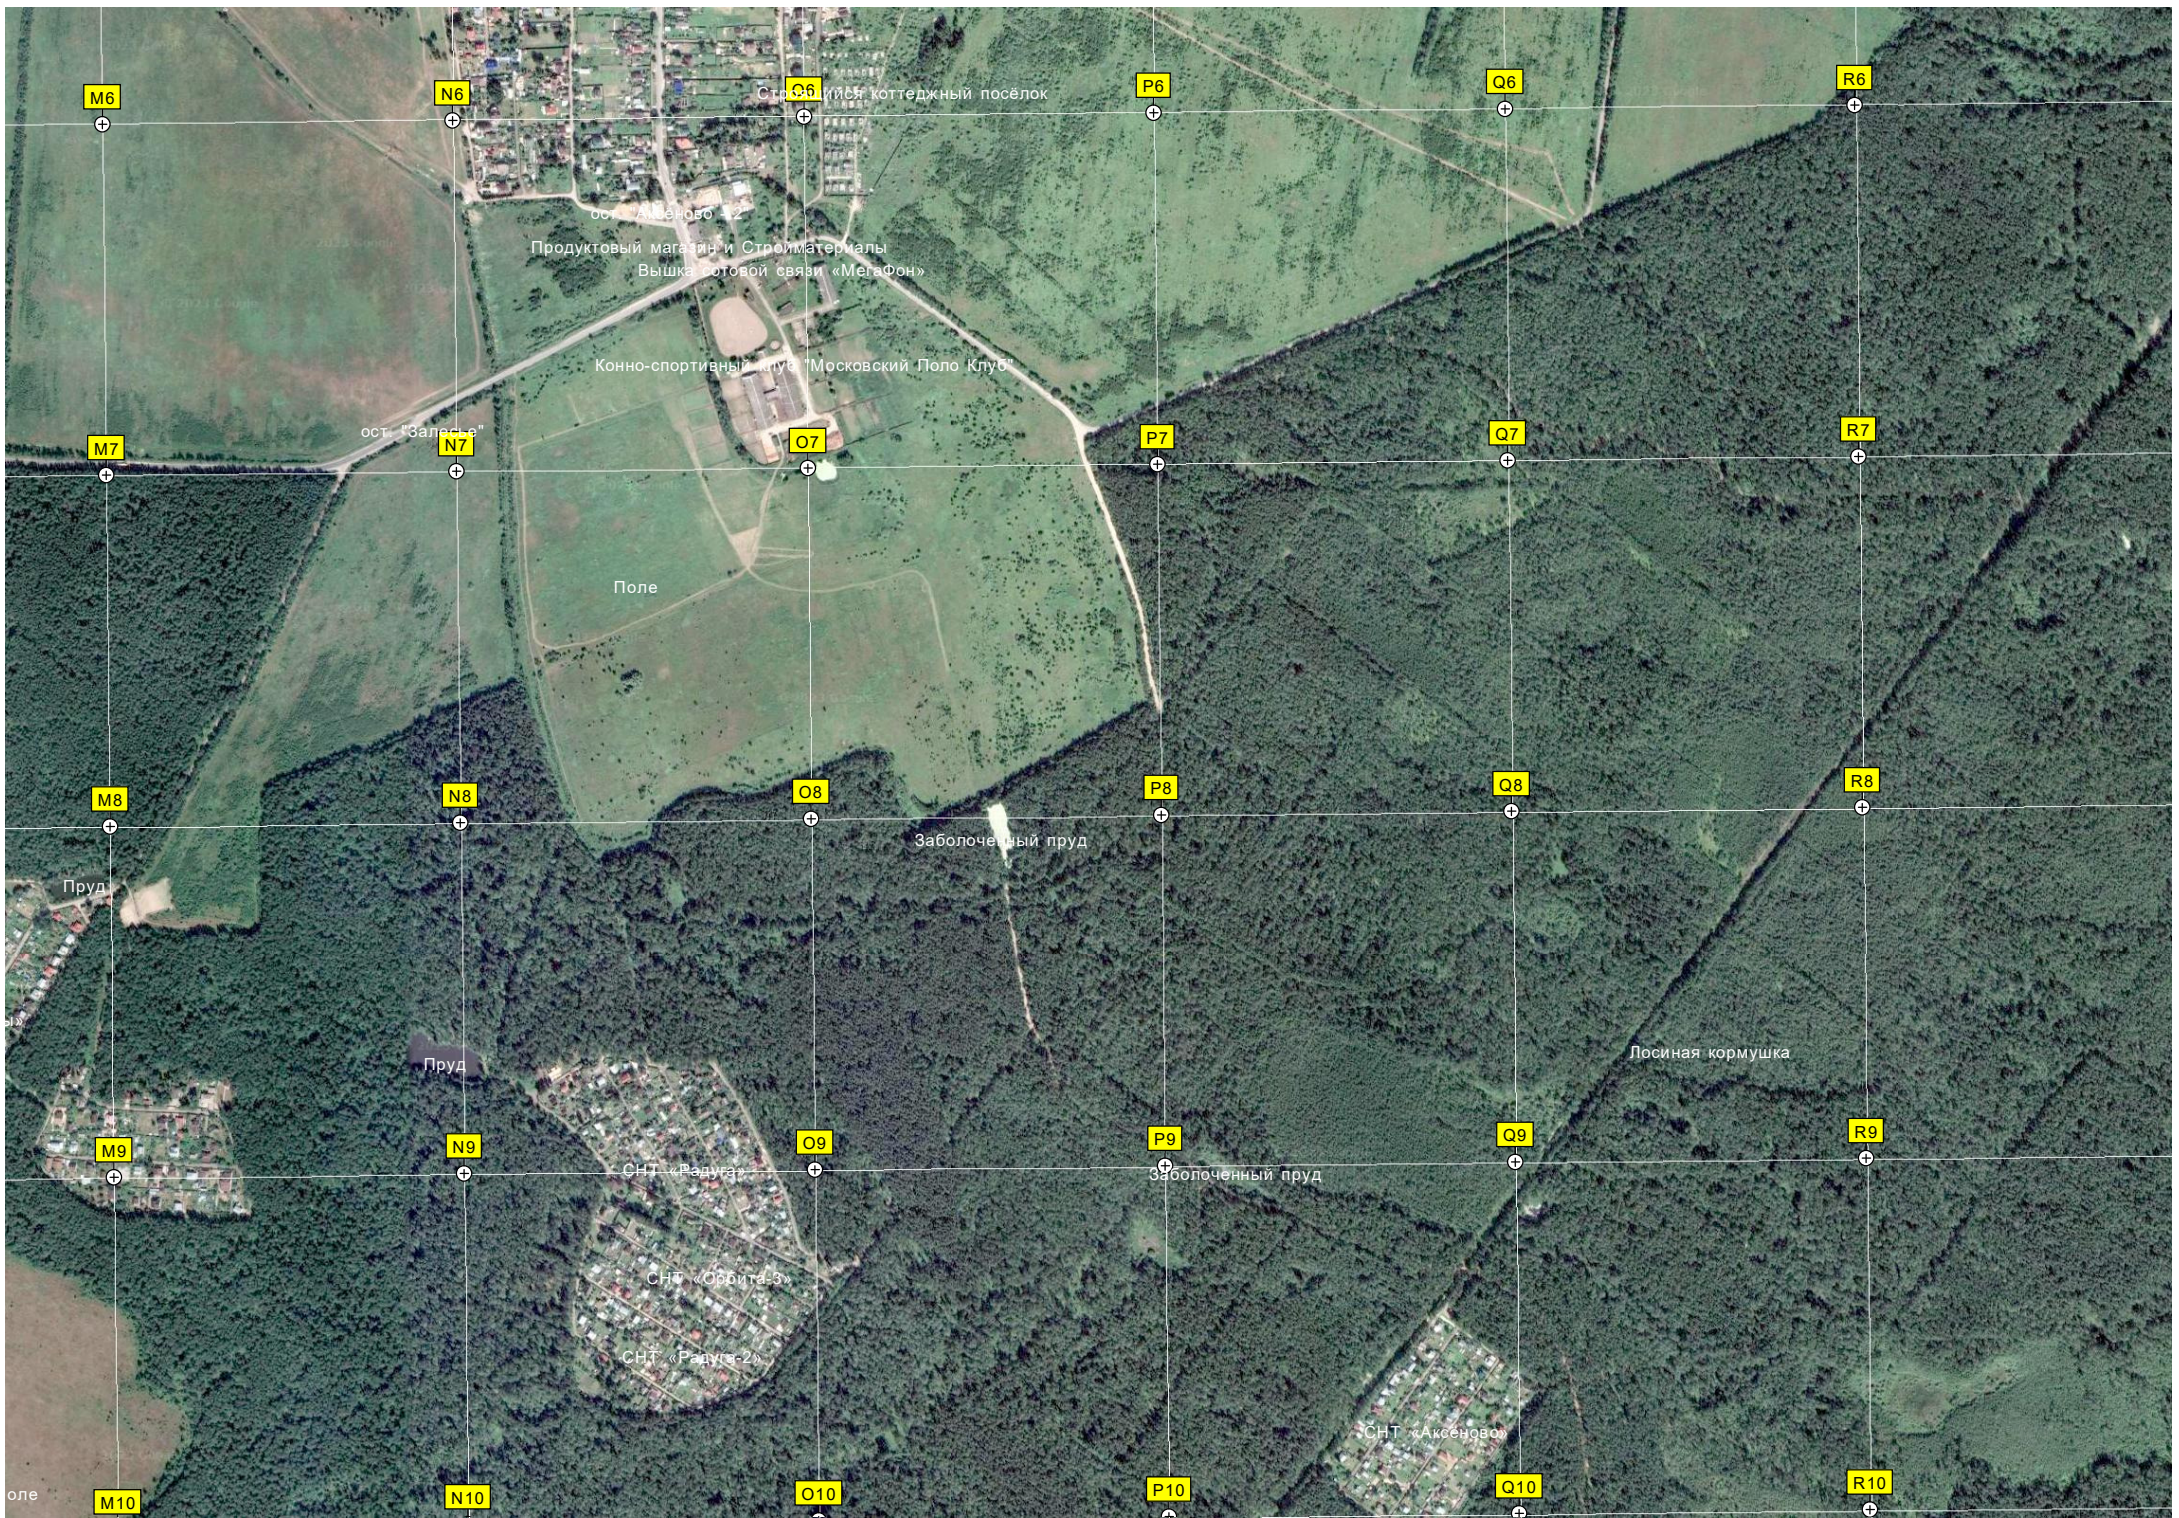

M6

N6

O6

P6

Q6

R6

Стр. 26

б-ль Аксеново 12

Продуктовый магазин и Стройматериалы
Вышка сотовой связи «МегаФон»

Конно-спортивный клуб "Московский Поло Клуб"

ост. "Залесье"

M7

N7

O7

P7

Q7

R7

Поле

M8

N8

O8

P8

Q8

R8

Заболоченный пруд

Пруд

Пруд

Лосиная кормушка

M9

N9

O9

P9

Q9

R9

СНТ "Радуга"

Заболоченный пруд

СНТ "Орбита-3"

СНТ "Радуга-2"

СНТ "Аксеново"

M10

N10

O10

P10

Q10

R10

поле