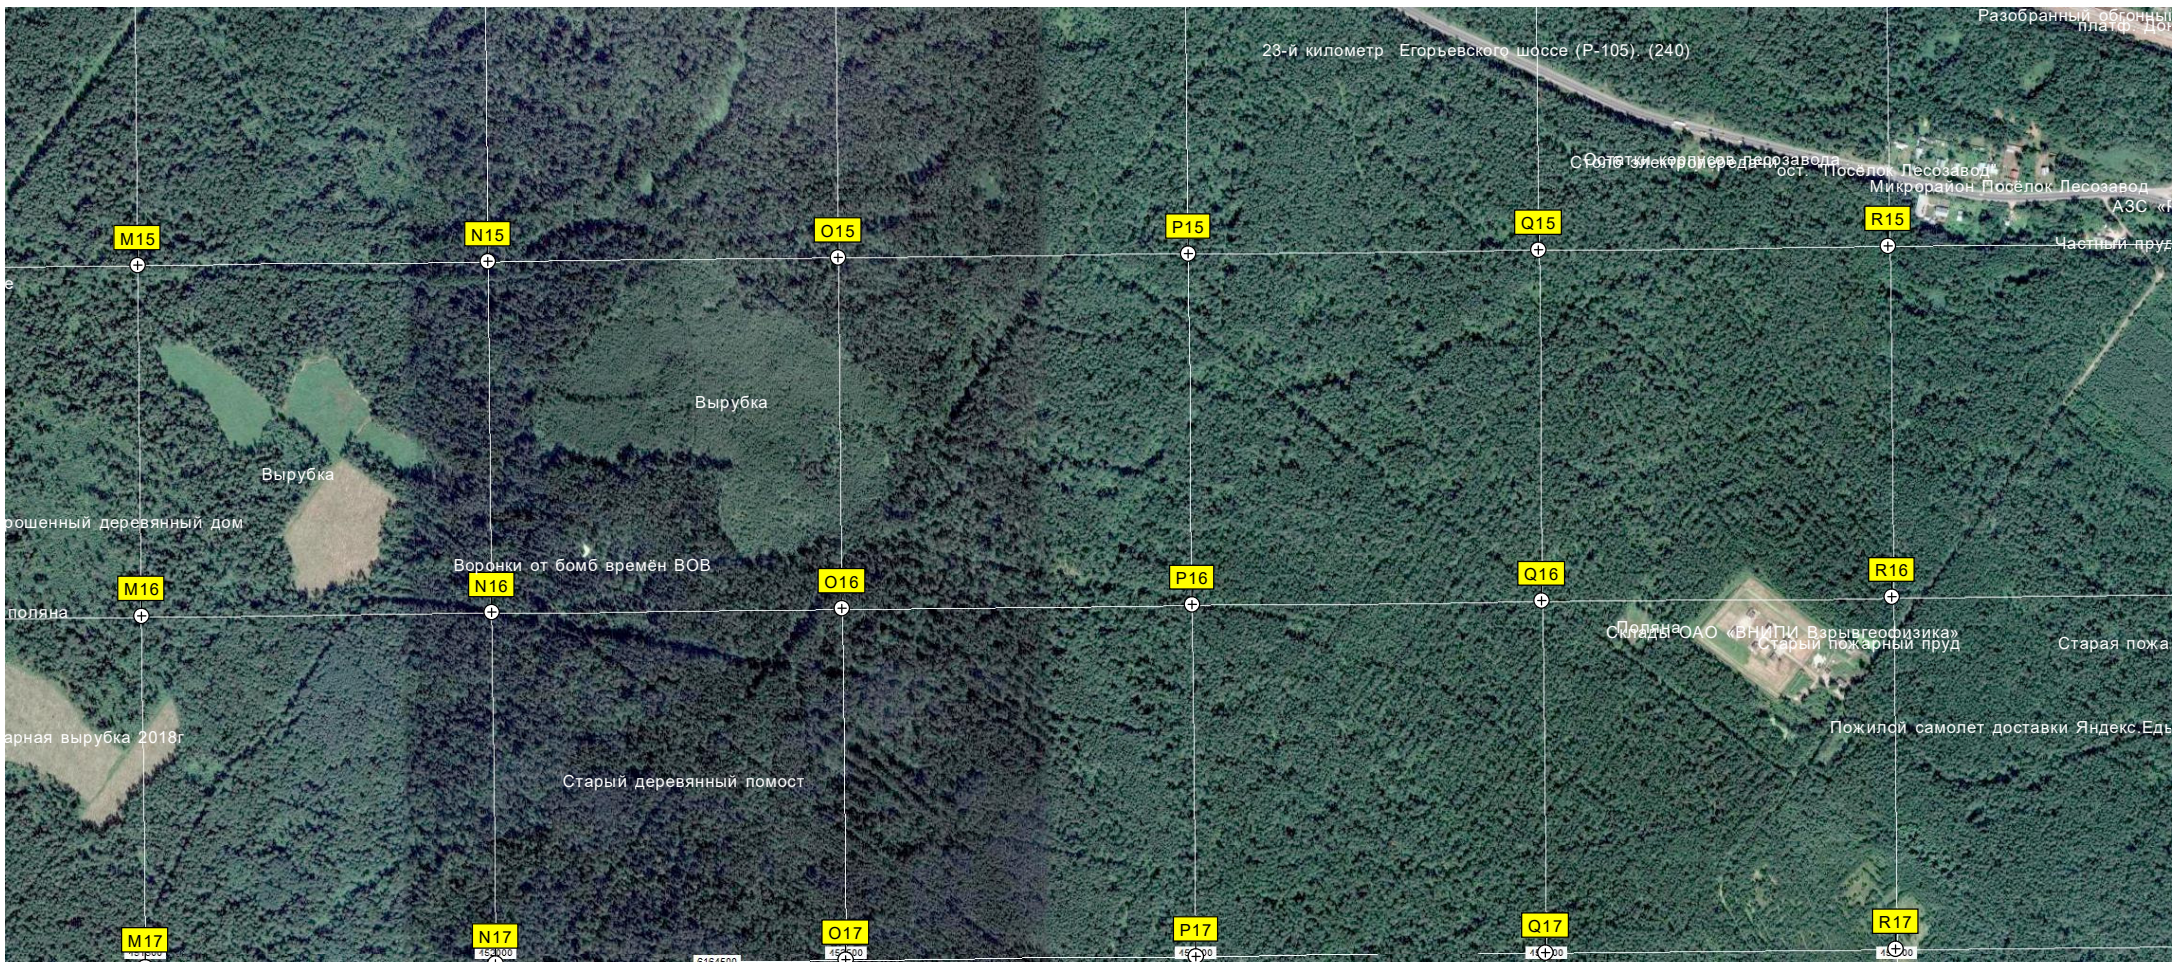

ост. Захарово

Место для отдыха

Мостик

Опора ЛЭП

Опора ЛЭП

Опора ЛЭП

Опора ЛЭП

Донино

Пруд

Рынок строительных материалов

нци Донино

ост. «По требованию»
26-й километр Егорьевского шоссе (Р-105) (237)

Аптека

ост. «Поворот на Захарово»
авт. мост через реку (с. Донино Донино 2)

Нежилое здание

Детская площадка
Центральная ул. 48

616750

616700

616500

457

616000

23-й километр Егорьевского шоссе (Р-105) (240)

Разобранный обгонный
платформенный

С. Остатки карьеров перед заводом
ост. Поселок Лесозавод
Микрорайон Поселок Лесозавод
АЗС «

Частный пруд

Вырубка

Вырубка

рошенный деревянный дом

Воронки от бомб времён ВОВ

поляна

Старый ОАО «ВНИПИ Ваврыгеофизика»
Старый пожарный пруд

Старая пожа