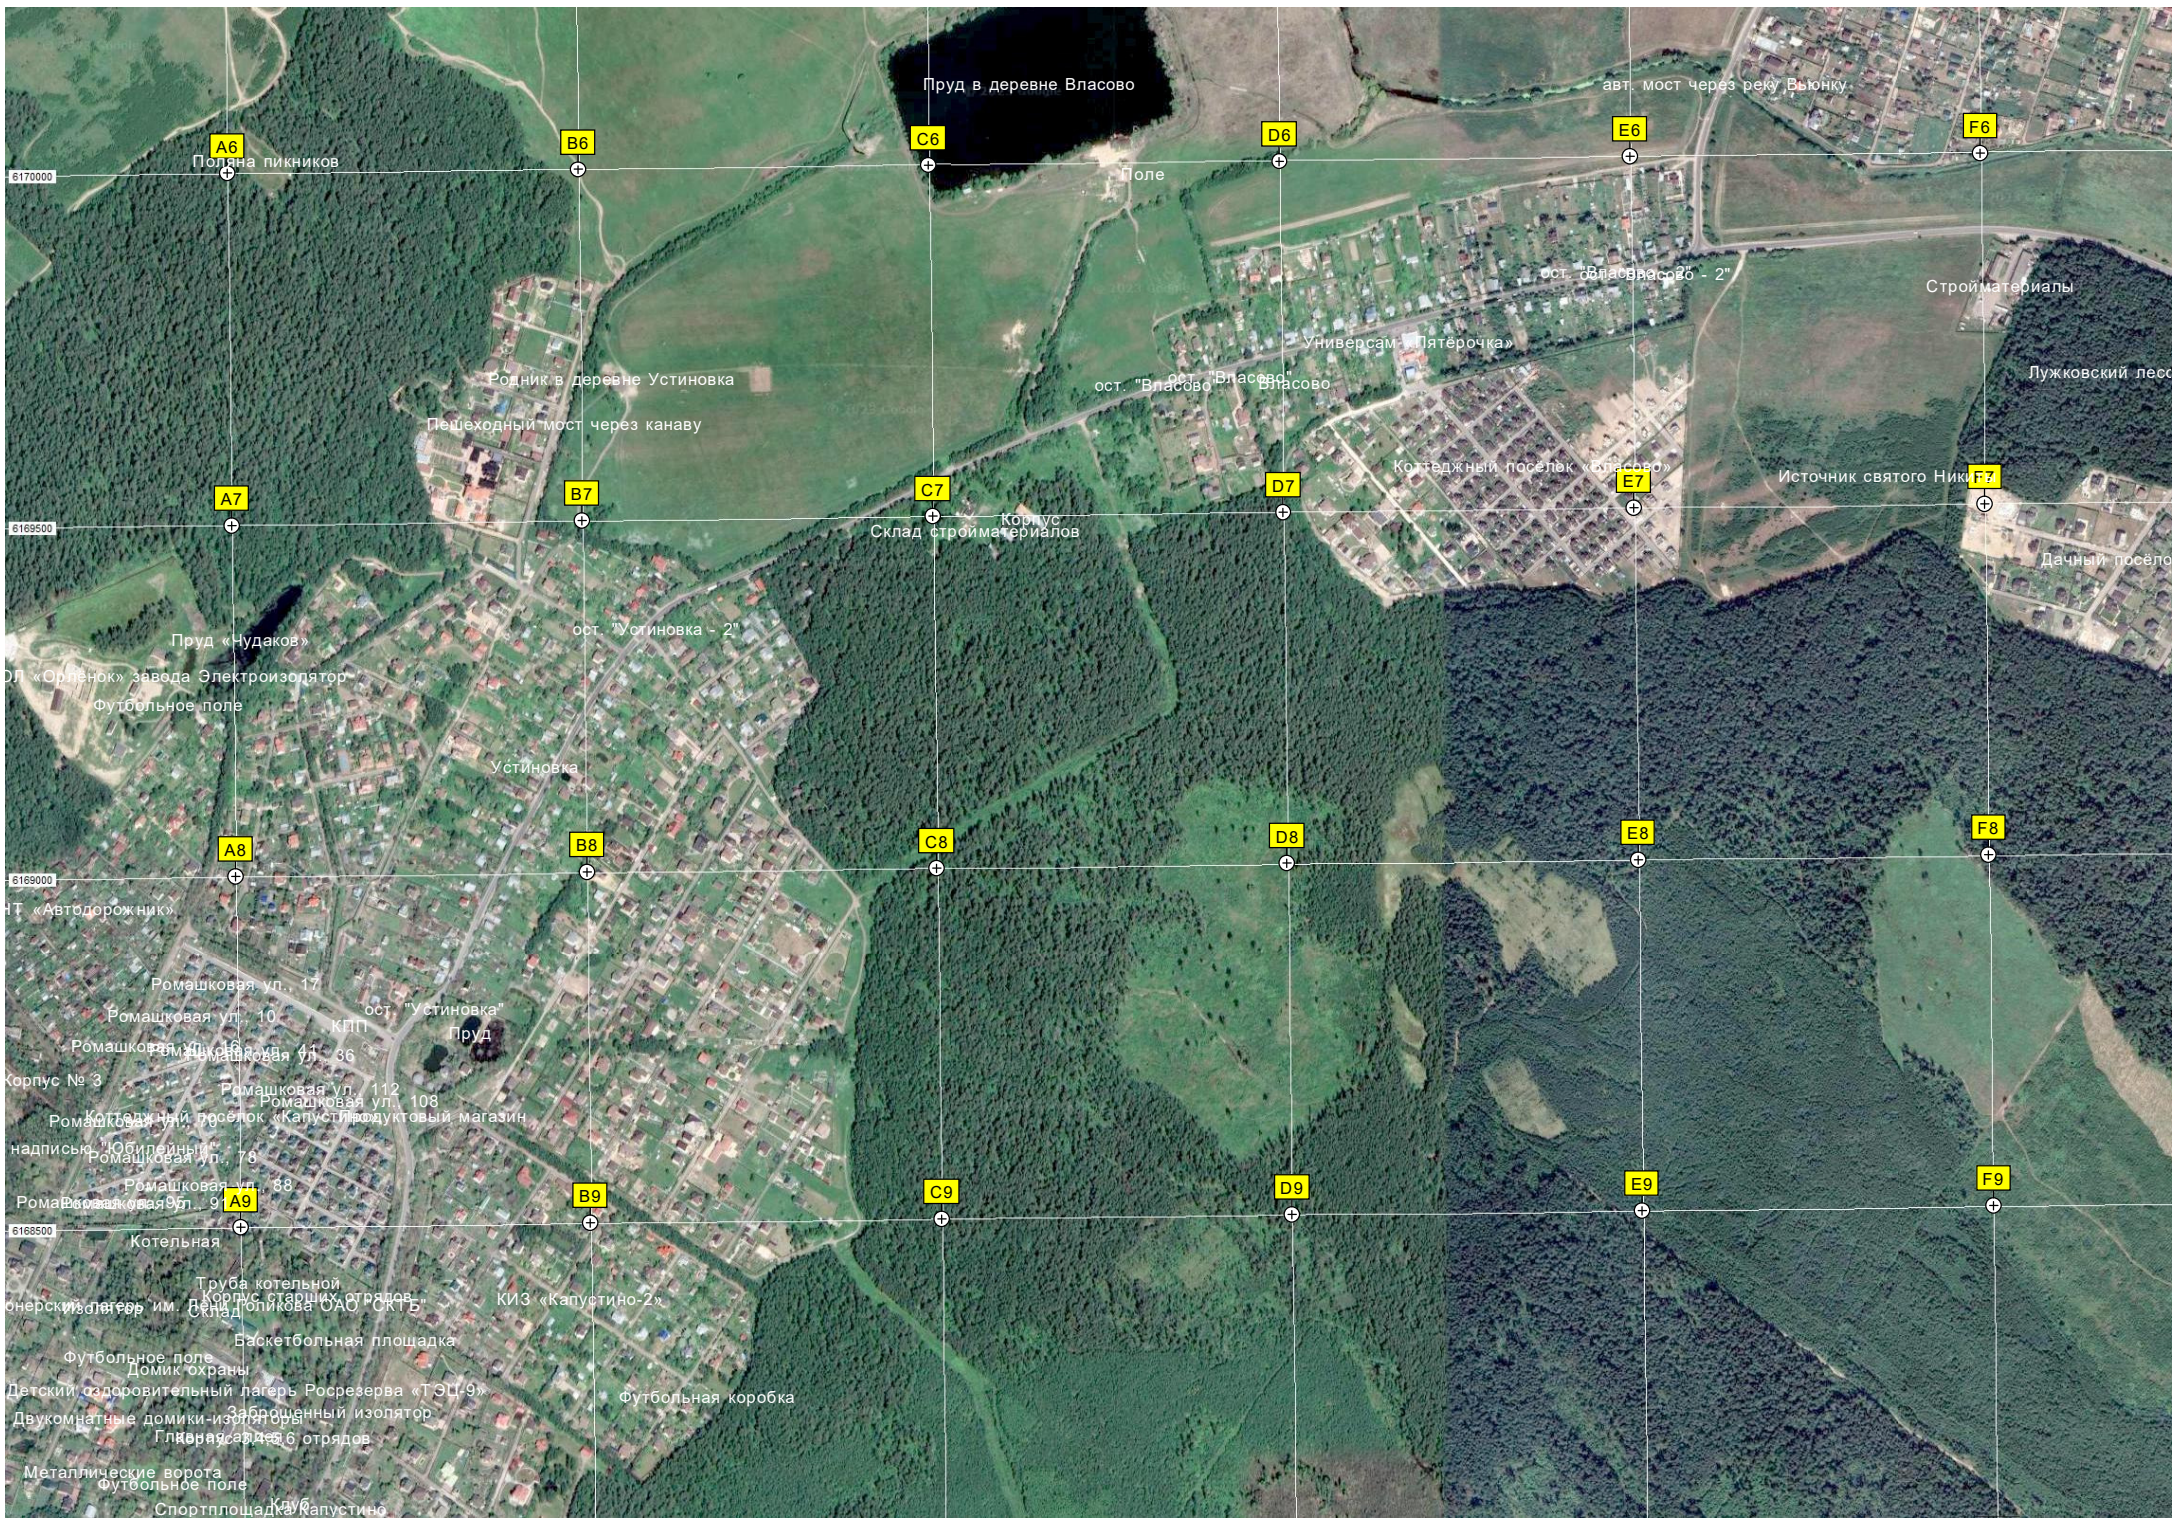

A6

B6

C6

D6

E6

F6

A7

B7

C7

D7

E7

F7

A8

B8

C8

D8

E8

F8

A9

B9

C9

D9

E9

F9

6170000

6169500

6169000

6168500

Пруд в деревне Власово

авт. мост через реку Вьюнку

Поле на пикников

Поле

Стройматериалы

Родник в деревне Устиновка

Универсам "Пятёрочка"

Лужковский лес

Пешеходный мост через канаву

ост. "Власово"

Коттеджный посёлок "Власово"

Источник святого Никиты

Дачный посёлок

Пруд "Нудаков"

ост. "Устиновка - 2"

ДЛ "Орленок" завода Электроизолатор

футбольное поле

Устиновка

ДТ "Автодорожник"

Ромашковая ул., 17

Ромашковая ул., 10

Ромашковая ул., 16

Корпус № 3

Ромашковая ул., 112

Ромашковский посёлок "Капустинский продуктовый магазин"

надпись "Юбилейный"

Ромашковая ул., 78

Ромашковая ул., 88

Ромашковая ул., 91

Котельная

Труба котельной

Корпус старших стрелков

Детский оздоровительный лагерь Росрезерва "ТОП-9"

Двухкомнатные домики-изолаторы

Металлические ворота

Футбольное поле

Спортплощадка Капустино

КИЗ "Капустино-2"

Футбольная коробка

Заброшенный изолатор

Глиняная сажа 6 отрядов