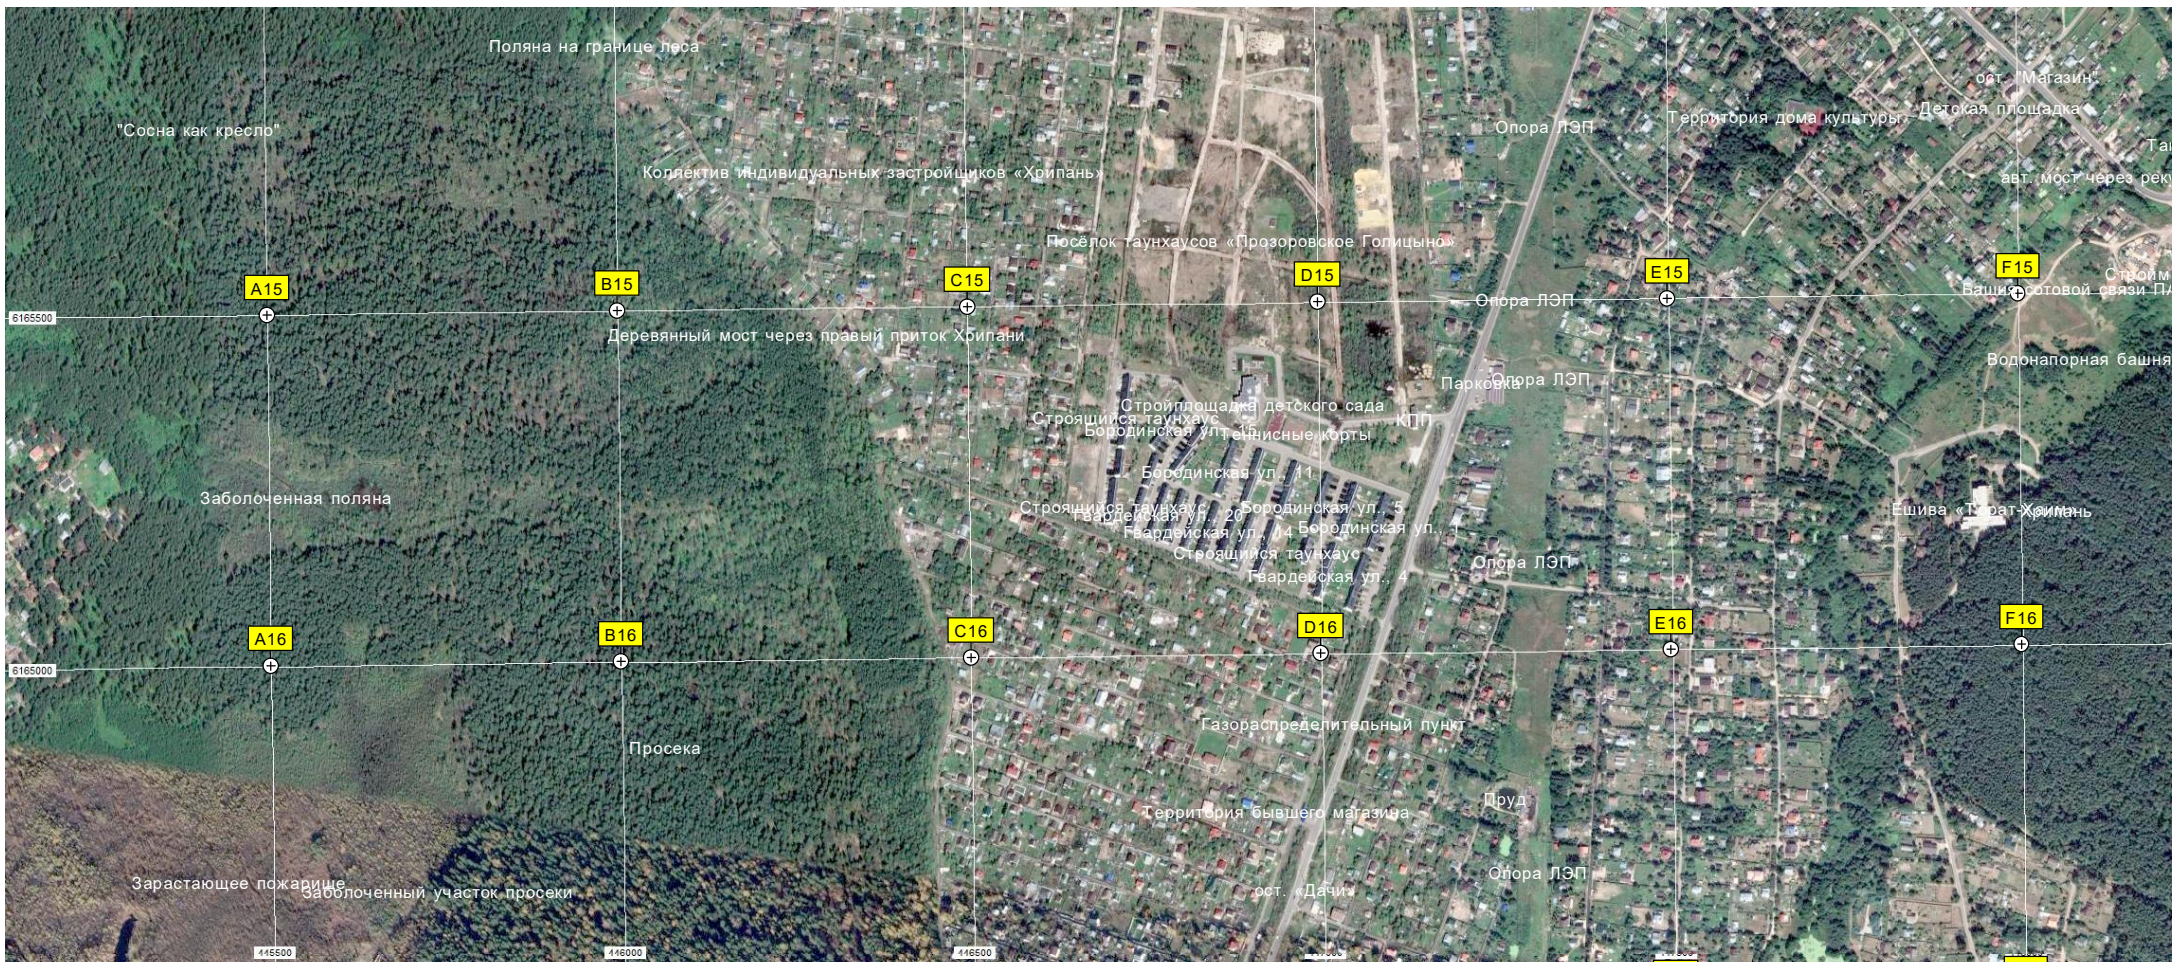

ост. Захарово

Место для отдыха

Мостик

Опора ЛЭП

Опора ЛЭП

Опора ЛЭП

Опора ЛЭП

Донино

Пруд

Рынок строительных материалов

нци Донино

ост. «По требованию»
26-й километр Егорьевского шоссе (Р-105) (237)

Аптека

ост. «Поворот на Захарово»
авт. мост через реку (с. Донино Донино 2)

Нежилое здание

Детская площадка
Центральная ул. 48

616750

616700

616500

457

616000

23-й километр Егорьевского шоссе (Р-105) (240)

Разобранный обгонный
платформенный

С. Остатки карьеров перед заводом
ост. Поселок Лесозавод
Микрорайон Поселок Лесозавод
АЗС «