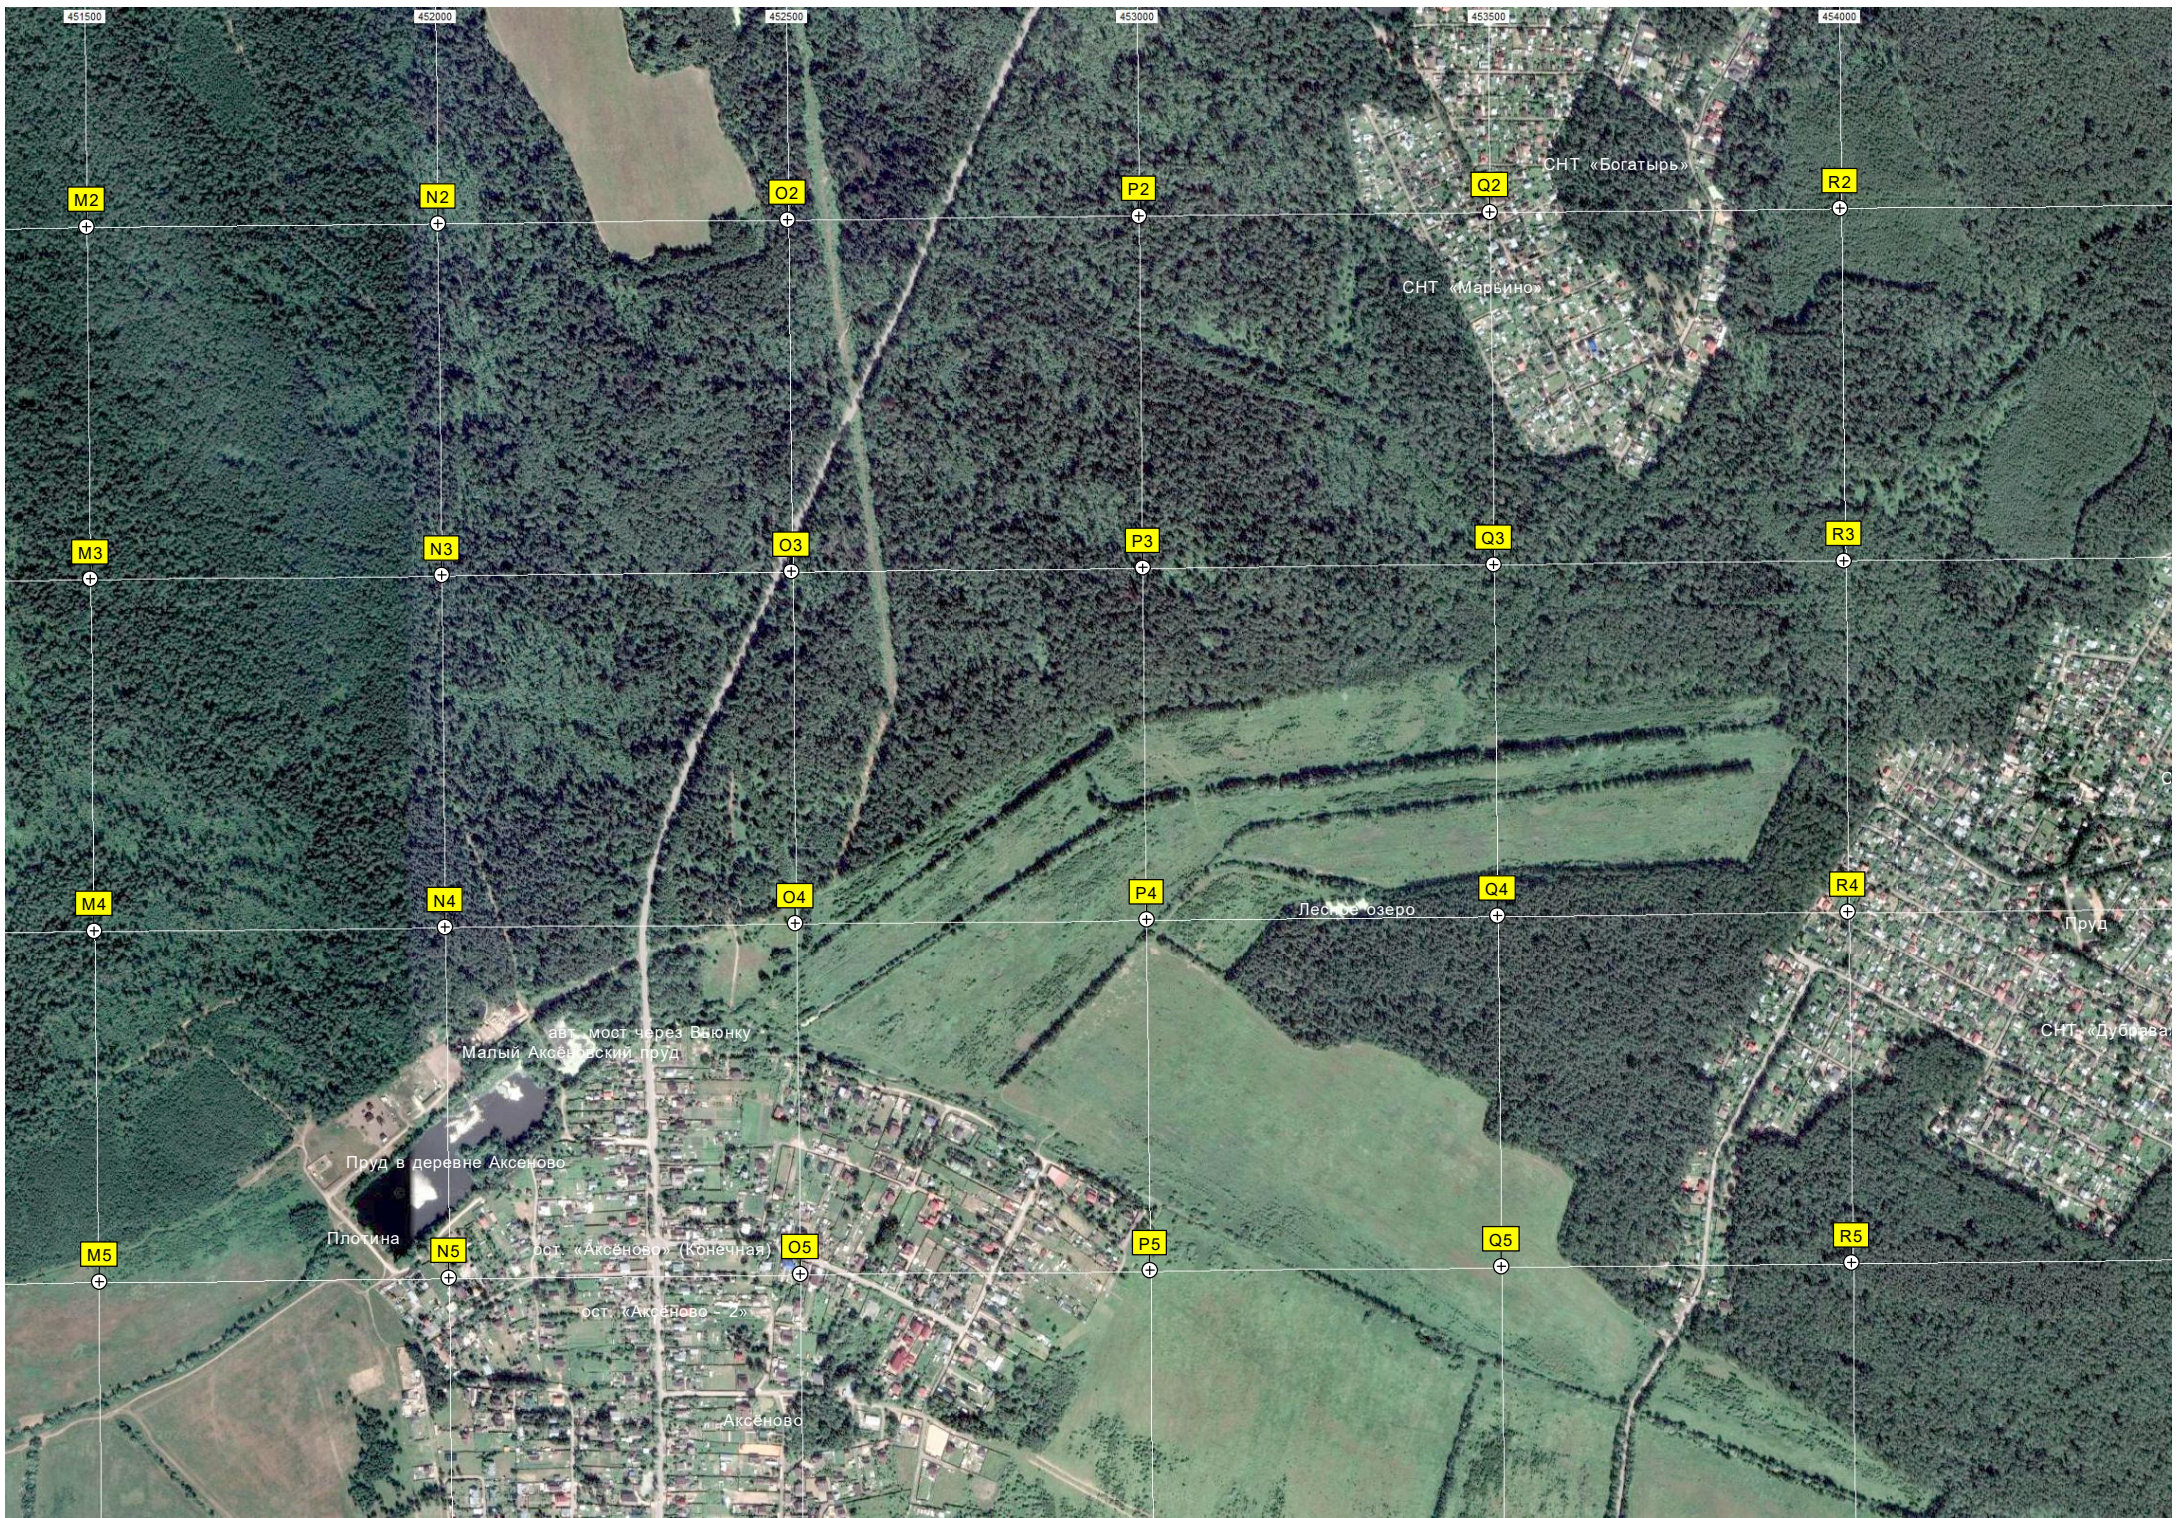

Строкино

д. Строкино

«...ный 2017»
«...ый 2017»

ост. «Строкино»

Место для отдыха в лесу

451500

452000

452500