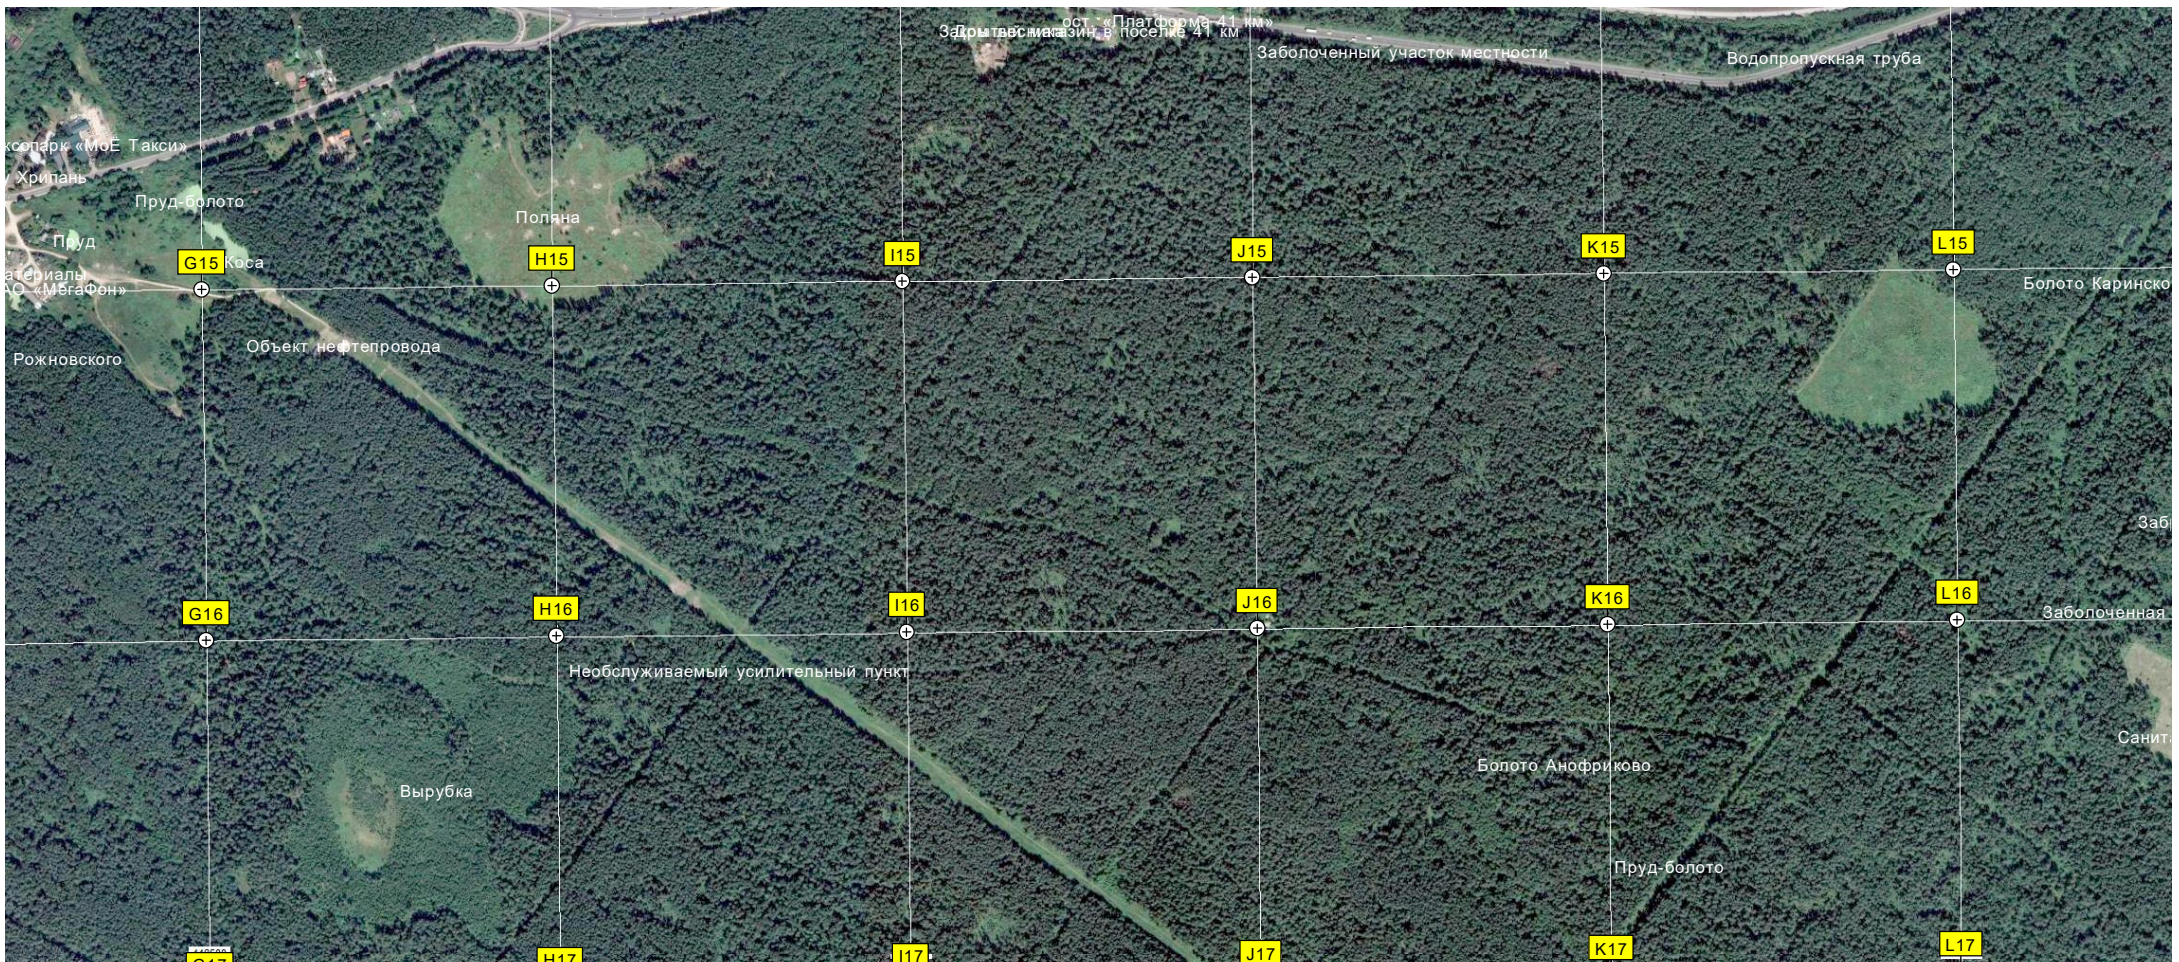

616750

616700

616500

457

616000

23-й километр Егорьевского шоссе (Р-105) (240)

Разобранный обгонный
платформенный

С. Остатки карьеров перед заводом
ост. Поселок Лесозавод
Микрорайон Поселок Лесозавод
АЗС «

Частный пруд

Вырубка

Вырубка

рошенный деревянный дом

Воронки от бомб времён ВОВ

поляна

Старый ОАО «ВНИПИ Ваврыгеофизика»
Старый пожарный пруд

Старая пожа