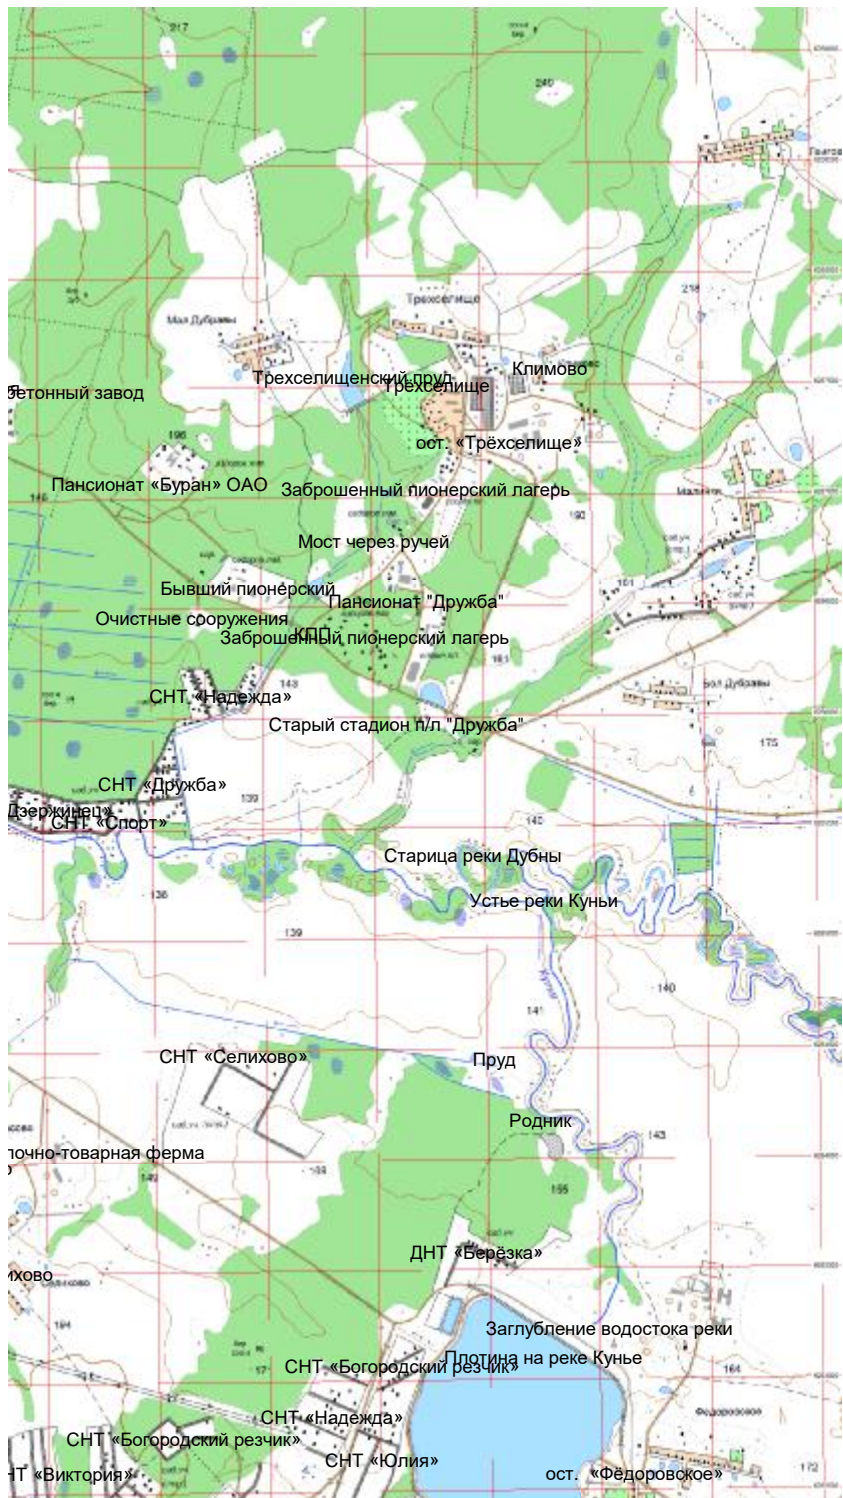

Дорога для квадроциклов

Разделенцы

ост. «Слободка»

Шабурново

Урочище Сысоево

Новиково

Башкино

Аксенки

Новосёлки

Крестьянско-фермерское

Захаровка

Кулебякино

Урочище Новое

Чернецкое

Козлово

Пруд

Гра

КПО «Север»

Лесное озеро
ост. «Садоводческое»

участок 12

21-й километр автодороги

Поляна в лесу

Бывшая лыжная база

Урочище Агафонково

Водозаборный

20-й километр автодороги

Территория

ост. «Константиновский поворот»

Электрическая подстанция

Нижняя база ЗАО АК «Гестрой»

19-й километр автодороги

ЗАО «Сибирь-Петрокок» ост. «Гестрой»