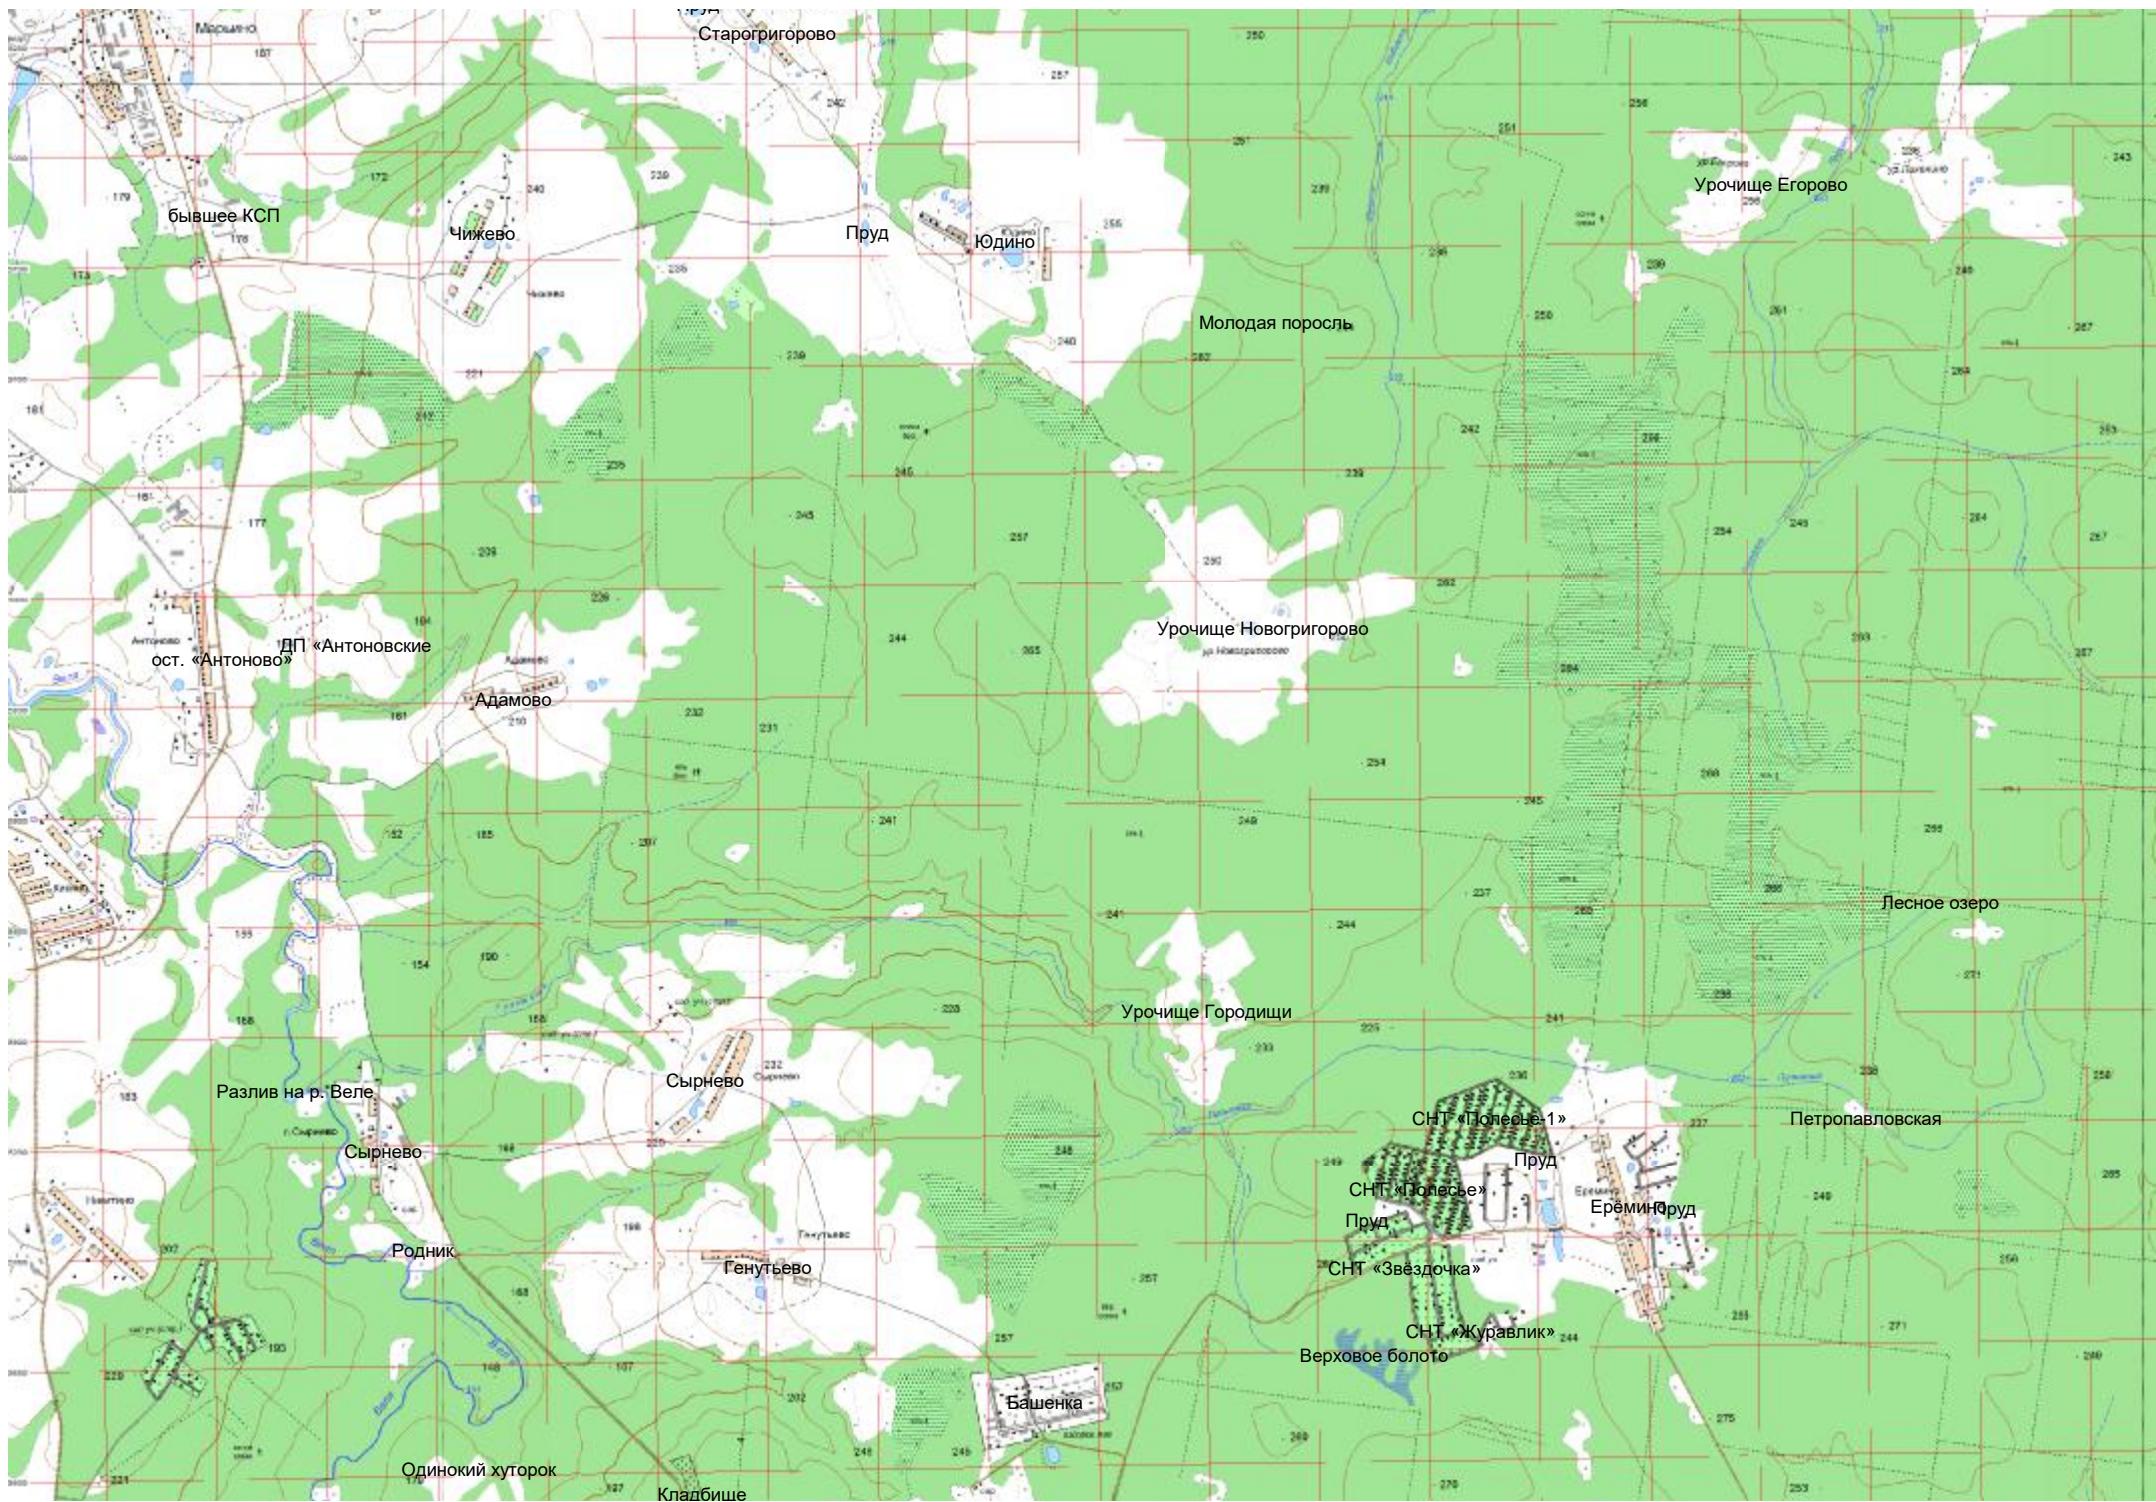

Дорога для квадроциклов

Разделенцы

ост. «Слободка»

Шабурново

Урочище Сысоево

Новиково

Башкино

Аксенки

Новосёлки

Крестьянско-фермерское

Захаровка

Кулебякино

Урочище Новое

Чернецкое

Козлово

Пруд

Гра

КПО «Север»

Лесное озеро
ост. «Садоводческое»

участок 12

21-й километр автодороги

Поляна в лесу

Бывшая лыжная база

Урочище Агафонково

Водозаборный

20-й километр автодороги

Территория

ост. «Константиновский поворот»

Электрическая подстанция

Нижняя база ЗАО АК «Гестрой»

19-й километр автодороги

ЗАО «Сибирь-Петрокок» ост. «Гестрой»