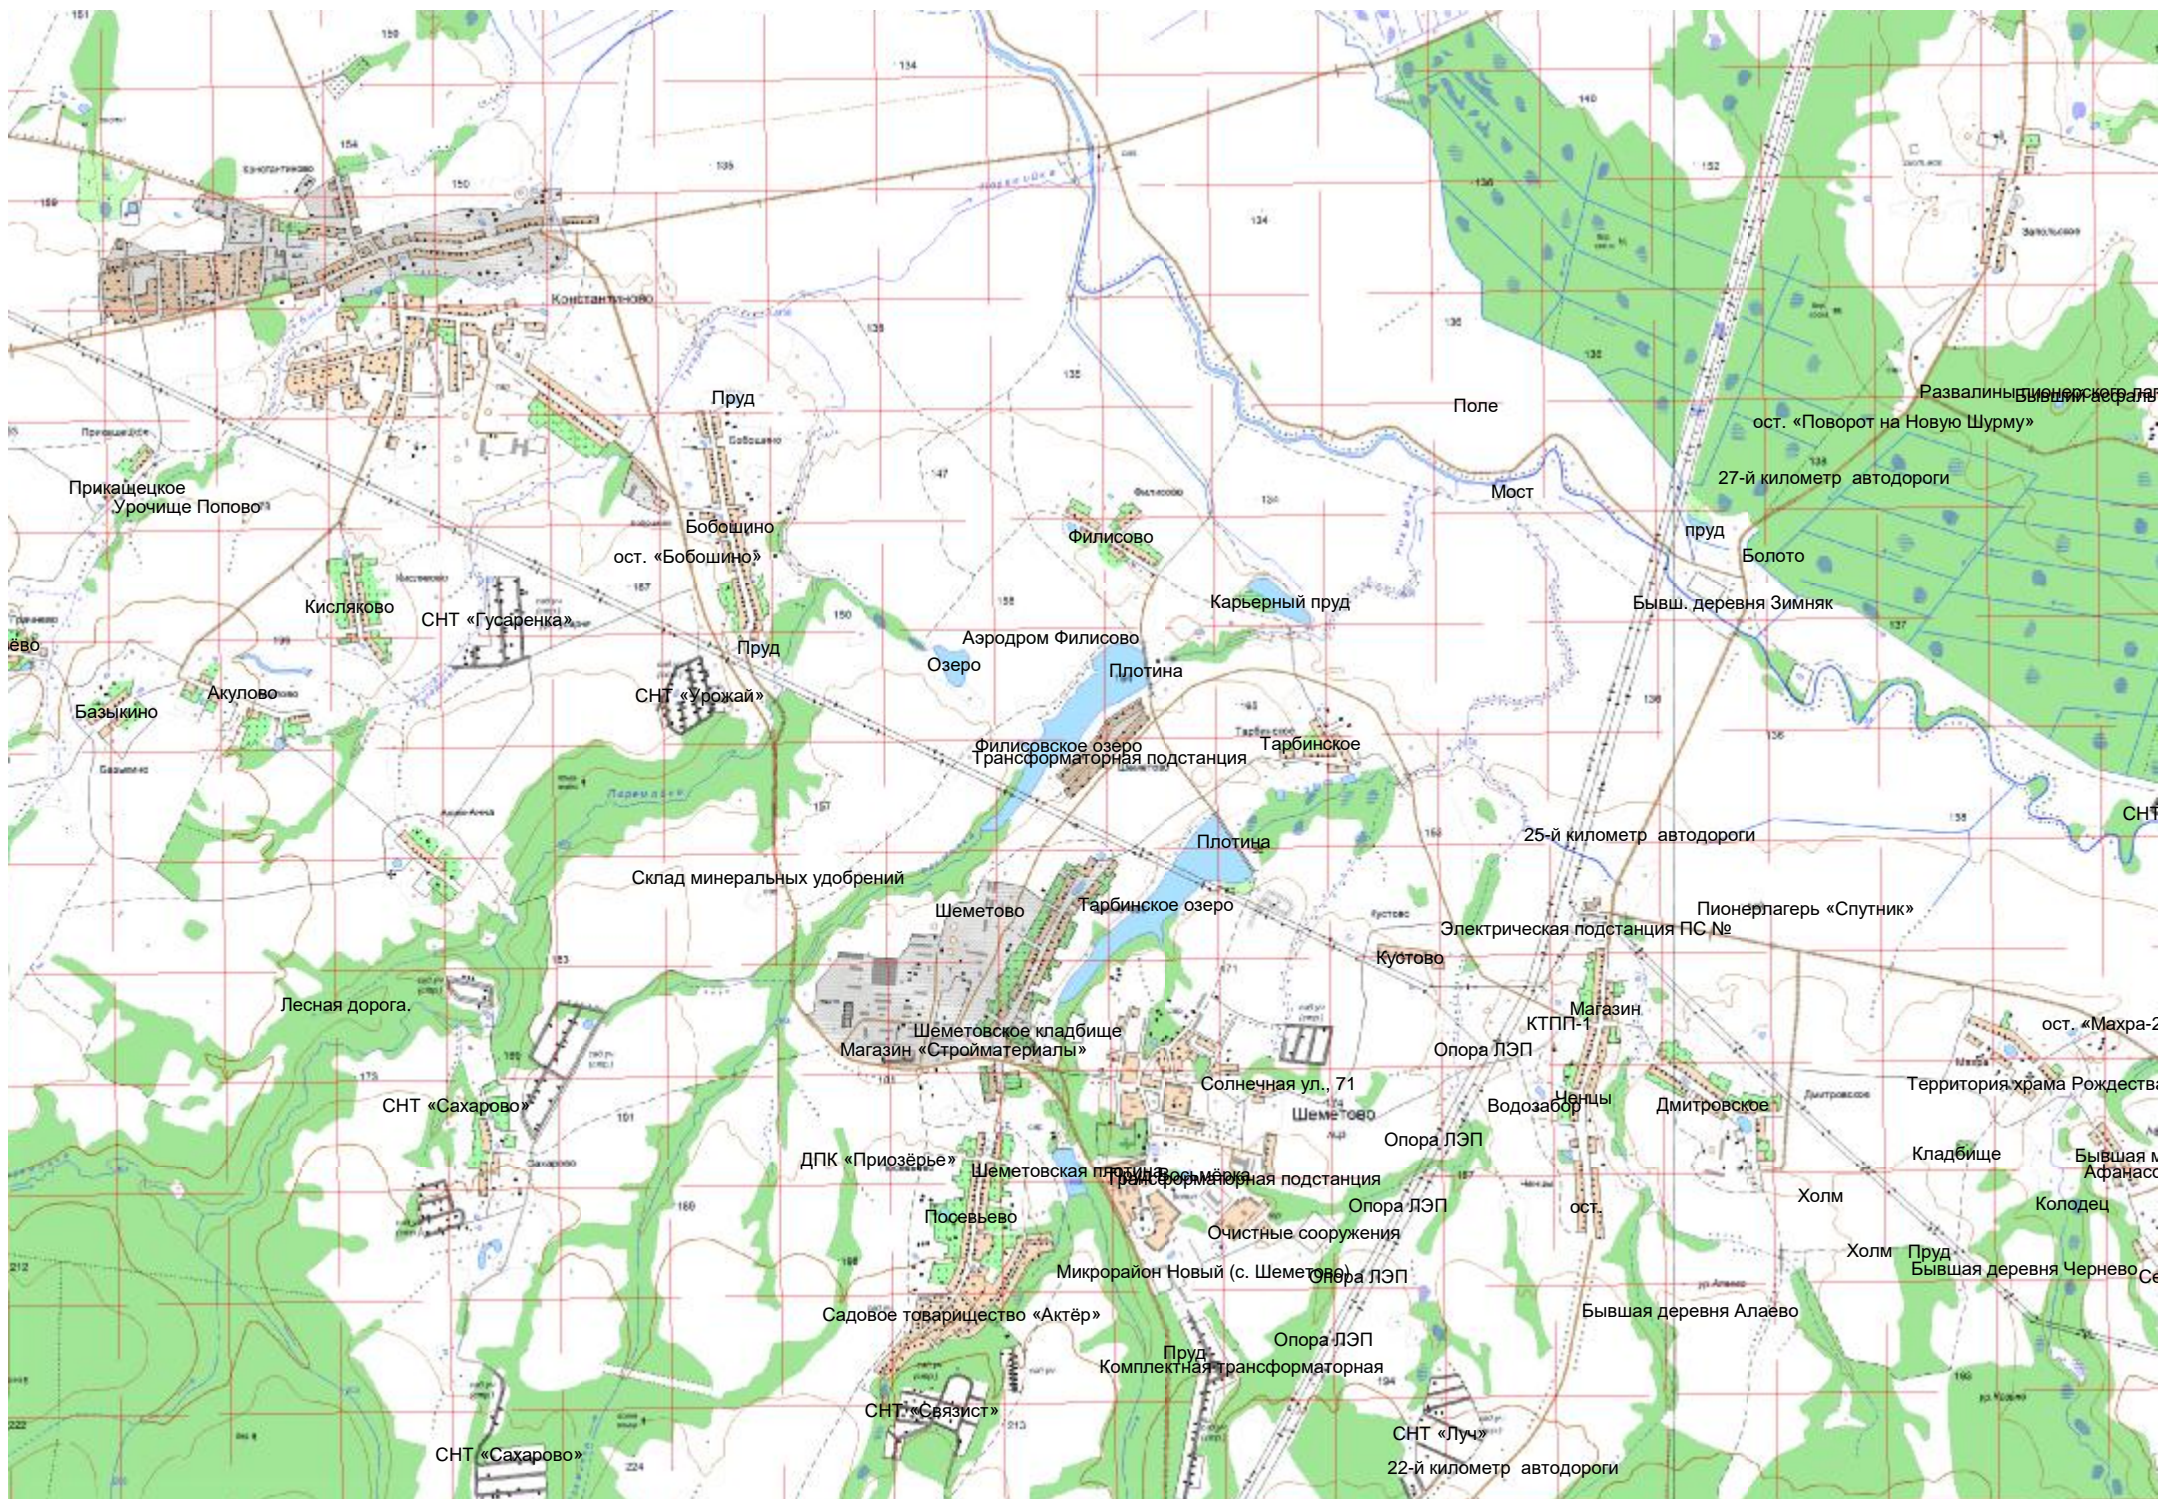

Дорога для квадроциклов

Разделенцы

ост. «Слободка»

Шабурново

Урочище Сысоево

Новиково

Башкино

Аксенки

Новосёлки

Крестьянско-фермерское

Захаровка

Кулебякино

Урочище Новое

Чернецкое

Козлово

Пруд

Гра

КПО «Север»

Лесное озеро
ост. «Садоводческое»

участок 12

21-й километр автодороги

Поляна в лесу

Бывшая лыжная база

Урочище Агафонково

Водозаборный

20-й километр автодороги

Территория

ост. «Константиновский поворот»

Электрическая подстанция

Нижняя база ЗАО АК «Гестрой»

19-й километр автодороги

ЗАО «Сибирь-Петрокок» ост. «Гестрой»