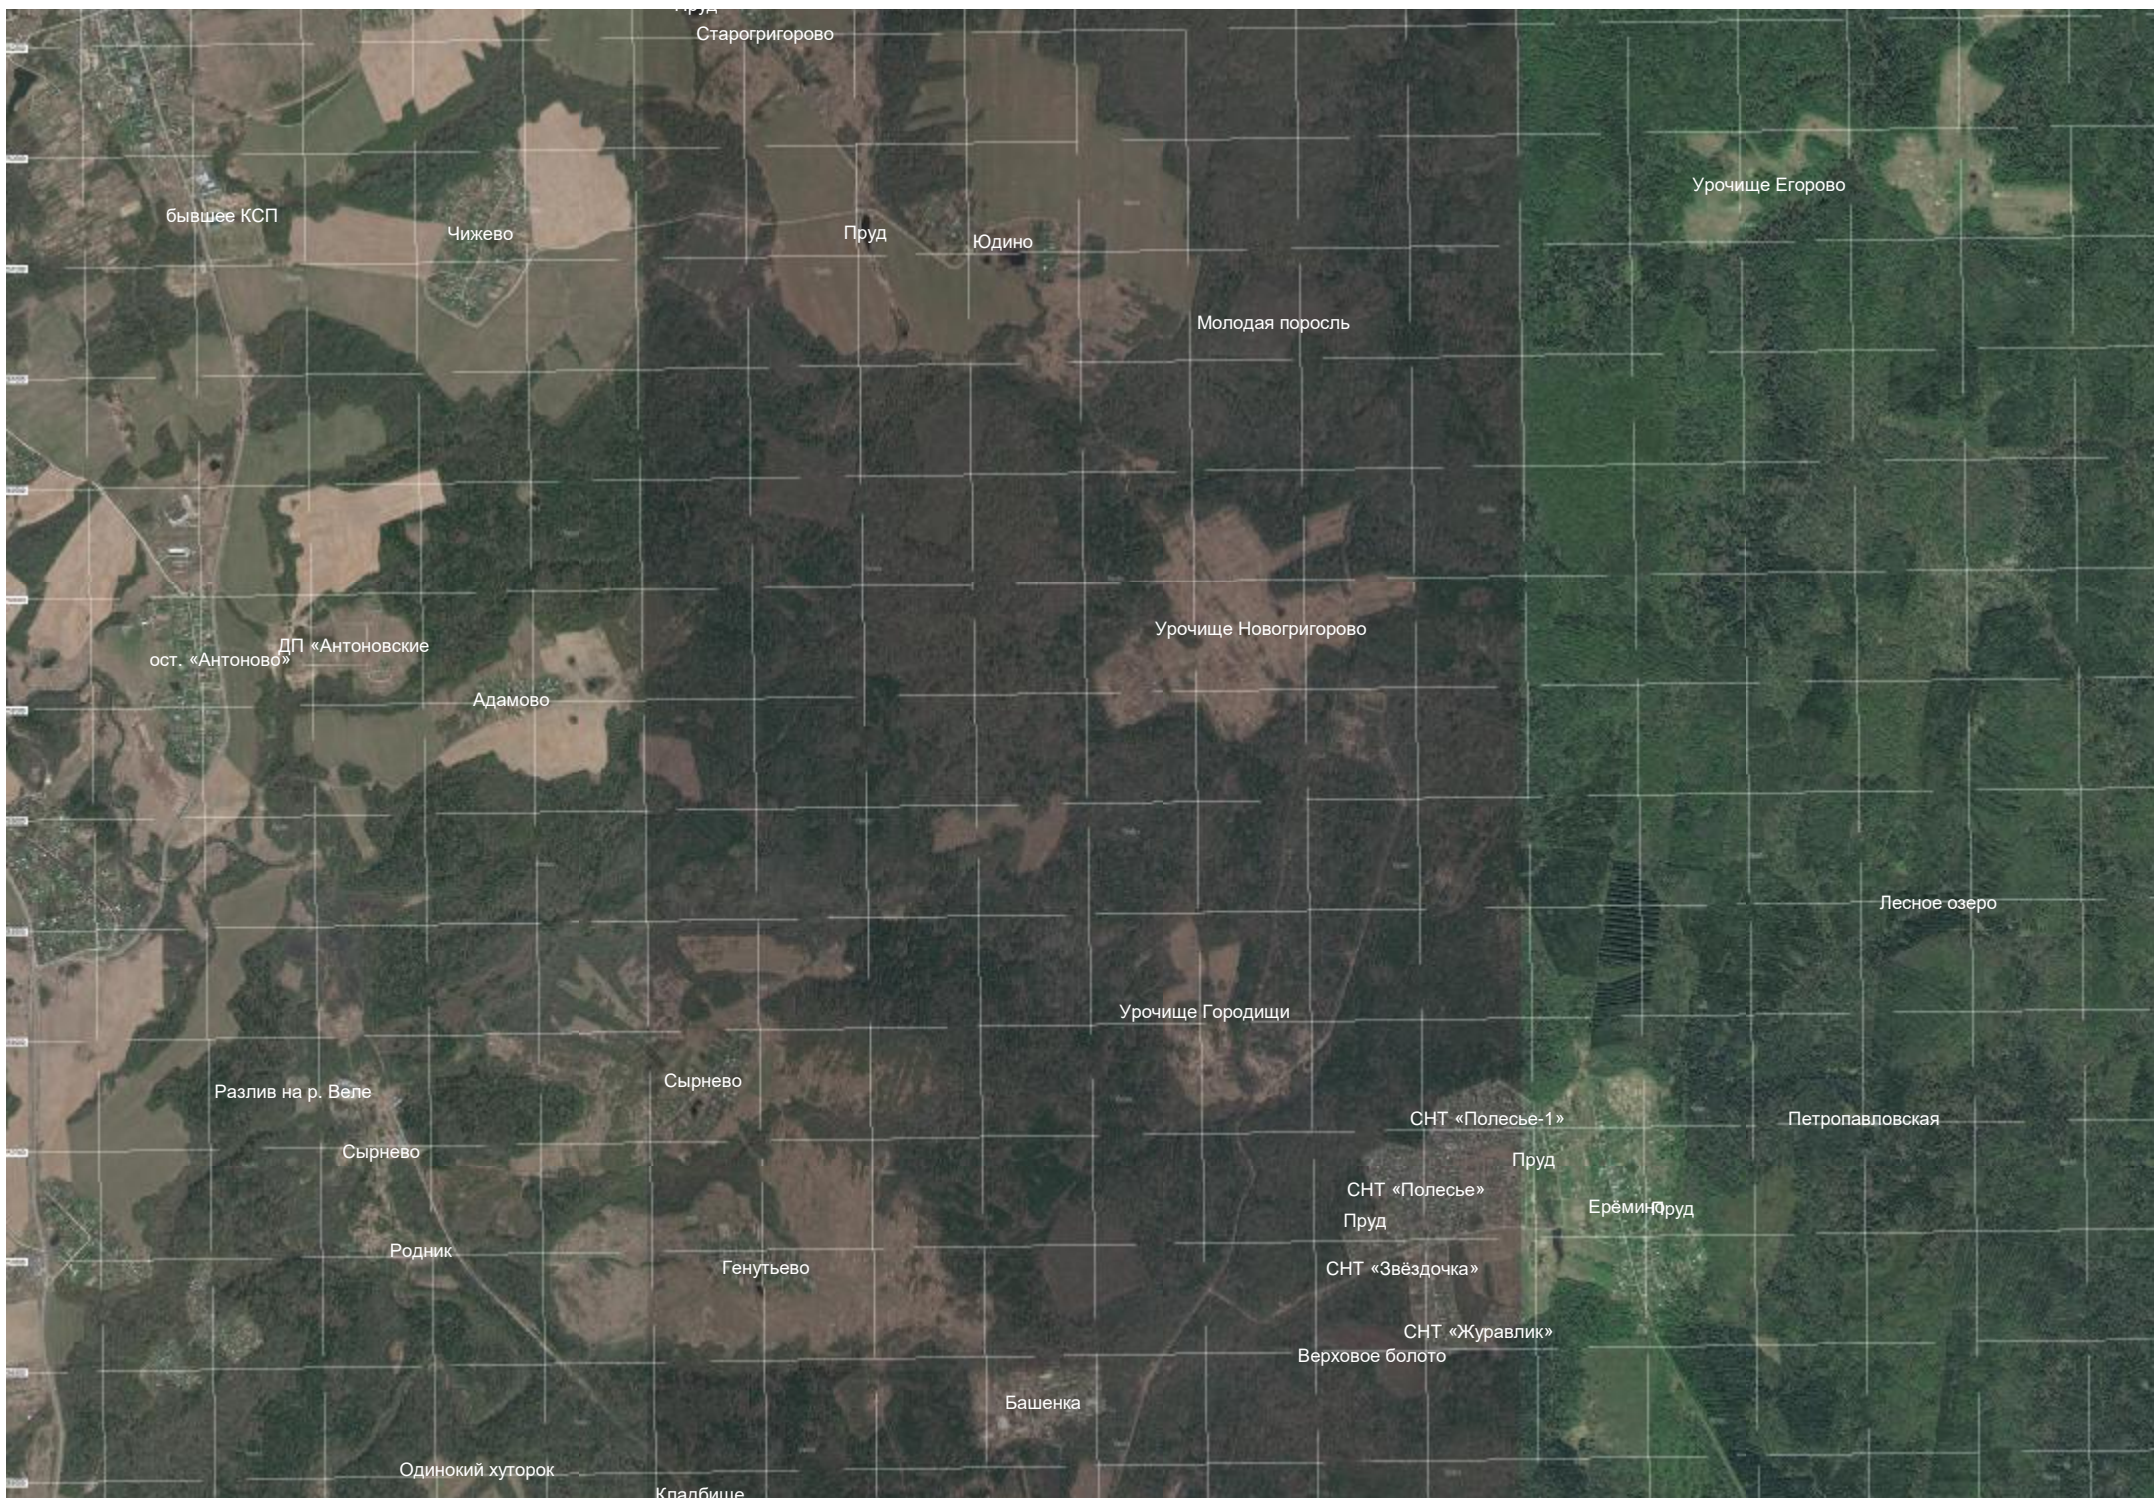

Холм

Бывшая м.
Афанасово

Посевьево

Очистные сооружения
Опора ЛЭП

ост.

Холм

Пруд
Бывшая деревня Черносе

Микрорайон Новый (с. Шеметово)

Садовое товарищество «Актёр»

Пруд
Комплектная трансформаторная

Бывшая деревня Алаево

СНТ «Связист»

СНТ «Луч»

22-й километр автодороги

СНТ «Сахарово»

Лесное озеро
ост. Садоводческое

участок 12

21-й километр автодороги

Поляна в лесу

Бывшая лыжная база

КПО «Север»

Урочище Агафонково

Водозаборный

20-й километр автодороги

19-й километр автодороги

Неохраняемый ж/д. переезд
Сортировка гравия

СНТ «Авиастроитель»
Заболоченный водоем
Водопротусная труба

Дачные участки

Заболоченный водоем

Неохраняемый ж/д. переезд

Верхний бассейн

Место продаж грибов и ягод