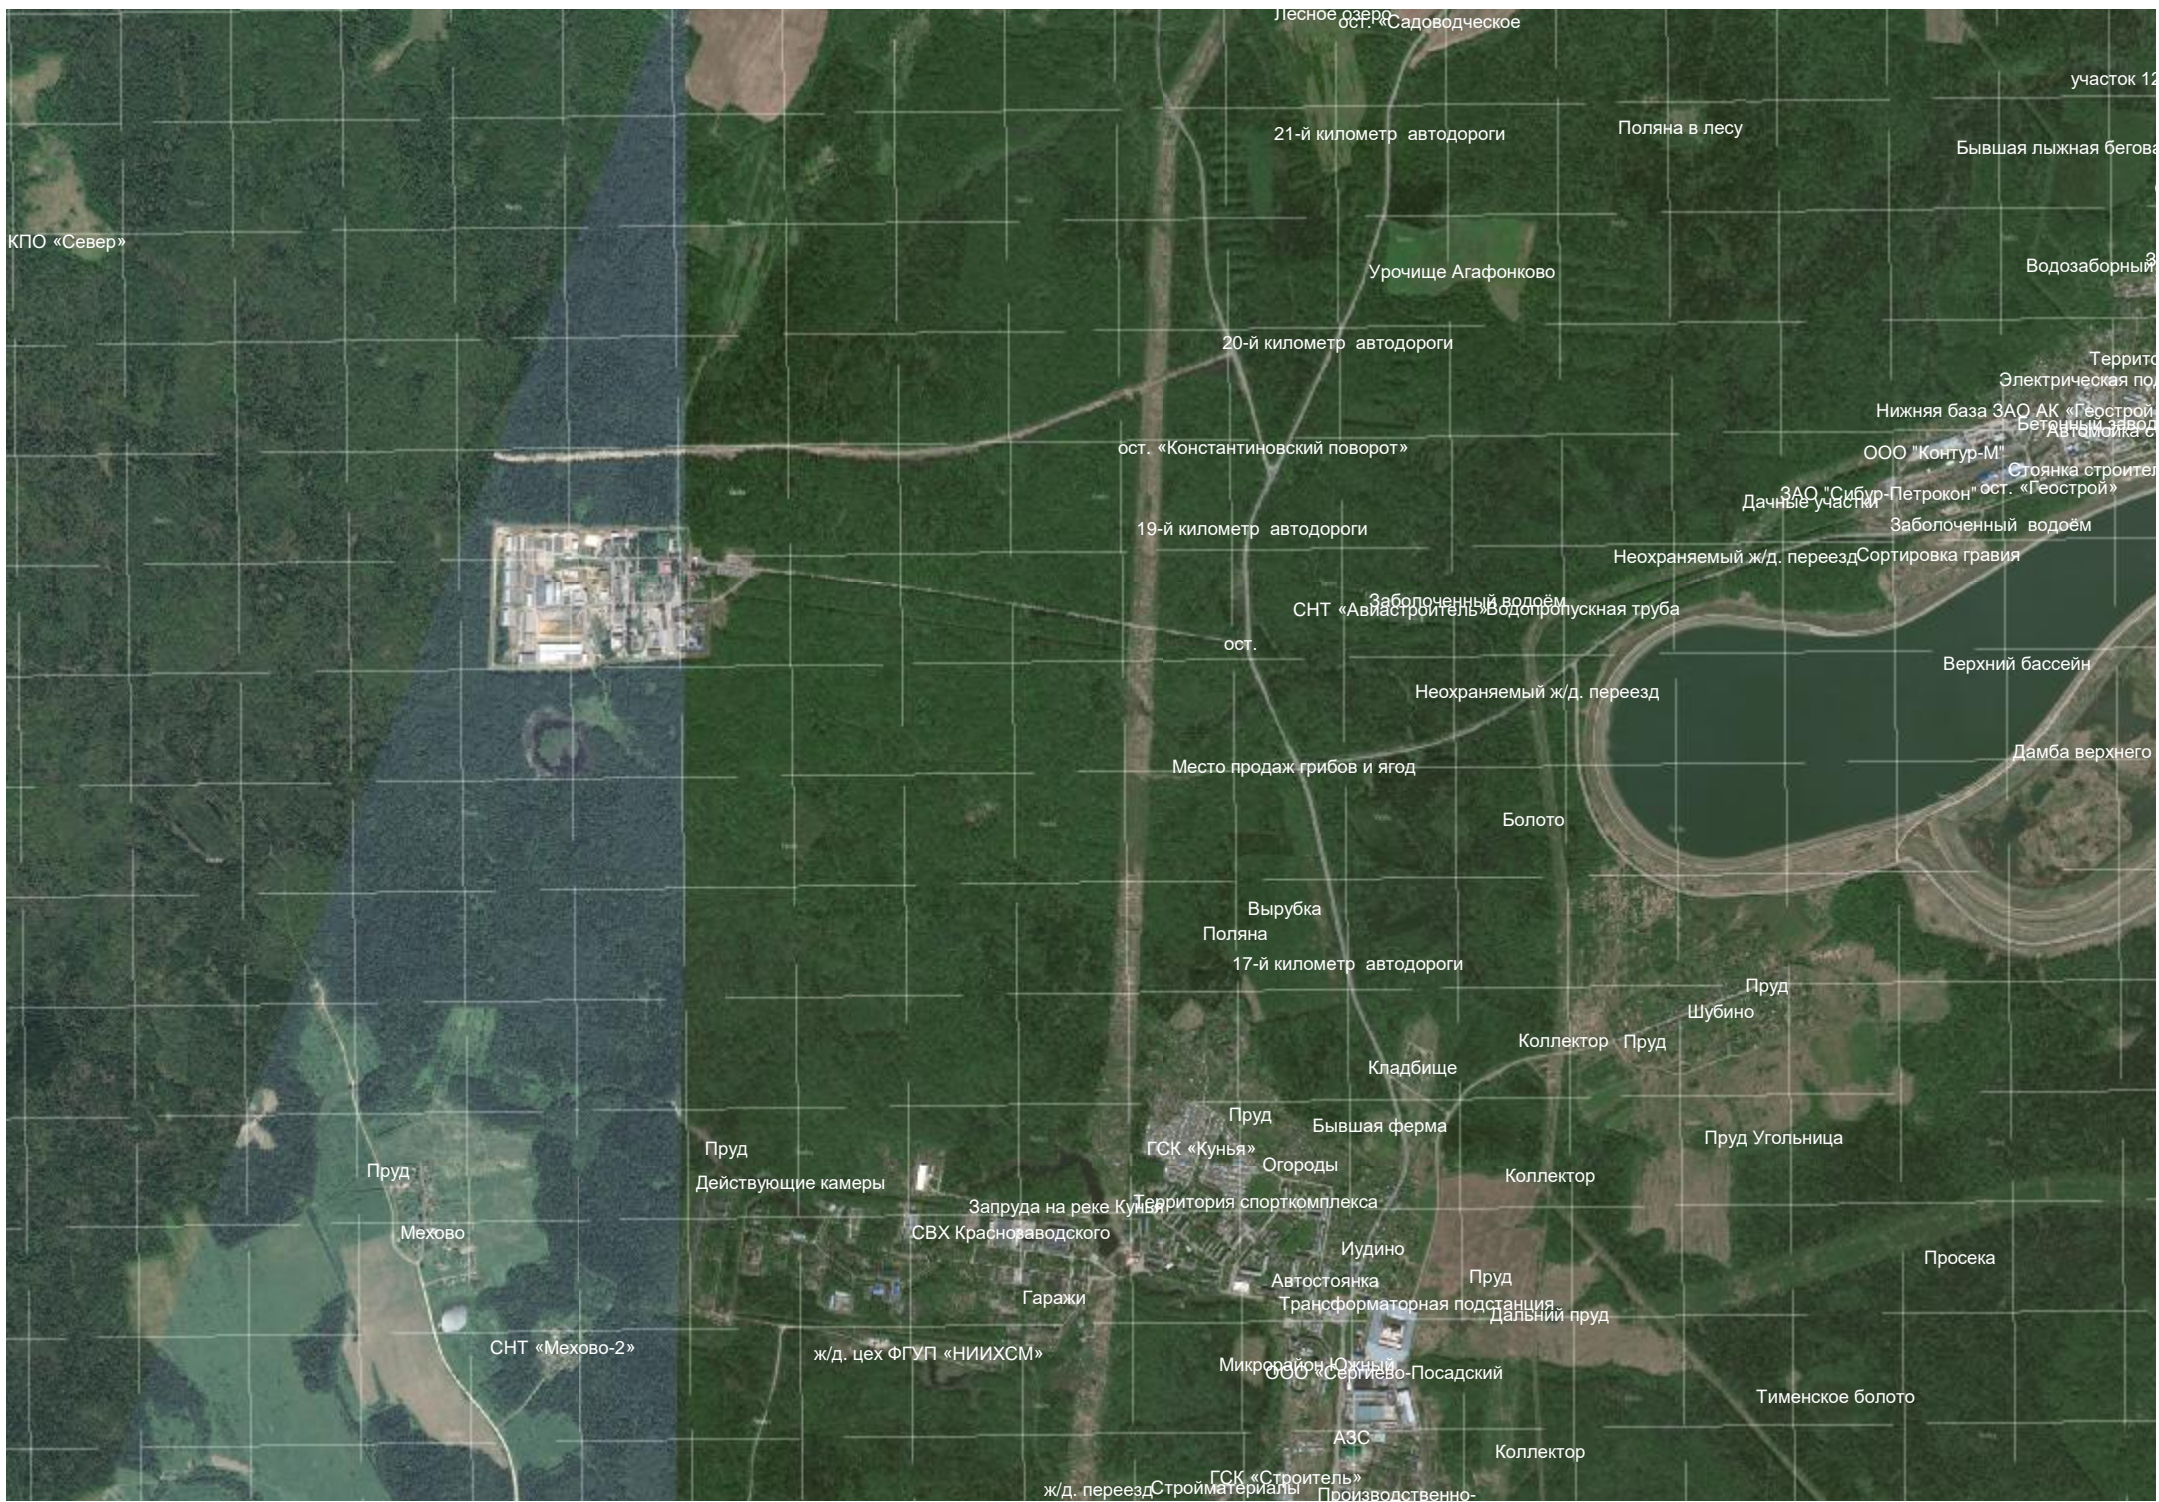

Садовое товарищество «Актёр»

Пруд
Комплектная трансформаторная

Бывшая деревня Алаево

СНТ «Связист»

СНТ «Луч»

22-й километр автодороги

СНТ «Сахарово»

Лесное озеро
ост. Садоводческое

участок 12

21-й километр автодороги

Поляна в лесу

Бывшая лыжная база

КПО «Север»

Урочище Агафонково

Водозаборный

20-й километр автодороги

19-й километр автодороги

Неохраняемый ж/д. переезд
Сортировка гравия

СНТ «Авиастроитель»
Заболоченный водоем
Водопротусная труба

Дачные участки

Заболоченный водоем

Неохраняемый ж/д. переезд

Верхний бассейн

Место продаж грибов и ягод