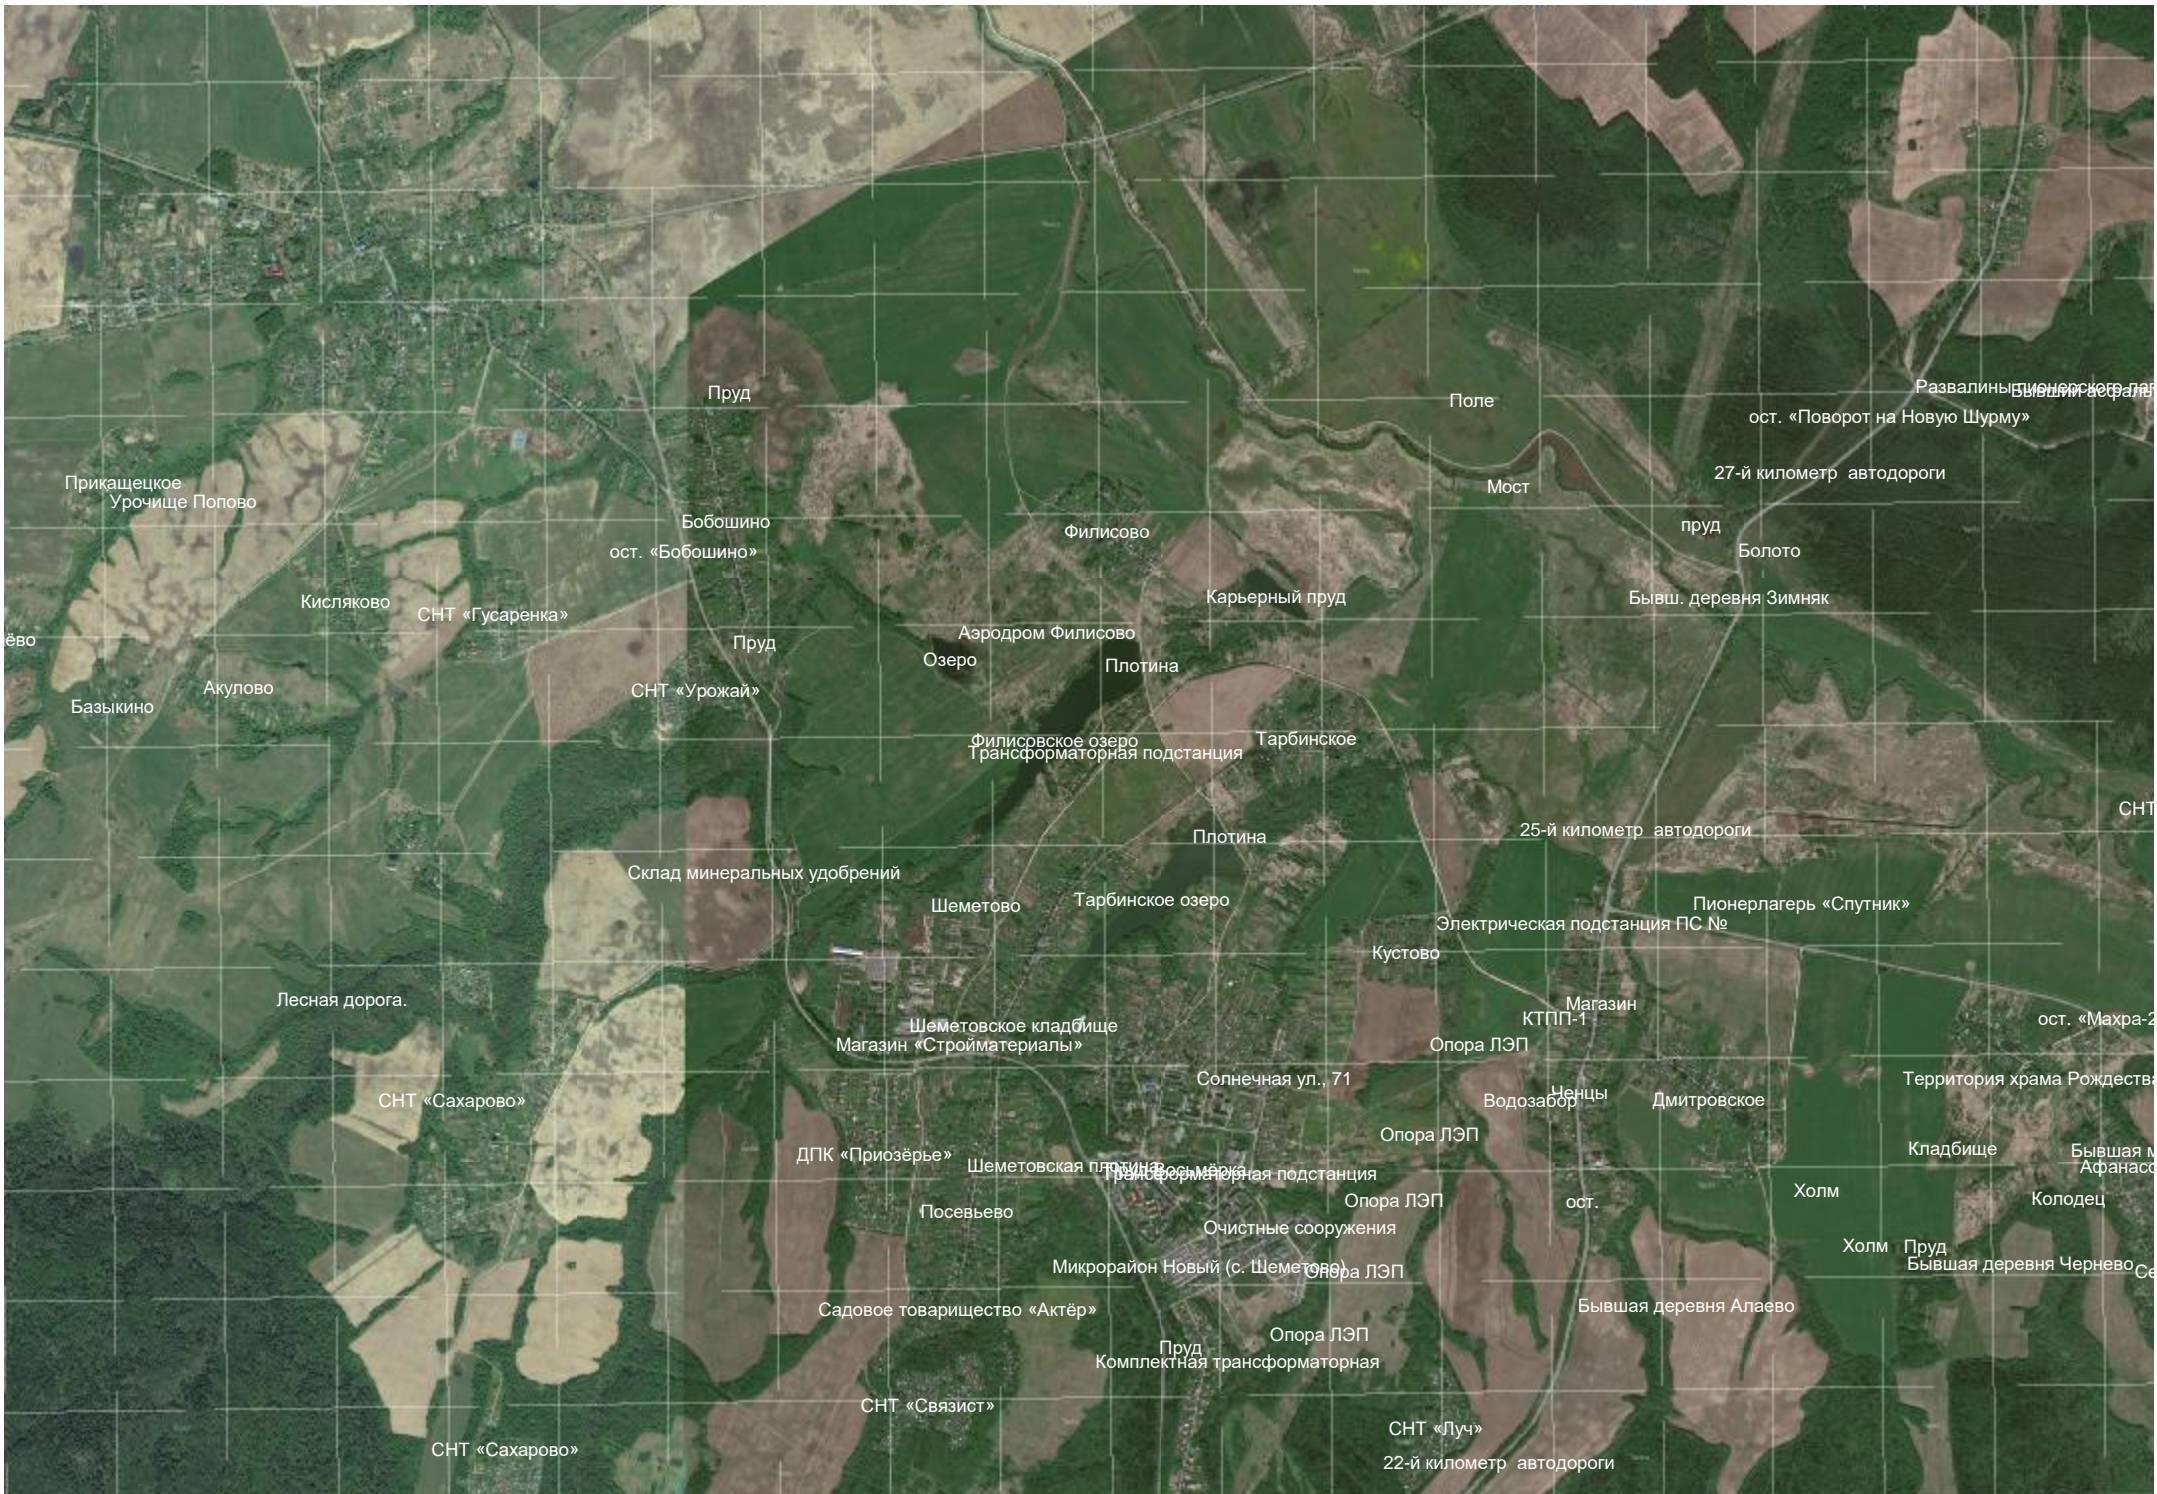

Прикащецкое
Урочище Попово

Кисляково
СНТ «Гусаренка»

Базыкино

Акулово

СНТ «Урожай»

Пруд

Бобошино
ост. «Бобошино»

Филисово

Поле

Мост

Развалины пионерского лагеря
ост. «Поворот на Новую Шурму»

27-й километр автодороги

пруд
Болото

Бывш. деревня Зимняк

Аэродром Филисово
Озеро

Карьерный пруд

Плотина

Филисовское озеро
Трансформаторная подстанция

Тарбинское

25-й километр автодороги

Плотина

Склад минеральных удобрений

Шеметово

Тарбинское озеро

Электрическая подстанция ПС №

Пионерлагерь «Спутник»

Кустово

Лесная дорога.

Шеметовское кладбище
Магазин «Стройматериалы»

Магазин
КТПП-1

ост. «Махра-2»

СНТ «Сахарово»

Солнечная ул., 71

Опора ЛЭП

Водозабор

Дмитровское

Территория храма Рождества

ДПК «Приозерье»

Шеметовская плотинообразовательная подстанция

Опора ЛЭП

ост.

Холм

Бывшая м.
Афанасово

Посевьево

Очистные сооружения
Опора ЛЭП

ост.

Холм

Пруд
Бывшая деревня Черносе

Микрорайон Новый (с. Шеметово)

Садовое товарищество «Актёр»

Пруд
Комплектная трансформаторная

Бывшая деревня Алаево

СНТ «Связист»

СНТ «Луч»

22-й километр автодороги

СНТ «Сахарово»