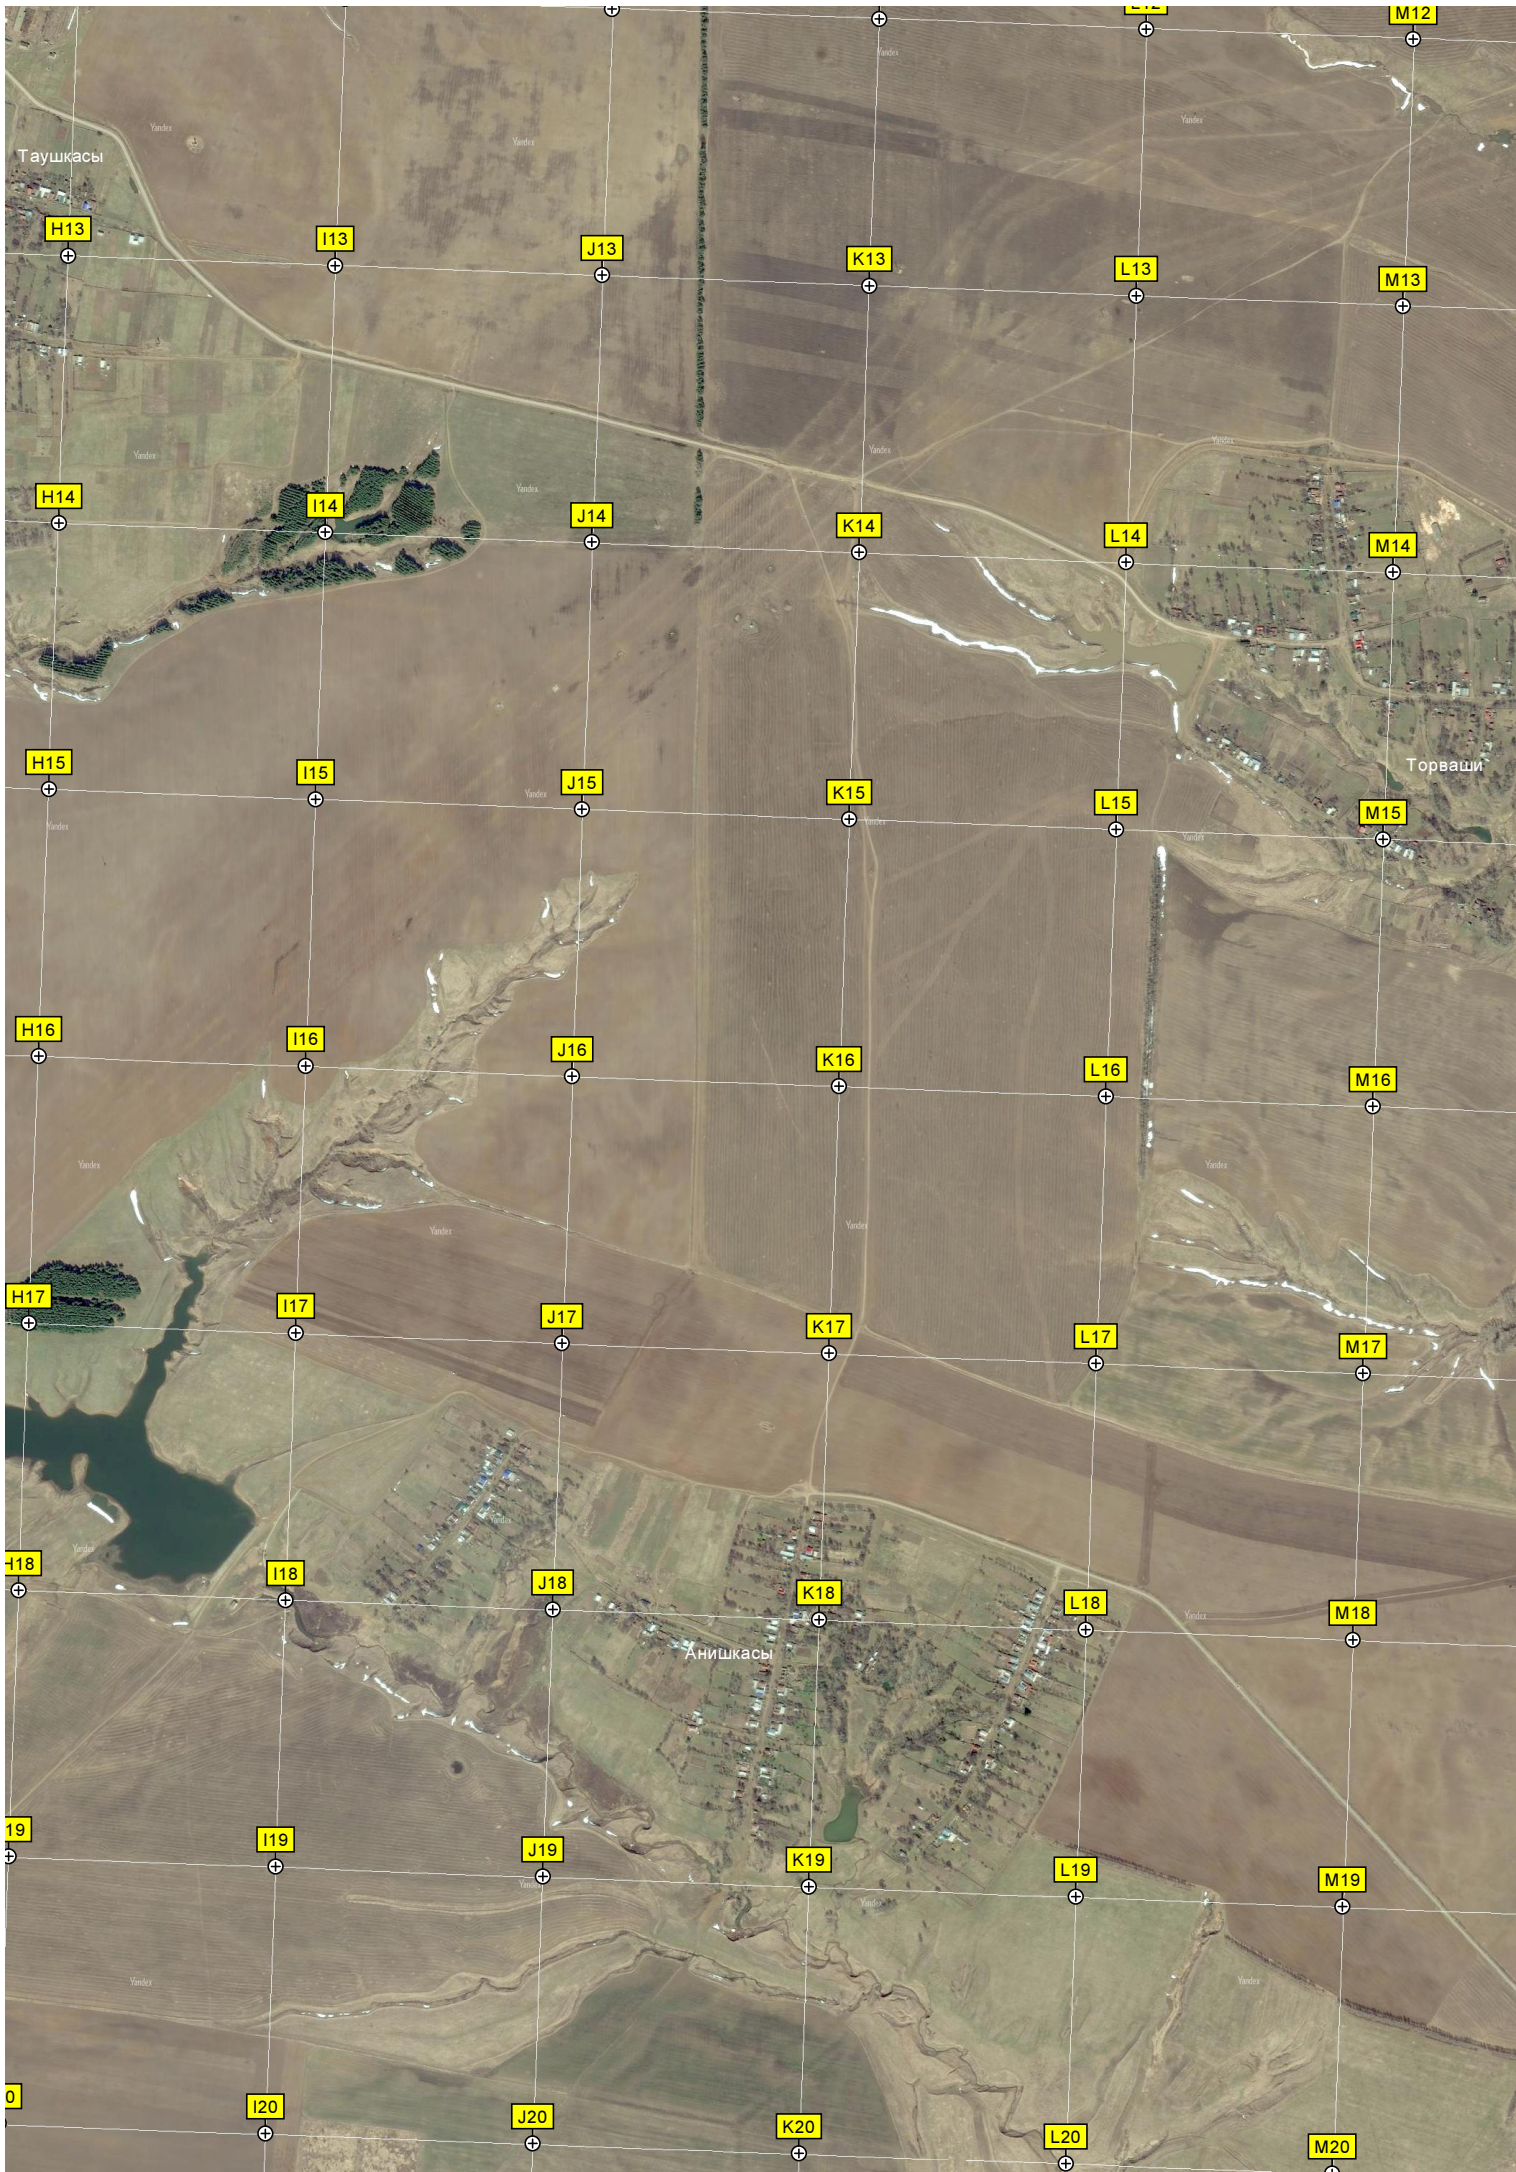

G20

6193500
6193000
6192500
6192000
6191500
6191000
6190500
6190000

684-й километр а/м М-7 «Волга» (645)

Марпосадская развилка

685-й километр а/м М-7 «Волга» (645)

F

H

H2