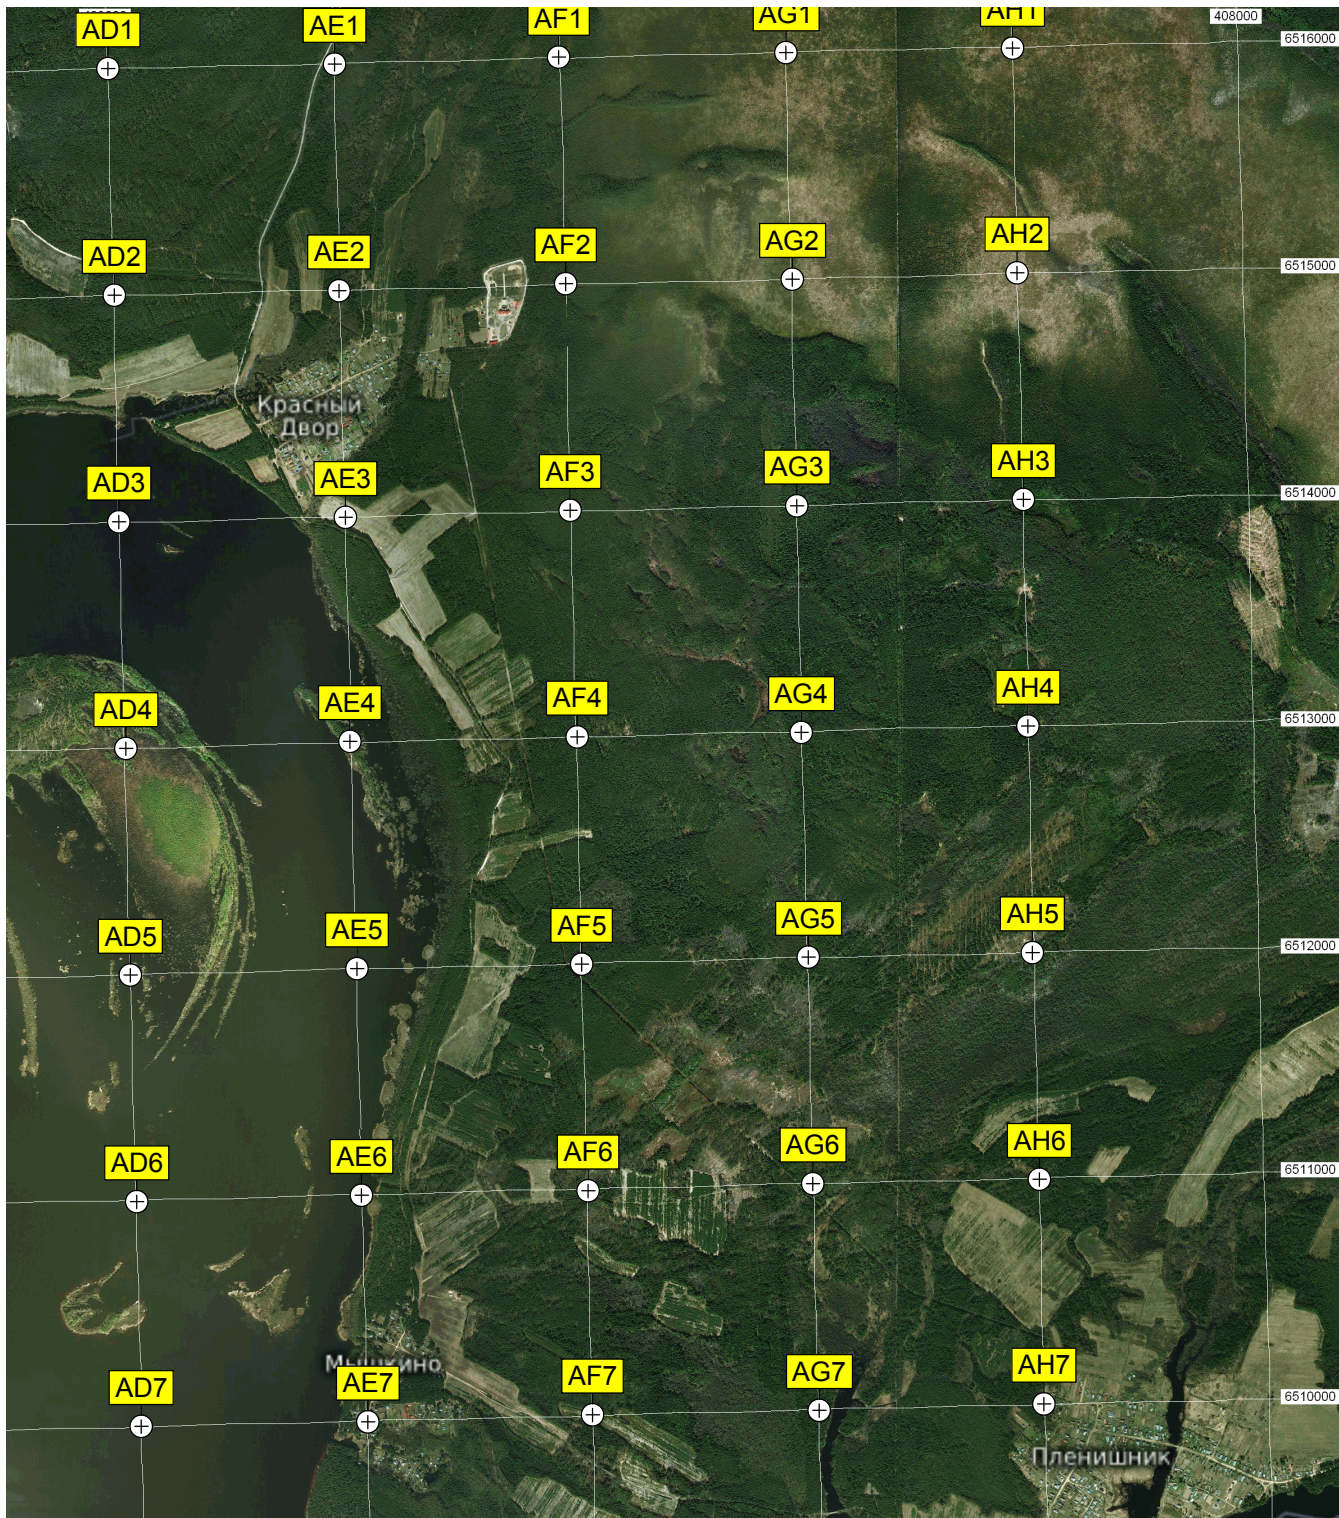

Слуды

Федотово

Раменье

388100 388500 389000 389500 390000 390500 391000 392000