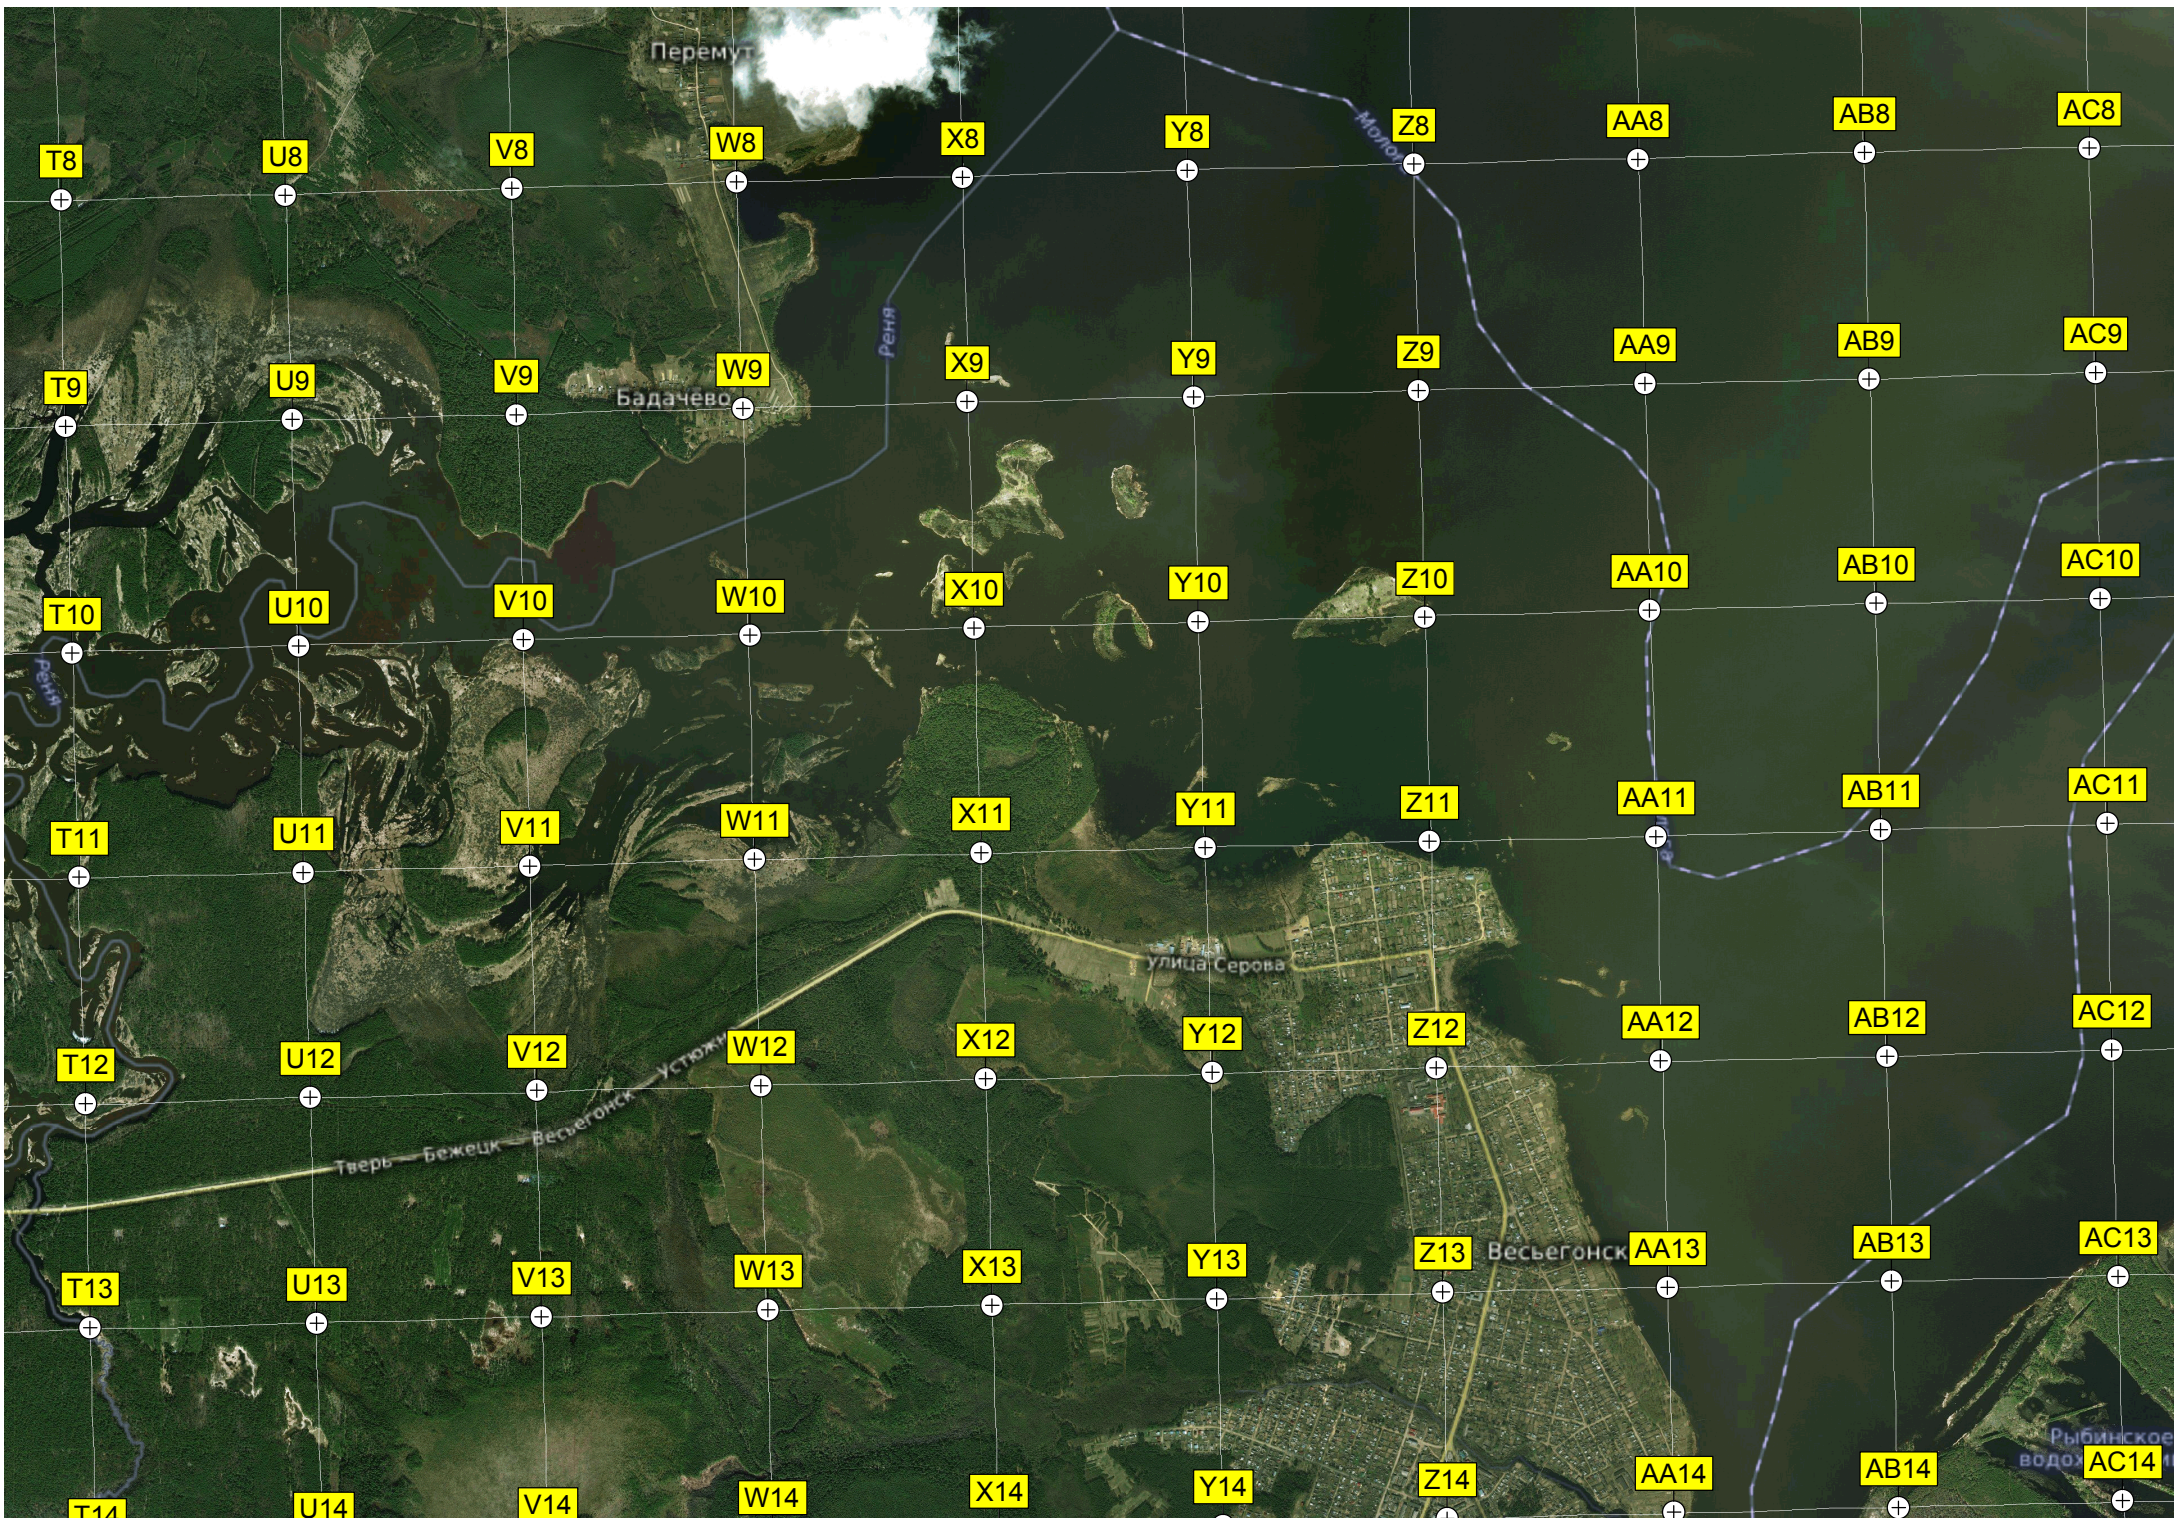

Слуды

Федотово

Раменье

388100 388500 389000 389500 390000 390500 391000 392000