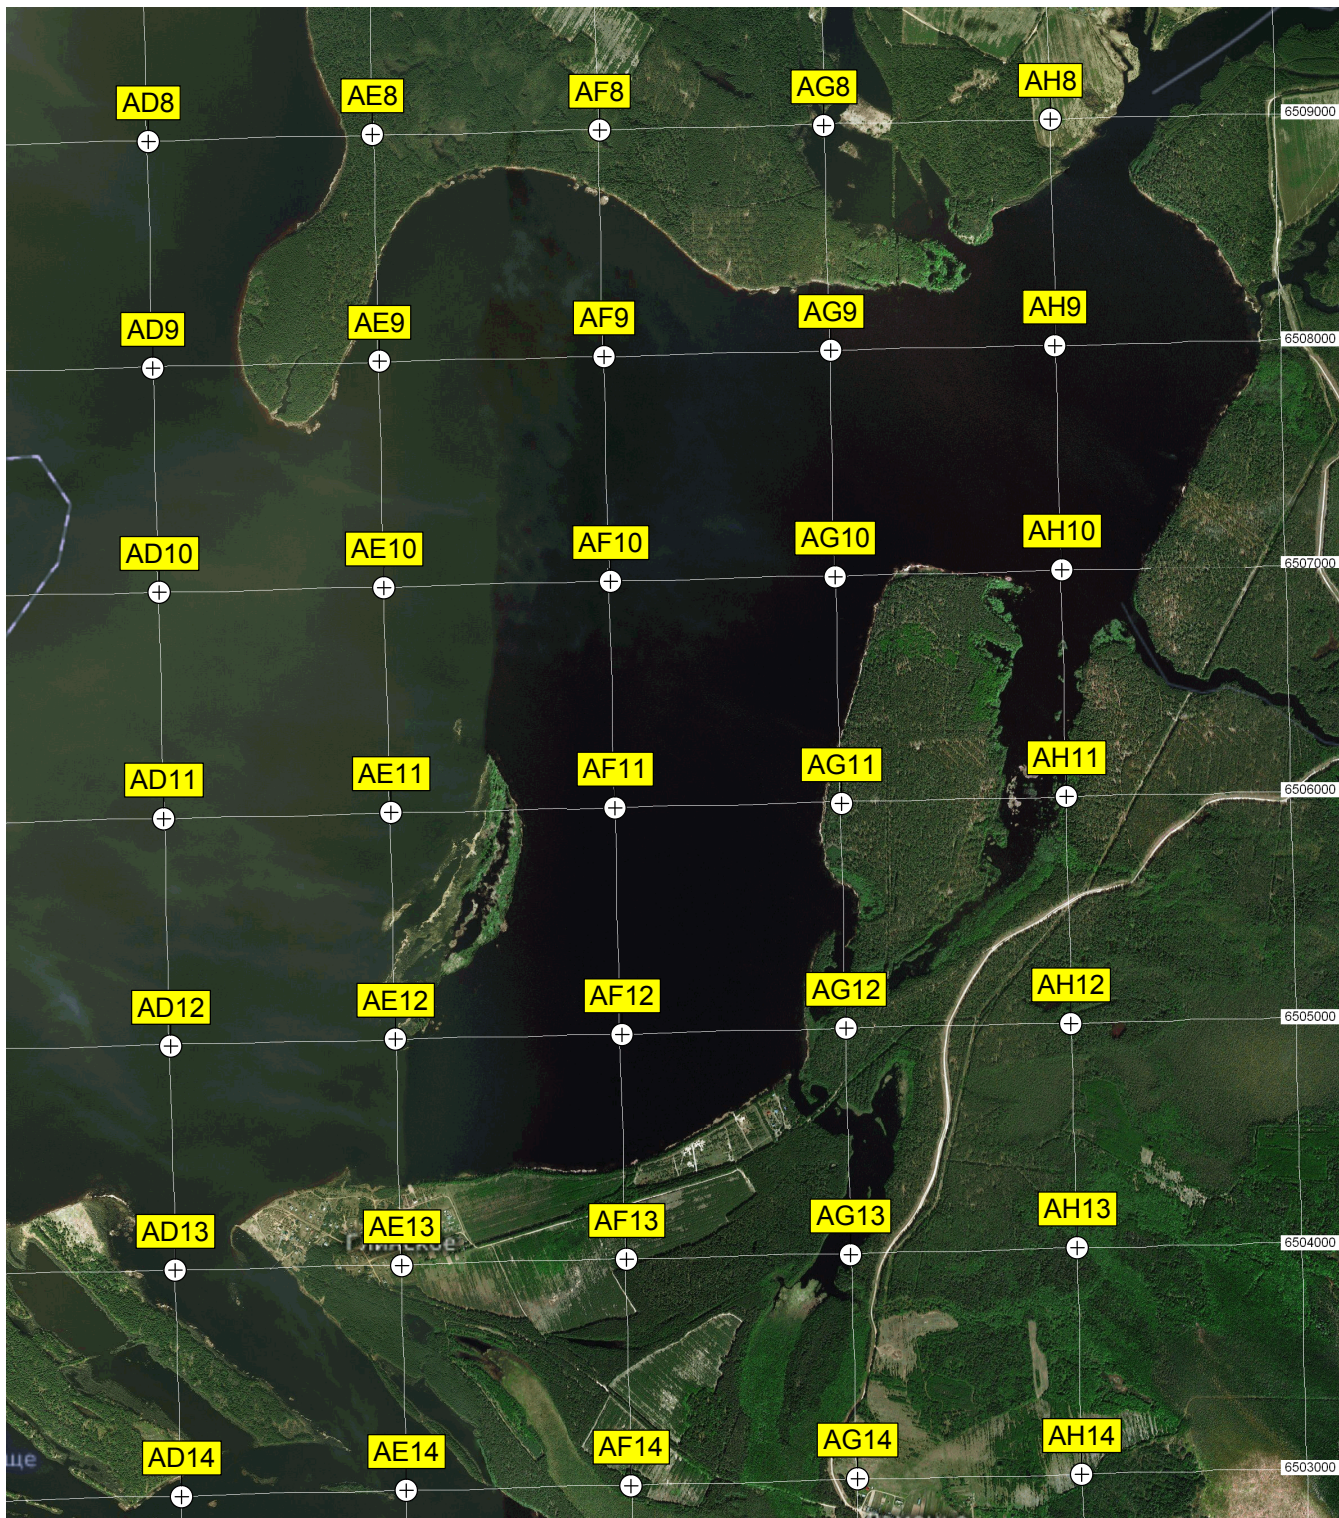

Слуды

Федотово

Раменье

388100 388500 389000 389500 390000 390500 391000 392000