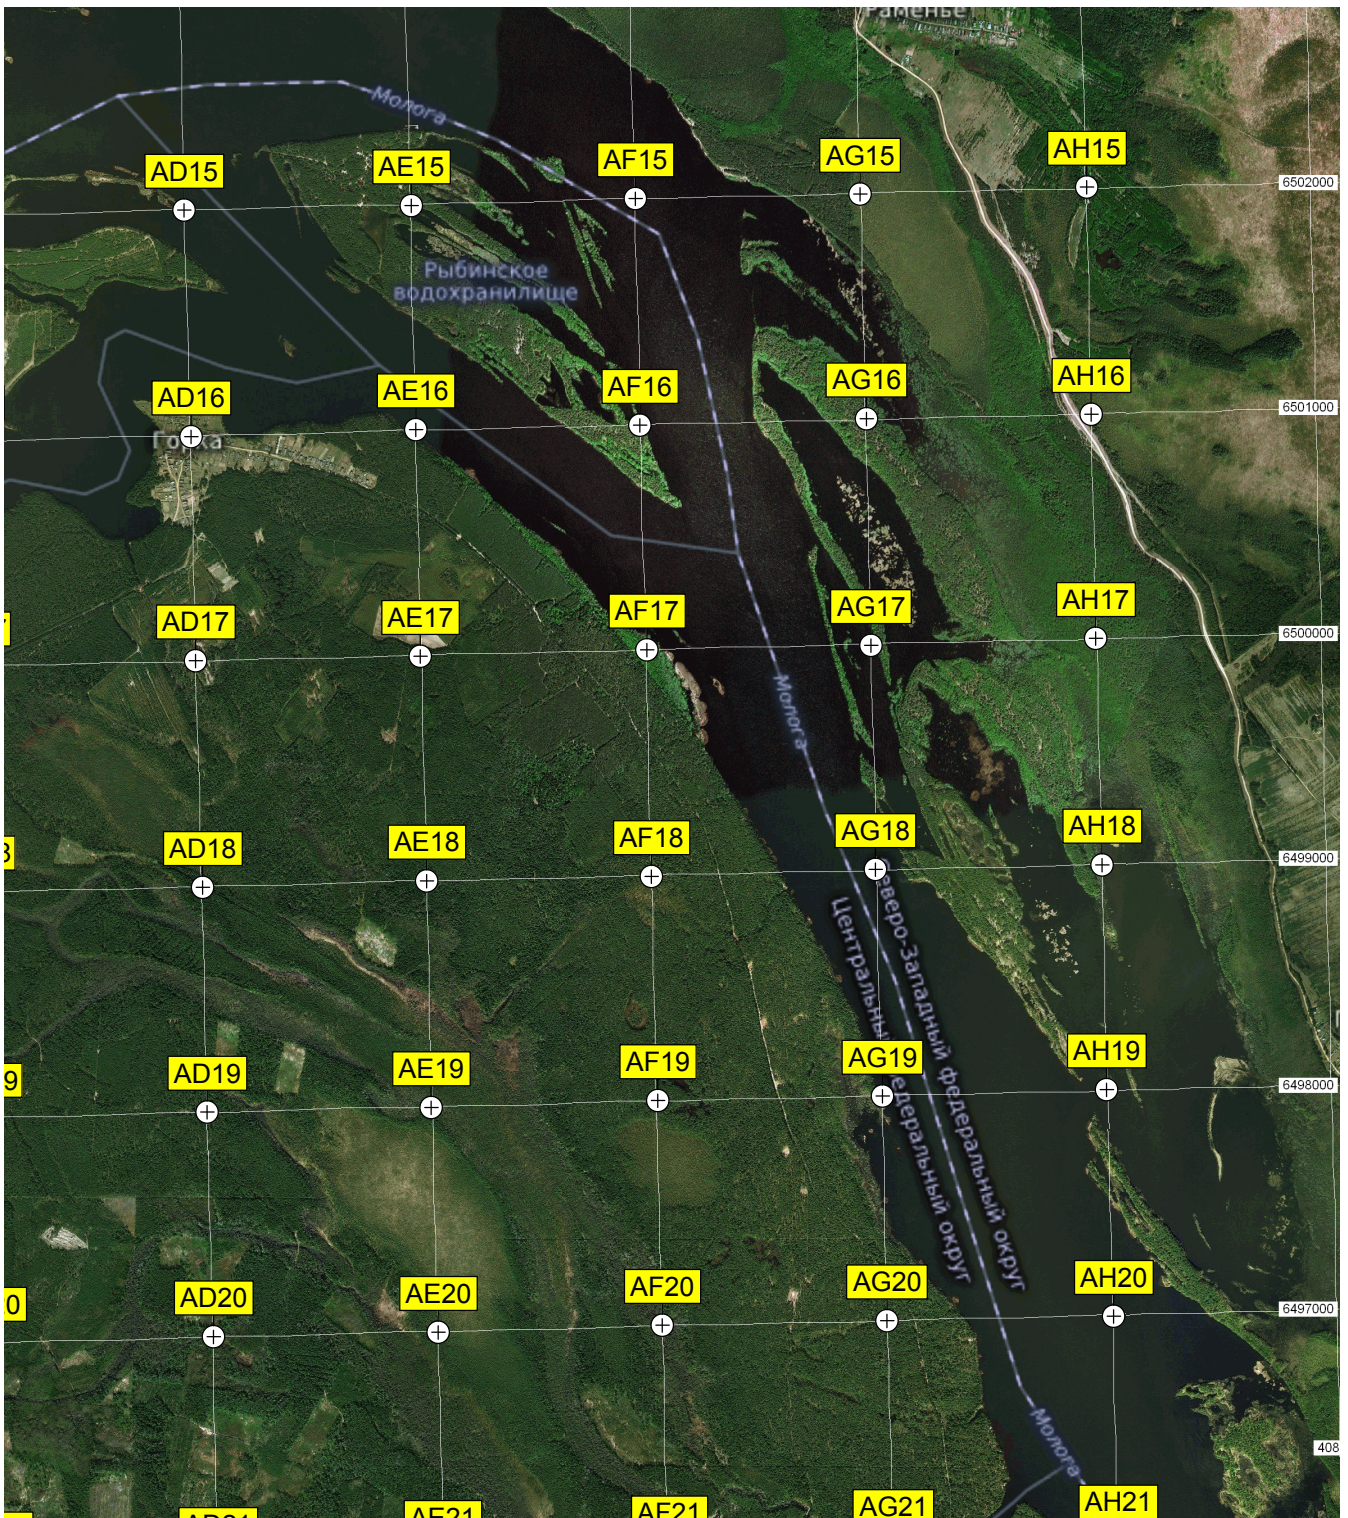

Слуды

Федотово

Раменье

388100 388500 389000 389500 390000 390500 391000 392000