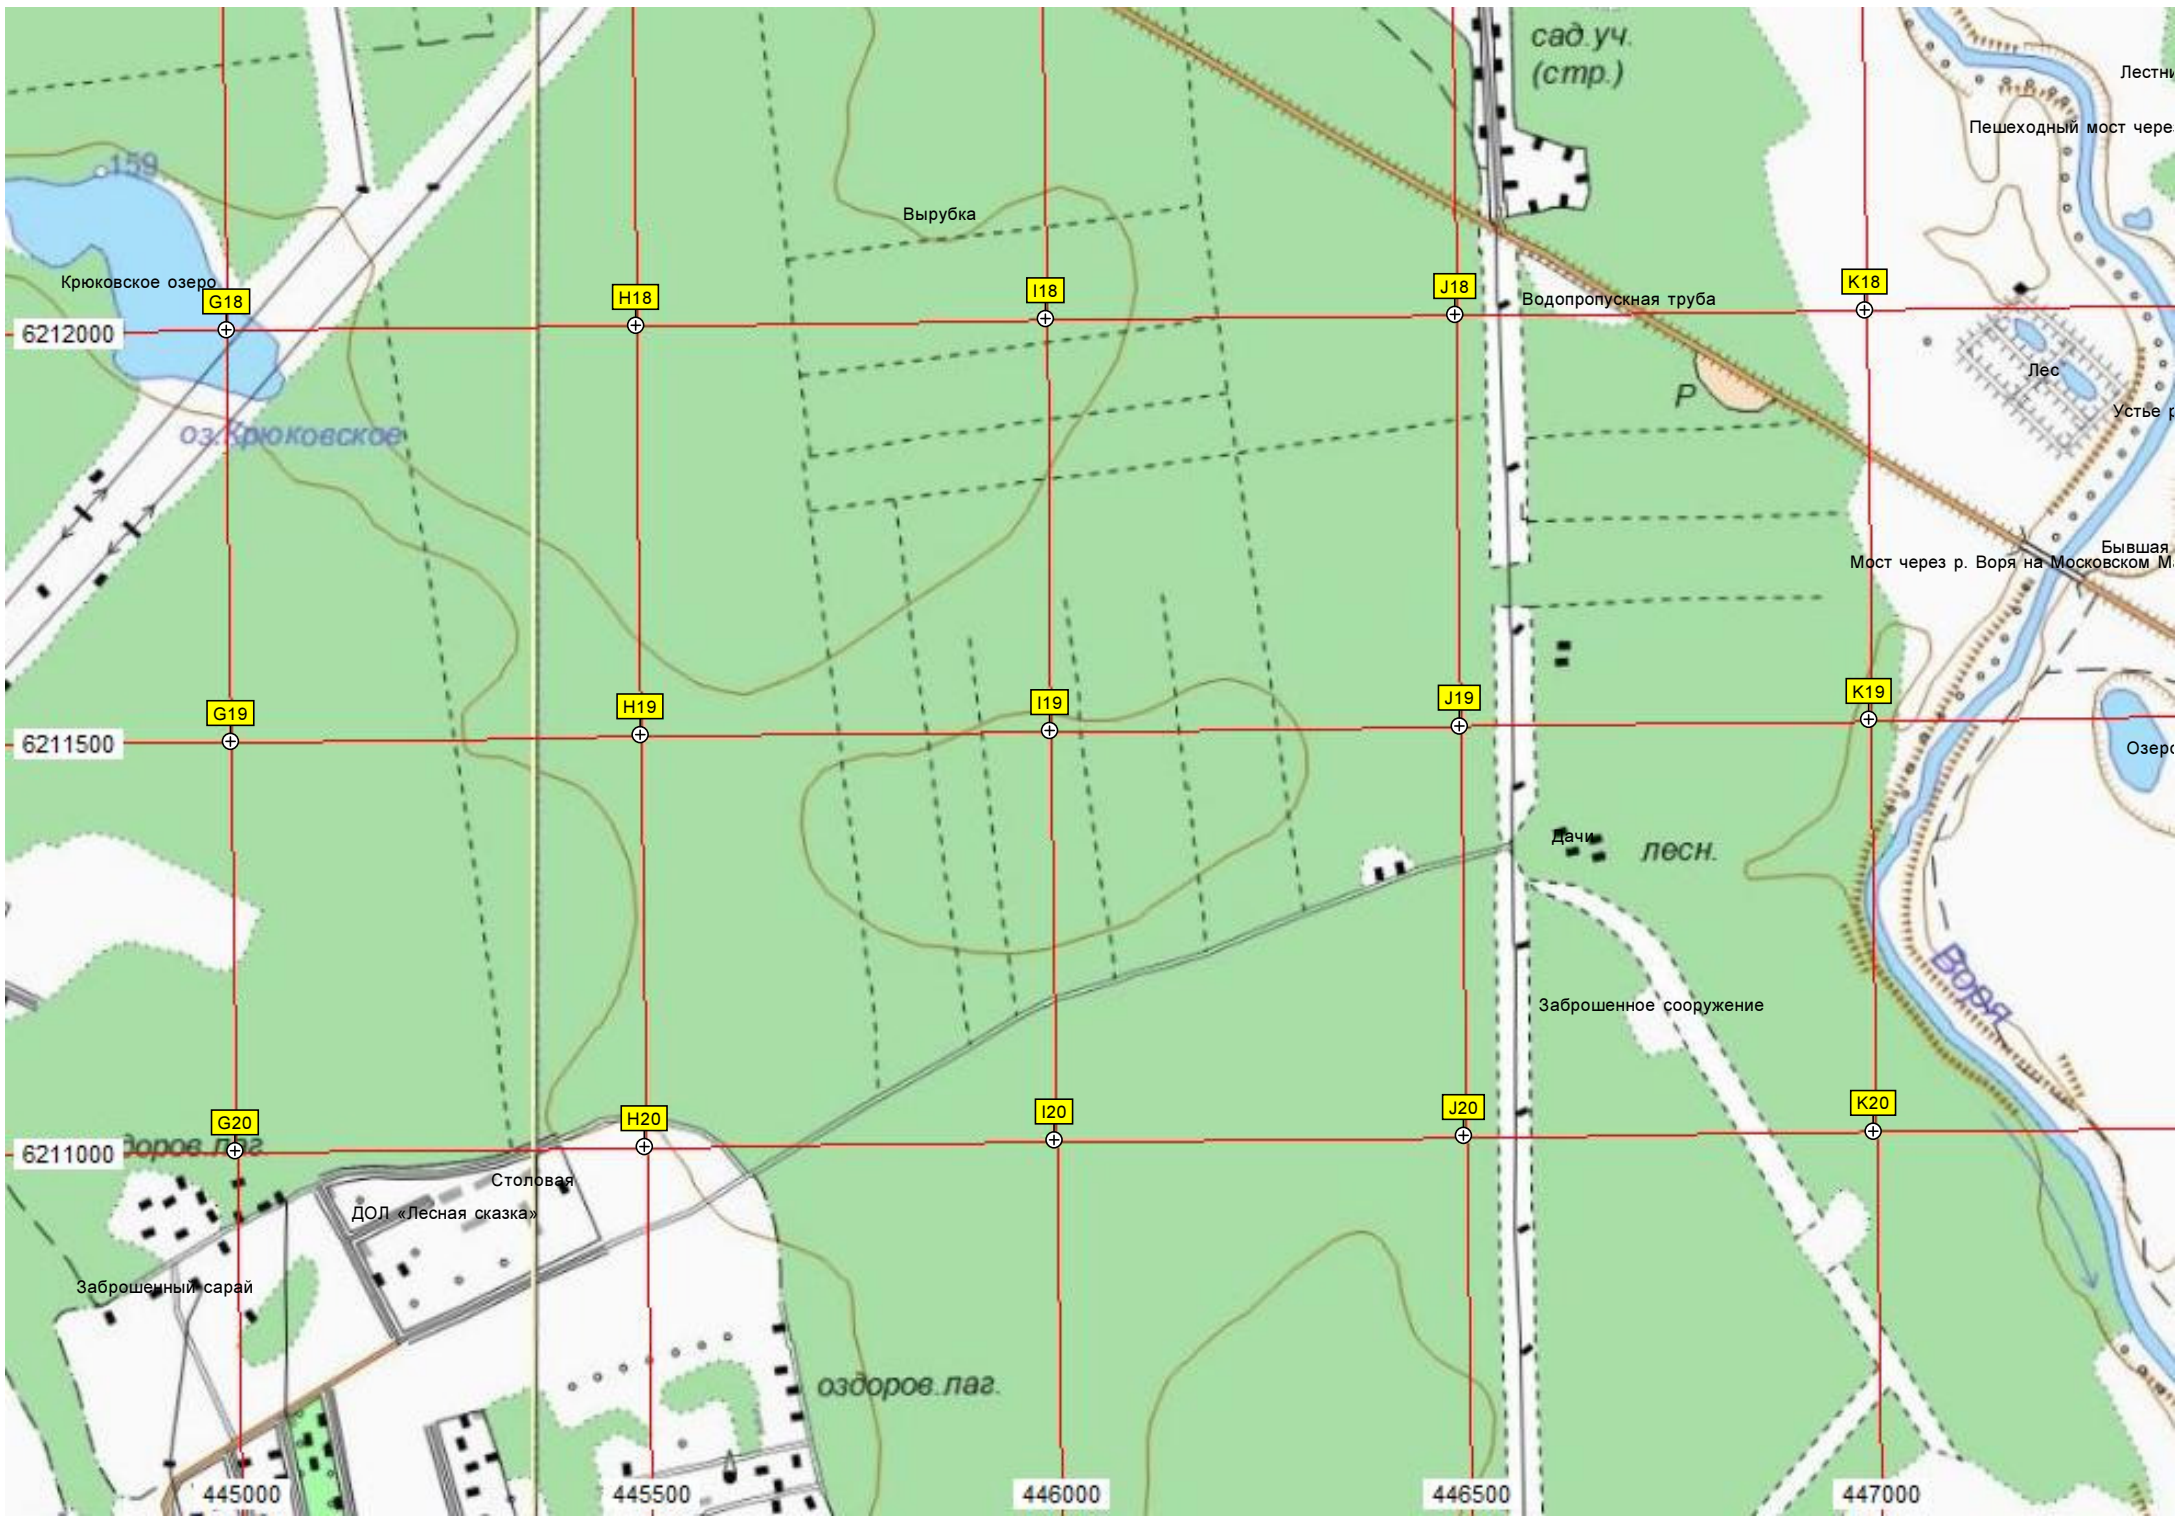

сад уч.
(стр.)

Вырубка

Водопропускная труба

Пешеходный мост чере

Лестни

Лес

Устье р

Бывшая
Мост через р. Воря на Московском М.

Озеро

Дачи ЛЕСН.

Заброшенное сооружение

Воря

Столовая
ДОЛ «Лесная сказка»

Заброшенный сарай

оздоров лаг.

G18

H18

I18

J18

K18

G19

H19

I19

J19

K19

G20

H20

I20

J20

K20

6212000

6211500

6211000

445000

445500

446000

446500

447000

Крюковское озеро

оз. Крюковское

Дорог лаг