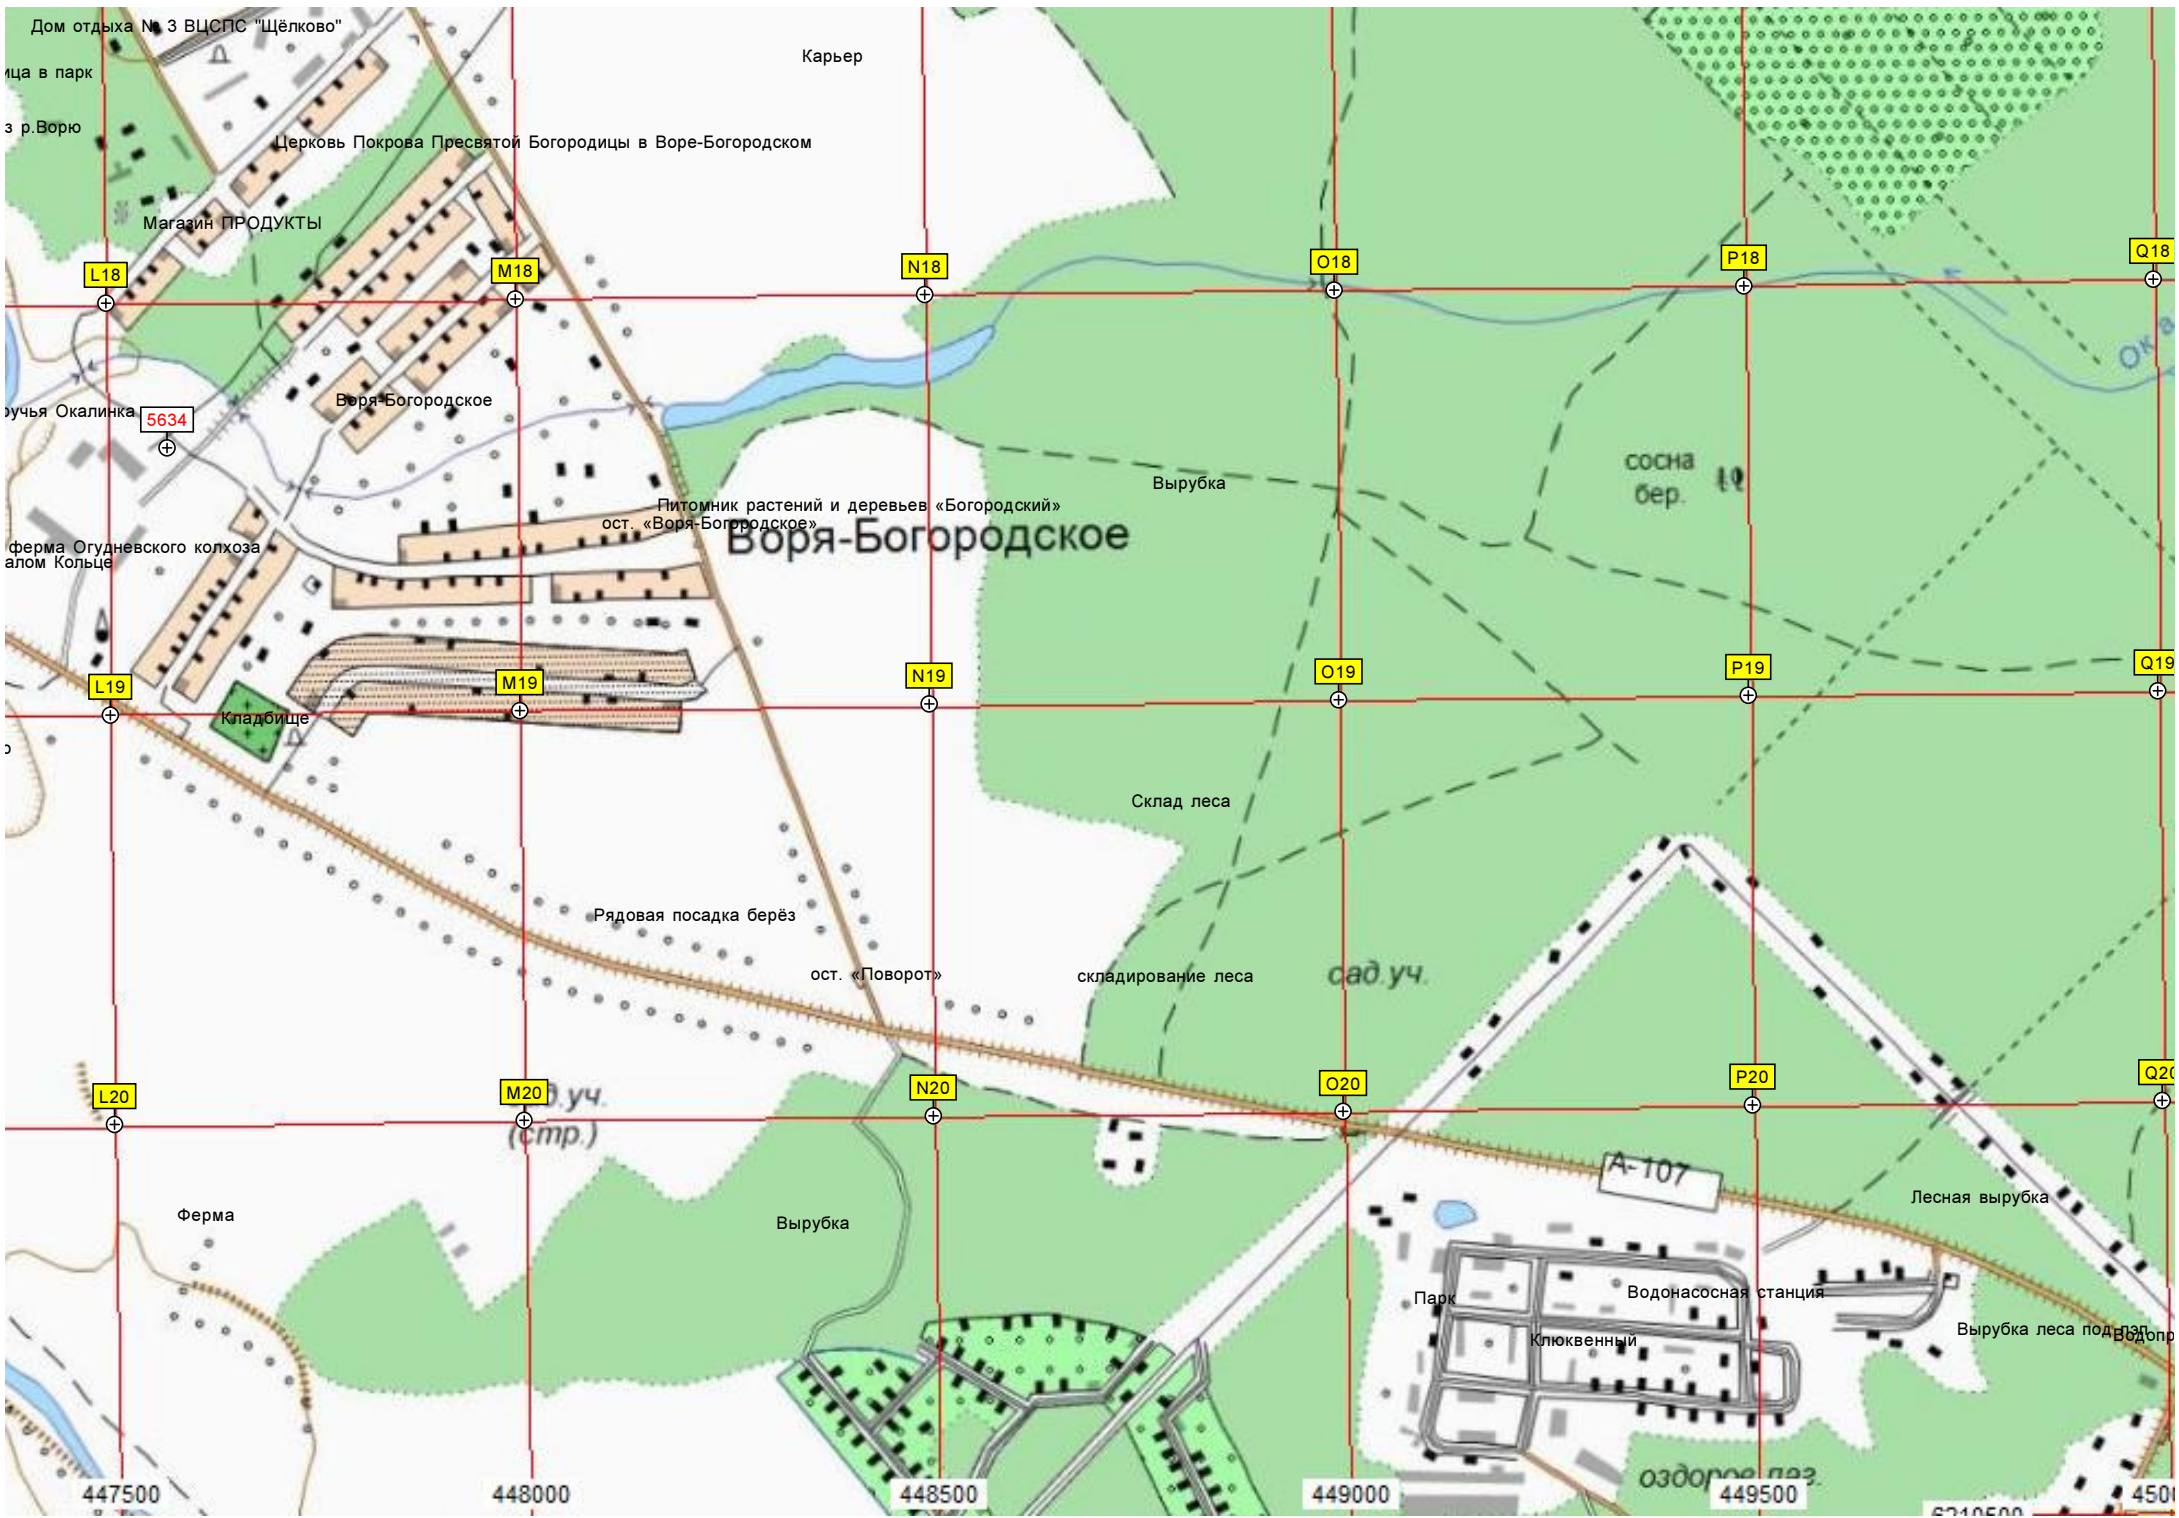

N17

O17

P17

Q17

ДО

Санитарная вырубка

ост. «Вторая Алексеевка»

Территория ФСКН

Водопропускная труба

Пешеходный мост чере

Лестни

Лес

Устье р

Бывшая
Мост через р. Воря на Московском М.

Озеро

Дачи ЛЕСН.

445500

446000

446500

447000

Крюковское озеро

оз. Крюковское

Дорог лаг

Дом отдыха № 3 ВЦСПС "Щёлково"

Питомник растений и деревьев «Богородский»
ост. «Воря-Богородское»

Кладбище

Рядовая посадка берёз

ост. «Поворот»

уч.
(стр.)

Ферма

Вырубка

A-107