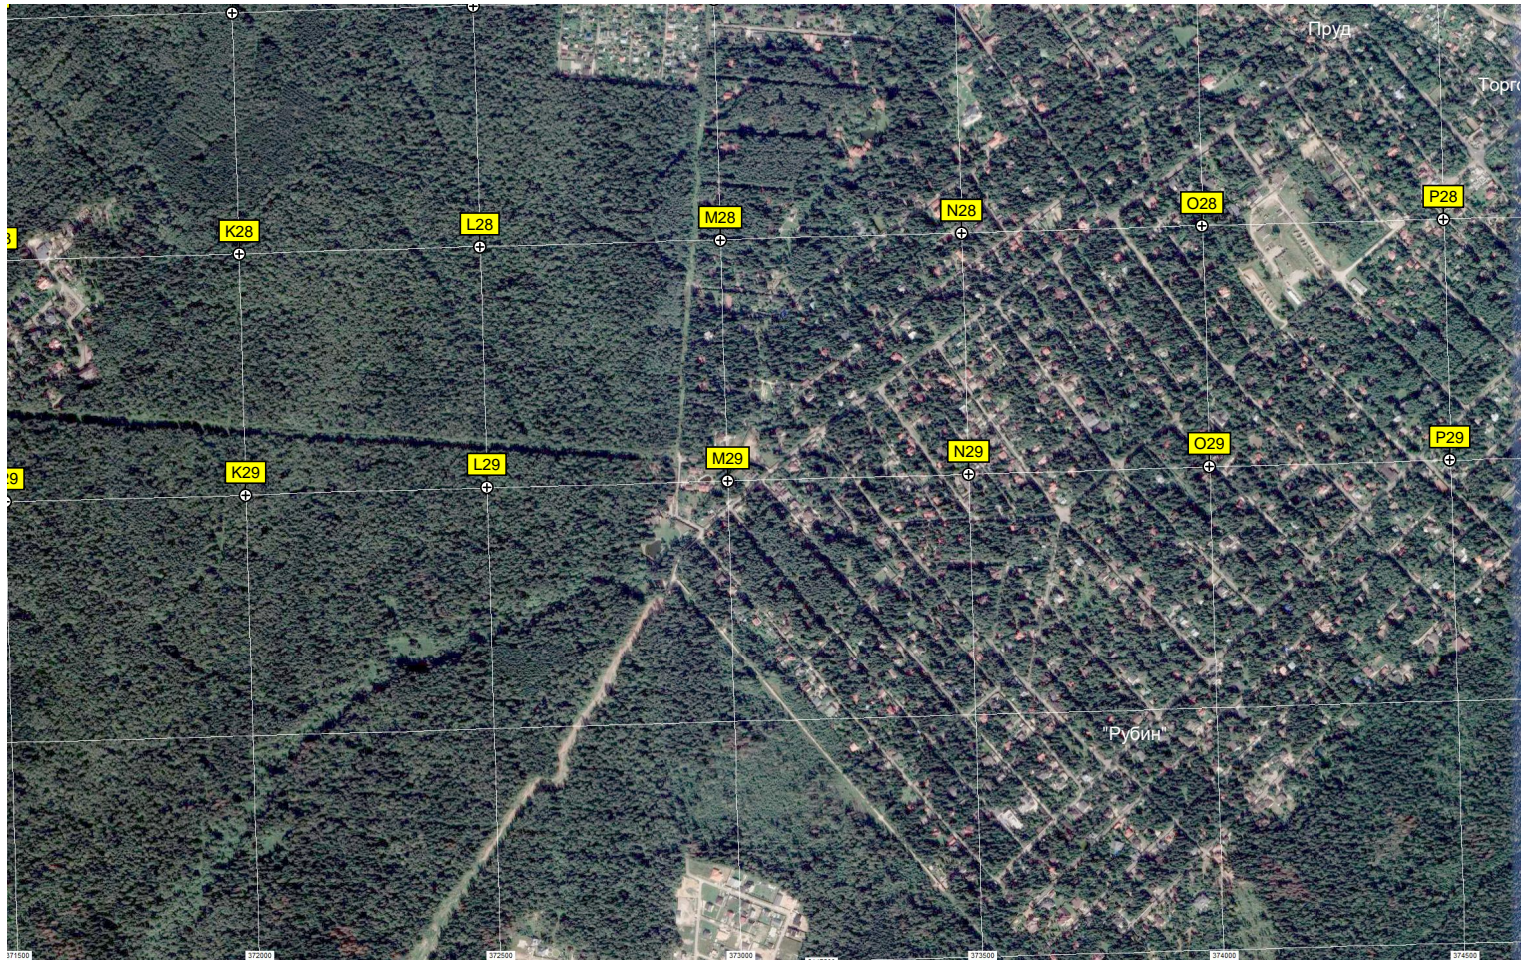

Лесной пруд

Лес

платф. Рассудо

овый центр

Q28

R28

S28

T28

Военные пруды

Огороженная территория

Тропинка в лесу

Мостик через речушку в лесу

E149000

E149500

375000

375500