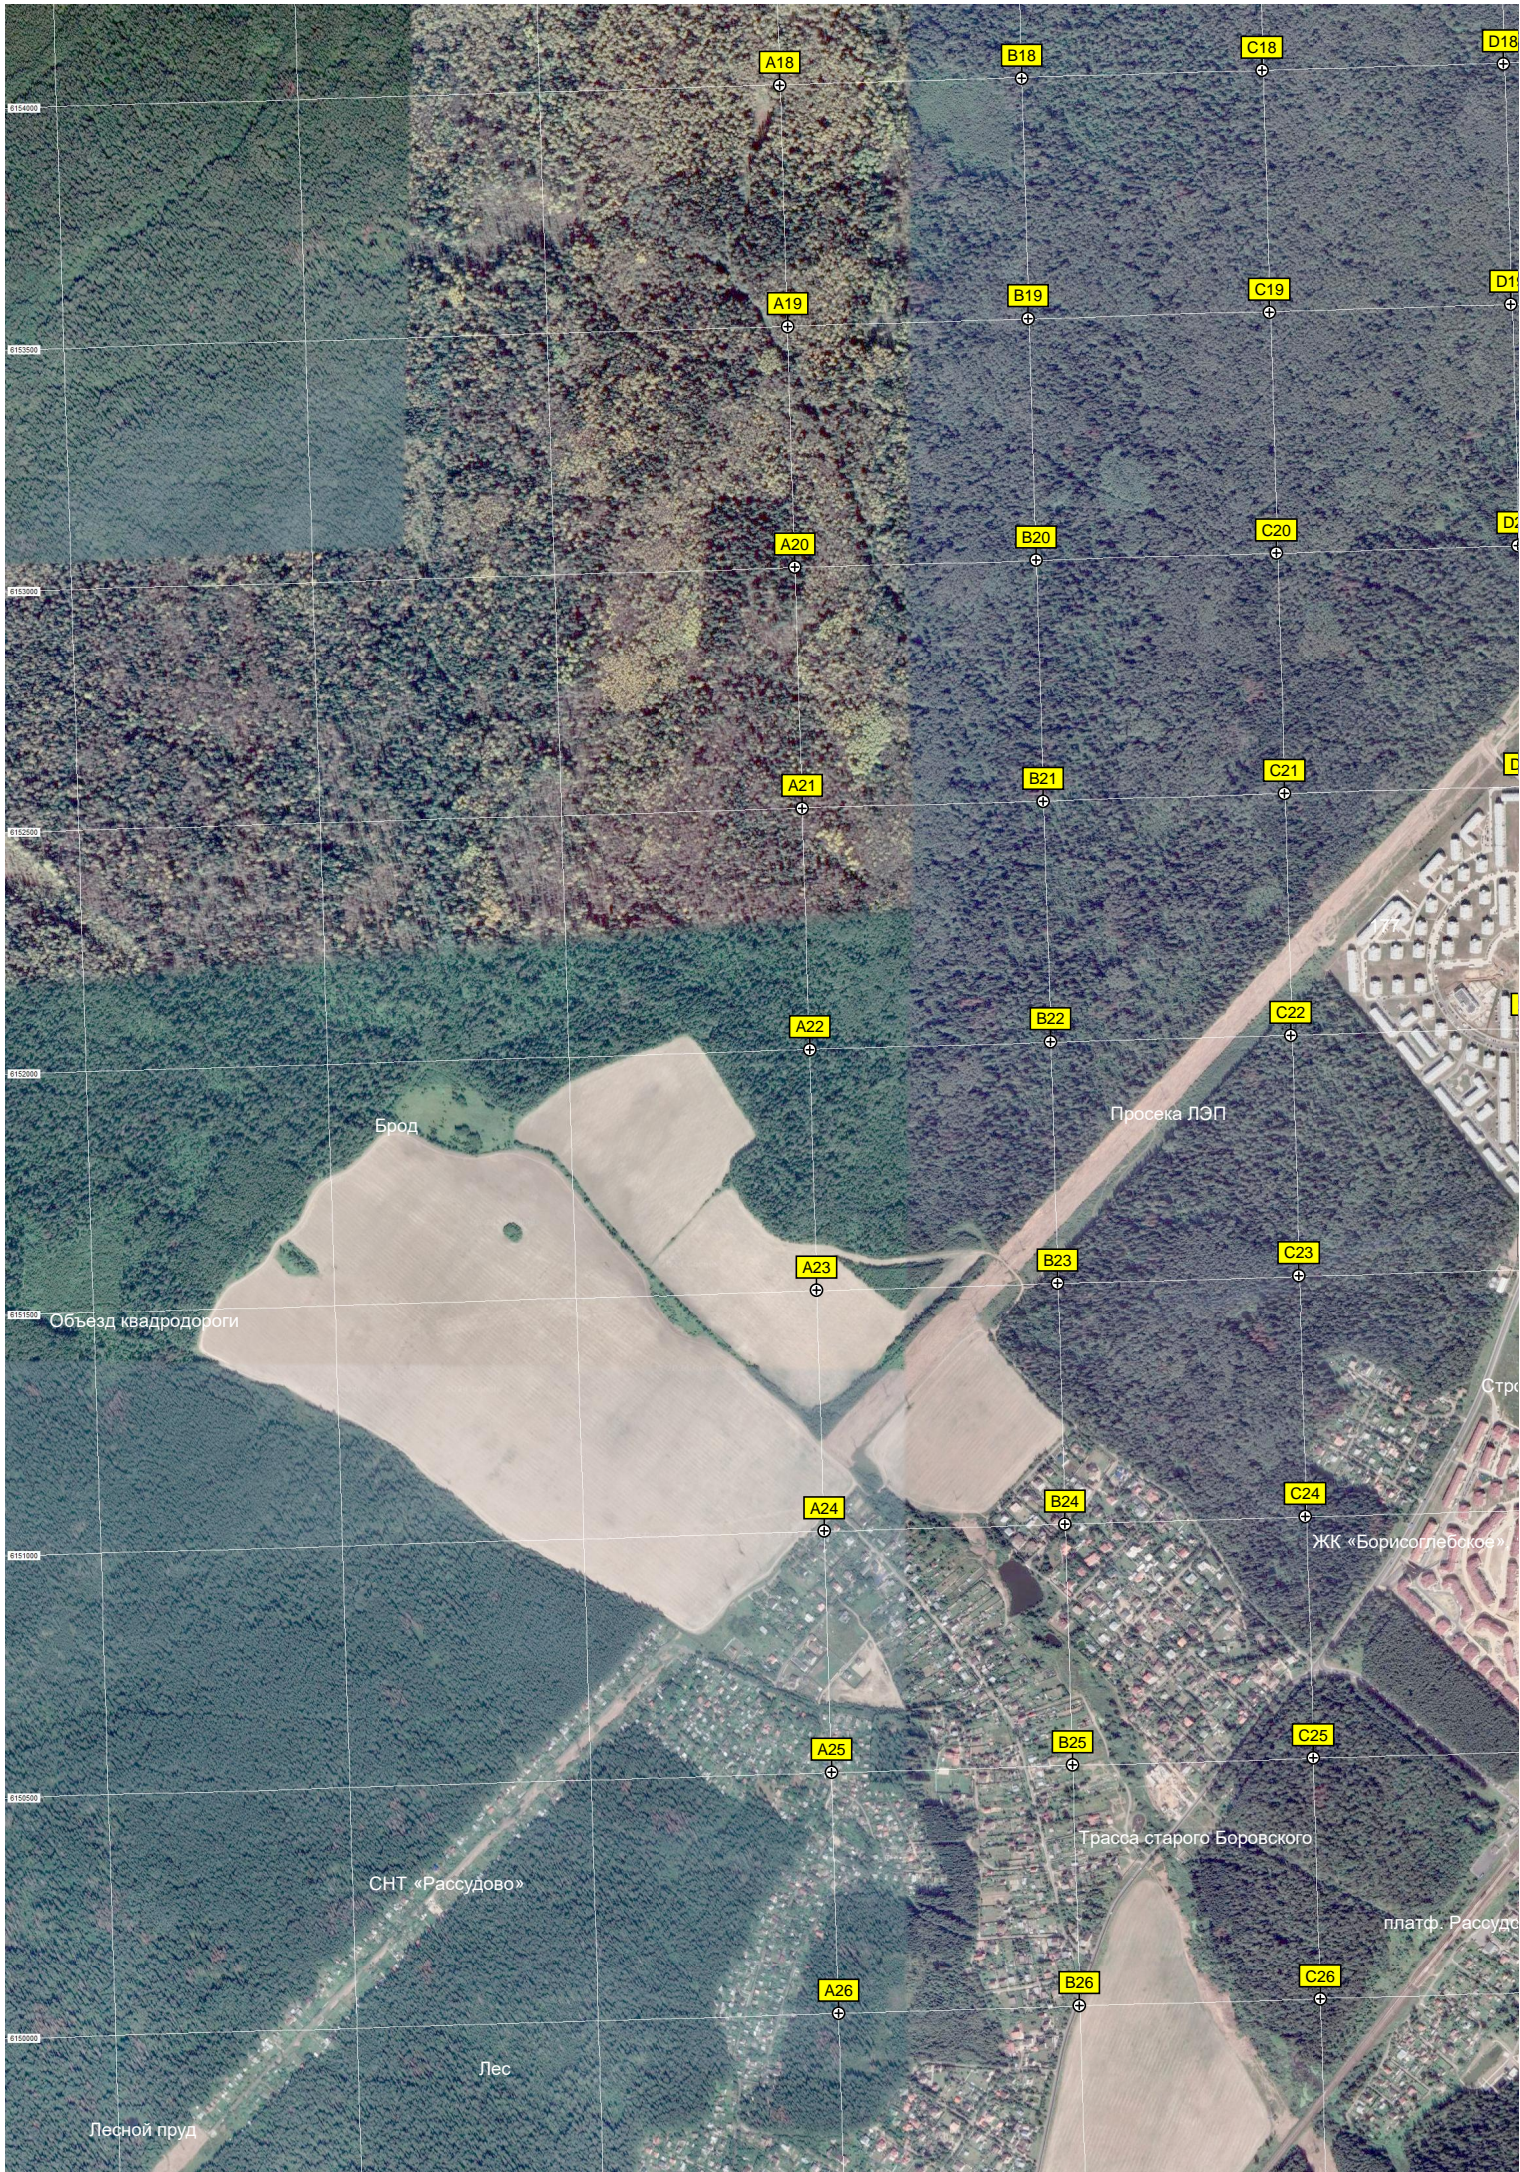

E154000

E155000

E153000

E155000

E153000

E151000

E151000

E153000

E153000

Брод

Объезд квадродороги

Просека ЛЭП

СНТ «Рассудово»

Трасса старого Боровского

ЖК «Борисоглебское»

Лесной пруд

Лес

платф. Рассудо