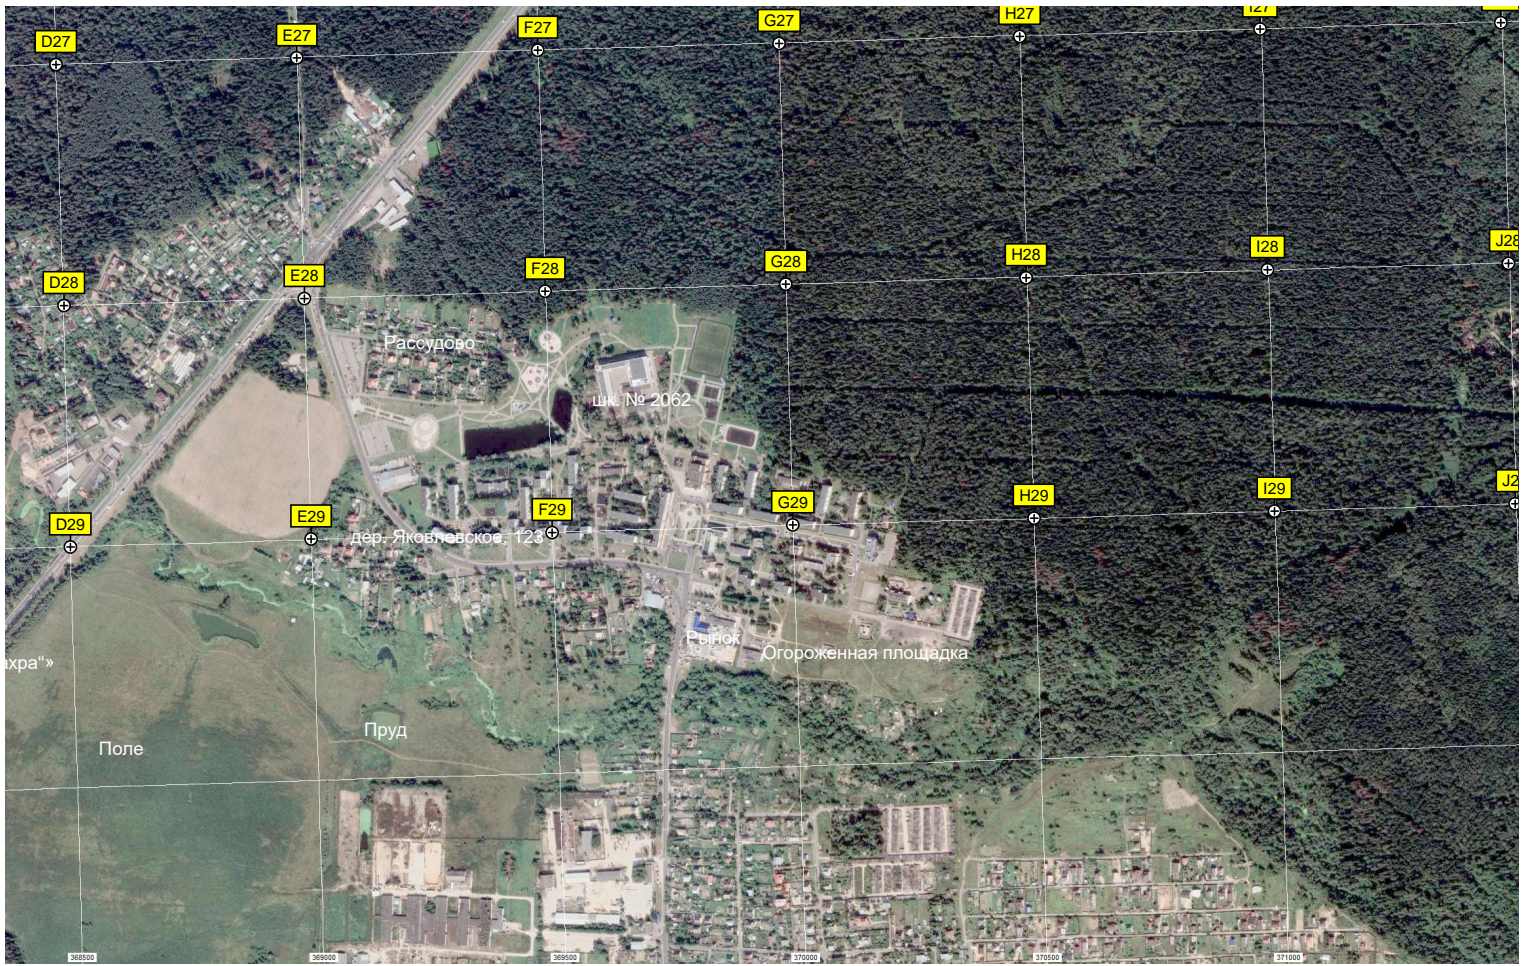

Лесной пруд

Лес

платф. Рассудо

овый центр

Q28

R28

S28

T28

Военные пруды

Огороженная территория

Тропинка в лесу

Мостик через речушку в лесу

E149000

E149500

375000

375500