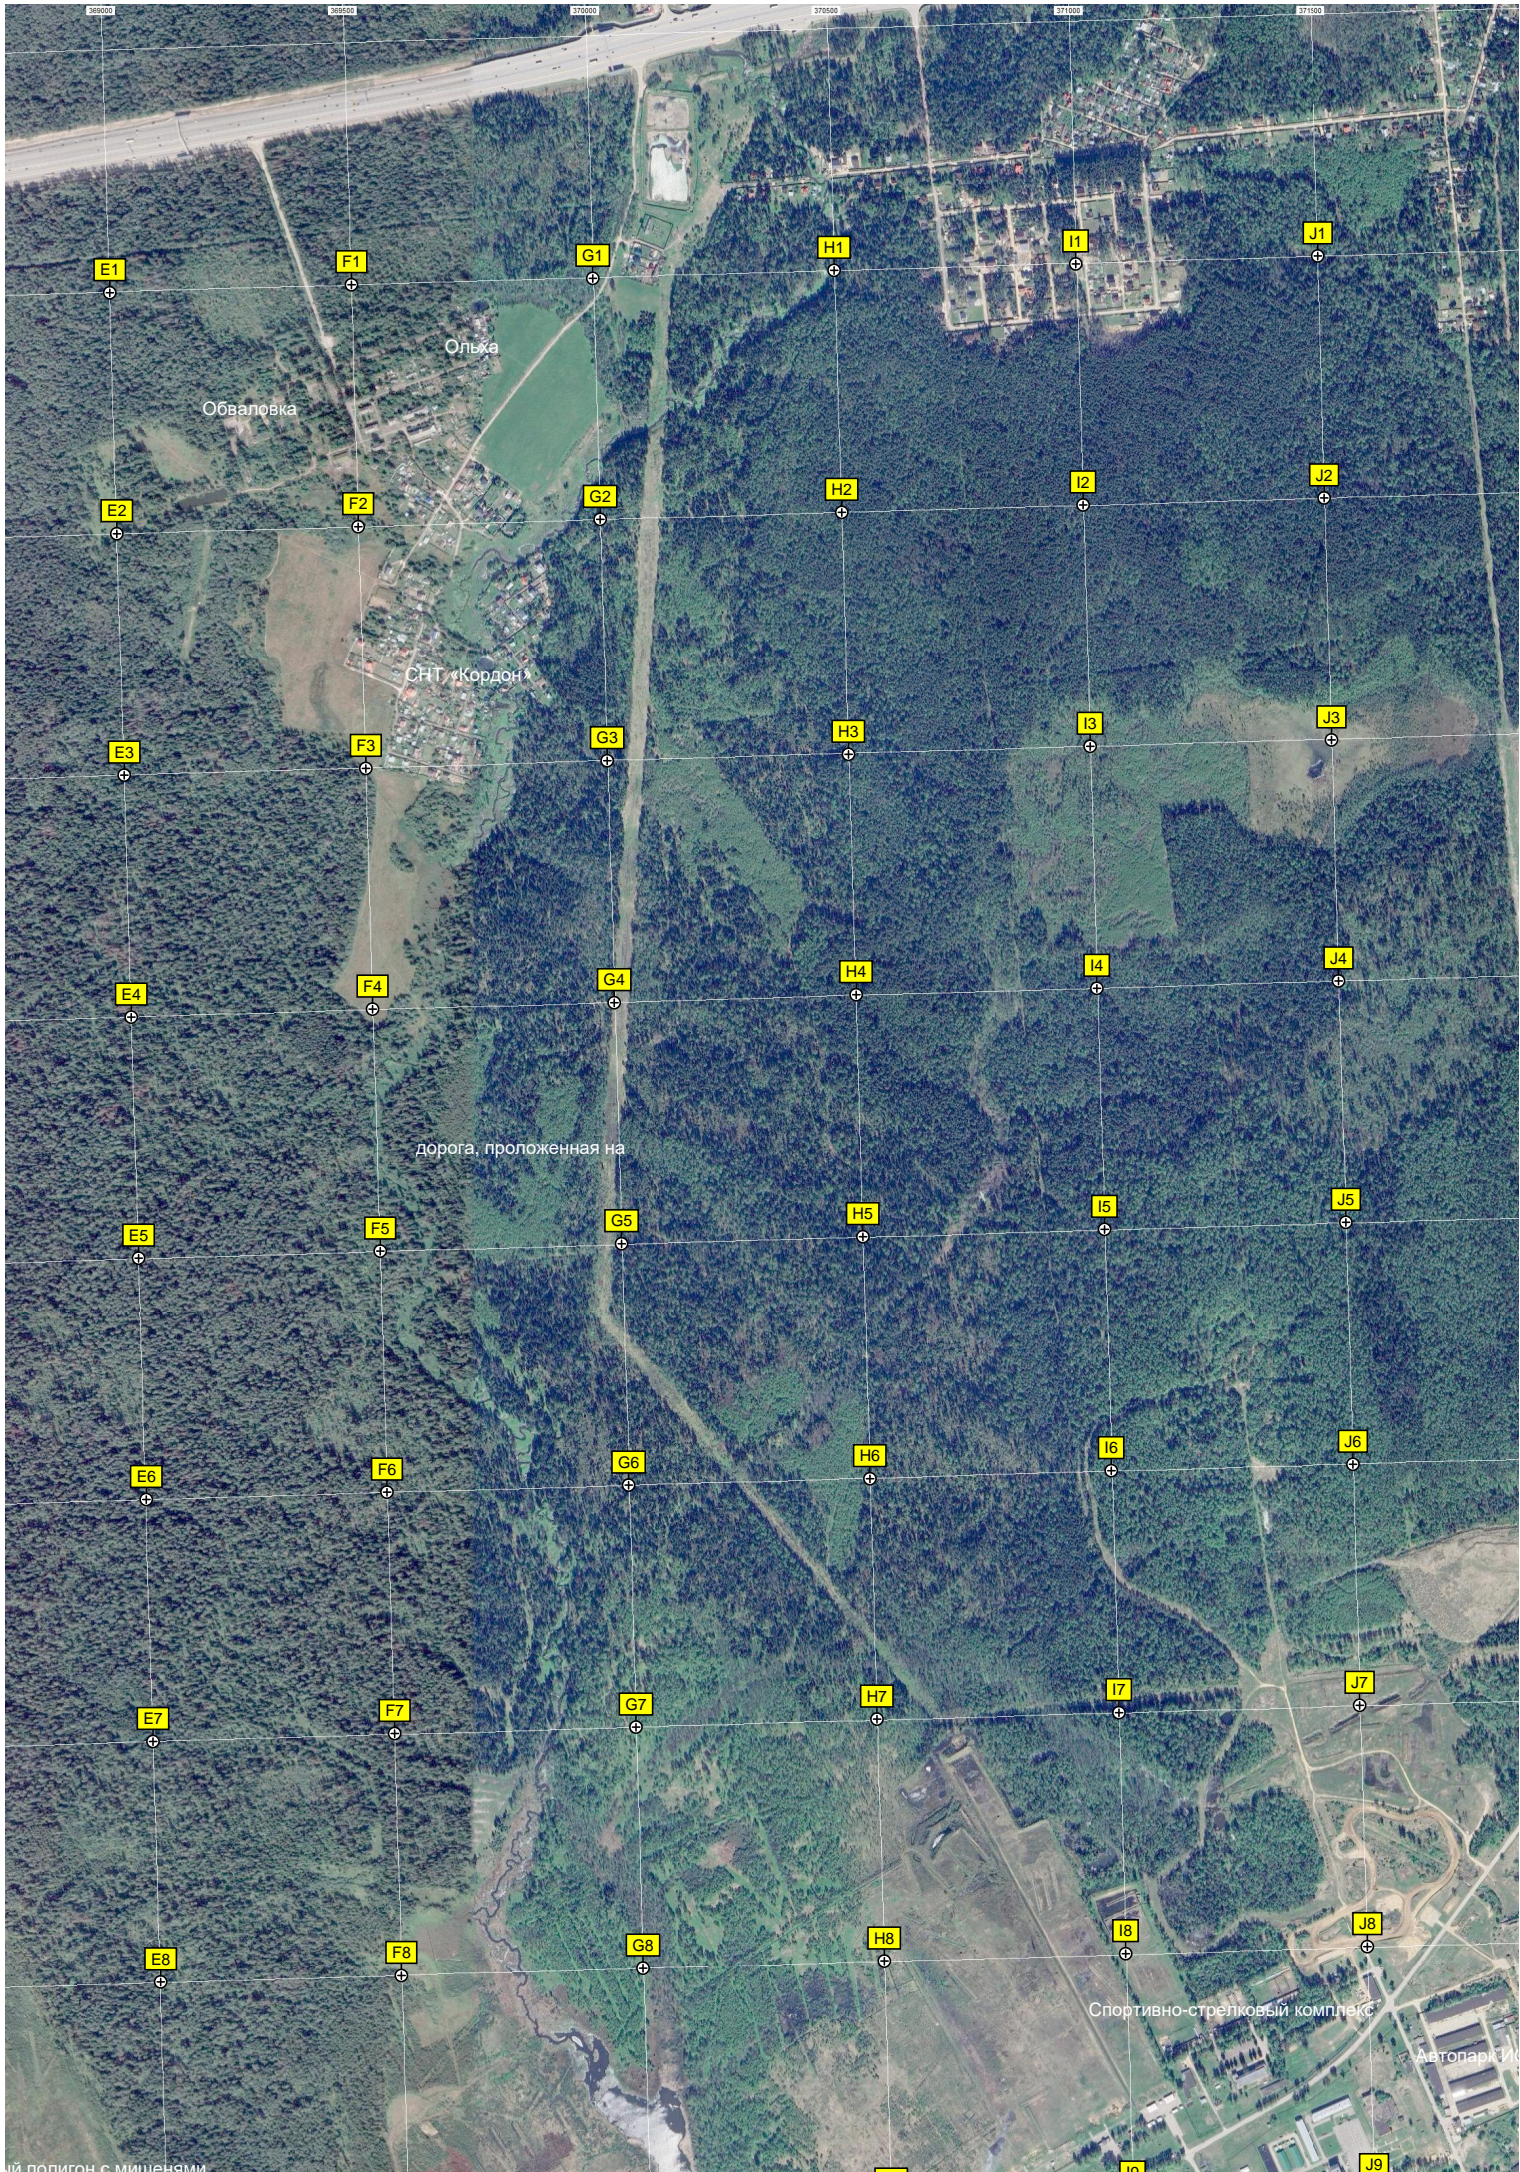

E1

F1

G1

H1

I1

J1

E2

F2

G2

H2

I2

J2

E3

F3

G3

H3

I3

J3

E4

F4

G4

H4

I4

J4

E5

F5

G5

H5

I5

J5

E6

F6

G6

H6

I6

J6

E7

F7

G7

H7

I7

J7

E8

F8

G8

H8

I8

J8

E9

F9

G9

H9

I9

J9

Обваловка

Ольха

СНТ «Кордон»

дорога, проложенная на

Спортивно-стрелковый комплекс

Автопарк