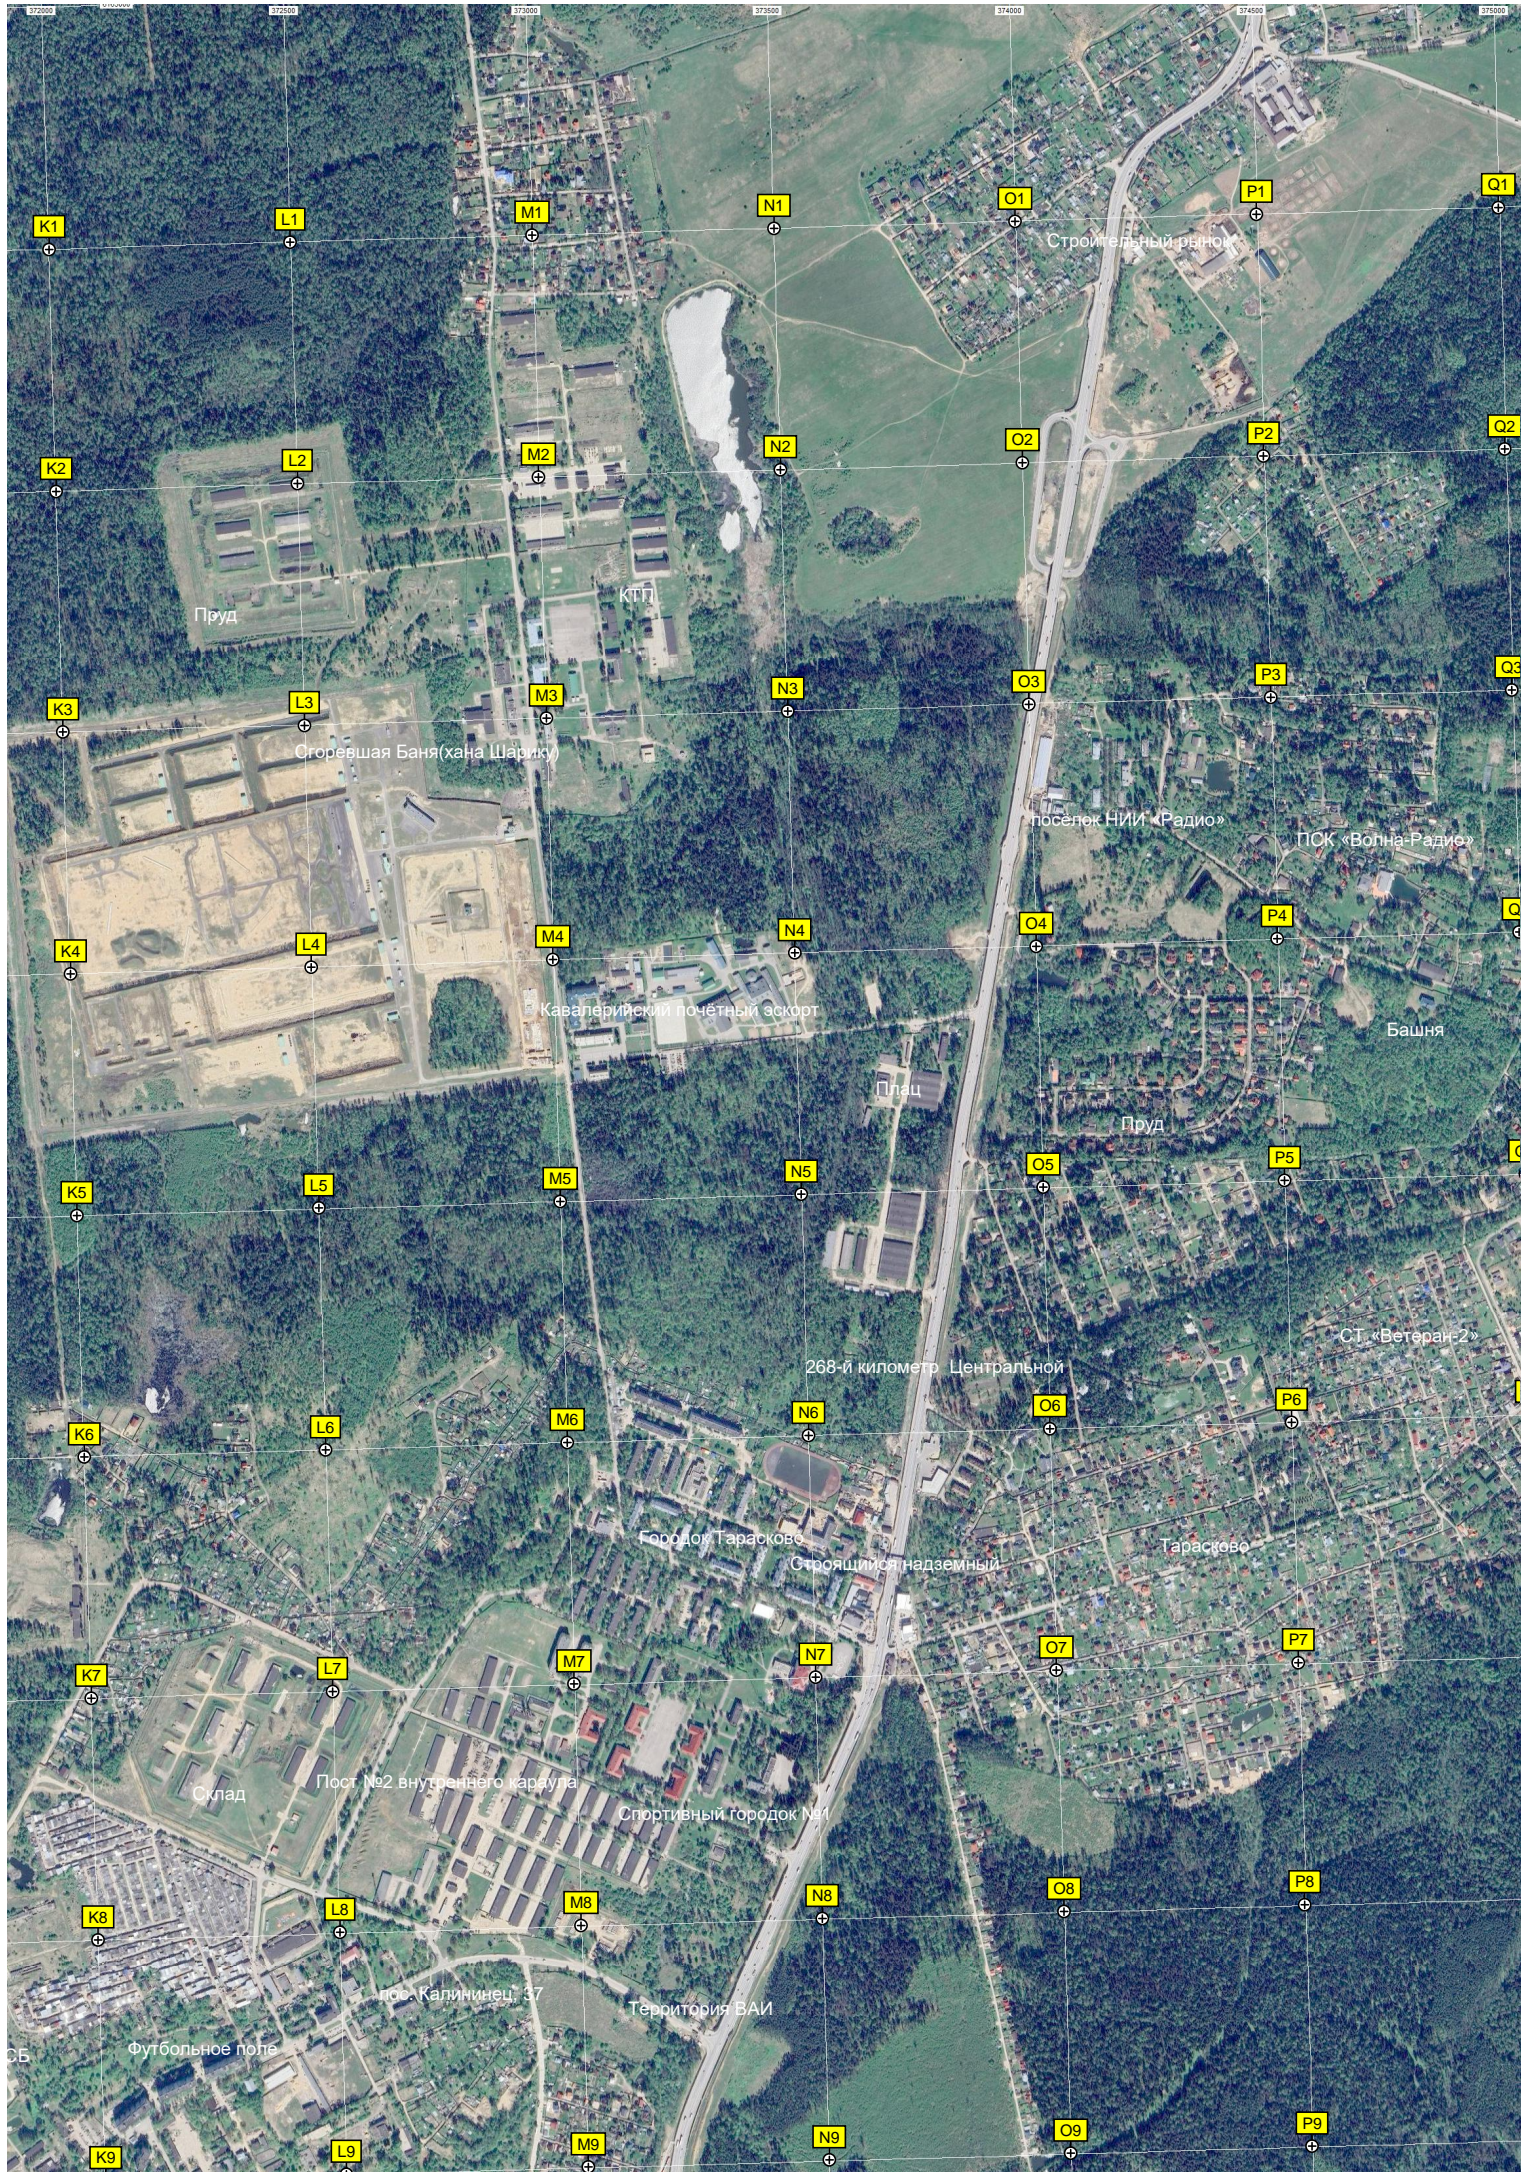

H9

I9

J9

Обваловка

Ольха

СНТ «Кордон»

дорога, проложенная на

Спортивно-стрелковый комплекс

Автопарк

R1

S1

T1

R2

S2

T2

R3

Антенное поле

Главный испытательный центр

Новое кладбище г.

Пруд

Площадка

Заброшенные постройки на

ТСК «Буран»

Артезианская скважина

Военные пруды

Огороженная территория

Тропинка в лесу

Мостик через речушку в лесу

E149000

E149500

375000

375500