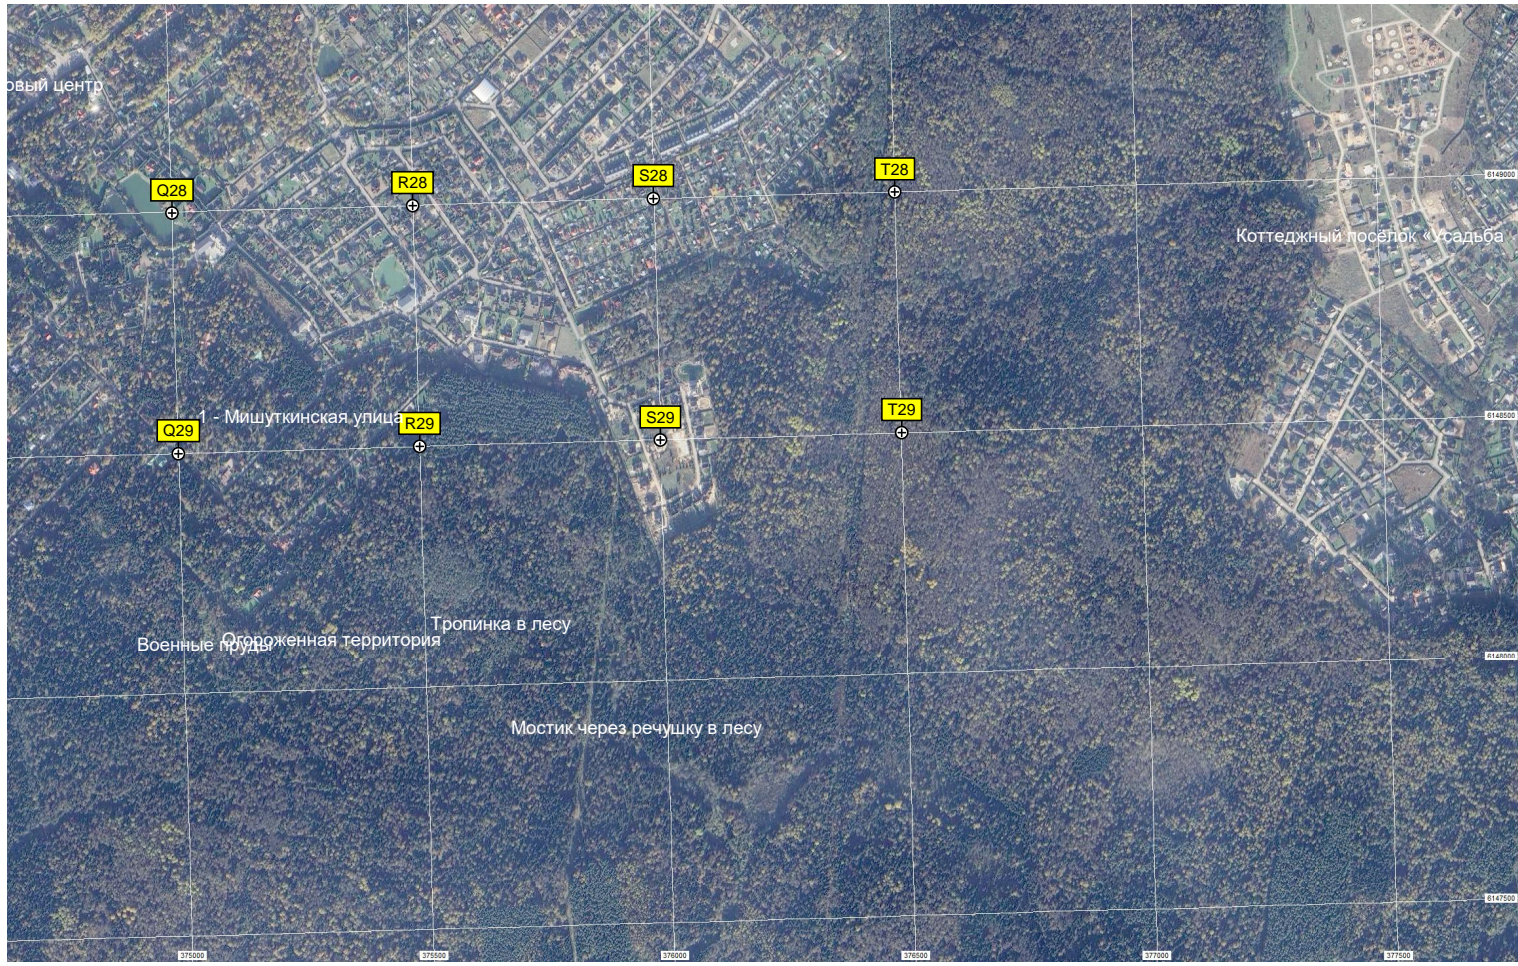

Лесной пруд

Лес

платф. Рассудо

овый центр

Q28

R28

S28

T28

Военные пруды

Огороженная территория

Тропинка в лесу

Мостик через речушку в лесу

E149000

E149500

375000

375500