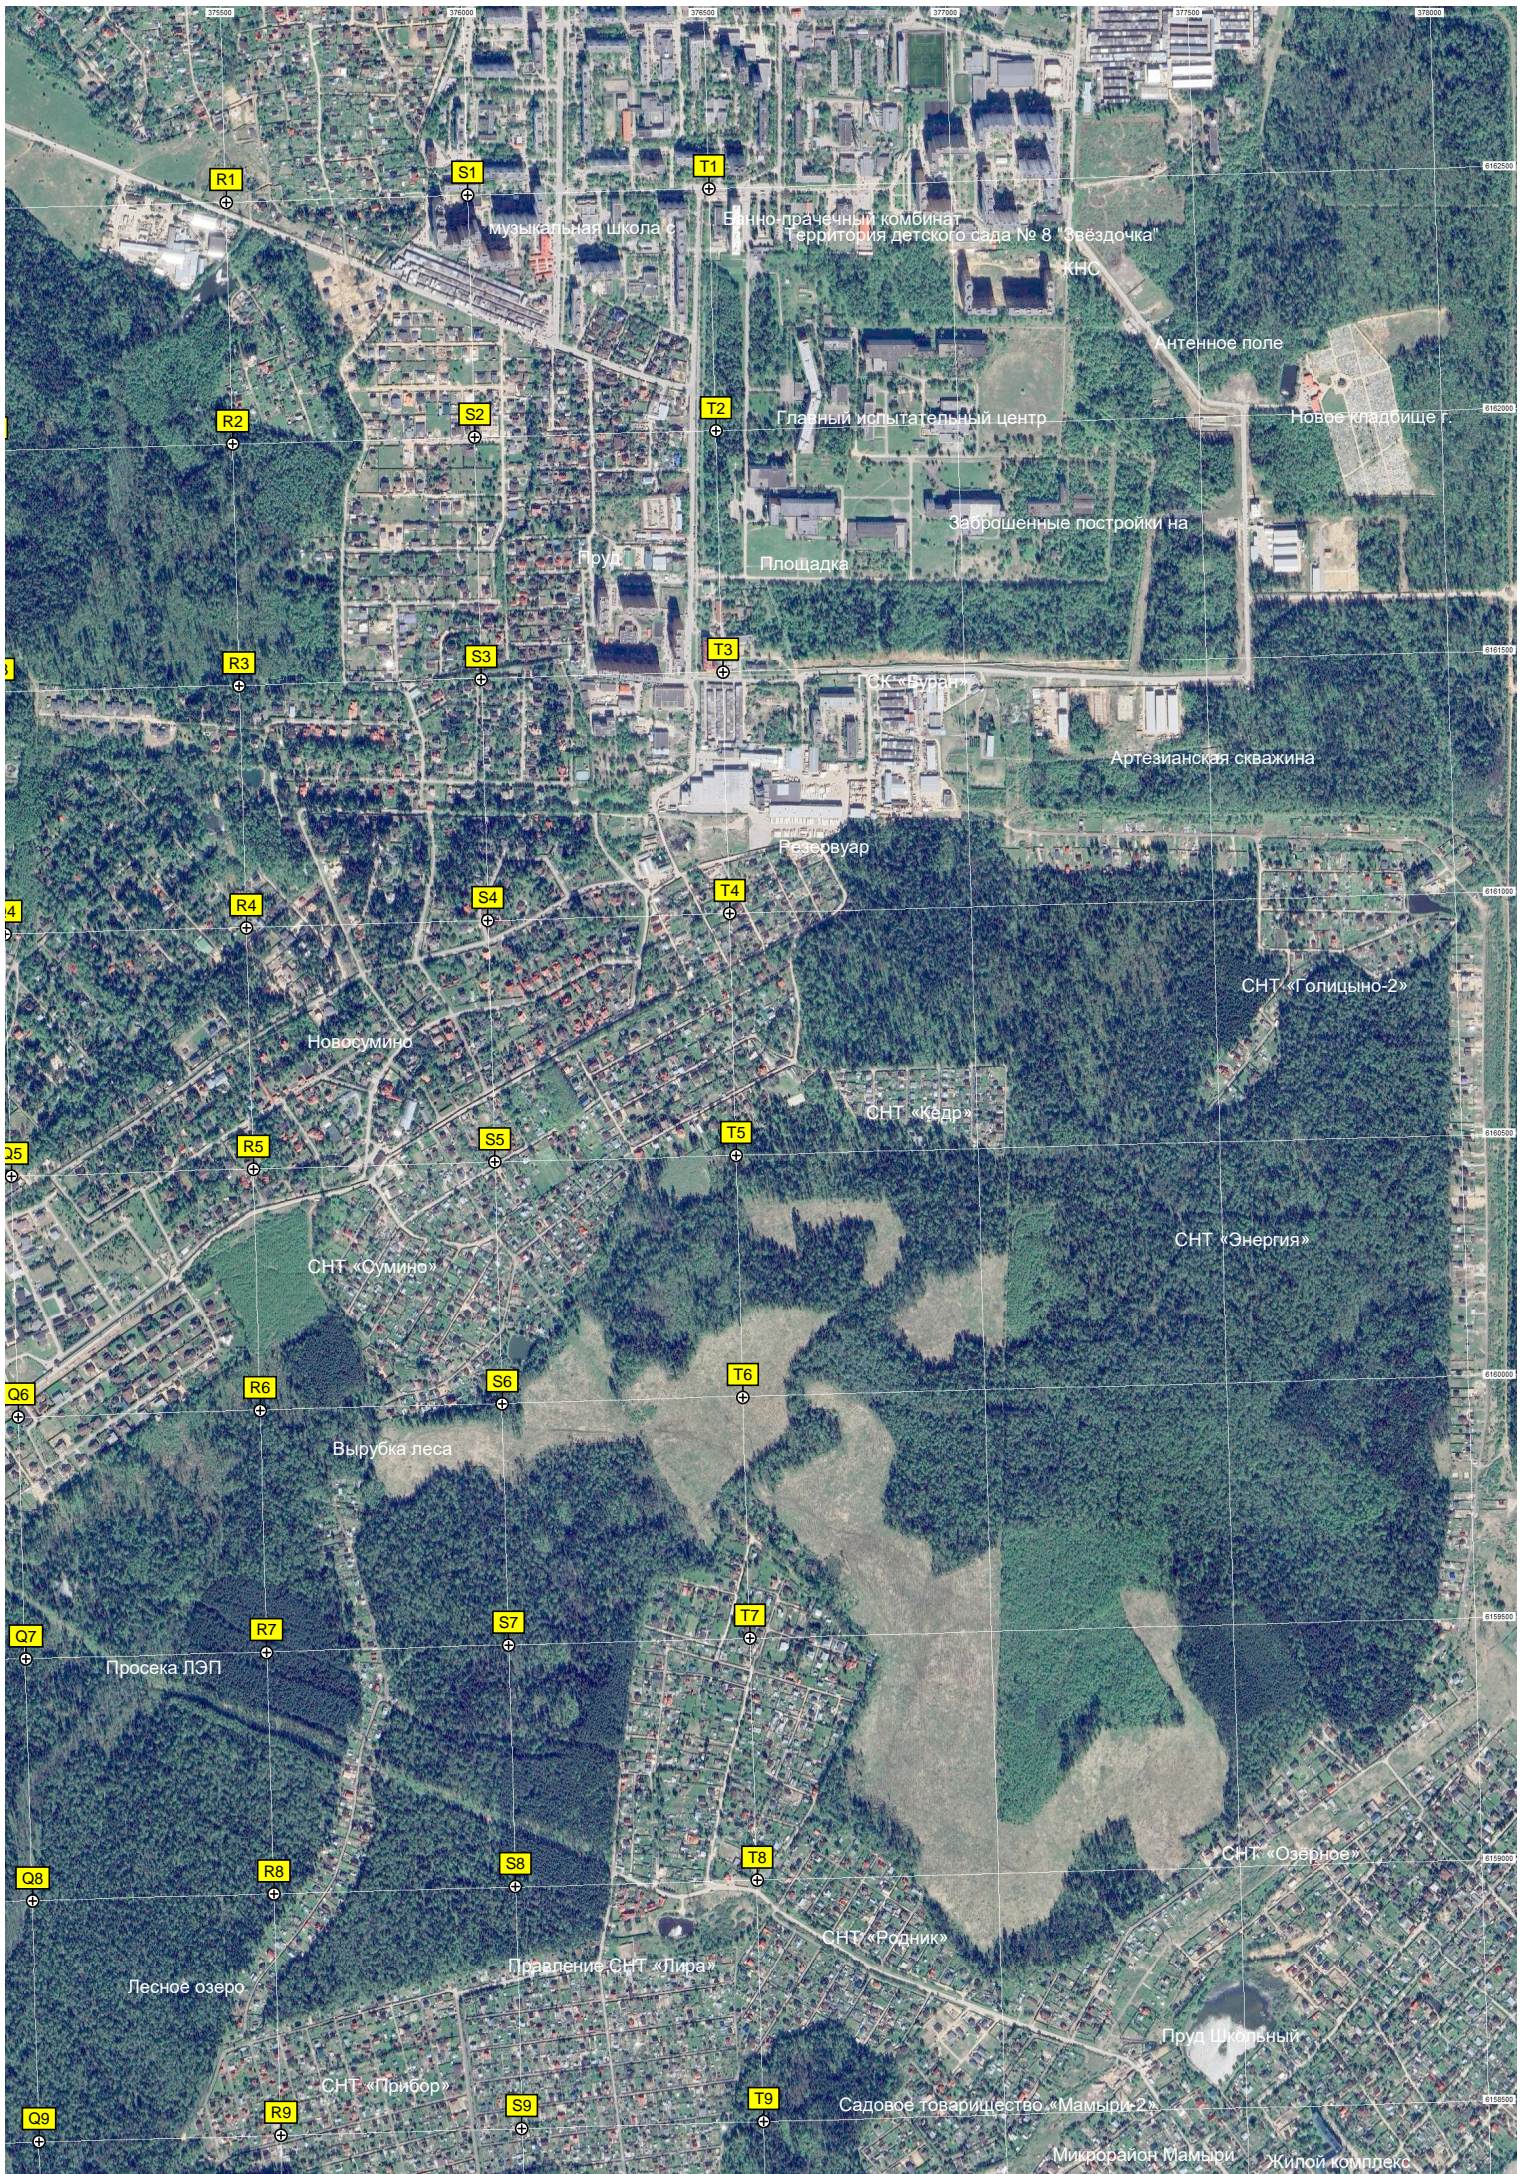

H9

I9

J9

Обваловка

Ольха

СНТ «Кордон»

дорога, проложенная на

Спортивно-стрелковый комплекс

Автопарк

R1

S1

T1

R2

S2

T2

R3

Военные пруды

Огороженная территория

Тропинка в лесу

Мостик через речушку в лесу

E149000

E149500

375000

375500