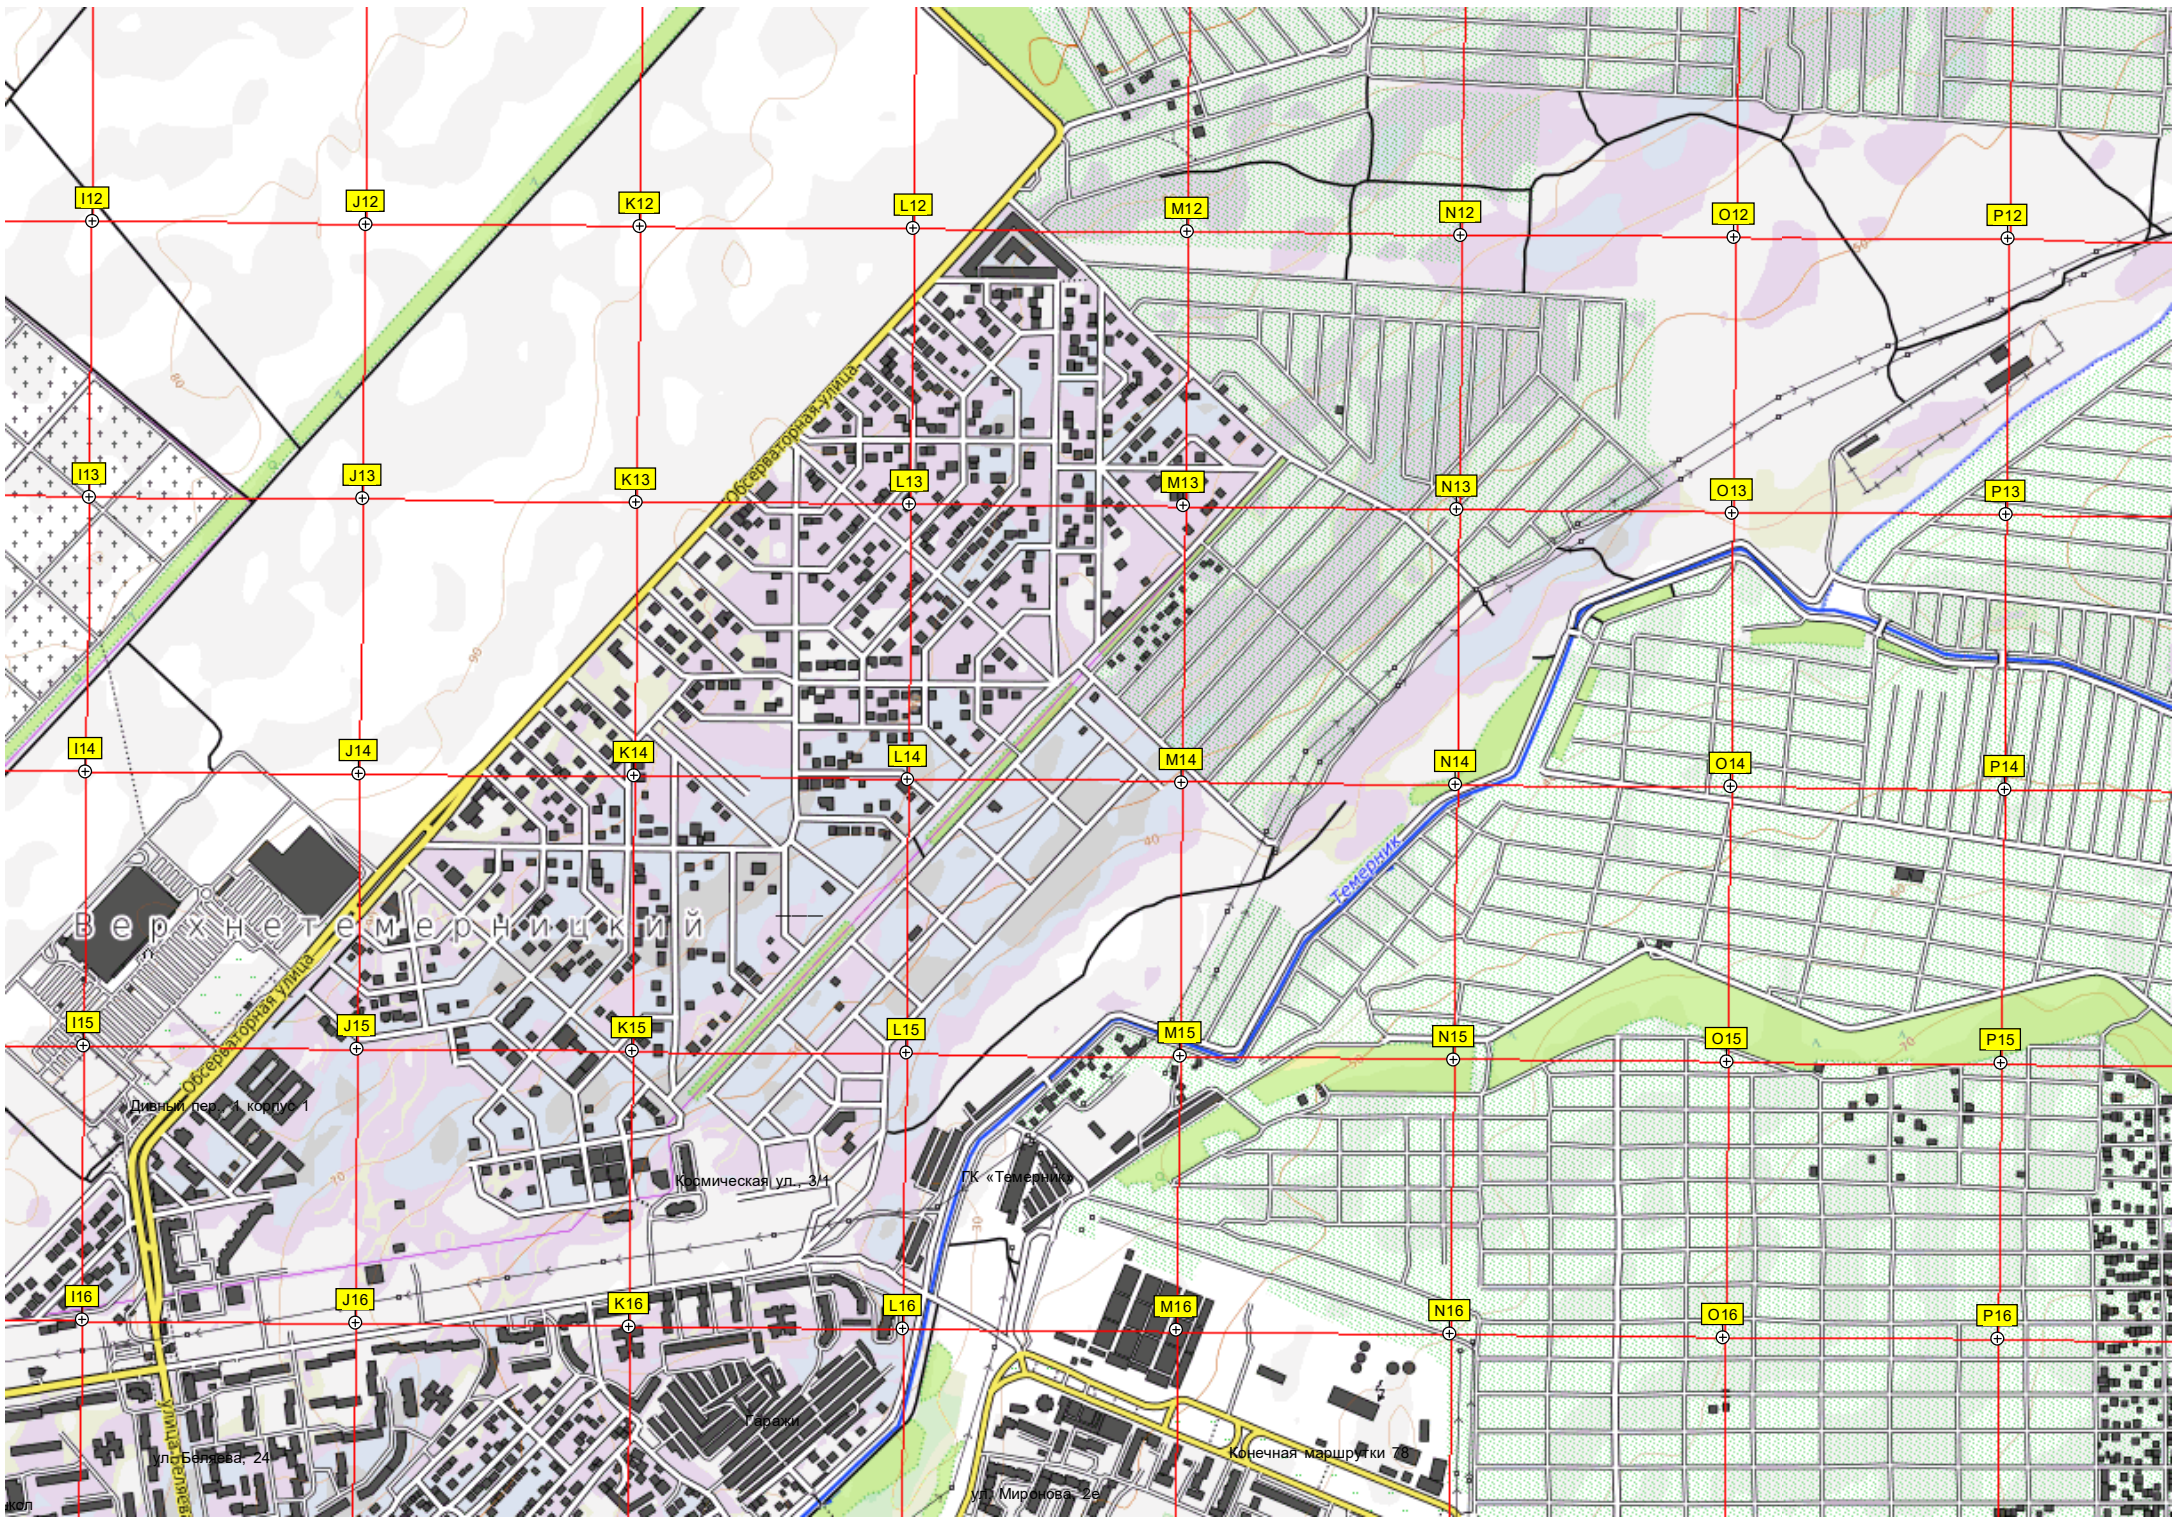

Верхне-Темельный

Дивный пер., 1 корпус 1

Кормическая ул., 3/1

ТК «Темельный»

Гаражи

ул. Батыева, 24

ул. Мирякова, 29

Конечная маршрутки 78