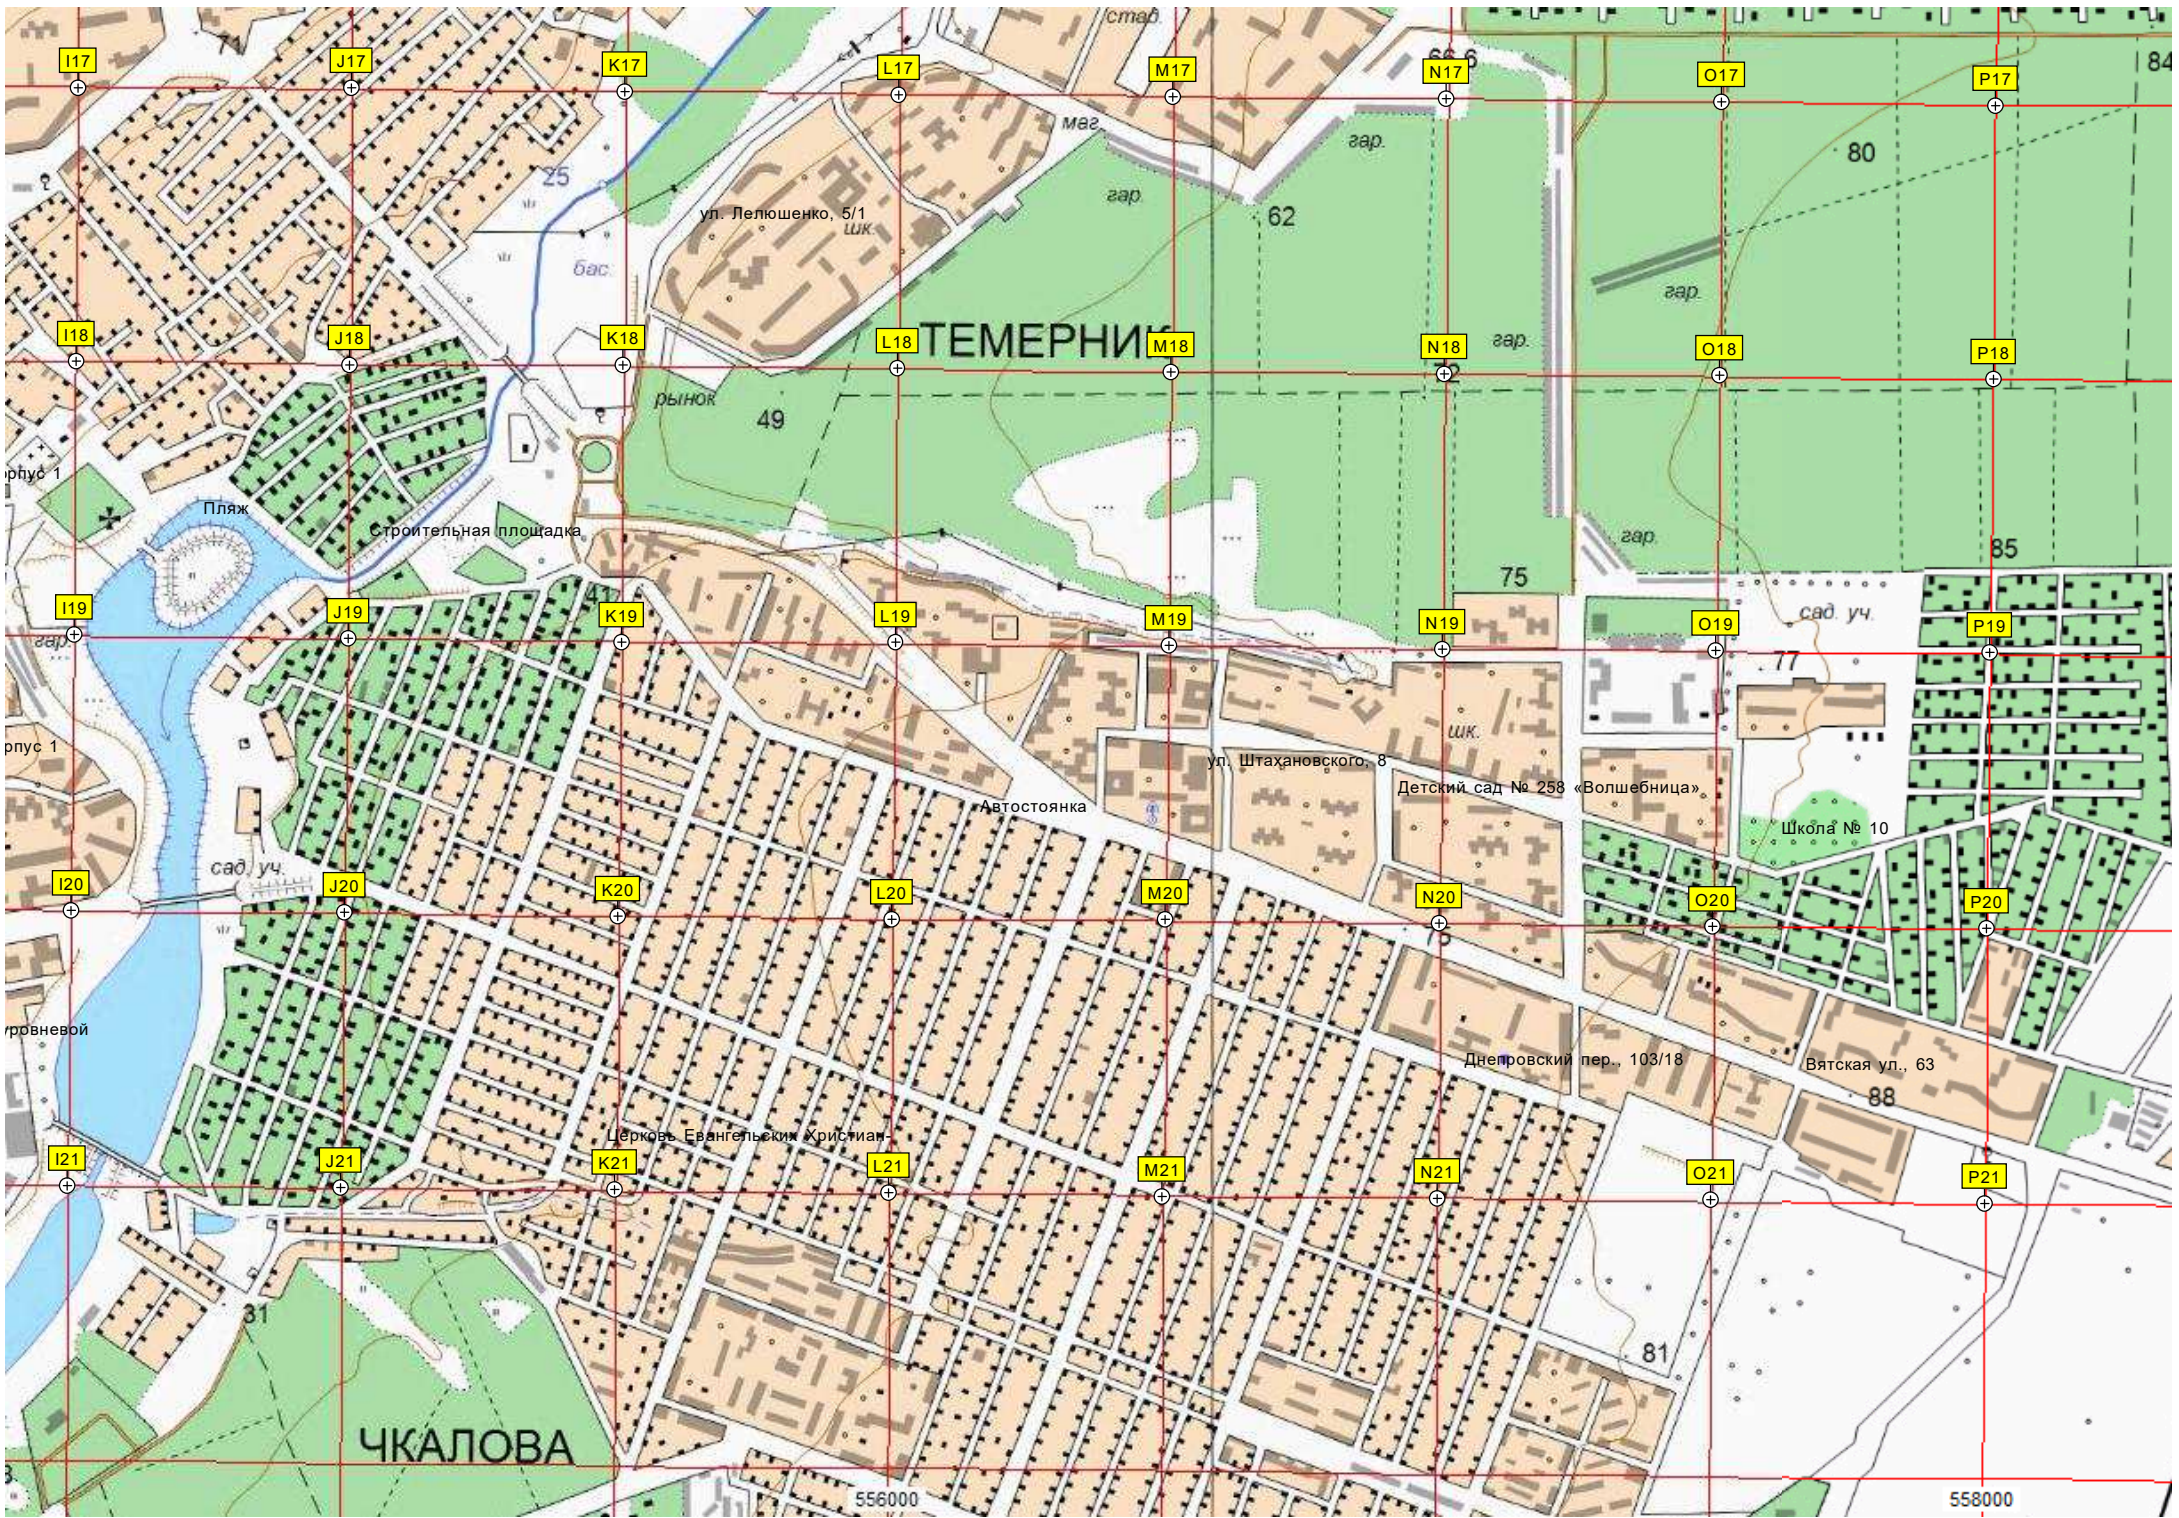

ТЕМЕРНИК

ЧКАЛОВА

ул. Лелюшенко, 5/1 ШК.

ул. Стахановского, 8

Детский сад № 258 «Волшебница»

Школа № 10

Днепровский пер., 103/18

Вятская ул., 63

Церковь Евангельский Христиан

Пляж

рынок

Строительная площадка

Автостоянка

бас.

556000

558000

I17

J17

K17

L17

M17

N17

O17

P17

I18

J18

K18

L18

M18

N18

O18

P18

I19

J19

K19

L19

M19

N19

O19

P19

I20

J20

K20

L20

M20

N20

O20

P20

I21

J21

K21

L21

M21

N21

O21

P21

25

62

49

75

80

85

31

81

88

84