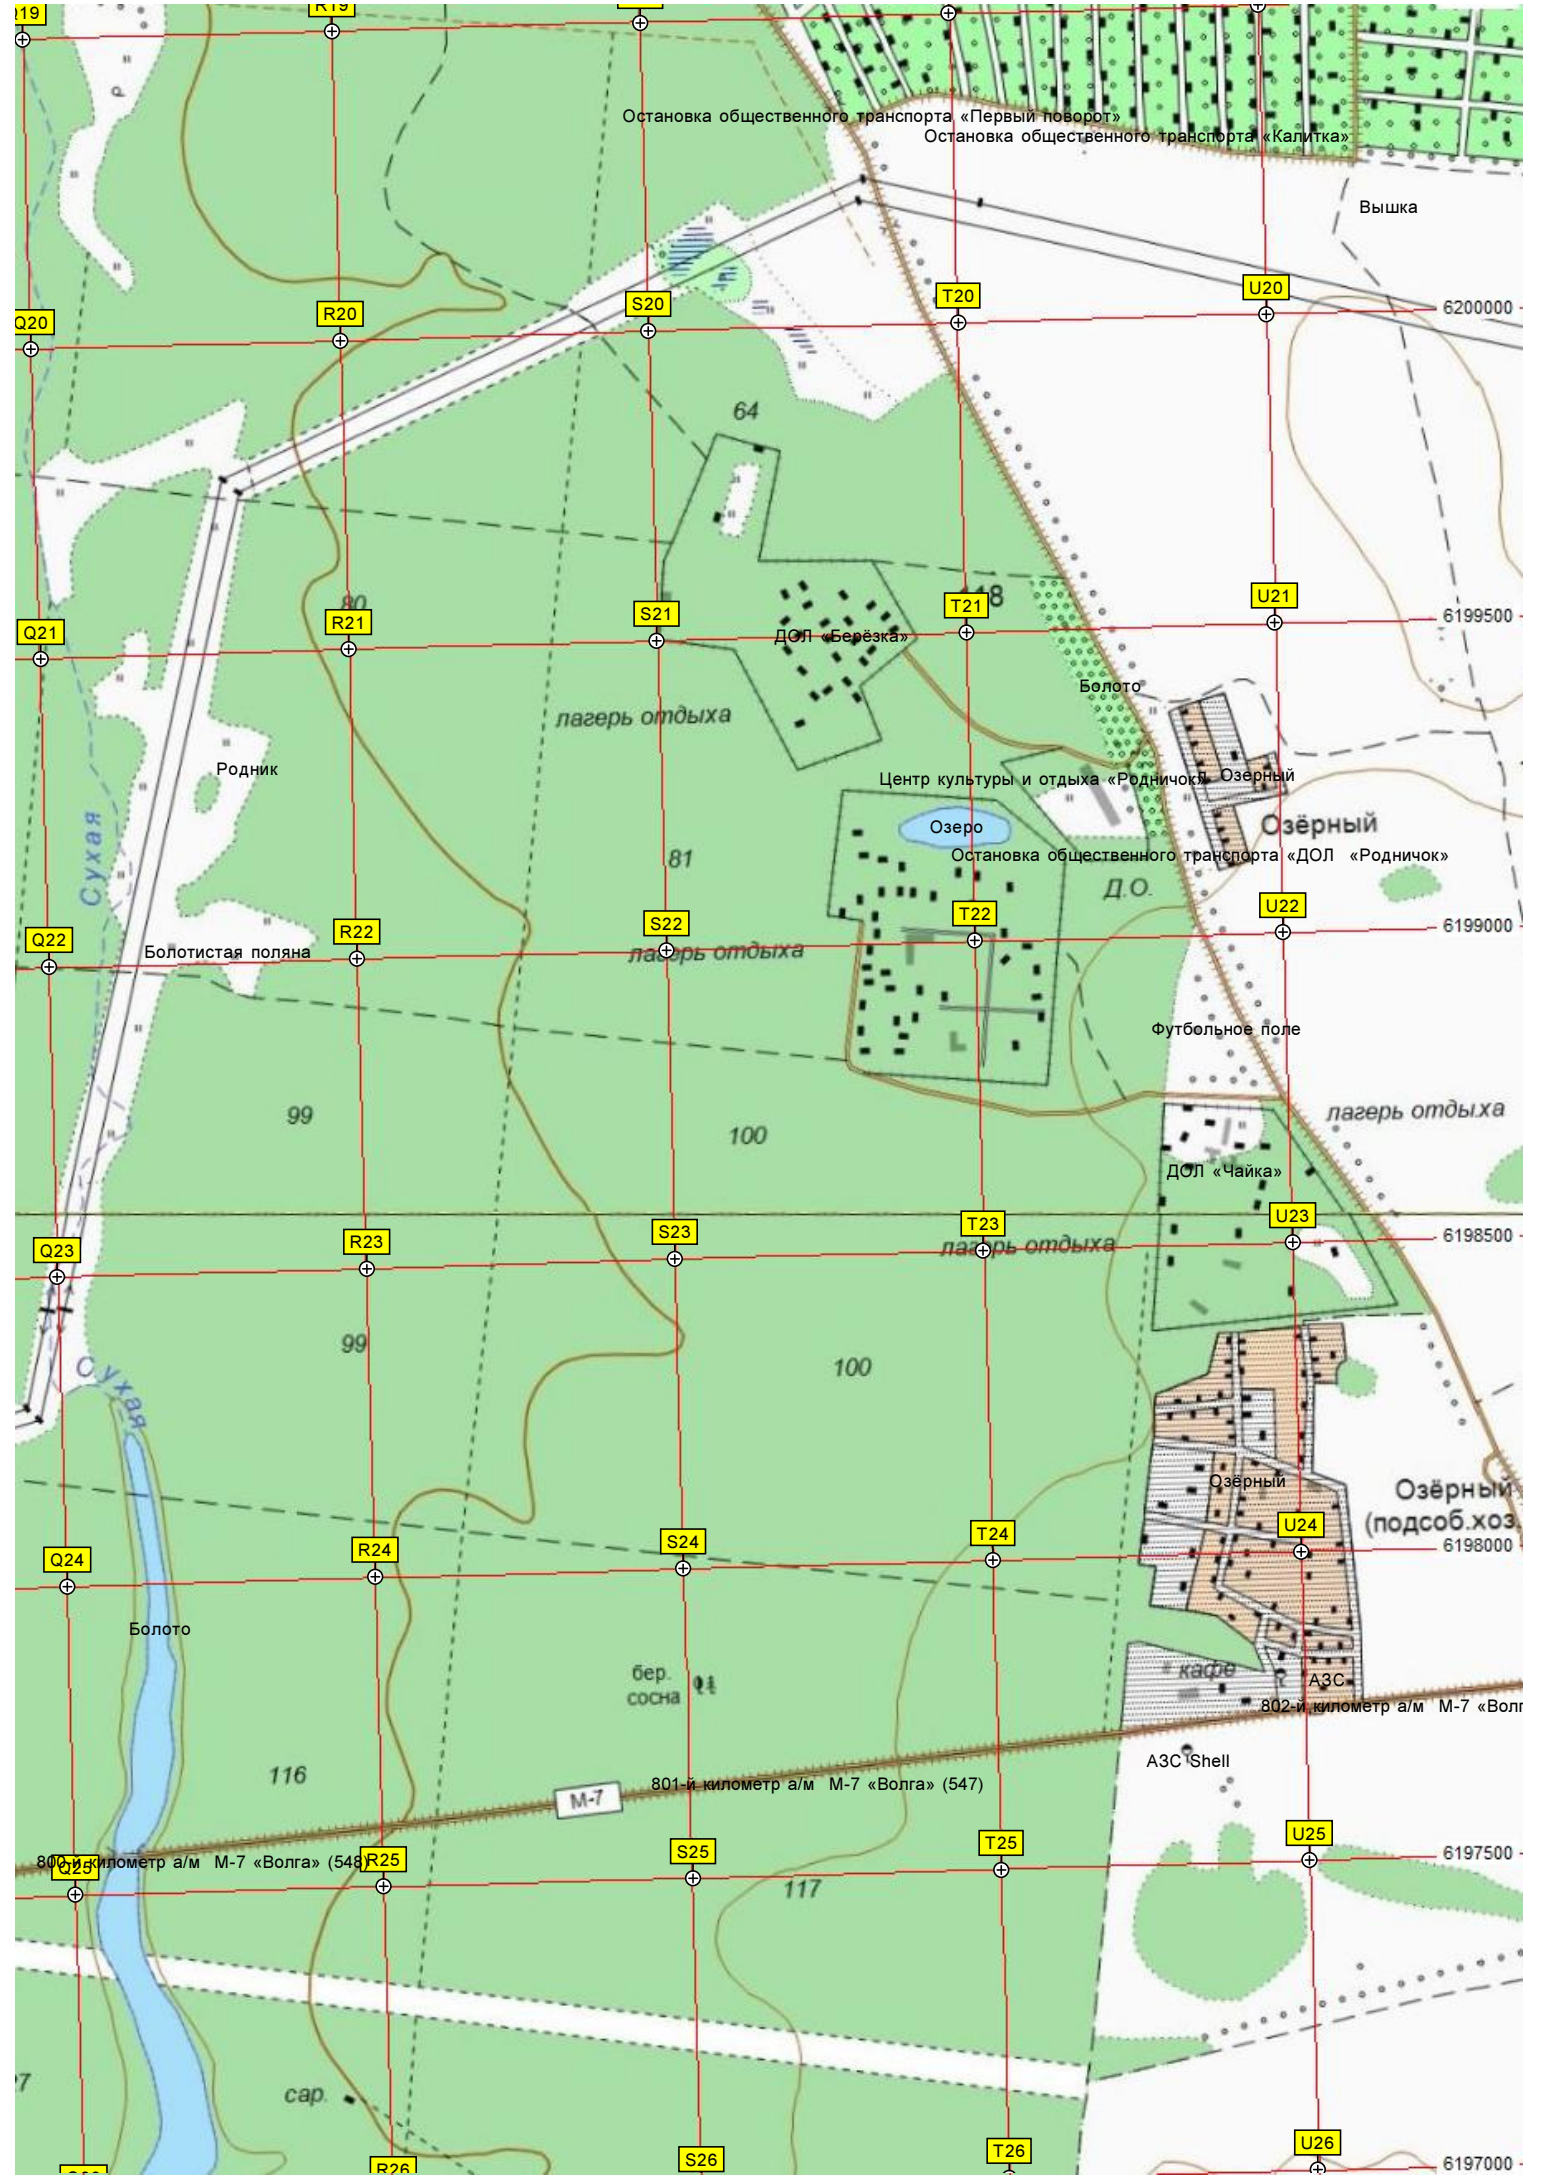

Совхозный

Волга» (551)

12

Остановка общественного транспорта «Первый поворот»
Остановка общественного транспорта «Калитка»

Вышка

6200000

6199500

6199000