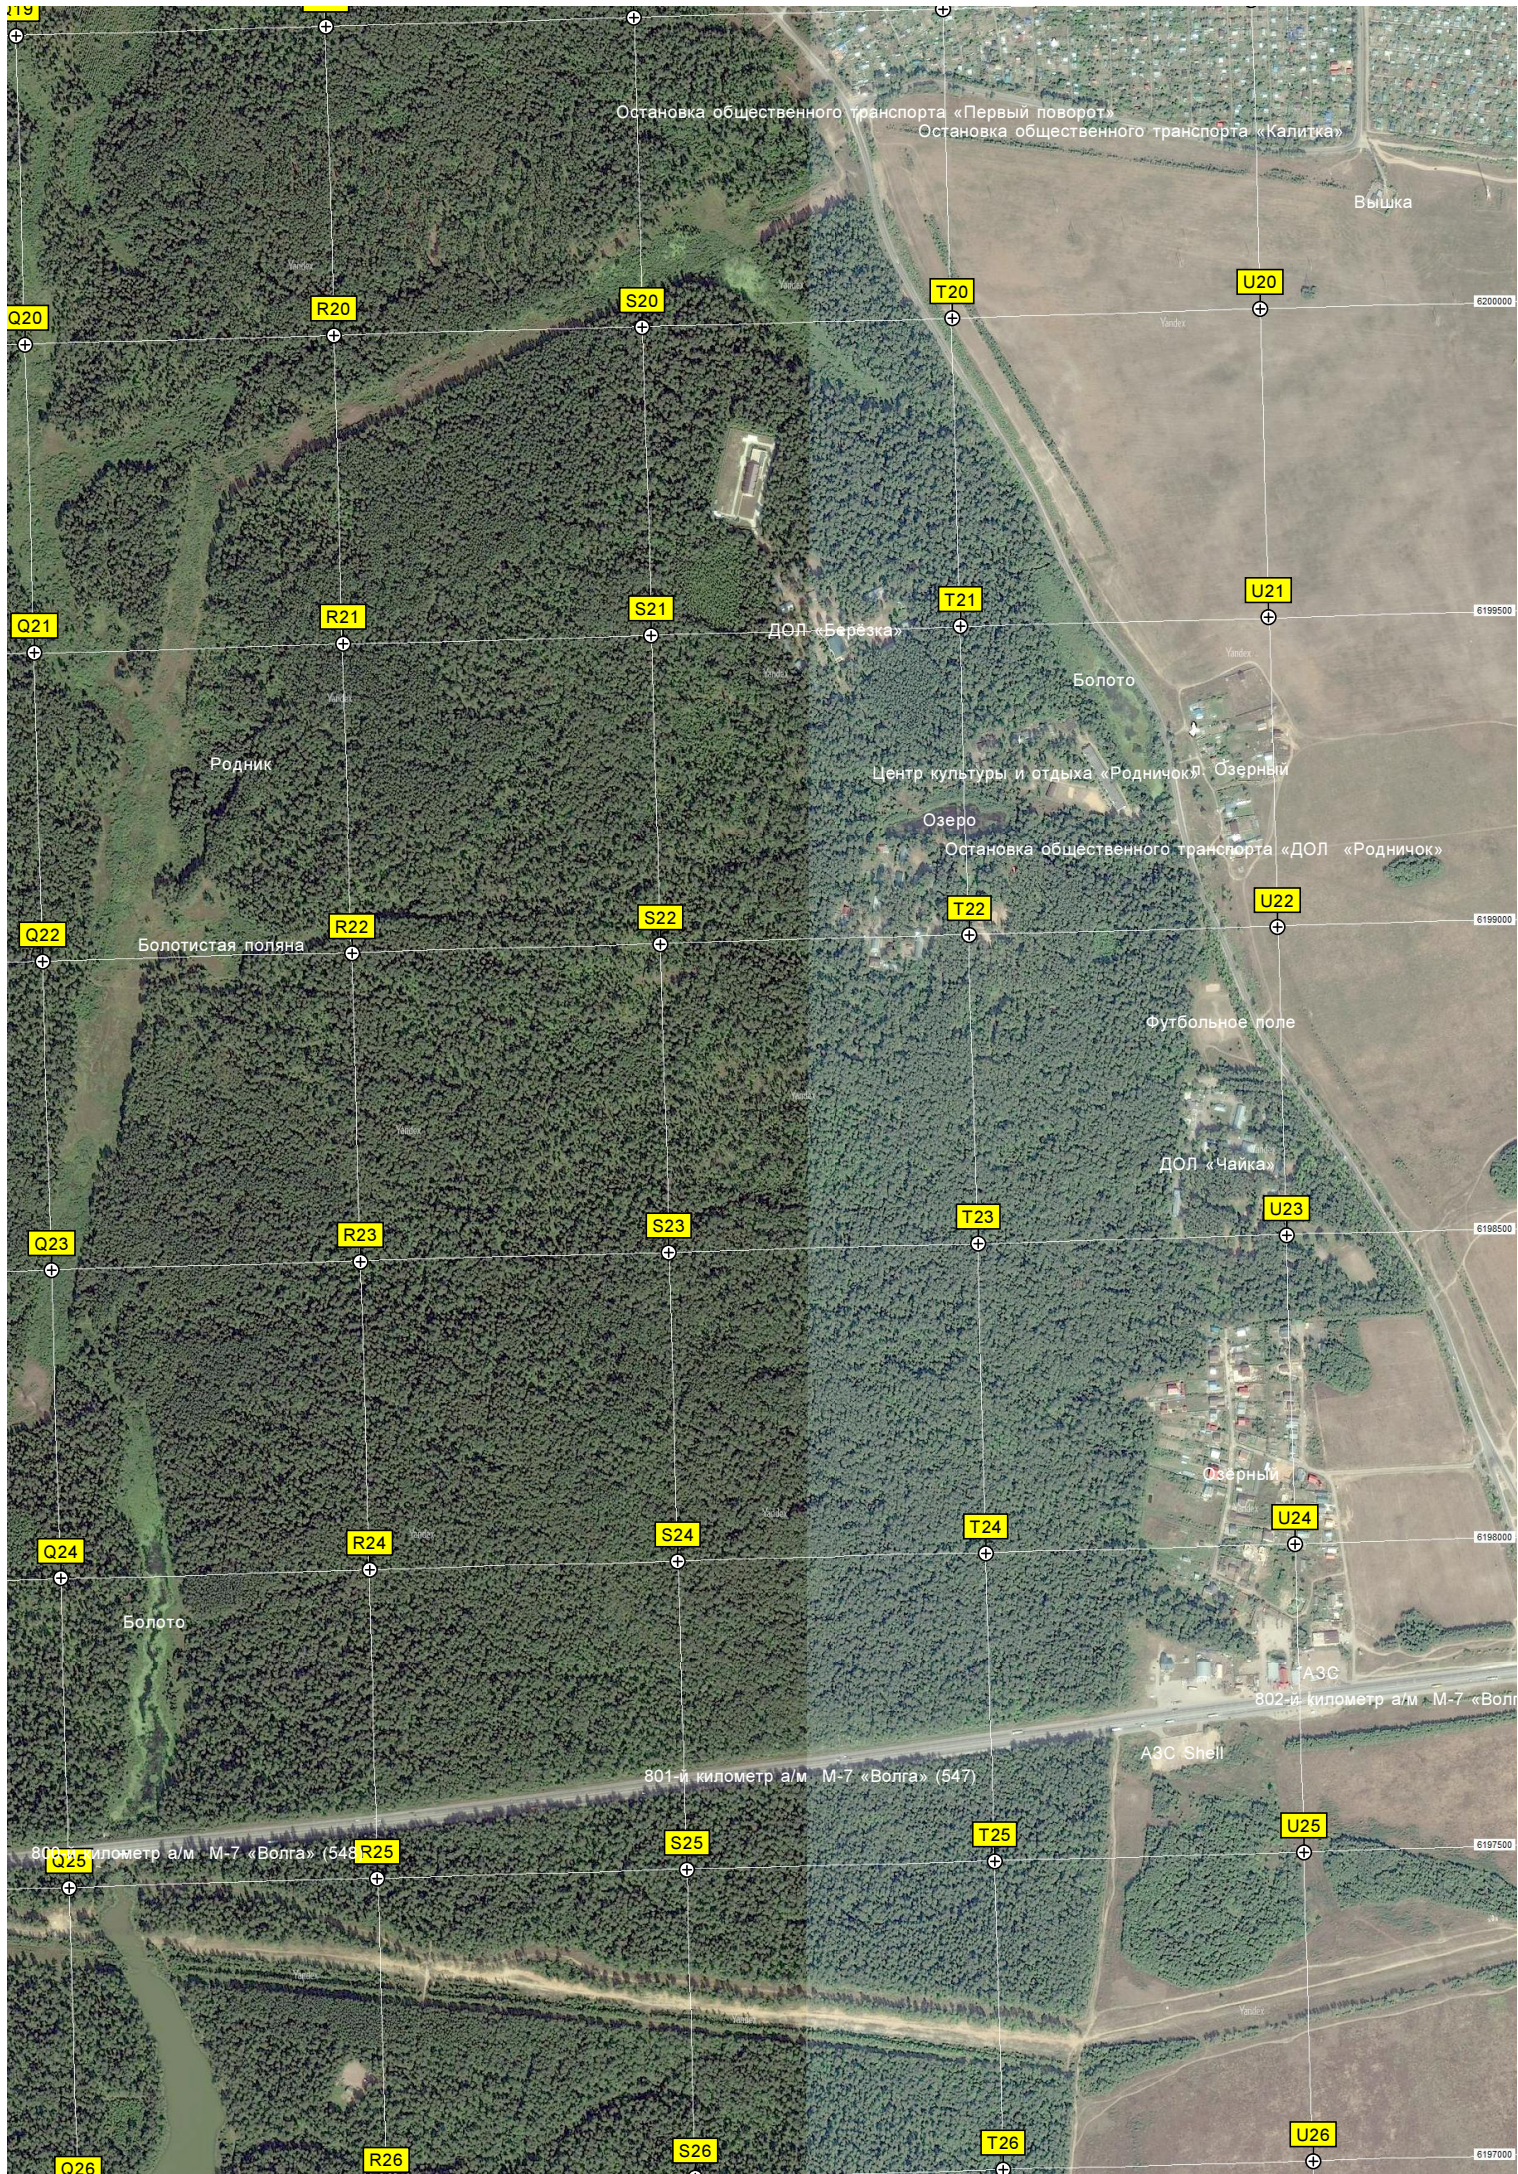

N25

O25

P25

798-й километр а/м М-7 «Волга» (550)

799-й километр а/м М-7 «Волга» (549)

Совхозный

Волга» (551)

Остановка общественного транспорта «Первый поворот»
Остановка общественного транспорта «Калитка»

Вышка

ДОЛ «Березка»

Болото

Родник

Центр культуры и отдыха «Родничок»

Озерный

Озеро

Остановка общественного транспорта «ДОЛ «Родничок»

Болотистая поляна

Футбольное поле

ДОЛ «Чайка»

Озерный

АЗС
802-й километр а/м М-7 «Волга»

801-й километр а/м М-7 «Волга» (547)

АЗС Shell

800-й километр а/м М-7 «Волга» (548)