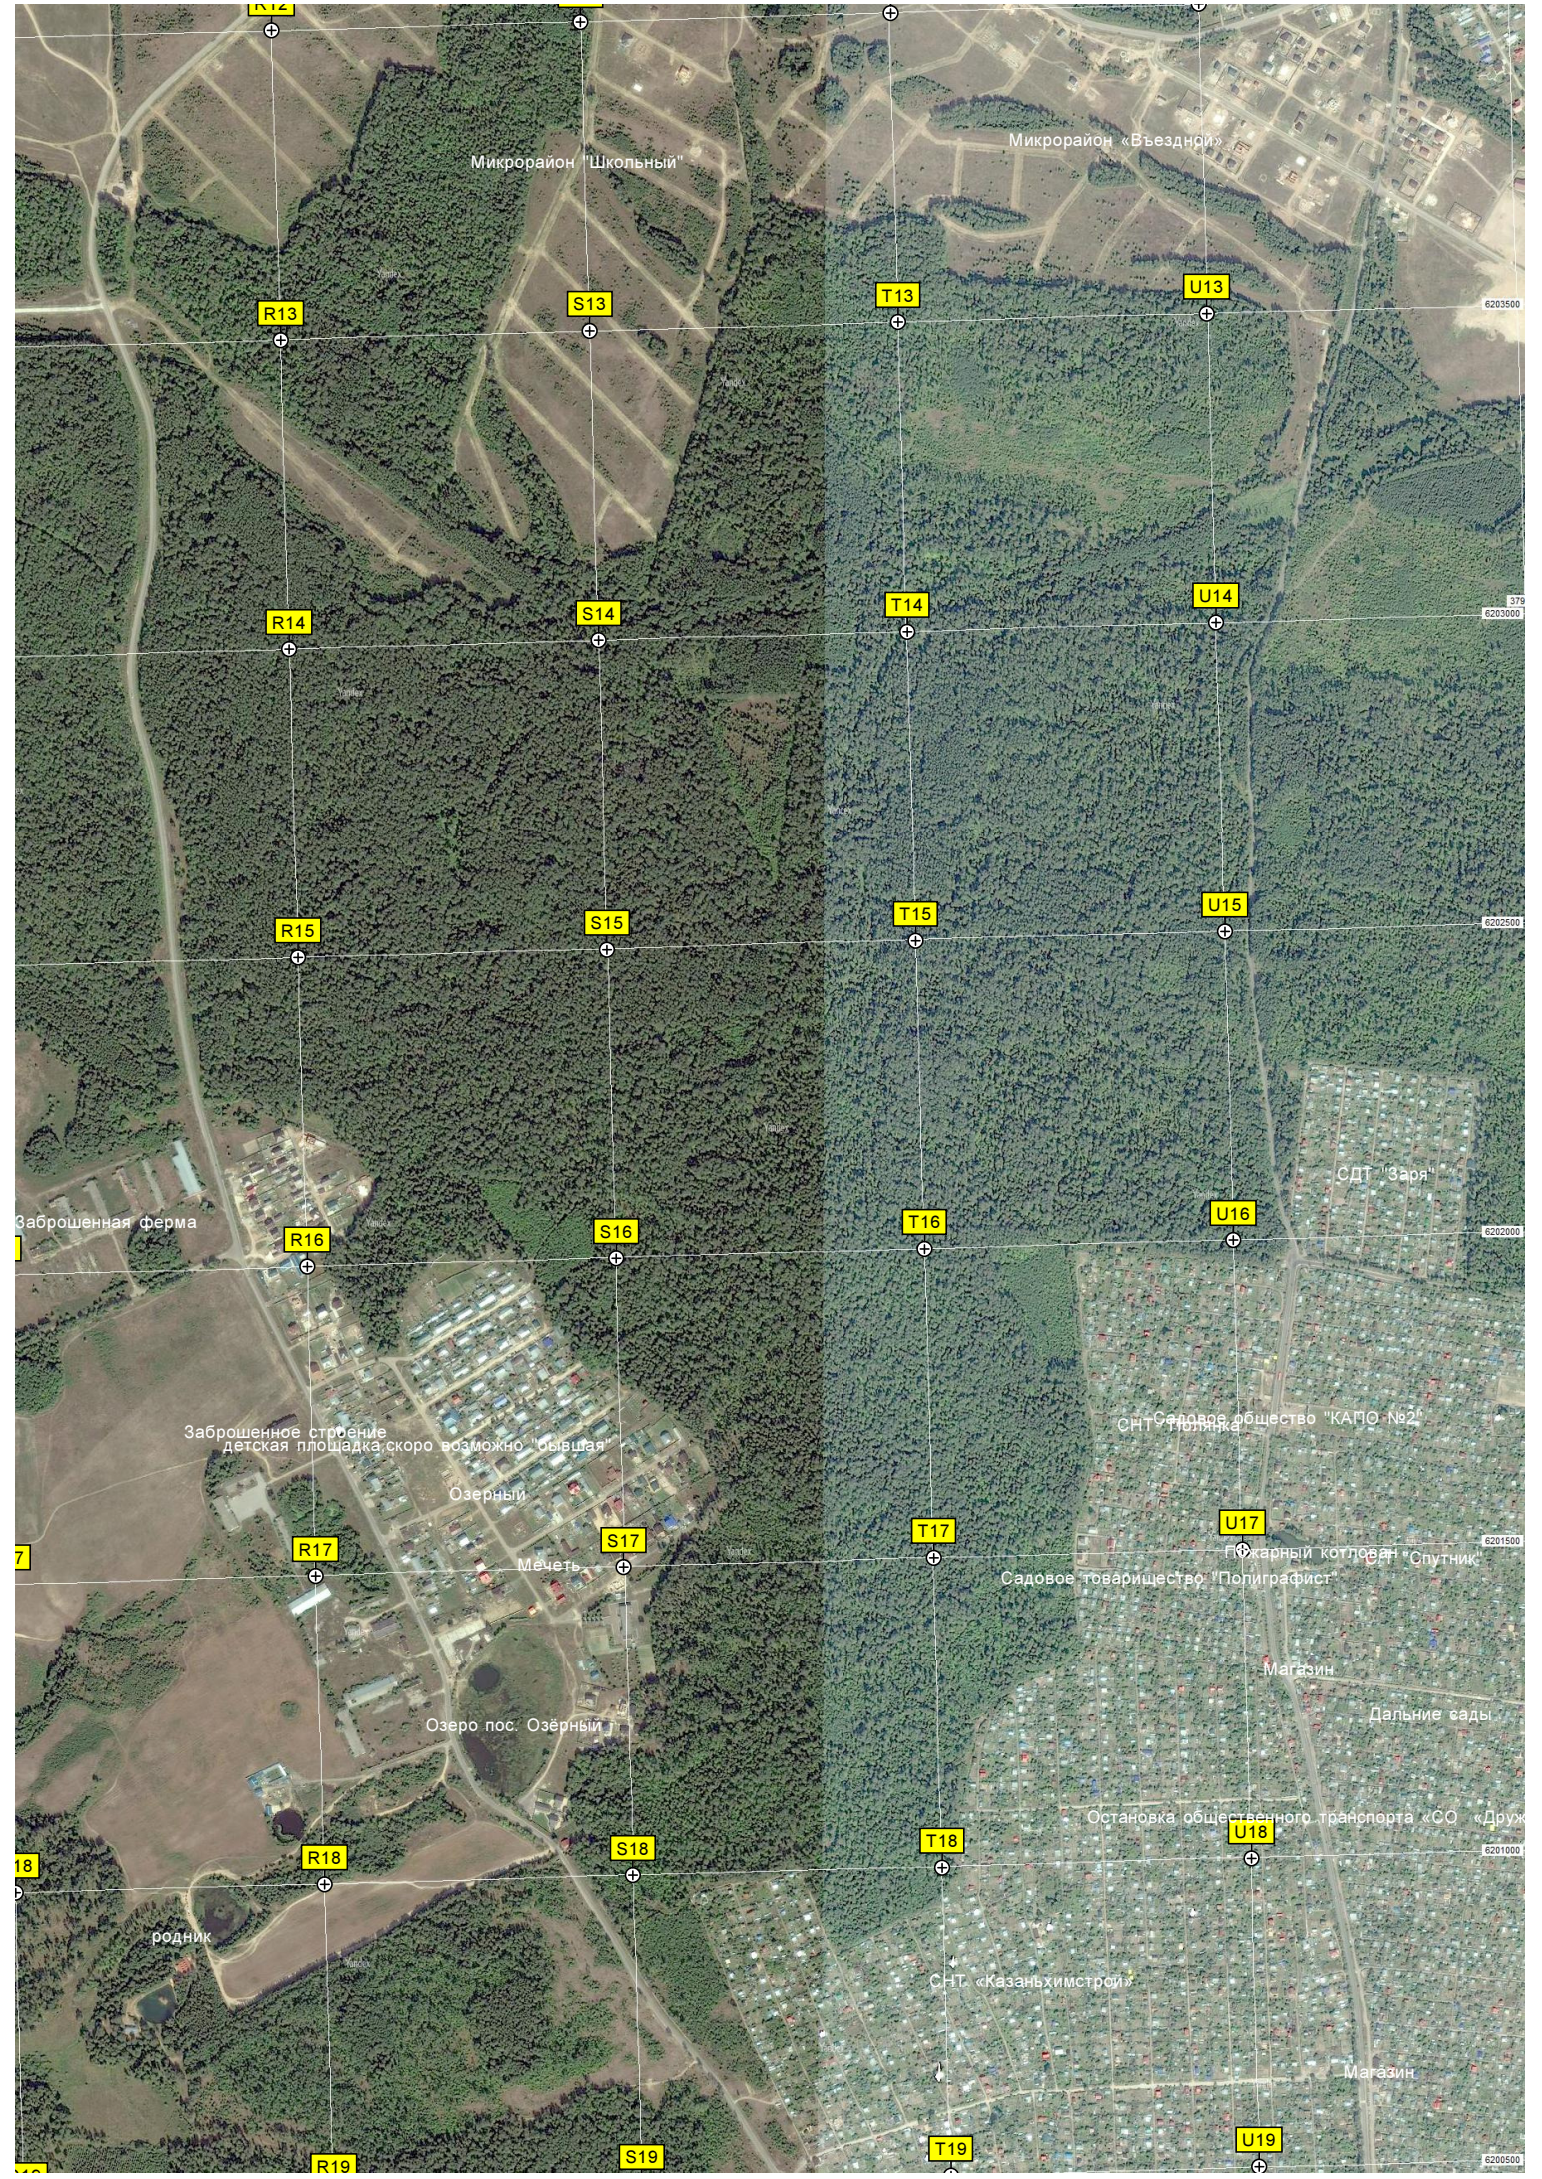

Наблюдательный пункт

Микрорайон "Школьный"

Микрорайон «Въездной»

R13

S13

T13

U13

R14

N25

O25

P25

798-й километр а/м М-7 «Волга» (550)

799-й километр а/м М-7 «Волга» (549)

Совхозный

Волга» (551)

Остановка общественного транспорта «Первый поворот»
Остановка общественного транспорта «Калитка»

Вышка

ДОЛ «Березка»

Болото

Родник

Центр культуры и отдыха «Родничок»

Озерный

Озеро

Остановка общественного транспорта «ДОЛ «Родничок»

Болотистая поляна

Футбольное поле

ДОЛ «Чайка»

Озерный

АЗС
802-й километр а/м М-7 «Волга»

801-й километр а/м М-7 «Волга» (547)

АЗС Shell

800-й километр а/м М-7 «Волга» (548)