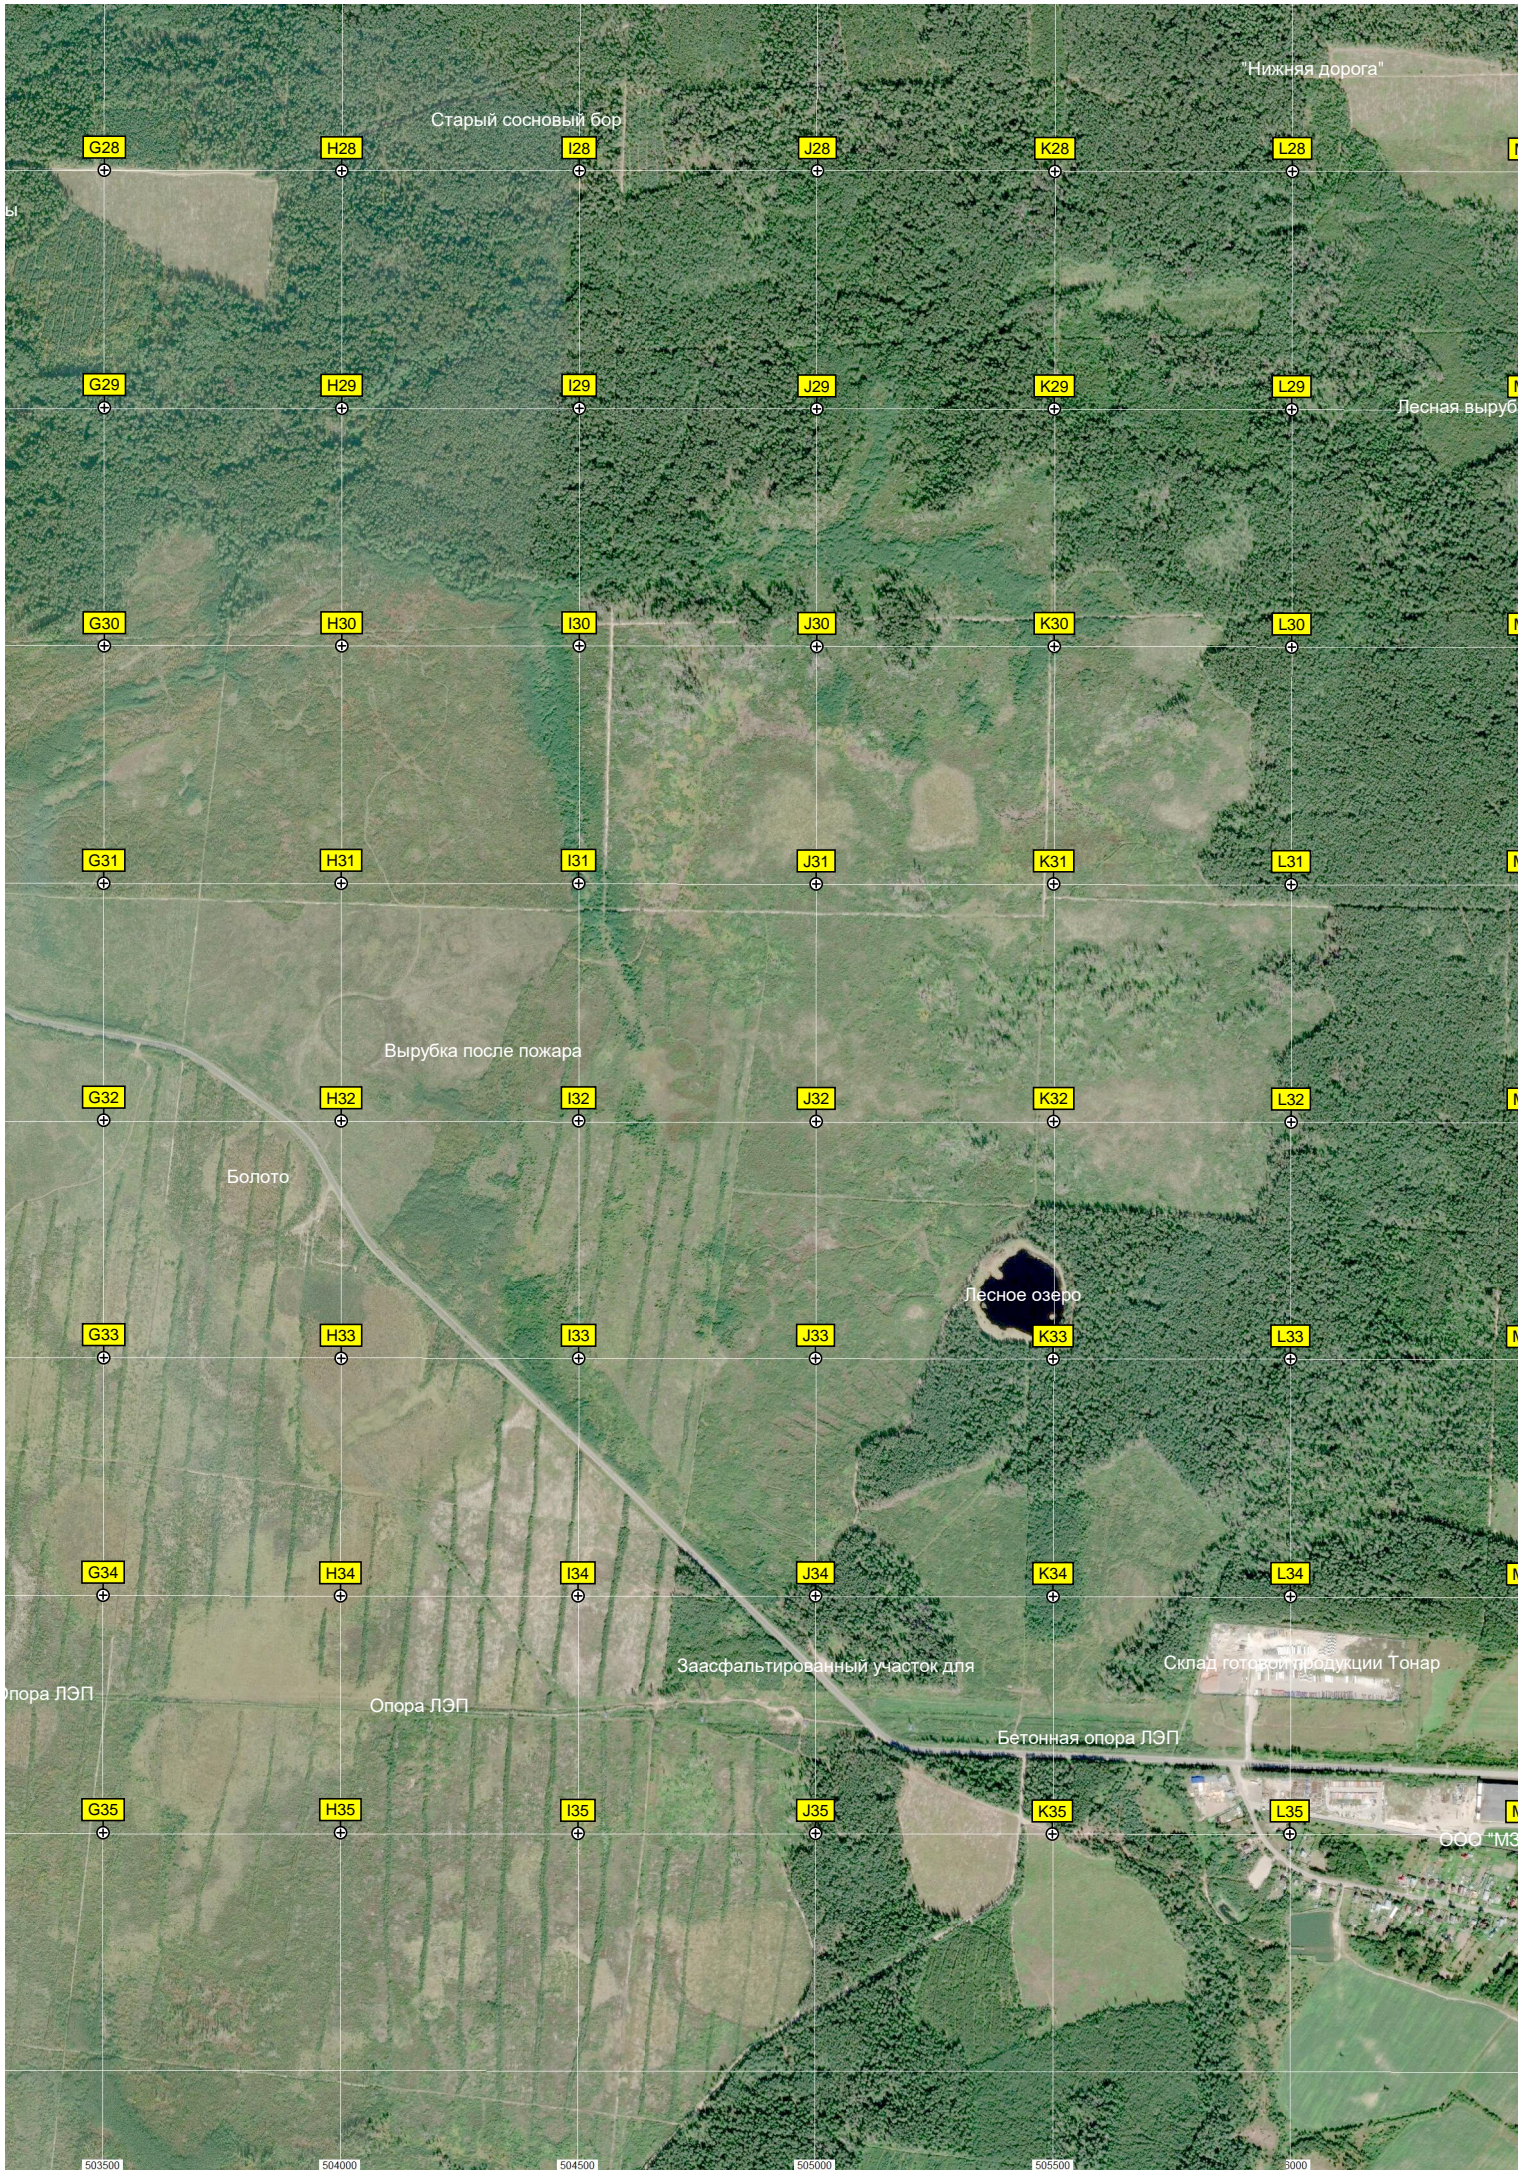

D27

E27

F27

Огромный участок с домом

Трактор

СНТ «Коммунальник»

Большие и Малые Сажени

СНТ «Текотильщик-6»

Насыпь бывшей УЖД

Завод металлоконструкций и мет.

Исчезнувший сосновый бор

СНТ «Малинка»

Верея

Урочище Сосниха

СНТ «Магнолия»

Болото

Озеро

Озеро

Бывшие торфоразработки

Пожарный водоем

Сглаженный моренный холм

Лесная вырубка

Лесная вырубка

Лесная вырубка

Небольшой моренный холм

Лесной массив

Луг

Поле губинского колхоза

СНТ «Узоры»

Луг

Луг

Изображение креста в дупле