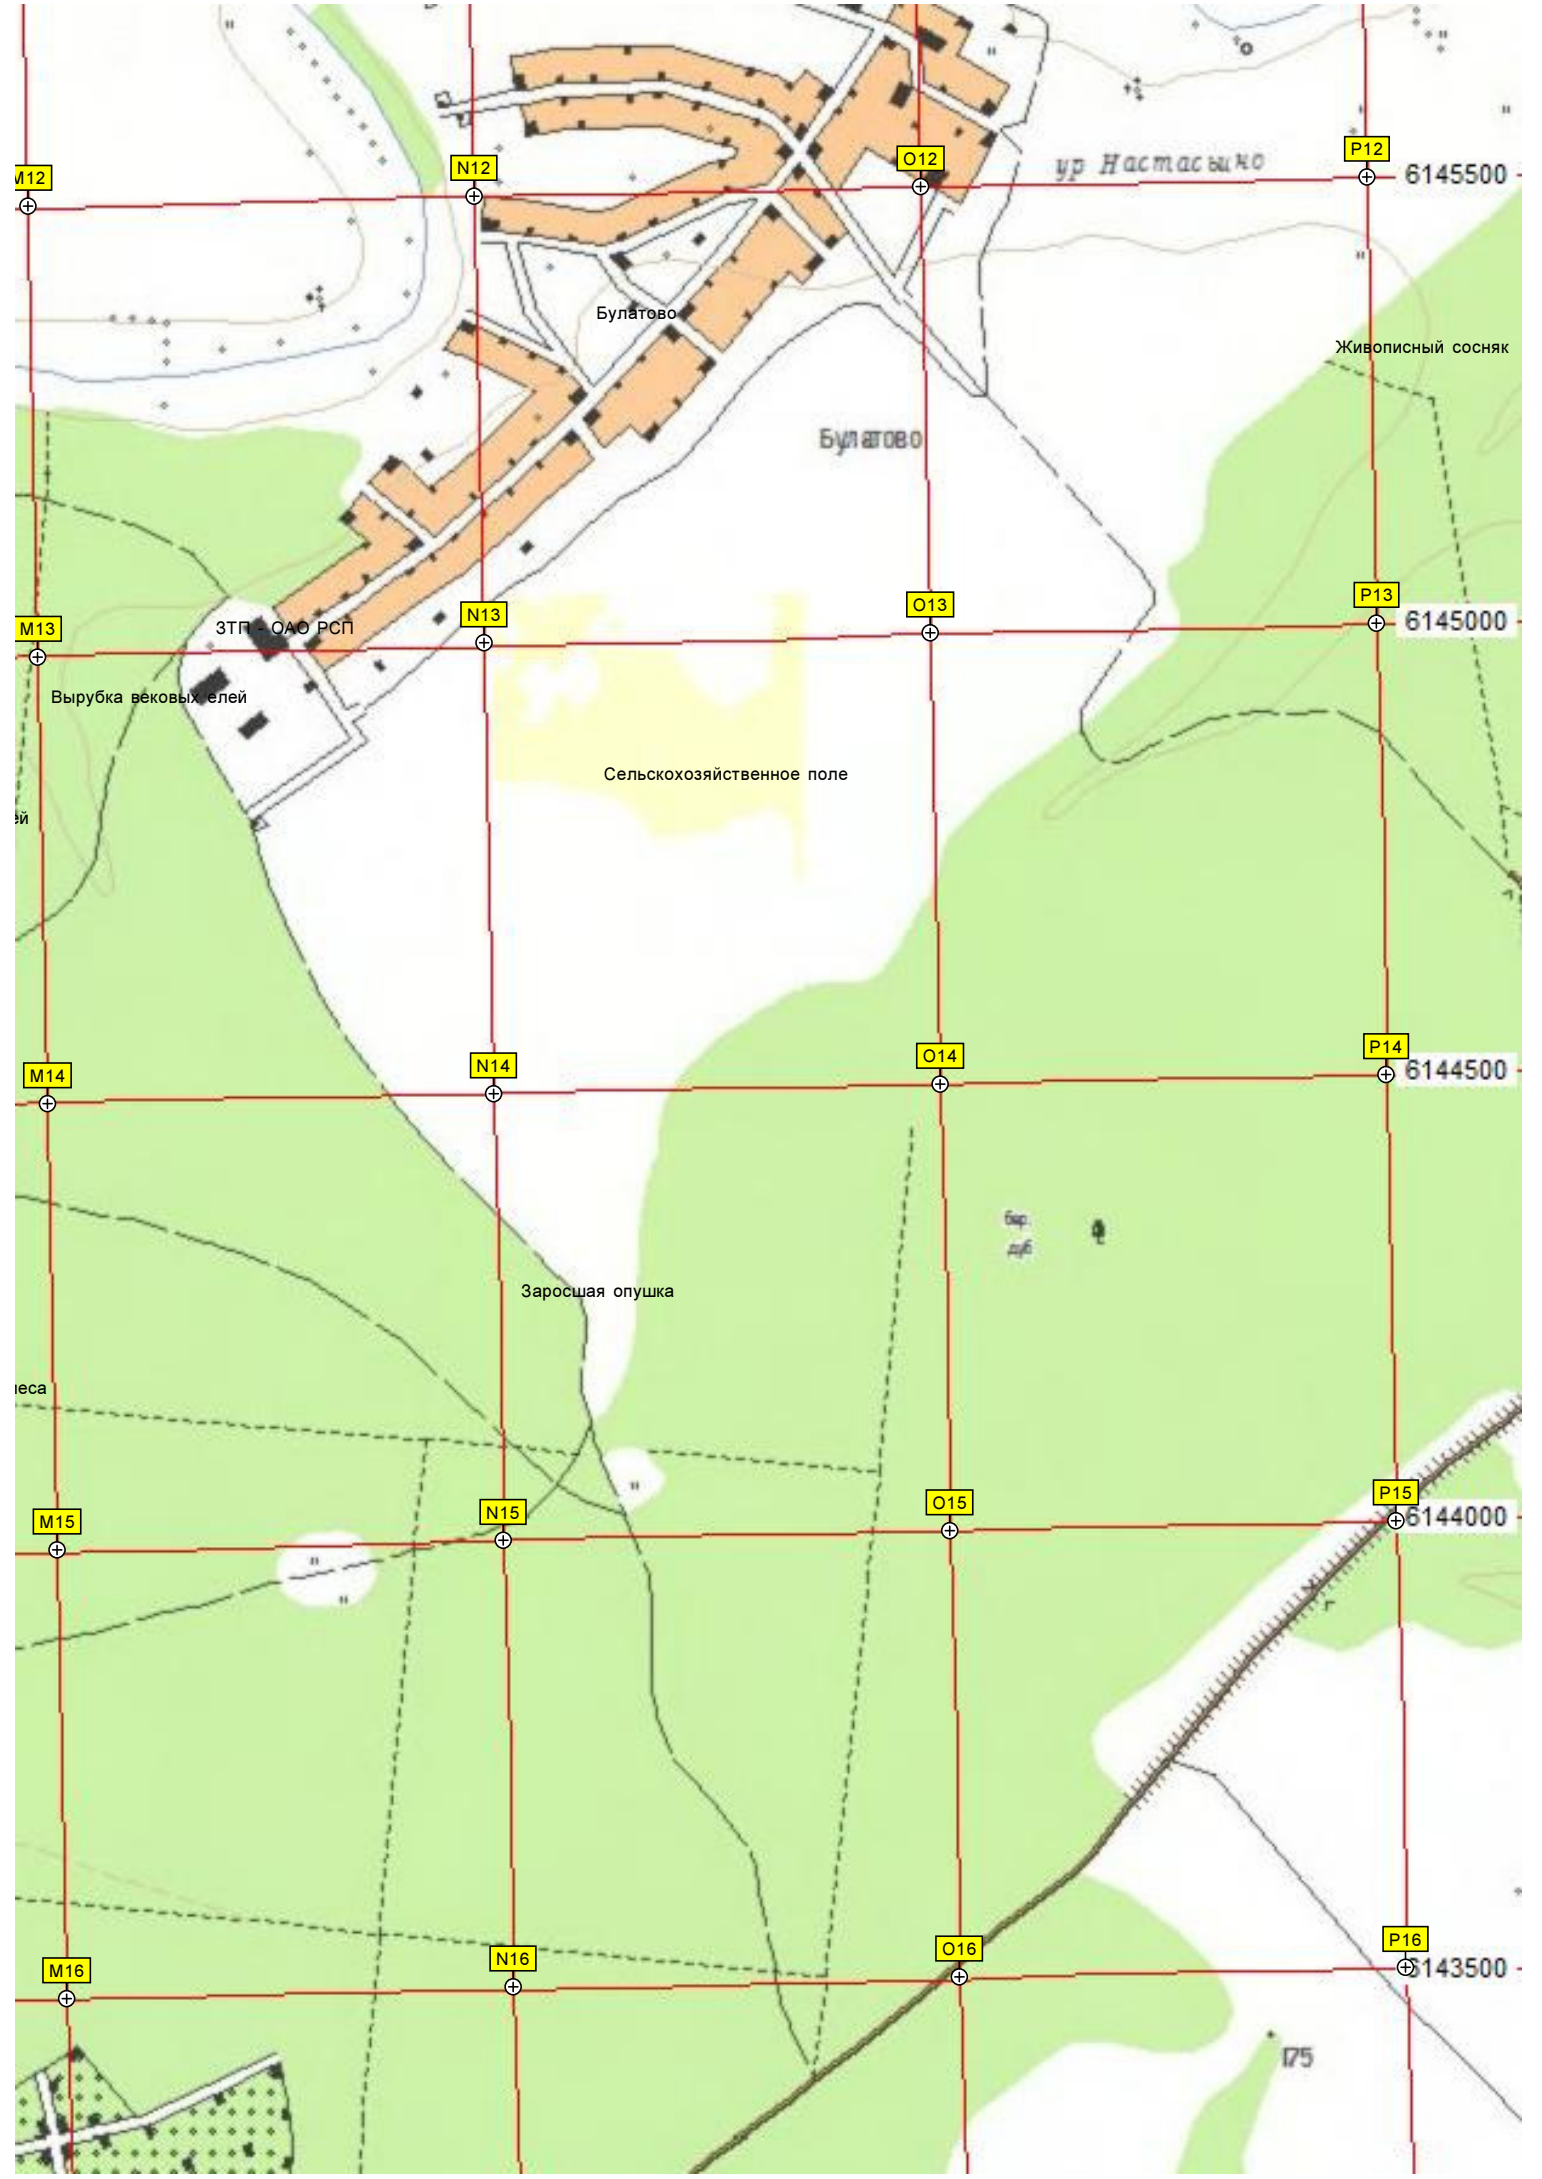

ур Настасыкы

P12 6145500

M12

N12

O12

Булaгoвo

Живописный сосняк

Булaгoвo

P13 6145000

M13

N13

O13

ЗТП - ОАО РСП

Вырубка вековых елей

Сельскохозяйственное поле

P14 6144500

M14

N14

O14

Заросшая опушка

P15 6144000

M15

N15

O15

P16 6143500

M16

N16

O16

175