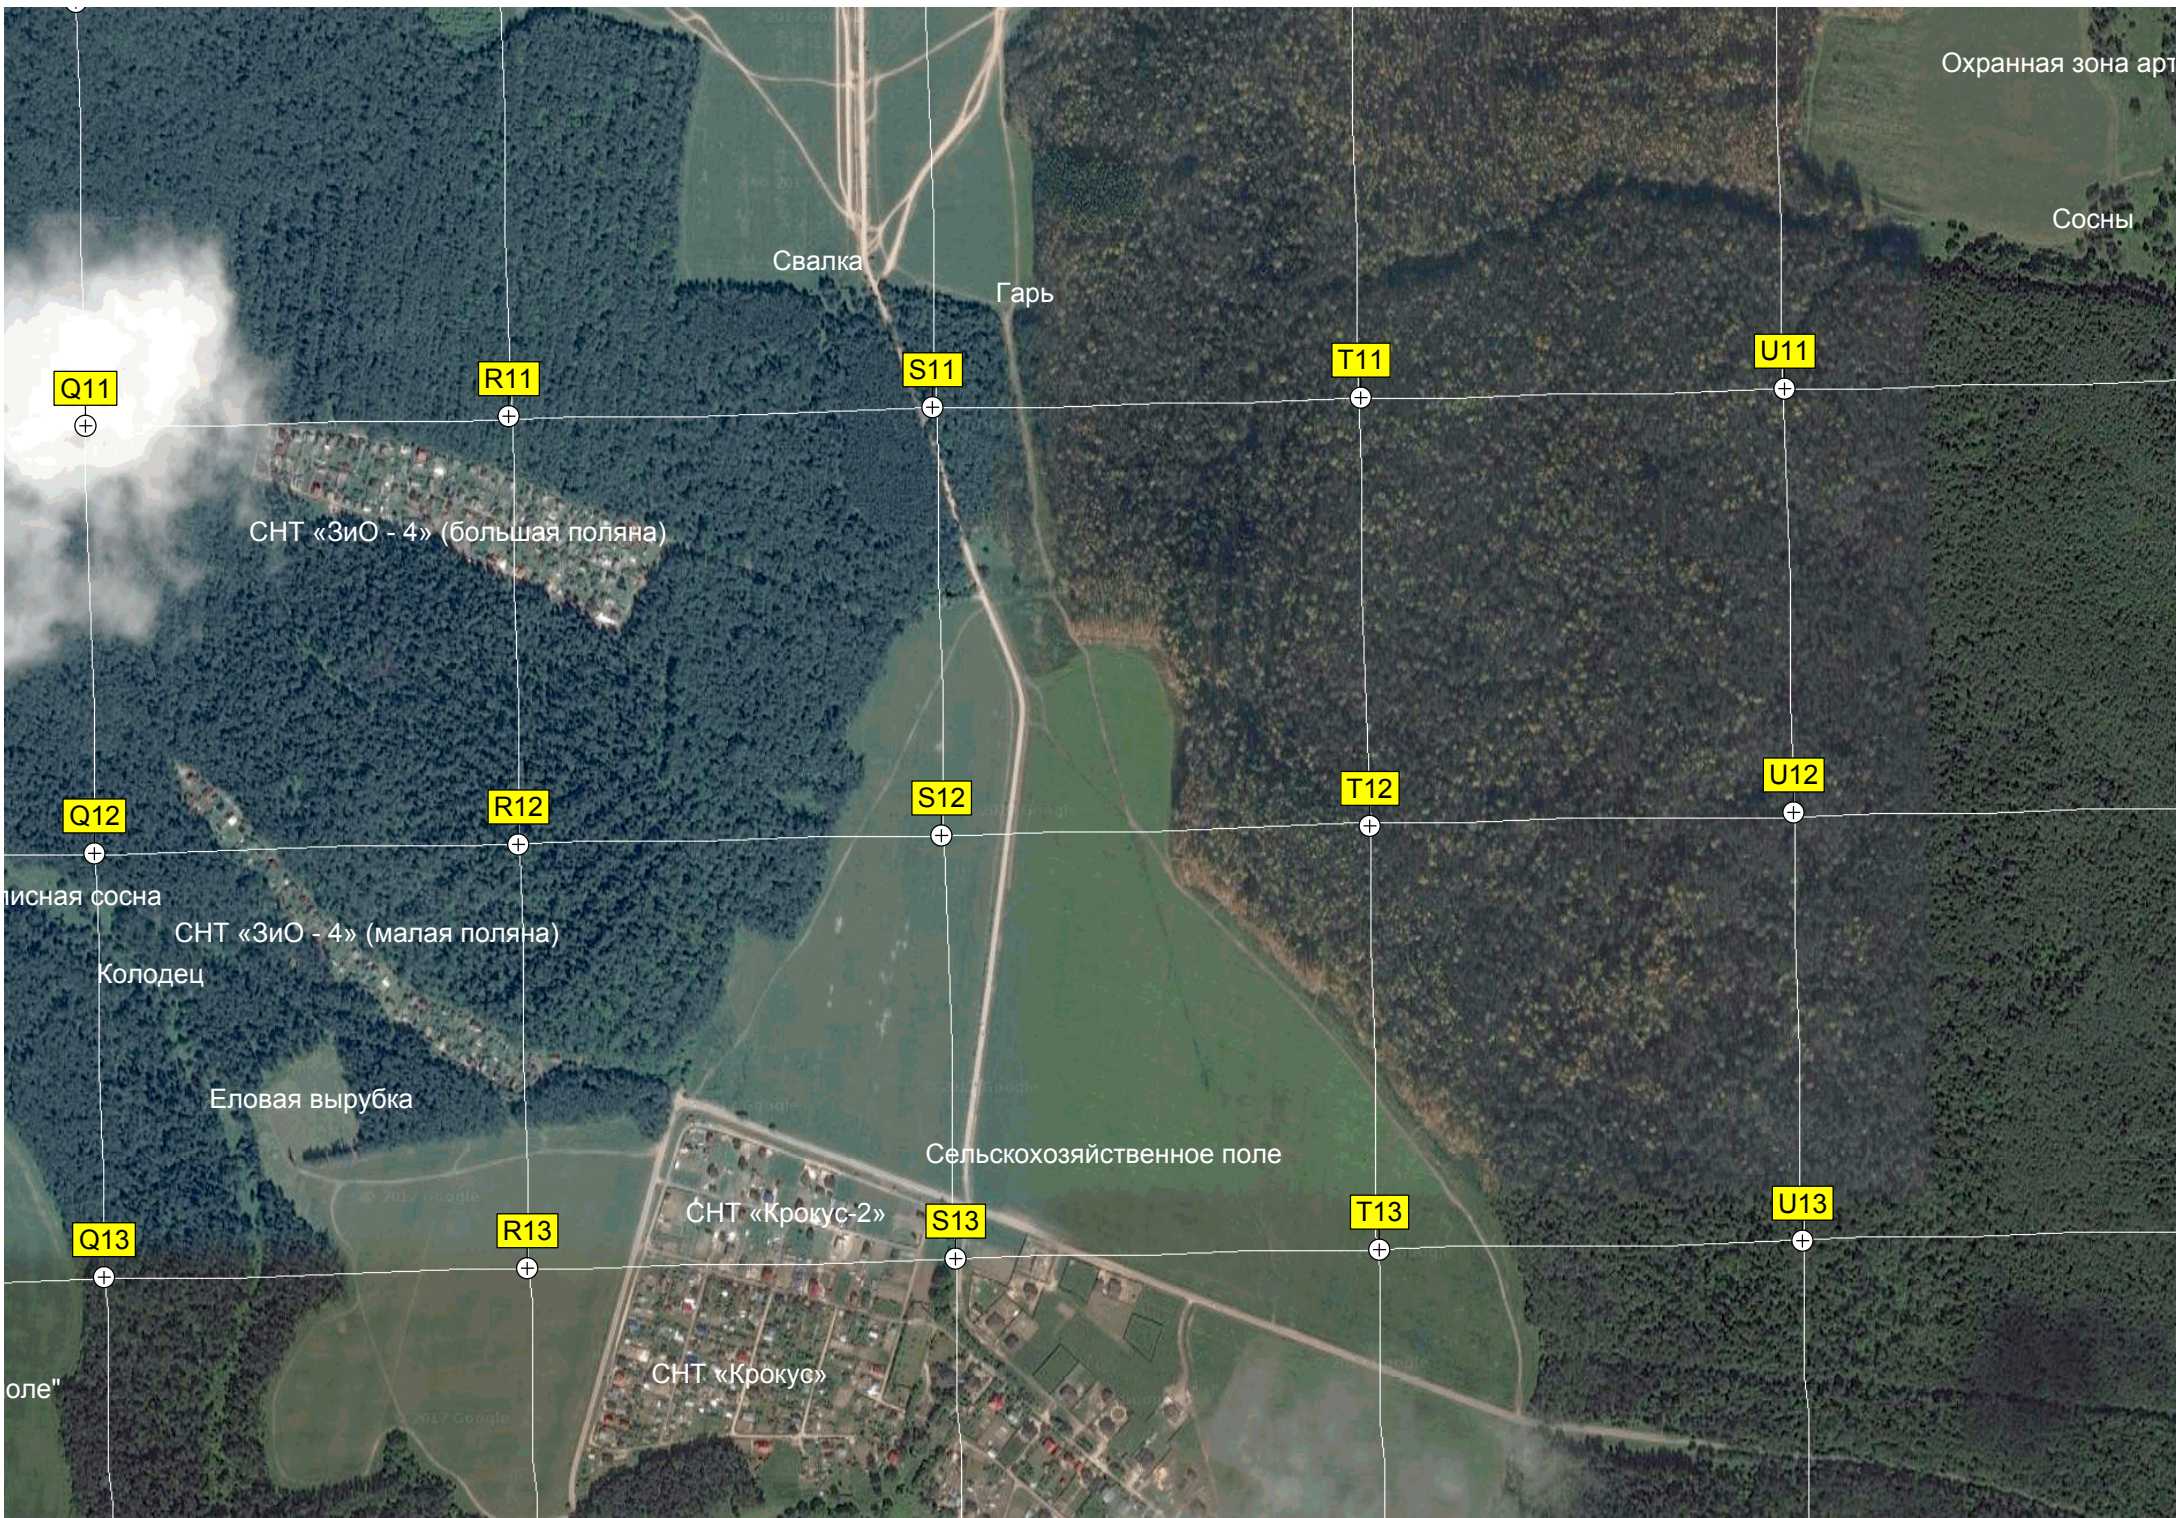

Охранная зона арт...

Сосны

Свалка

Гарь

Q11

R11

S11

T11

U11

СНТ «ЗиО - 4» (большая поляна)

Q12

R12

S12

T12

U12

Сосновая сосна

СНТ «ЗиО - 4» (малая поляна)

Колодец

Еловая вырубка

Сельскохозяйственное поле

Q13

R13

S13

T13

U13

СНТ «Крокус-2»

СНТ «Крокус»

поле"