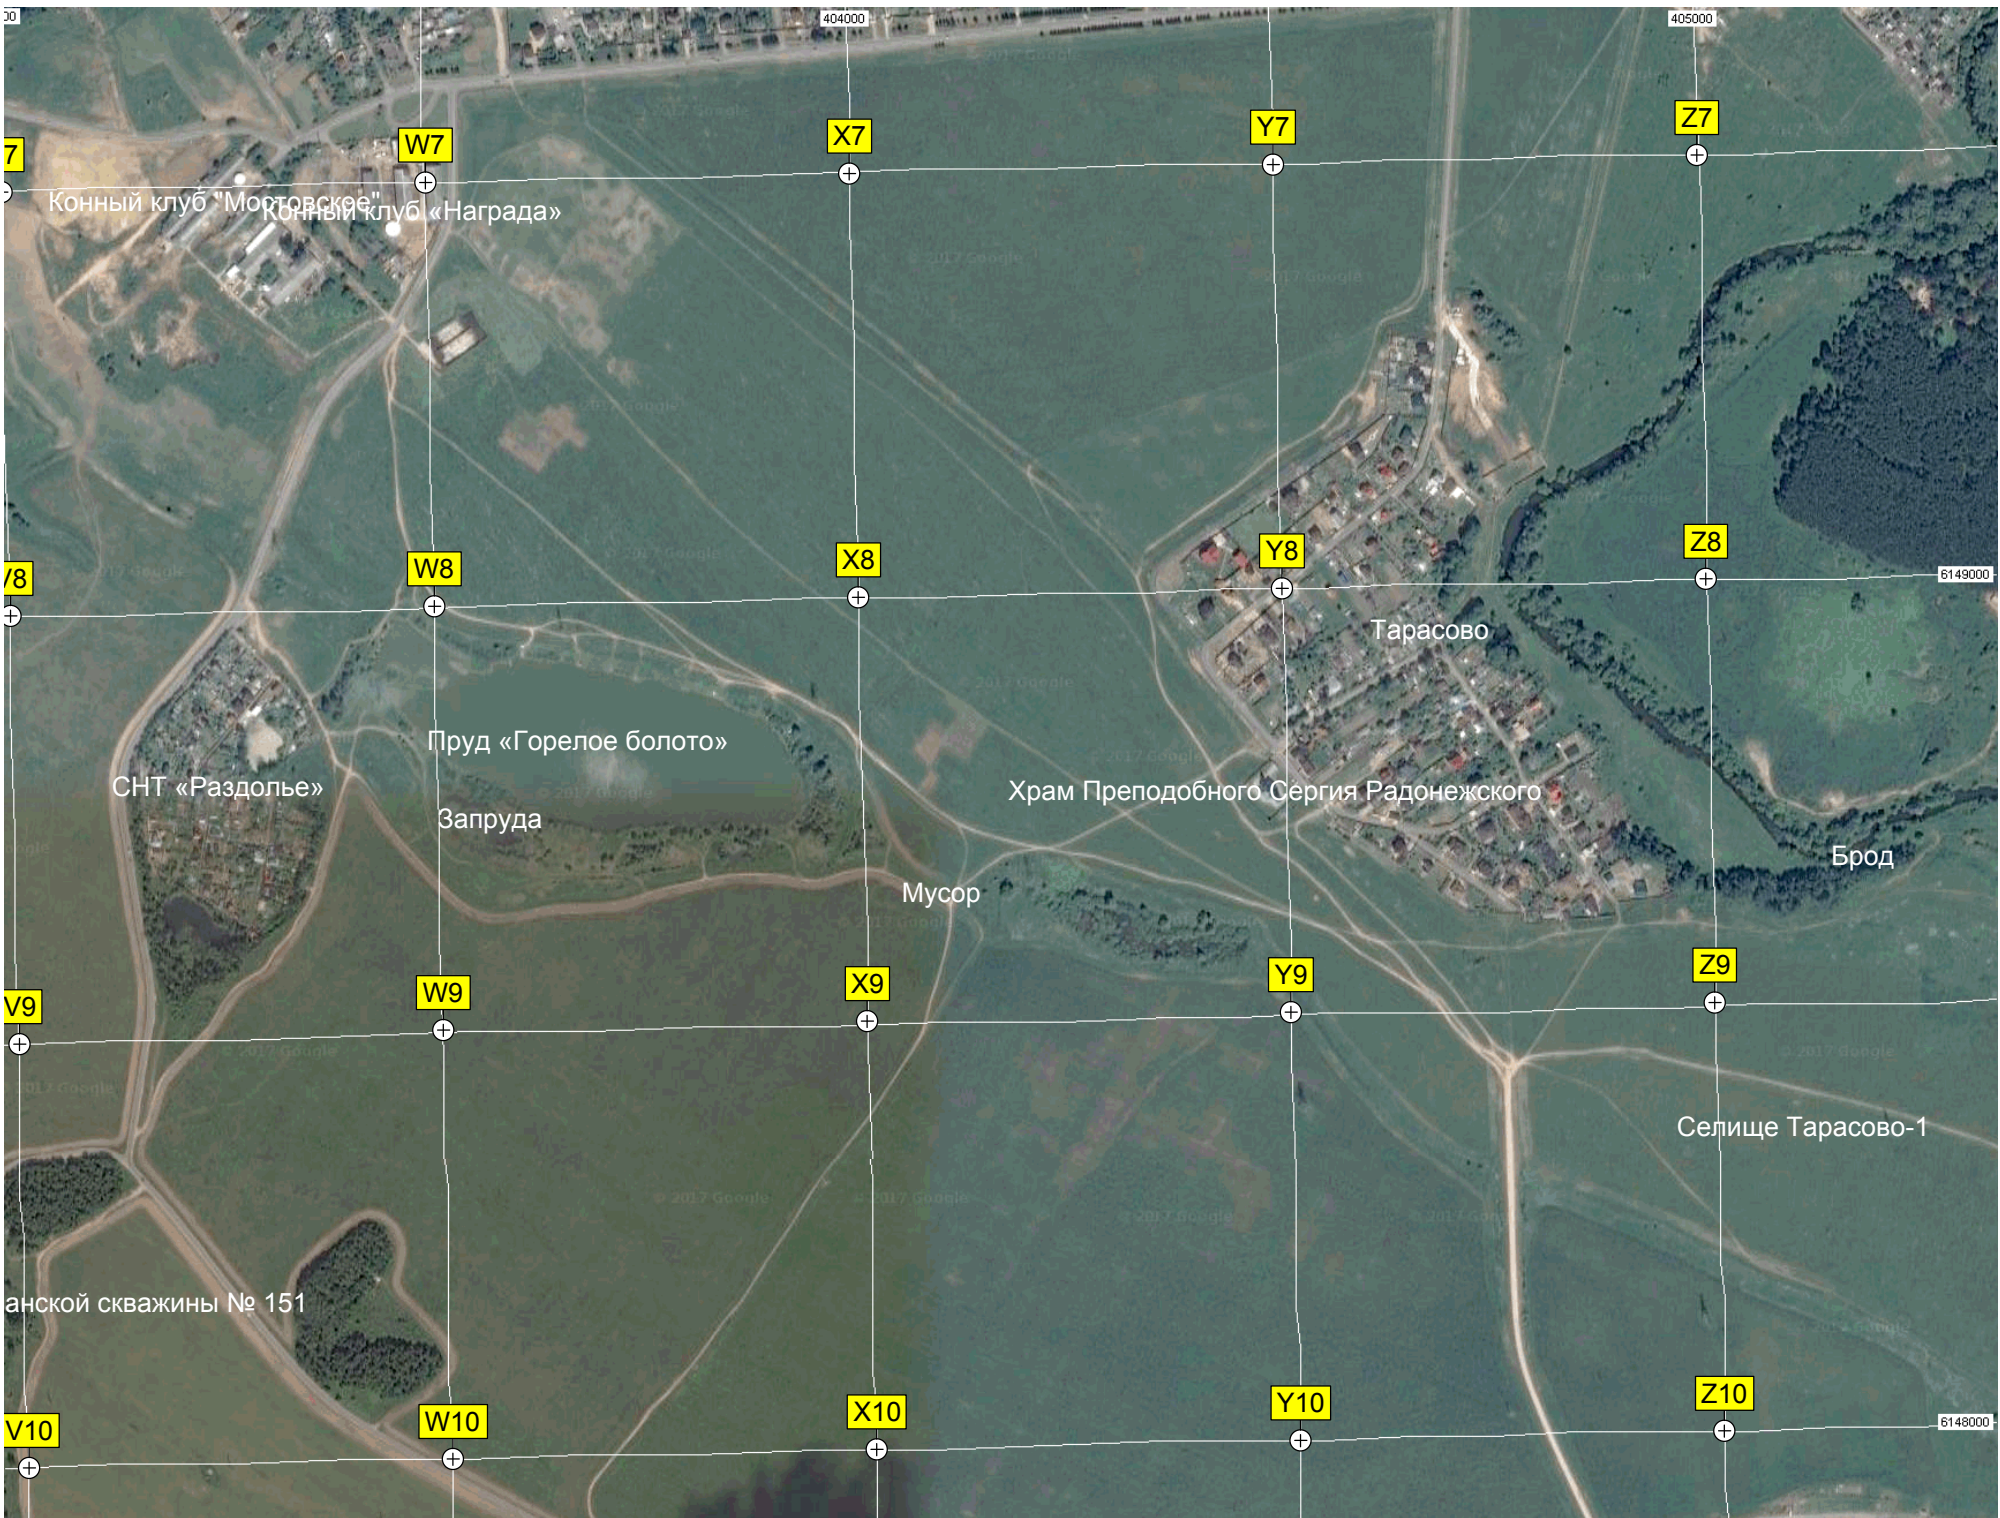

U10

Молодой лес

Стихийная свалка

Пруд «Гусево поле»

Охранная зона артезианской с

7

W7

X7