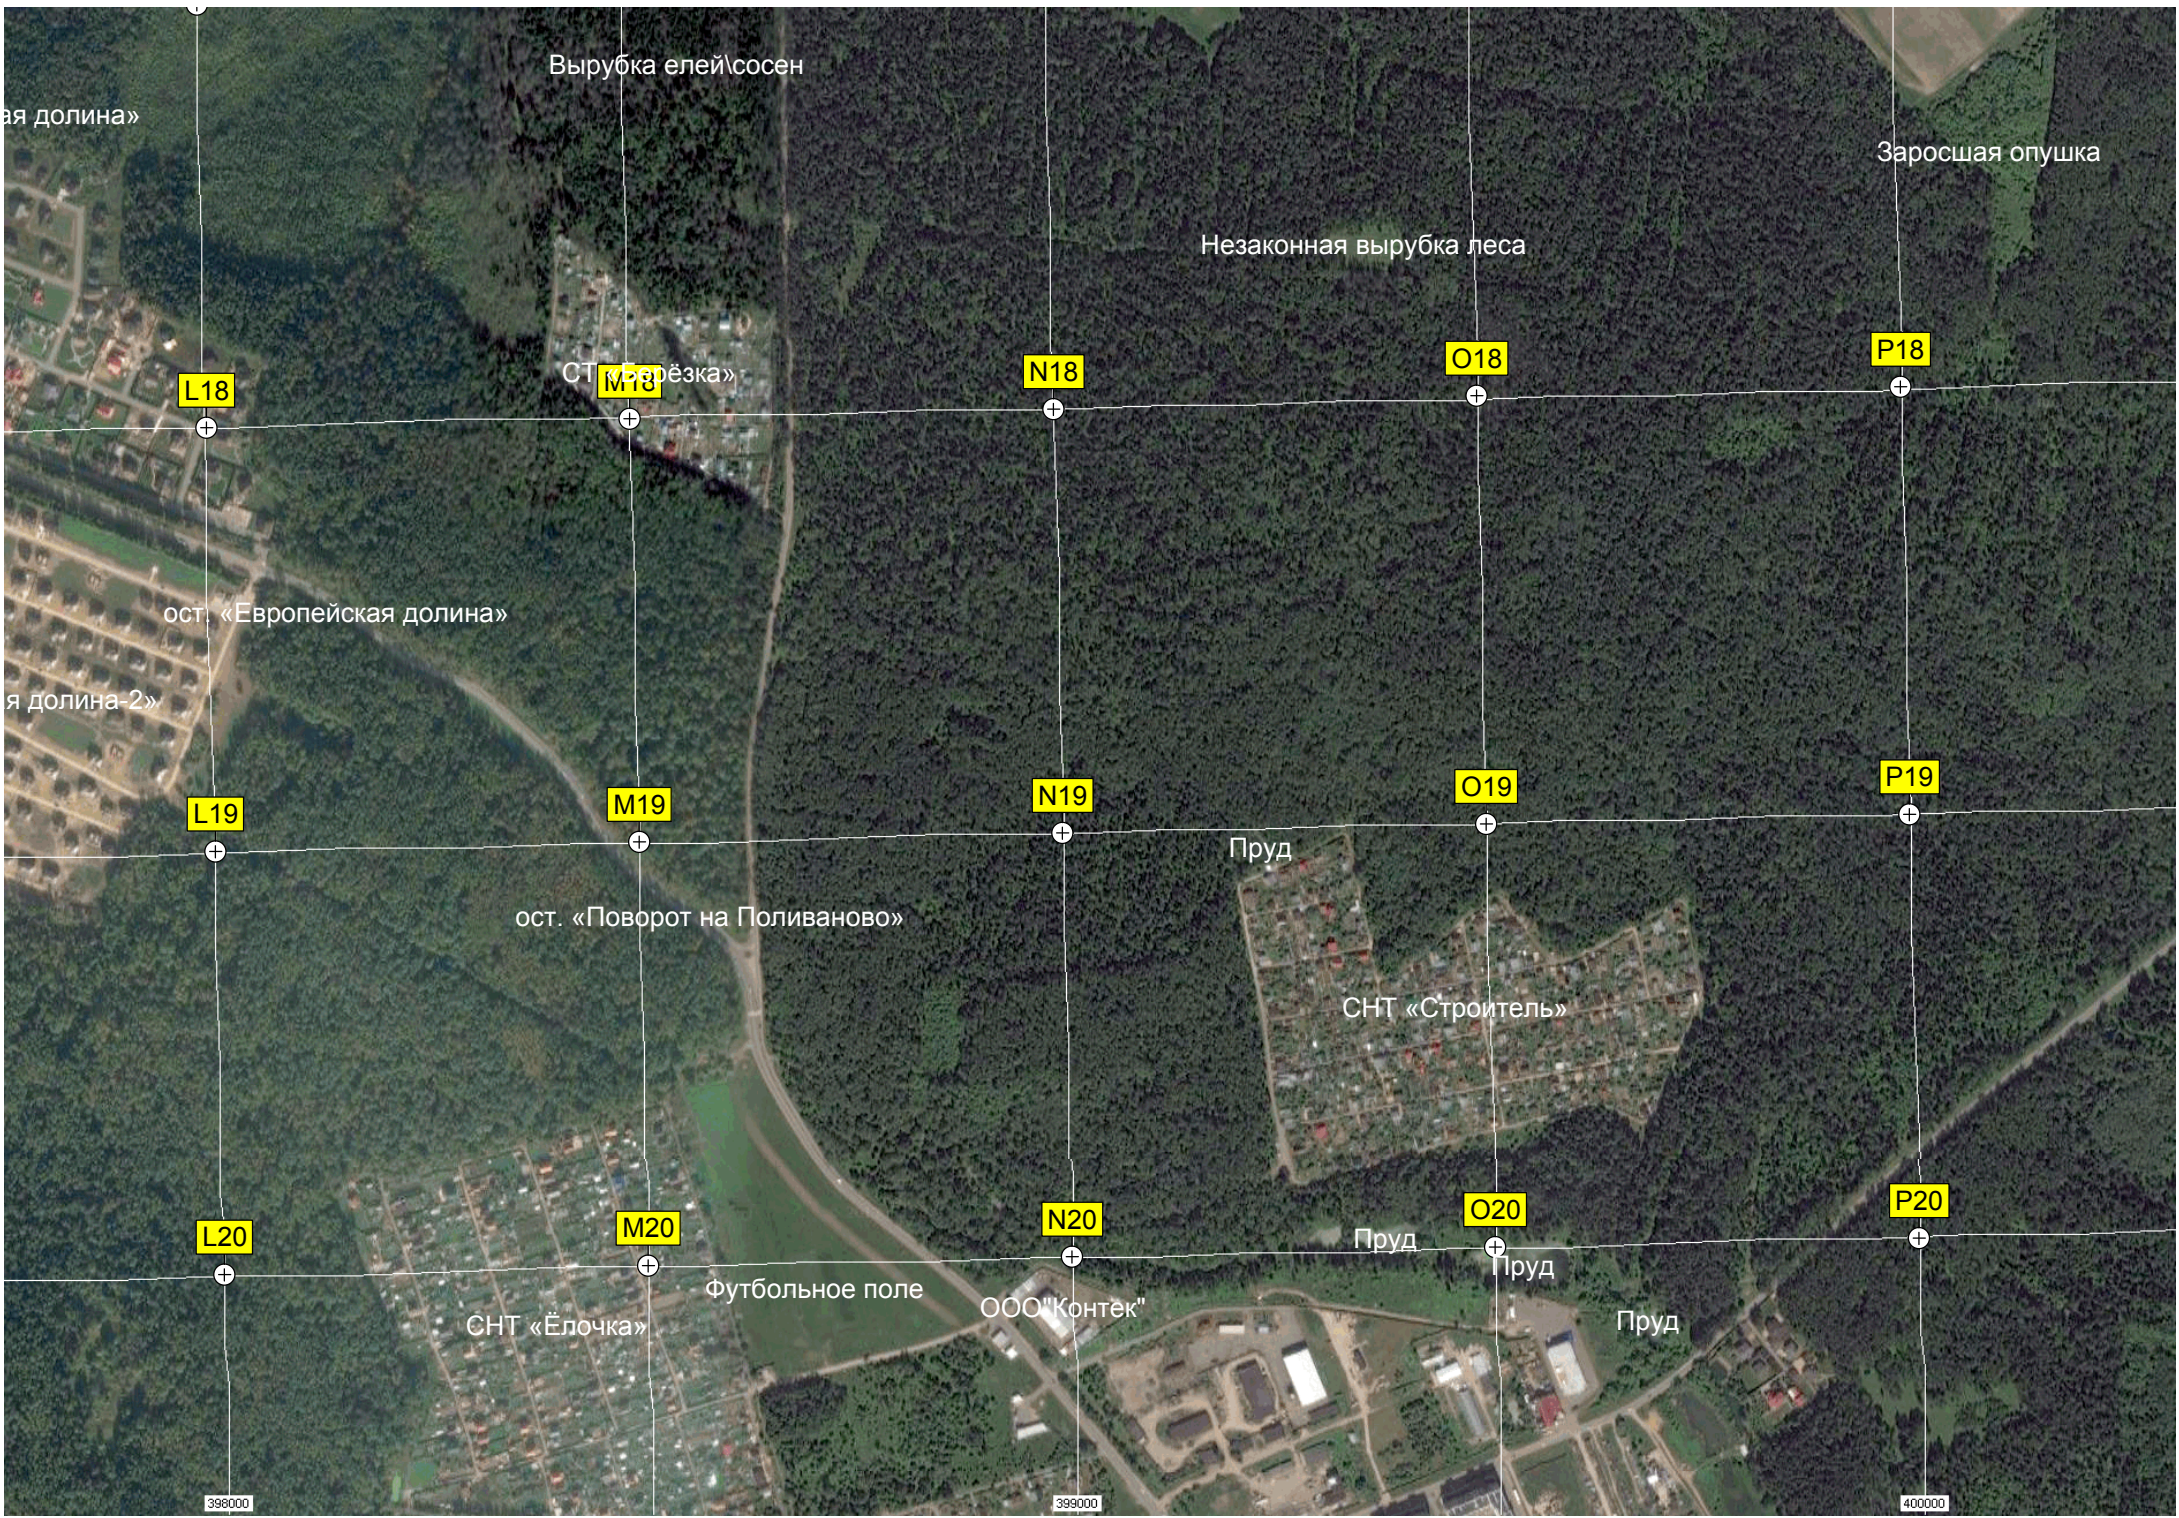

Шлюзы на р. Пахра

КПП пансионата "Пахра"

Саболоченные озера

КП «Европейская до

Гаражи

ост. «Шаганино»

Коттеджный поселок Левитан

Пинцыри

Посёлок дома отдыха «Пахра»

Пруд

6144000

ост. «Кузенево»

ЖСКИЗ «Шаганино»

КП «Европейская до

Посадки

ДСК «Новость»

ДНП «Лесная поляна»

Лесопосадки

6143000

396000

397000

Вырубка елей/сосен

ая долина»

Заросшая опушка