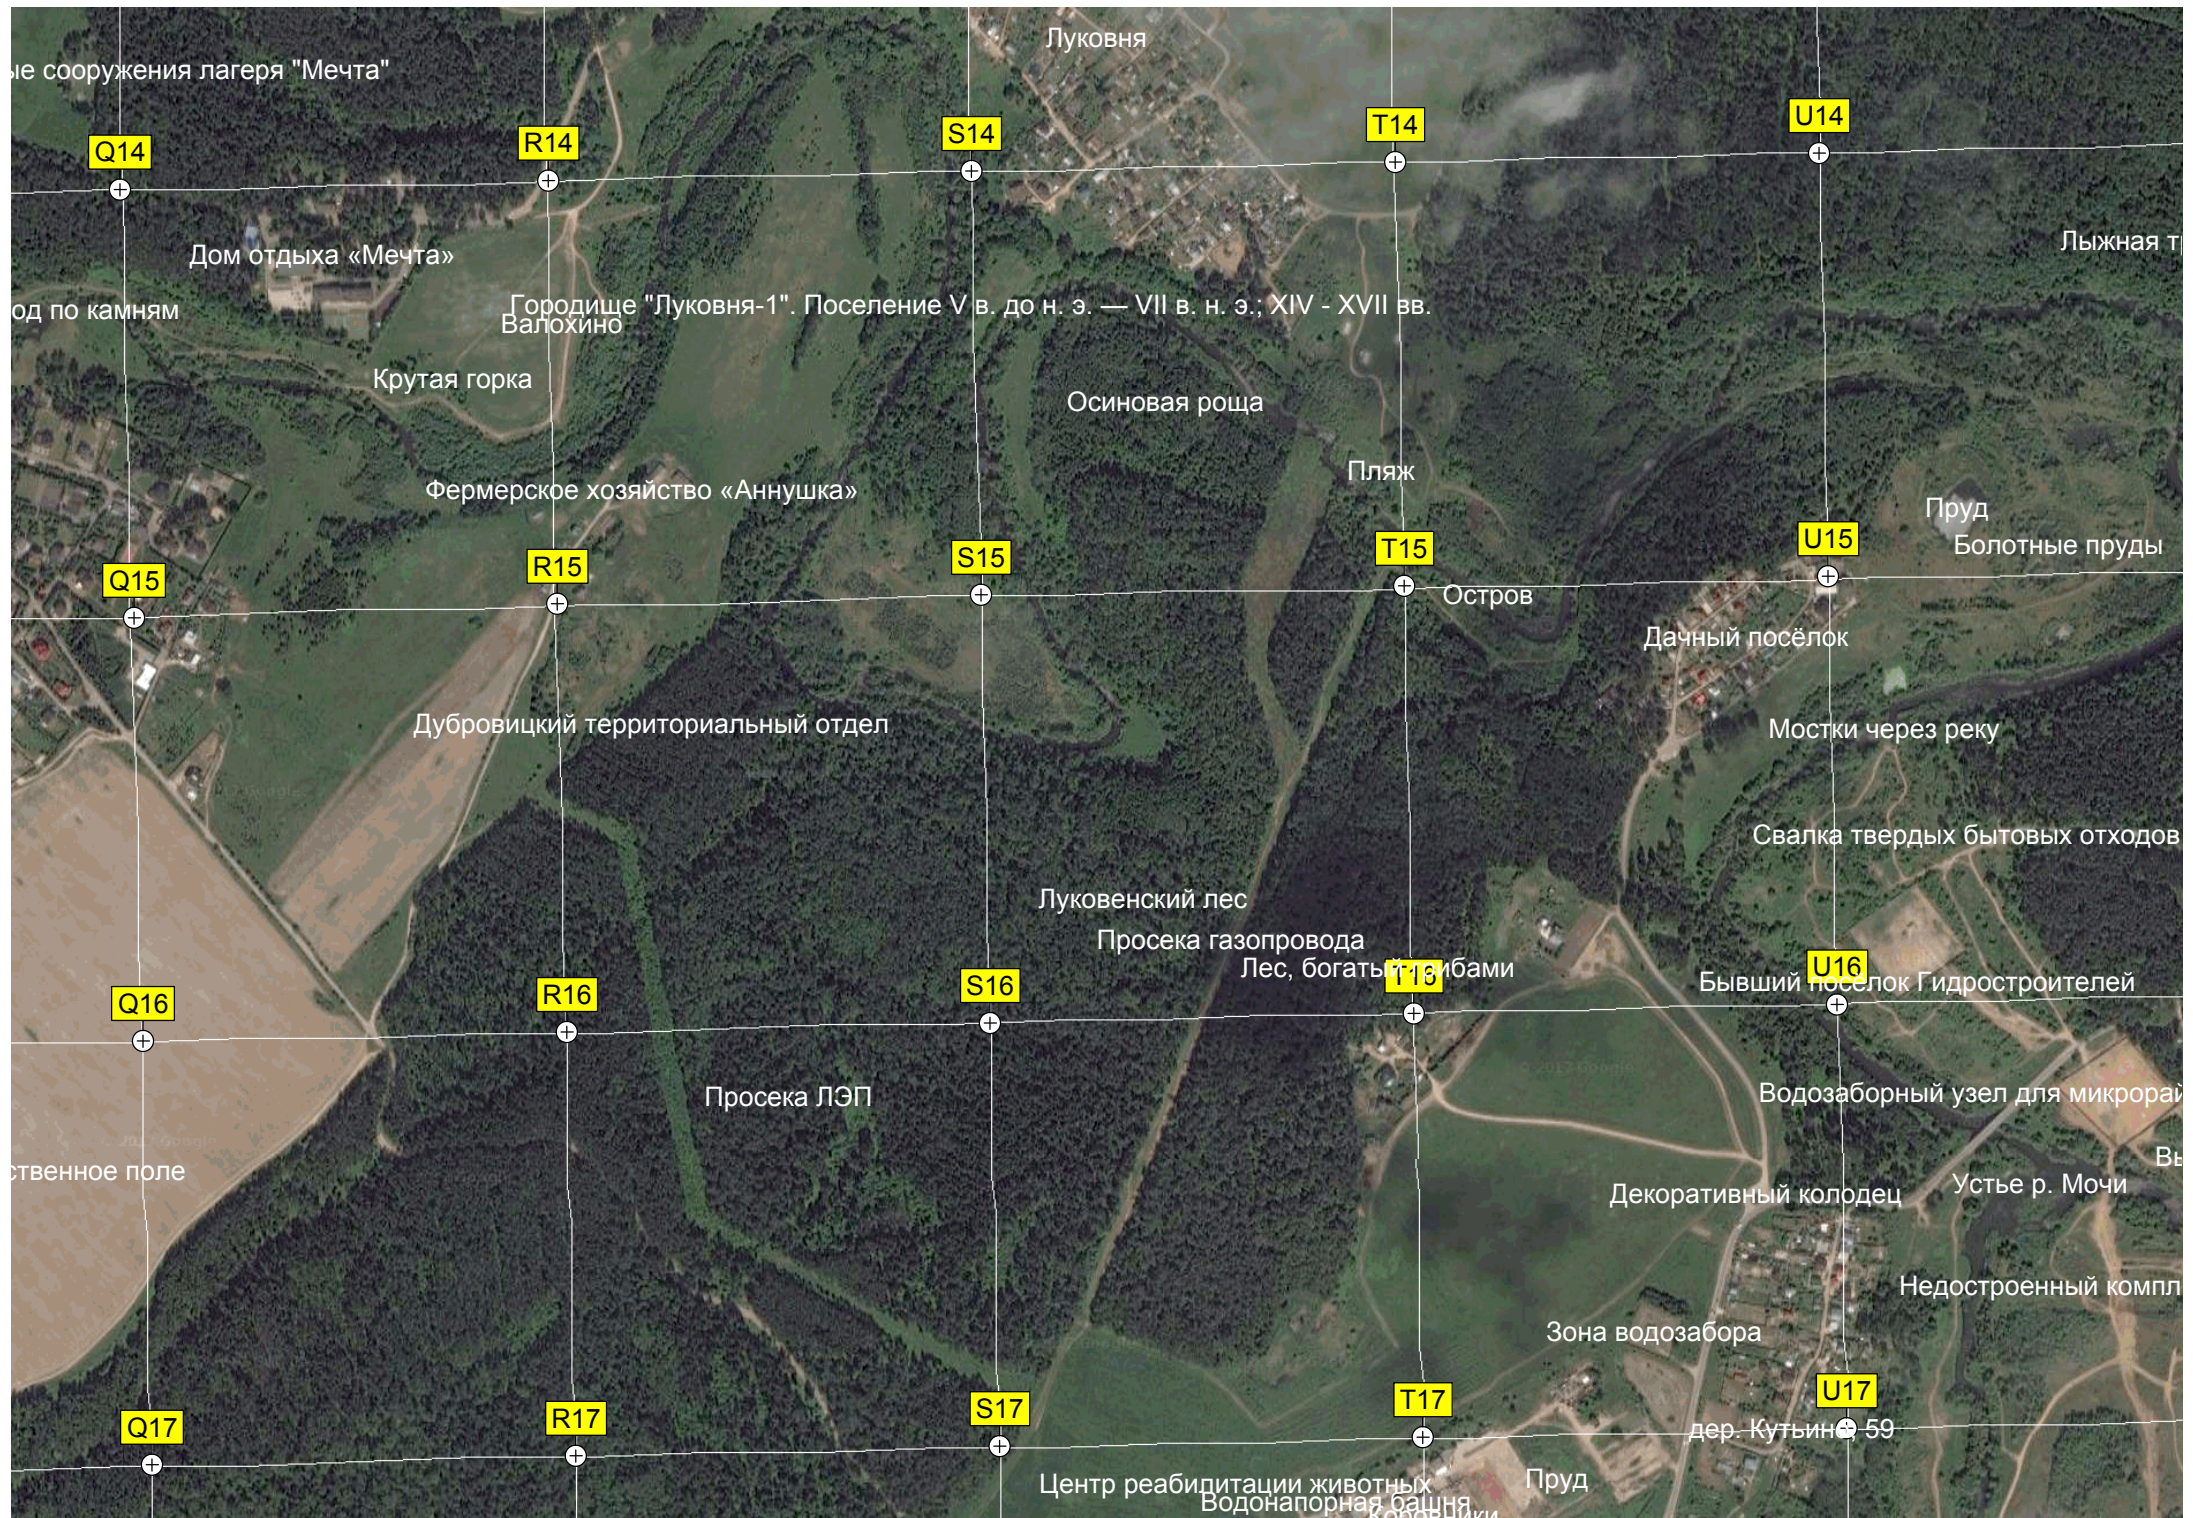

ые сооружения лагеря "Мечта"

Луковня

Q14

R14

S14

T14

U14

Дом отдыха «Мечта»

Лыжная т

од по камням

Городище "Луковня-1". Поселение V в. до н. э. — VII в. н. э.; XIV - XVII вв.
Валохино

Крутая горка

Осиновая роща

Фермерское хозяйство «Аннушка»

Пляж

Пруд
Болотные пруды

Q15

R15

S15

T15

U15

Остров

Дачный посёлок

Дубровицкий территориальный отдел

Мостки через реку

Свалка твердых бытовых отходов

Луковенский лес

Просека газопровода

Лес, богатый грибами

Бывший посёлок Гидростроителей

Q16

R16

S16

T16

U16

Просека ЛЭП

Водозаборный узел для микрорай

ственное поле

Декоративный колодец

Устье р. Мочи

Зона водозабора

Недостроенный компл

Q17

R17

S17

T17

U17

дер. Кутьин 59

Центр реабилитации животных
Водонапорная башня

Пруд