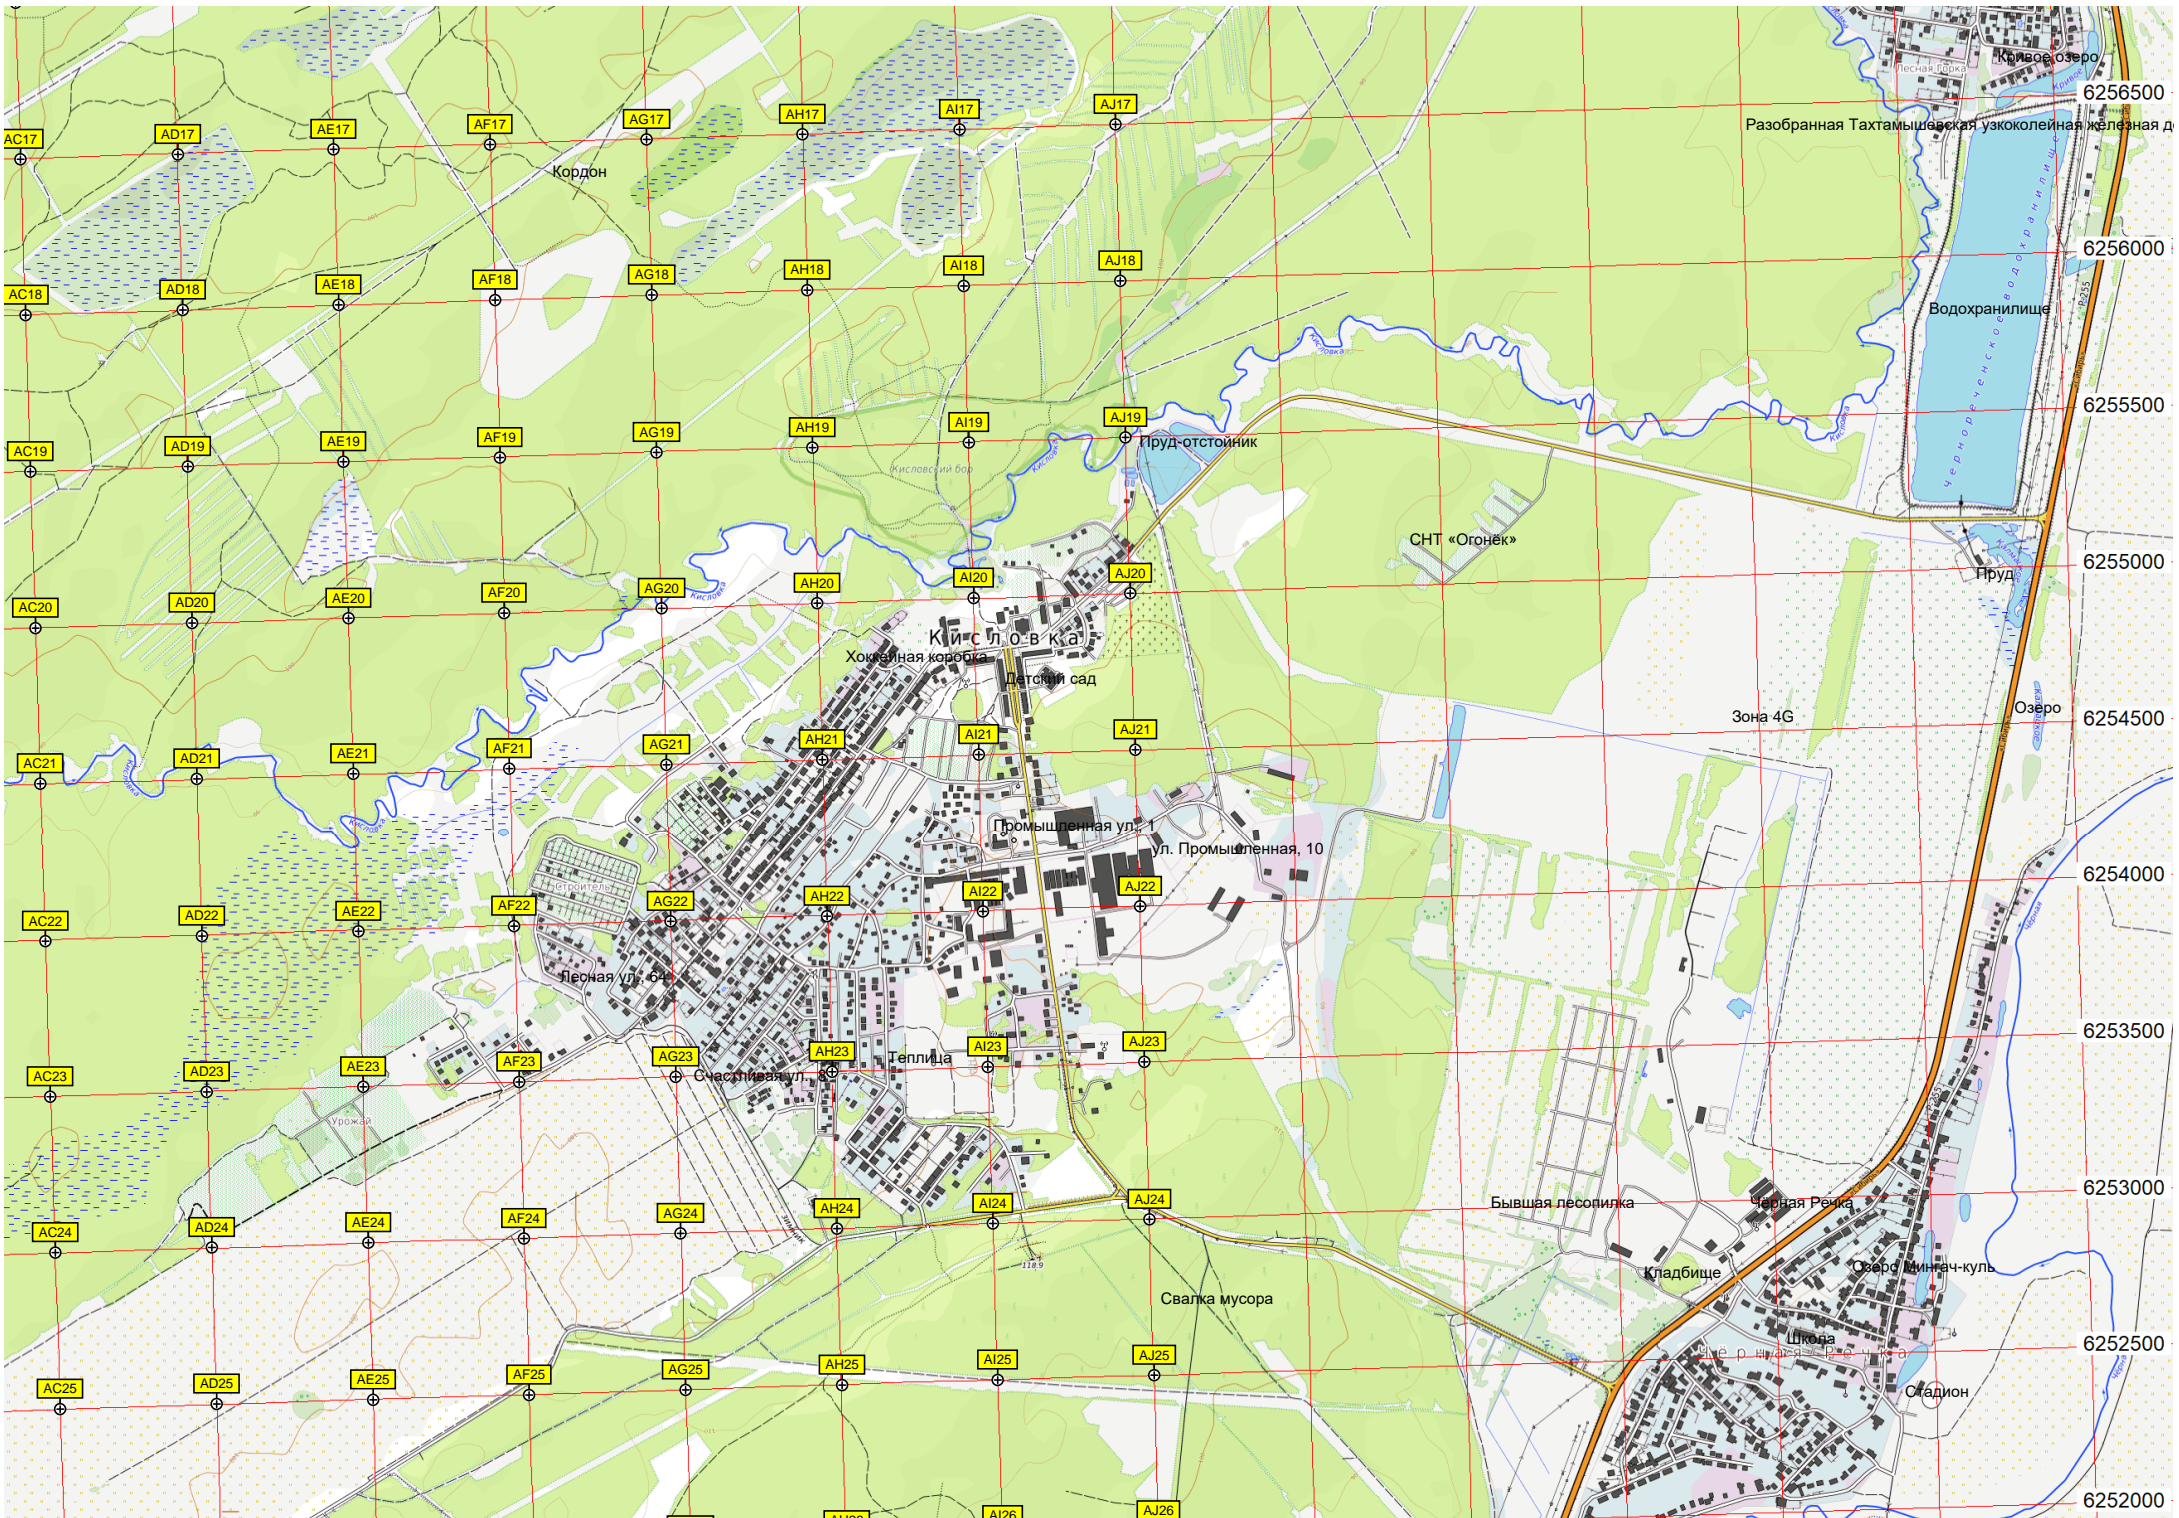

A18

A19

A2

A

Z

L

6256500
6256000
6255500
6255000
6254500
6254000
6253500
6253000
6252500
6252000

AC17 AD17 AE17 AF17 AG17 AH17 AI17 AJ17
AC18 AD18 AE18 AF18 AG18 AH18 AI18 AJ18
AC19 AD19 AE19 AF19 AG19 AH19 AI19 AJ19
AC20 AD20 AE20 AF20 AG20 AH20 AI20 AJ20
AC21 AD21 AE21 AF21 AG21 AH21 AI21 AJ21
AC22 AD22 AE22 AF22 AG22 AH22 AI22 AJ22
AC23 AD23 AE23 AF23 AG23 AH23 AI23 AJ23
AC24 AD24 AE24 AF24 AG24 AH24 AI24 AJ24
AC25 AD25 AE25 AF25 AG25 AH25 AI25 AJ25
AC26 AD26 AE26 AF26 AG26 AH26 AI26 AJ26

Кордон

Кислое озеро

Разобранная Тахтамышевская узкоколейная железная д

Водохранилище

Пруд-отстойник

СНТ «Огонёк»

Пруд

Хоккейная коробка
Детский сад

Зона 4G

Озеро

Промышленная ул. 1
ул. Промышленная, 10

Лесная ул. 64

Теплица

Свалка мусора

Бывшая лесопилка

Черная Речка