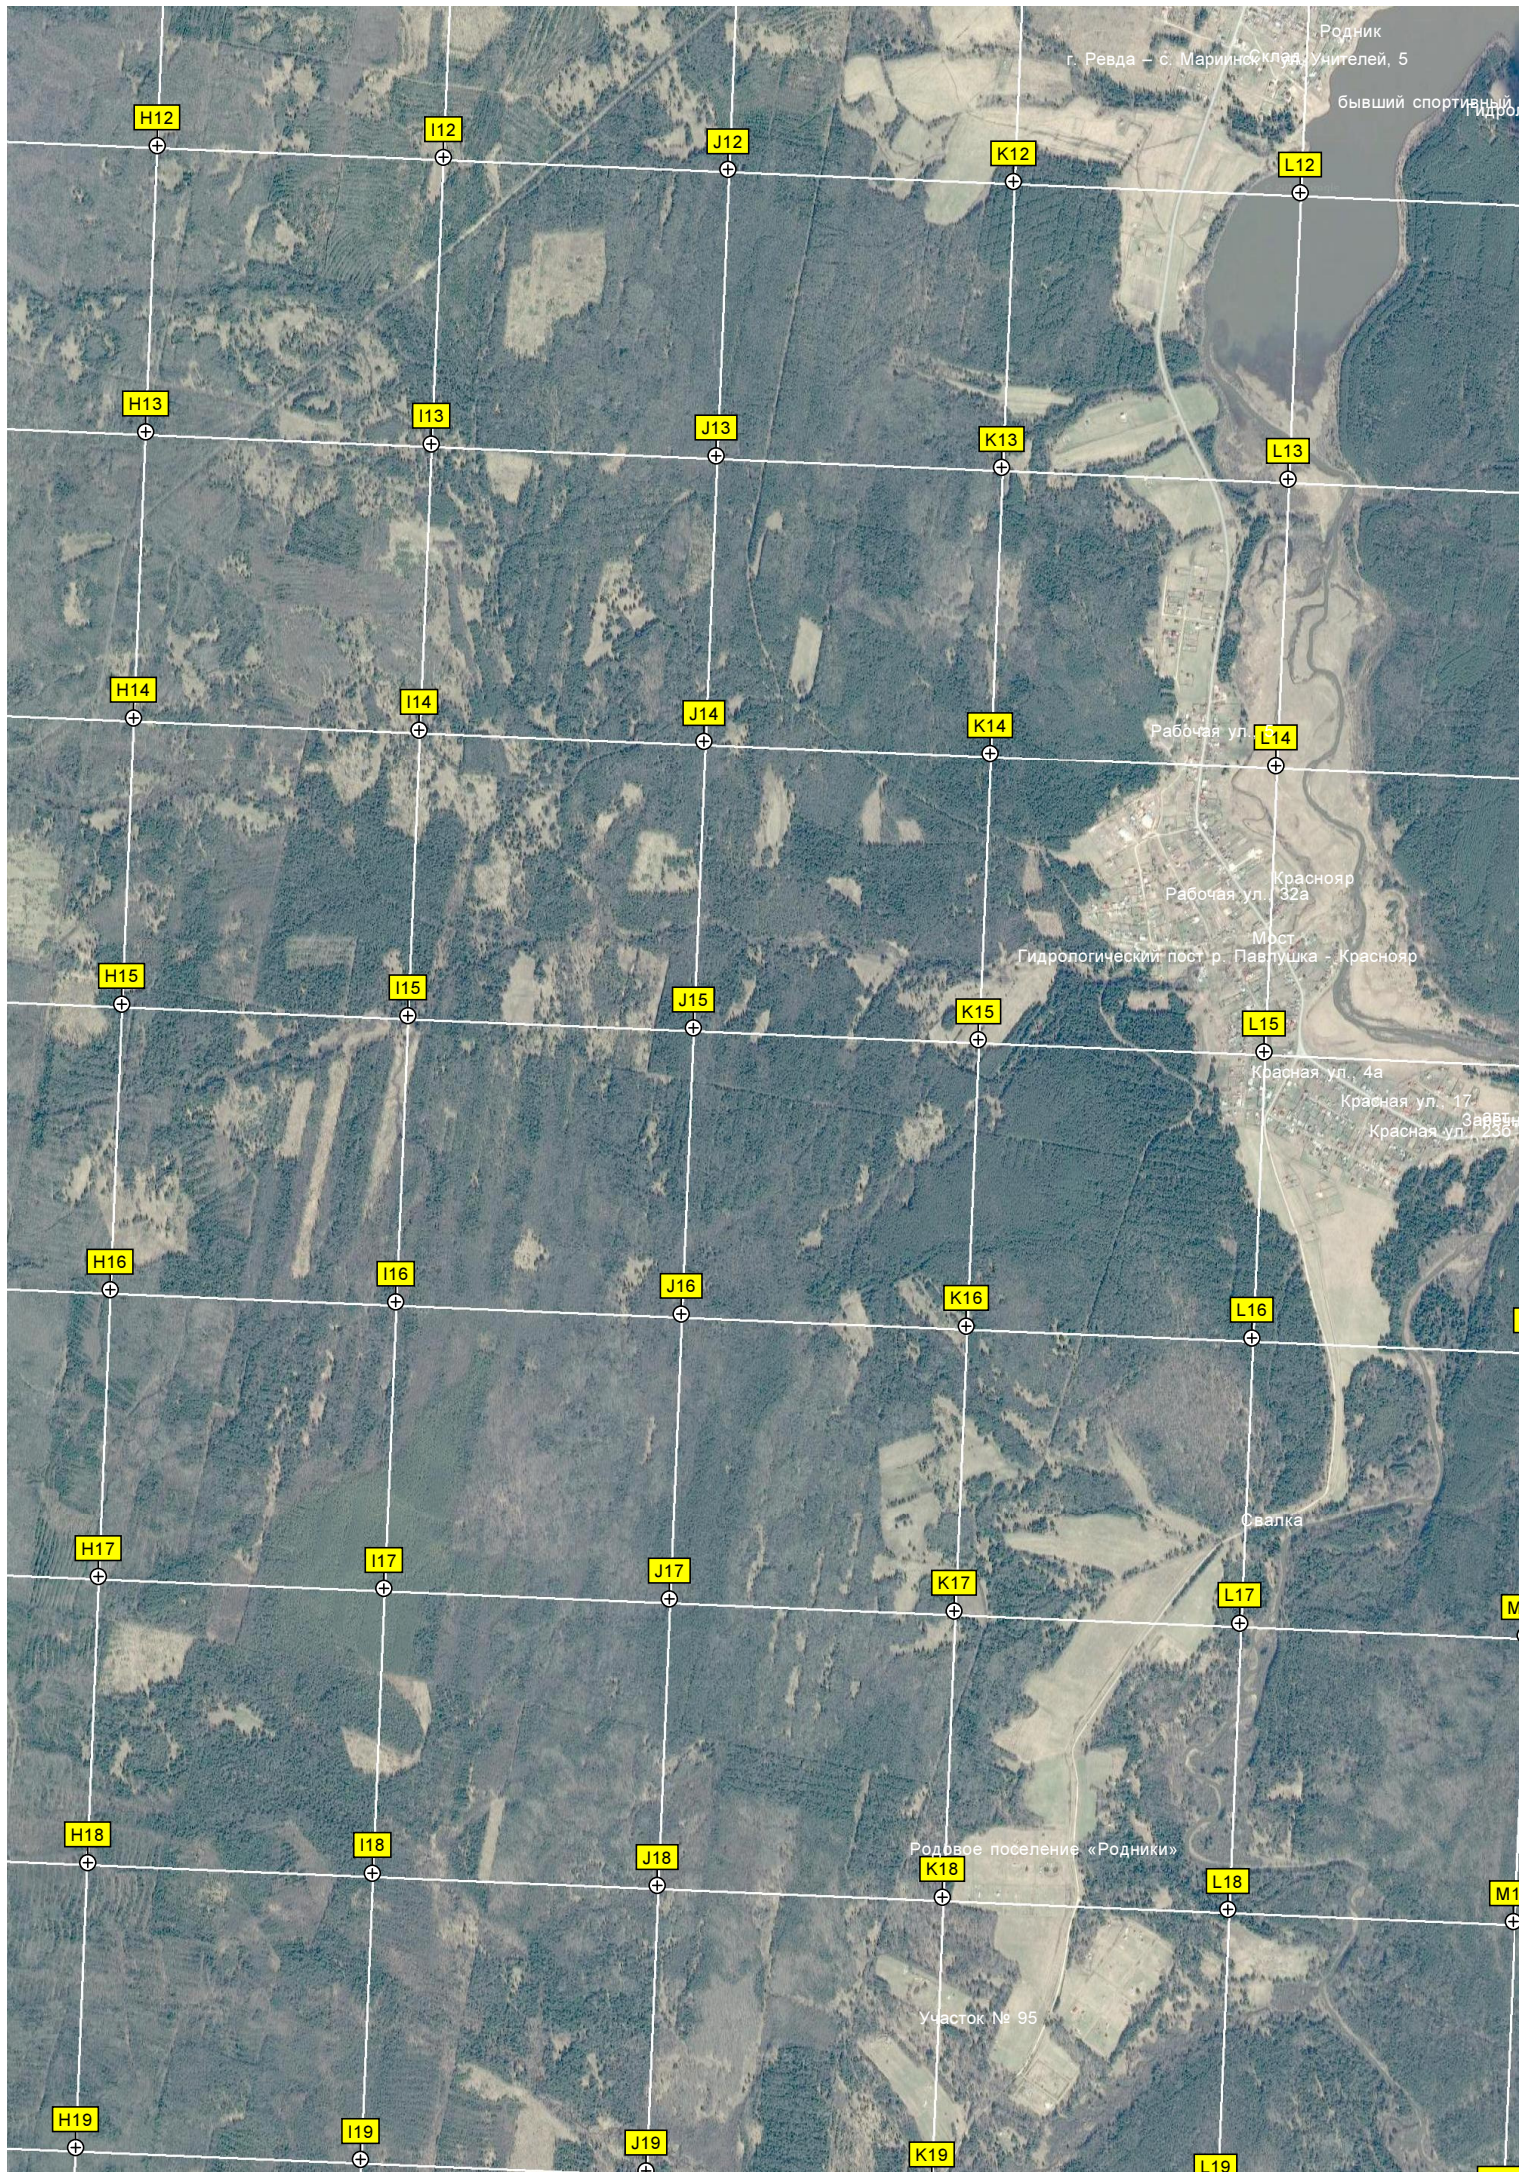

Родник
г. Ревда - с. Мариносклад, Учителей, 5
Бывший спортивный центр

H12

I12

J12

K12

L12

H13

I13

J13

K13

L13

H14

I14

J14

K14

L14

Рабочая ул.

Краснояр
Рабочая ул. 32а

Мост Павлушка - Краснояр
Гидрологический пост р. Павлушка

H15

I15

J15

K15

L15

Красная ул. 4а
Красная ул. 17
Красная ул. 230

H16

I16

J16

K16

L16

H17

I17

J17

K17

L17

Свалка

H18

I18

J18

K18

L18

Родовое поселение «Родники»

Участок № 95

H19

I19

J19

K19

L19