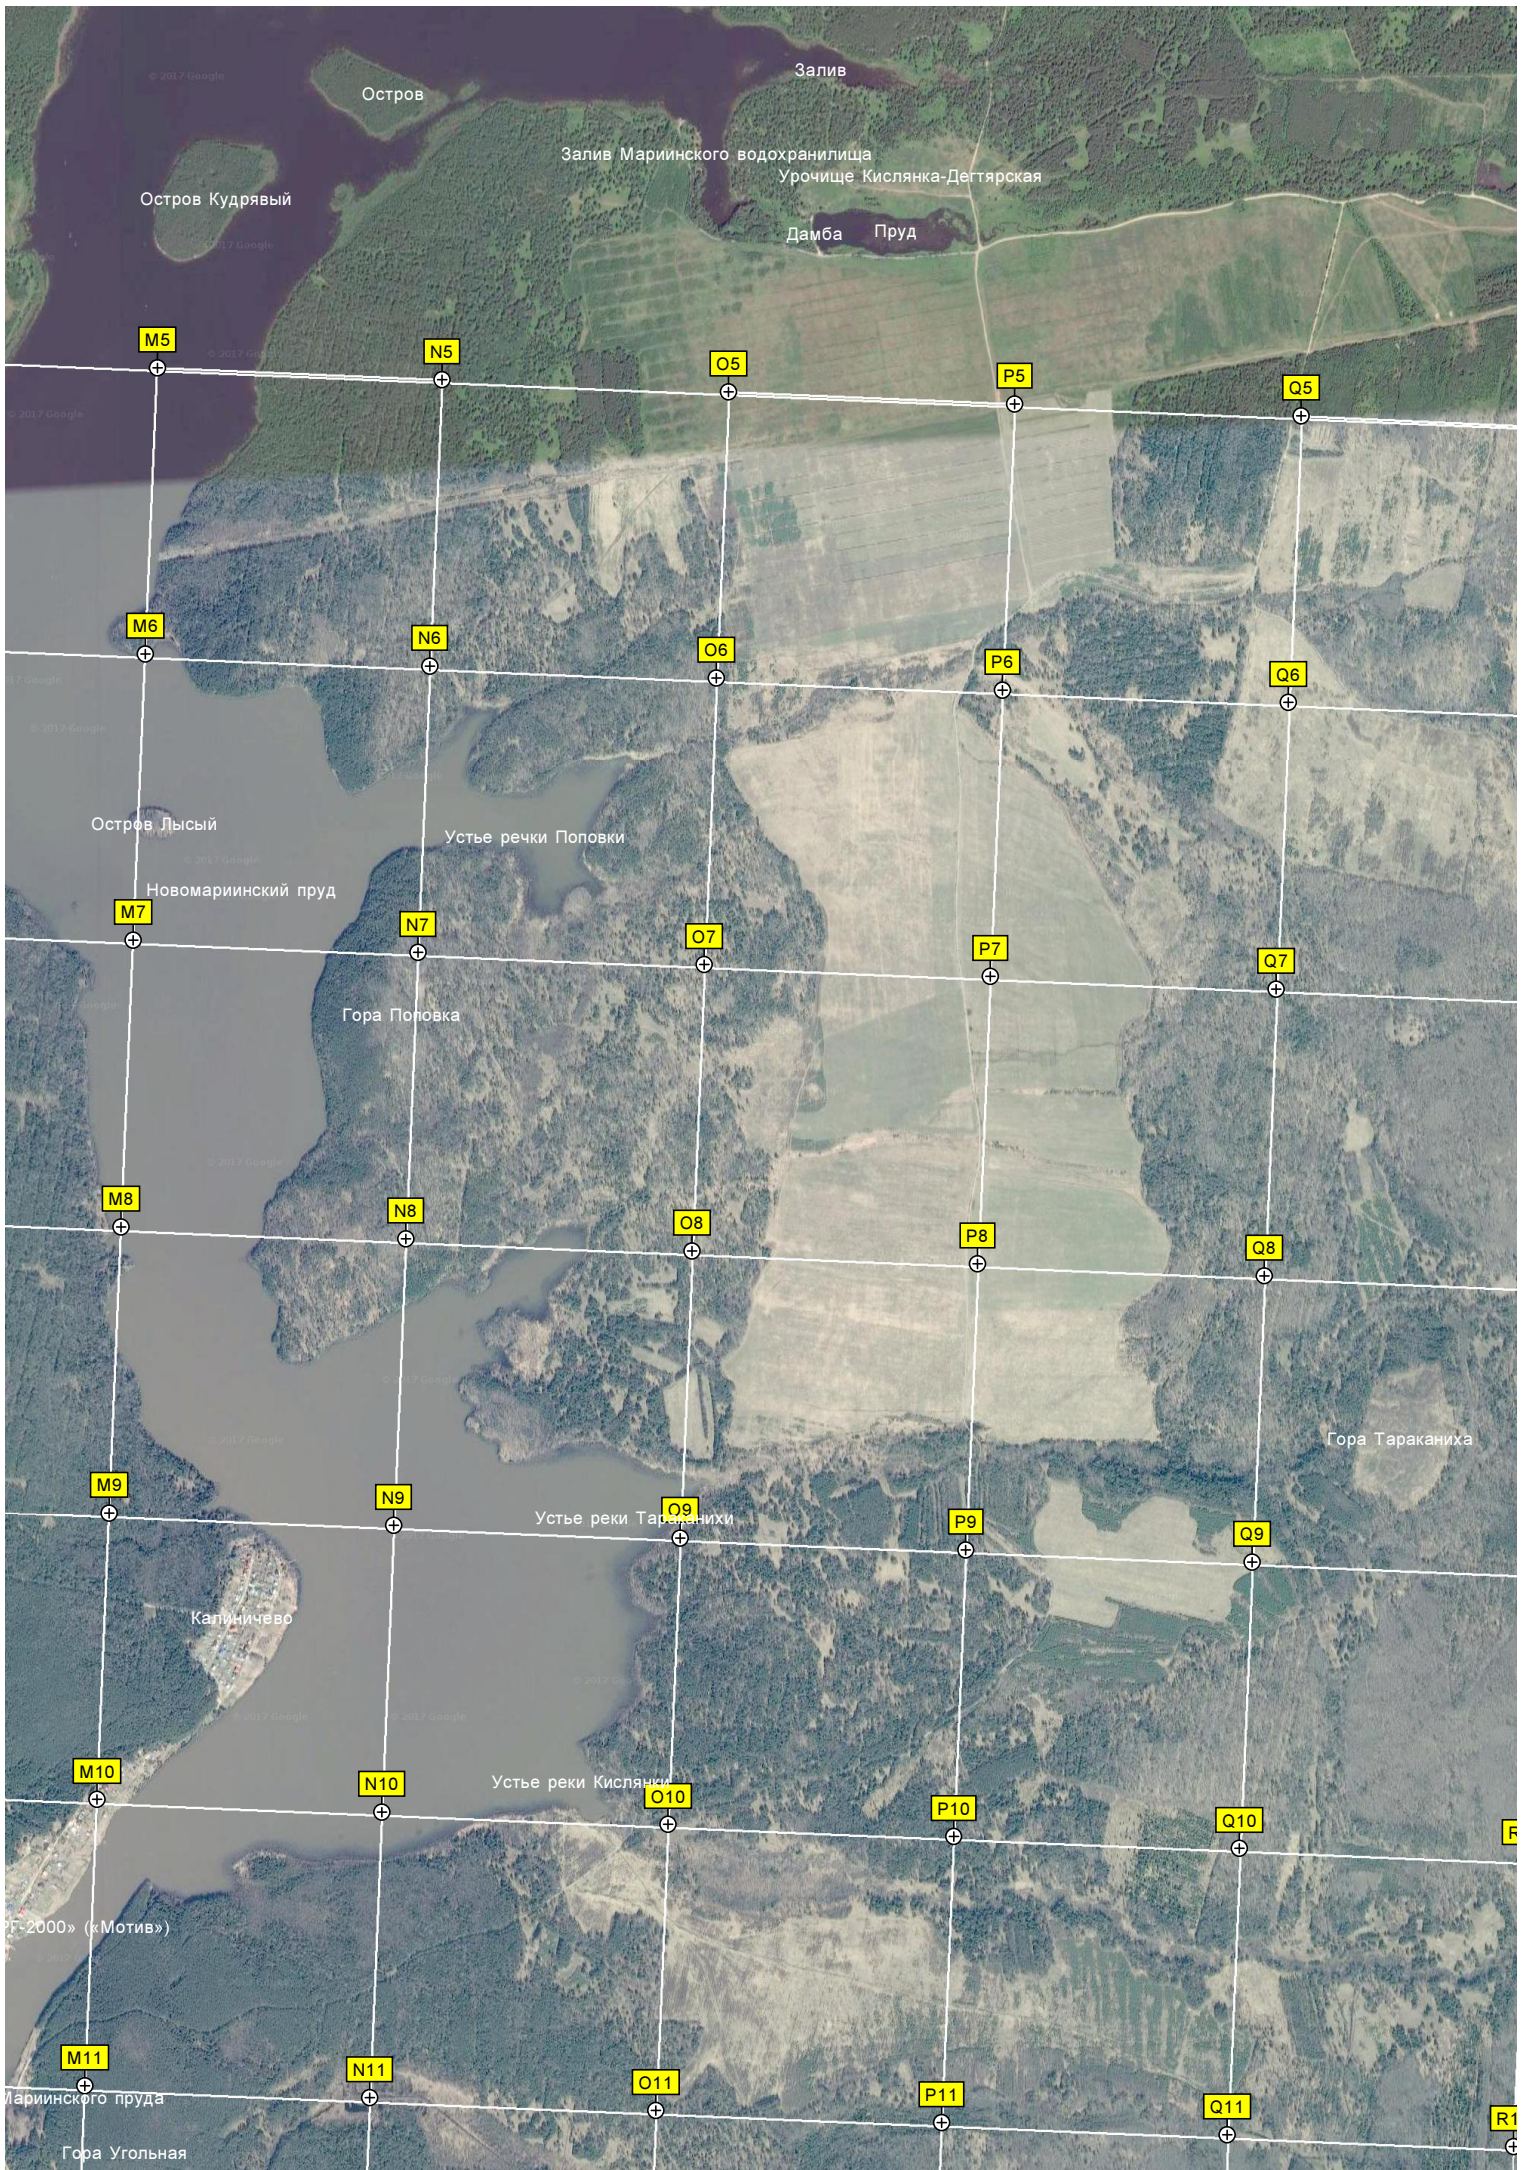

M5

N5

O5

P5

Q5

M6

N6

O6

P6

Q6

M7

N7

O7

P7

Q7

M8

N8

O8

P8

Q8

M9

N9

O9

P9

Q9

M10

N10

O10

P10

Q10

M11

N11

O11

P11

Q11

Остров

Залив

Остров Кудрявый

Залив Мариинского водохранилища

Урочище Кислянка-Детярская

Дамба Пруд

Остров Лысый

Устье реки Поповки

Новомариинский пруд

Гора Поповка

Гора Тараканиха

Капличьево

Устье реки Тараканихи

Устье реки Кислянка

Мариинского пруда

Гора Угольная