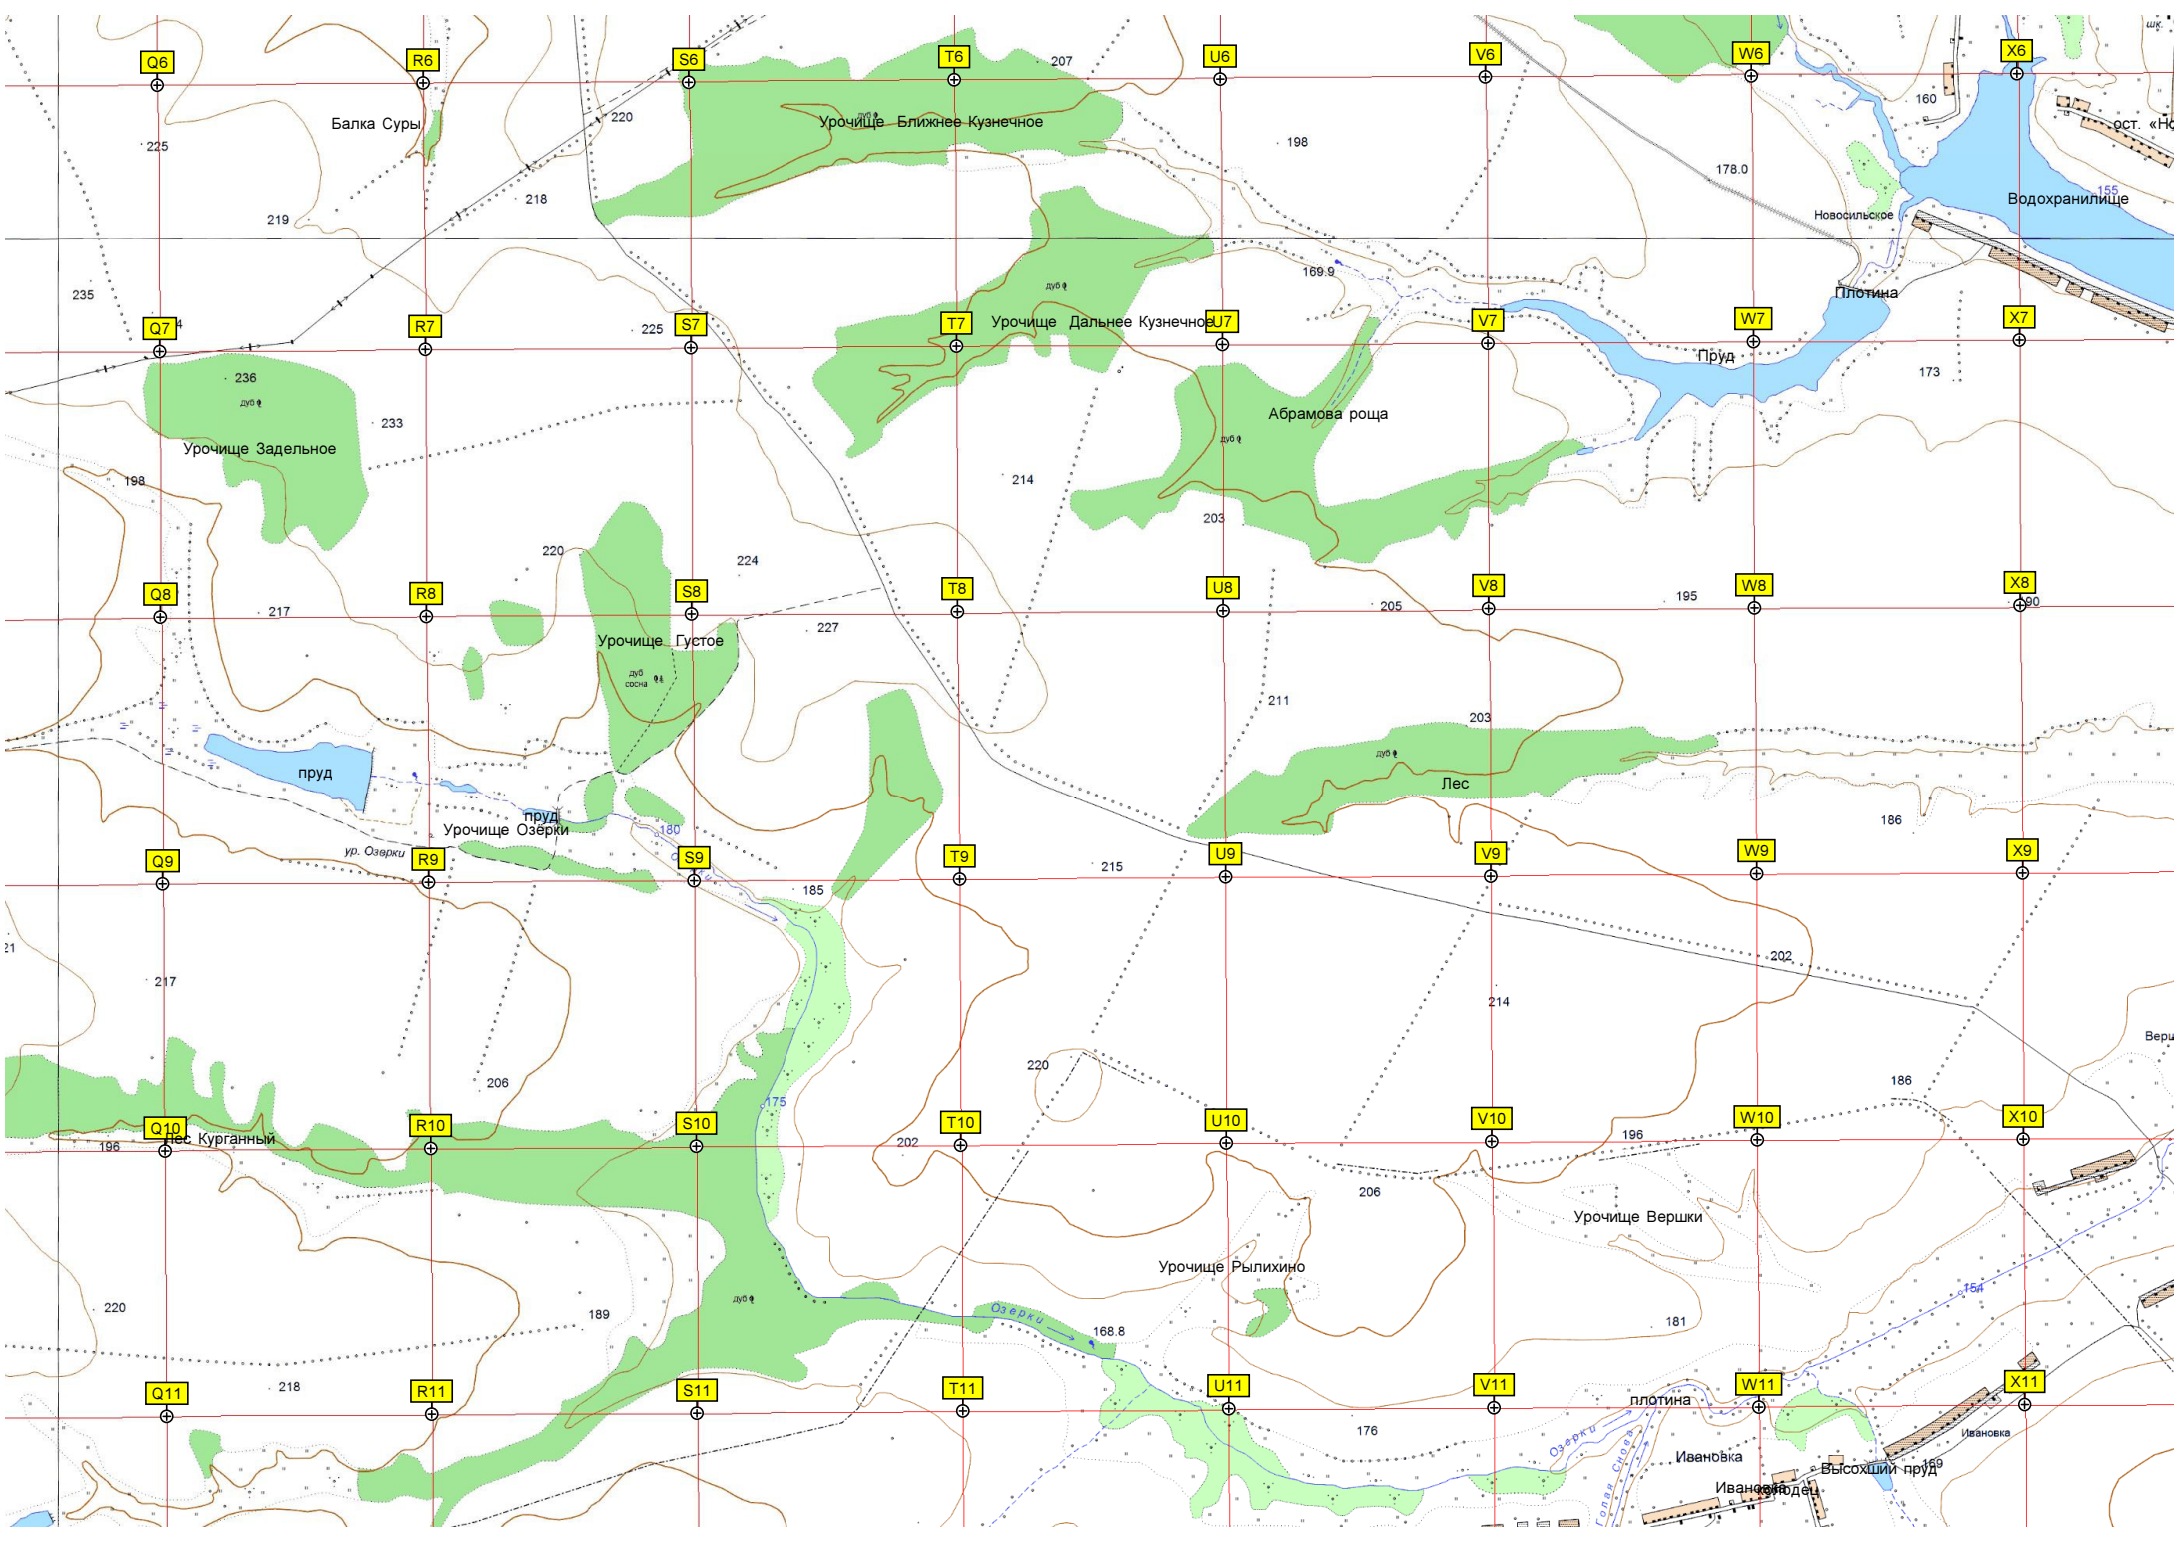

Балка Суры

Урочище Ближнее Кузнецкое

Урочище Дальнее Кузнецкое

Урочище Задельное

Урочище Густое

Абрамова роца

Лес

пруд

пруд
Урочище Озерки

Урочище Рылихино

Урочище Вершки

Водохранилище

Плотина

Пруд

плотина

Ивановка

Ивановский пруд

Высохший пруд

Горка Сухая

Озёрки

225

207

198

178.0

220

214

186

196

лес Курганный

206

175

202