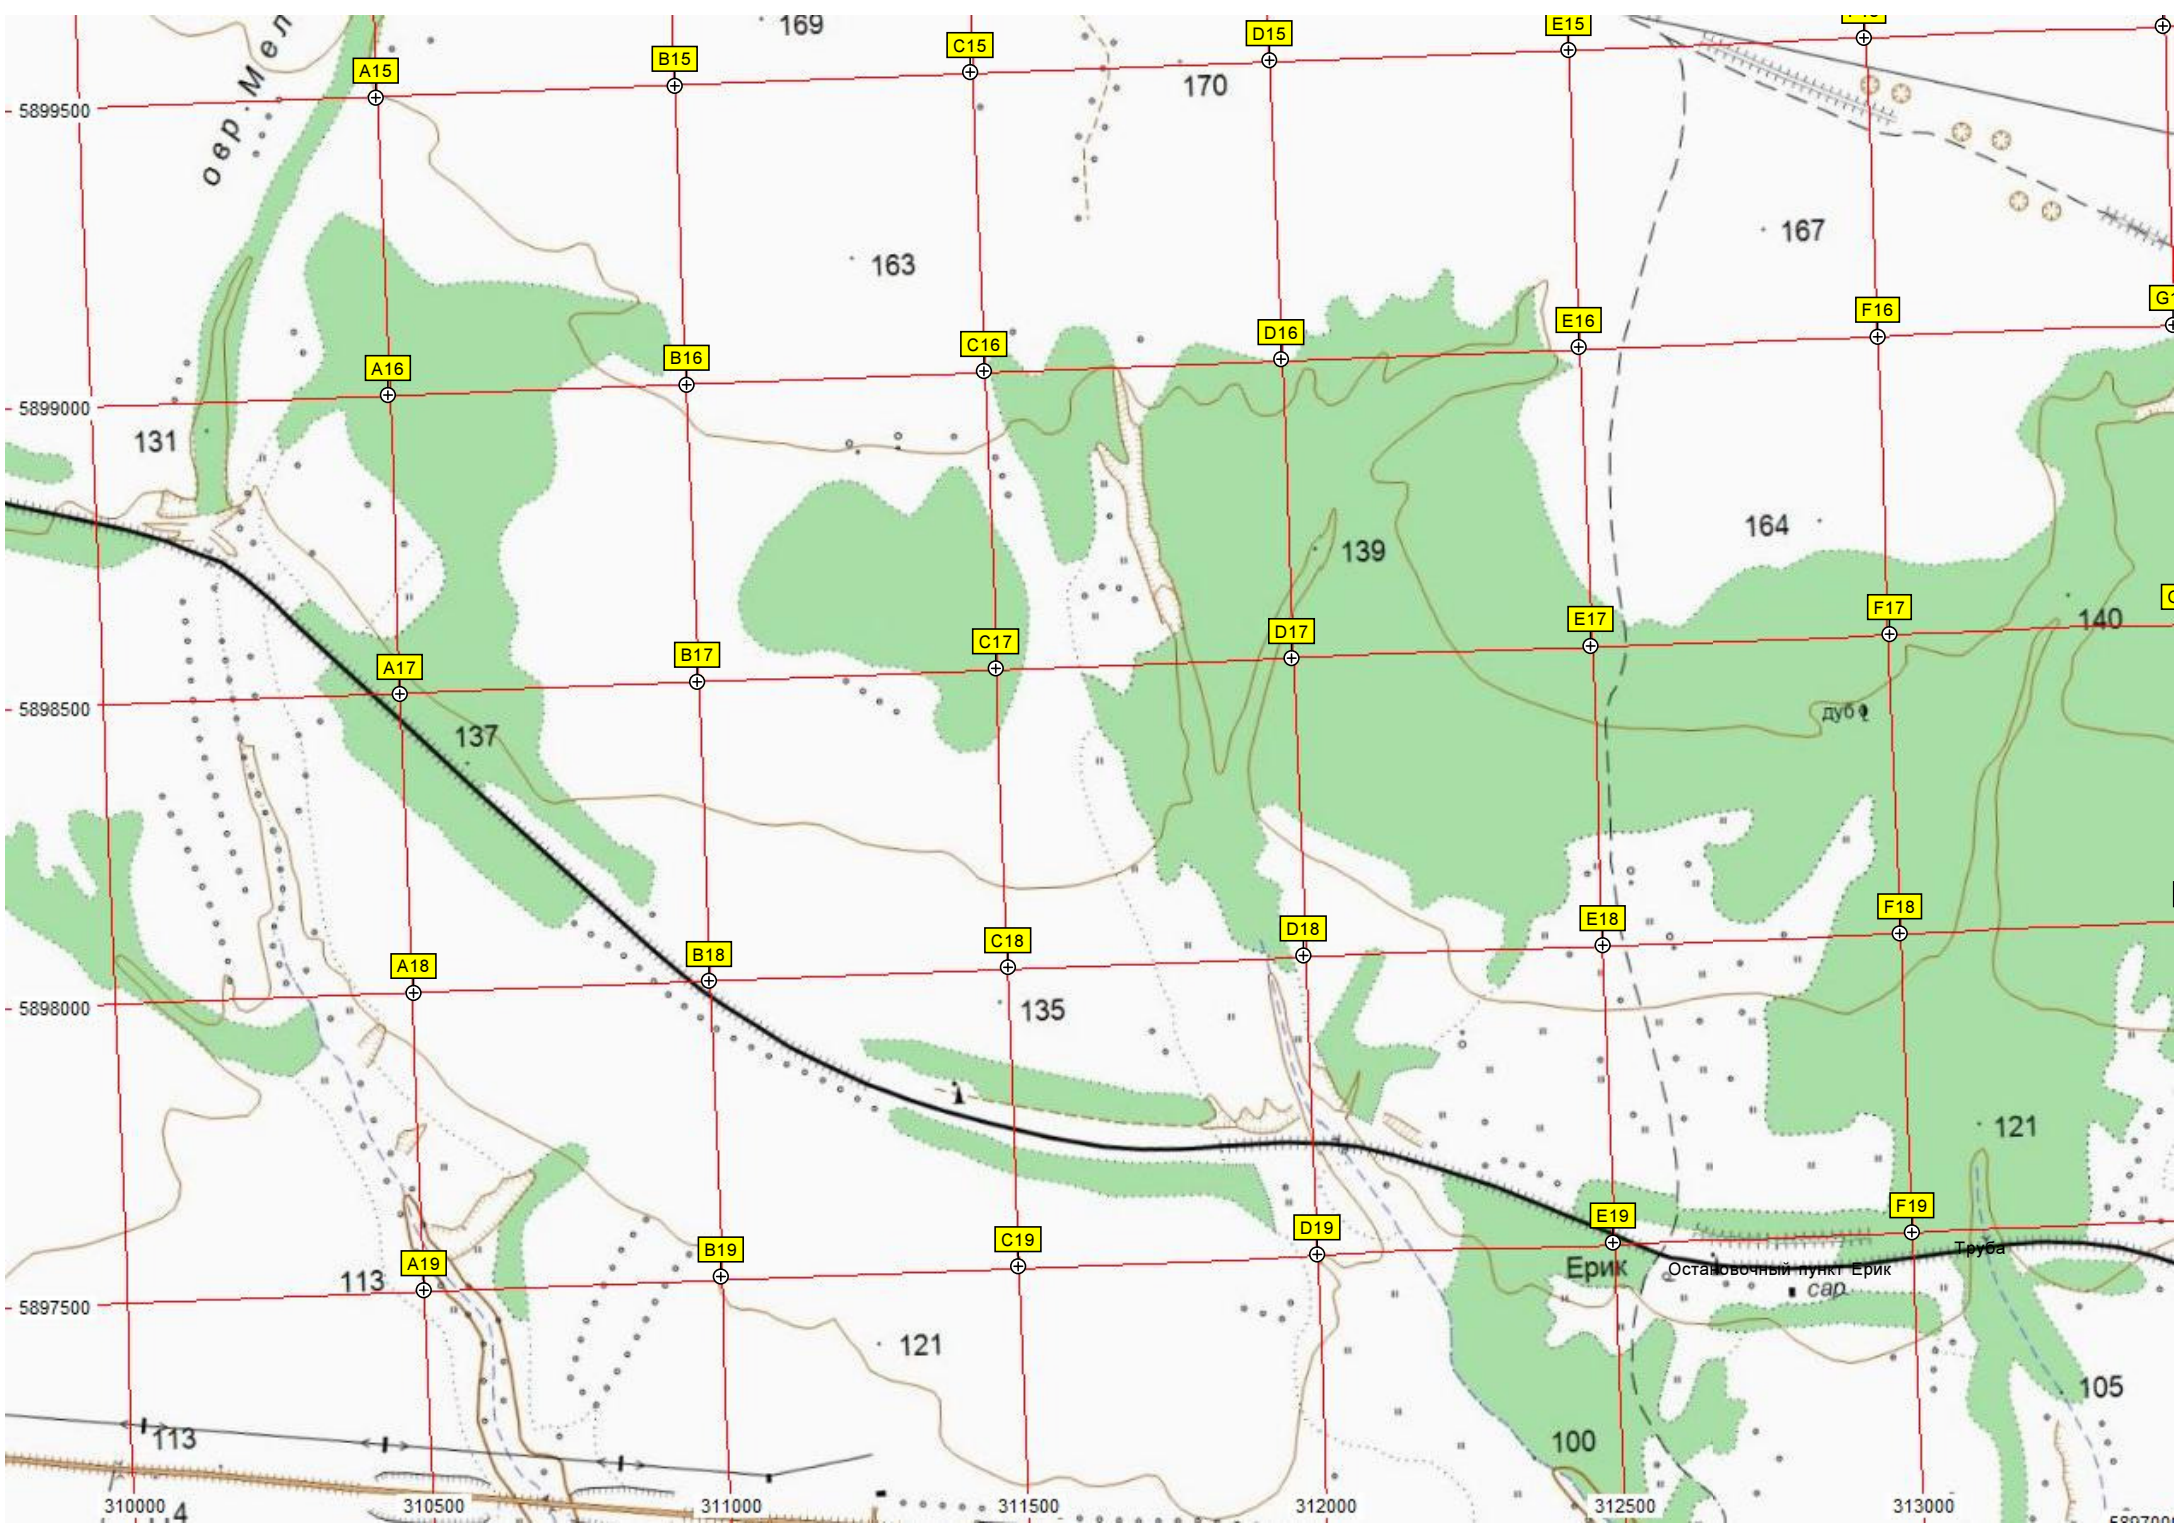

Майоровский пруд №2

сад уч.

150

Транспортная развязка автодорог М-5 «Урал» и 36К-733