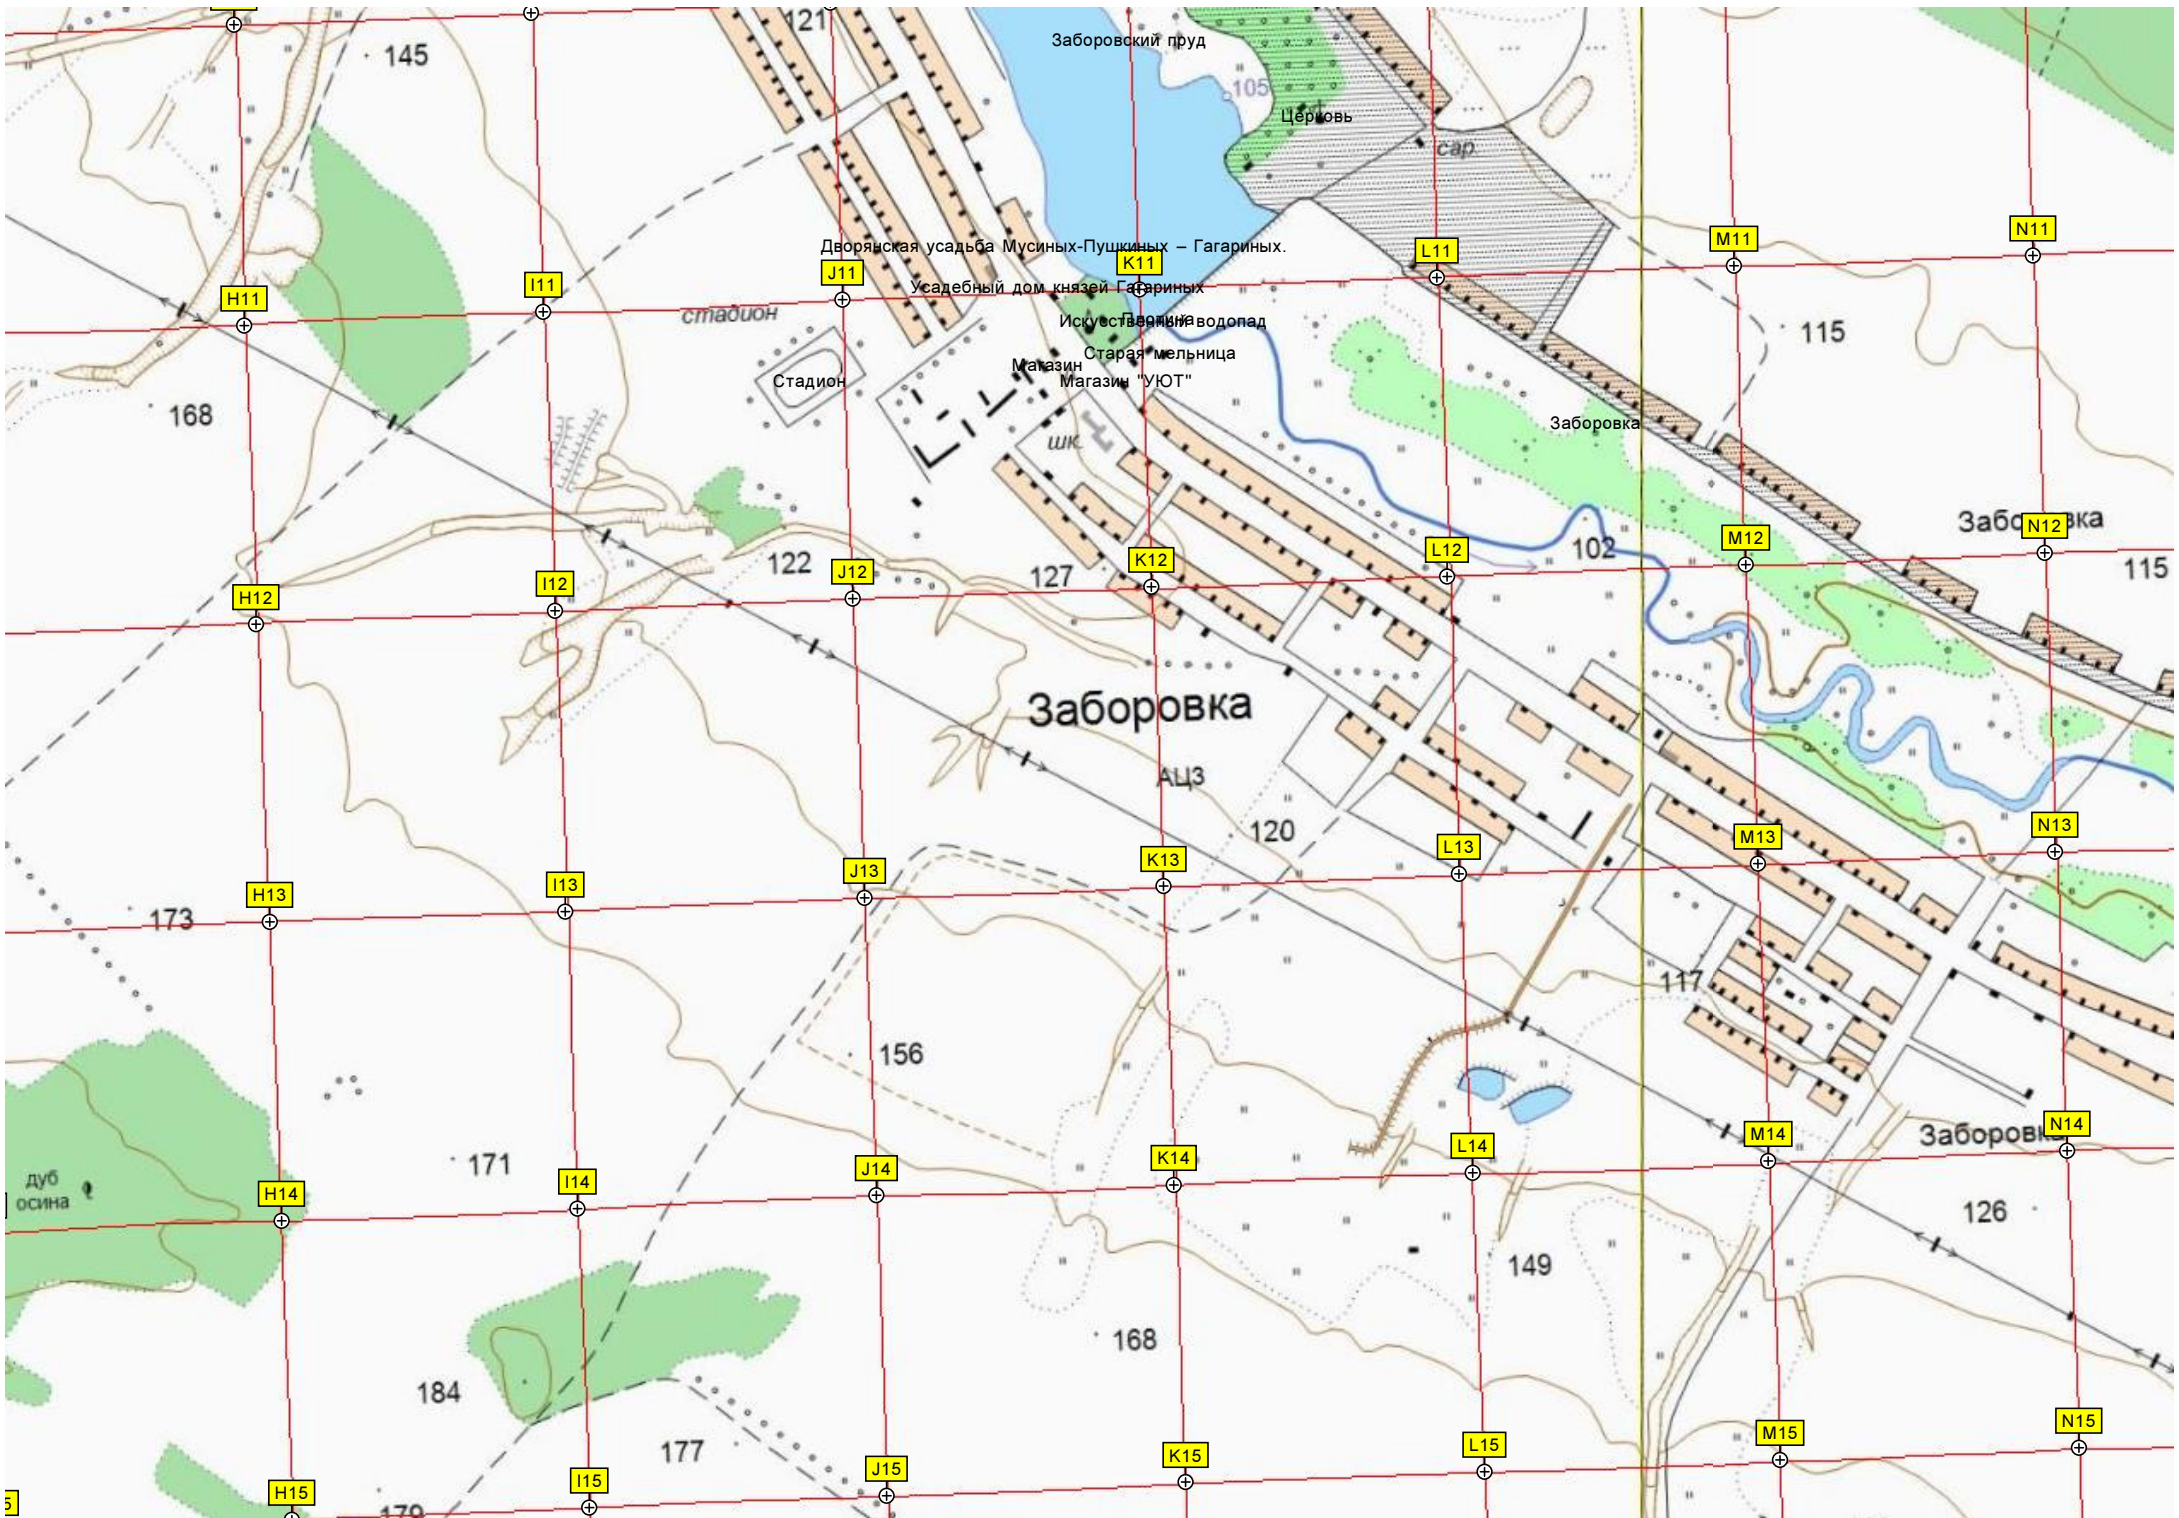

Майоровский пруд №2

сад уч.

150

Транспортная развязка автодорог М-5 «Урал» и 36К-733