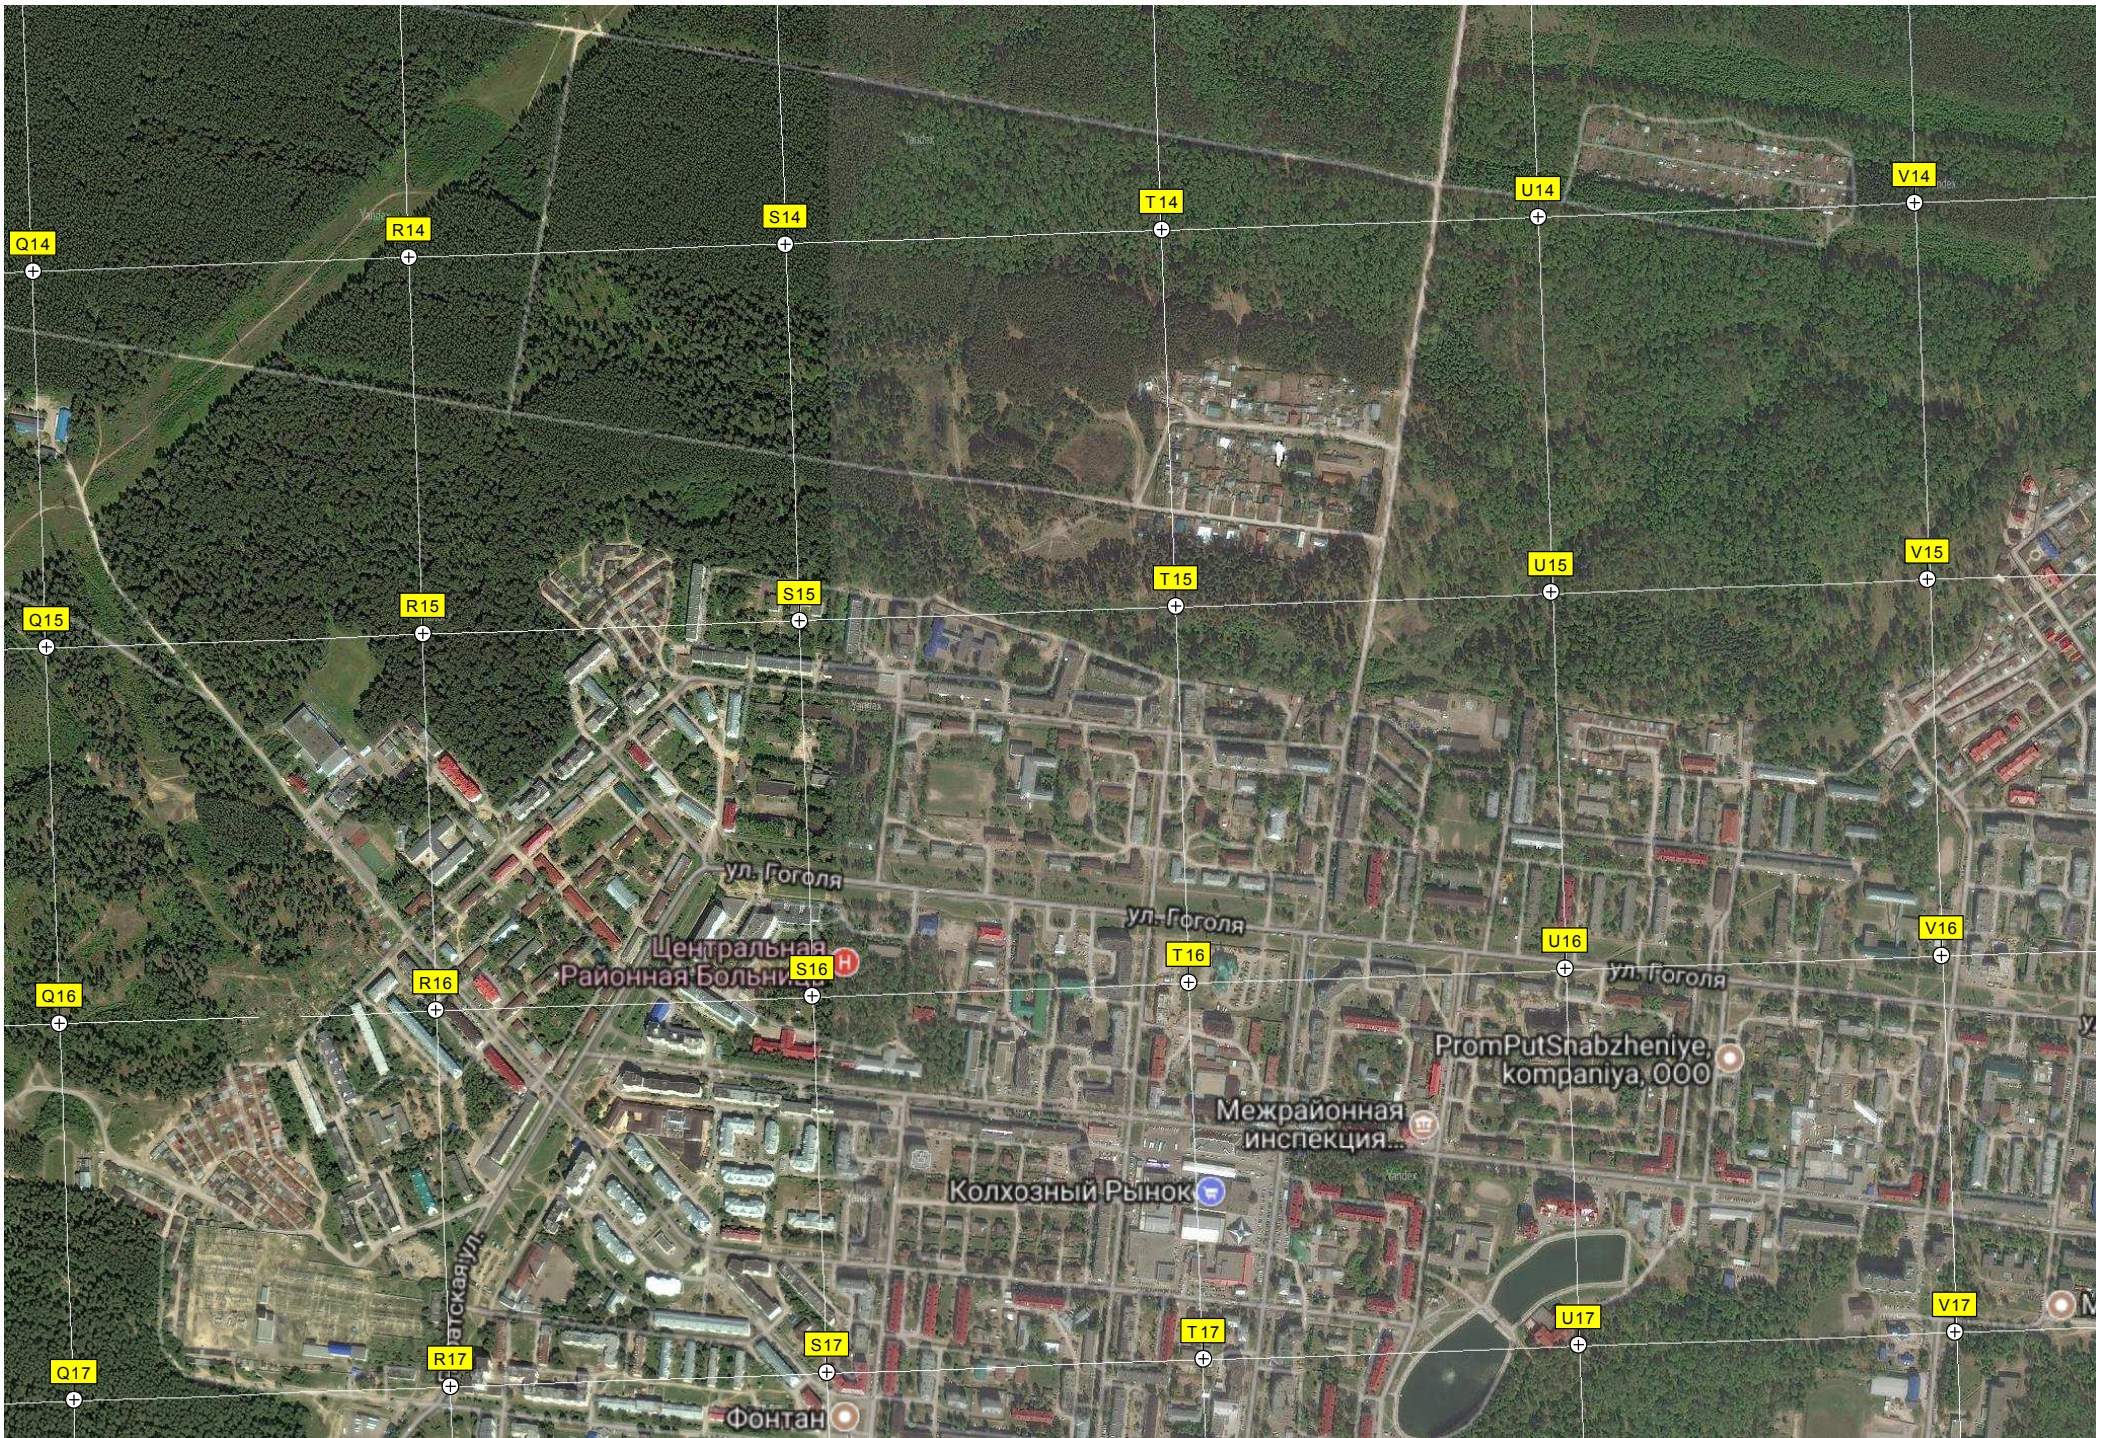

K16

Цпкио

Центральная Районная Больница

ул. Щорса

ул. Кошкина

Волга

РЕСП. ТАТАРСТАН
РЕСП. МАРИЙ ЭЛ

РЕСП. ТАТАРСТАН
РЕСП. МАРИЙ ЭЛ

H20

I20

J20

K20

338000

ул. Кошкина

РЕСП. МАРИЙ ЭЛ
РЕСП. ТАТАРСТАН

ул. Кошкина

р. Волга

РЕСП. ТАТАРСТАН
РЕСП. МАРИЙ ЭЛ

342000

640000

344000