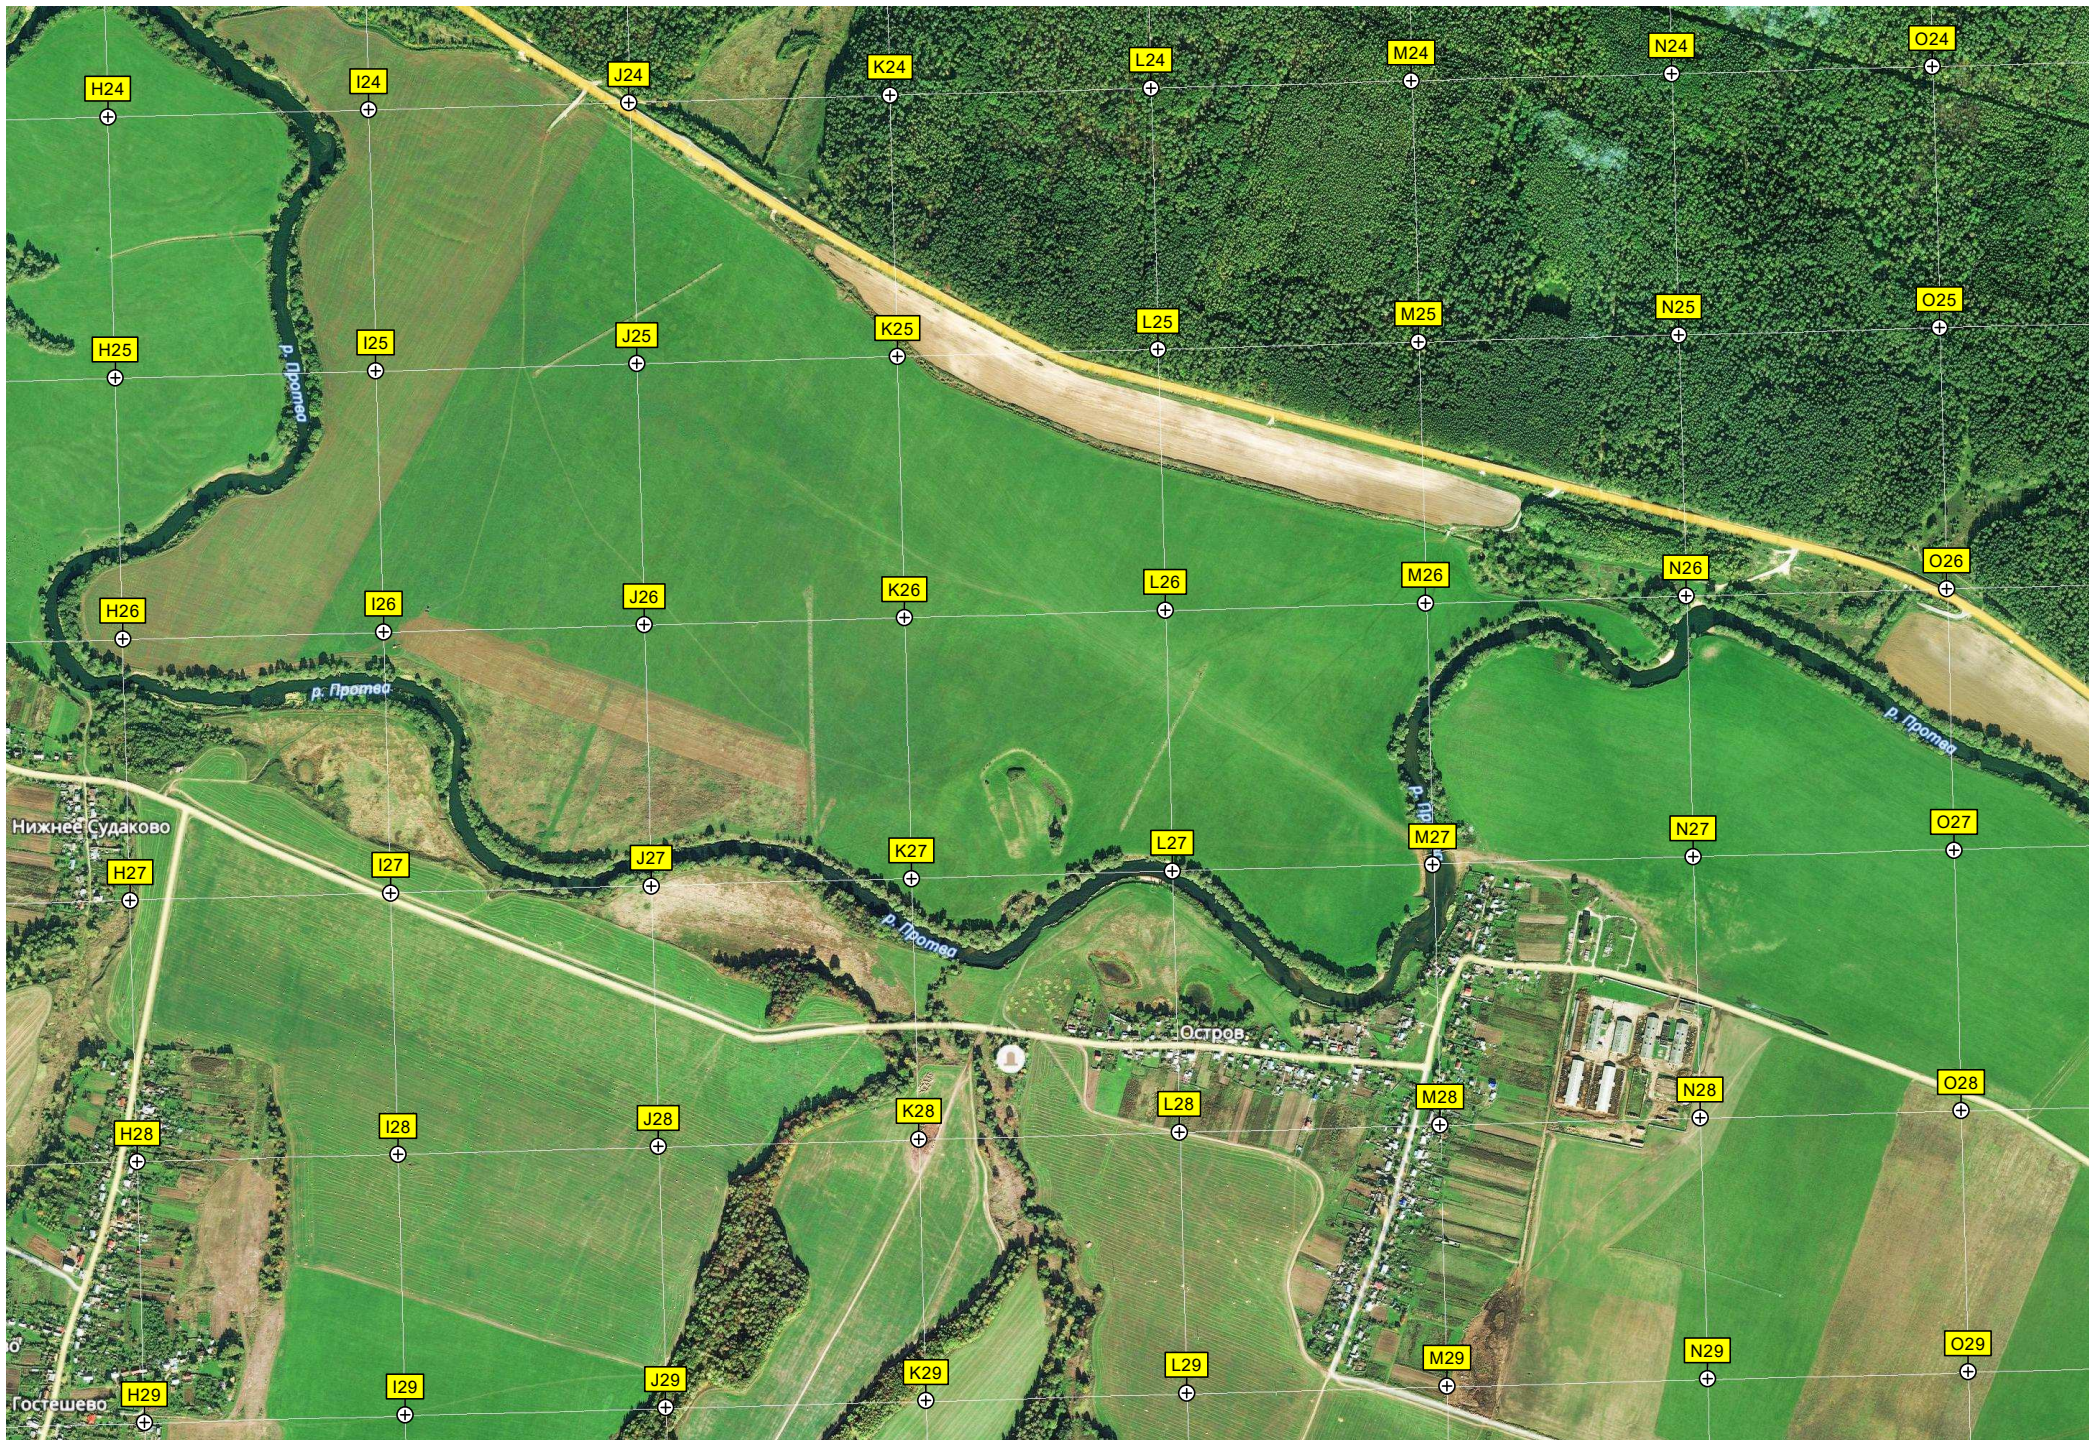

Ворошицка

6088000

6086000

Протва

Бор

Верхняя Вязовня

Рождество  
Богородицы

Галчатовка