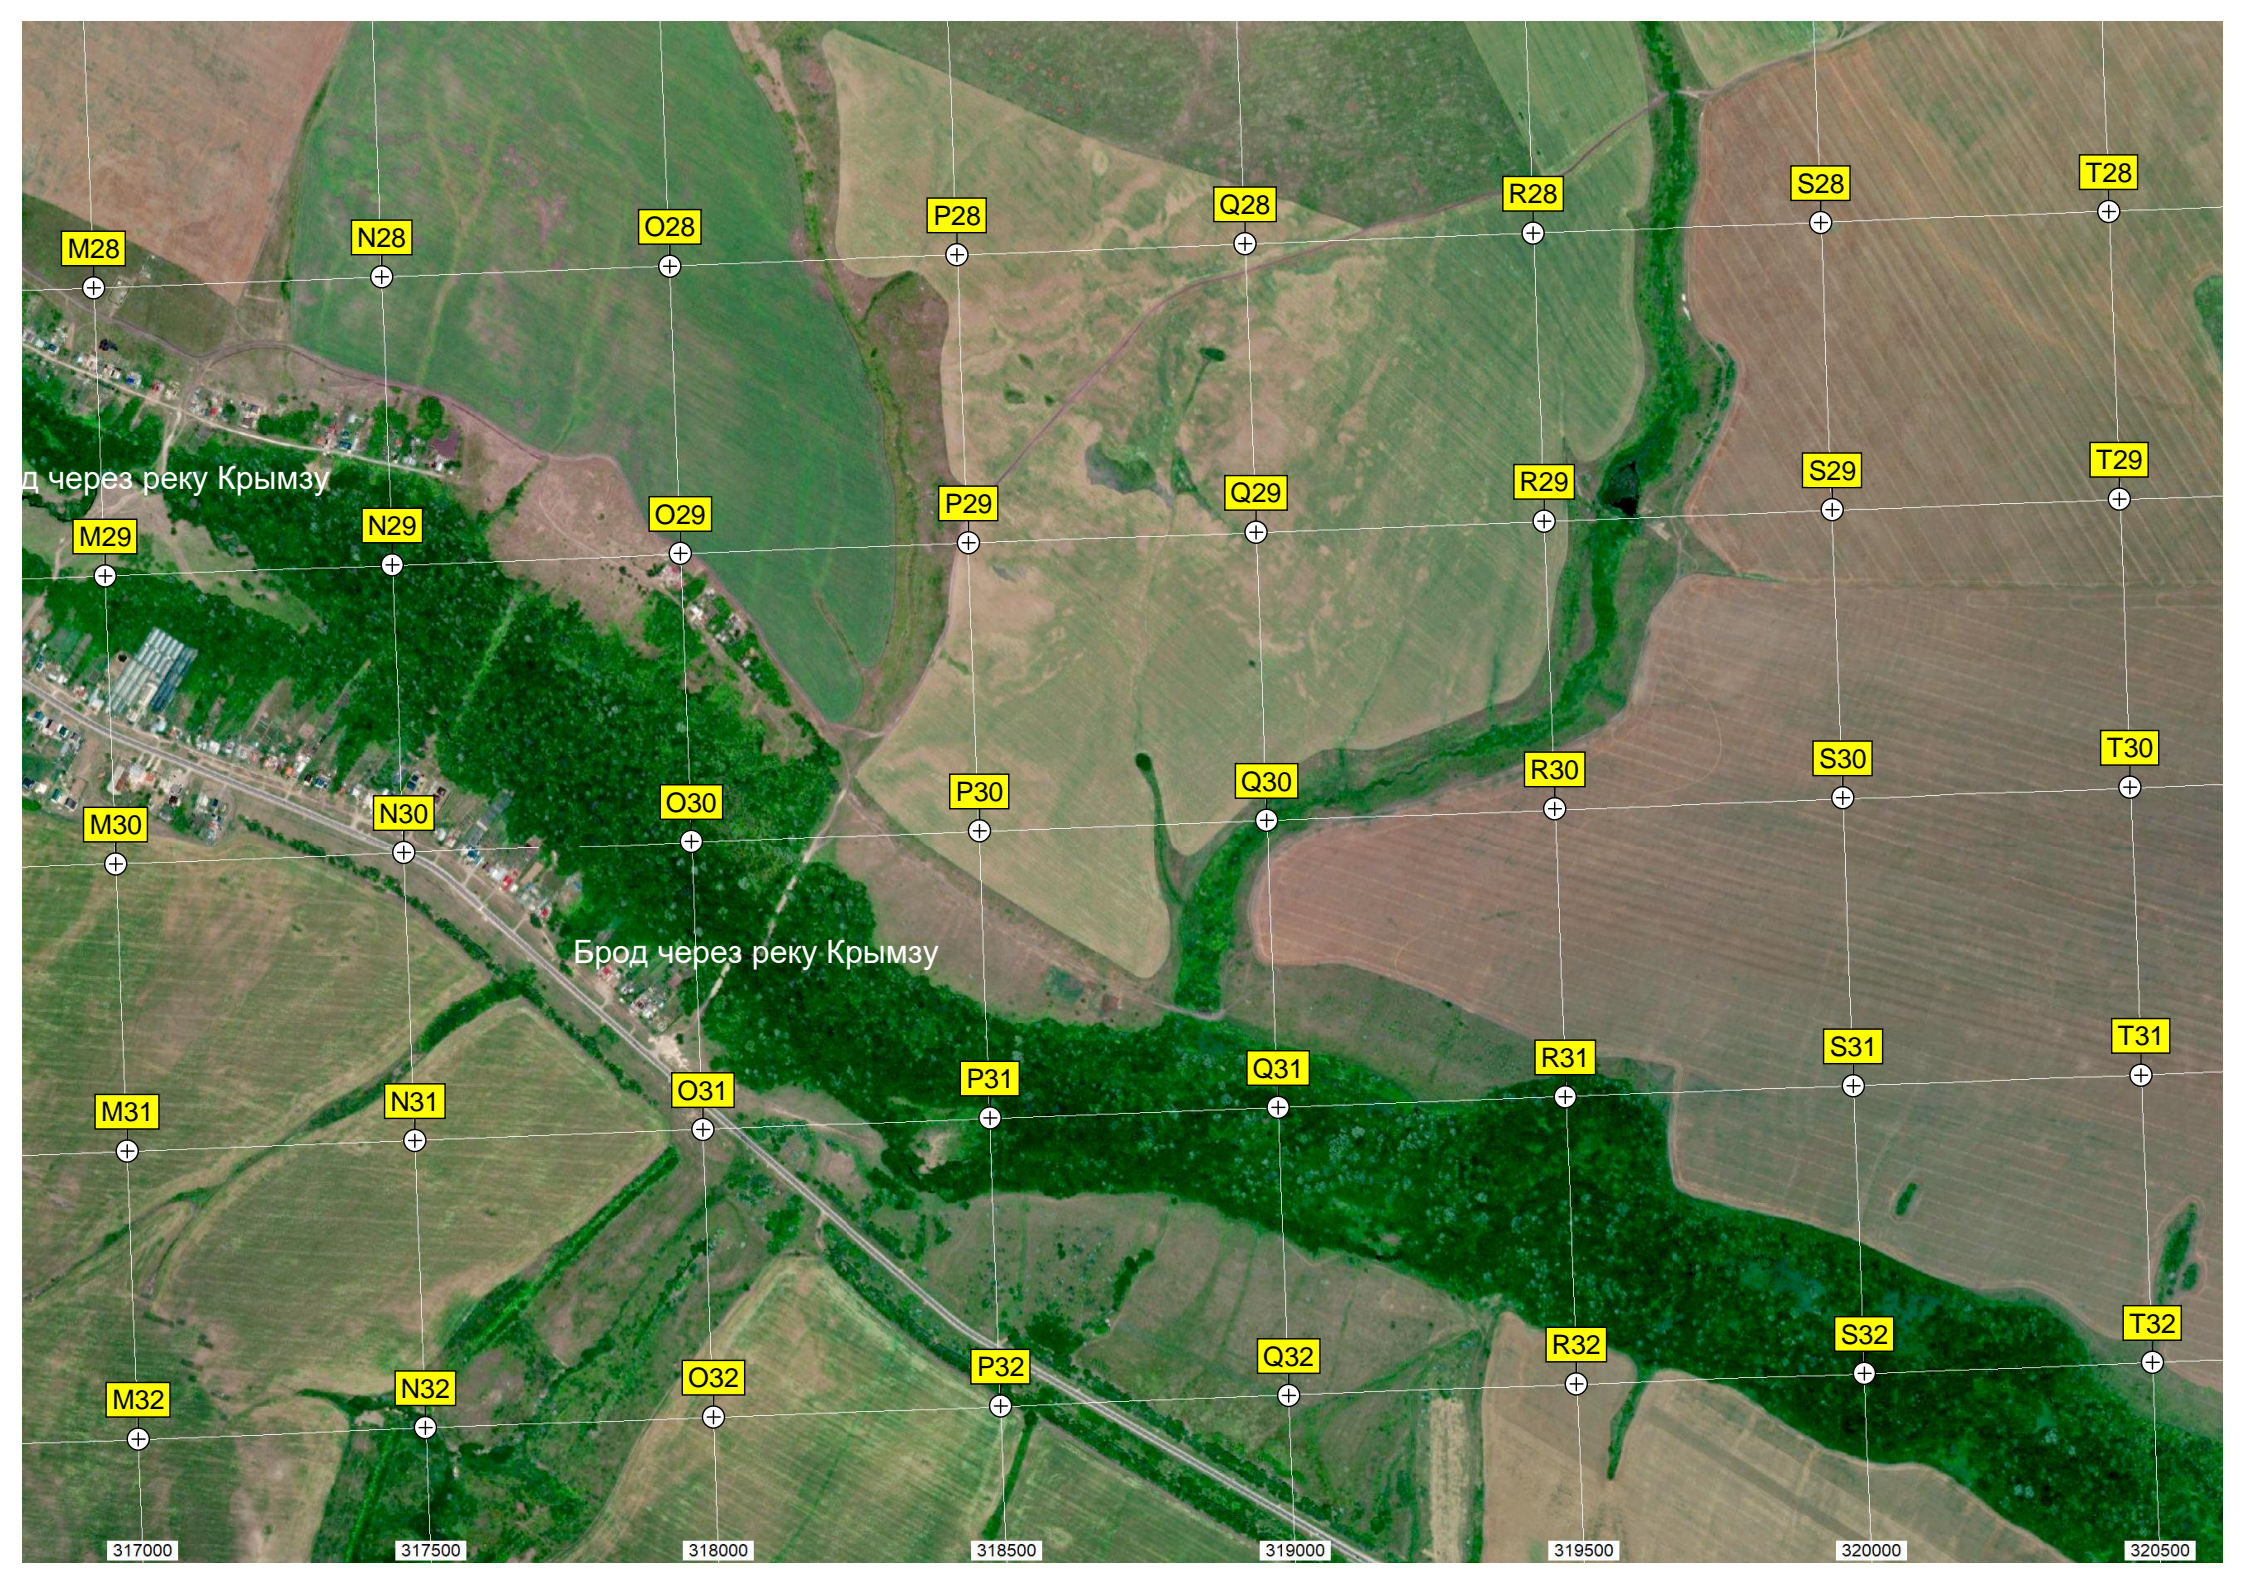

Пионер лагерь

ост

Пожарный водоем

Раменская шк

Зона водозабора

д через реку Крымзу

Брод через реку Крымзу

317000 317500 318000 318500 319000 319500 320000 320500