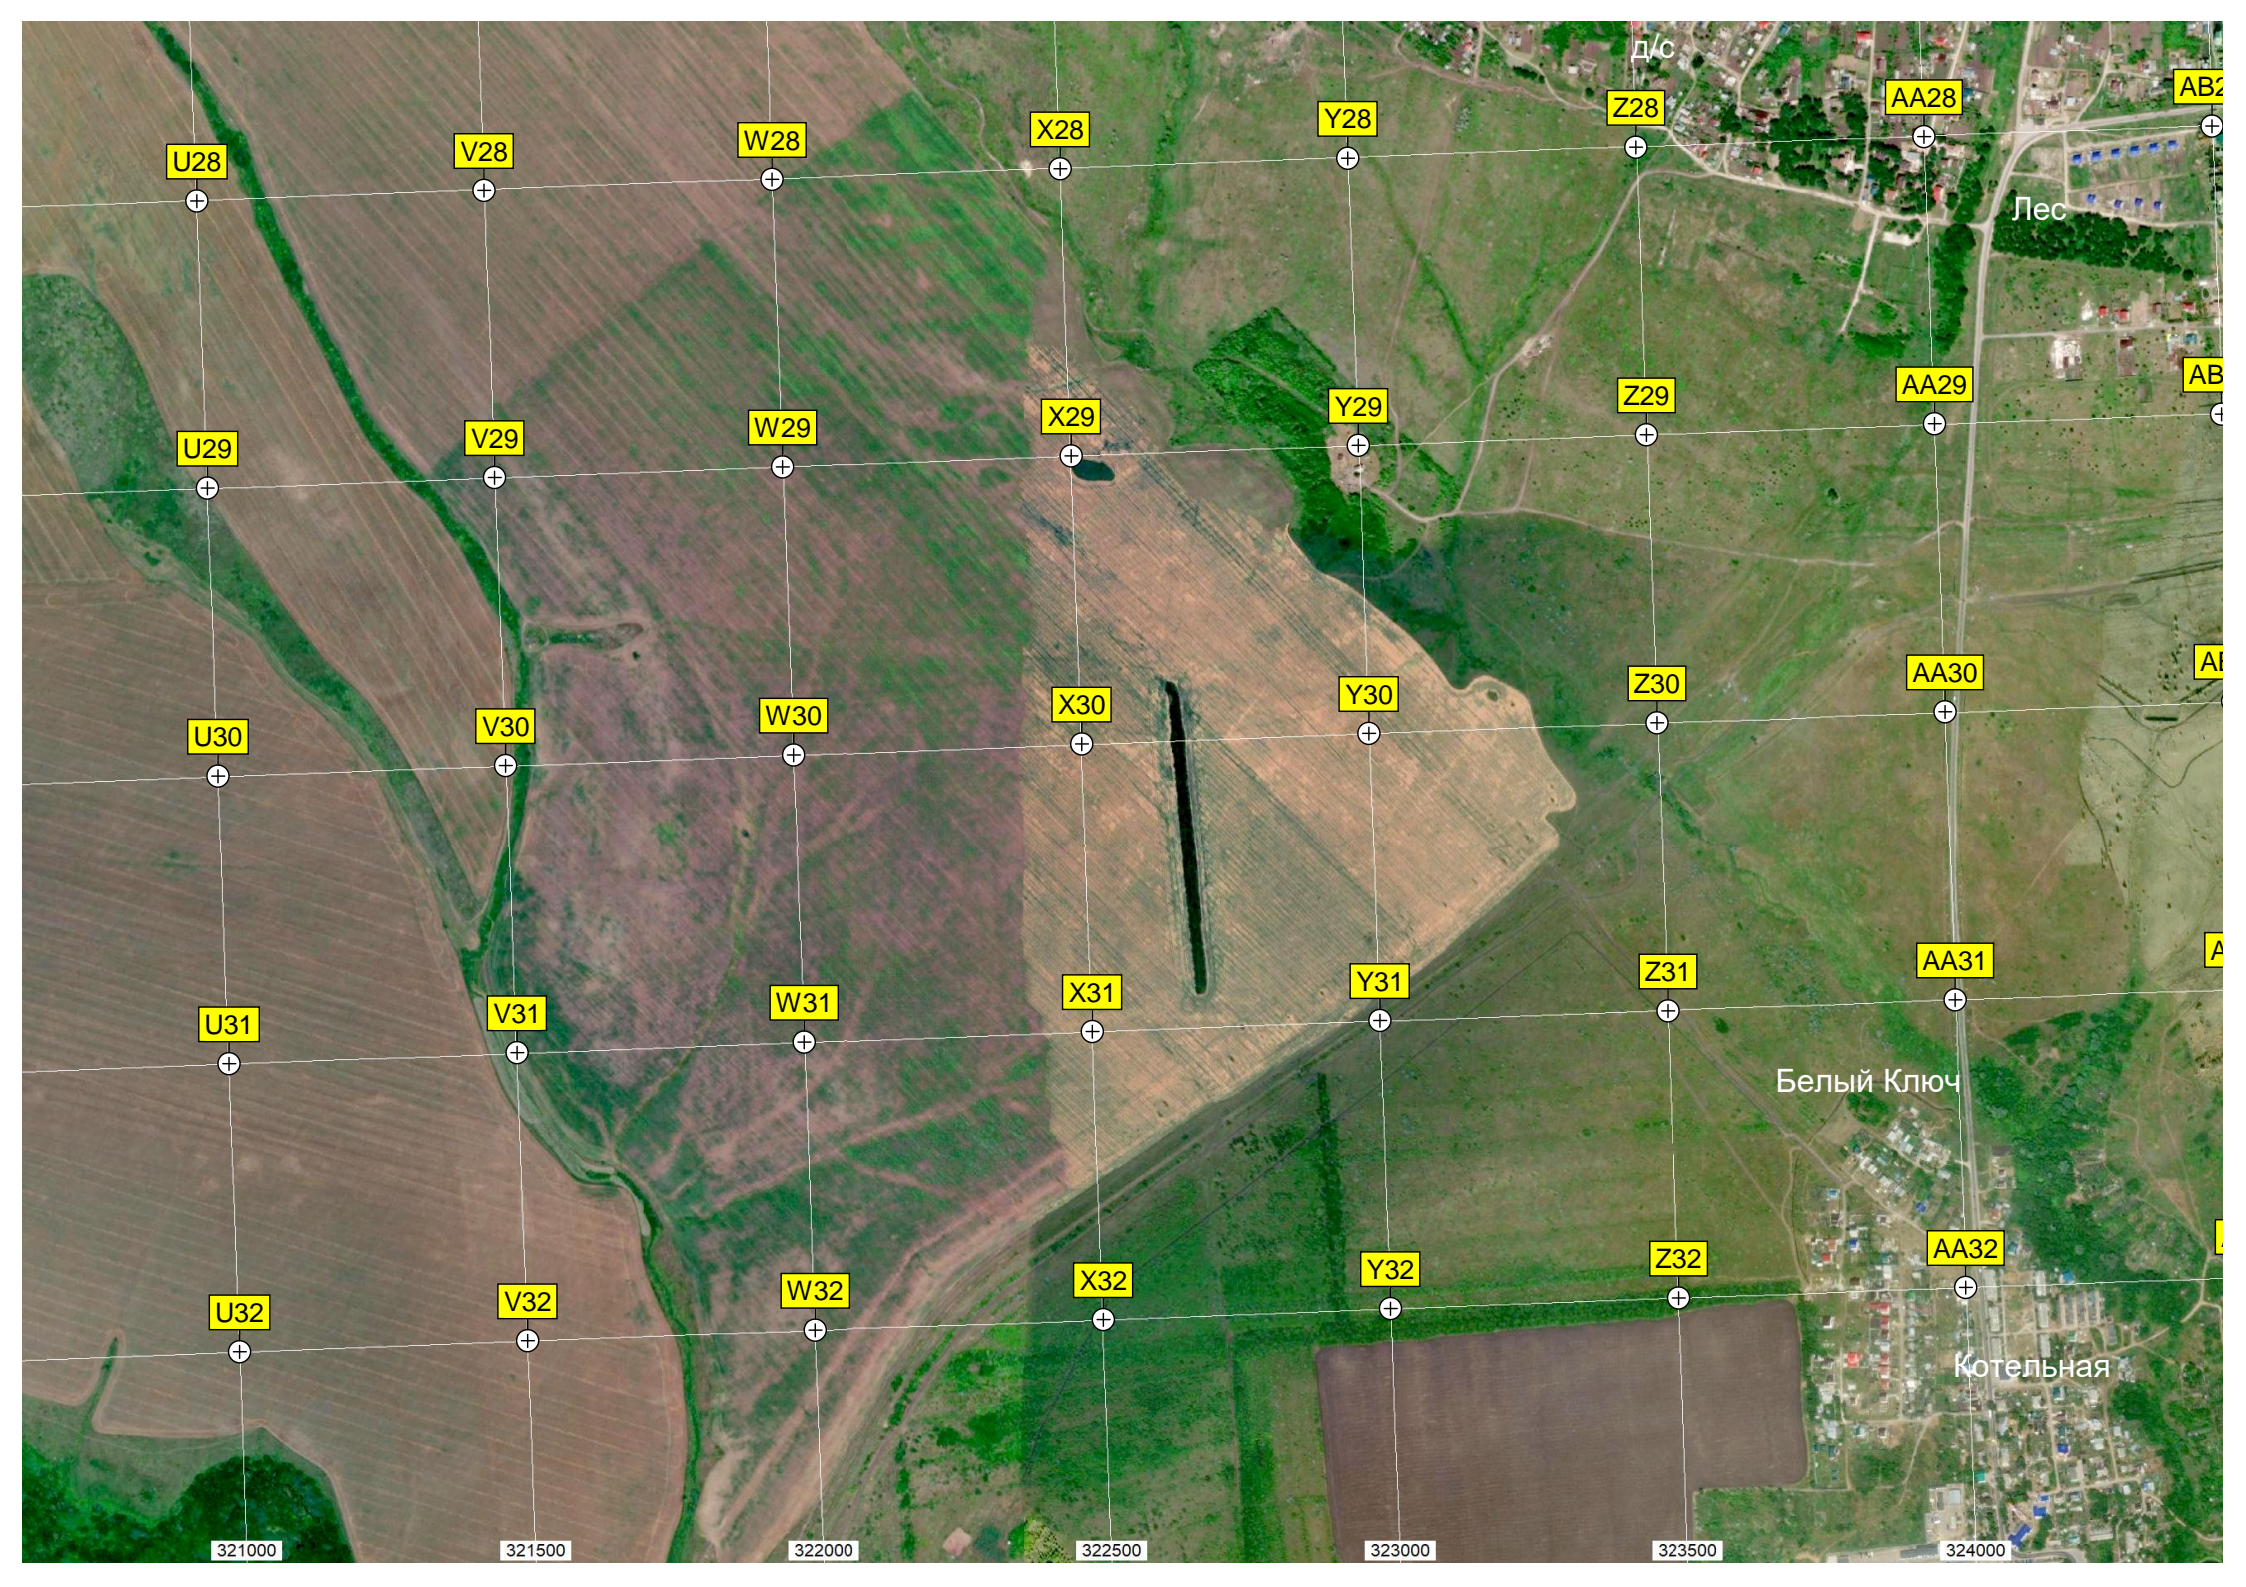

Пионер лагерь

ост

Пожарный водоем

Раменская шк

Зона водозабора

д через реку Крымзу

Брод через реку Крымзу

317000 317500 318000 318500 319000 319500 320000 320500