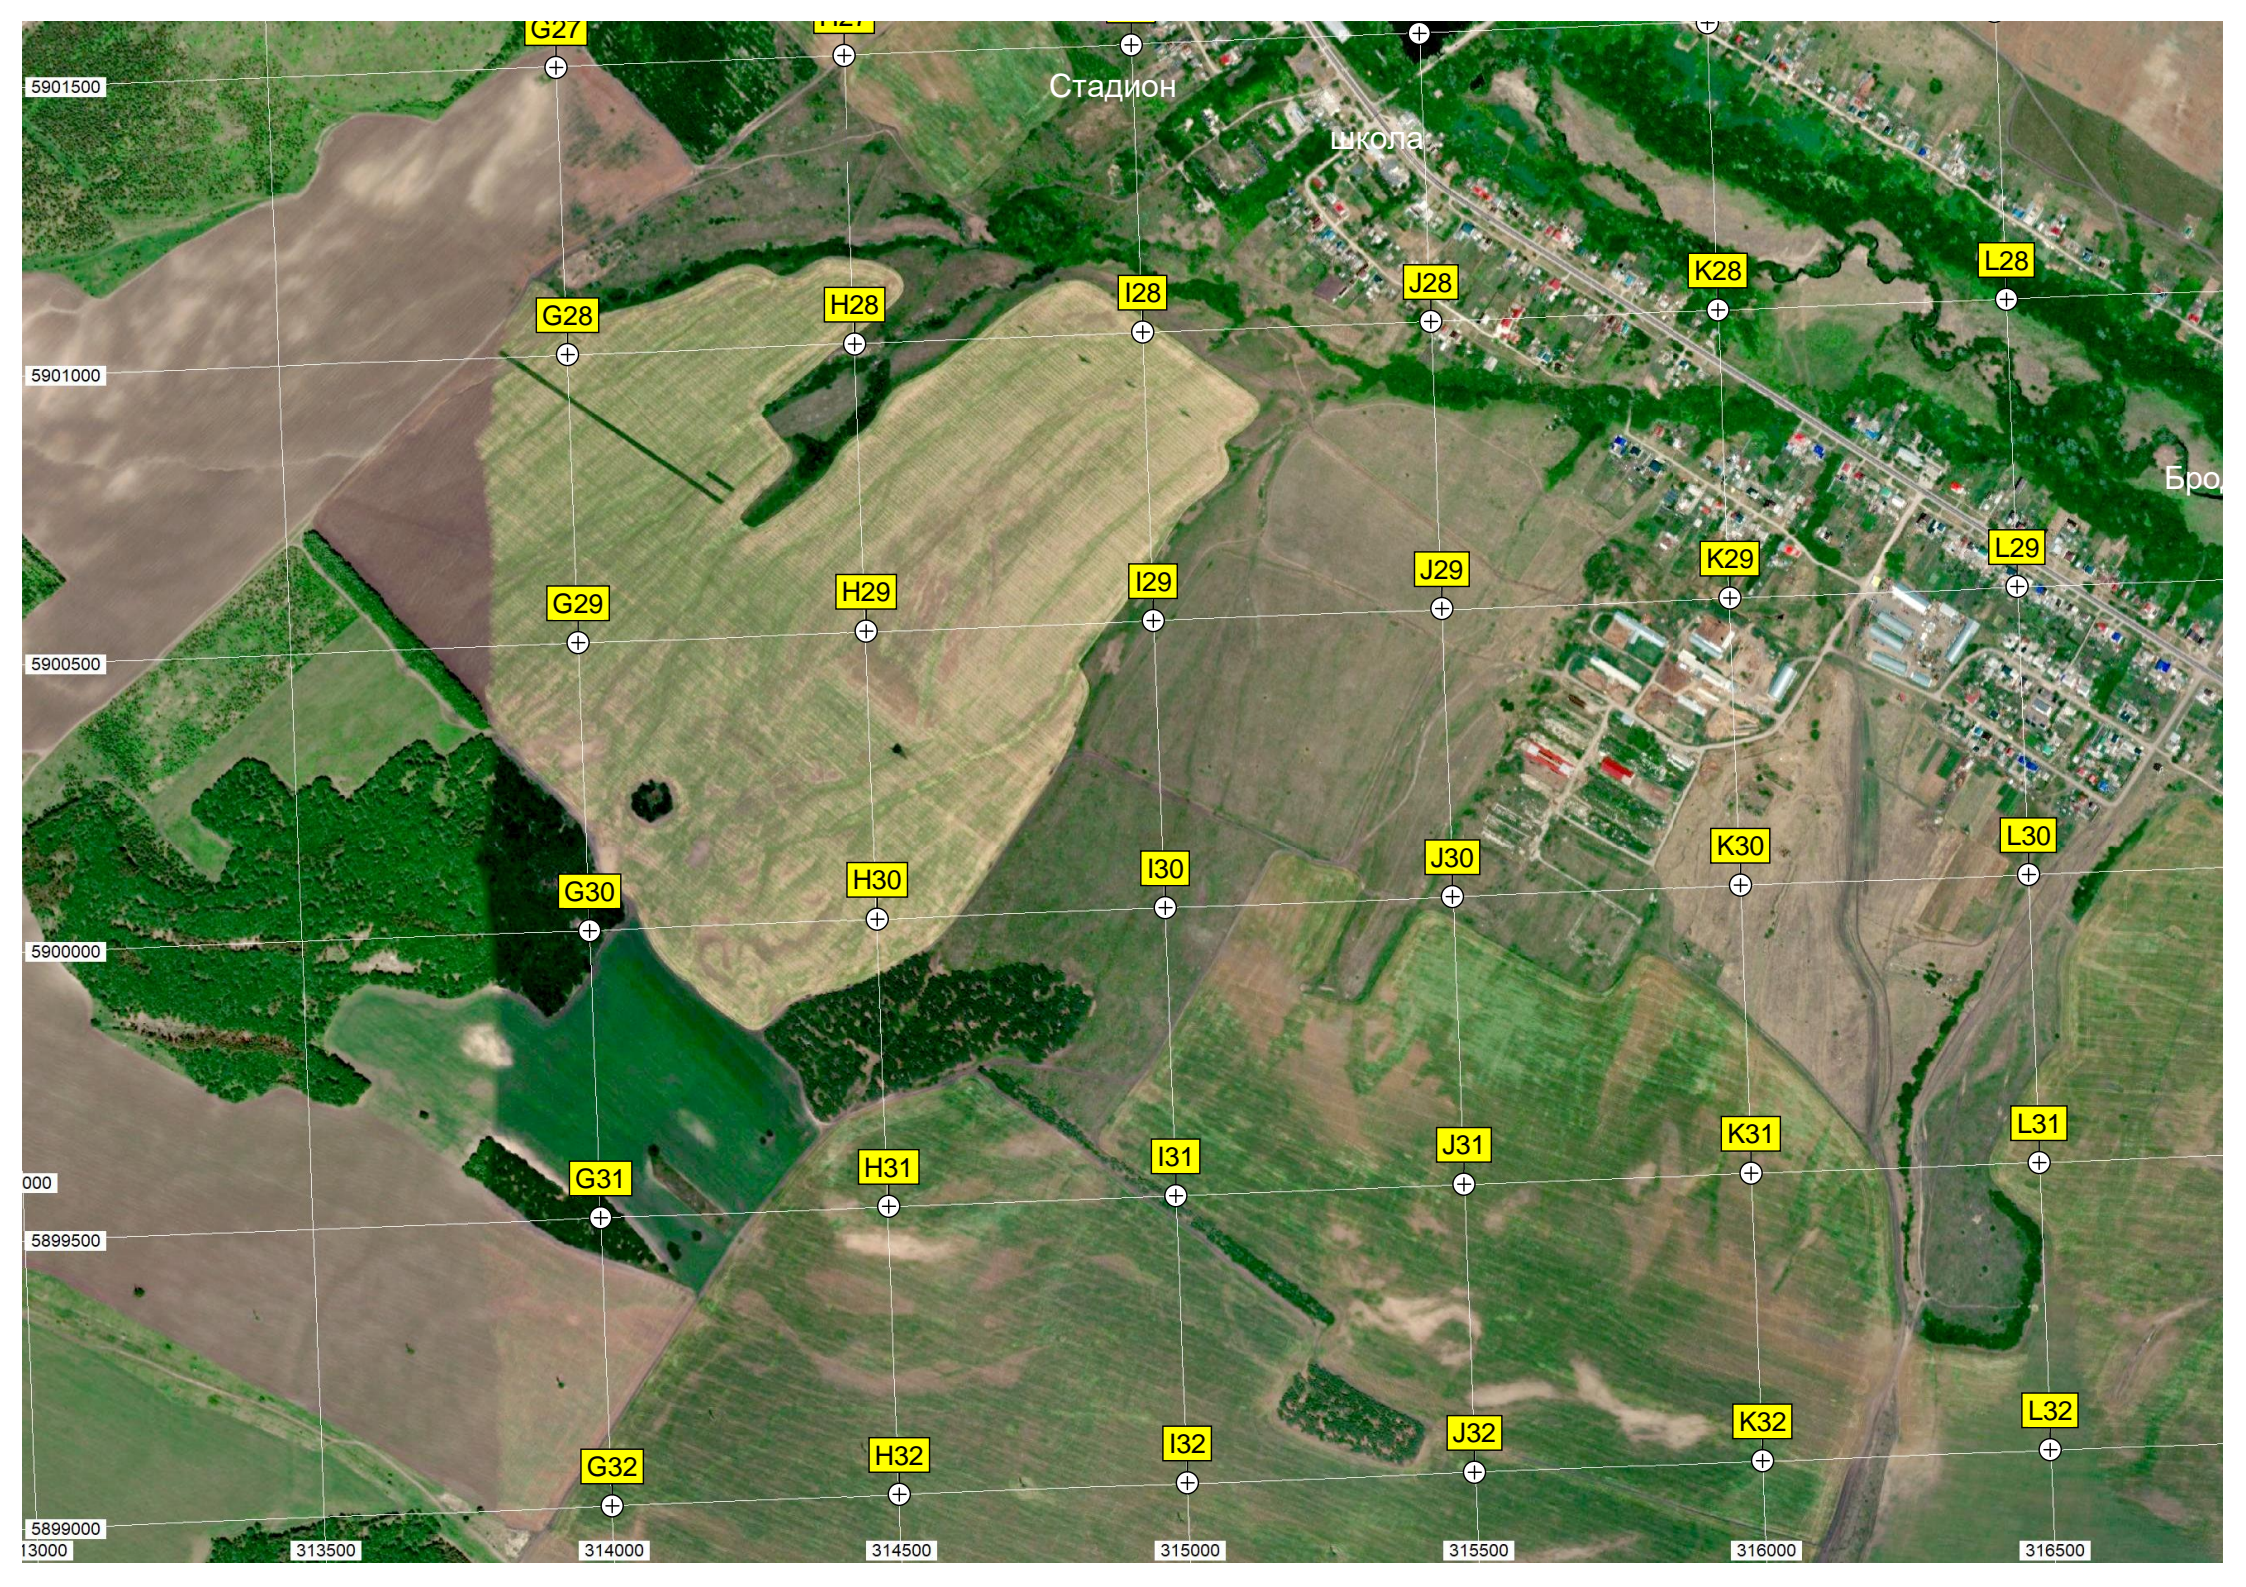

Пионер лагерь

ост

Пожарный водоем

Раменская шк

Зона водозабора

д через реку Крымзу

Брод через реку Крымзу

317000 317500 318000 318500 319000 319500 320000 320500