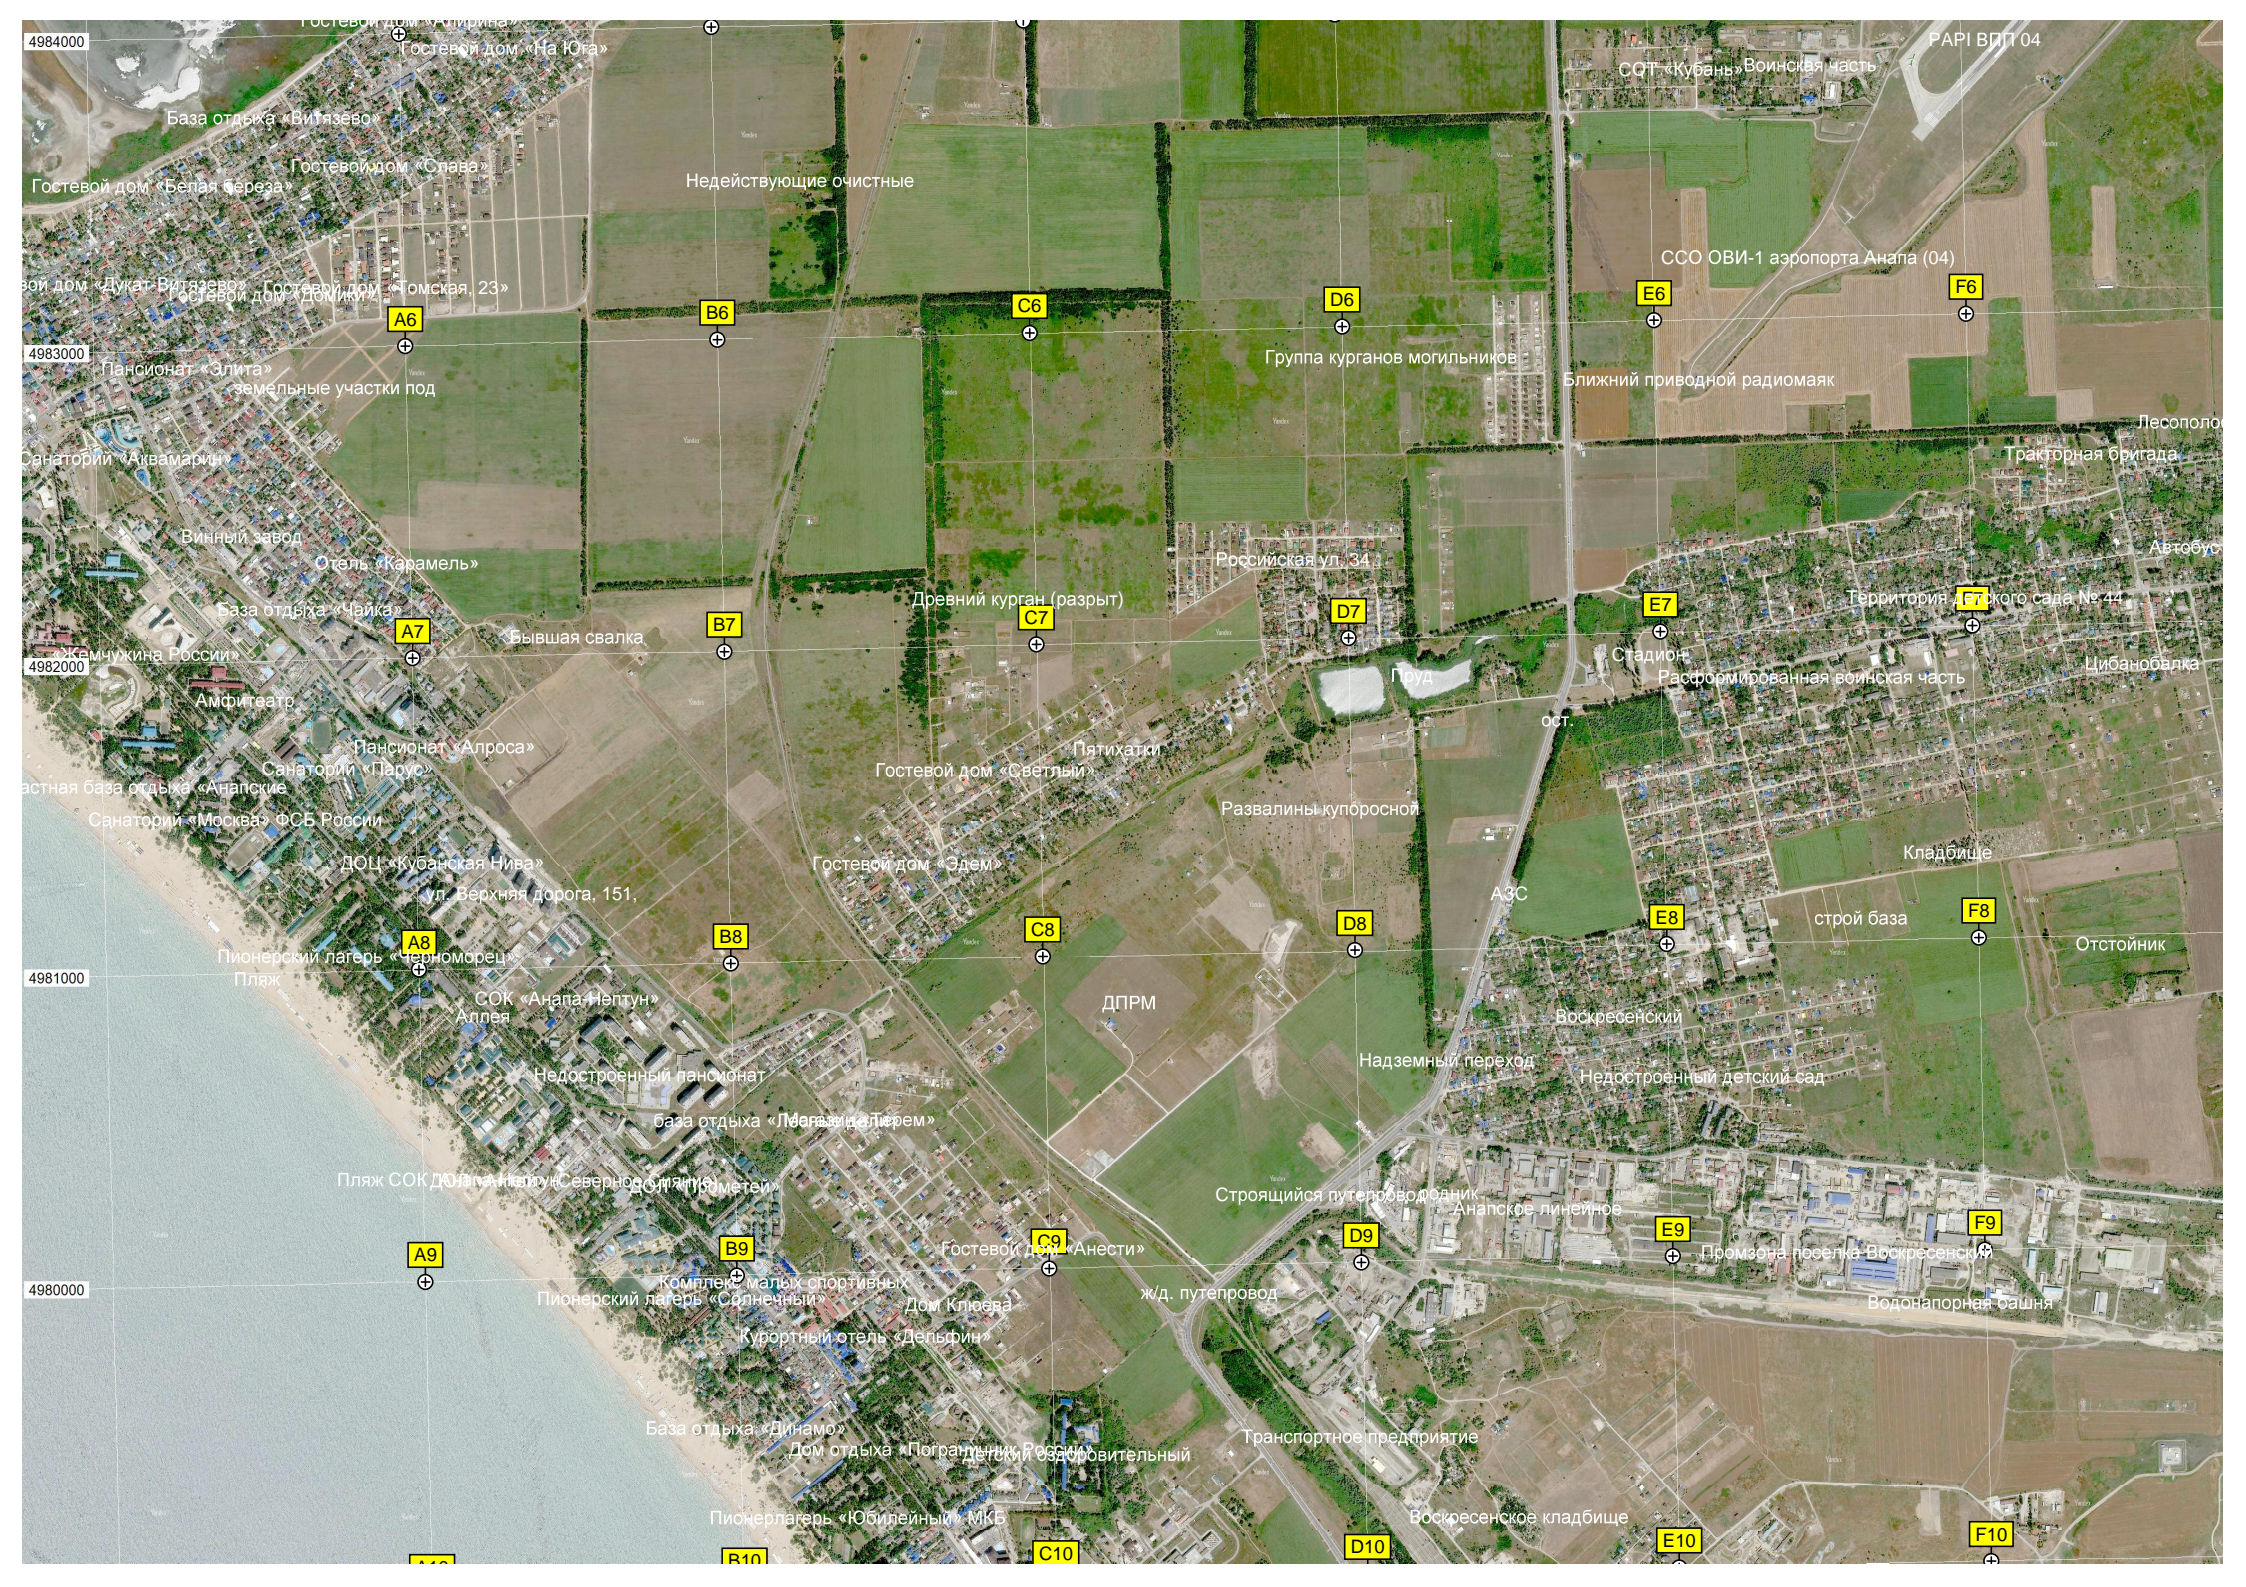

4984000

4983000

4982000

4981000

4980000

A6

B6

C6

D6

E6

F6

A7

B7

C7

D7

E7

F7

A8

B8

C8

D8

E8

F8

A9

B9

C9

D9

E9

F9

A10

B10

C10

D10

E10

F10

Гостевой дом «Алибина»
Гостевой дом «На Юга»
База отдыха «Витязево»
Гостевой дом «Белая переза»
Гостевой дом «Слава»
Недействующие очистные
Гостевой дом «Дукат-Витязево»
Гостевой дом «Томская, 23»
Пансионат «Элита»
земельные участки под
Санаторий «Ажвамарин»
Винный завод
Отель «Карамель»
База отдыха «Чайка»
«Скамьчужина России»
Амфитеатр
Пансионат «Алроса»
Санаторий «Парус»
частная база отдыха «Апасские»
Санаторий «Москва» ФСБ России
ДОЦ «Кубанская Нива»
ул. Верхняя дорога, 151,
Пионерский лагерь «Черноморец»
Пляж
СОК «Аната-Нептун»
Аллея
Недостроенный пансионат
база отдыха «Плевать на Терем»
Пляж СОК ДОЦ «Анатолий» «Северное сияние»
Пляж
Комплекс малых спортивных
Пионерский лагерь «Солнечный»
Курортный отель «Дельфин»
База отдыха «Динамо»
Дом отдыха «Пограничник»
Поземельный
Пионерлагерь «Юбилейный» МКБ
Гостевой дом «Светлый»
Пятихатки
Гостевой дом «Эдем»
Древний курган (разрыт)
Развалины купоросной
АЭС
ДПРМ
Строящийся путепроводник
Анапские линейное
ж.д. путепровод
Транспортное предприятие
Воскресенское кладбище
СОО «Кубань» Военная часть
РАР ВПП 04
ССО ОВИ-1 аэропорта Анапа (04)
Ближний приводной радиомаяк
Группа курганов могильников
Российская ул. 34
Пруд
АЭС
Воскресенский
Надземный переход
Недостроенный детский сад
Промзона поселка Воскресенский
Водонапорная башня
Песополо
Тракторная бригада
Автобус
Территория детского сада № 44
Цибанобалка
Расформированная воинская часть
Кладбище
строй база
Отстойник