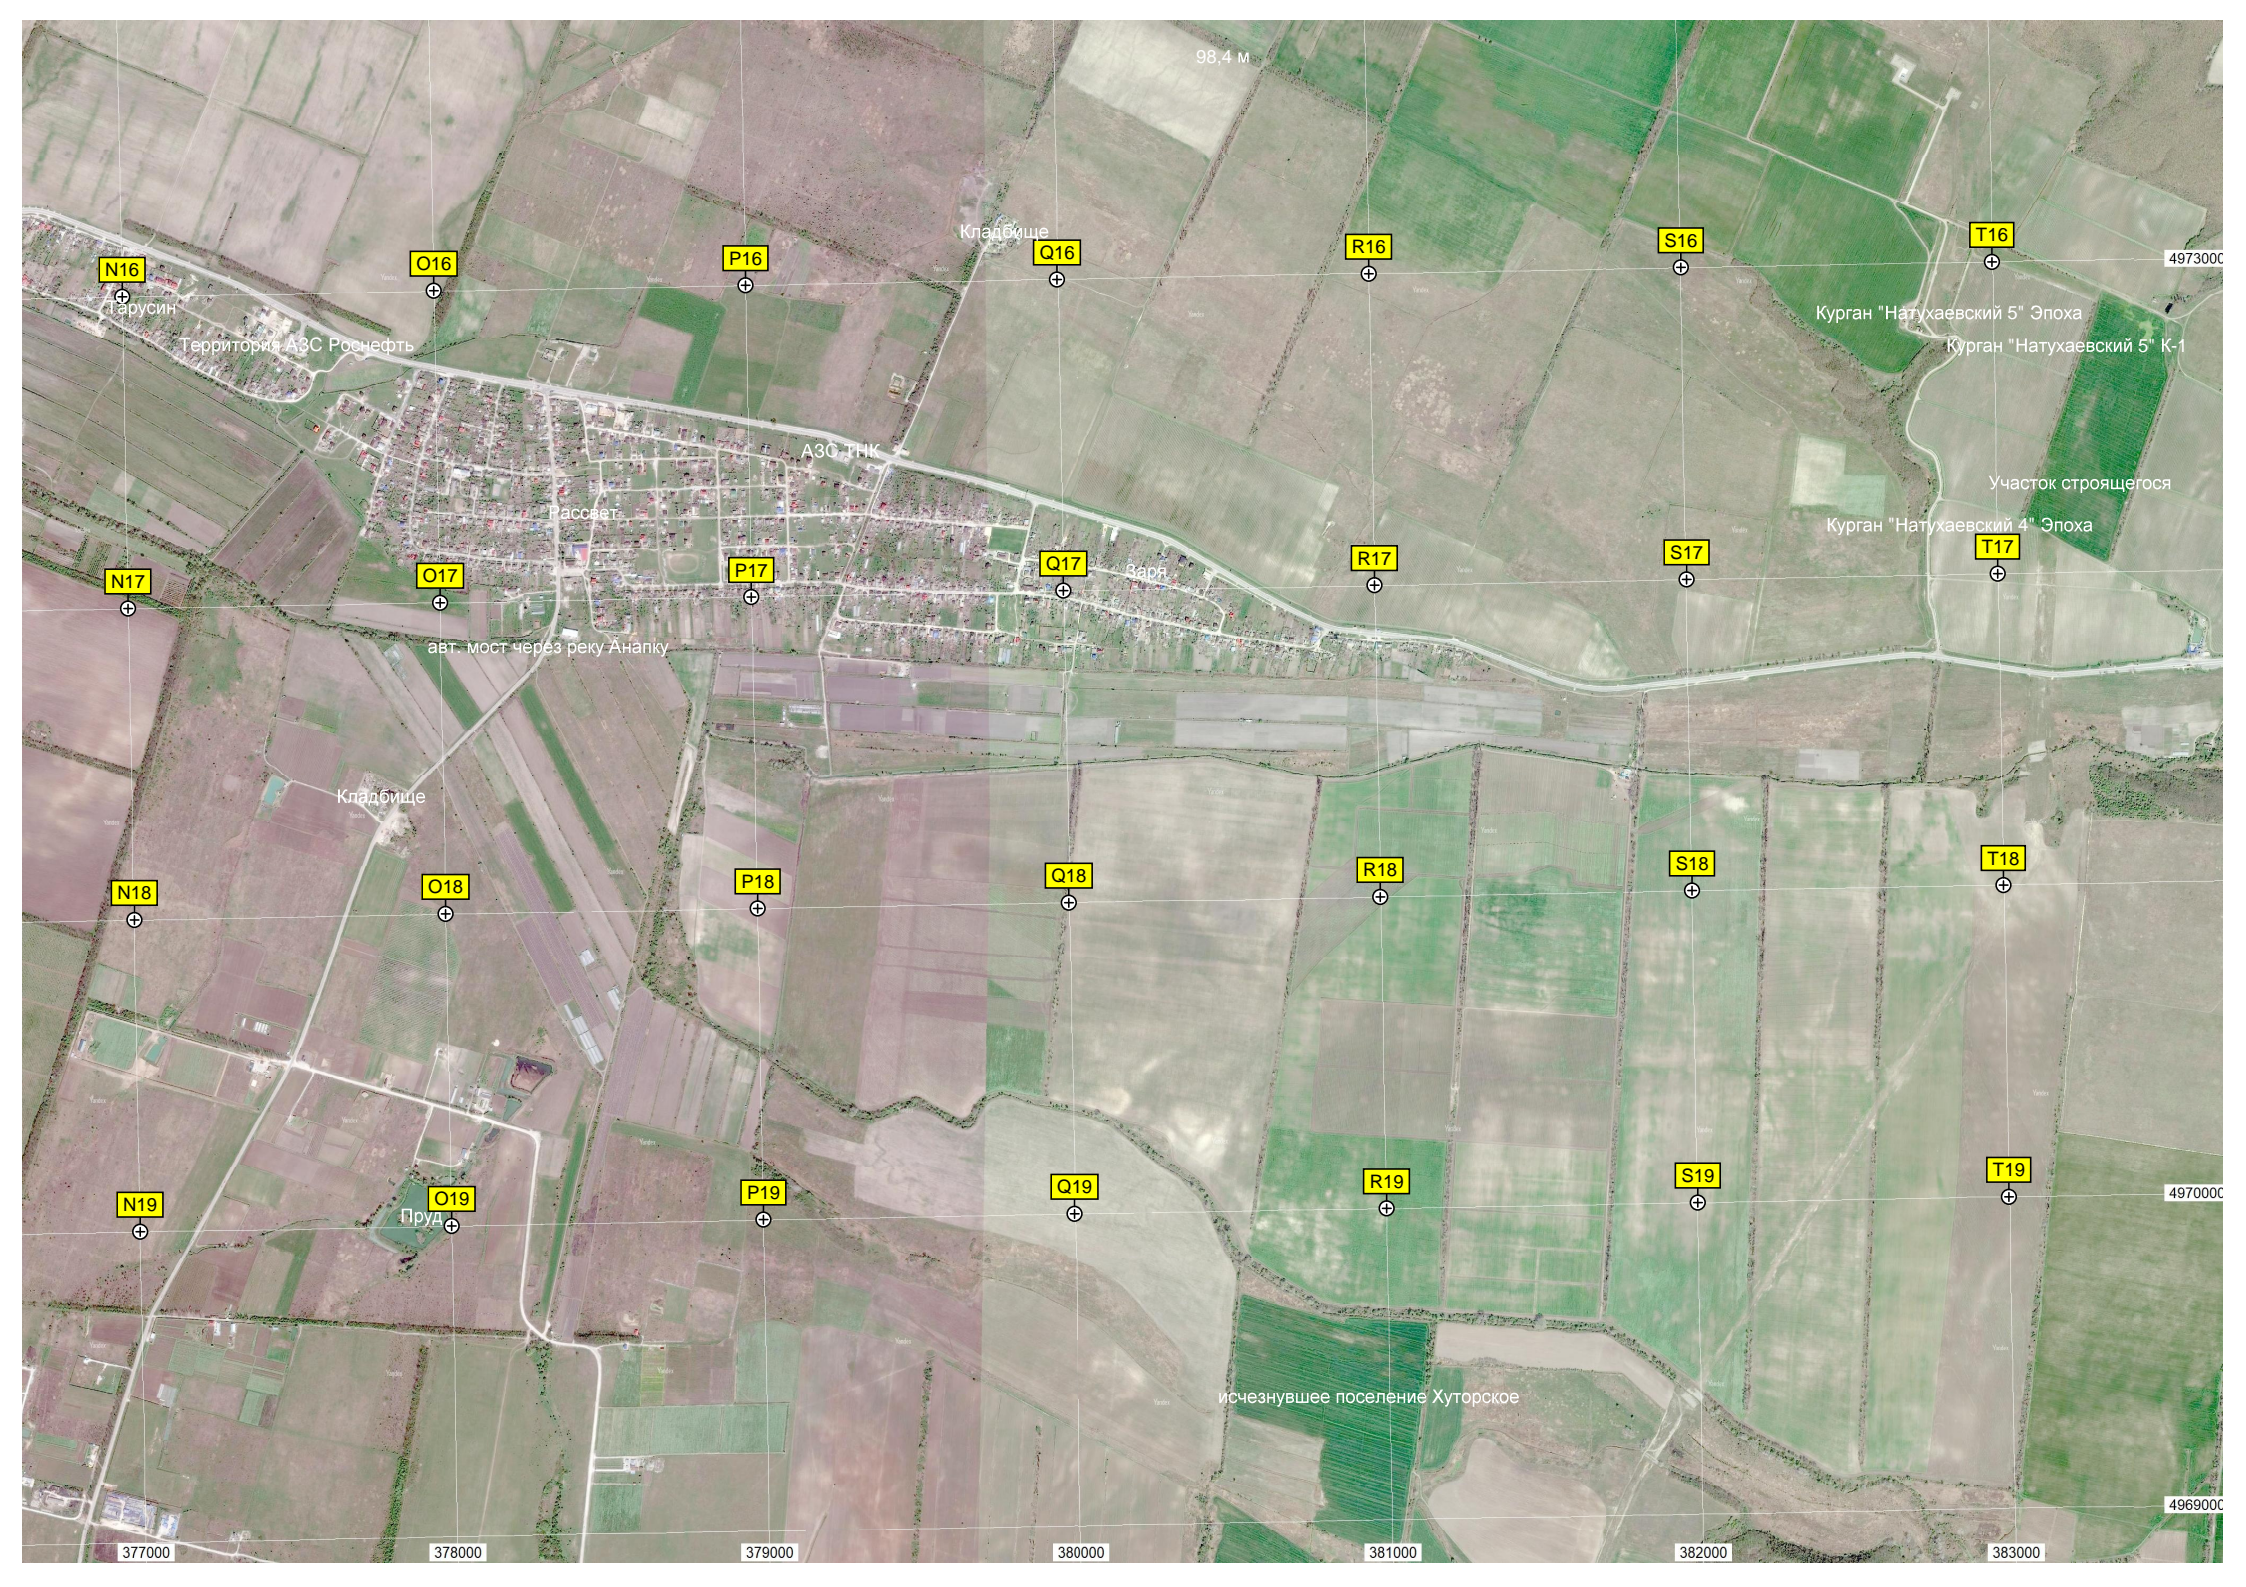

98,4 м

N16

O16

P16

Q16

R16

S16

T16

4973000

N17

O17

P17

Q17

R17

S17

T17

авт. мост через реку Анапку

N18

O18

P18

Q18

R18

S18

T18

Кладбище

N19

O19

P19

Q19

R19

S19

T19

Пруд

исчезнувшее поселение Хуторское

4970000

4969000

377000

378000

379000

380000

381000

382000

383000

Тарусин

Территория АЗС Роснефть

Кладбище

АЗС ГНК

Рассвет

Сарф

Курган "Натухаевский 5" Эпоха

Курган "Натухаевский 5" К-1

Участок строящегося

Курган "Натухаевский 4" Эпоха