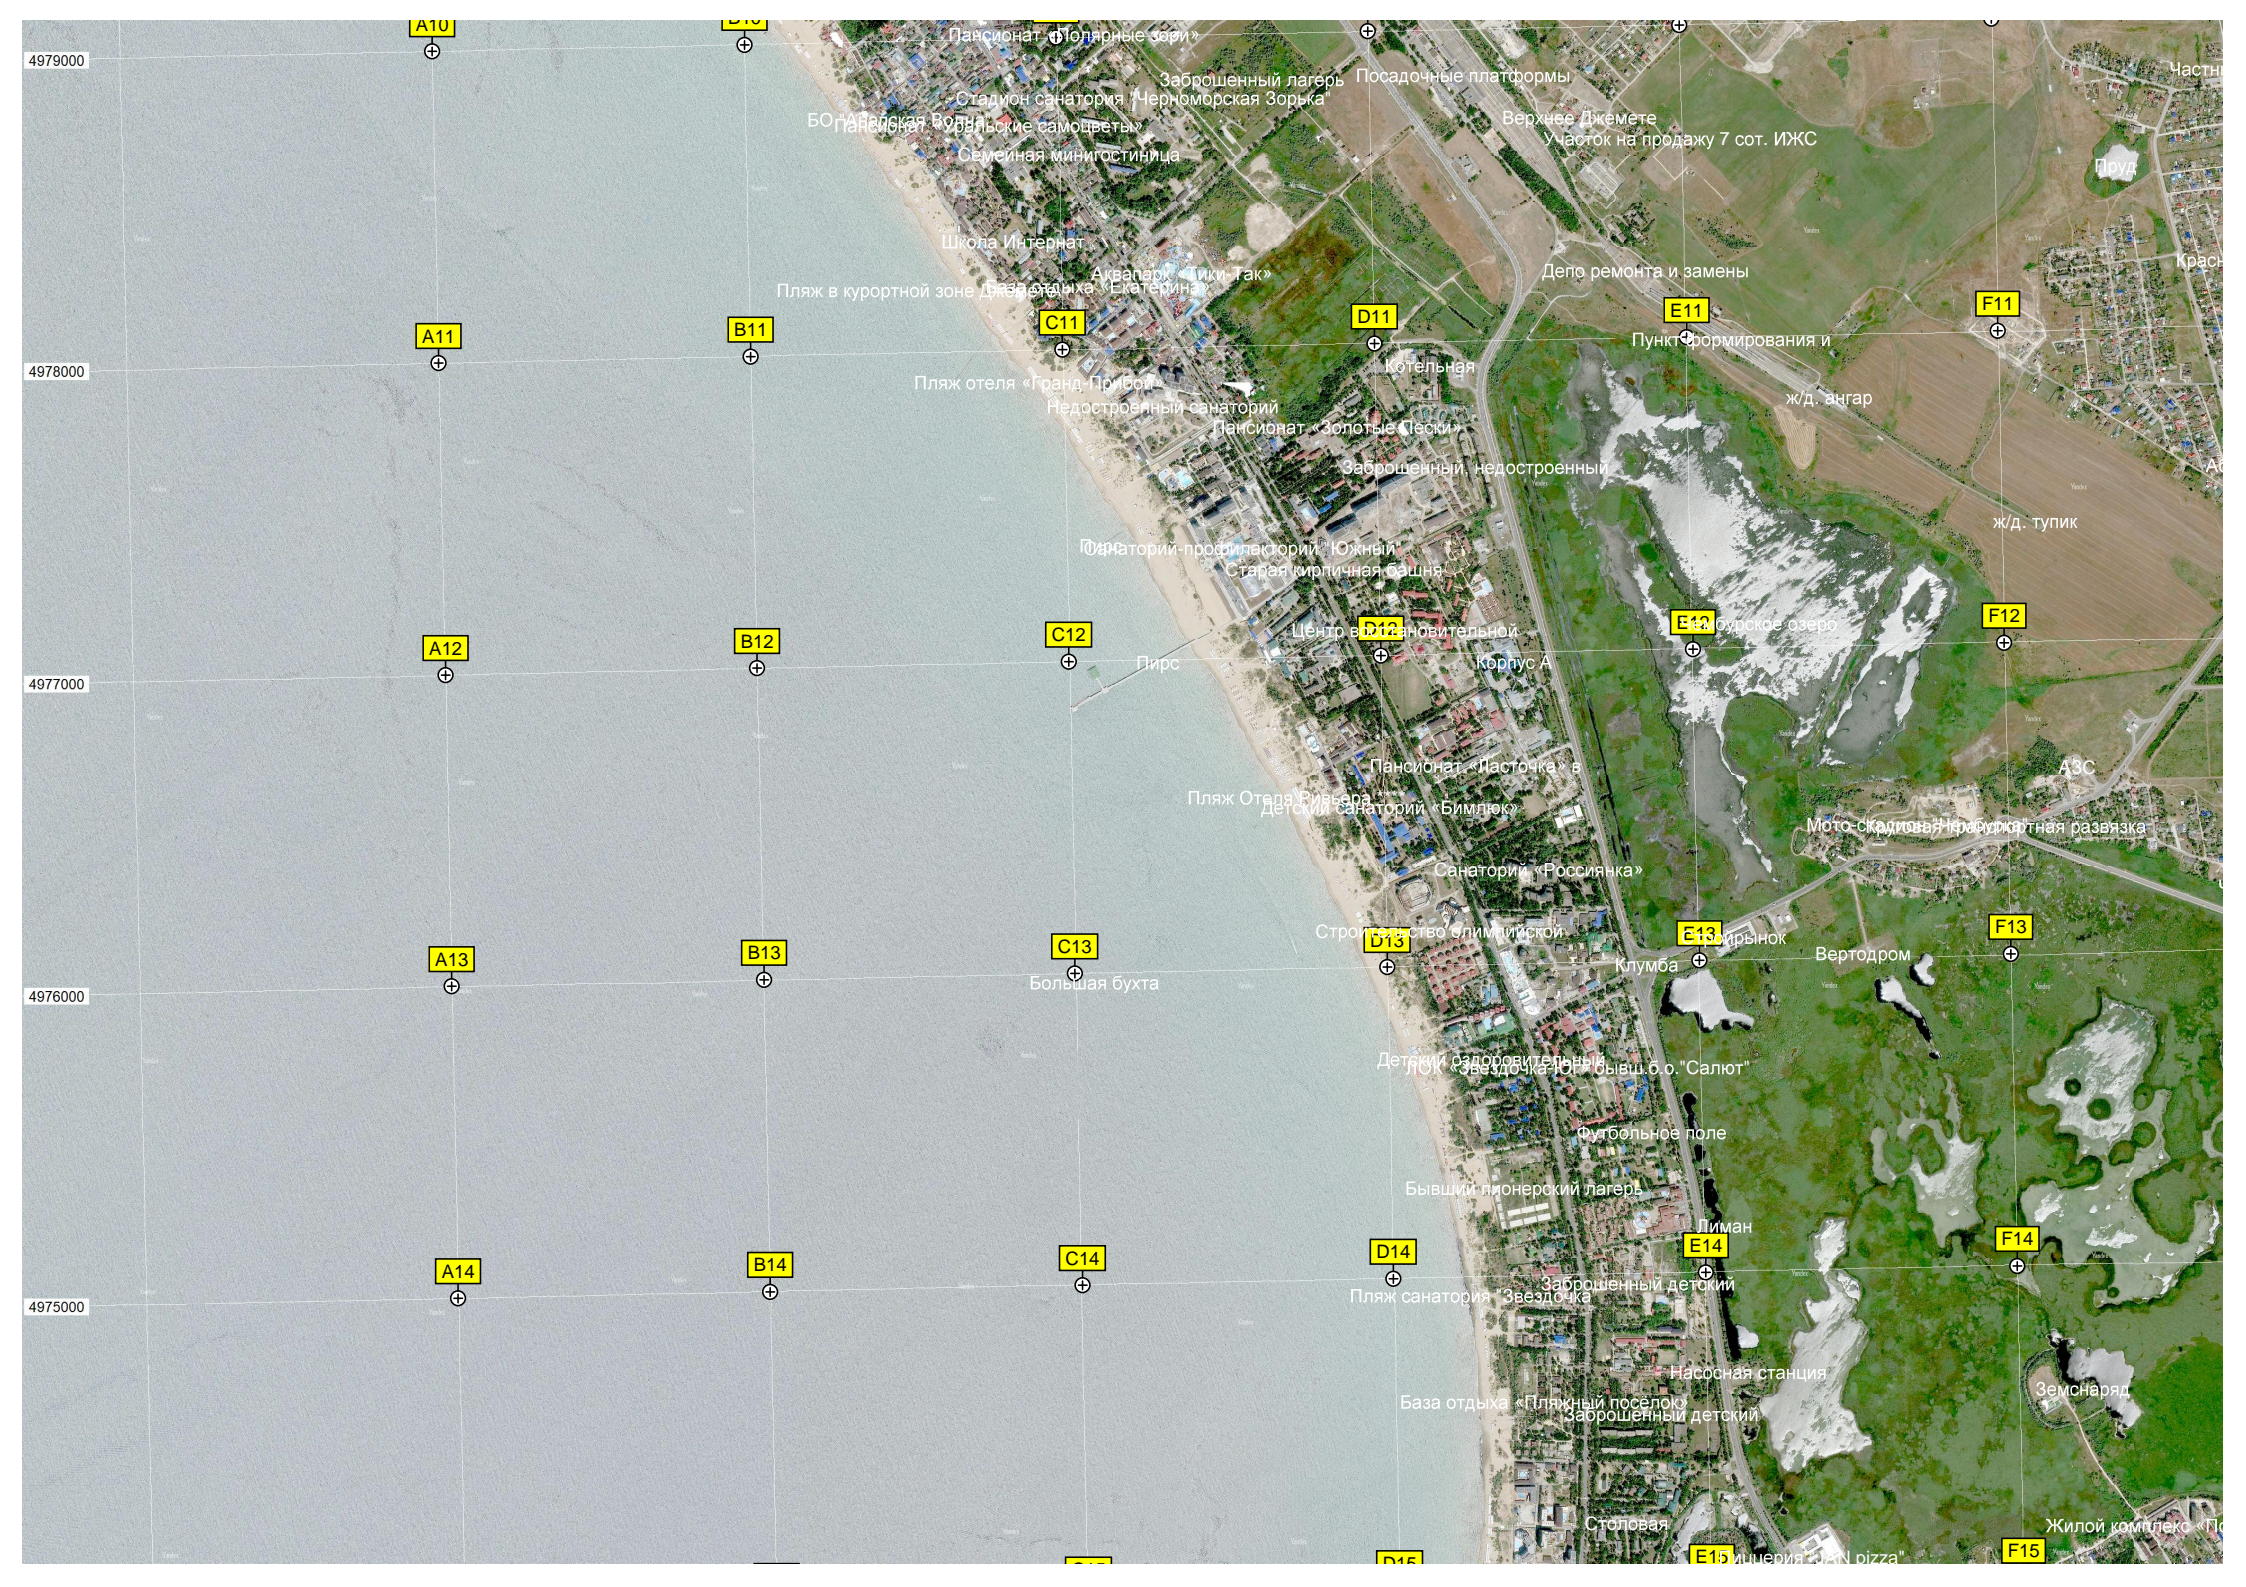

4979000

A10

B10

C10

D10

E10

F10

4978000

A11

B11

C11

D11

E11

F11

4977000

A12

B12

C12

D12

E12

F12

4976000

A13

B13

C13

D13

E13

F13

4975000

A14

B14

C14

D14

E14

F14

A15

B15

C15

D15

E15

F15

Пансионат «Толчаные зори»
Заброшенный лагерь
Посадочные платформы
Стадион санатория «Черноморская Зорька»
Верхнее Джемете
Участок на продажу 7 сот. ИЖС
Богдановская
Семейная мини-гостиница
Школа Интернат
Пляж в курортной зоне Давыдовка
Аквапарк «Тики-Так»
Котельня
Пансионат «Золотые Пески»
Заброшенный, недостроенный
Санаторий-профилакторий «Южный»
Старая кирпичная башня
Пирс
Пансионат «Пасточка» в
Пляж Отеля Ривьера
Детский санаторий «Бимлюк»
Санаторий «Россиянка»
Строительство олимпийской
Клуба
Вертлодром
Детский оздоровительный лагерь
Футбольное поле
Бывший пионерский лагерь
Пляж санатория «Звездочка»
Заброшенный детский
База отдыха «Пляжный поселок»
Заброшенный детский
Столовая
Насосная станция
Жилой комплекс «По

Пруд
ж/д. ангар
ж/д. тупик
АЭС
Мото-складовая
Грузовая развязка
Клумба
Вертодром
Земснаряд
Жилой комплекс «По