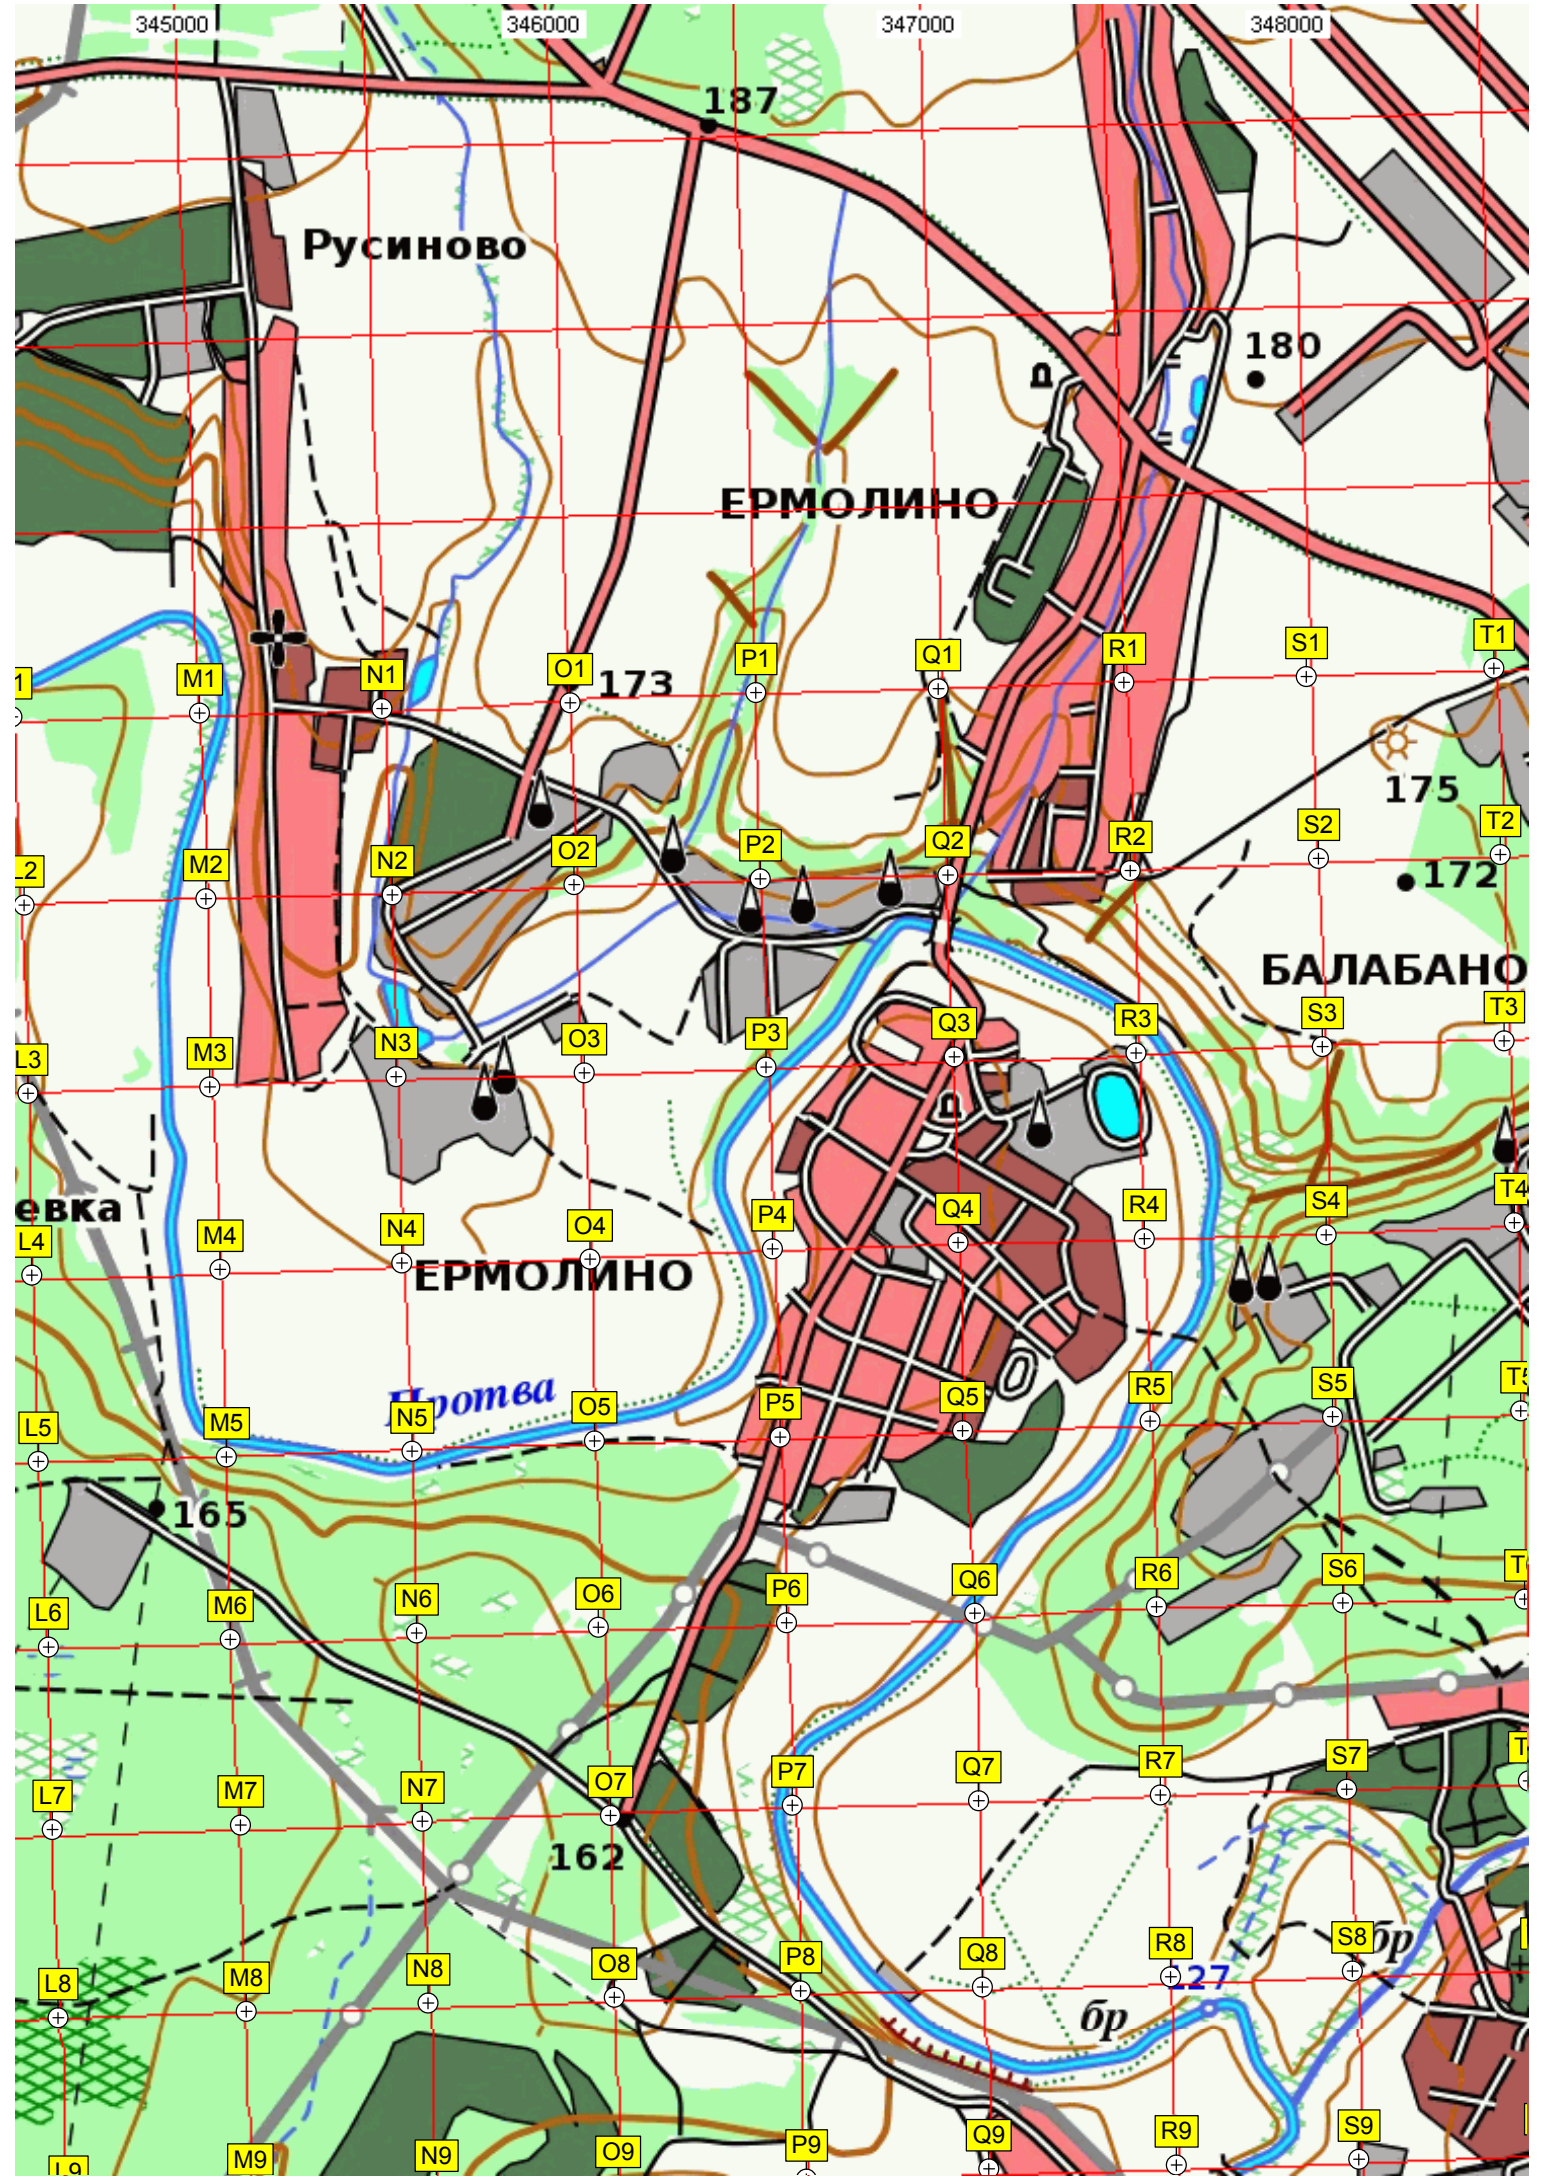

341000

342000

343000

344000

173

181

шк

Роща

135

131

БОРОВСК (ВЫСОКОВО)

Протва

65

Комлево

177

Никола

181

178

171

Можово

Прутва

Заречье

Городынка

159

Обнинск

Передоль

Дырочная

Мал.Росляковка

Болотцкое

Любиц

тепл.

гское