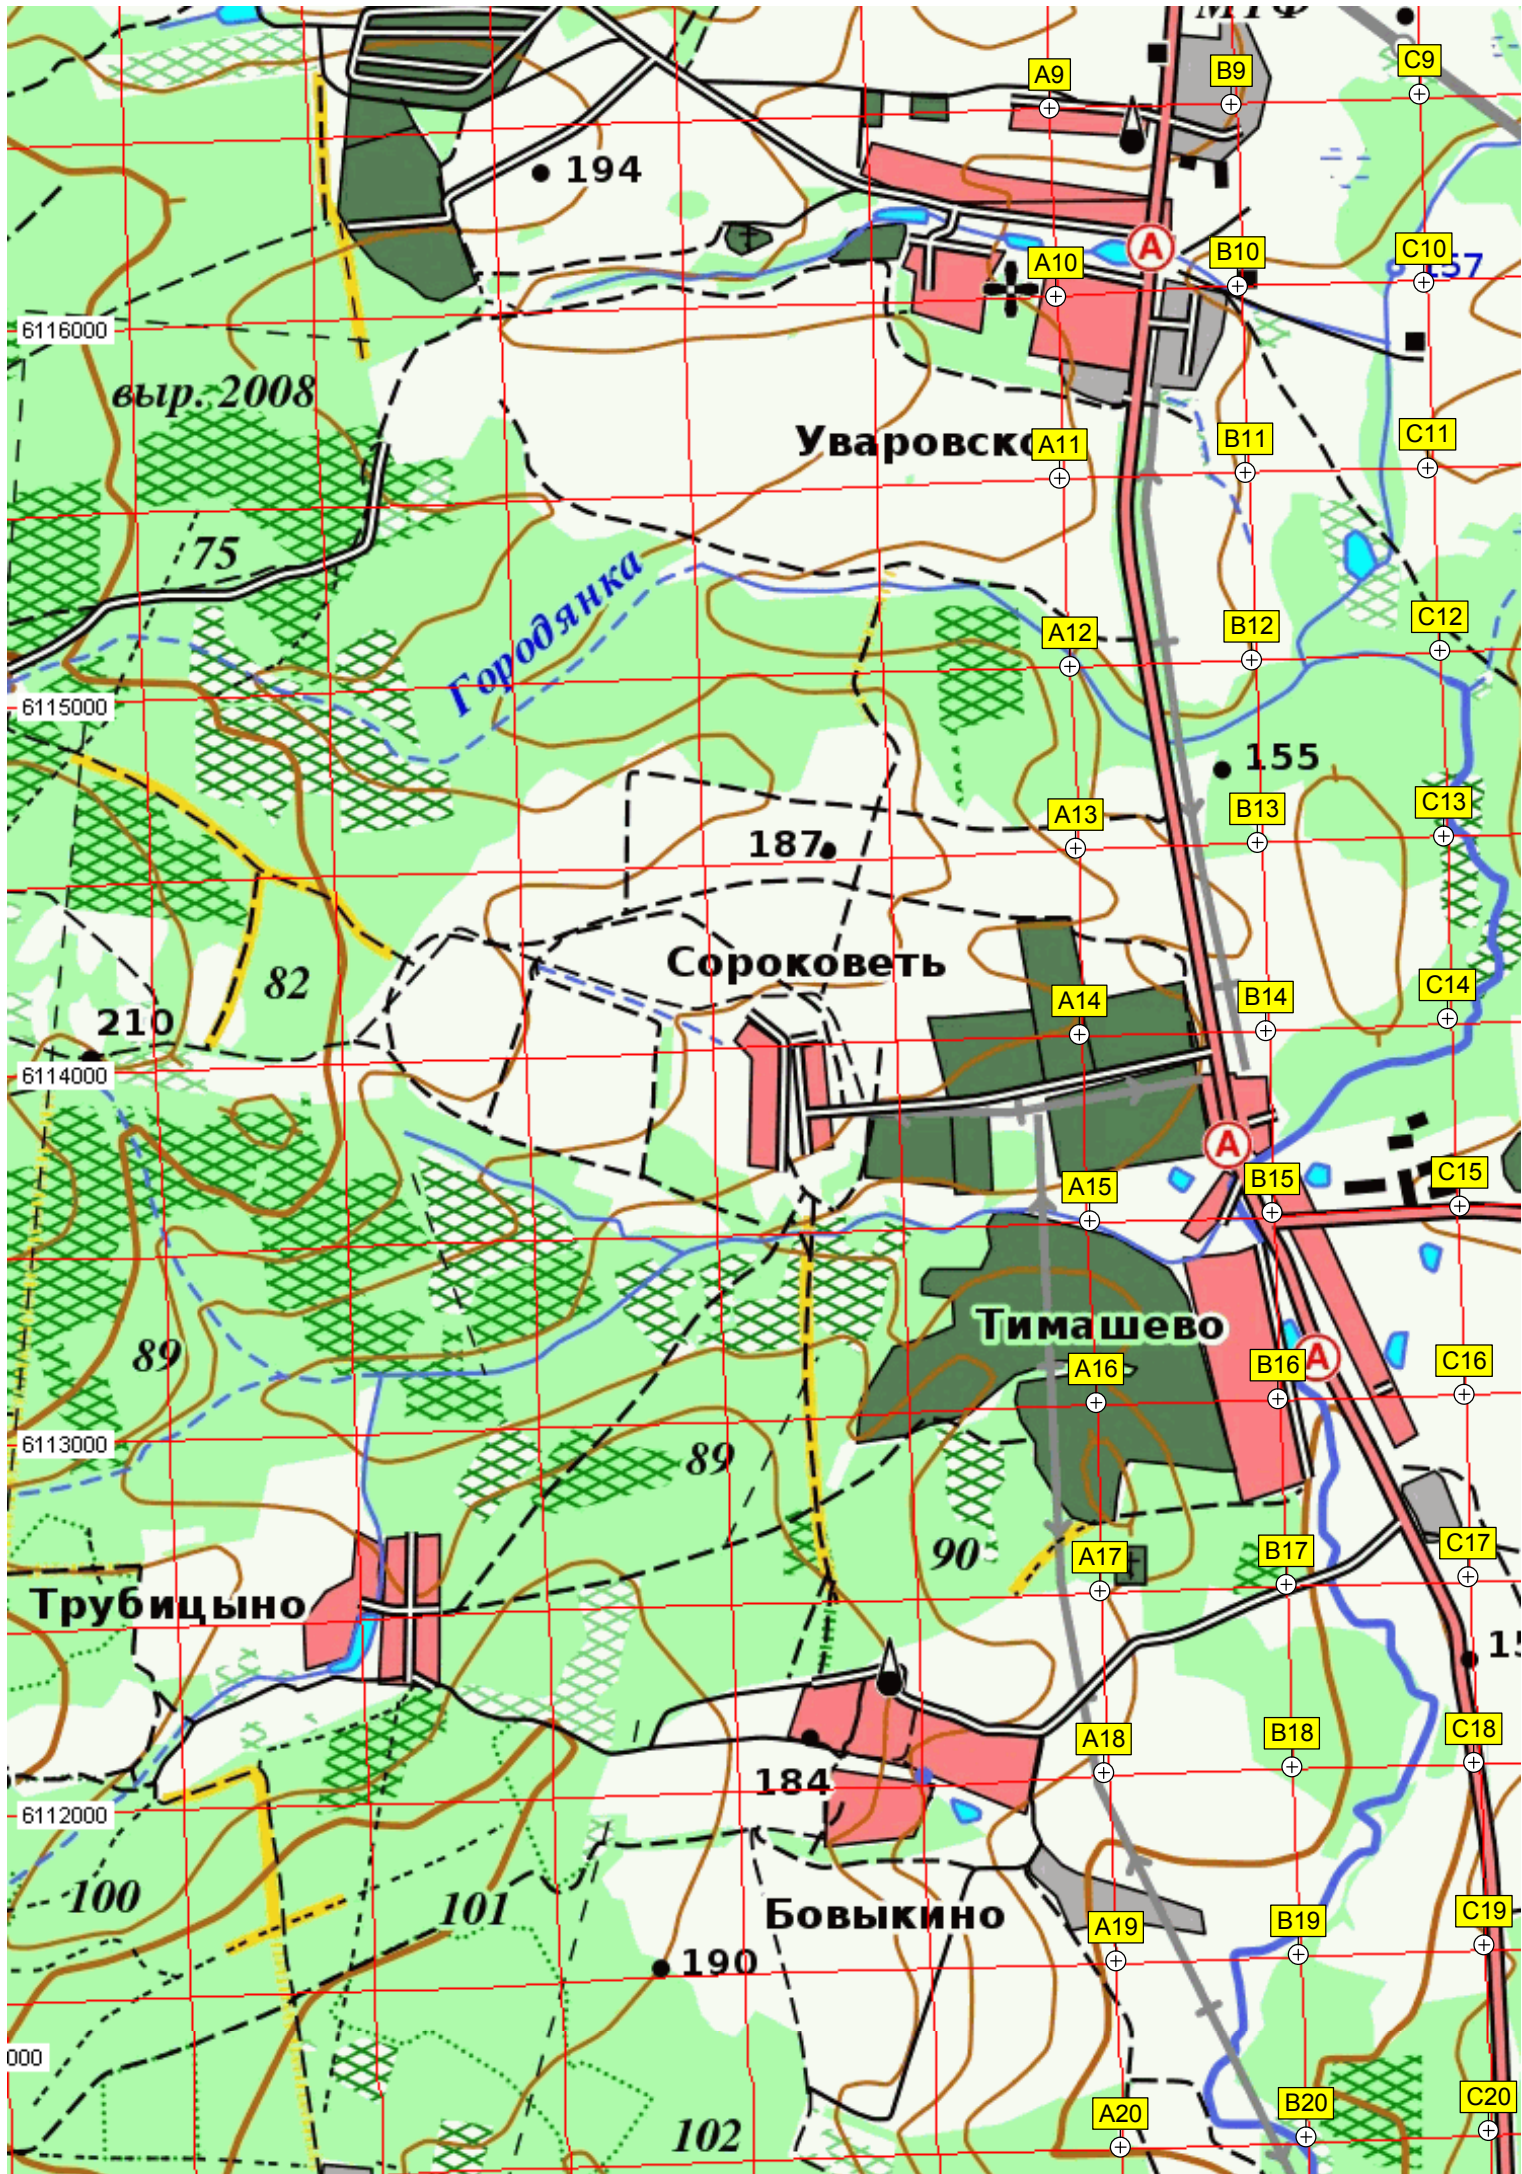

341000

342000

343000

344000

173

181

шк

Роща

135

131

БОРОВСК (ВЫСОКОВО)

Протва

65

Комлево

177

Никола

181

178

171

Можово

Прутва

Заречье

Городынка

159

Обнинск

Передоль

Дырочная

Мал.Росляковка

Болотцкое

Любиц

тепл.

гское