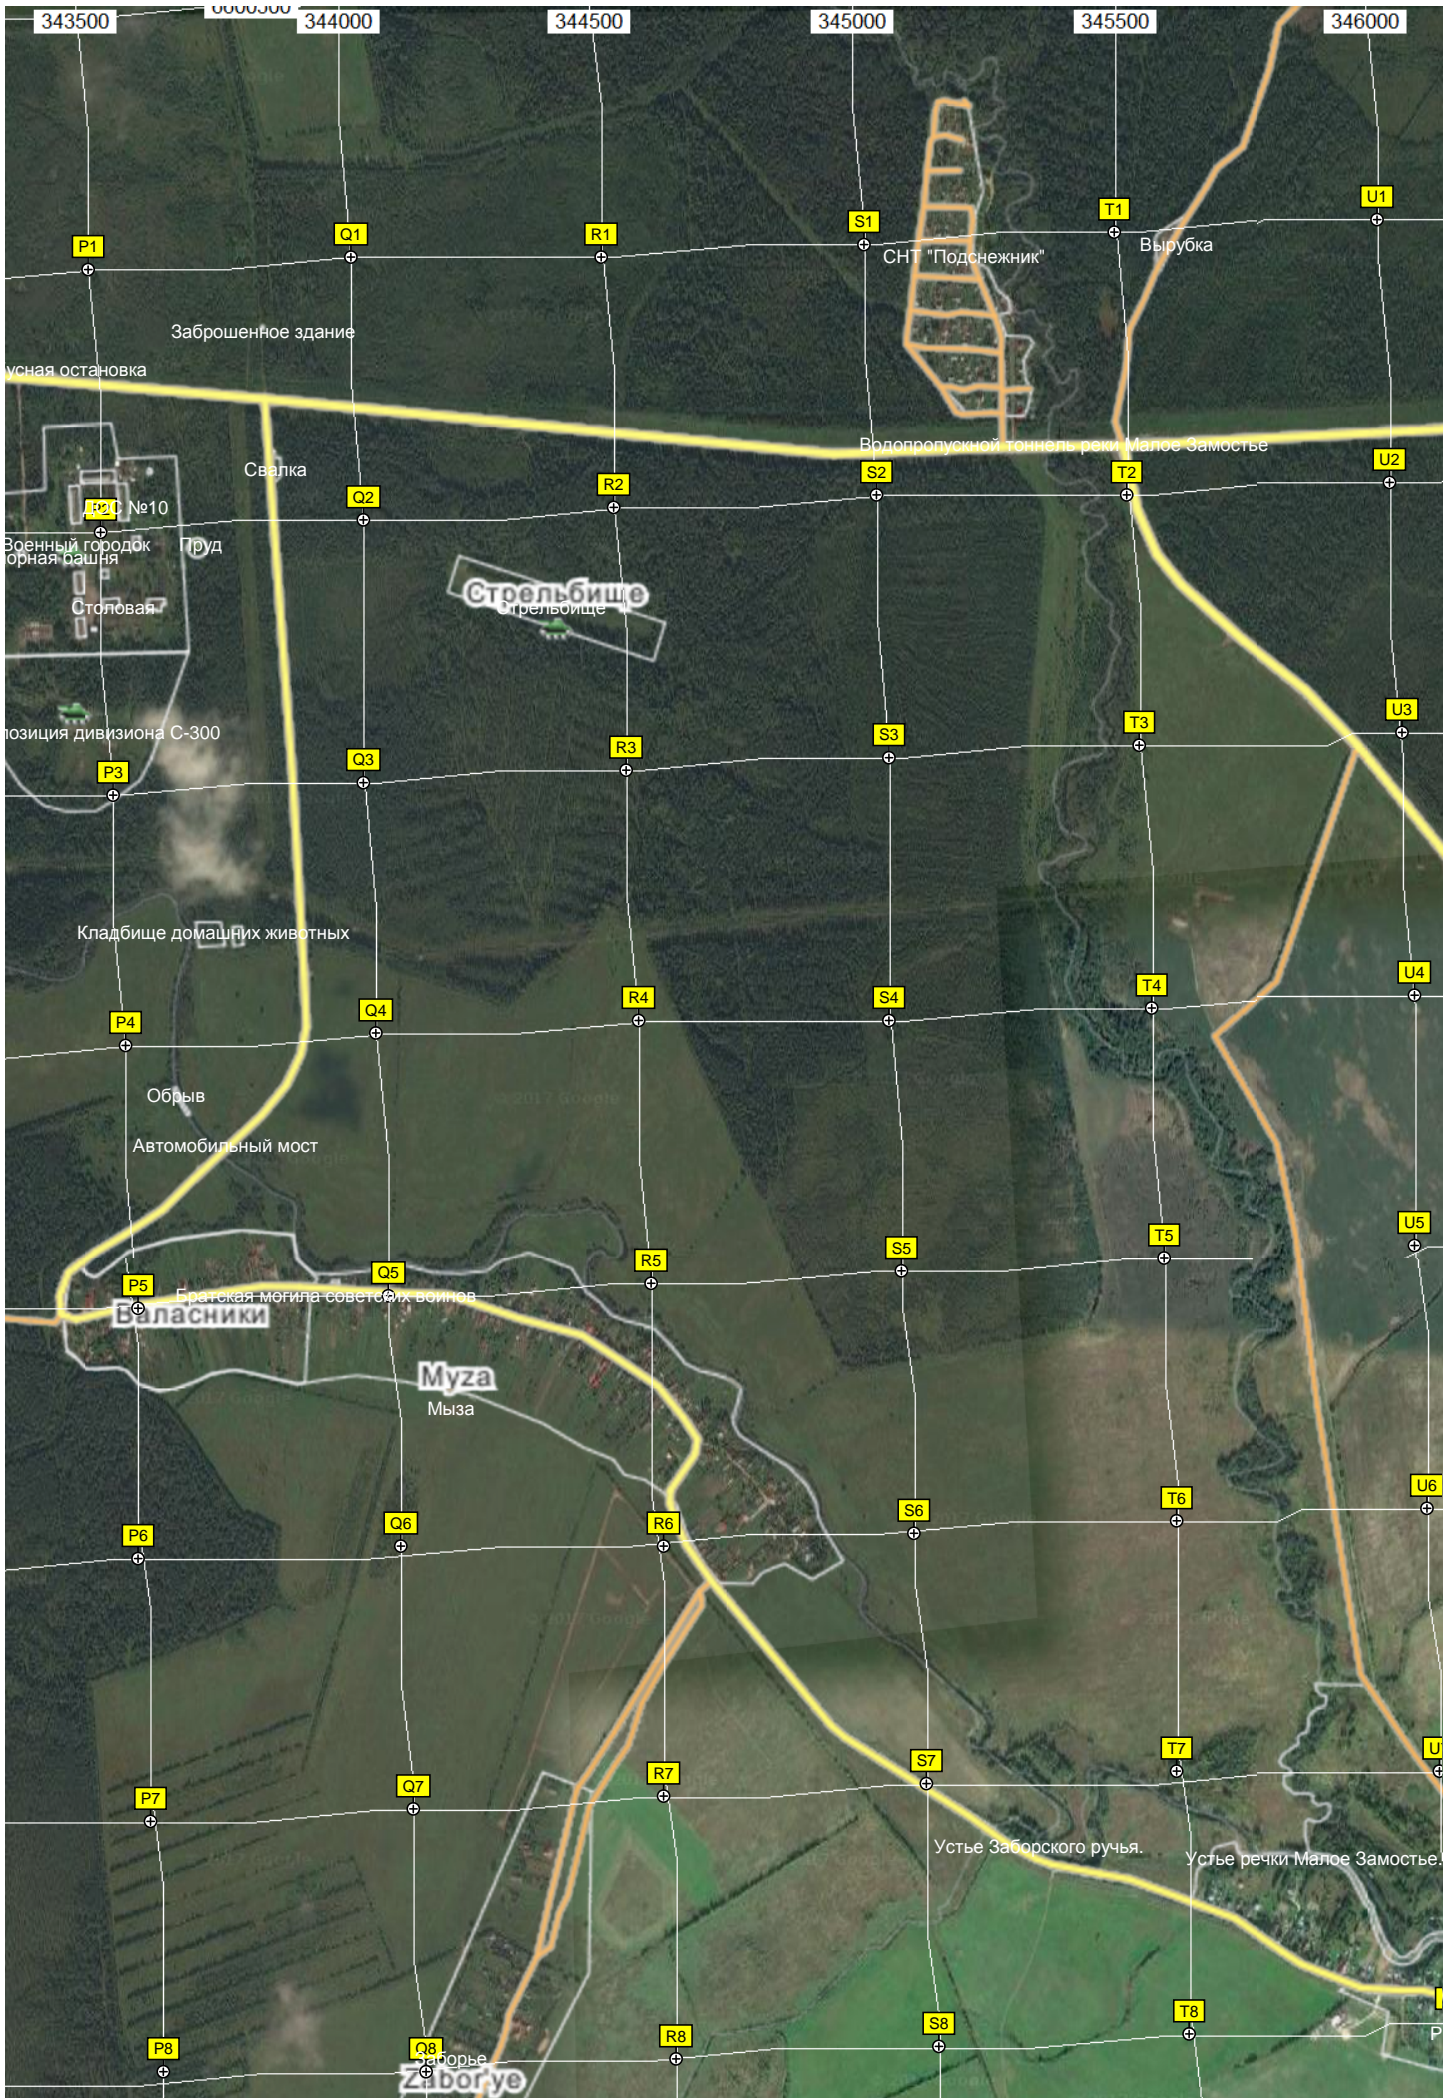

K8

L8

M8

N8

O8

Центральная ул., 138
Центральная ул., 118
Заброшенная территория
п., 102

Место пересечения ЛЭП

Свалка мусора