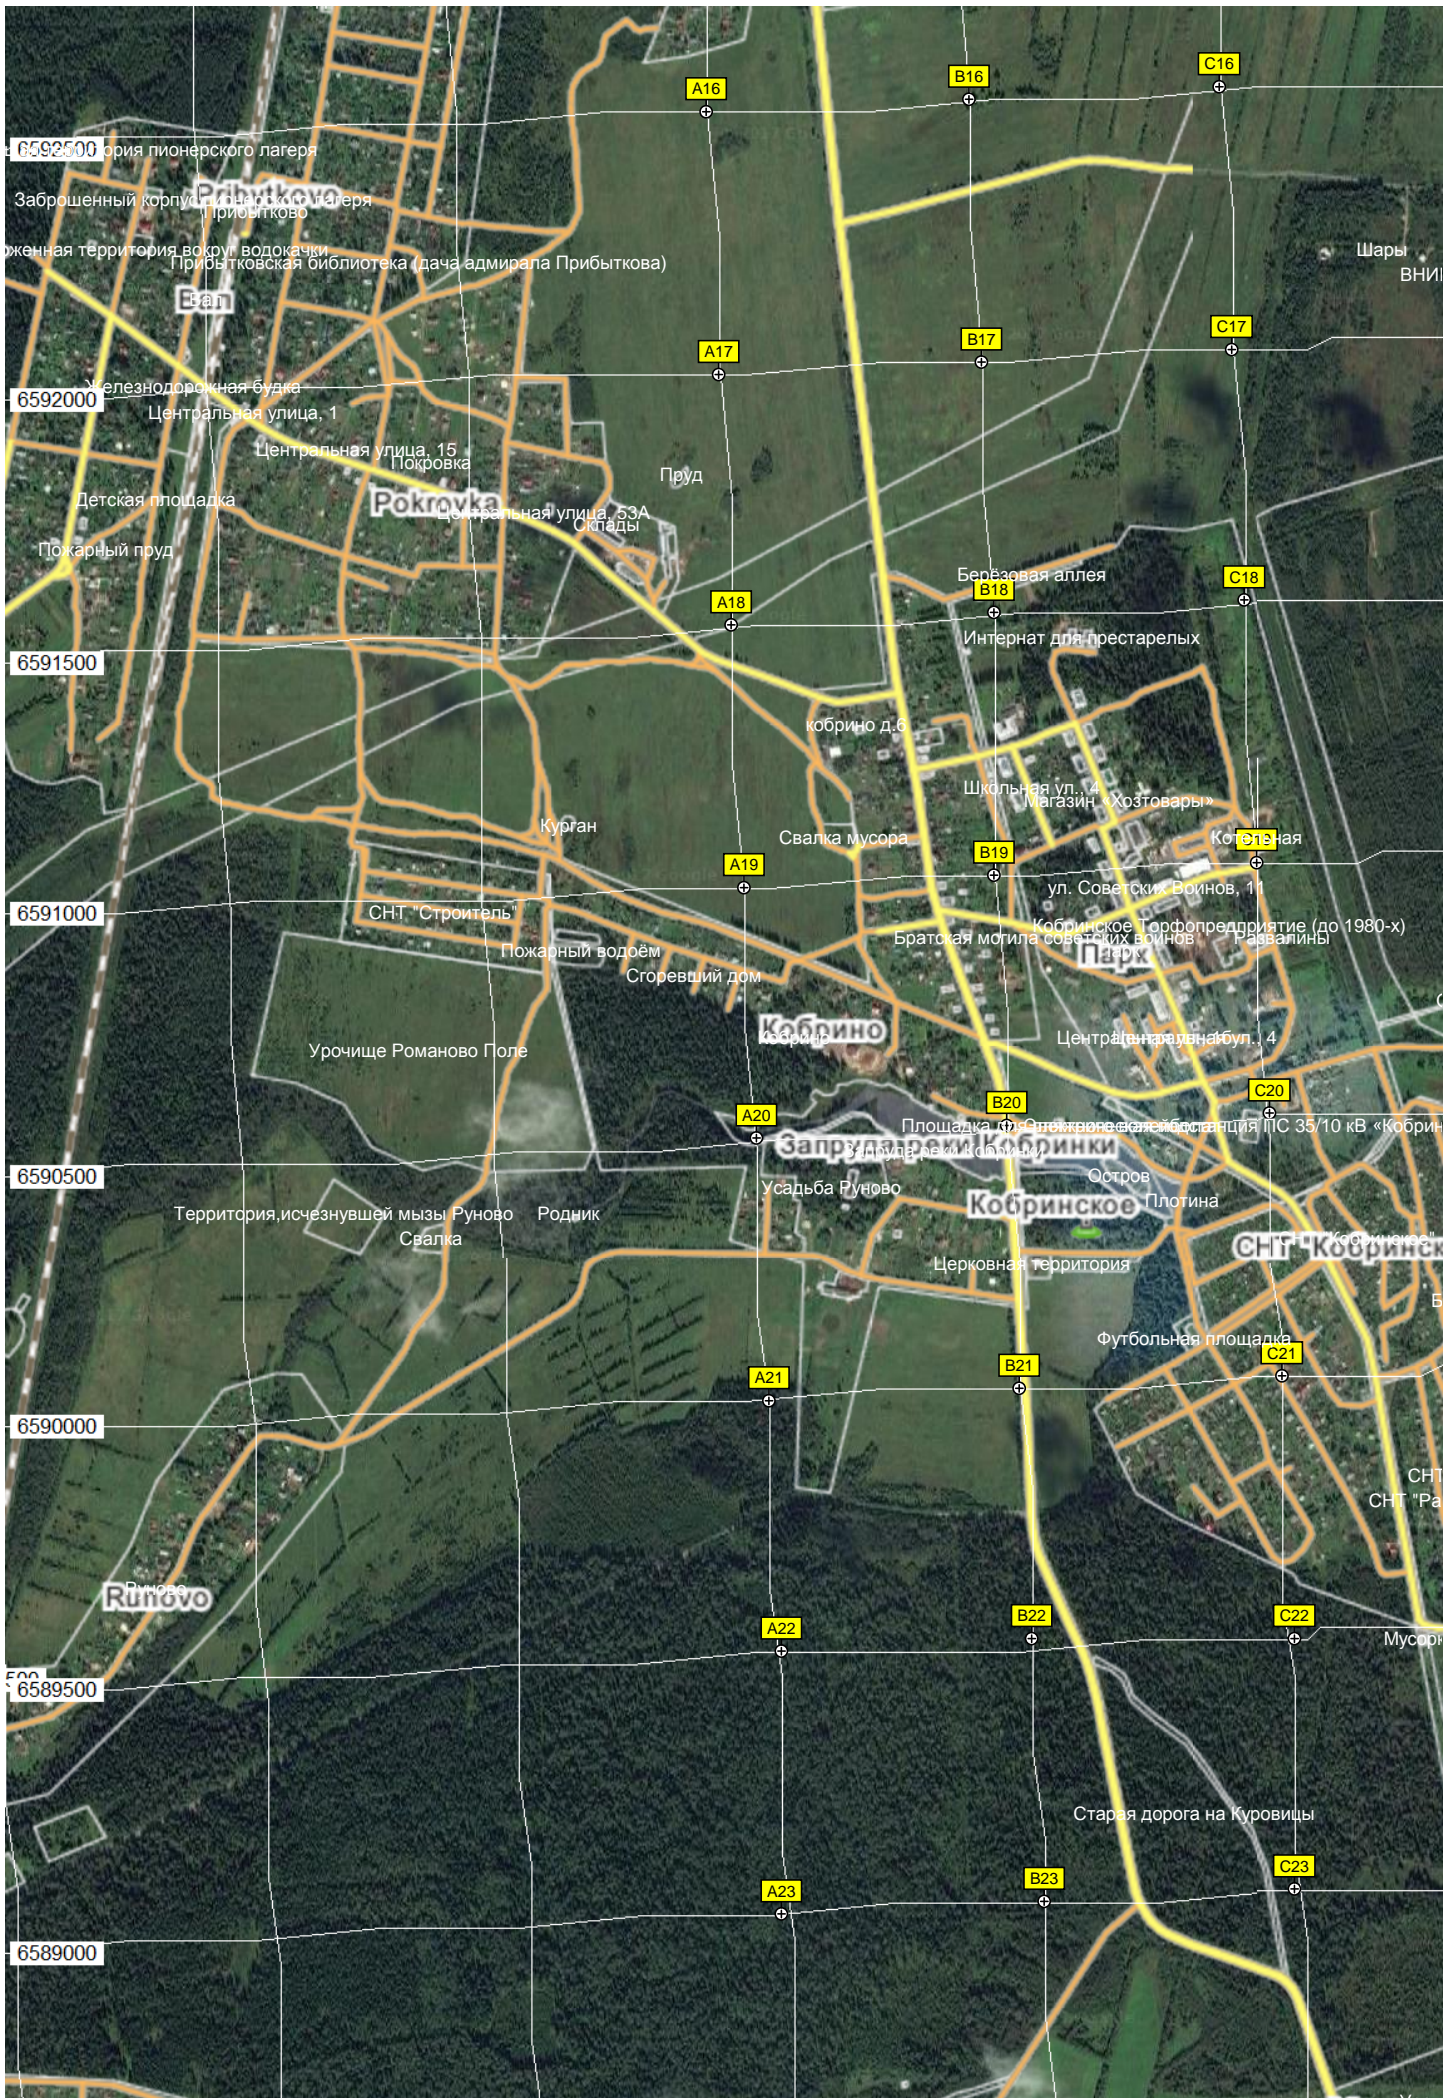

Опора ЛЭП № 40

ной Войны

СНТ "Ягодка"

СНТ "Керамика"

СНТ "Строитель"

6592500

Заброшенный корпус пионерского лагеря
Прибытково
Прибытковская библиотека (дача адмирала Прибыткова)

6592000

Железнодорожная будка
Центральная улица, 1
Центральная улица, 15
Покровка
Детская площадка
Пожарный пруд
Пруд
Склады

6591500

Курган
СНТ "Строитель"
Пожарный водоём
Сгоревший дом
Урочище Романово Поле

6591000