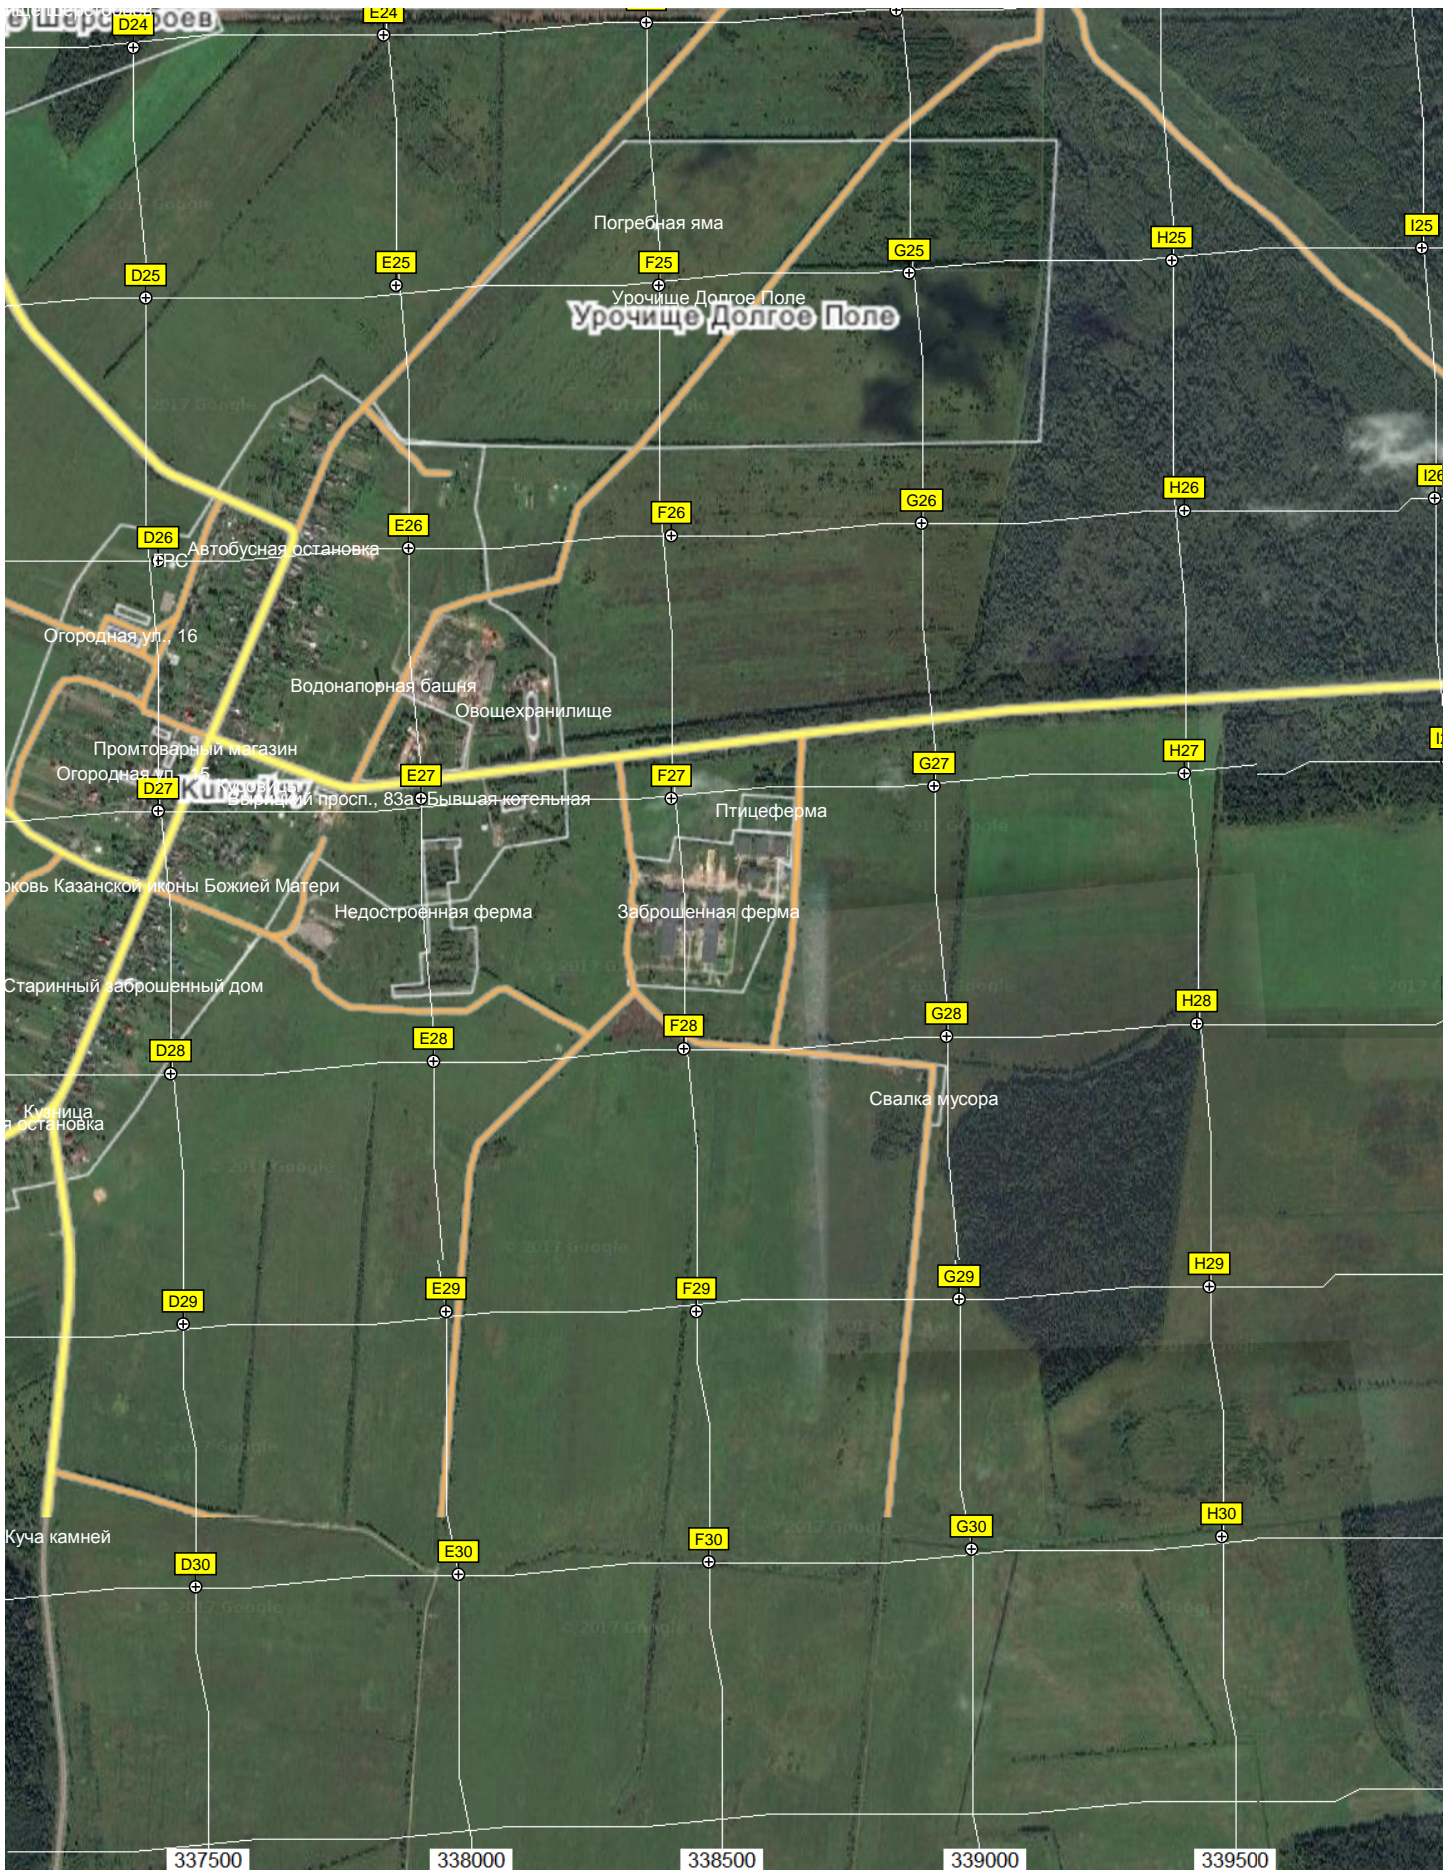

O24

P24

Q24

R24

S24

T24

ул. Ля

Шарфуров

Погребная яма

Урочище Долгое Поле

Автобусная остановка

Огородная ул., 16

Водонапорная башня

Овощехранилище

Промтоварный магазин

Огородная ул., 15