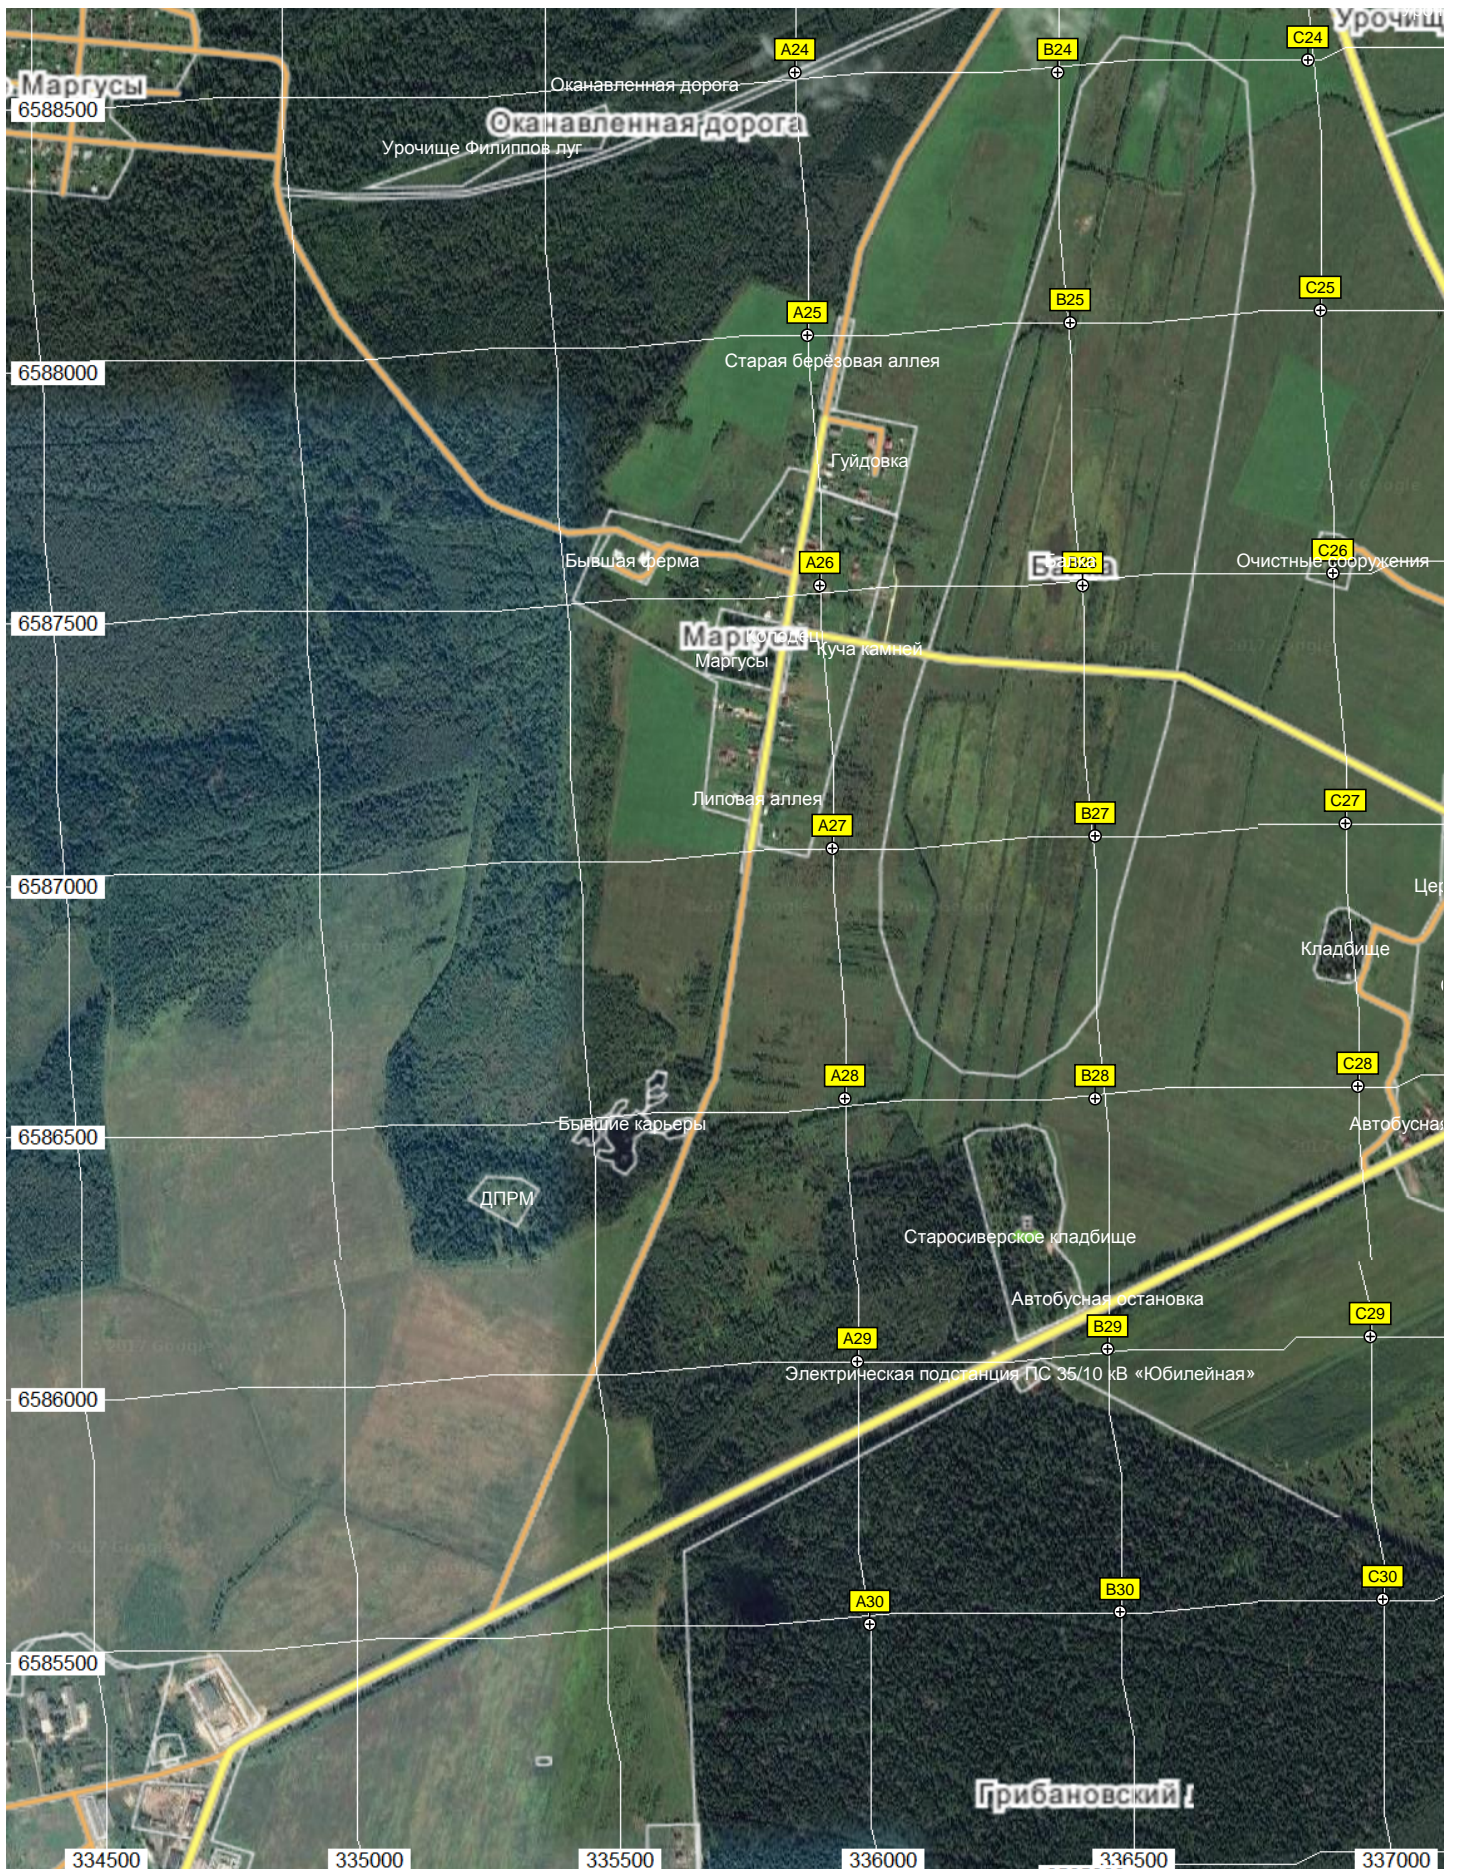

O24

P24

Q24

R24

S24

T24

ул. Ля

Шарфуров

Погребная яма

Урочище Долгое Поле

Автобусная остановка

Огородная ул., 16

Водонапорная башня

Овощехранилище

Промтоварный магазин

Огородная ул., 15