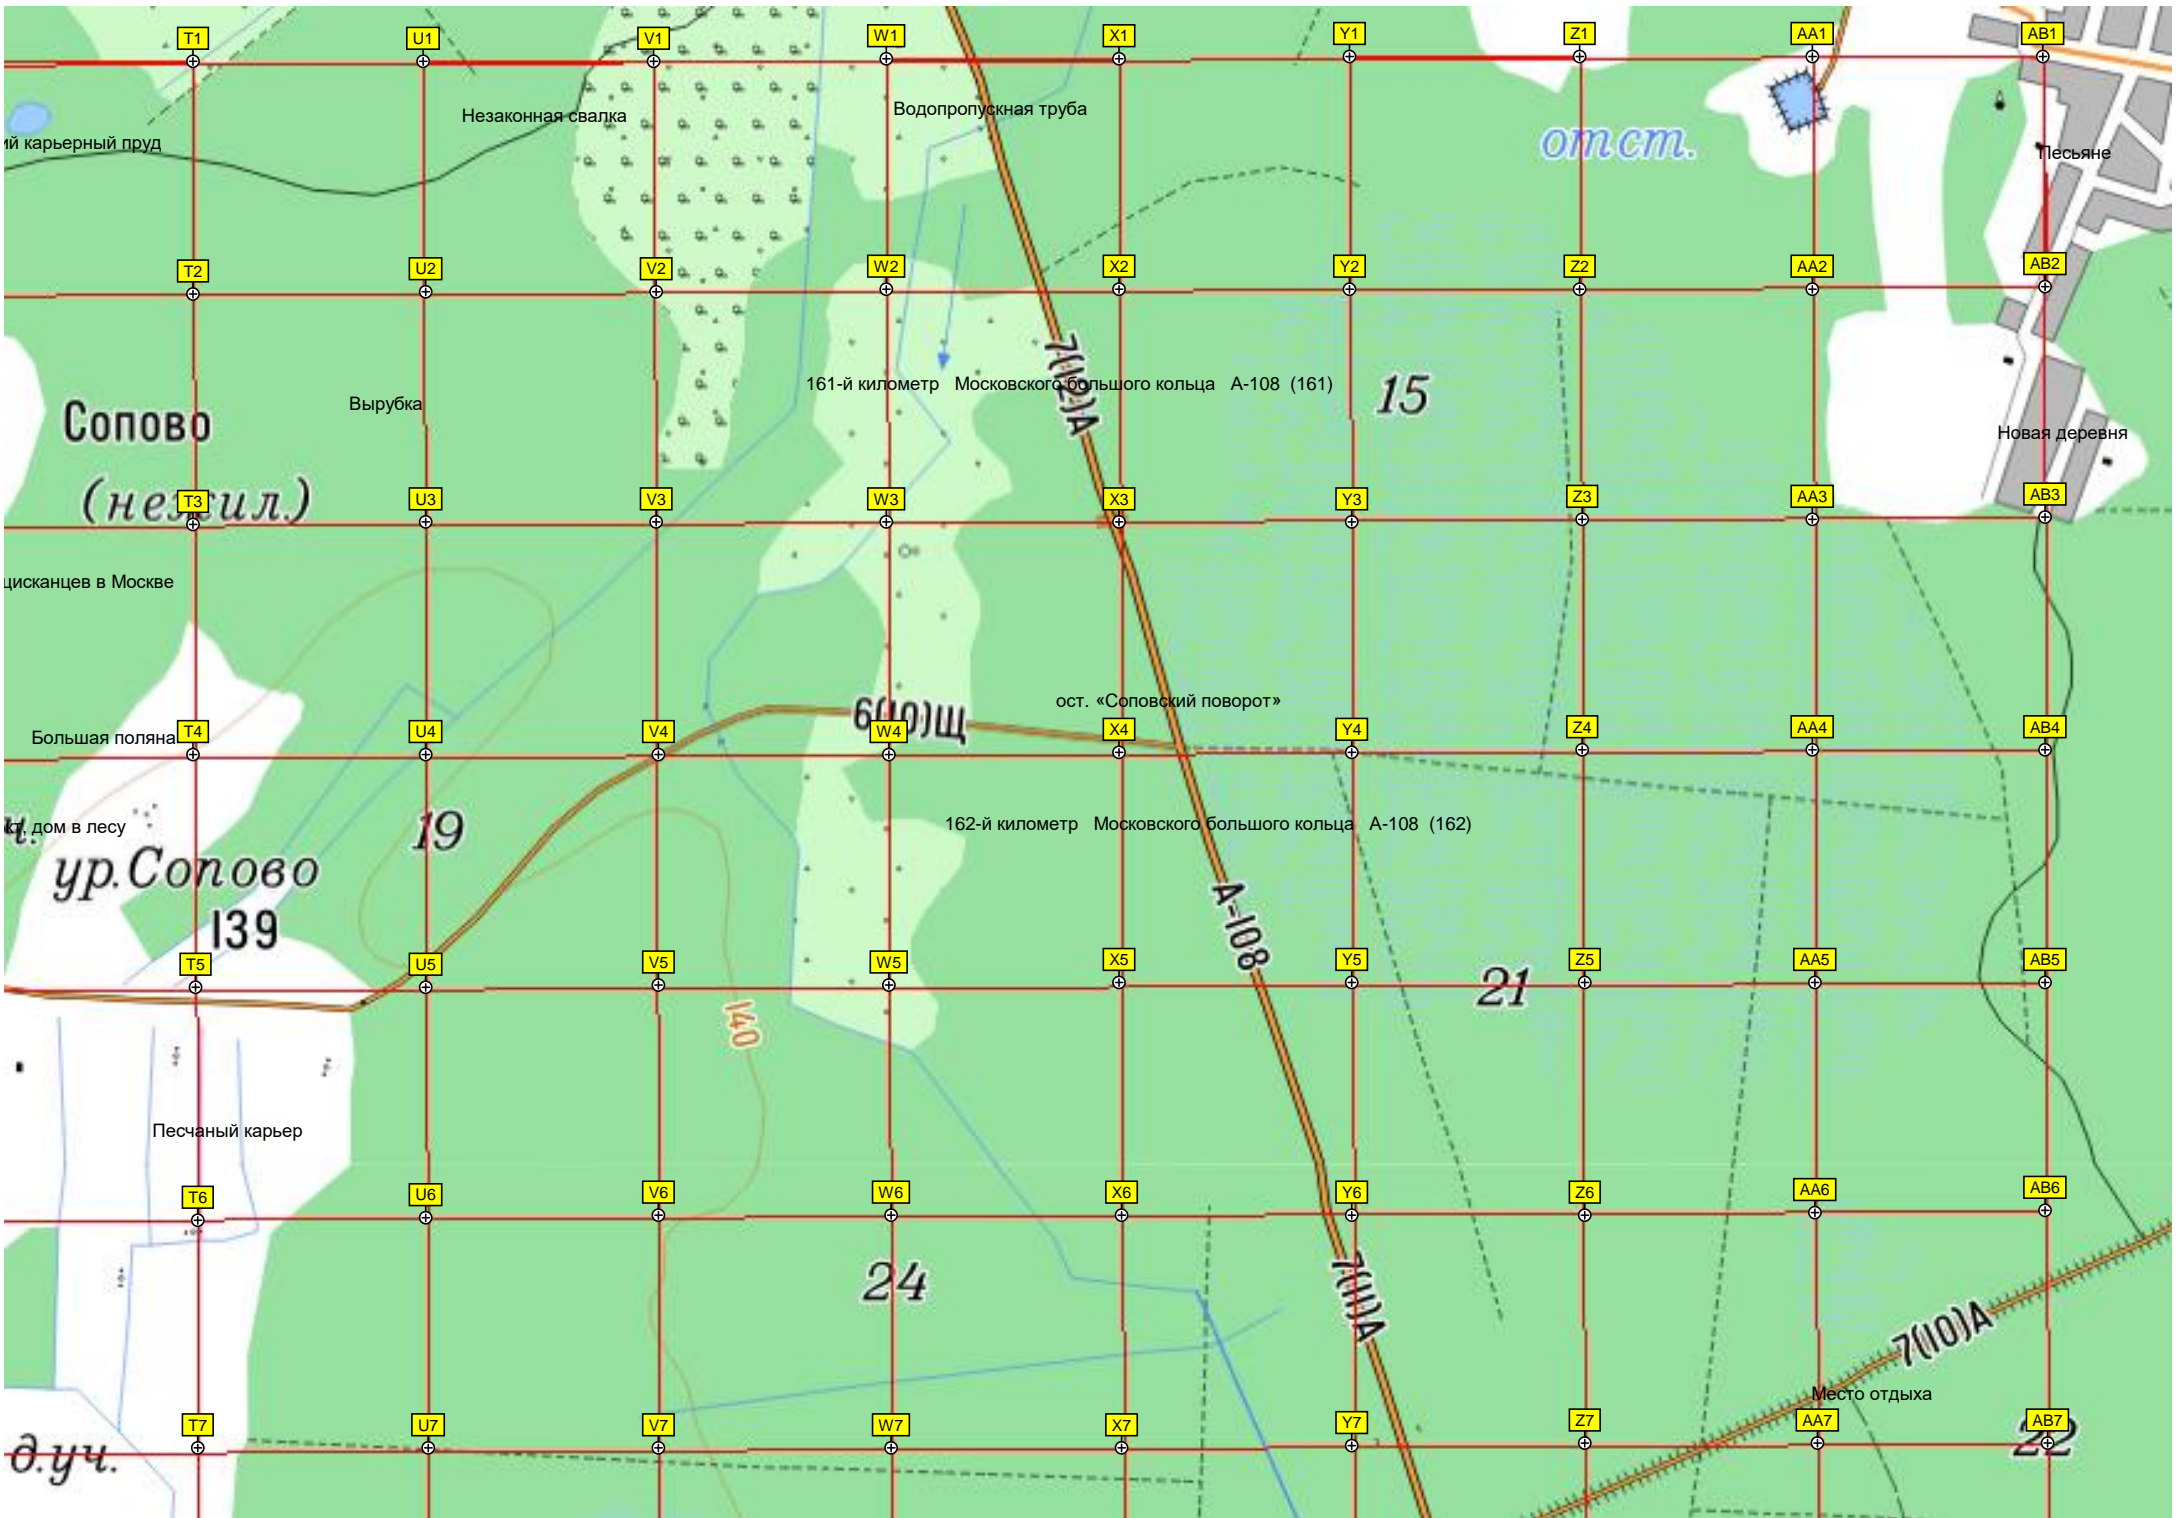

Т1
Т2
Т3
Т4
Т5
Т6
Т7

U1
U2
U3
U4
U5
U6
U7

V1
V2
V3
V4
V5
V6
V7

W1
W2
W3
W4
W5
W6
W7

X1
X2
X3
X4
X5
X6
X7

Y1
Y2
Y3
Y4
Y5
Y6
Y7

Z1
Z2
Z3
Z4
Z5
Z6
Z7

AA1
AA2
AA3
AA4
AA5
AA6
AA7

AB1
AB2
AB3
AB4
AB5
AB6
AB7

Сопово
(незгл.)

дисканцев в Москве

Большая поляна

дом в лесу

ур. Сопово
139

Песчаный карьер

д.уч.

Вырубка

Незаконная свалка

161-й километр Московского большого кольца А-108 (161)

6(10)Щ

162-й километр Московского большого кольца А-108 (162)

ост. «Соповский поворот»

24

15

21

A-108

Место отдыха

от ст.

Тесьяне

Новая деревня

7(10)А