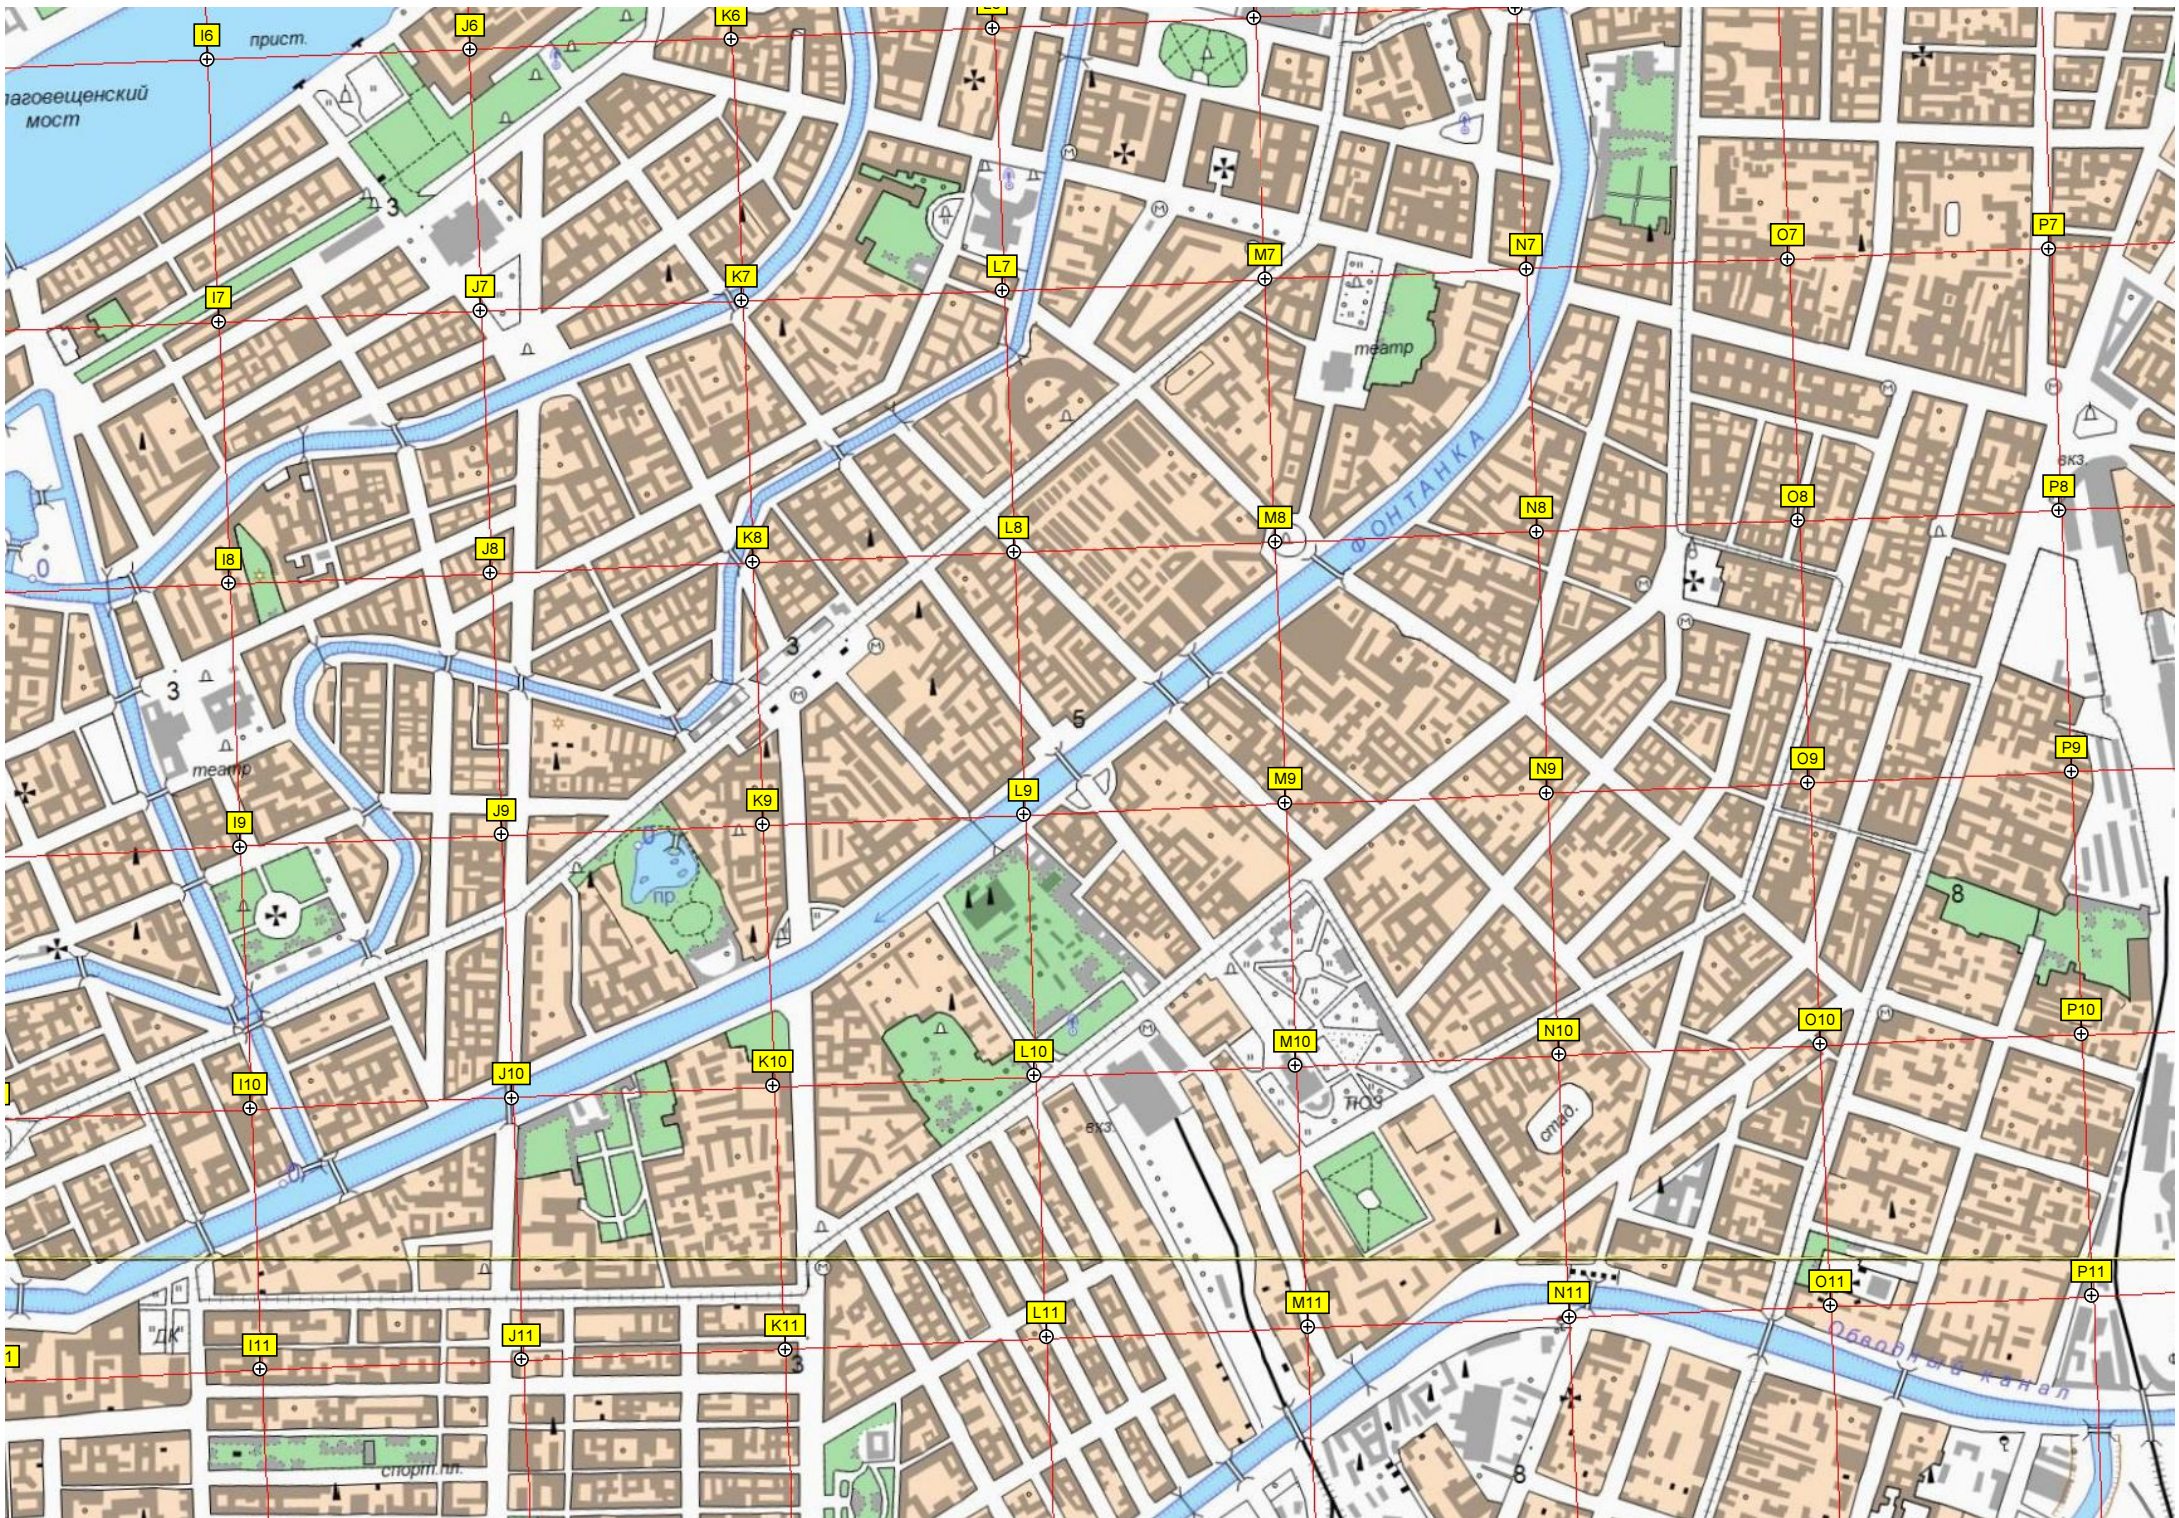

стад.

Большовицкое
Георгиевское кладбище

бромое

таговещенский мост

16

прист.

J6

K6