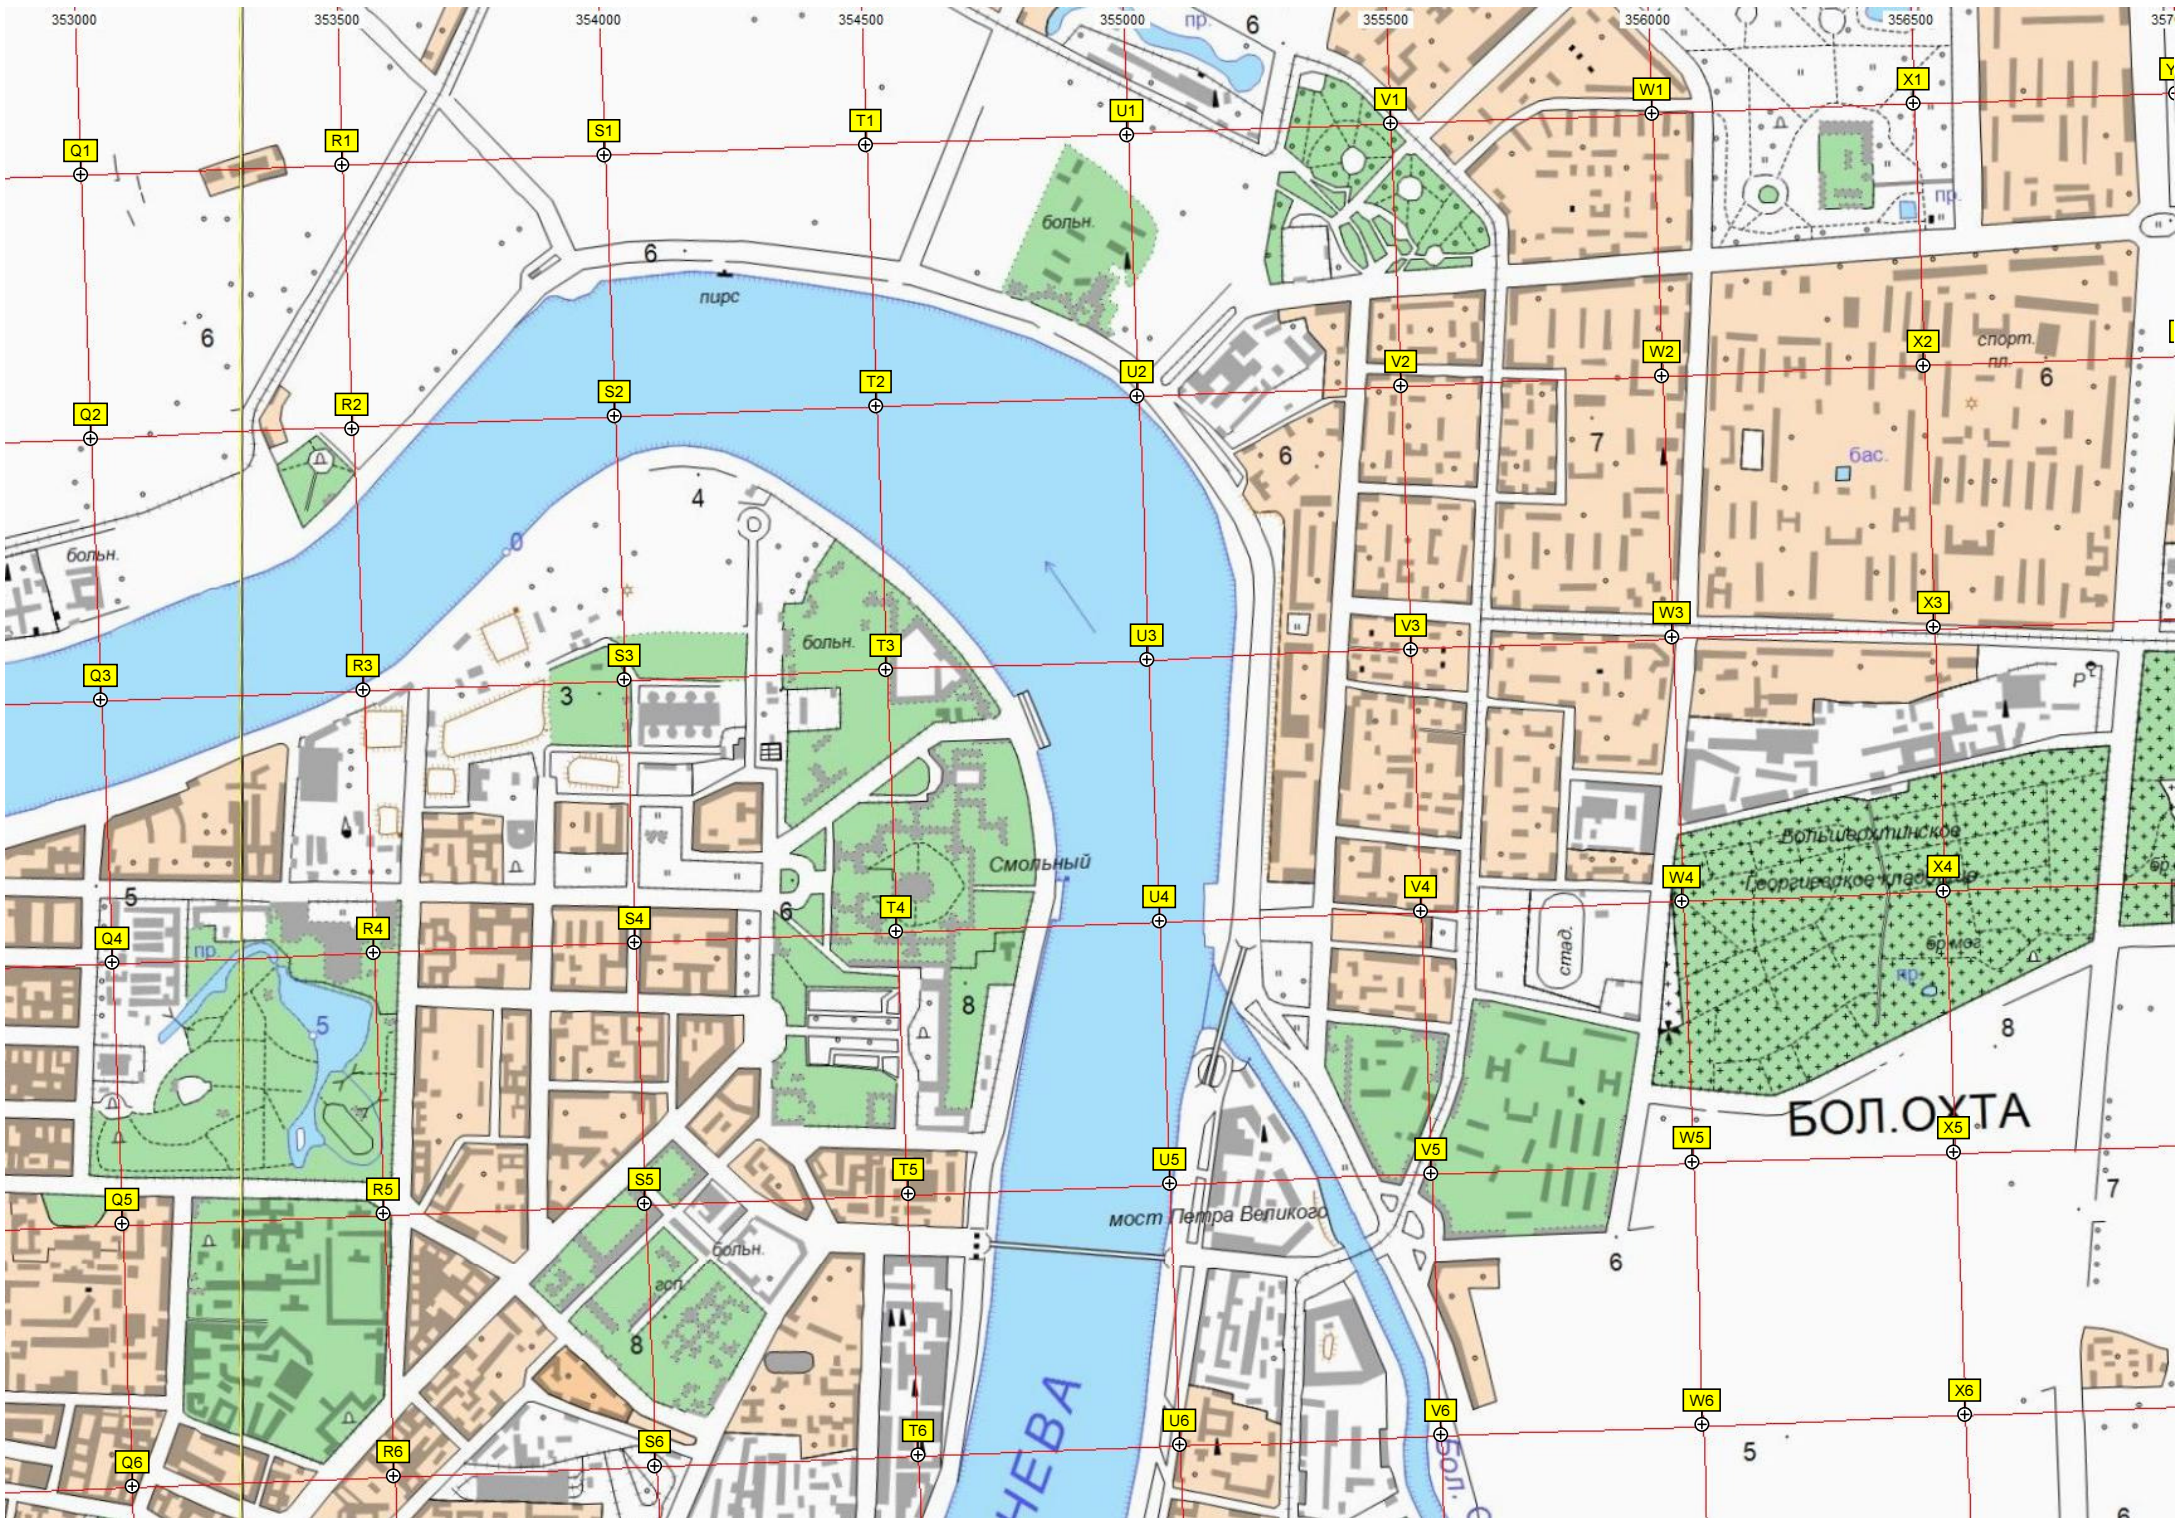

353000

353500

354000

354500

355000

355500

356000

356500

357000

Q1

R1

S1

T1

U1

V1

W1

X1

Q2

R2

S2

T2

U2

V2

W2

X2

Q3

R3

S3

T3

U3

V3

W3

X3

Q4

R4

S4

T4

U4

V4

W4

X4

Q5

R5

S5

T5

U5

V5

W5

X5

Q6

R6

S6

T6

U6

V6

W6

X6

6

4

3

5

8

8

6

7

6

8

7

5

пирс

больн.

больн.

Смо́льный

мост Петра Великого

НЕВА

БОЛ. ОУТА

спорт. пл.

бас.

стад.

Большовицкое
Георгиевское кладбище

бромое