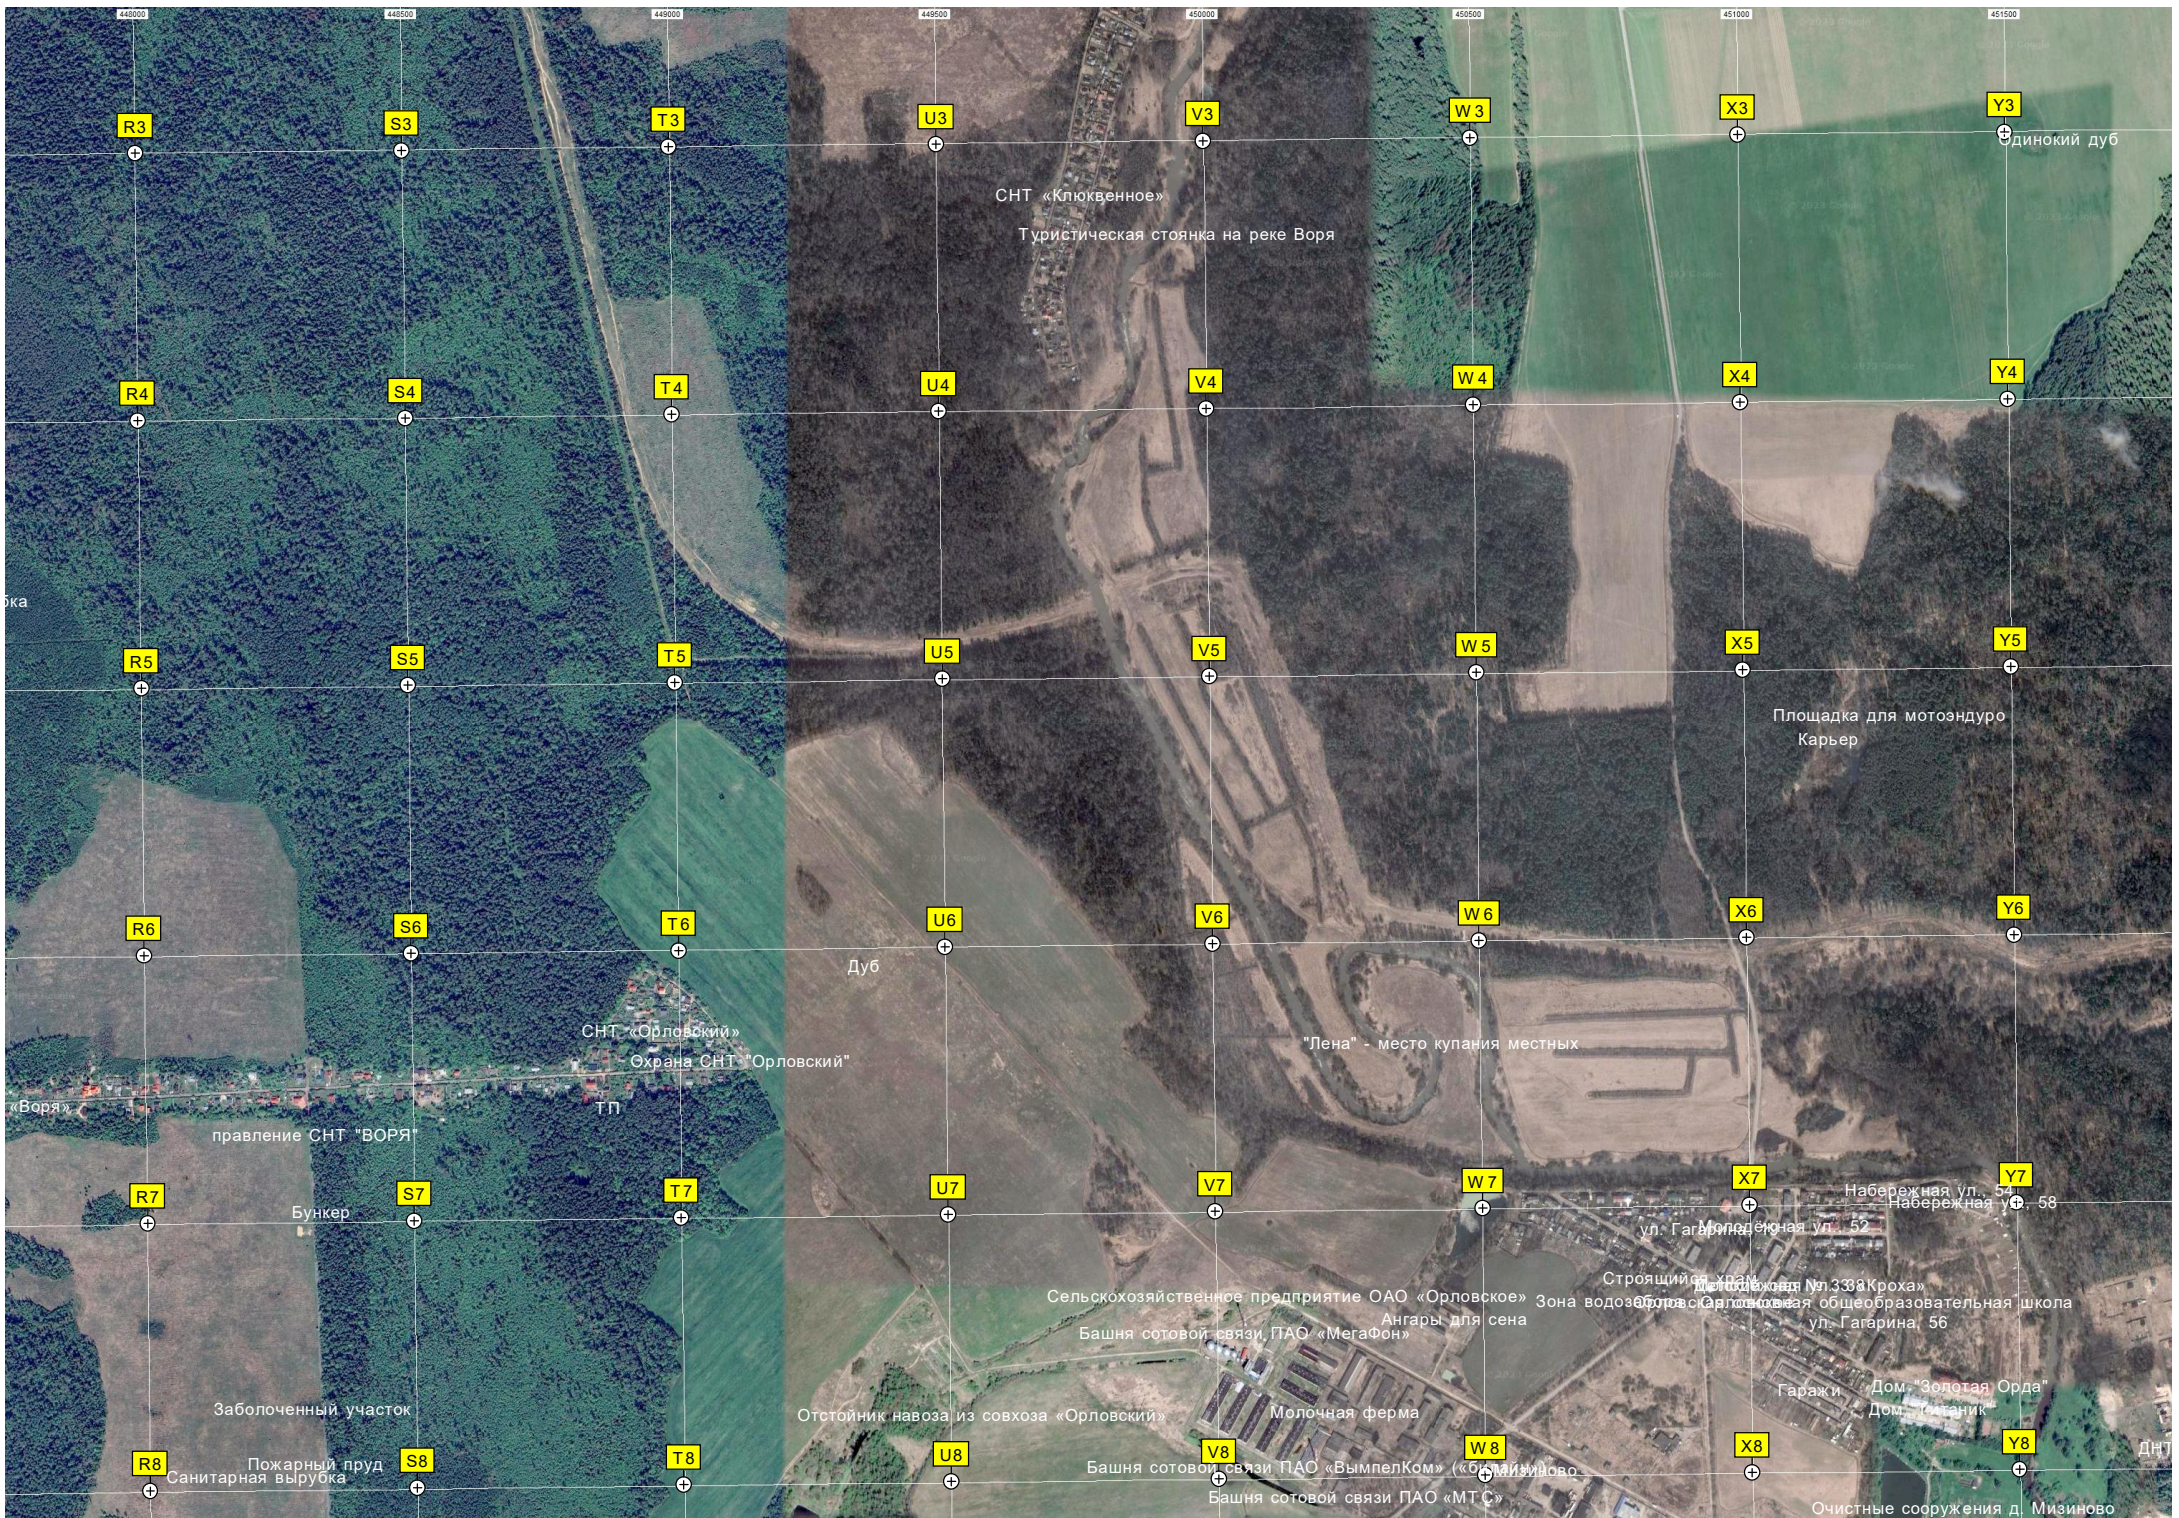

15-й километр автодороги  
Назимиха  
Шелково  
Фряново (Р-110) (30)  
Дамба  
Назимиха PARK  
Коттеджный Поселок  
Песной Ручей

Полянка

Урочище Бычеровский Лес

Санитарная выруб

СНТ «Заря-2»

Оборудованный родник

Заболоченный ручей

Русло ручья

СНТ

Посадки сосен

Затопленный карьер

Свалка

Таунхаус

барак-общедомовый котельная

Y9

Торфяное озеро  
Мостки  
Пляж  
Роща  
Облагороженное место отдыха на берегу озера

Памятник павшим в ВОВ  
Газораспределительная станция  
Пустующий склад  
Карьерный пруд

Старица  
Остров  
Мини-трасса для покатушек начального уровня  
Курган