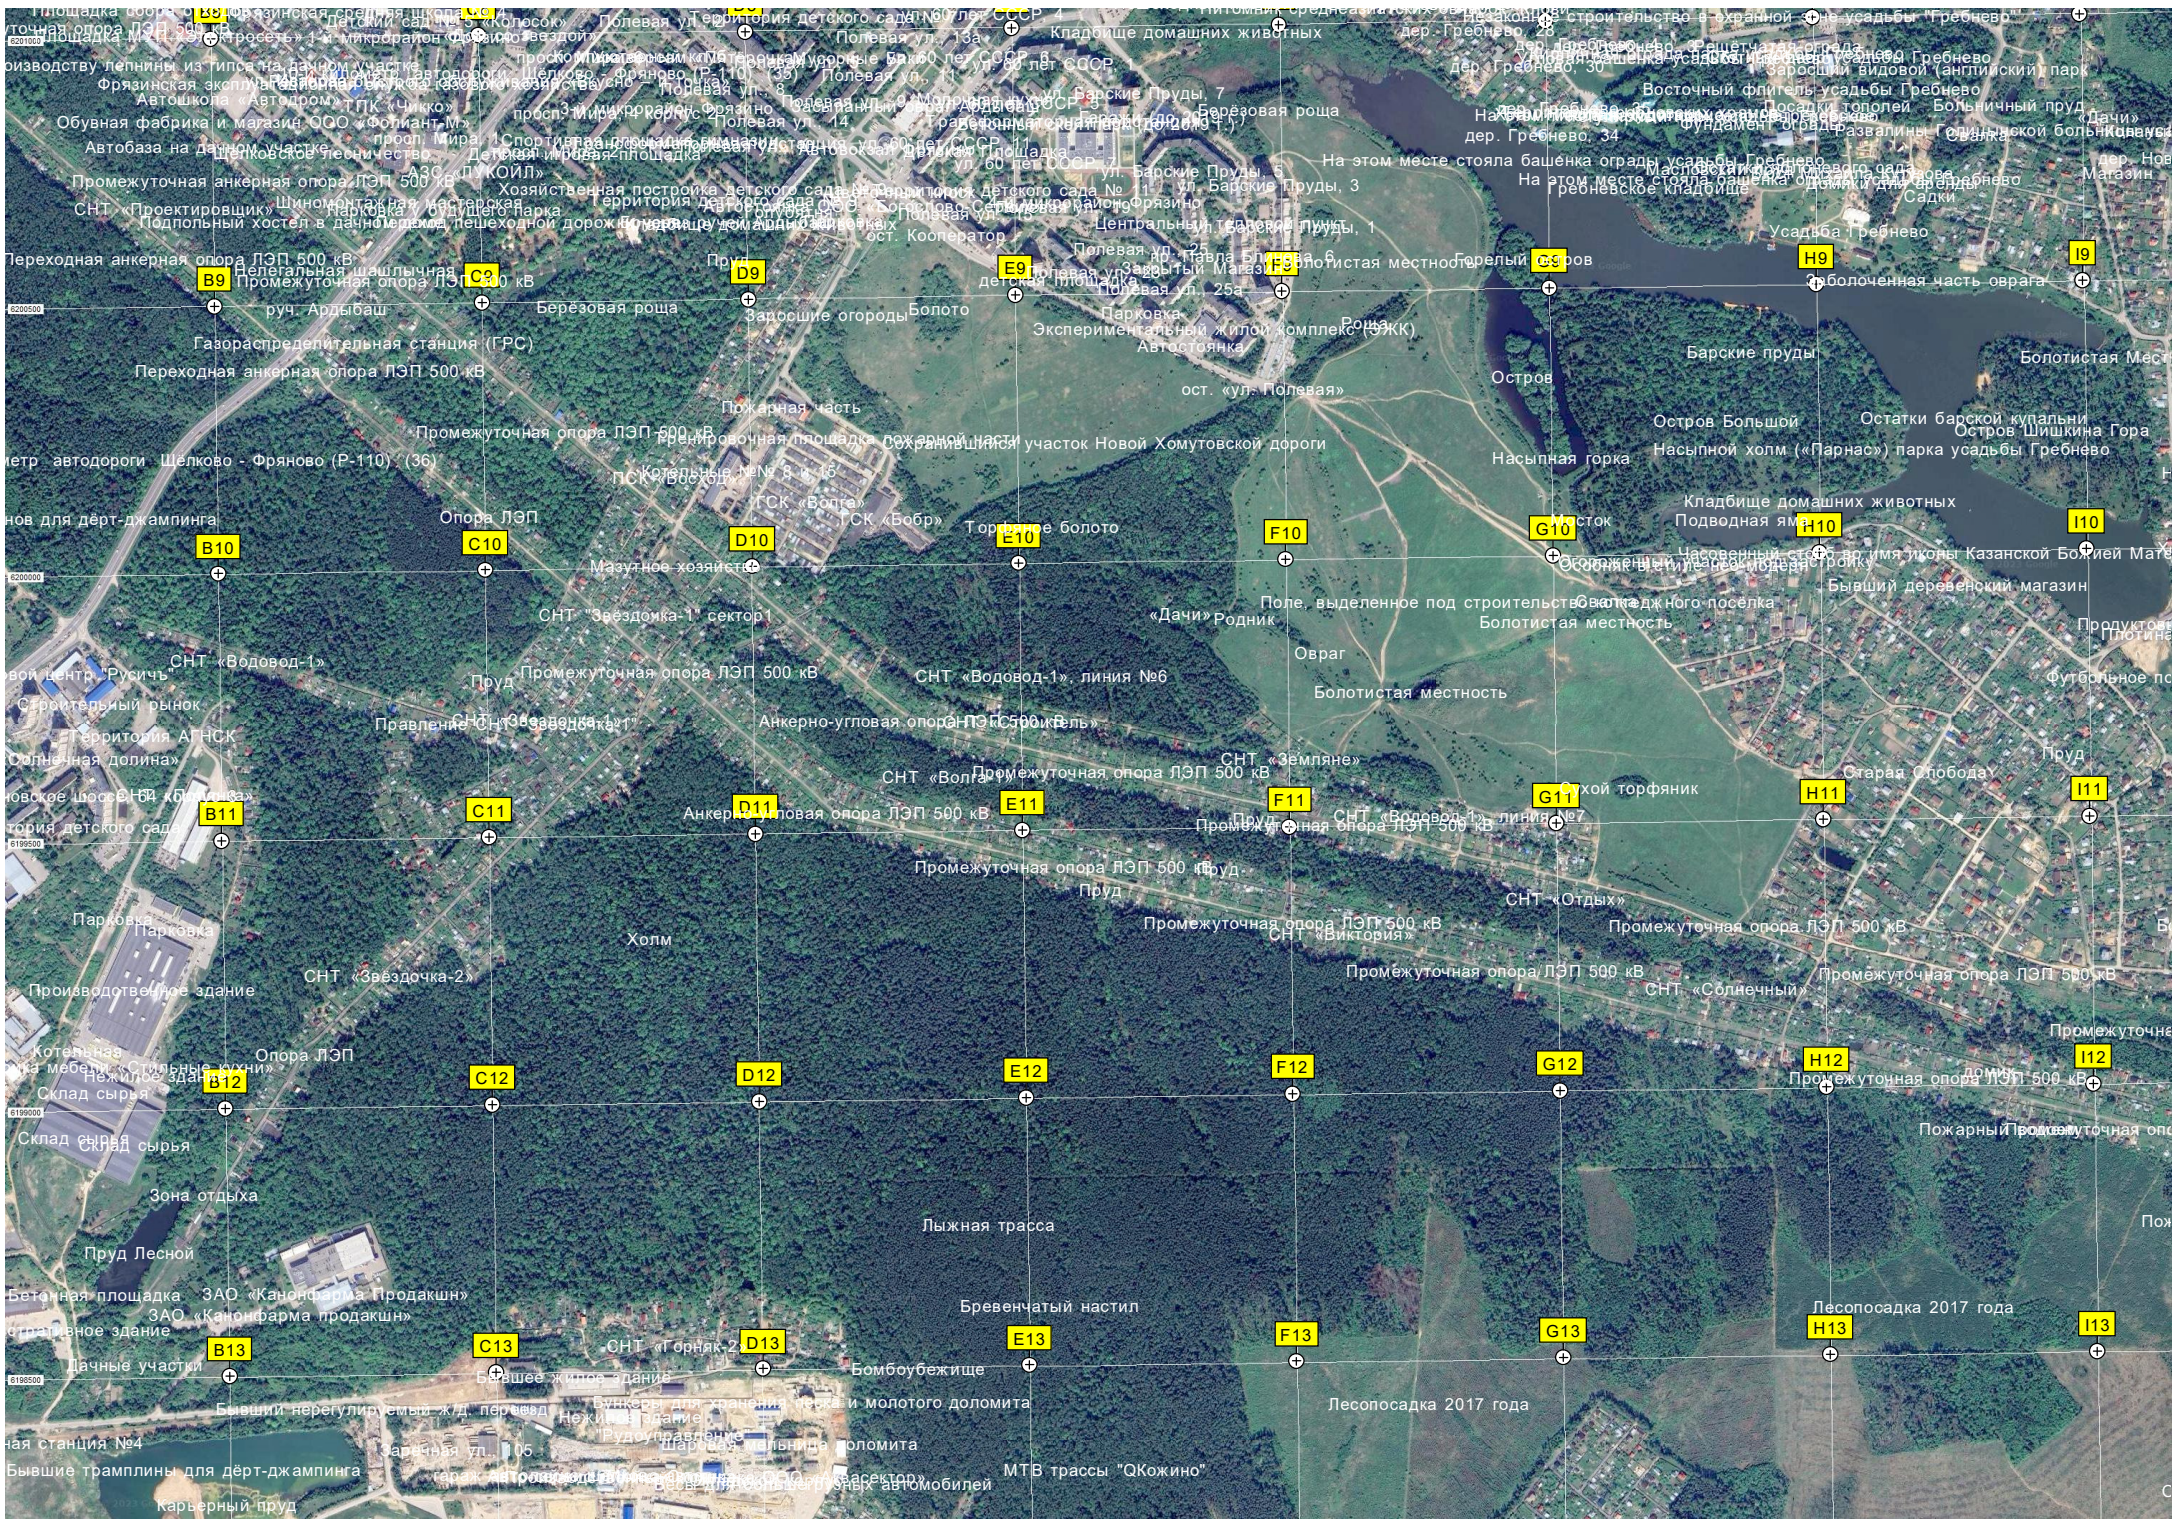

15-й километр автодороги  
Назимиха  
Шелково  
Фряново (Р-110) (30)  
Дамба  
Назимиха PARK  
Коттеджный Поселок  
Песной Ручей

Полянка

Урочище Бычеровский Лес

Санитарная выруб

СНТ «Заря-2»

Оборудованный родник

Заболоченный ручей

Русло ручья

СНТ

Посадки сосен

Затопленный карьер

Свалка

Таунхаус

барак-общедомовый котельная

Y9

Торфяное озеро  
Мостки  
Пляж  
Роща  
Облагороженное место отдыха на берегу озера

Памятник павшим в ВОВ  
Газораспределительная станция  
Пустующий склад  
Карьерный пруд

Старица  
Остров  
Мини-трасса для покатушек начального уровня  
Курган