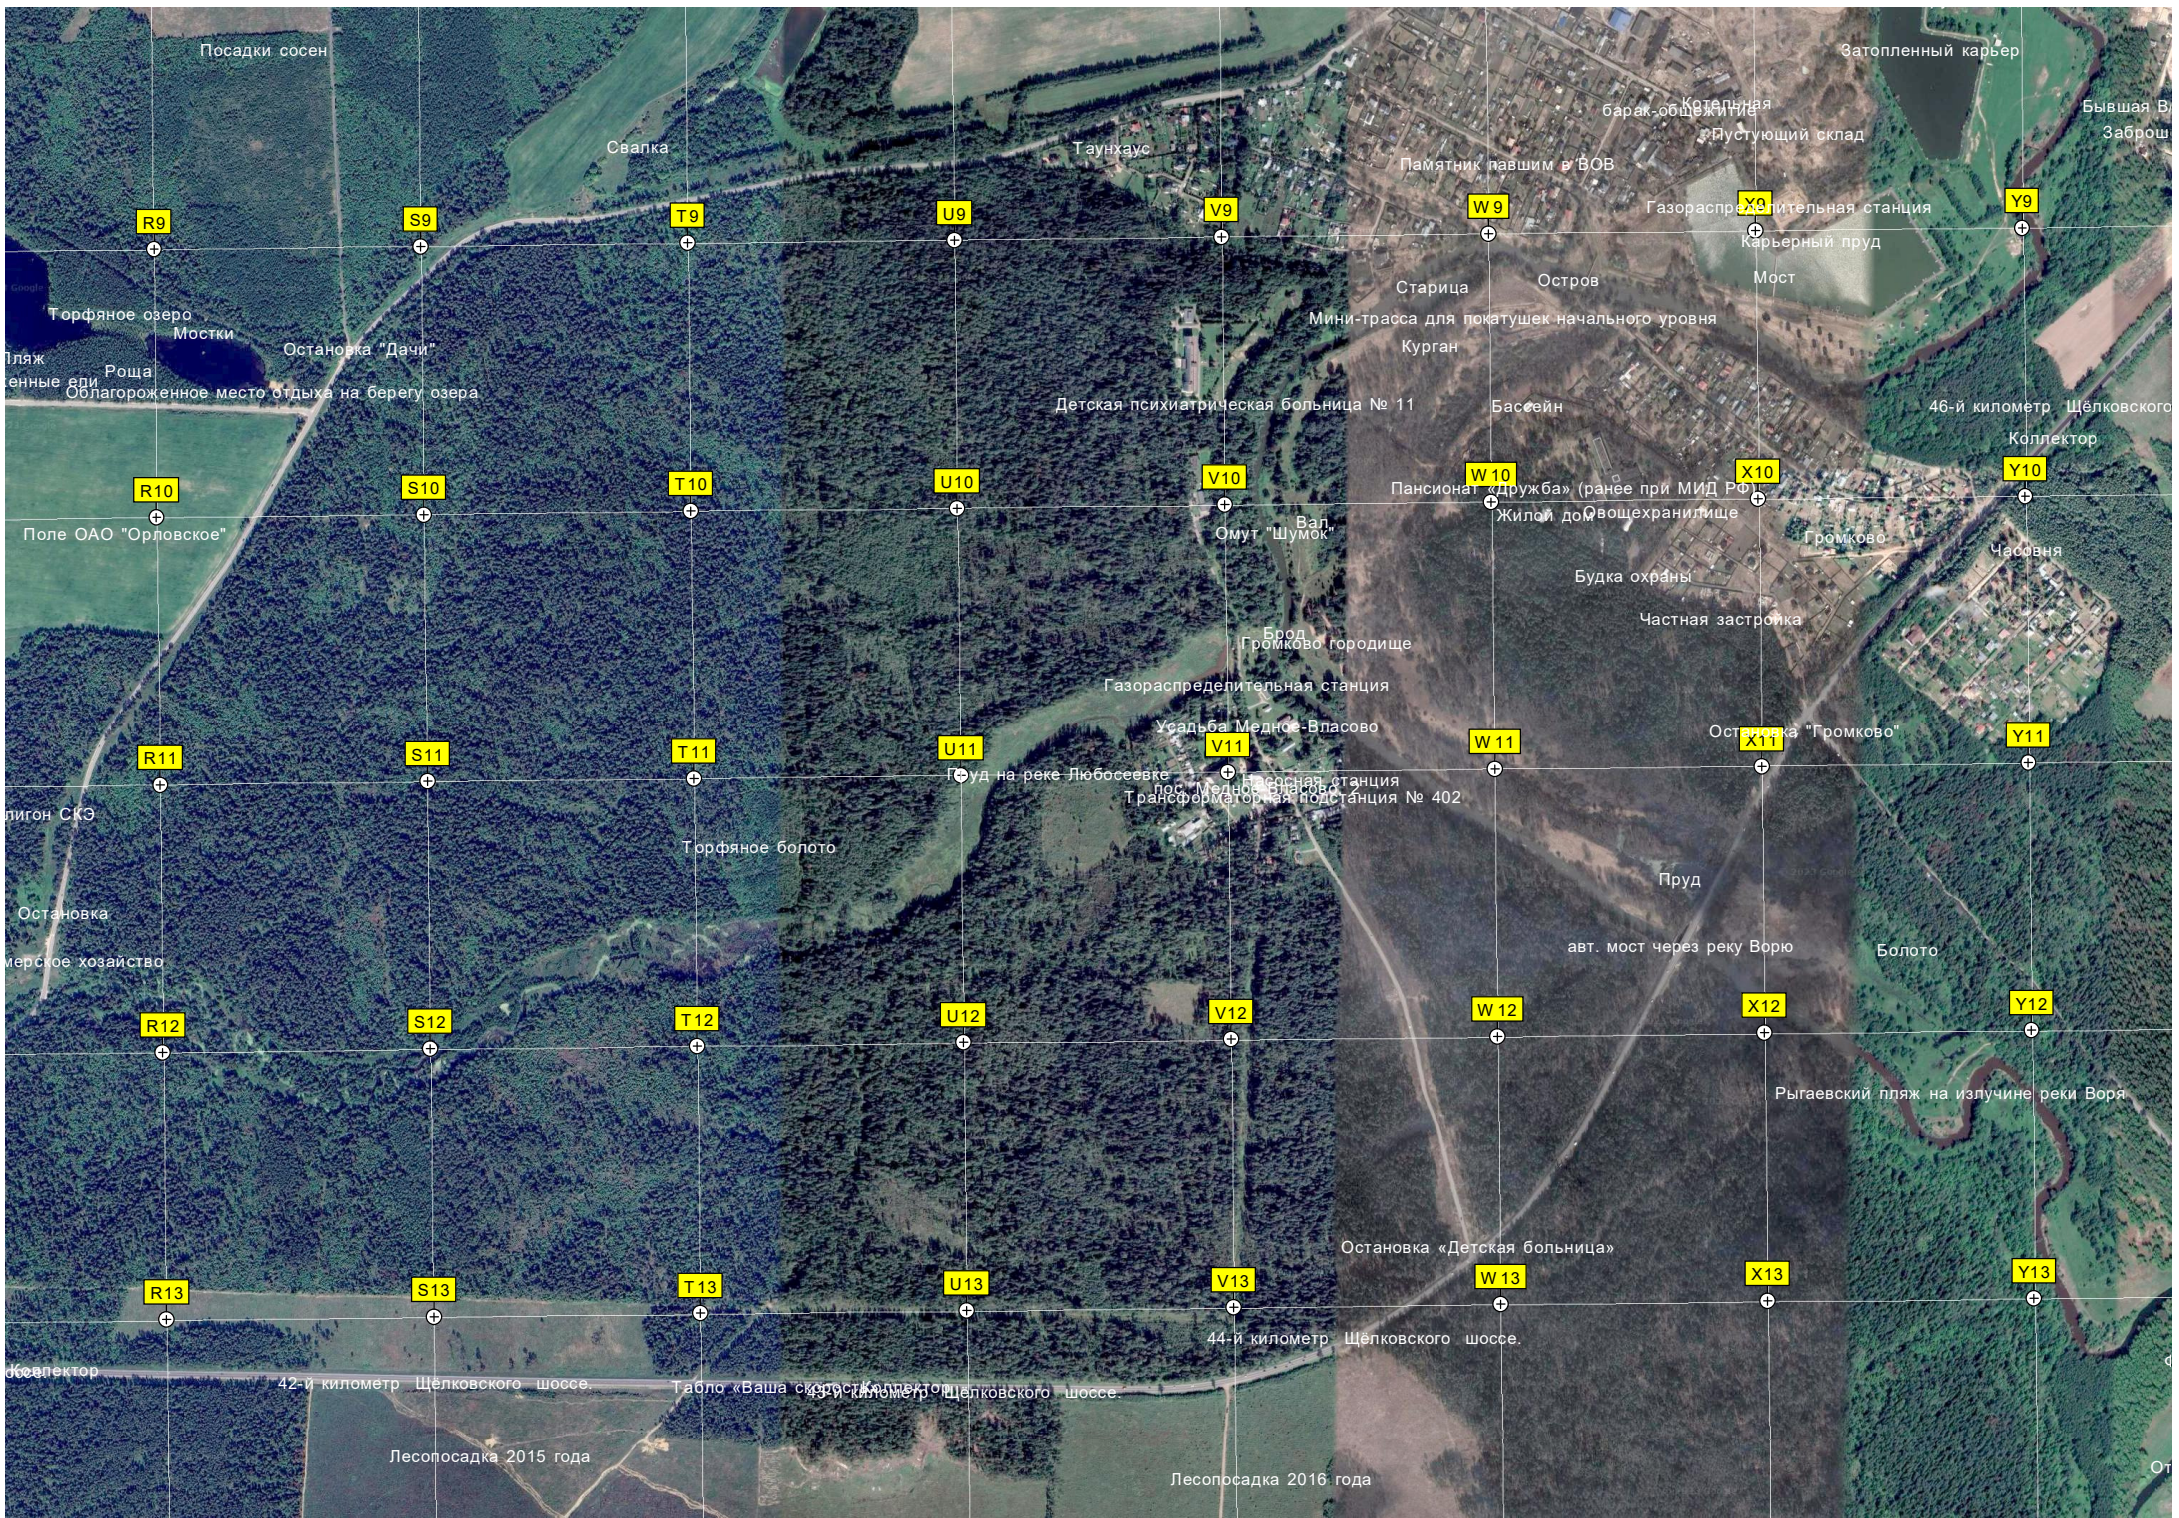

Заболоченный ручей

Русло ручья

СНТ

Посадки сосен

Затопленный карьер

Свалка

Таунхаус

барак-общедомовый котельная

Y9

Торфяное озеро  
Мостки  
Пляж  
Роща  
Облагороженное место отдыха на берегу озера

Памятник павшим в ВОВ  
Газораспределительная станция  
Пустующий склад  
Карьерный пруд

Старица  
Остров  
Мини-трасса для покатушек начального уровня  
Курган