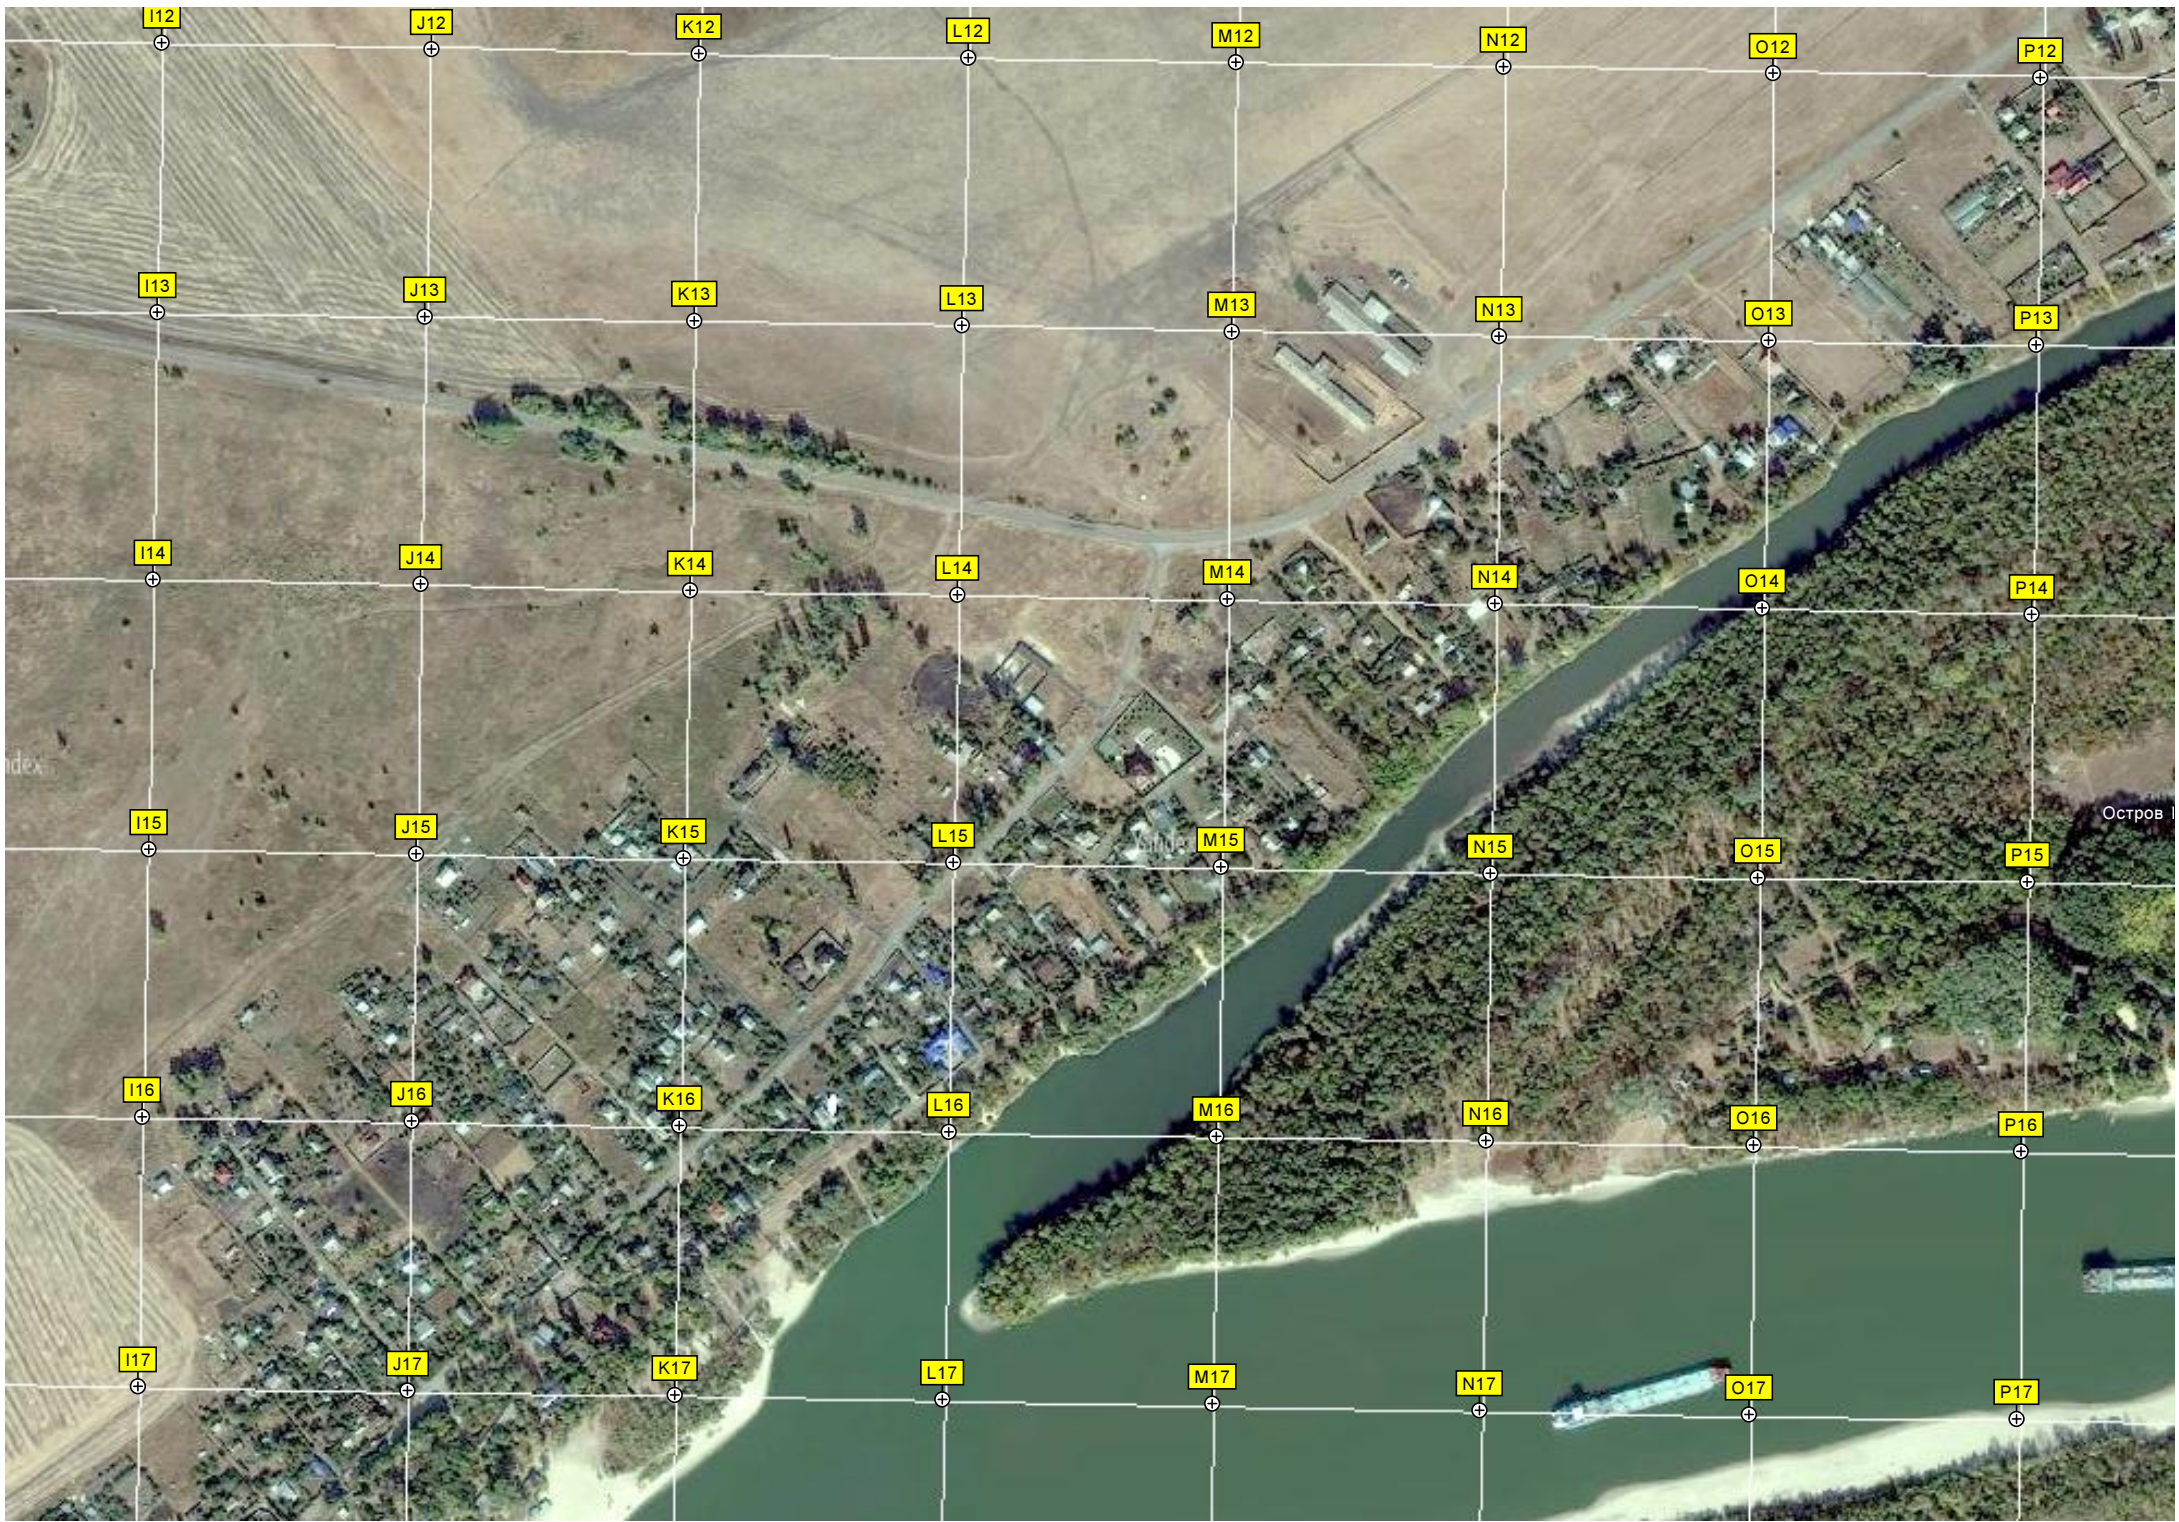

I12

J12

K12

L12

M12

N12

O12

P12

I13

J13

K13

L13

M13

N13

O13

P13

I14

J14

K14

L14

M14

N14

O14

P14

I15

J15

K15

L15

M15

N15

O15

P15

I16

J16

K16

L16

M16

N16

O16

P16

I17

J17

K17

L17

M17

N17

O17

P17

index

Остров