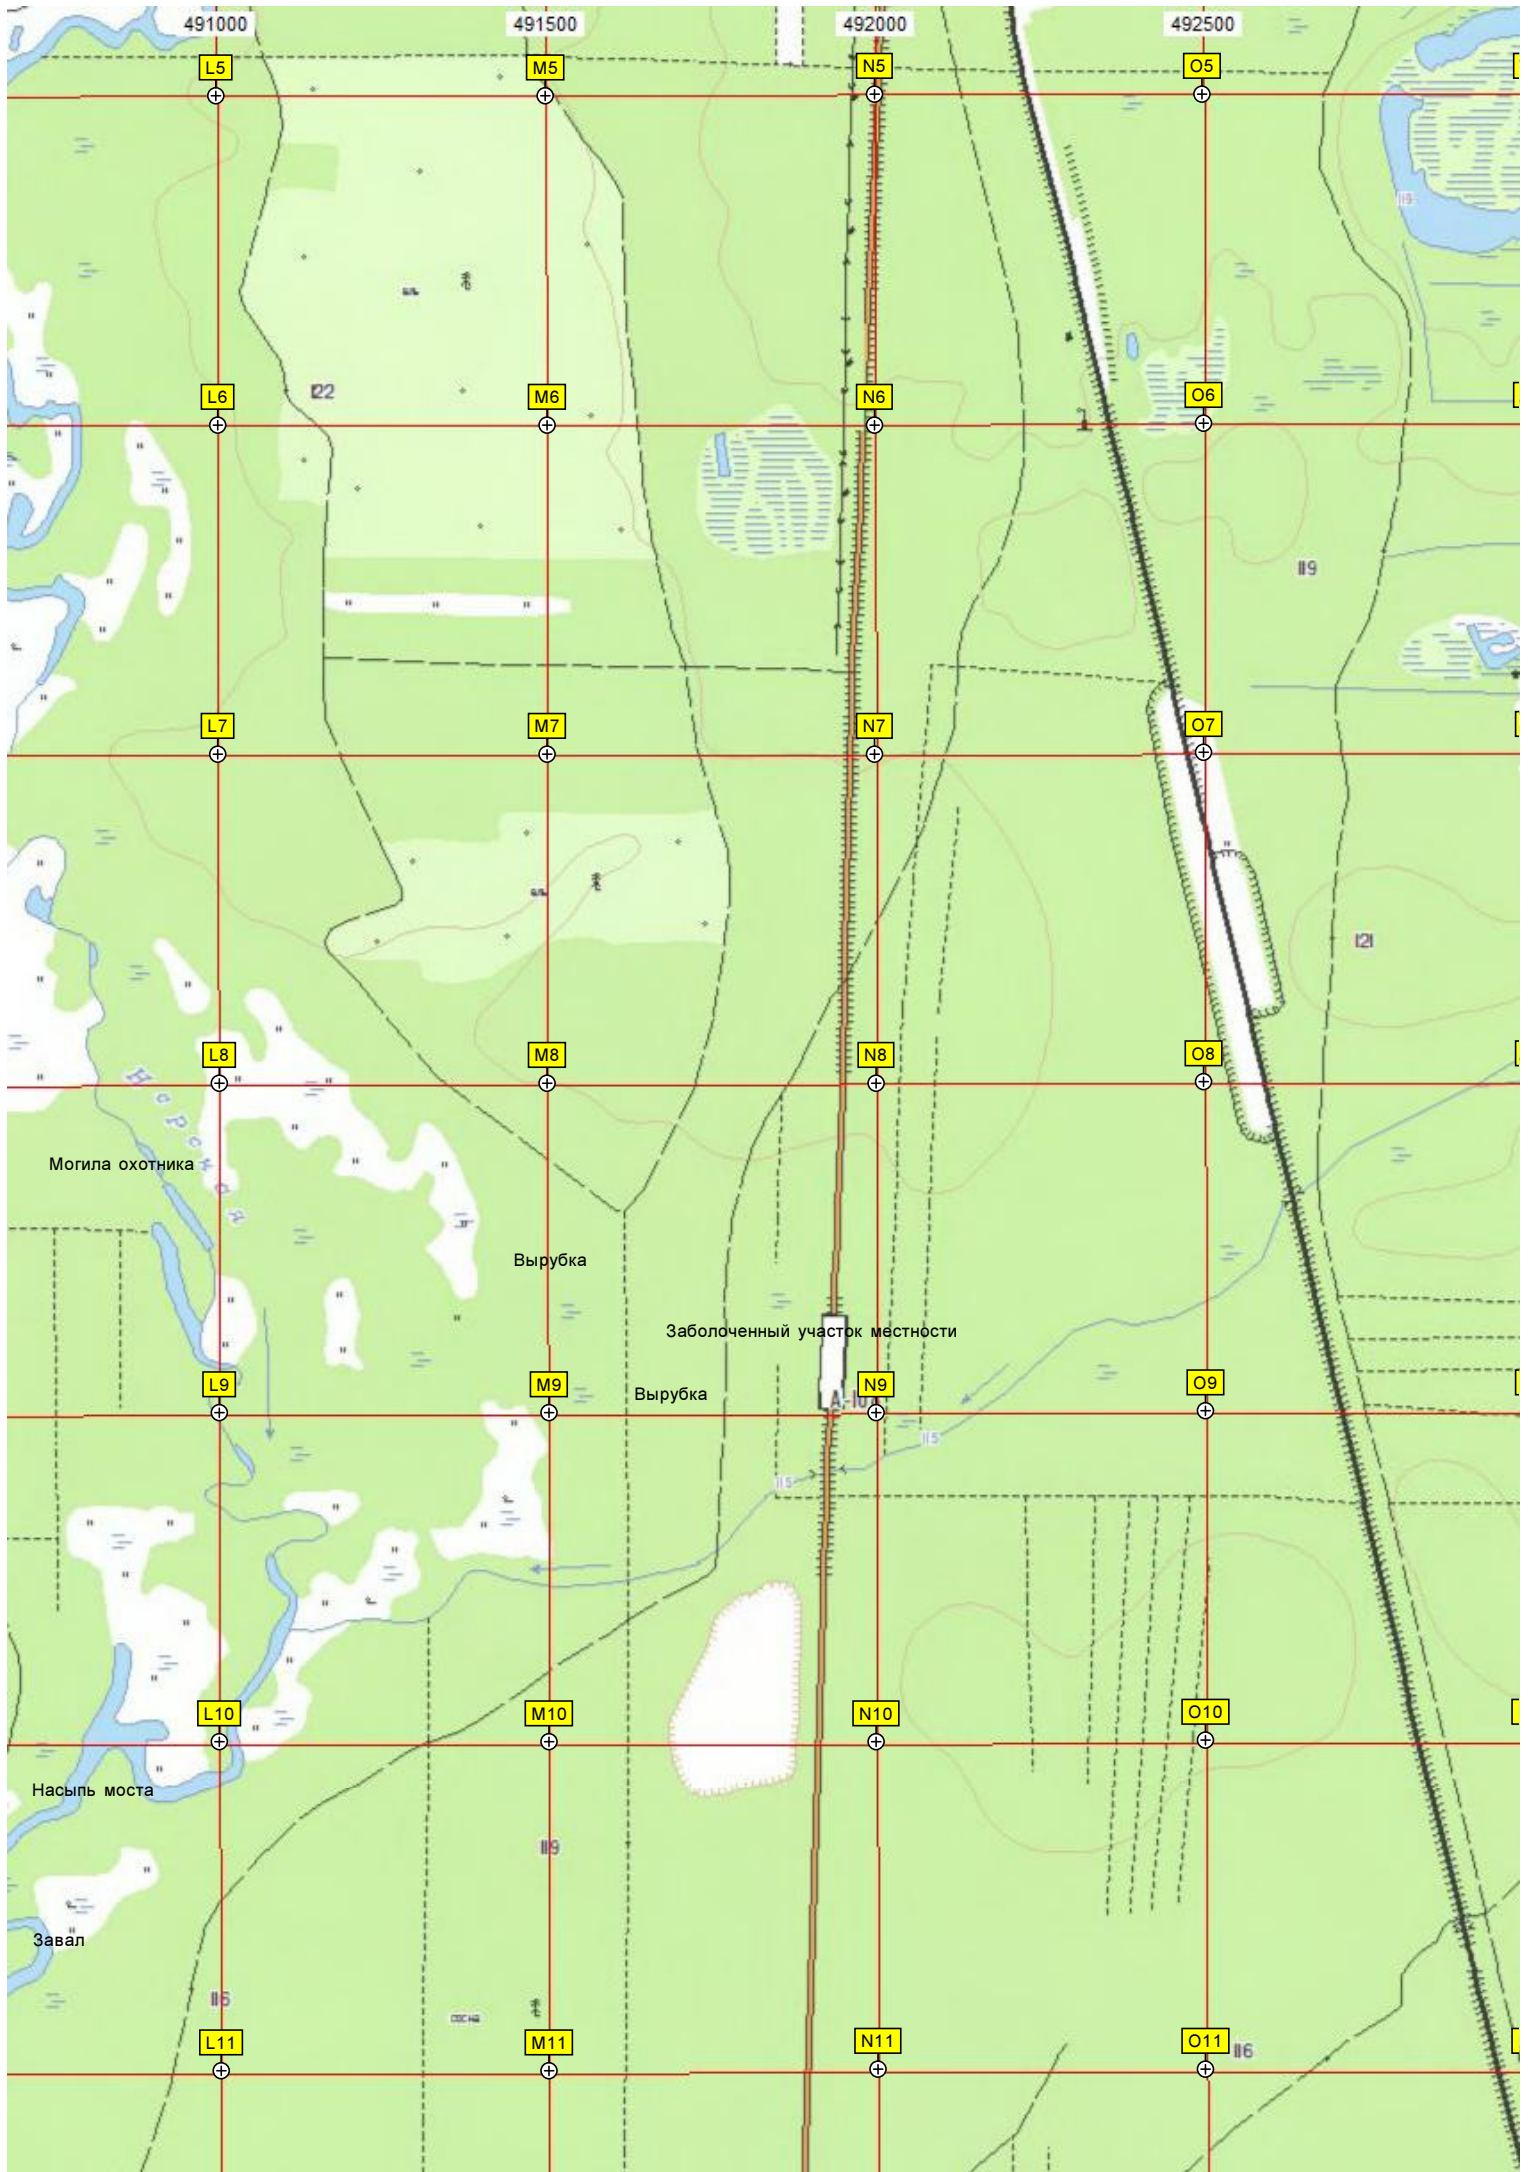

G10

H10

I10

J10

K10

Лесника

G11

H11

I11

J11

K11

Поляна

Дуб

Территория бывшего военного городка войсковой части 86610

6149500

C18