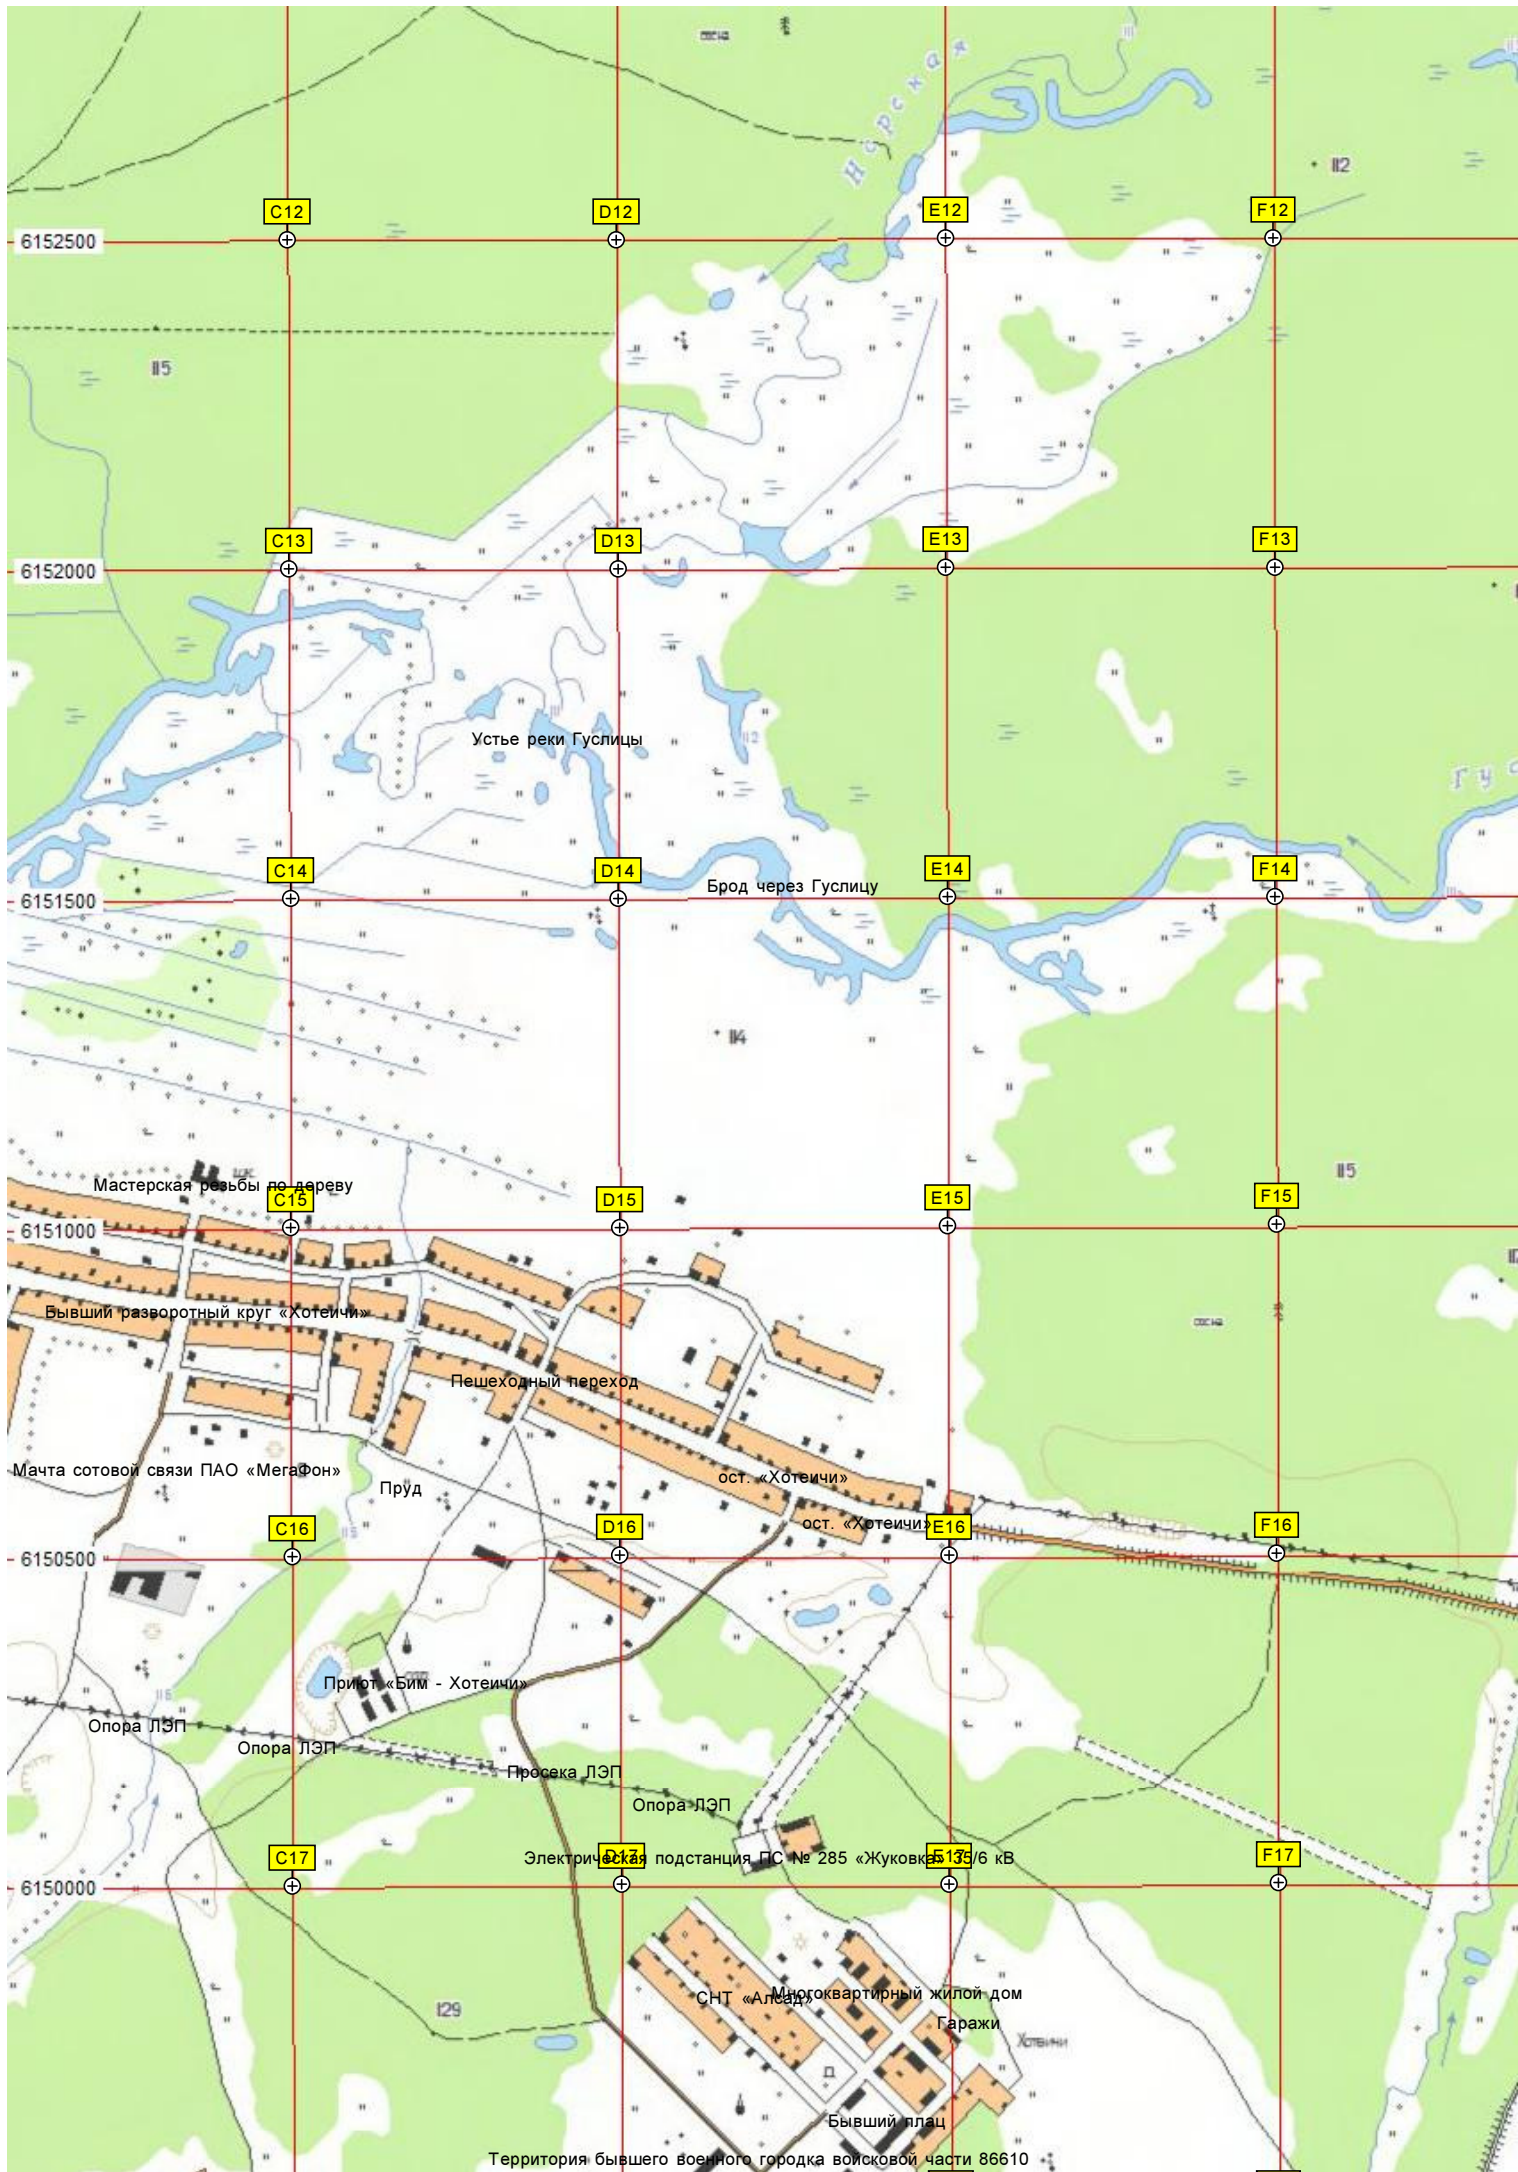

I11

J11

K11

Поляна

Дуб

Территория бывшего военного городка войсковой части 86610

6149500

C18