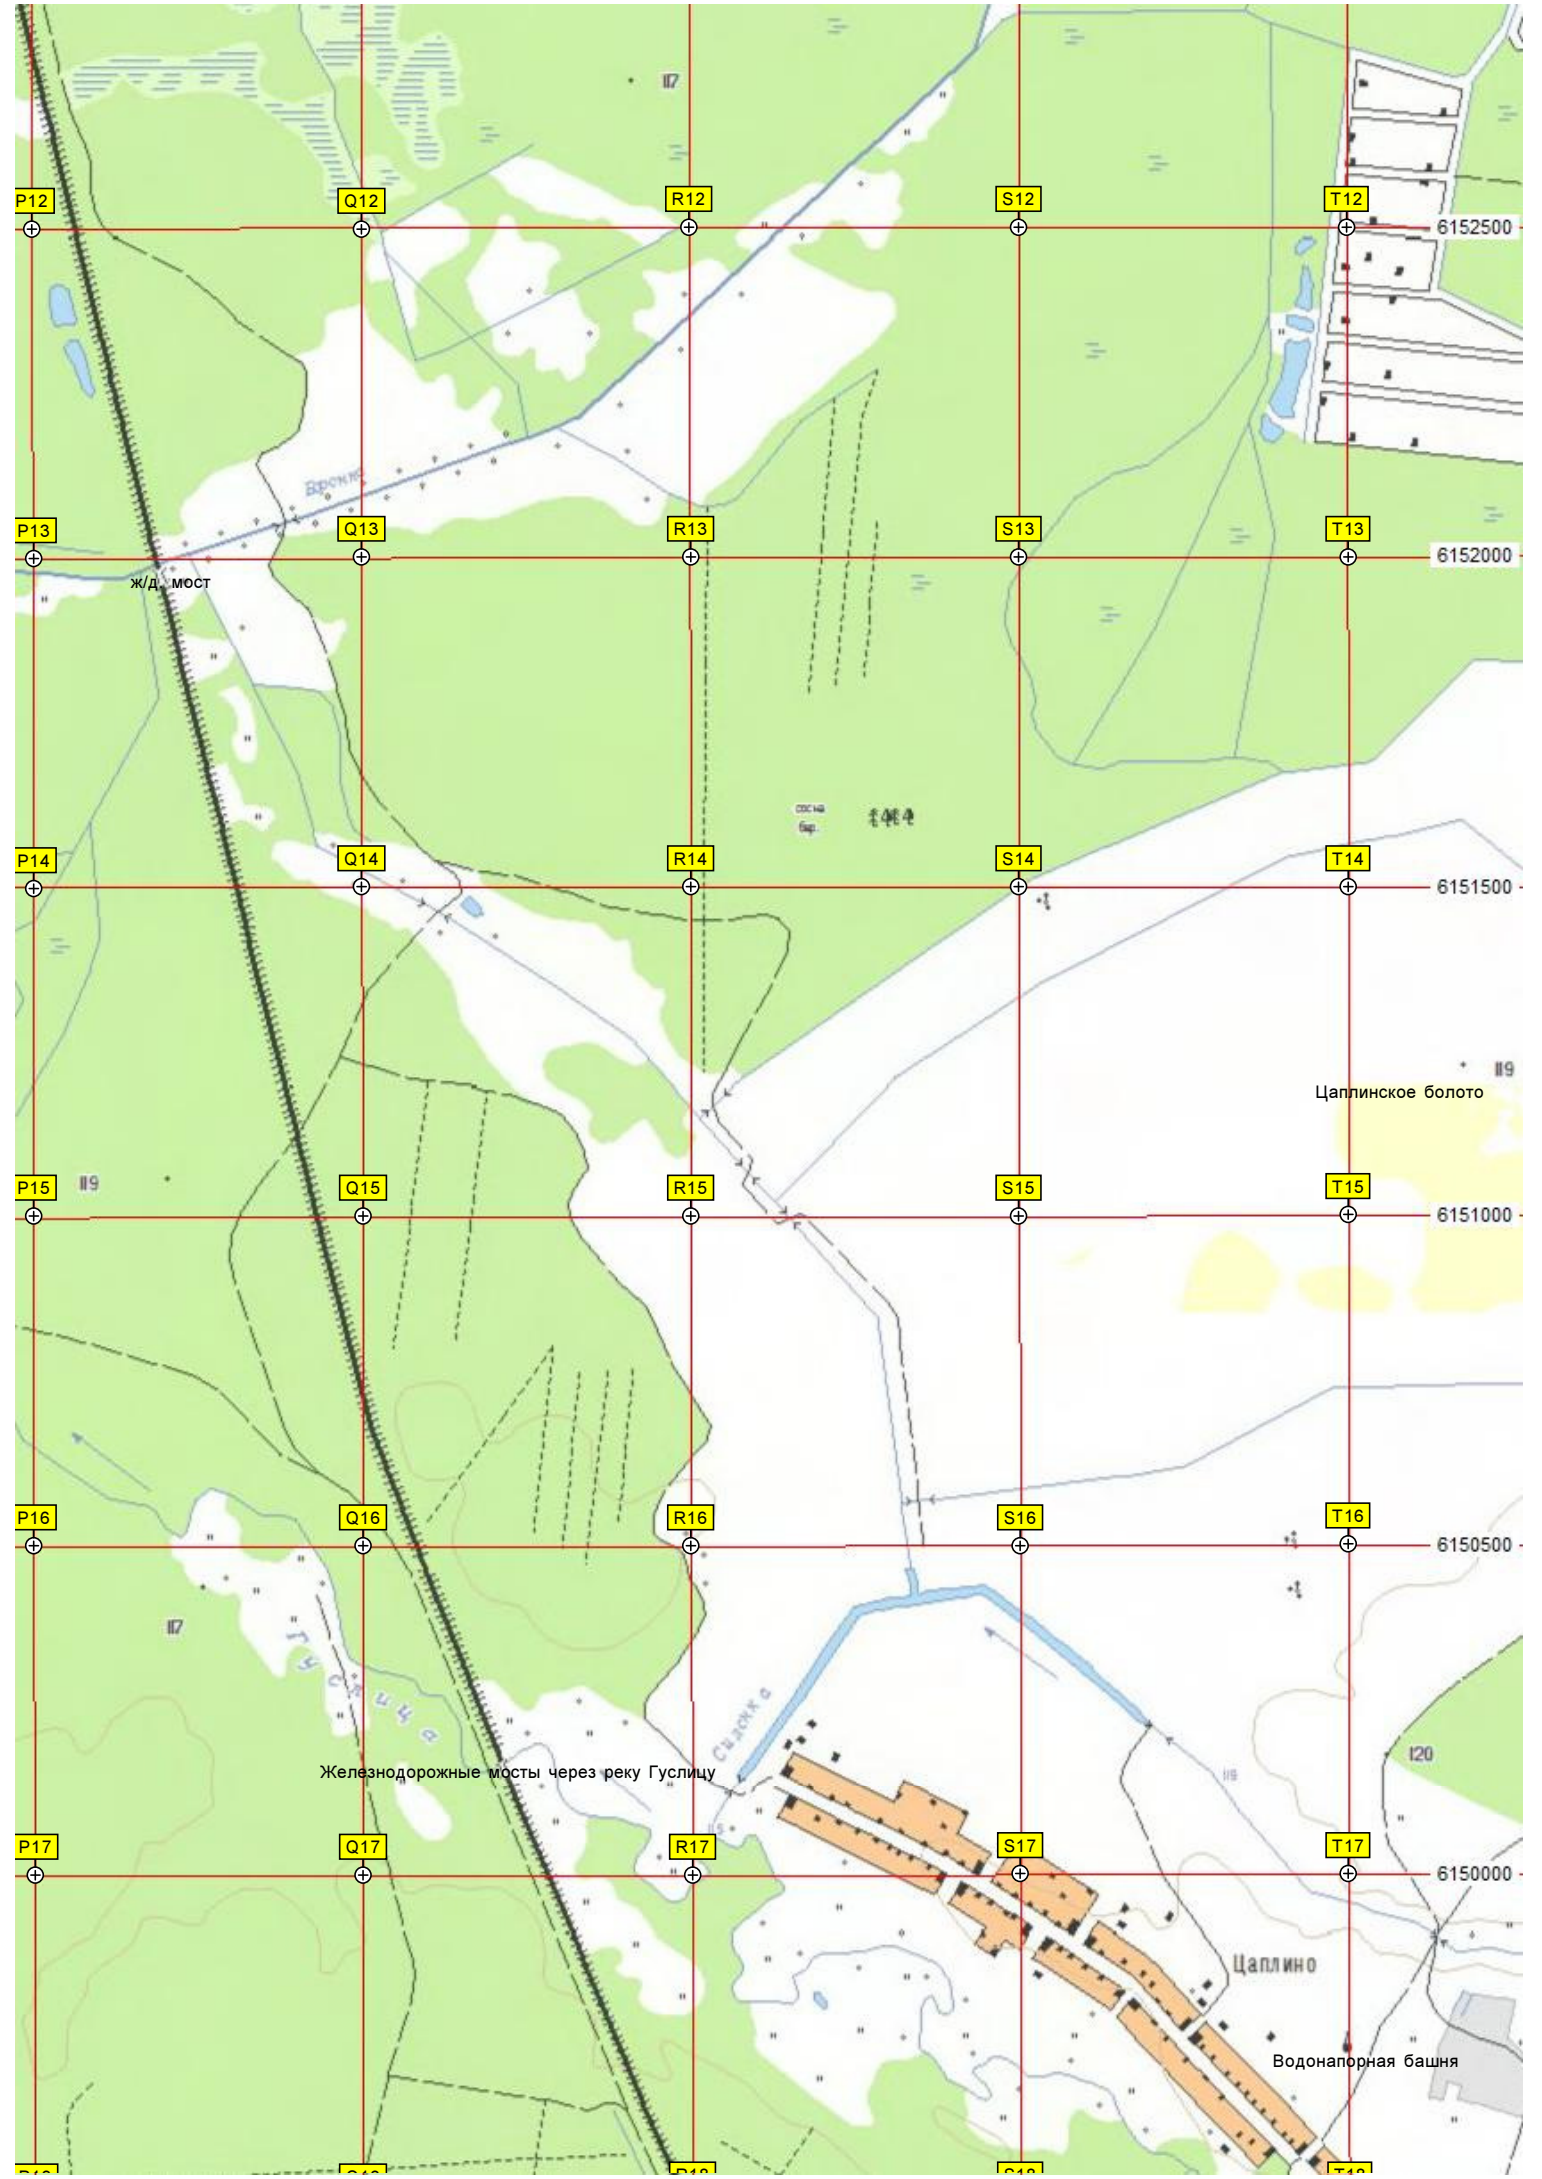

I11

J11

K11

Поляна

Дуб

Территория бывшего военного городка войсковой части 86610

6149500

C18