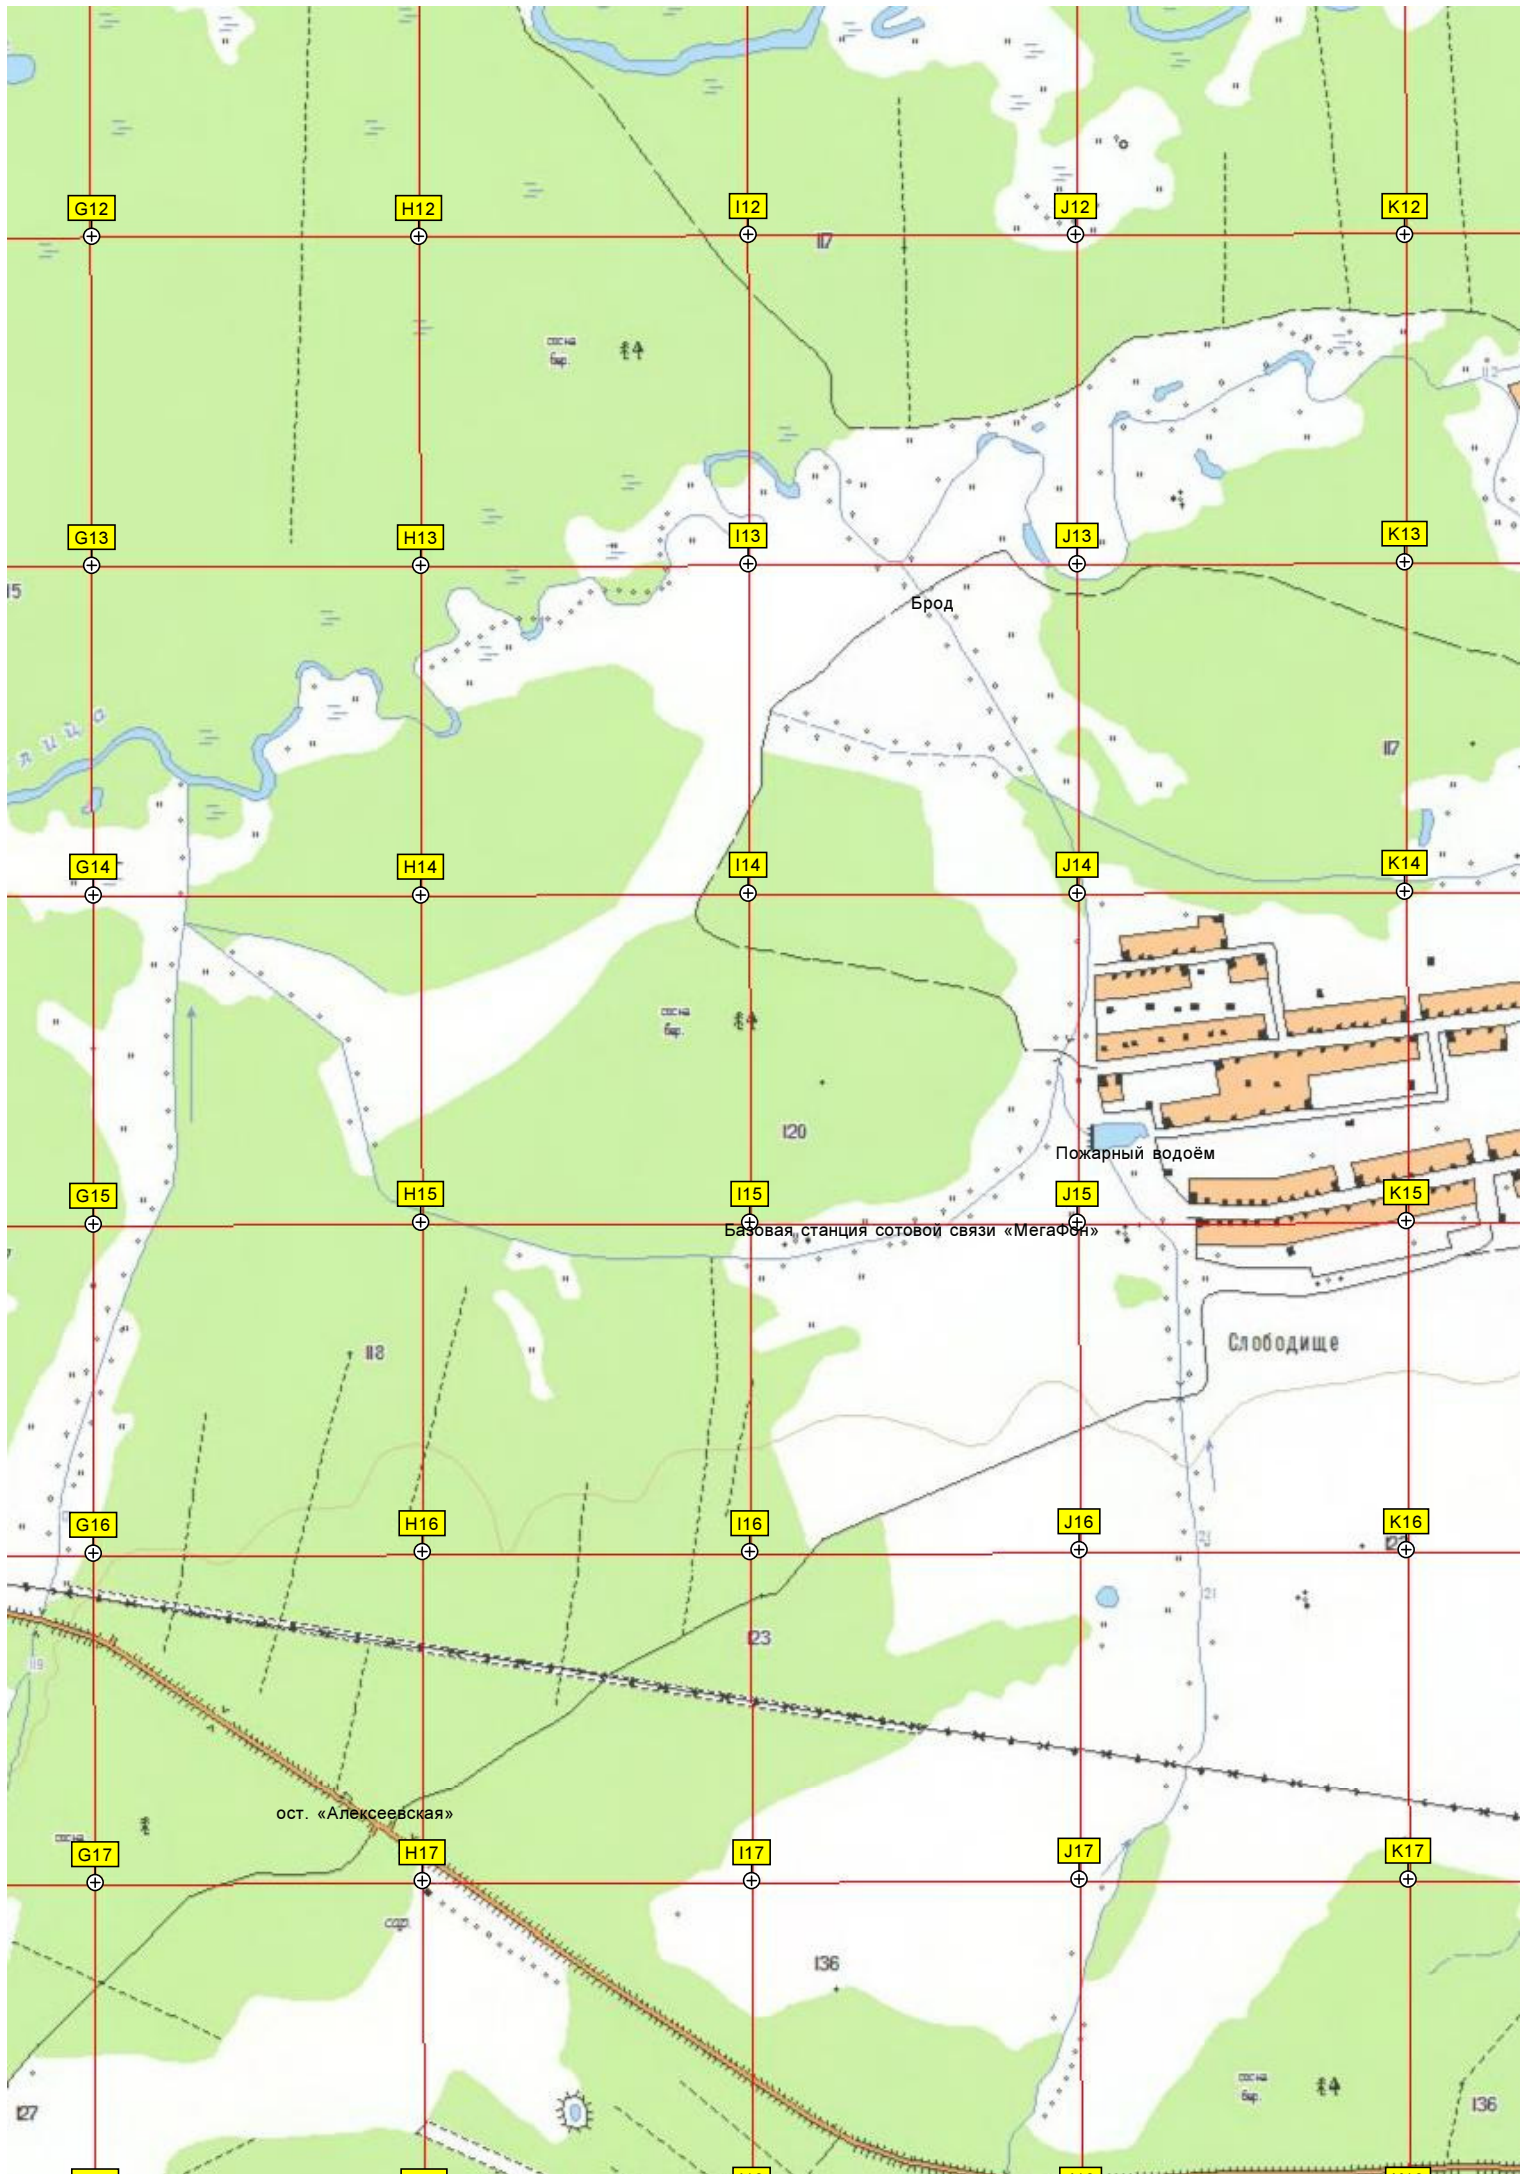

I11

J11

K11

Поляна

Дуб

Территория бывшего военного городка войсковой части 86610

6149500

C18