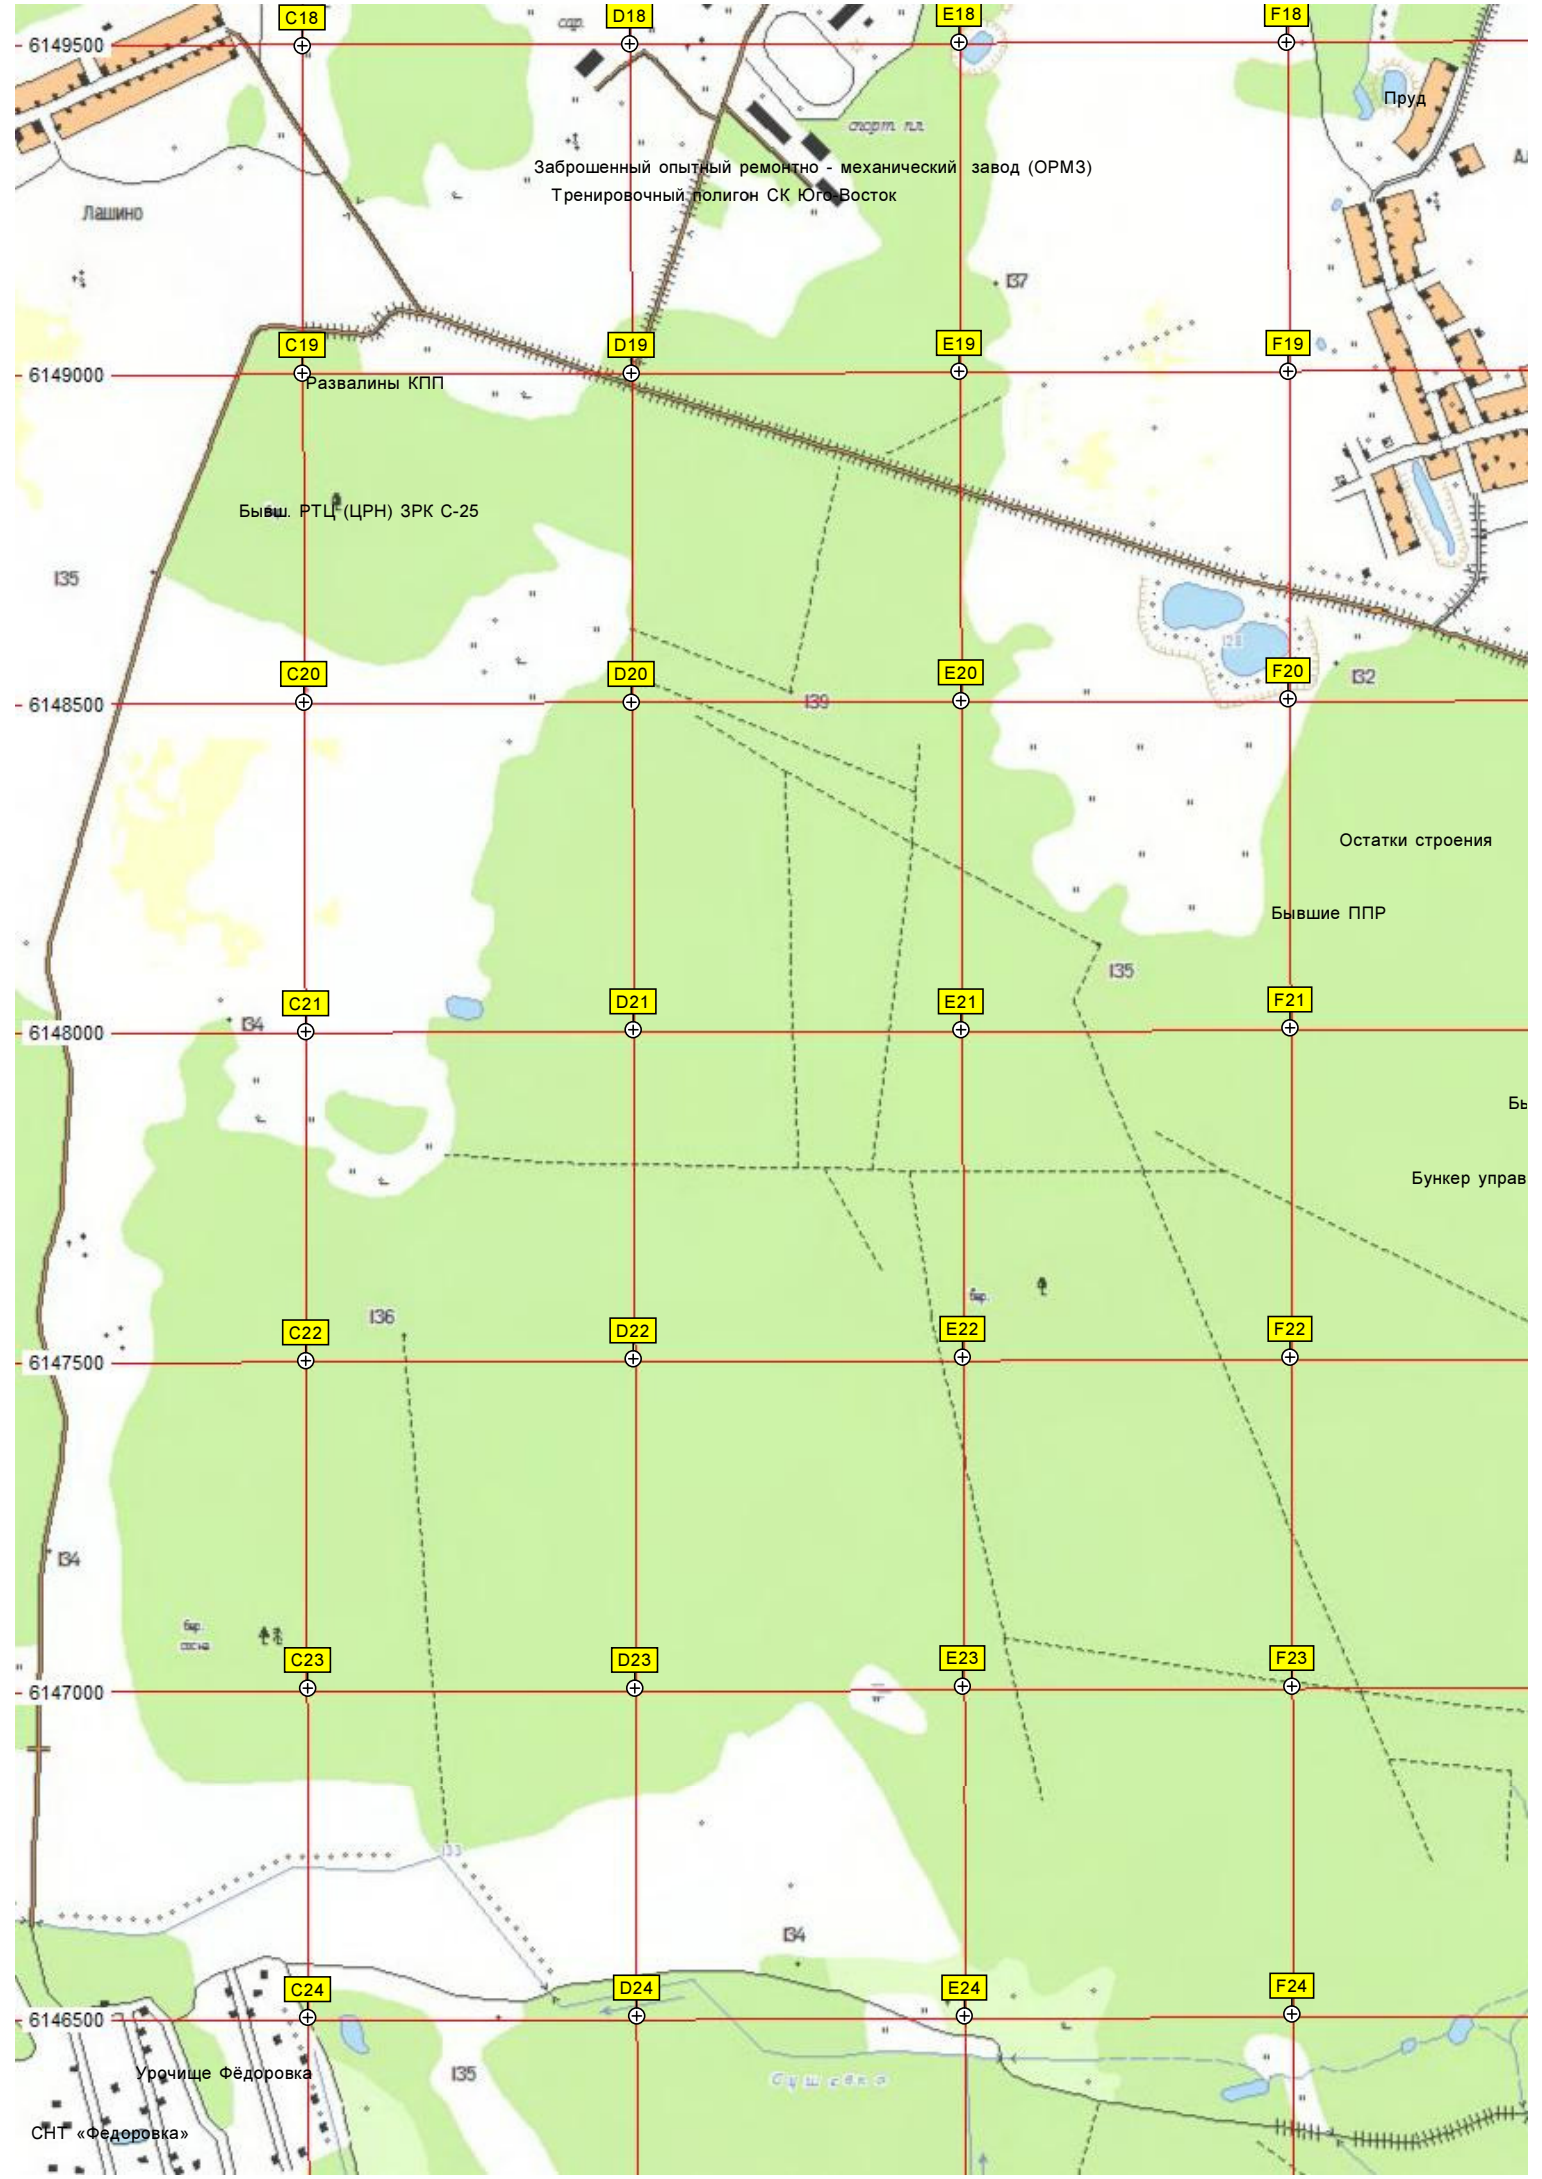

I11

J11

K11

Поляна

Дуб

Территория бывшего военного городка войсковой части 86610

6149500

C18