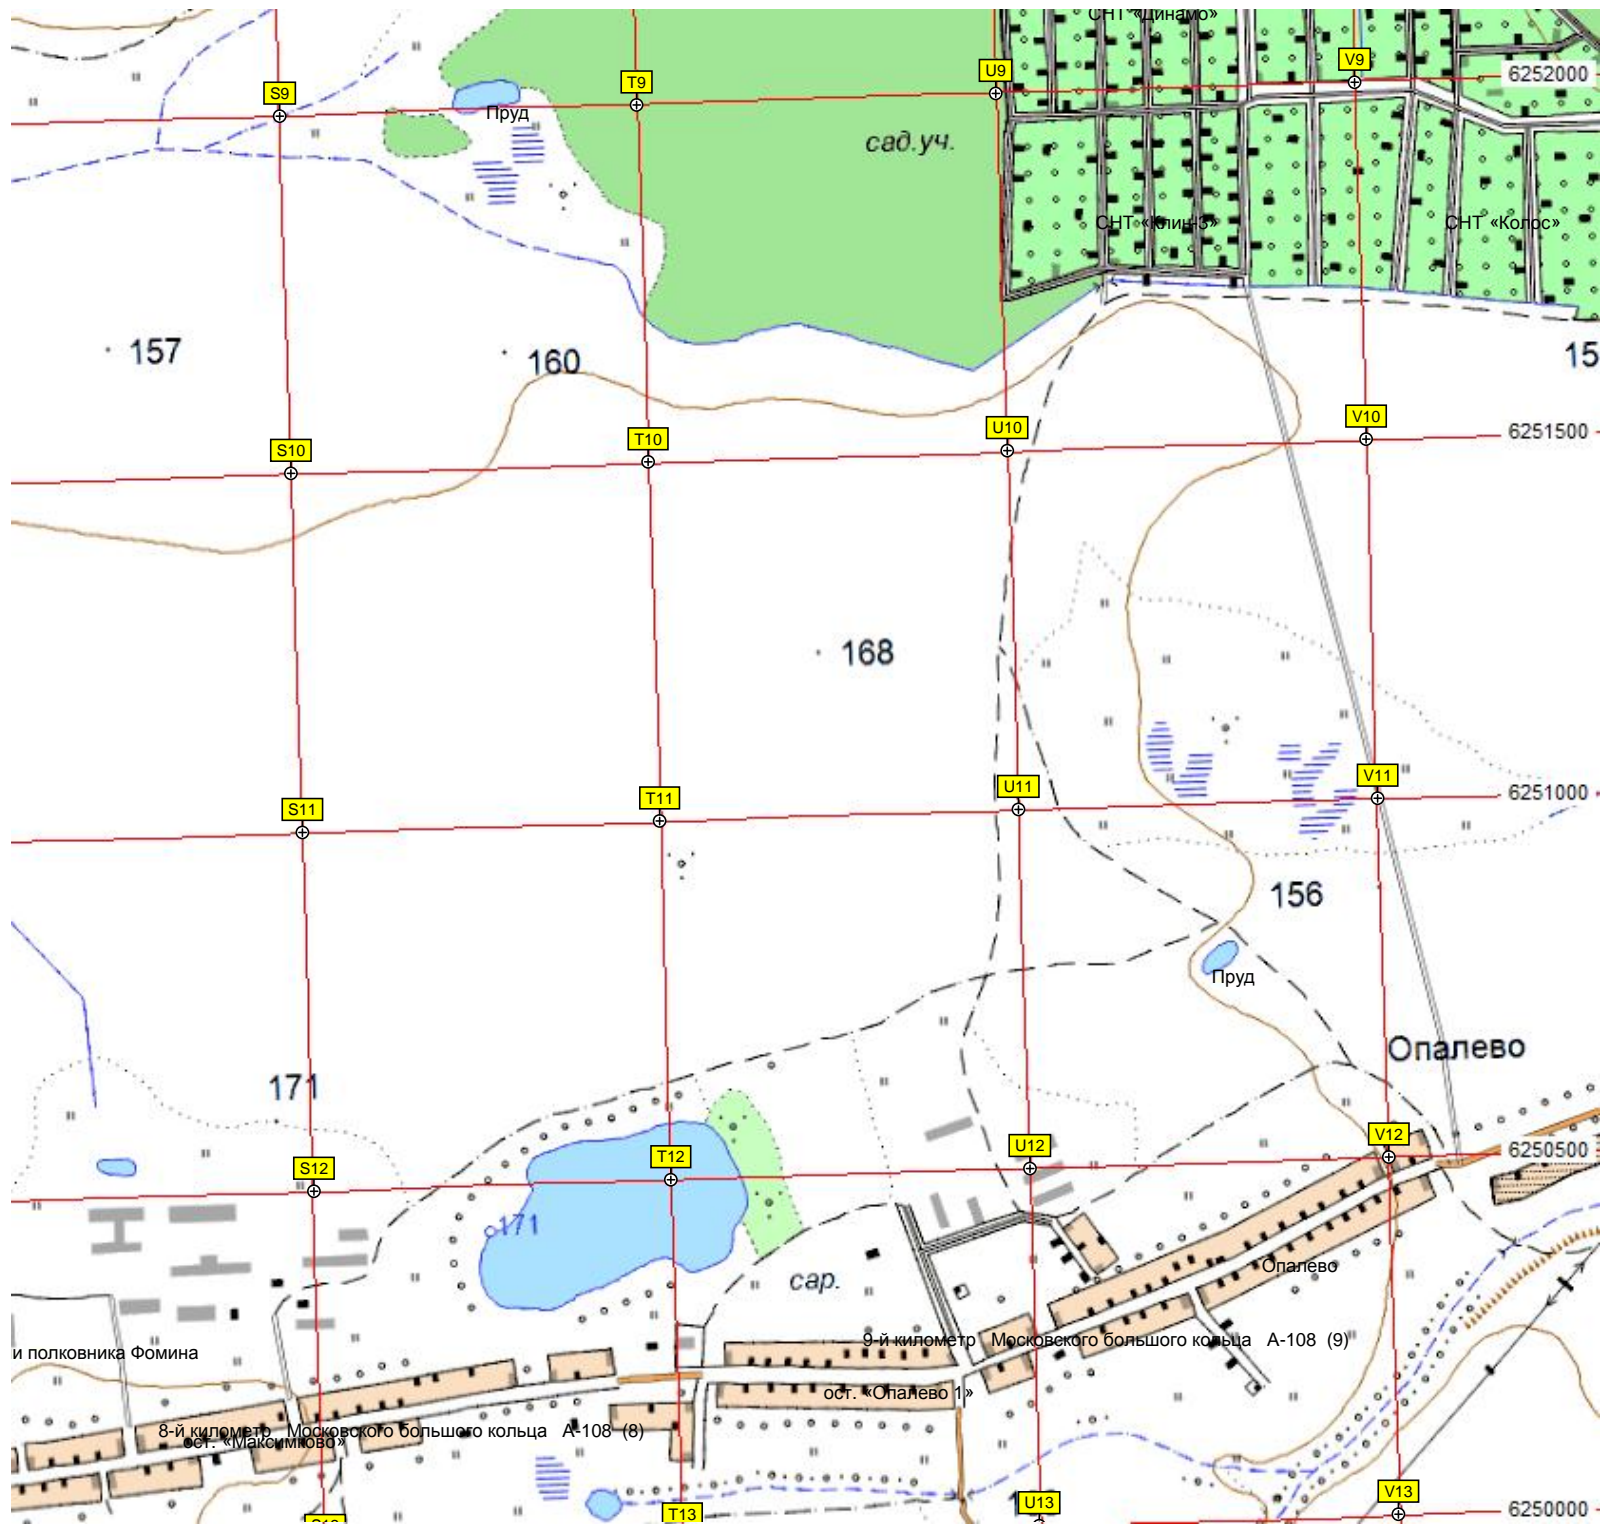

и полковника Фомина

8-й километр Московского большого кольца А-108 (8)
ост. «Максимово»

9-й километр Московского большого кольца А-108 (9)

ост. «Опалево 1»

сад.уч.

Пруд

СНТ «Динамо»

СНТ «Клино»

СНТ «Колос»

Опалево

Опалево

Пруд

сар.

6252000

6251500

6251000

6250500

6250000

157

160

168

156

171

15

S9

S10

S11

S12

S13

T9

T10

T11

T12

T13

U9

U10

U11

U12

U13

V9

V10

V11

V12

V13