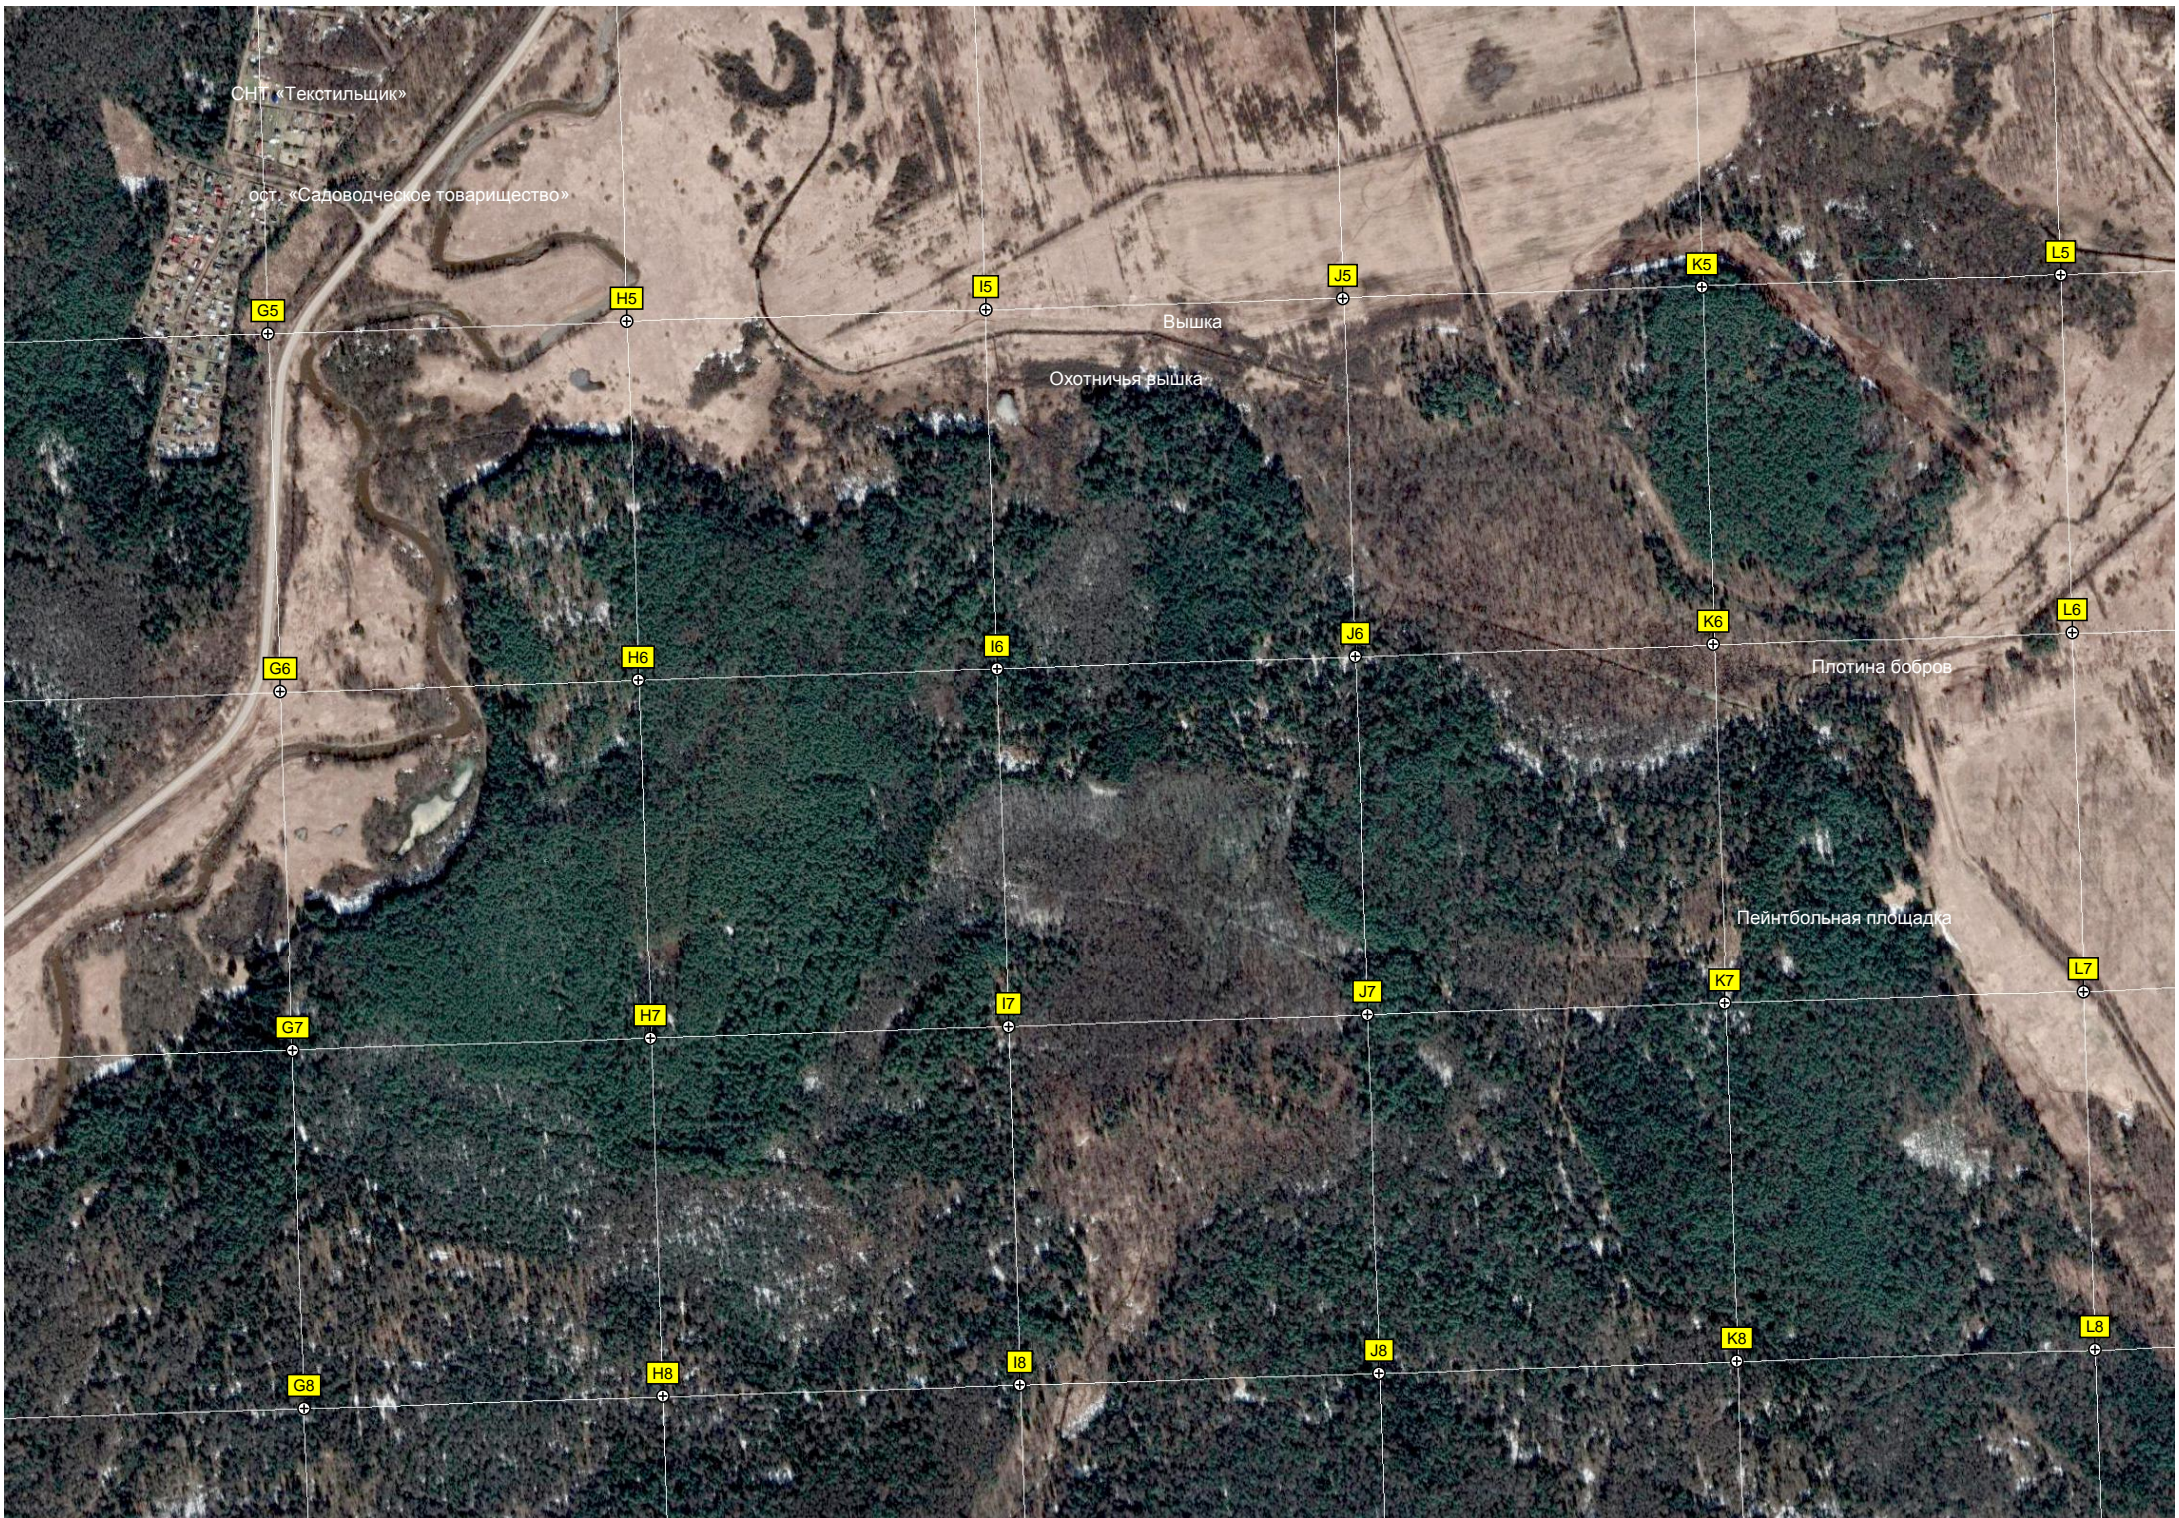

СНП «Текстильщик»

ост. «Садоводческое товарищество»

G5

H5

I5

J5

K5

L5

Вышка

Охотничья вышка

G6

H6

I6

J6

K6

L6

Плотина бобров

G7

H7

I7

J7

K7

L7

Пейнтбольная площадка

G8

H8

I8

J8

K8

L8