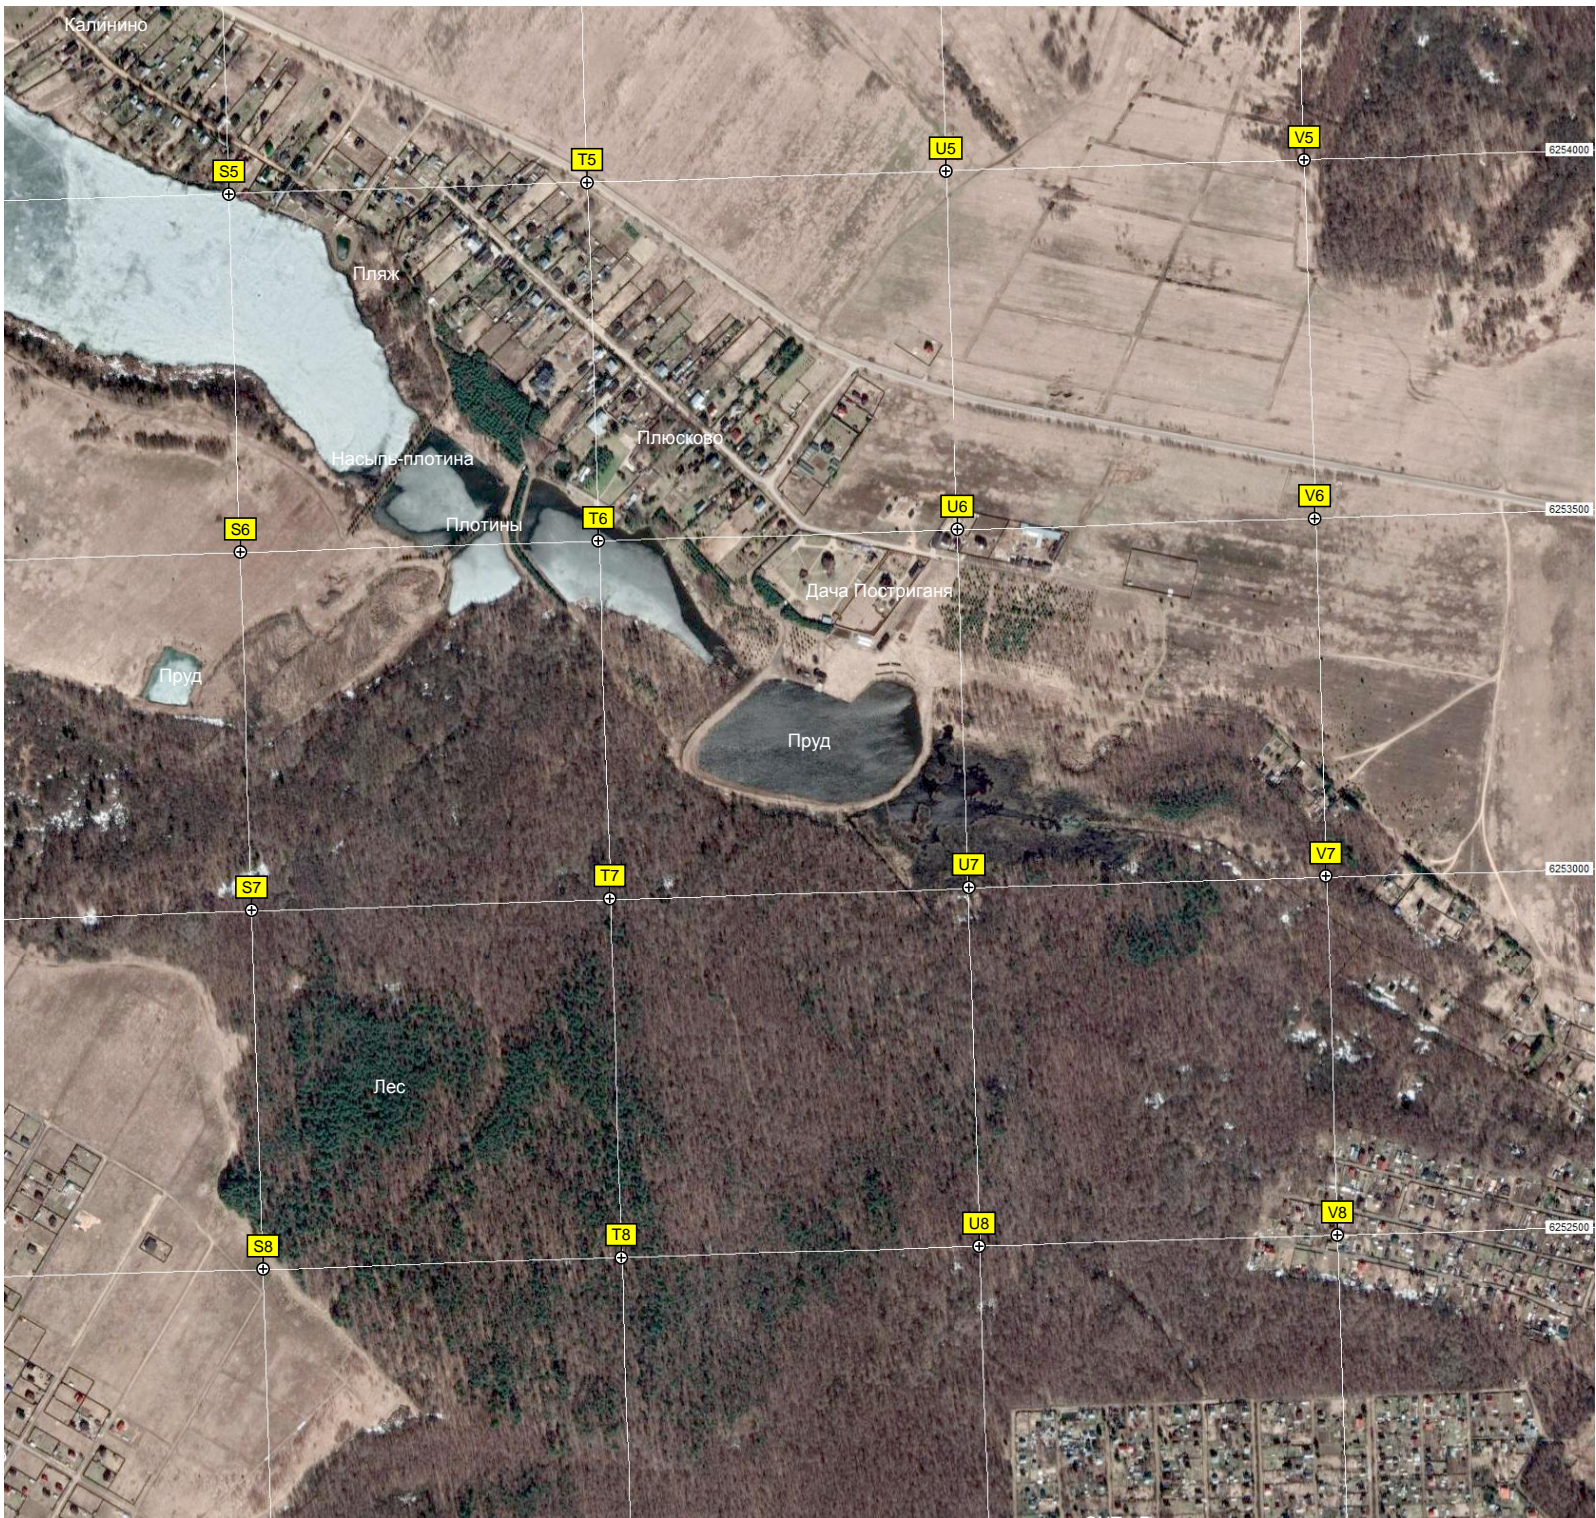

Губино

Бункер

Заброшенное здание

видеофиксации силовозводственная база

ост. «Ямуга-2, Центр»

Ямуга

Газораспределительный пункт

авт. мост через реку Ямугу

Лесопосадка

93-й километр автодороги М-10 «Россия» (609)

авт. мост М-11 над р. Липня

Поляна

Слив очистных сооружений

Очистные сооружения

Песчанная яма

6252000