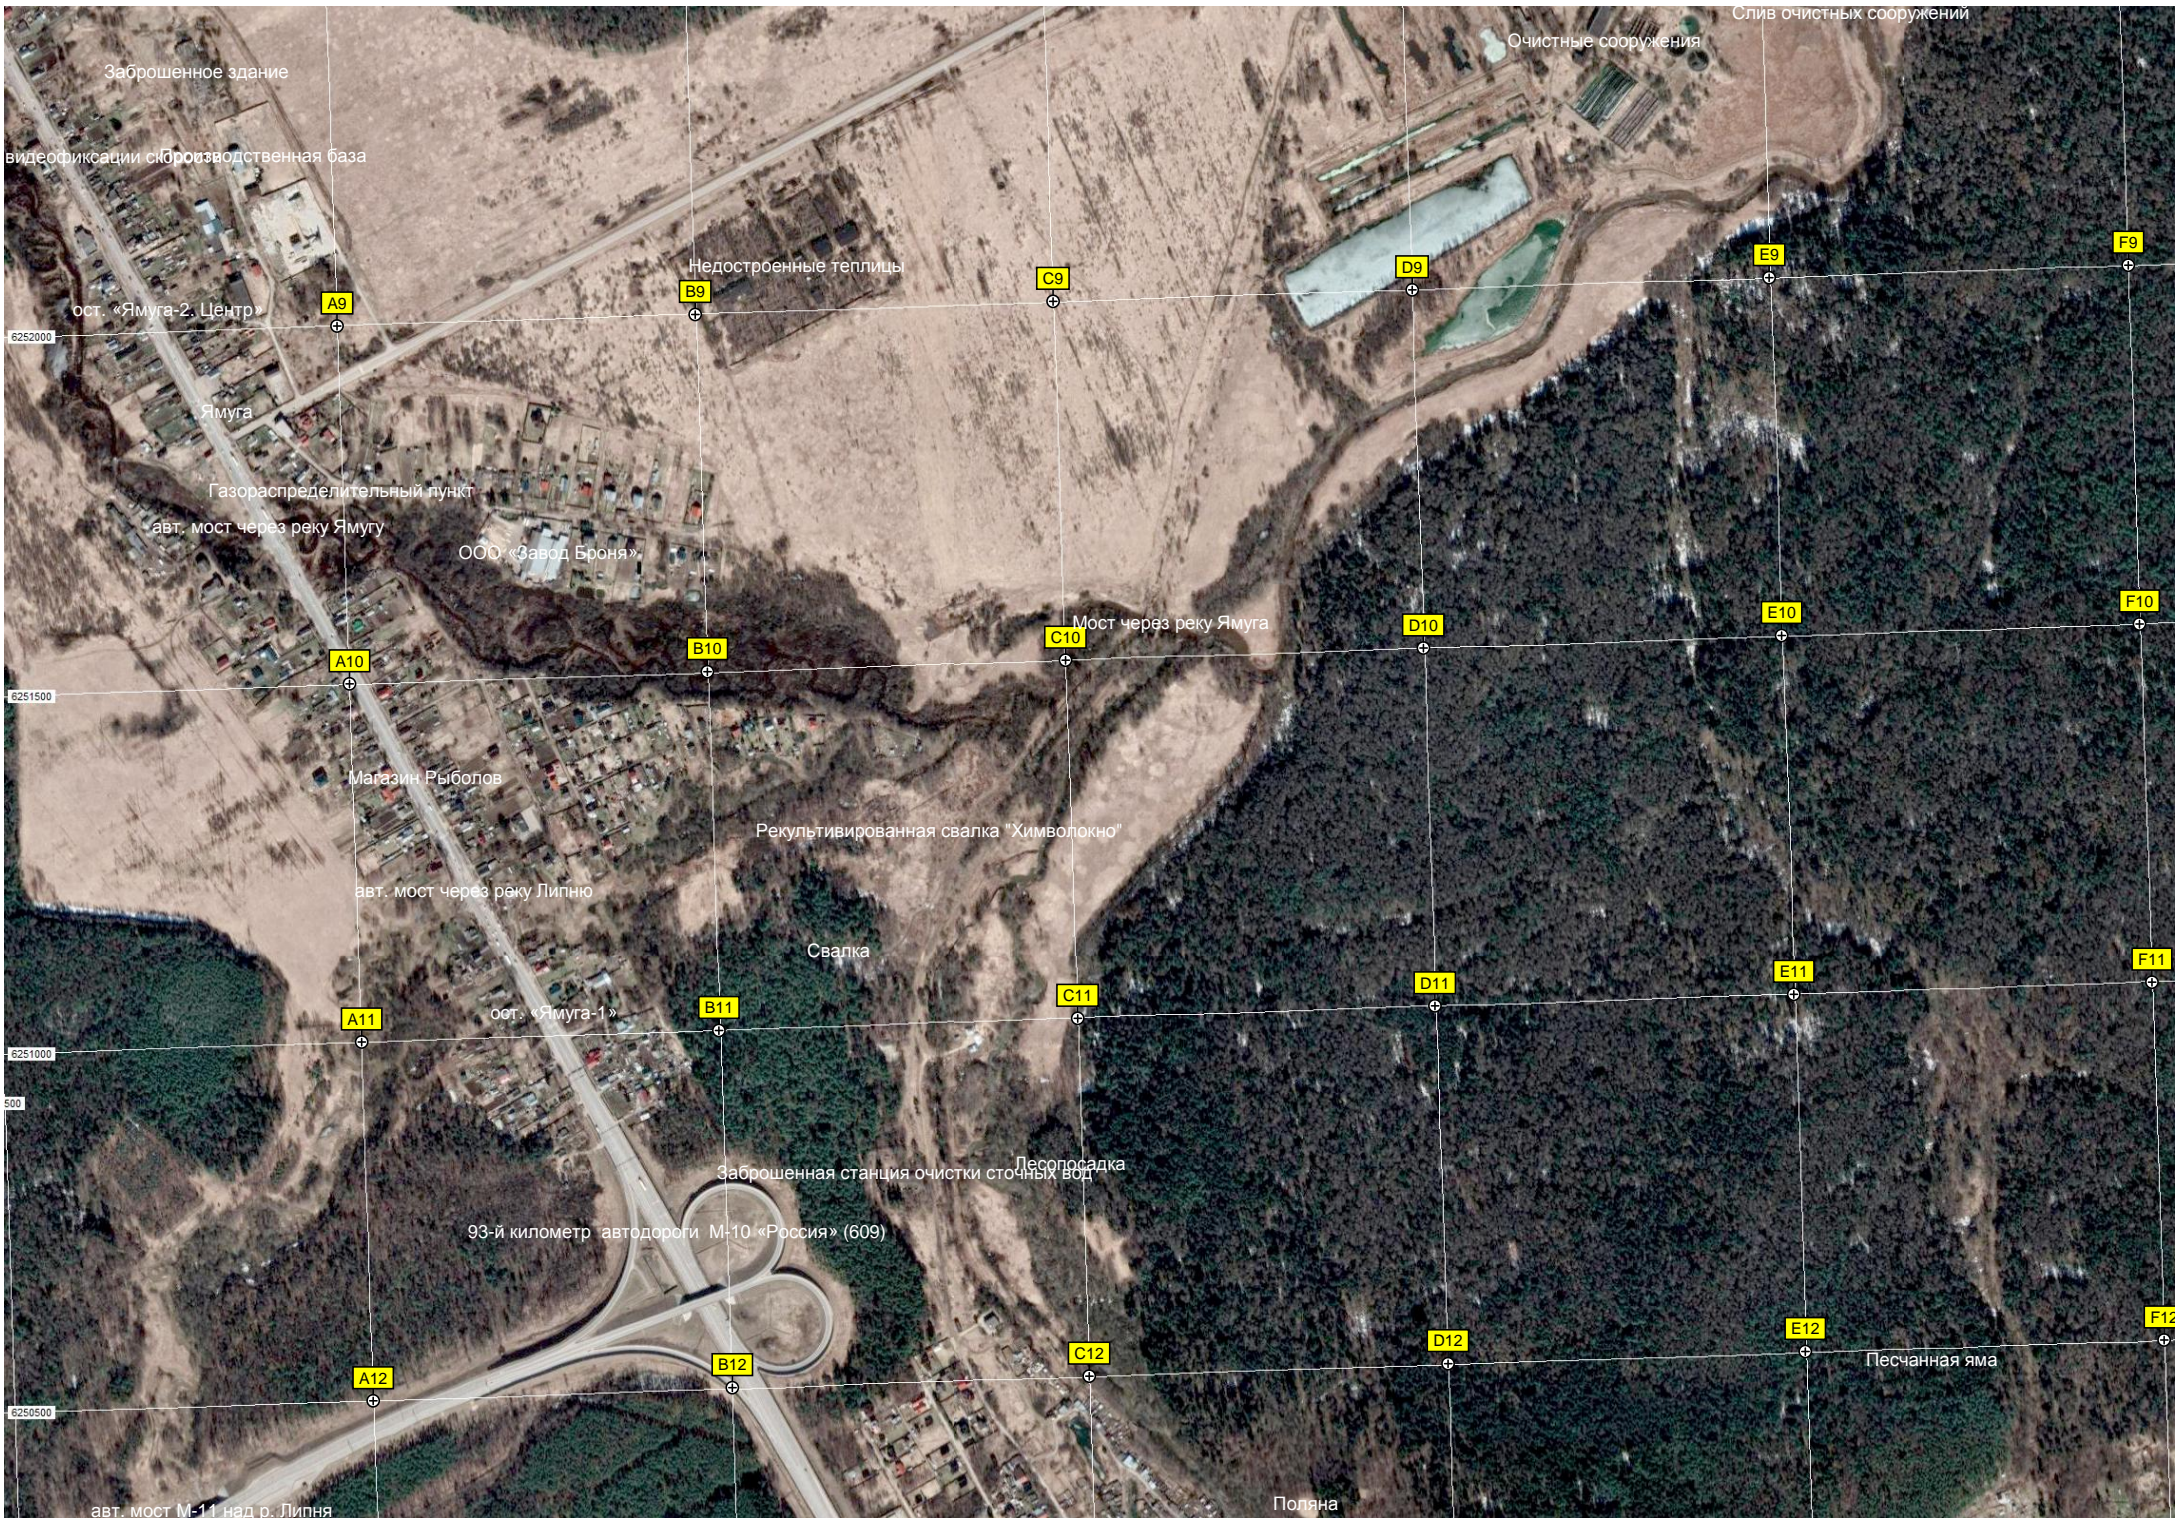

Заброшенное здание

видеофиксации силовозводственная база

ост. «Ямуга-2, Центр»

Ямуга

Газораспределительный пункт

авт. мост через реку Ямугу

ООО «Завод Броня»

Мост через реку Ямугу

Магазин Рыболов

Рекультивированная свалка "Химволокно"

авт. мост через реку Липню

Свалка

ост. «Ямуга-1»

Заброшенная станция очистки сточных вод

Лесопосадка

93-й километр автодороги М-10 «Россия» (609)

авт. мост М-11 над р. Липня

Поляна

Слив очистных сооружений

Очистные сооружения

Песчанная яма

6252000

6251500

6251000

500

6250500

A9

B9

C9

D9

E9

F9

A10

B10

C10

D10

E10

F10

A11

B11

C11

D11

E11

F11

A12

B12

C12

D12

E12

F12