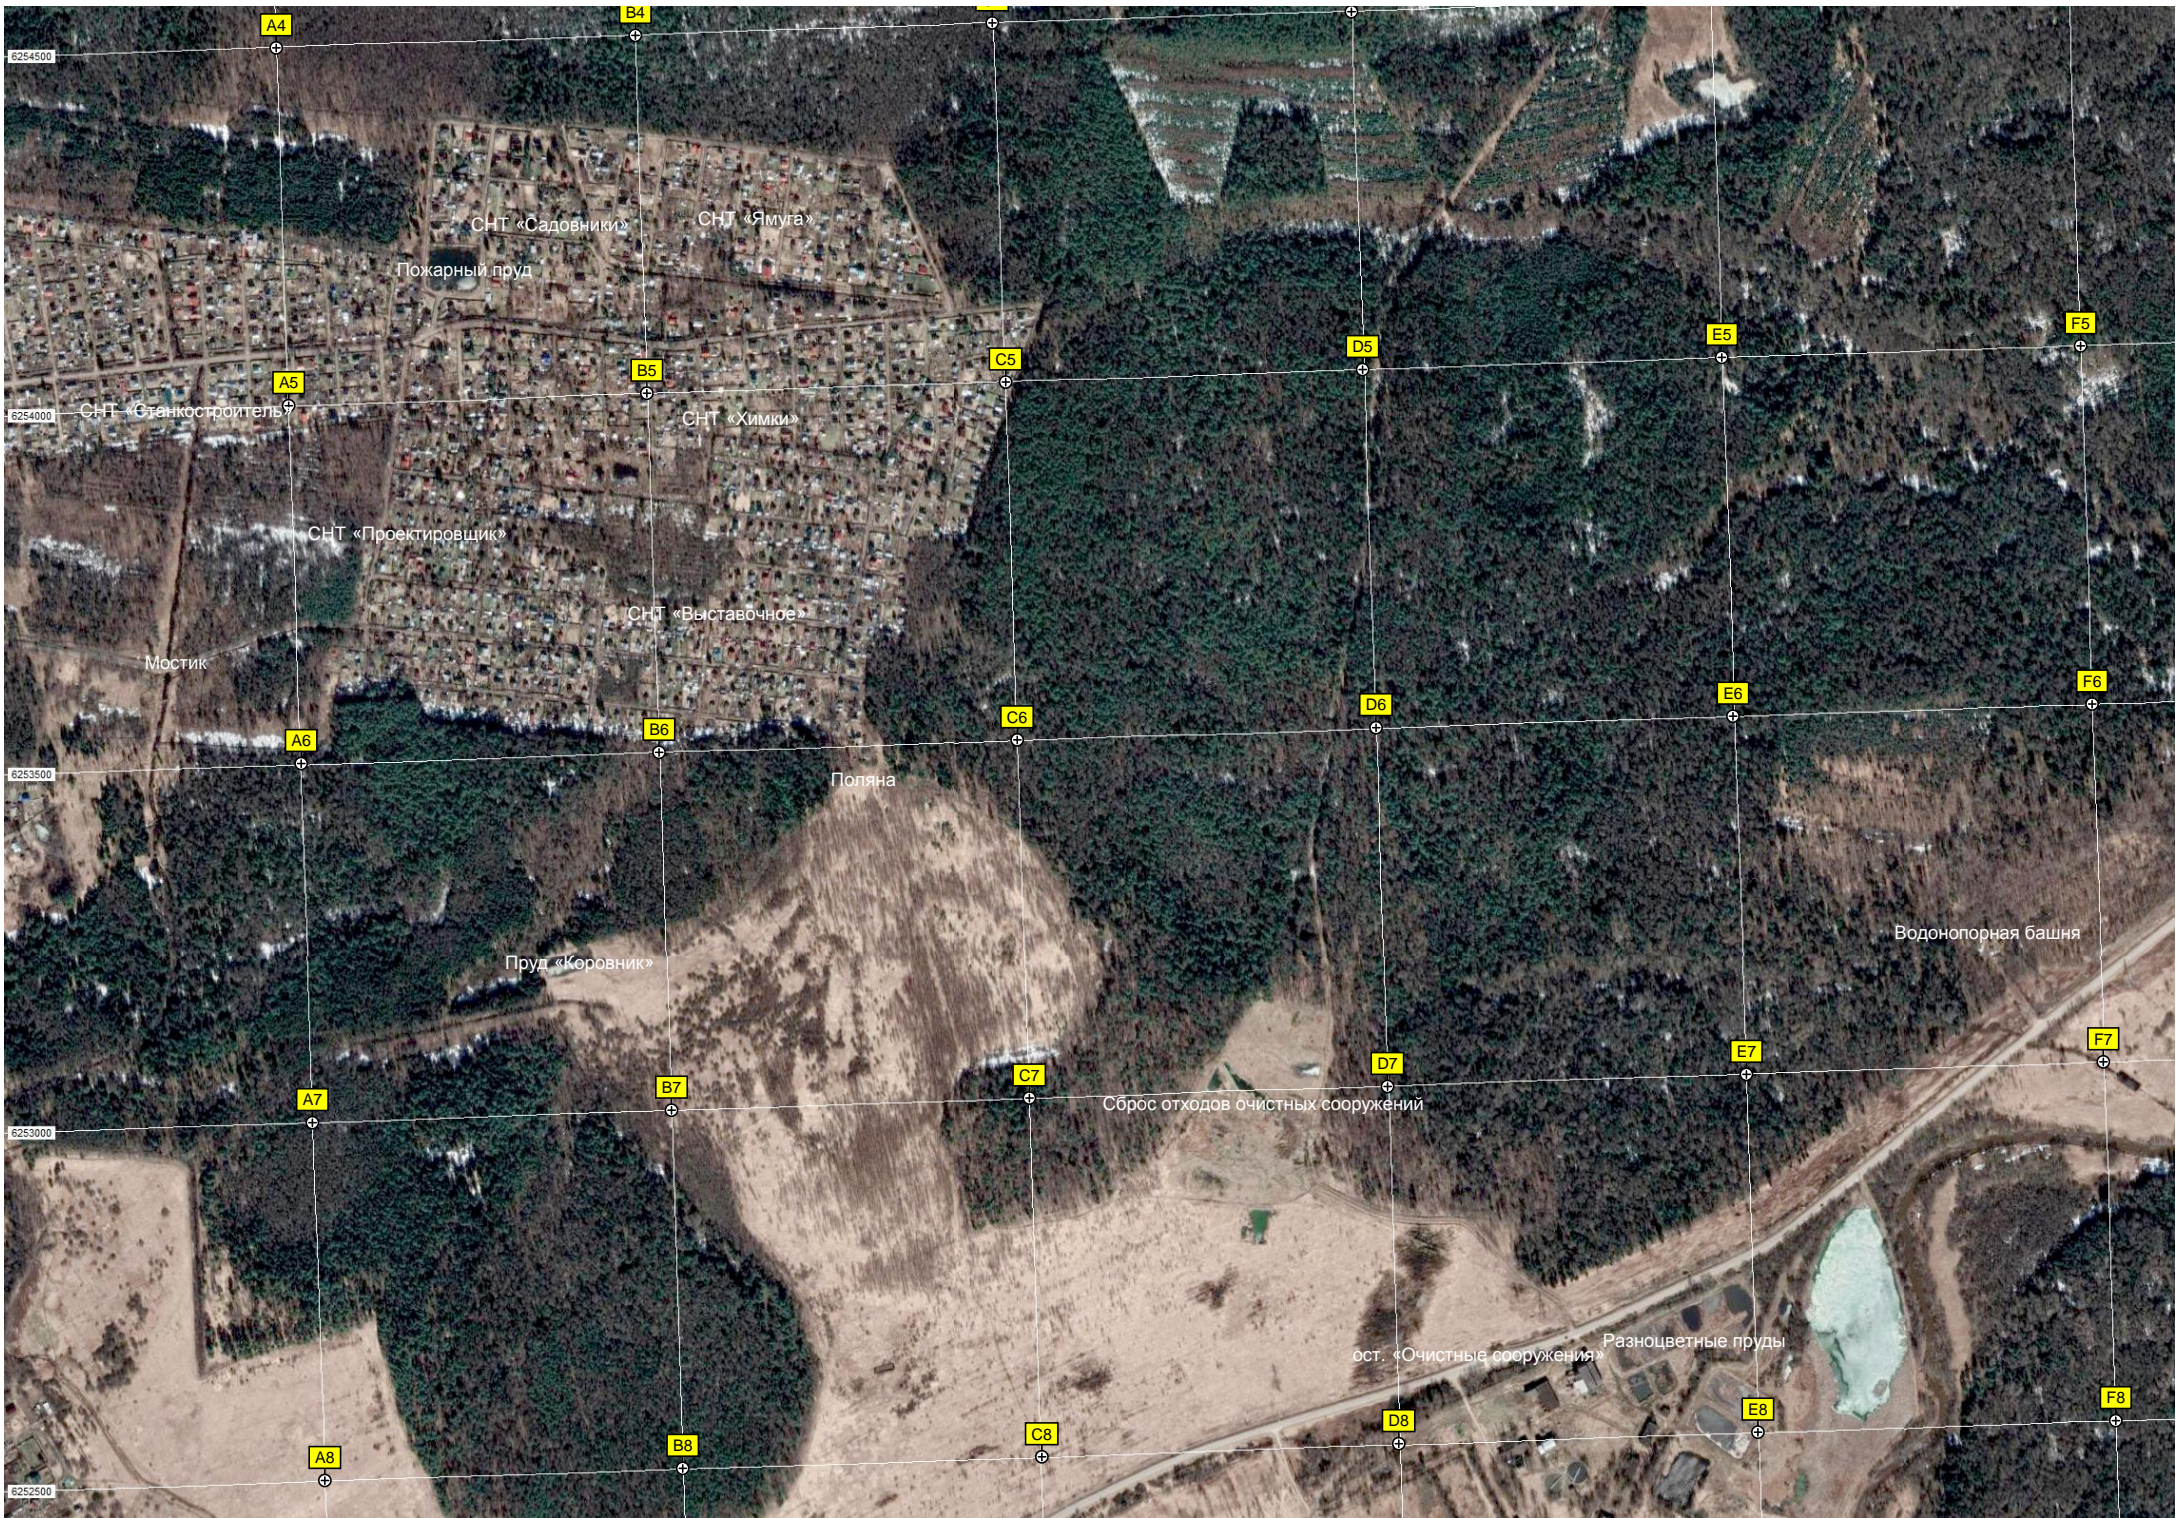

A4

B4

6254500

СНТ «Садовники»

СНТ «Ямуга»

Пожарный пруд

A5

B5

C5

D5

E5

F5

6254000

СНТ «Станкостроитель»

СНТ «Химки»

СНТ «Проектировщик»

СНТ «Выставочное»

Мостик

A6

B6

C6

D6

E6

F6

6253500

Поляна

Пруд «Коровник»

Водопопная башня

A7

B7

C7

D7

E7

F7

6253000

Сброс отходов очистных сооружений

A8

B8

C8

D8

E8

F8

6252500

ост. «Очистные сооружения»

Разноцветные пруды