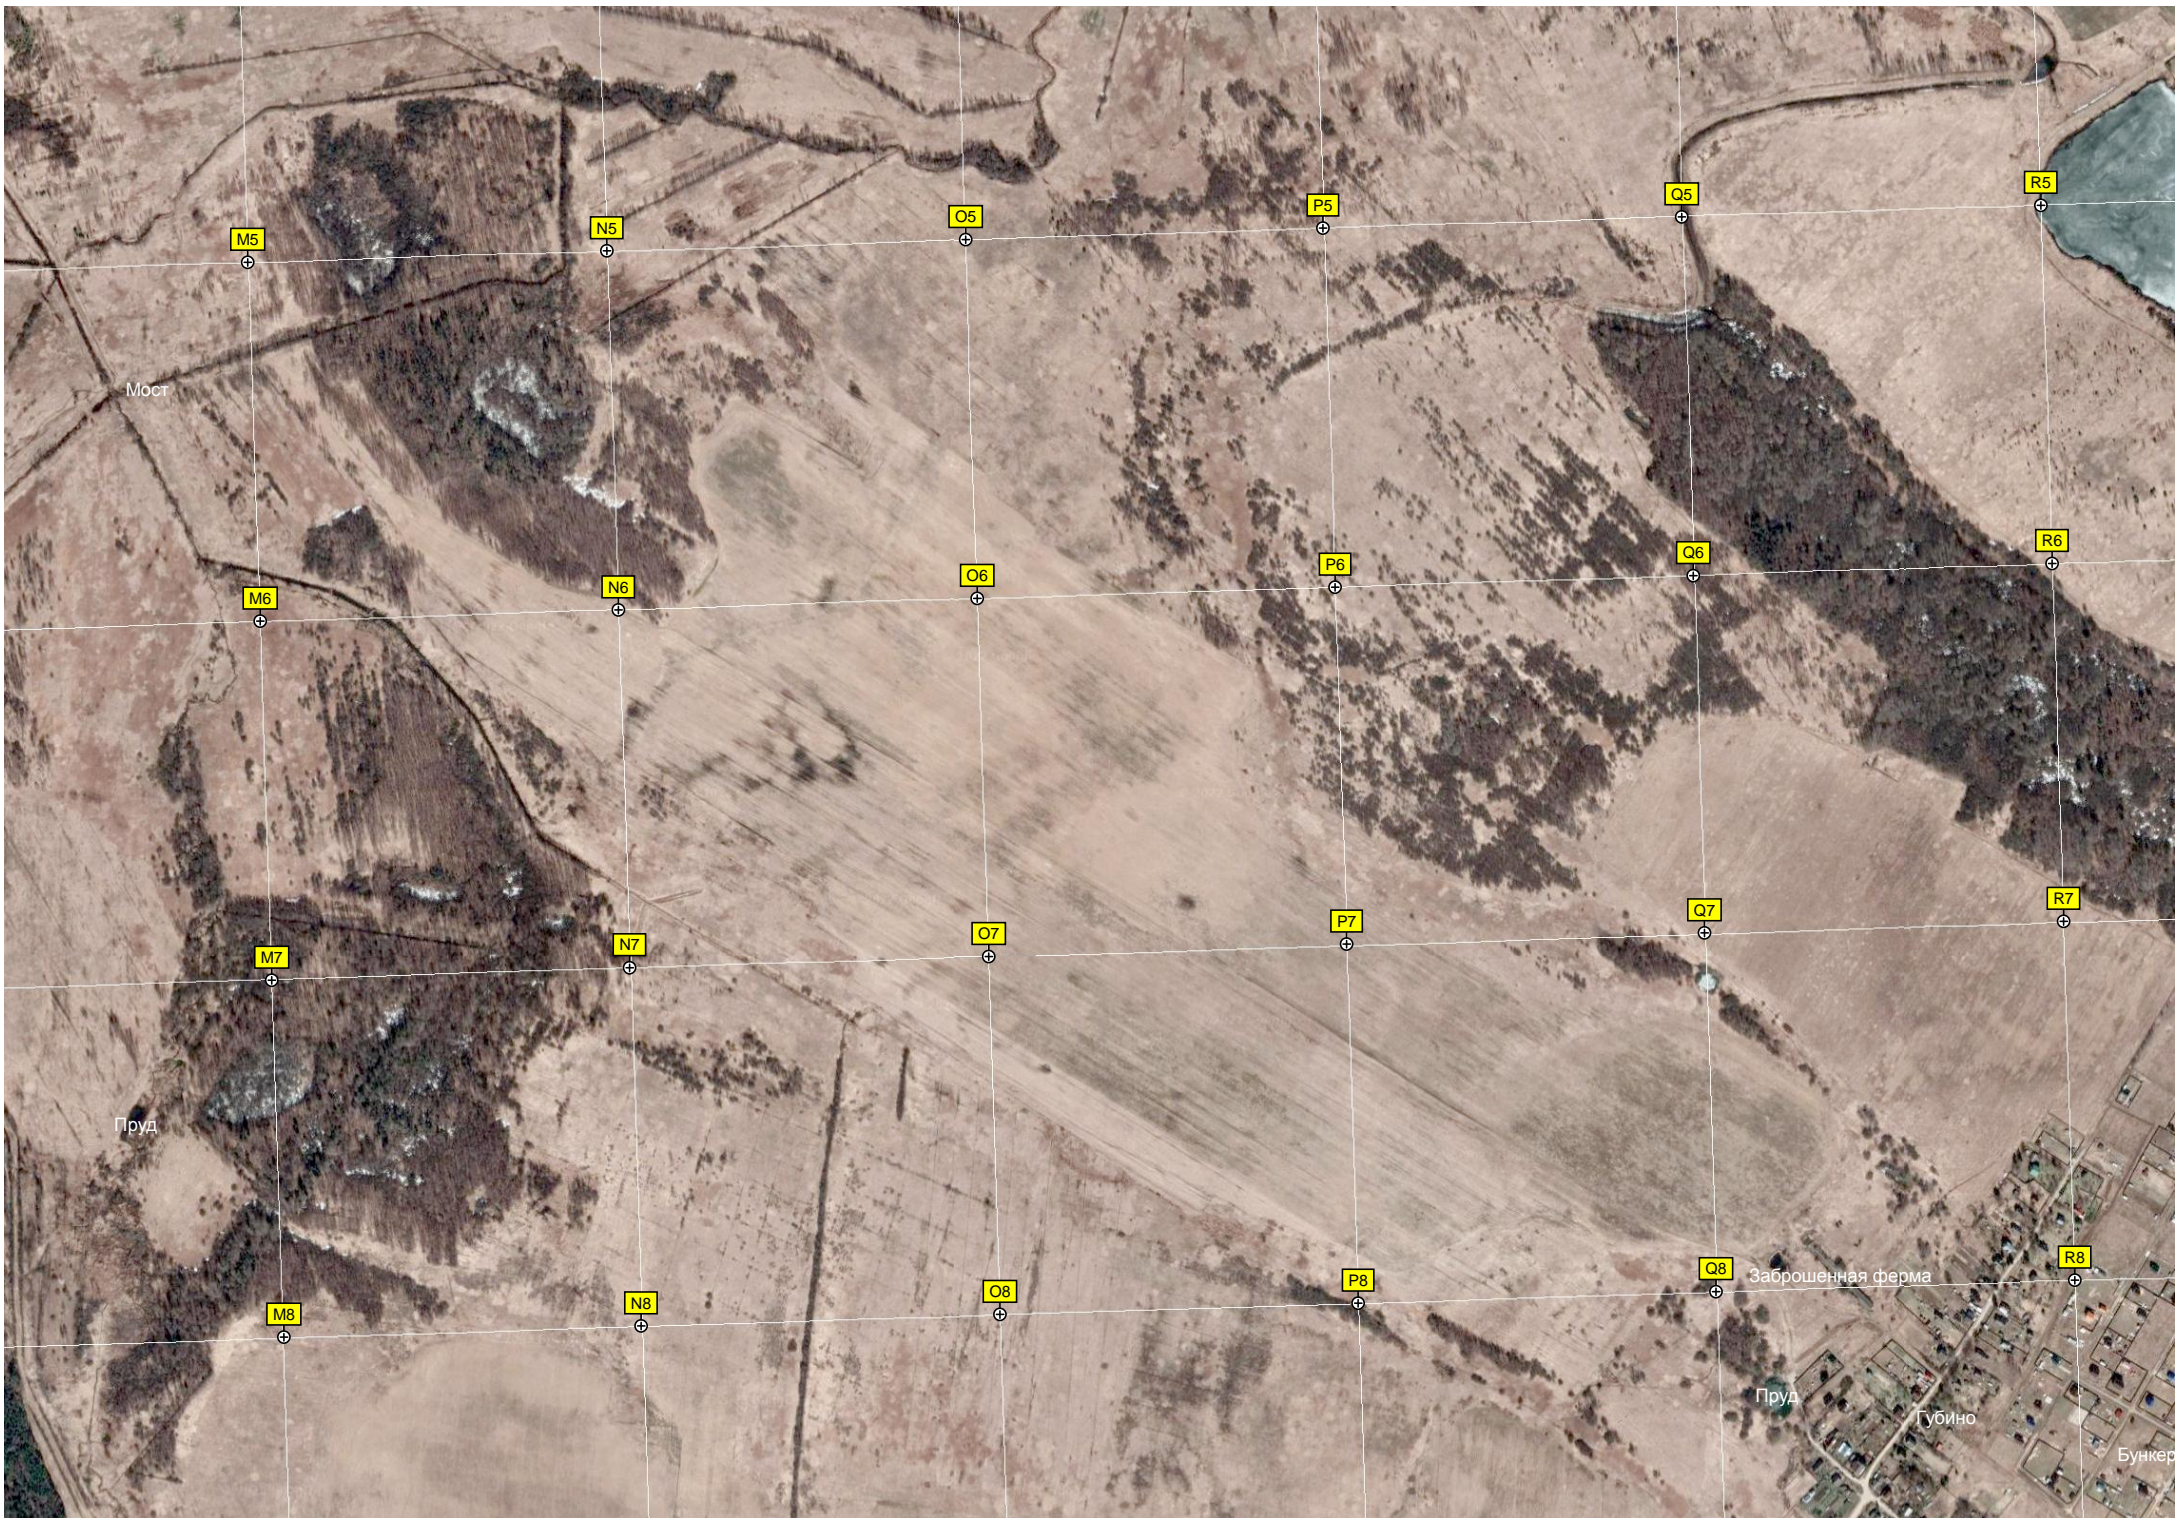

M5

N5

O5

P5

Q5

R5

Мост

M6

N6

O6

P6

Q6

R6

M7

N7

O7

P7

Q7

R7

Пруд

M8

N8

O8

P8

Q8

R8

Заброшенная ферма

Пруд

Губино

Бункер