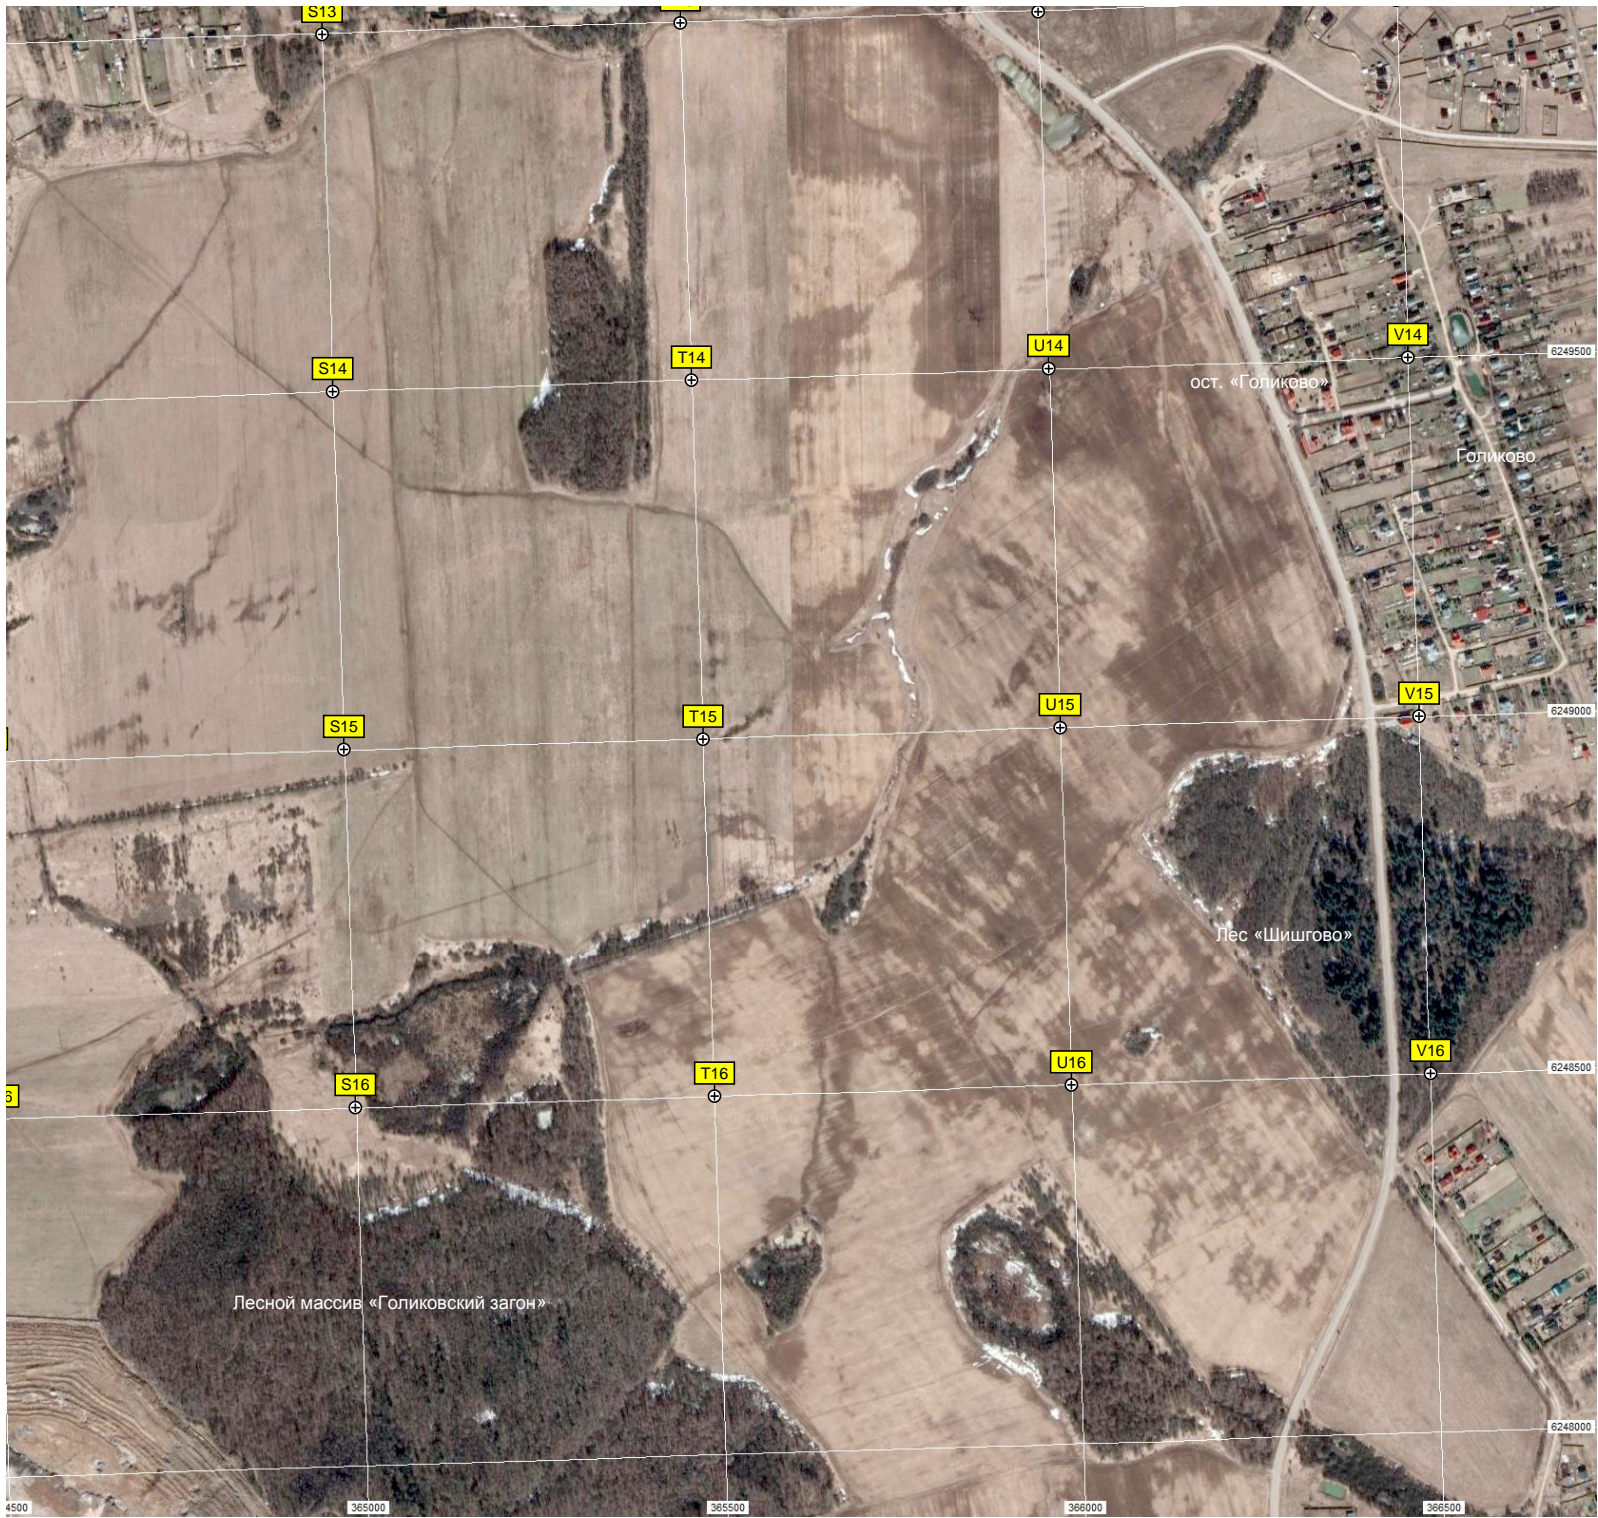

Рулёжная дорожка

Стойка самолётов

F16

G16

H16

I16

J16

K16

Коронка

Карьер

358500

359000

359500

360000

360500

361000

U15

U16

V14

V15

V16

ост. «Голиково»

Голиково

Лес «Шишгово»