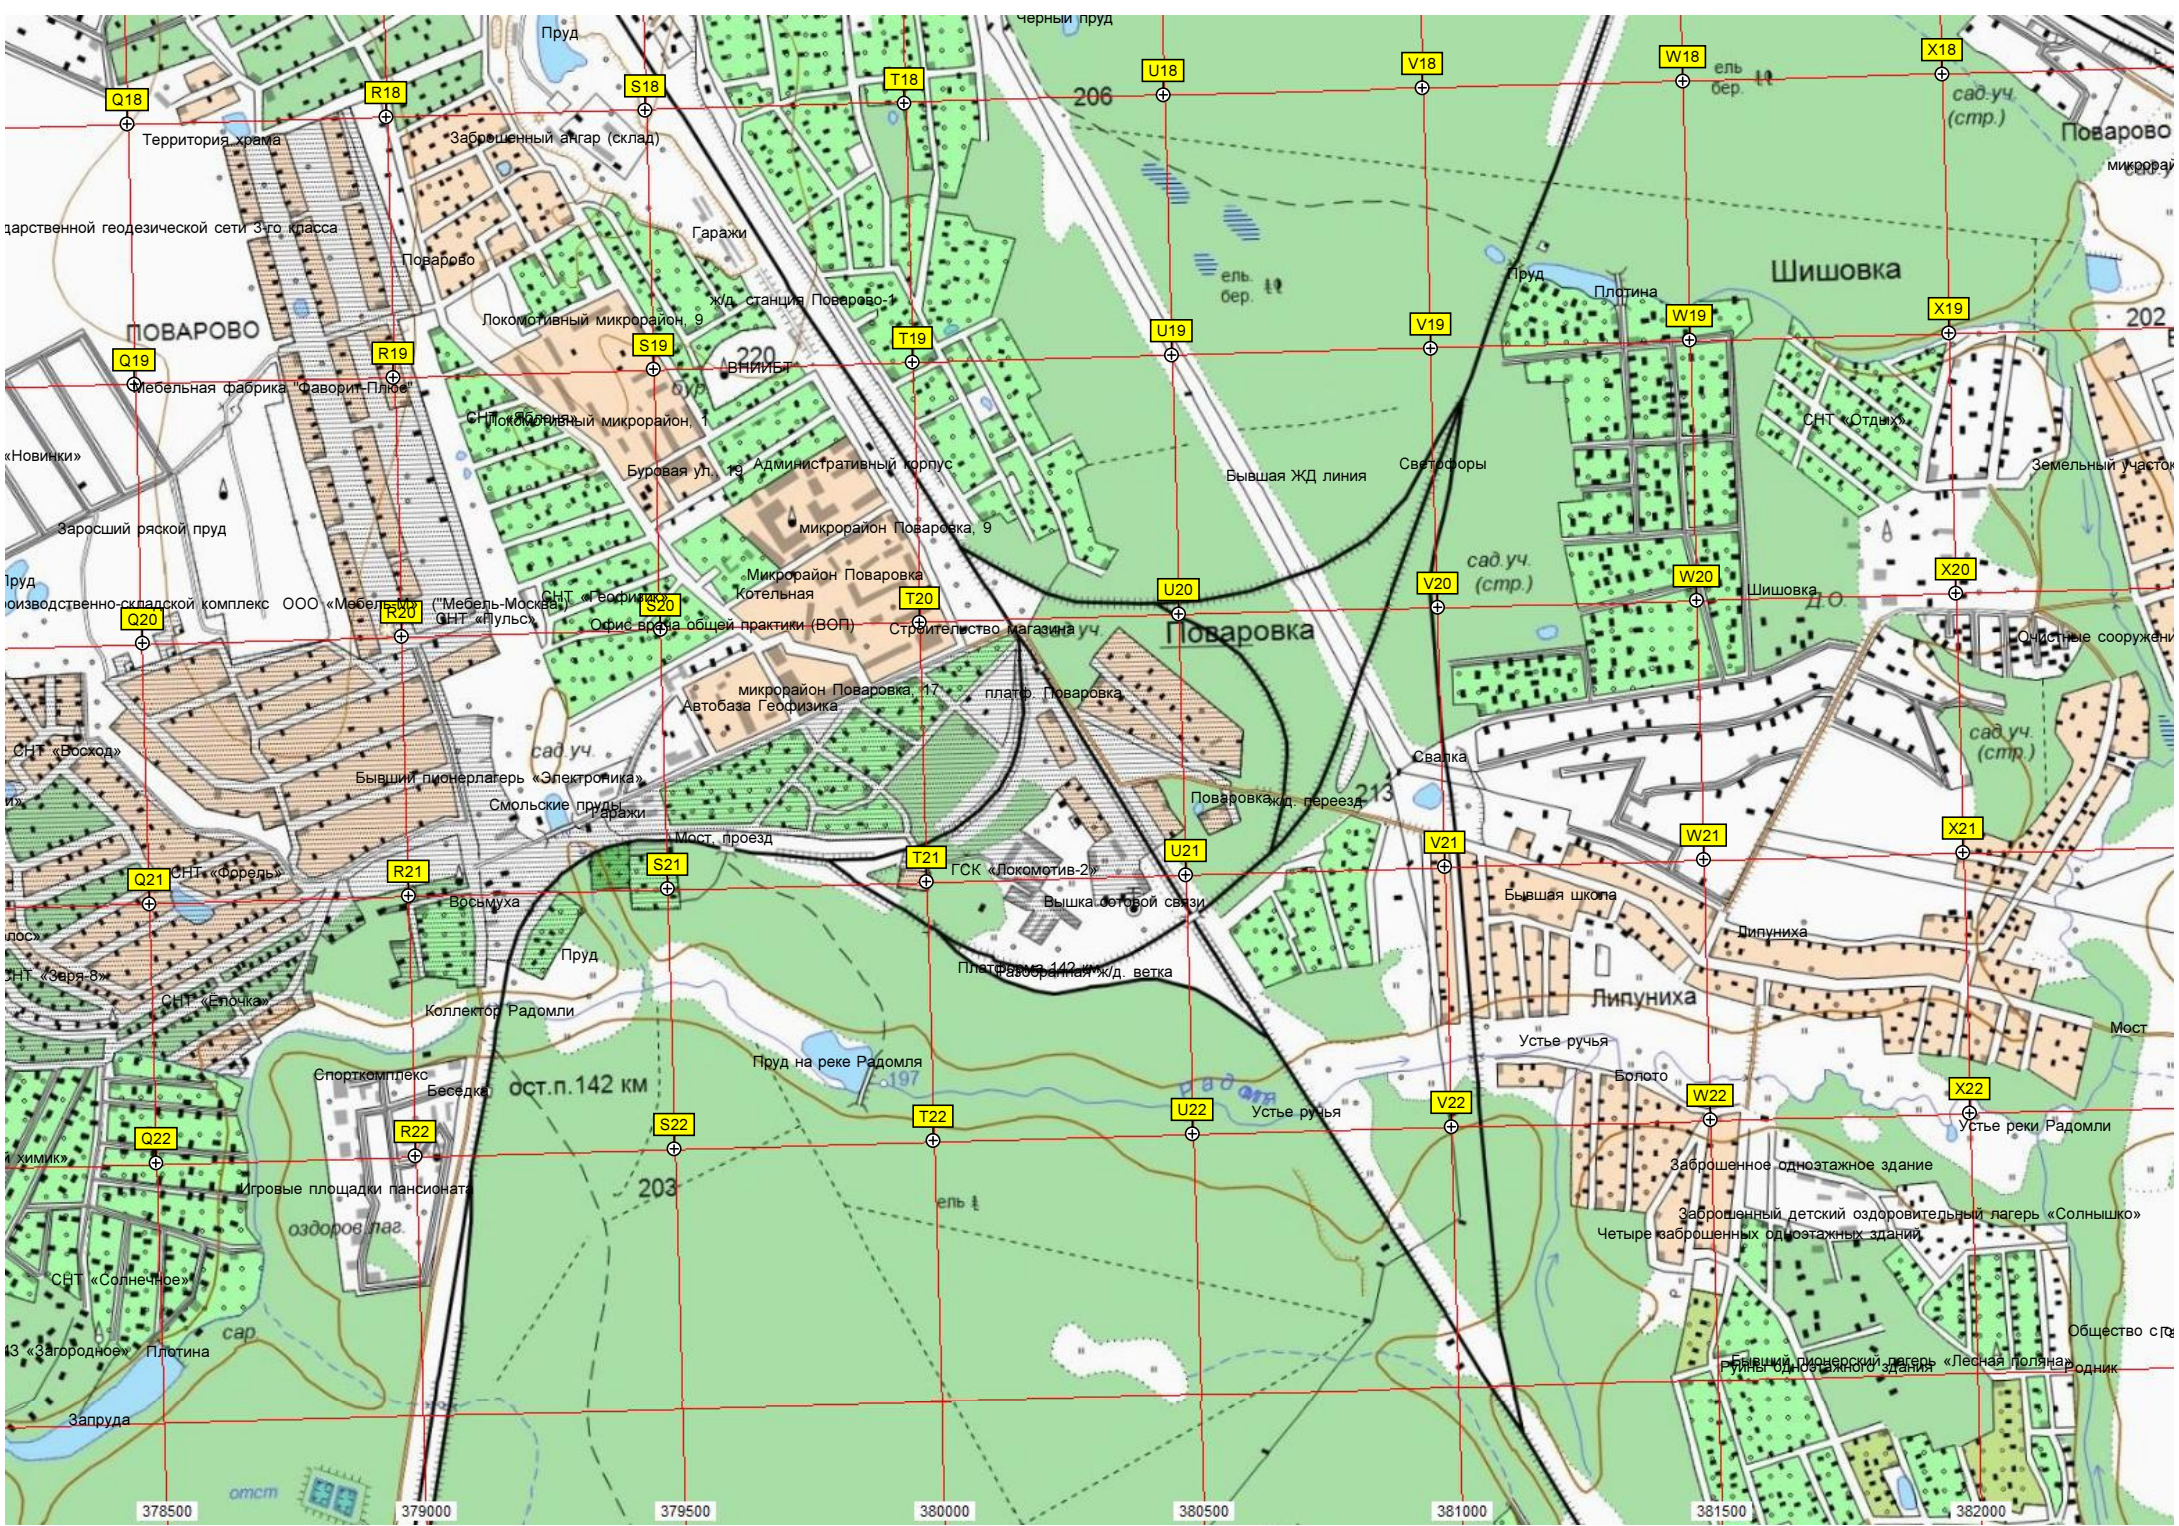

сад.уч.(стр.)

Тяговая электрическая подстанция

к старотерца цесаревича Алексия

Новая

0.92 АЦЗ

6216000
6215500
6215000
6214500
6214000

370000 370500 371000 371500 372000 372500 373000 373500 374000

378500