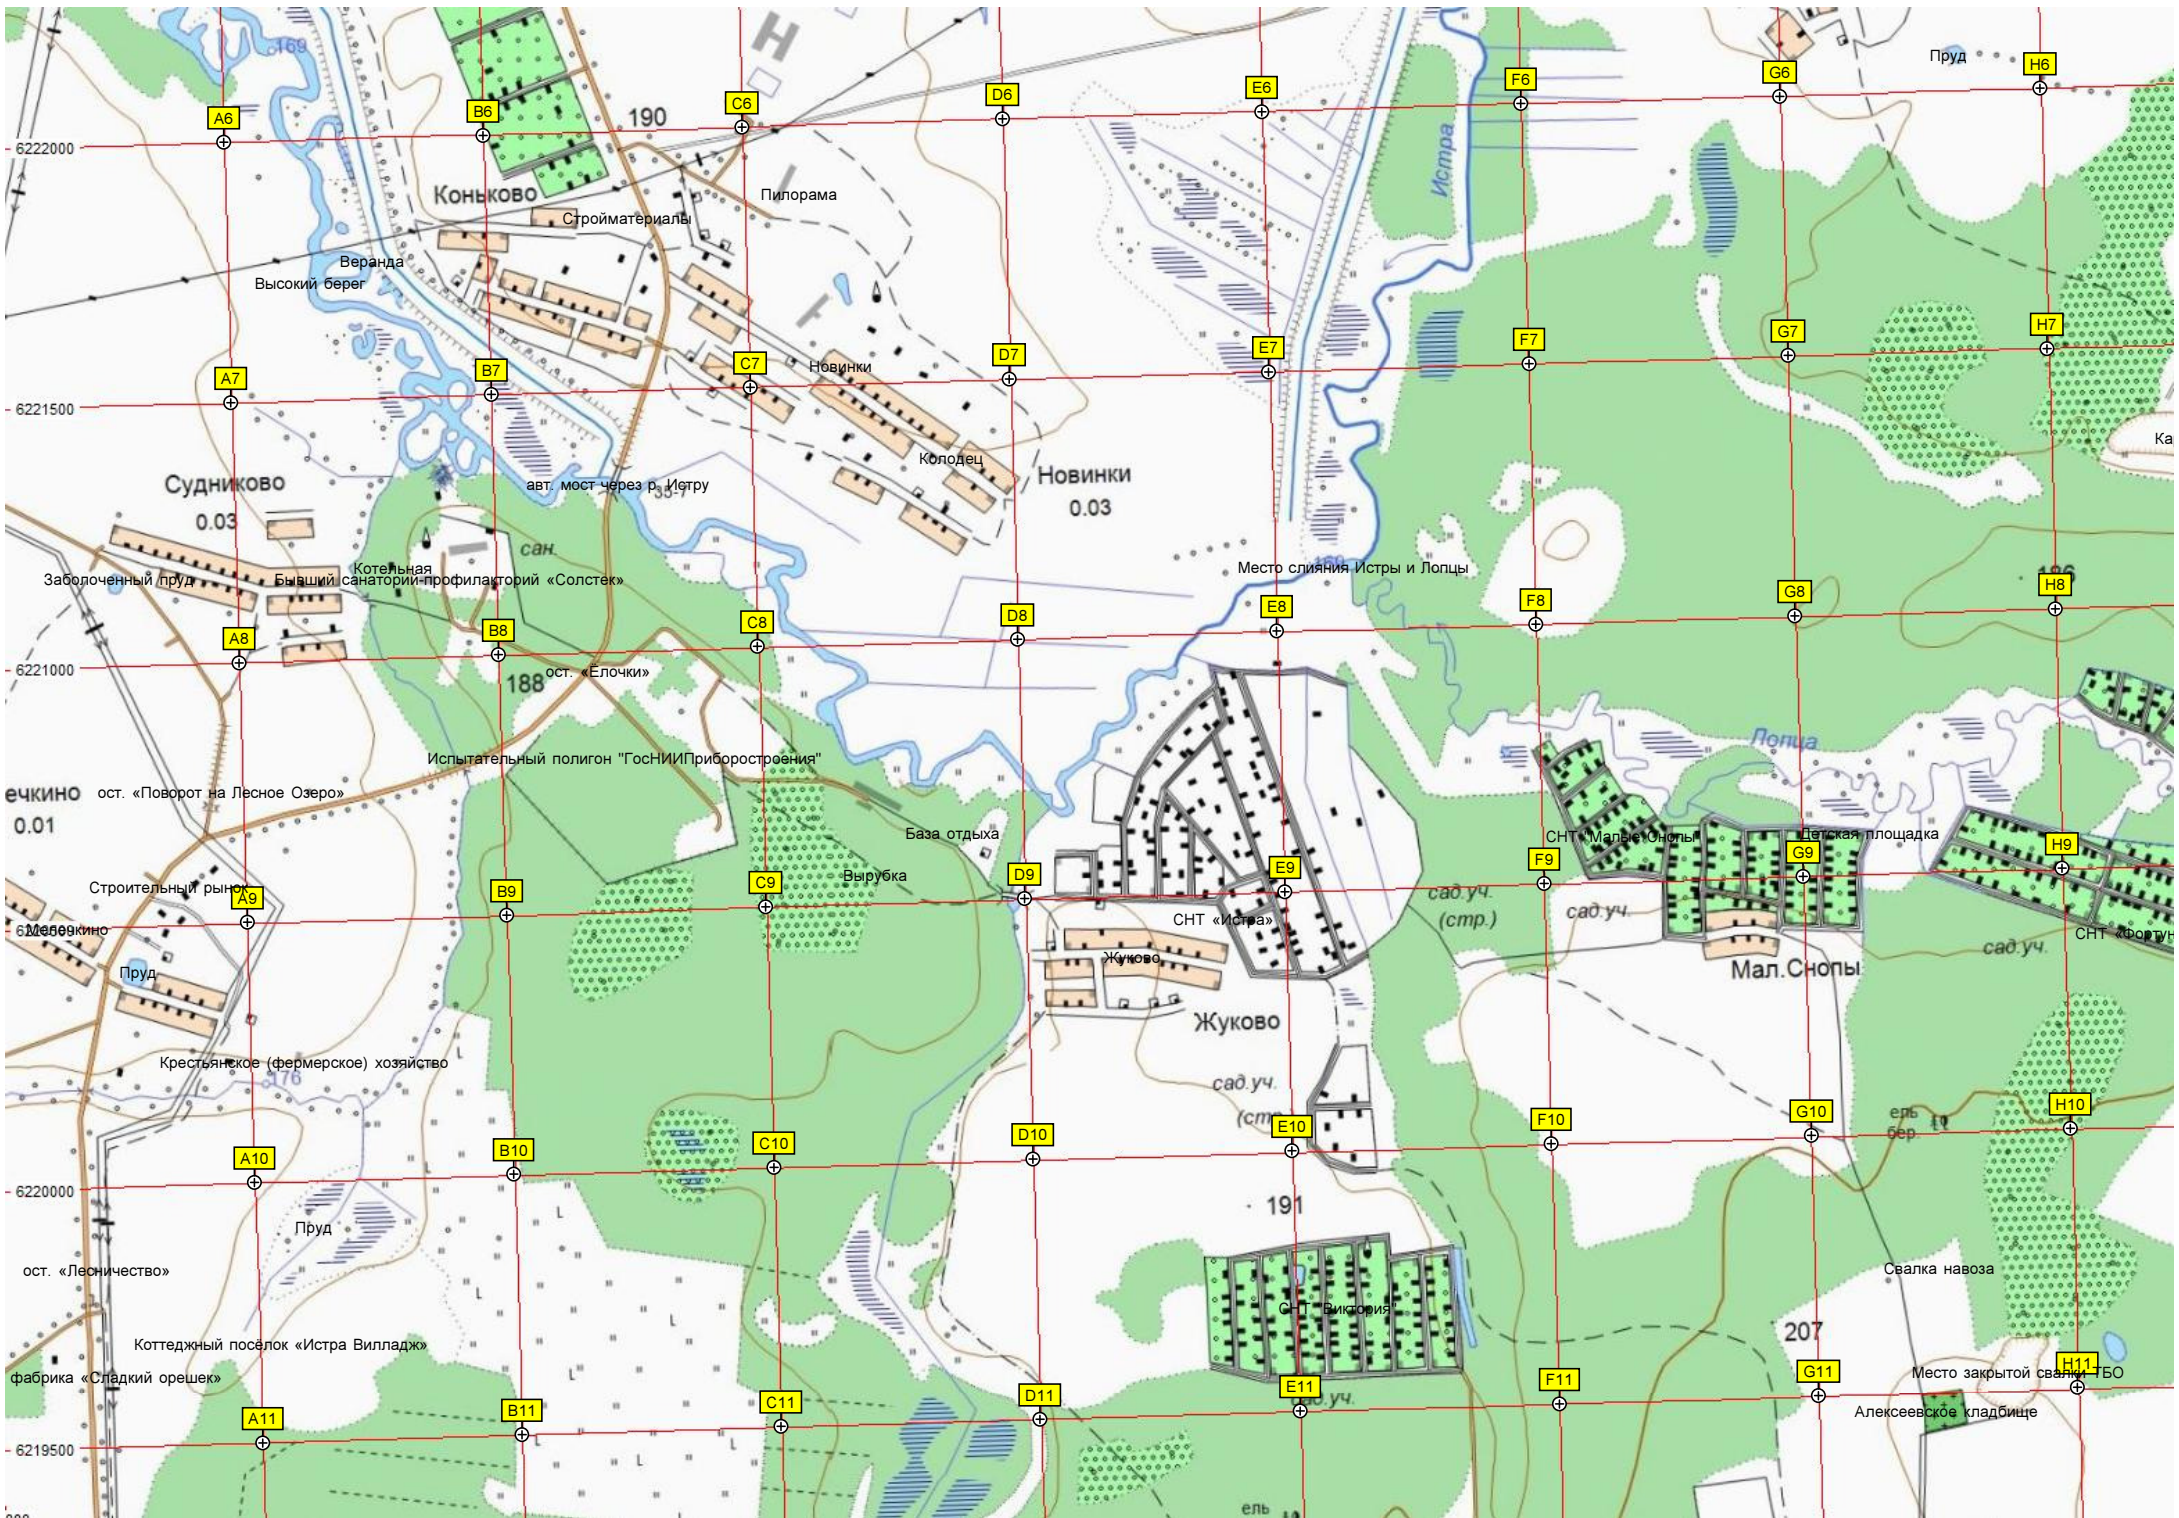

Речная ул., 222

СНТ «Маяк»

Мост

Глазово

Парфеново

Васюково

Михайловка

Ростовцево

Березки

Свалка

Водонапорная башня

Магазин

Разработка песчаного карьера

Санитарная вырубка

Место слияния рр. Вздерины и Грязной образующих р. Глазовку

Базовая станция сотовой связи

СНТ «Брацере»

санитарная вырубка

СНТ «Одих»

СНТ «Илен»

Бревенчатый мост - переправа квадроциклов

СНТ «Стеклопластик»

район жилого стр-ва

СНТ «Сенон»

СНТ «Здоровье»

СНТ «Березки»

Самолетный мостик через ручей

ост. «Ростовцево»

Михайловка

СНТ «Тимирязевец»

СНТ «Яблоня»

Старинный дуб в д. Ростовцево