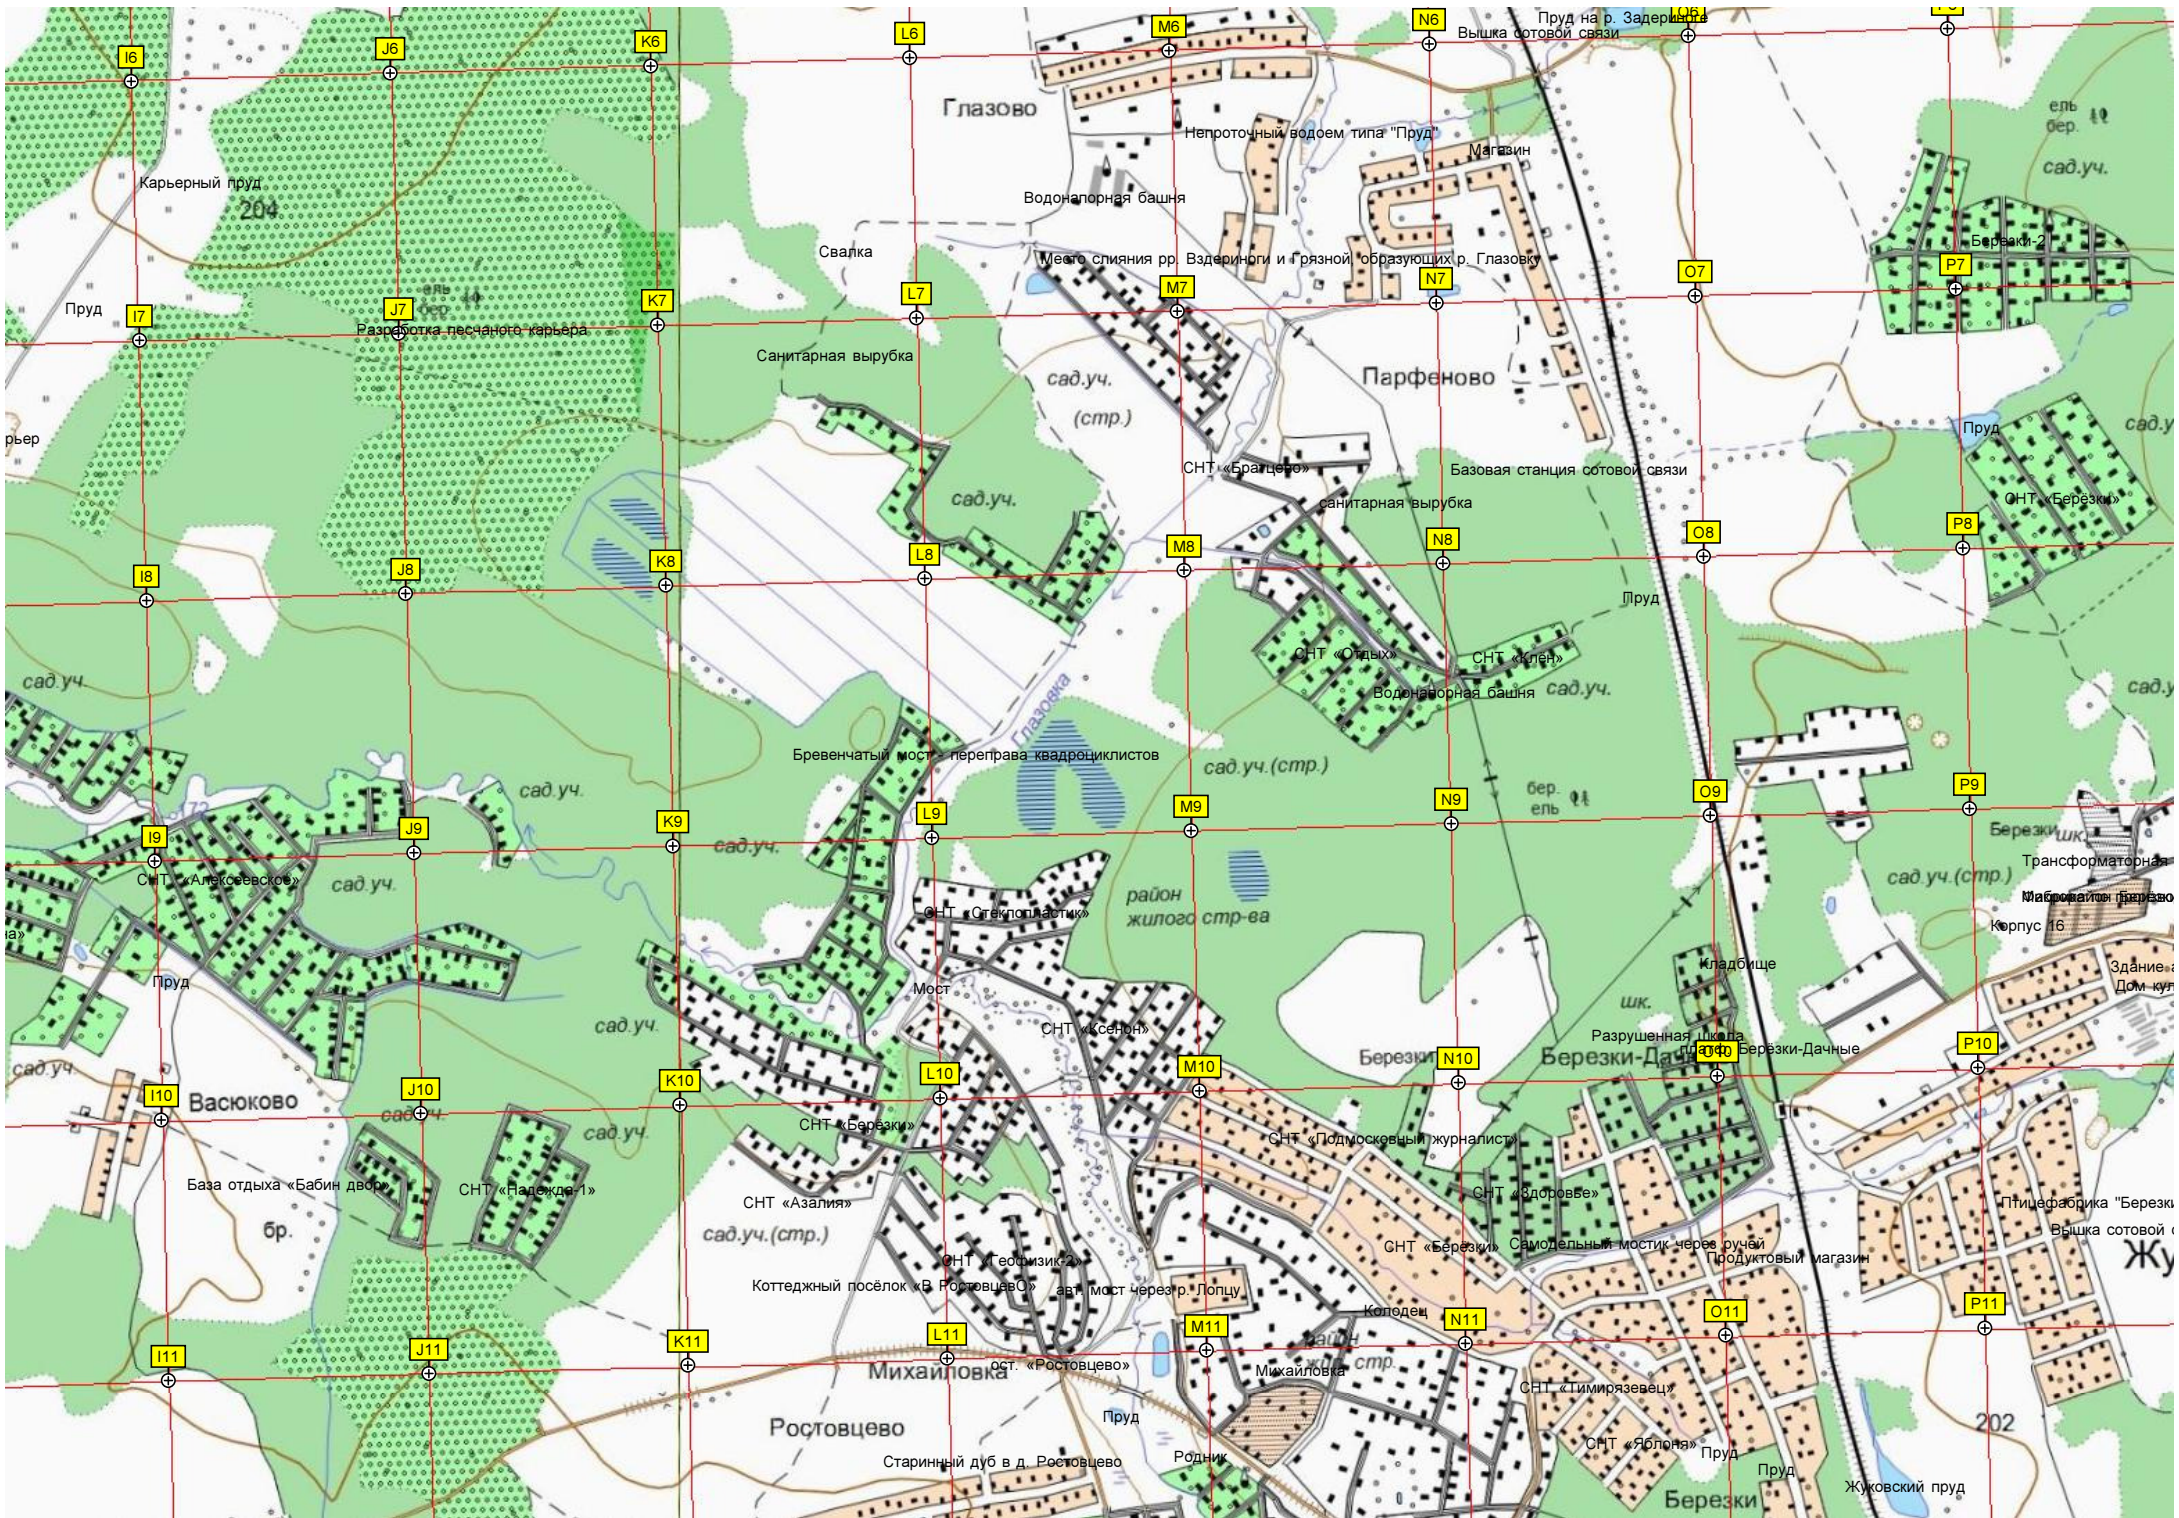

Речная ул., 222

СНТ «Маяк»

Мост

Глазово

Парфеново

Васюково

Михайловка

Ростовцево

Березки

Свалка

Водонапорная башня

Магазин

Разработка песчаного карьера

Санитарная вырубка

Место слияния рр. Вздерины и Грязной образующих р. Глазовку

Базовая станция сотовой связи

СНТ «Брацере»

санитарная вырубка

СНТ «Одих»

СНТ «Илен»

Бревенчатый мост - переправа квадроциклов

СНТ «Стеклопластик»

район жилого стр-ва

СНТ «Сенон»

СНТ «Здоровье»

СНТ «Березки»

Самолетный мостик через ручей

ост. «Ростовцево»

Михайловка

СНТ «Тимирязевец»

СНТ «Яблоня»

Старинный дуб в д. Ростовцево