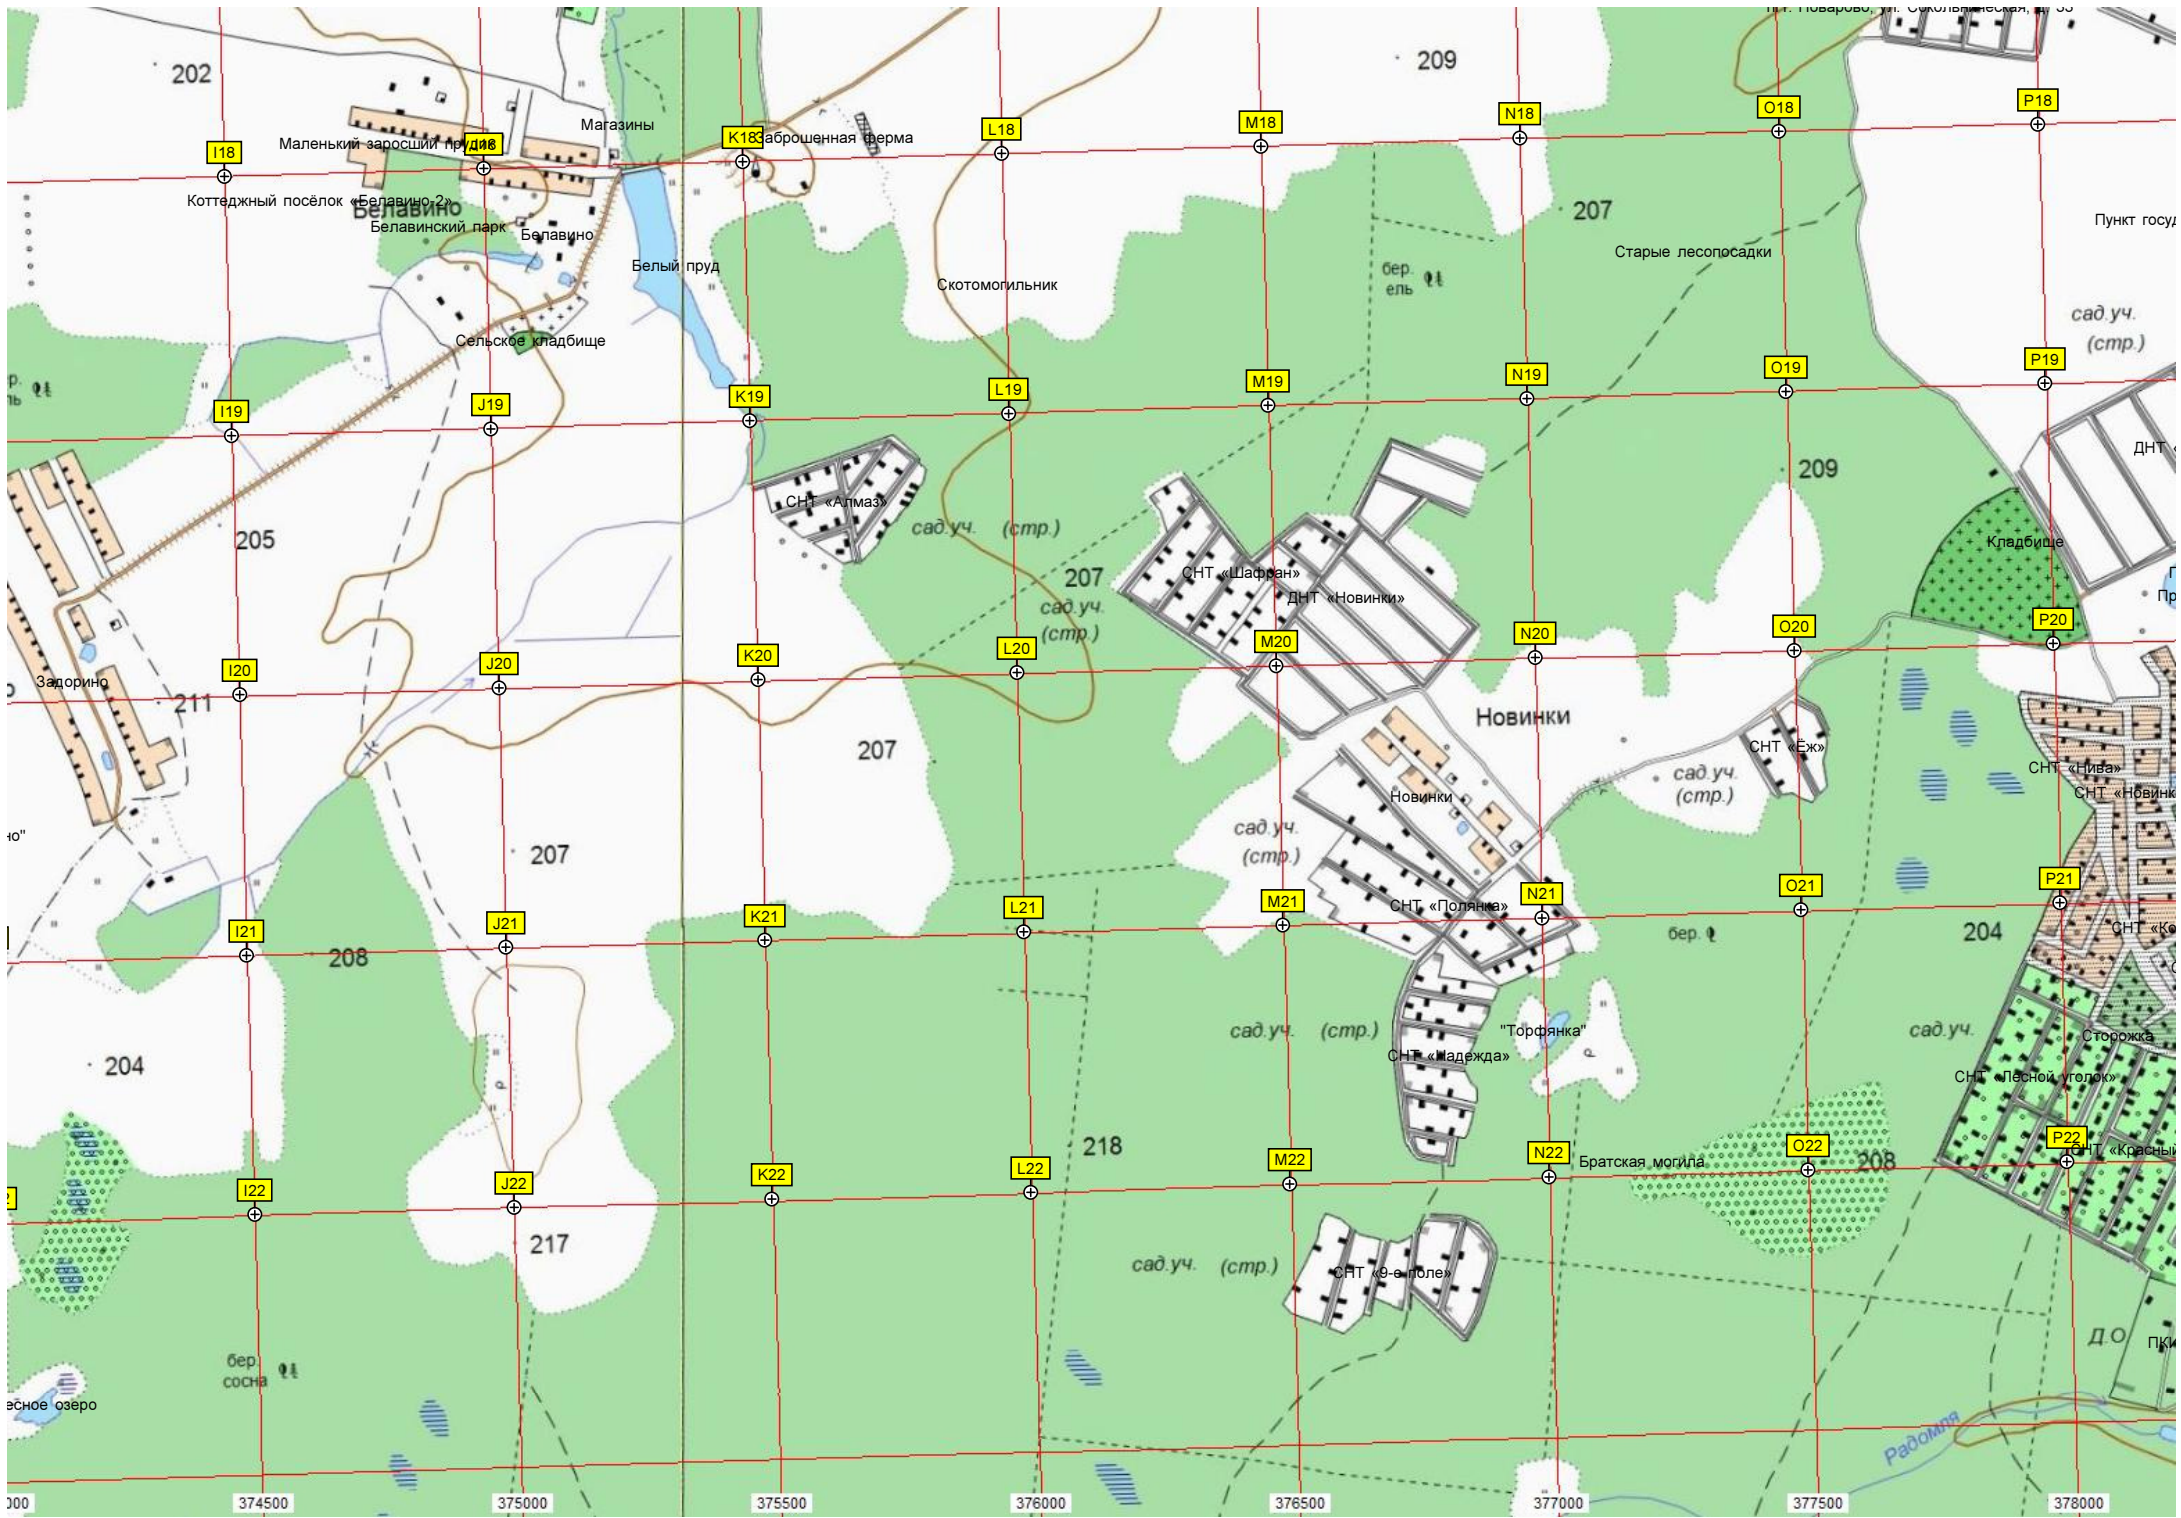

217

Здание вокзала станции Поварово

Бывший дом «Экспресс»

Пруд

Футбольное поле

АЦЗ

Заброшенное стрельбище

Заболоченный пруд

сад.уч.(стр.)

Тяговая электрическая подстанция

к старотерца цесаревича Алексия

Новая

0.92 АЦЗ

6216000
6215500
6215000
6214500
6214000

370000 370500 371000 371500 372000 372500 373000 373500 374000

378500