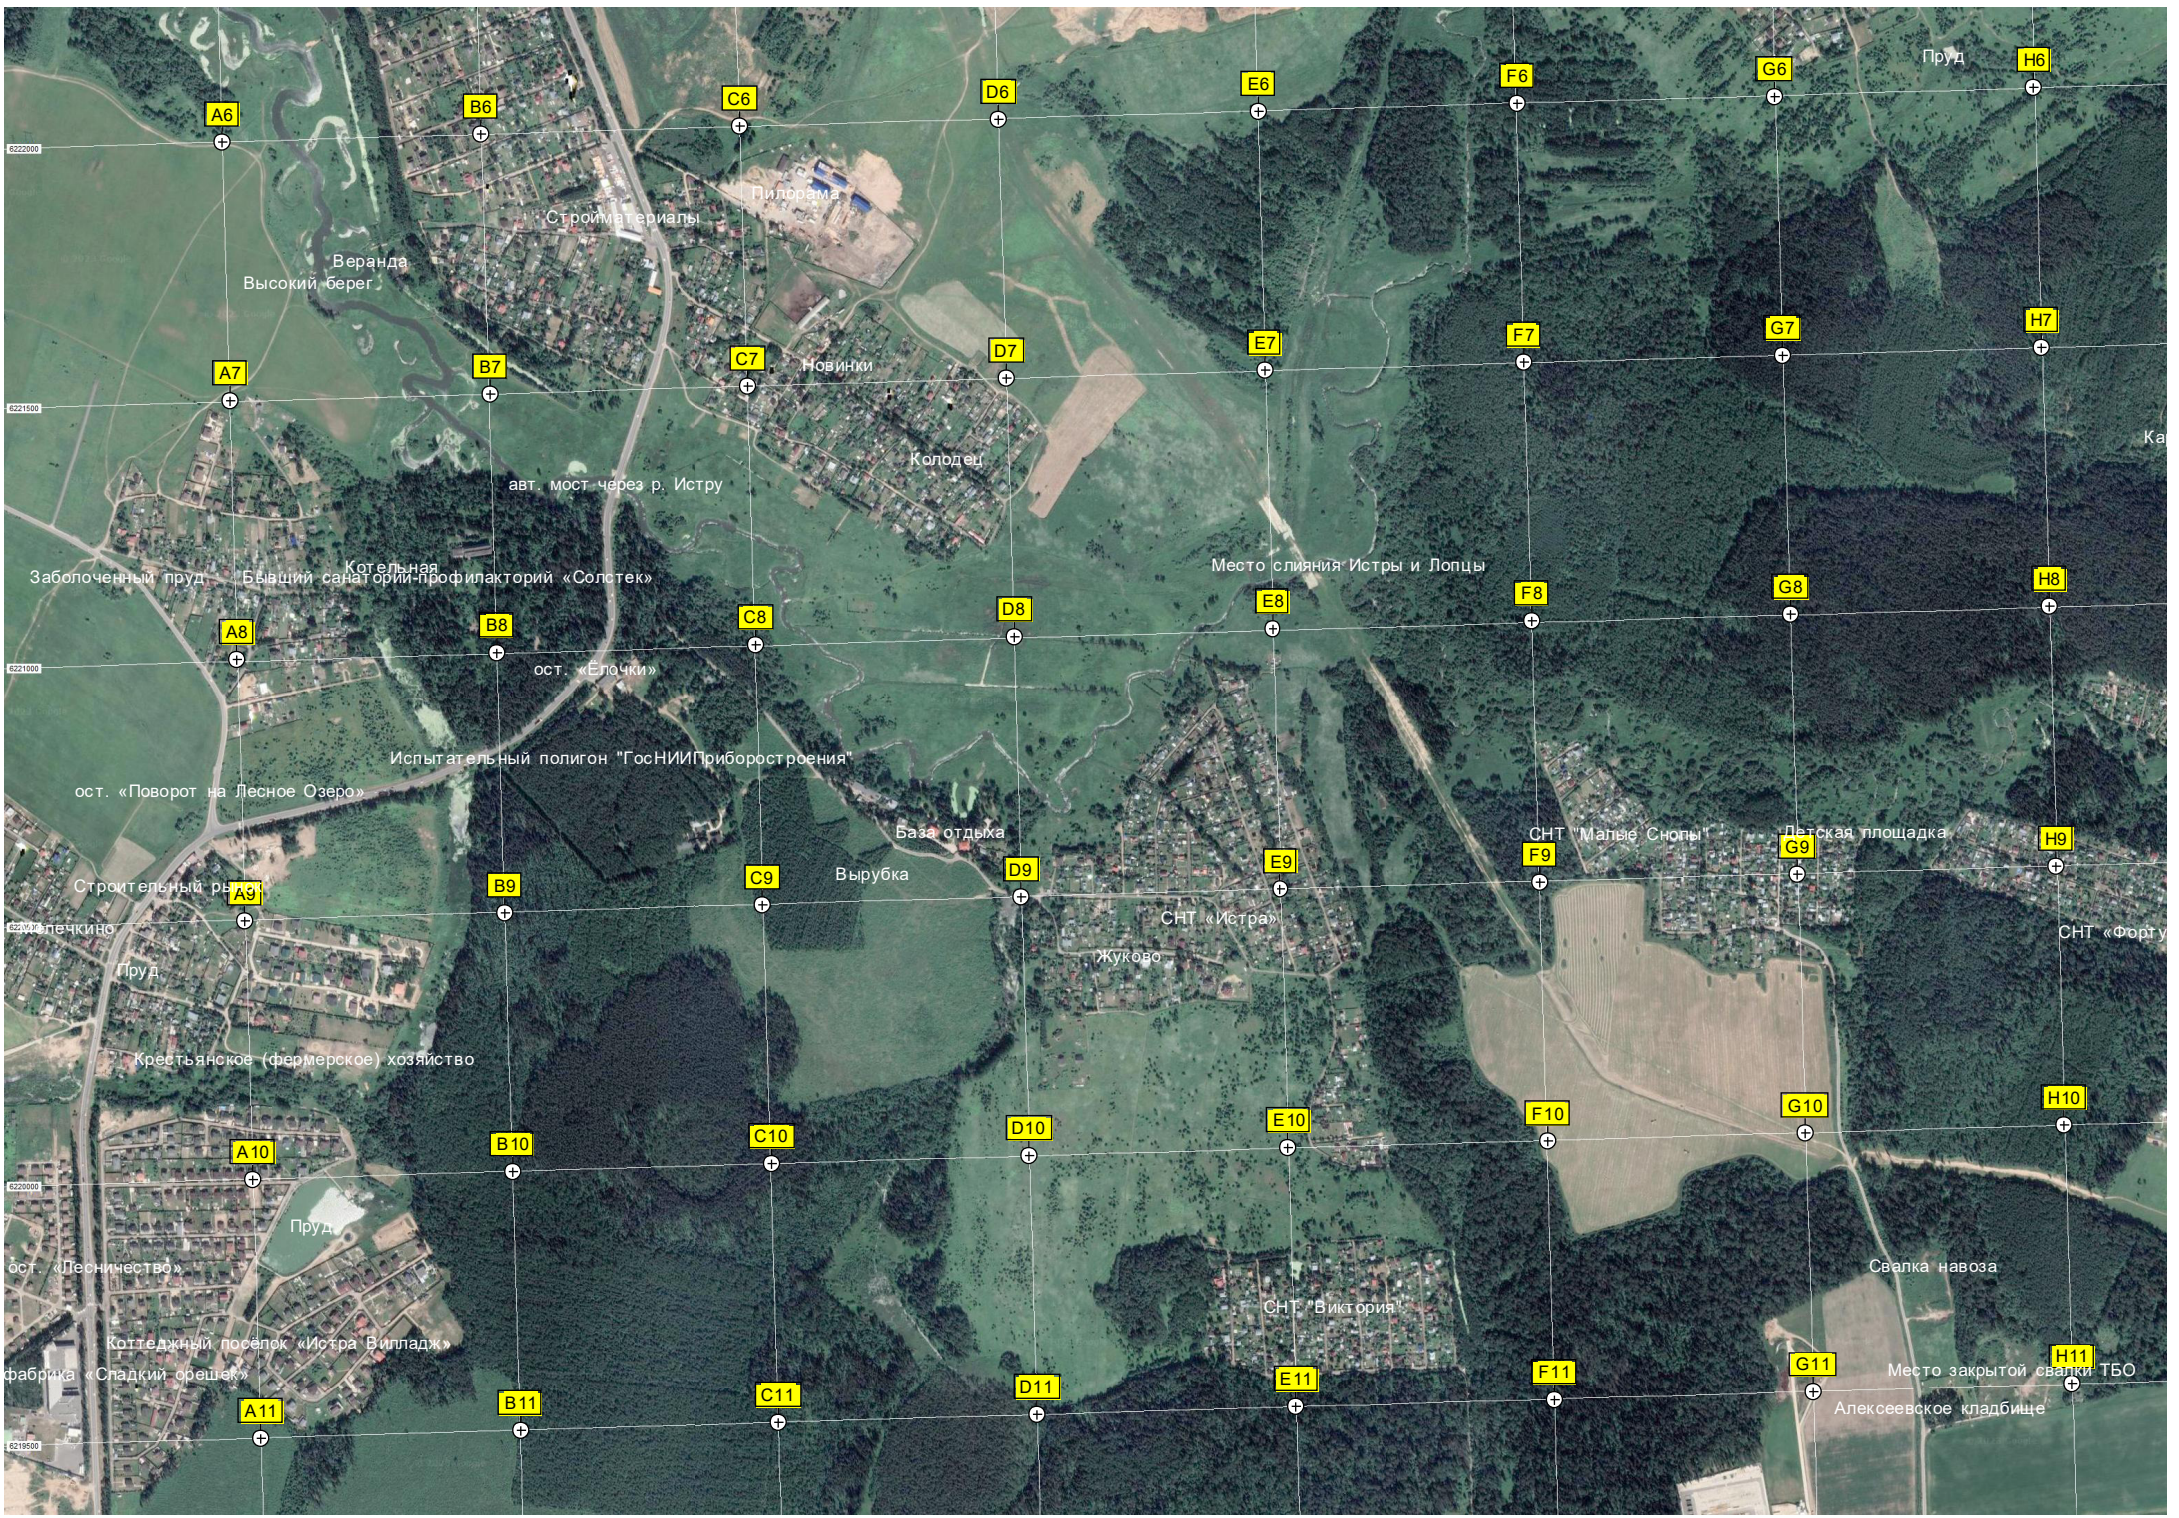

СНТ «Нива»

СНТ «Скородумки-2»

Мачта базовой станции сотовой связи

Скородумки пруд

СНТ «Русь»

Путепровод через главное направление Октябрьской железной дороги

СНТ «Солнечный»

Паркром Пешки

Первый Савельевский пруд

СНТ «Берёзки»

Водонапорная башня
Пешеходный мостик
Второй Савельевский пруд

Савельево

Заболоченный пруд

Рыбоводный пруд

Урочище

Плотина