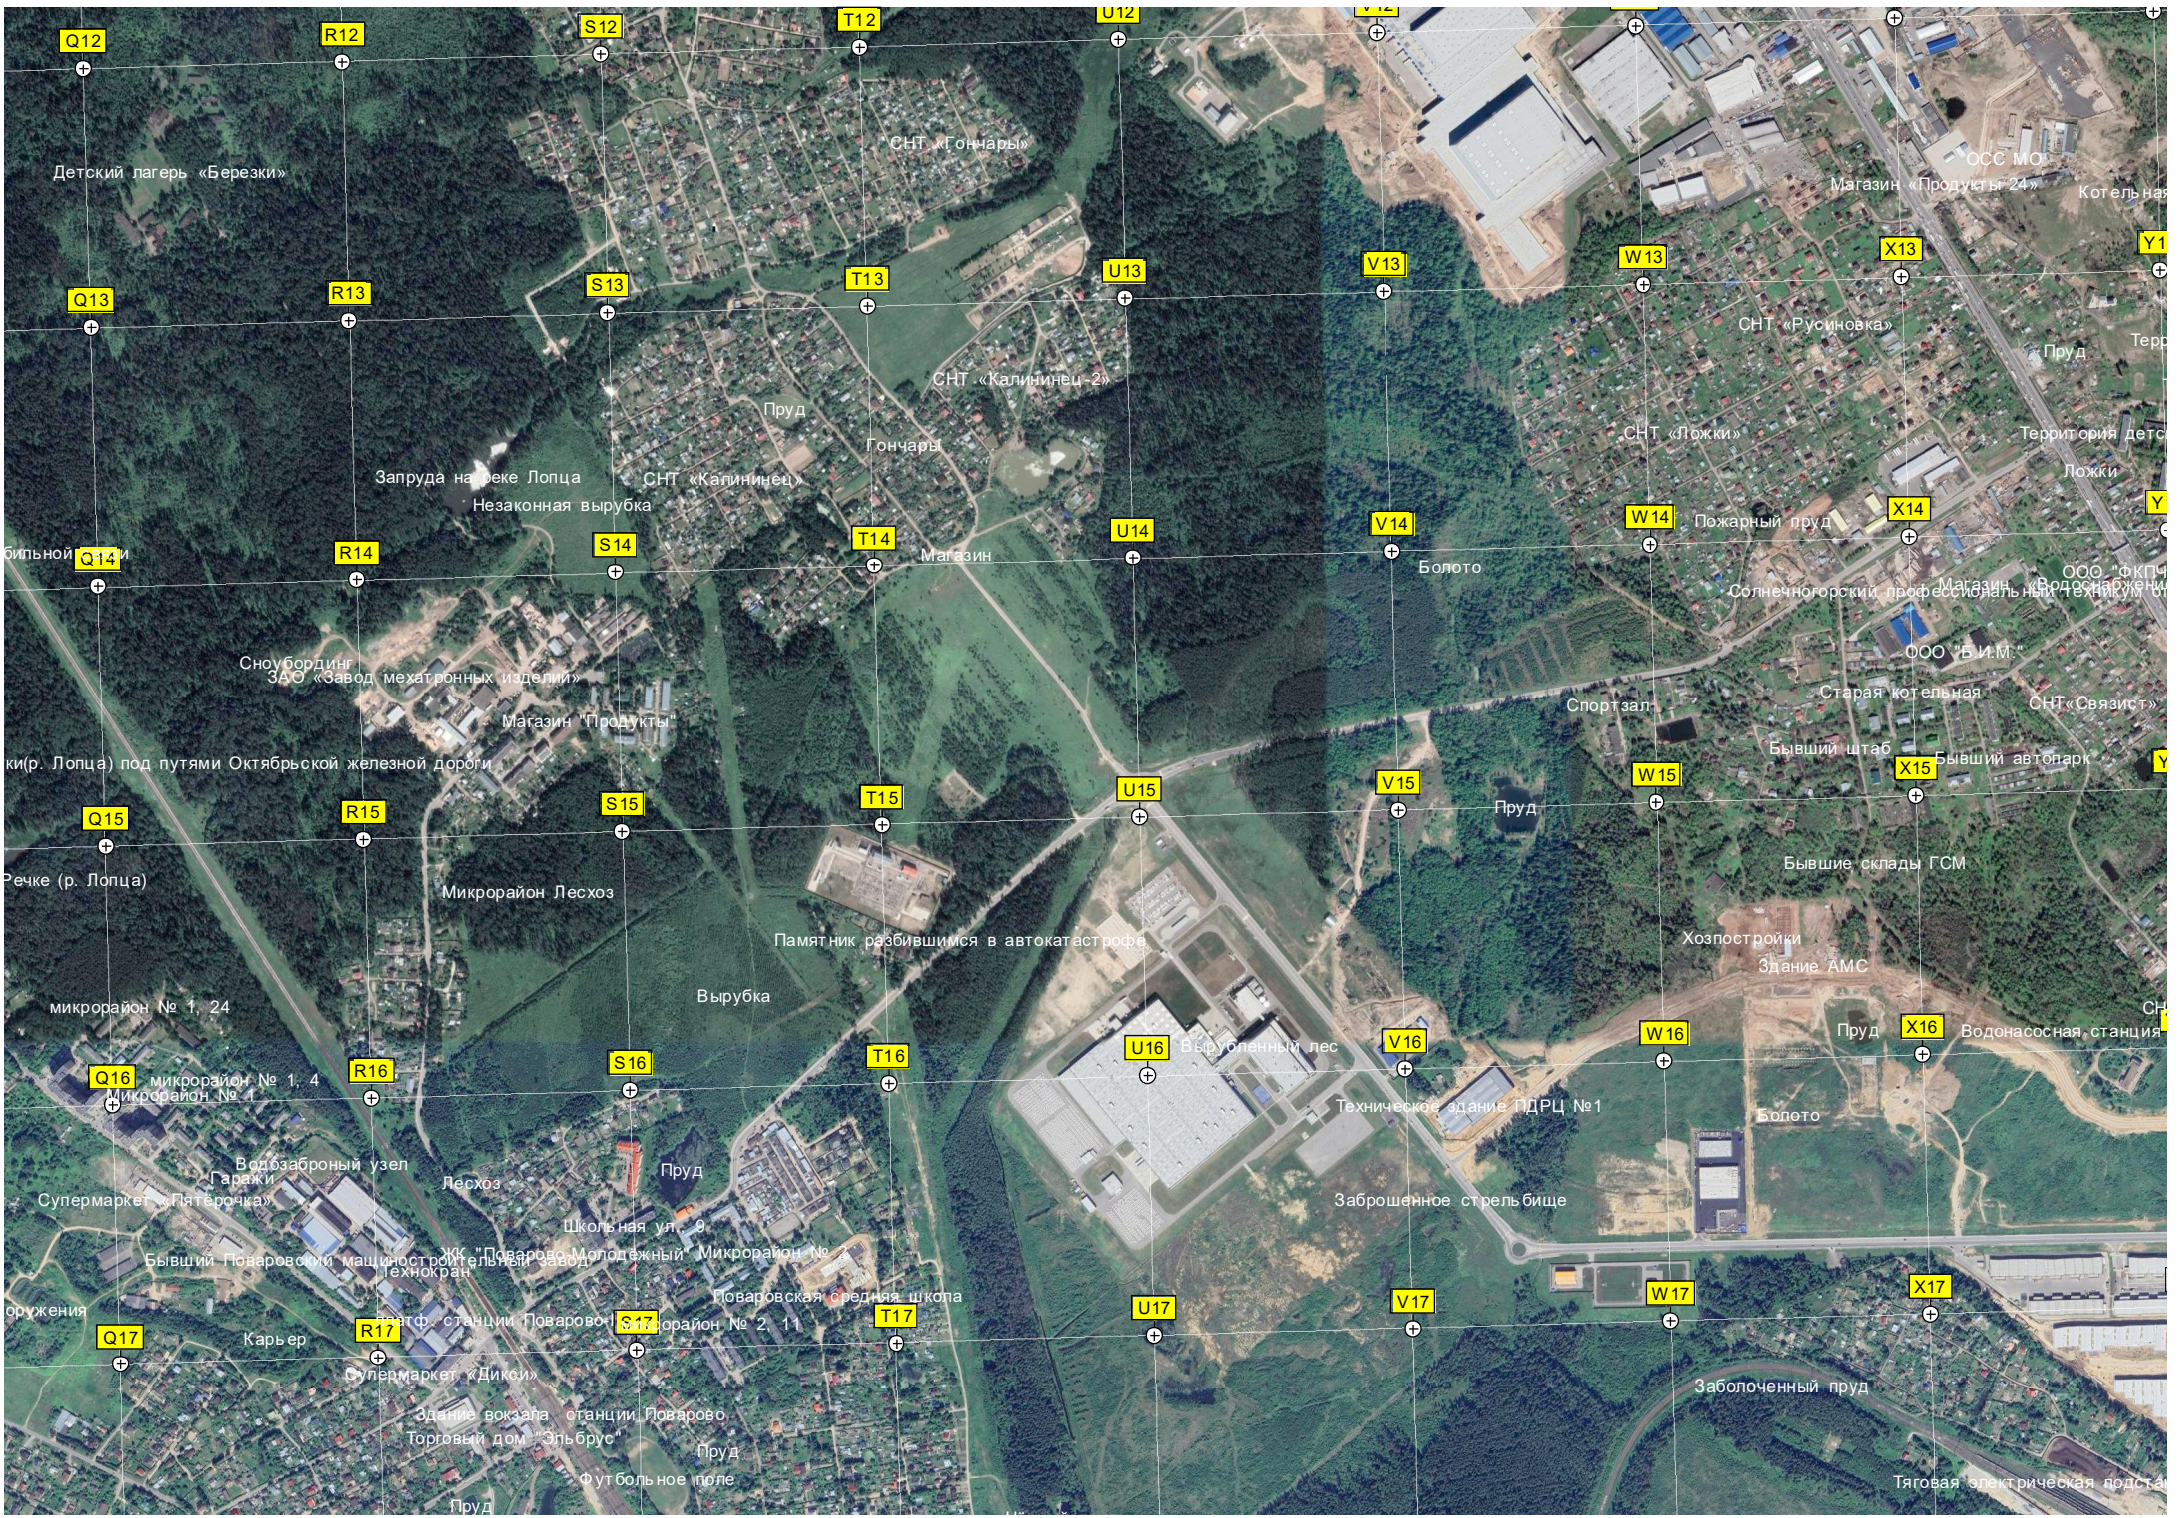

Детская площадка

Дом 54

Топь

Водонапорная башня

Очистные сооружения посёлка Жуково м-р/н Берёзки

АЗС «ЛЮКОЙЛ»

СНТ «Савельево»

СНТ «Учитель»
ост. «Поворот на Берёзки»

подстанция-647

заводу косметики «Наша мама»

Водозаборный узел
Администрации п/ф «Берёзки»

Смарт Парк Есипово

Строительный рынок

ОАО «Братцевское», отделение «Родительское стадо»
связи

Стройматериалы

Строительная компания «Савой» Домашняя Ленинградке.

СНТ «Быль»
СНТ «Калининец-3»

Дистрибуторский центр «ИКЕА Есипово»

ост. «Есипово»

I18

I19

I20

I21

I22