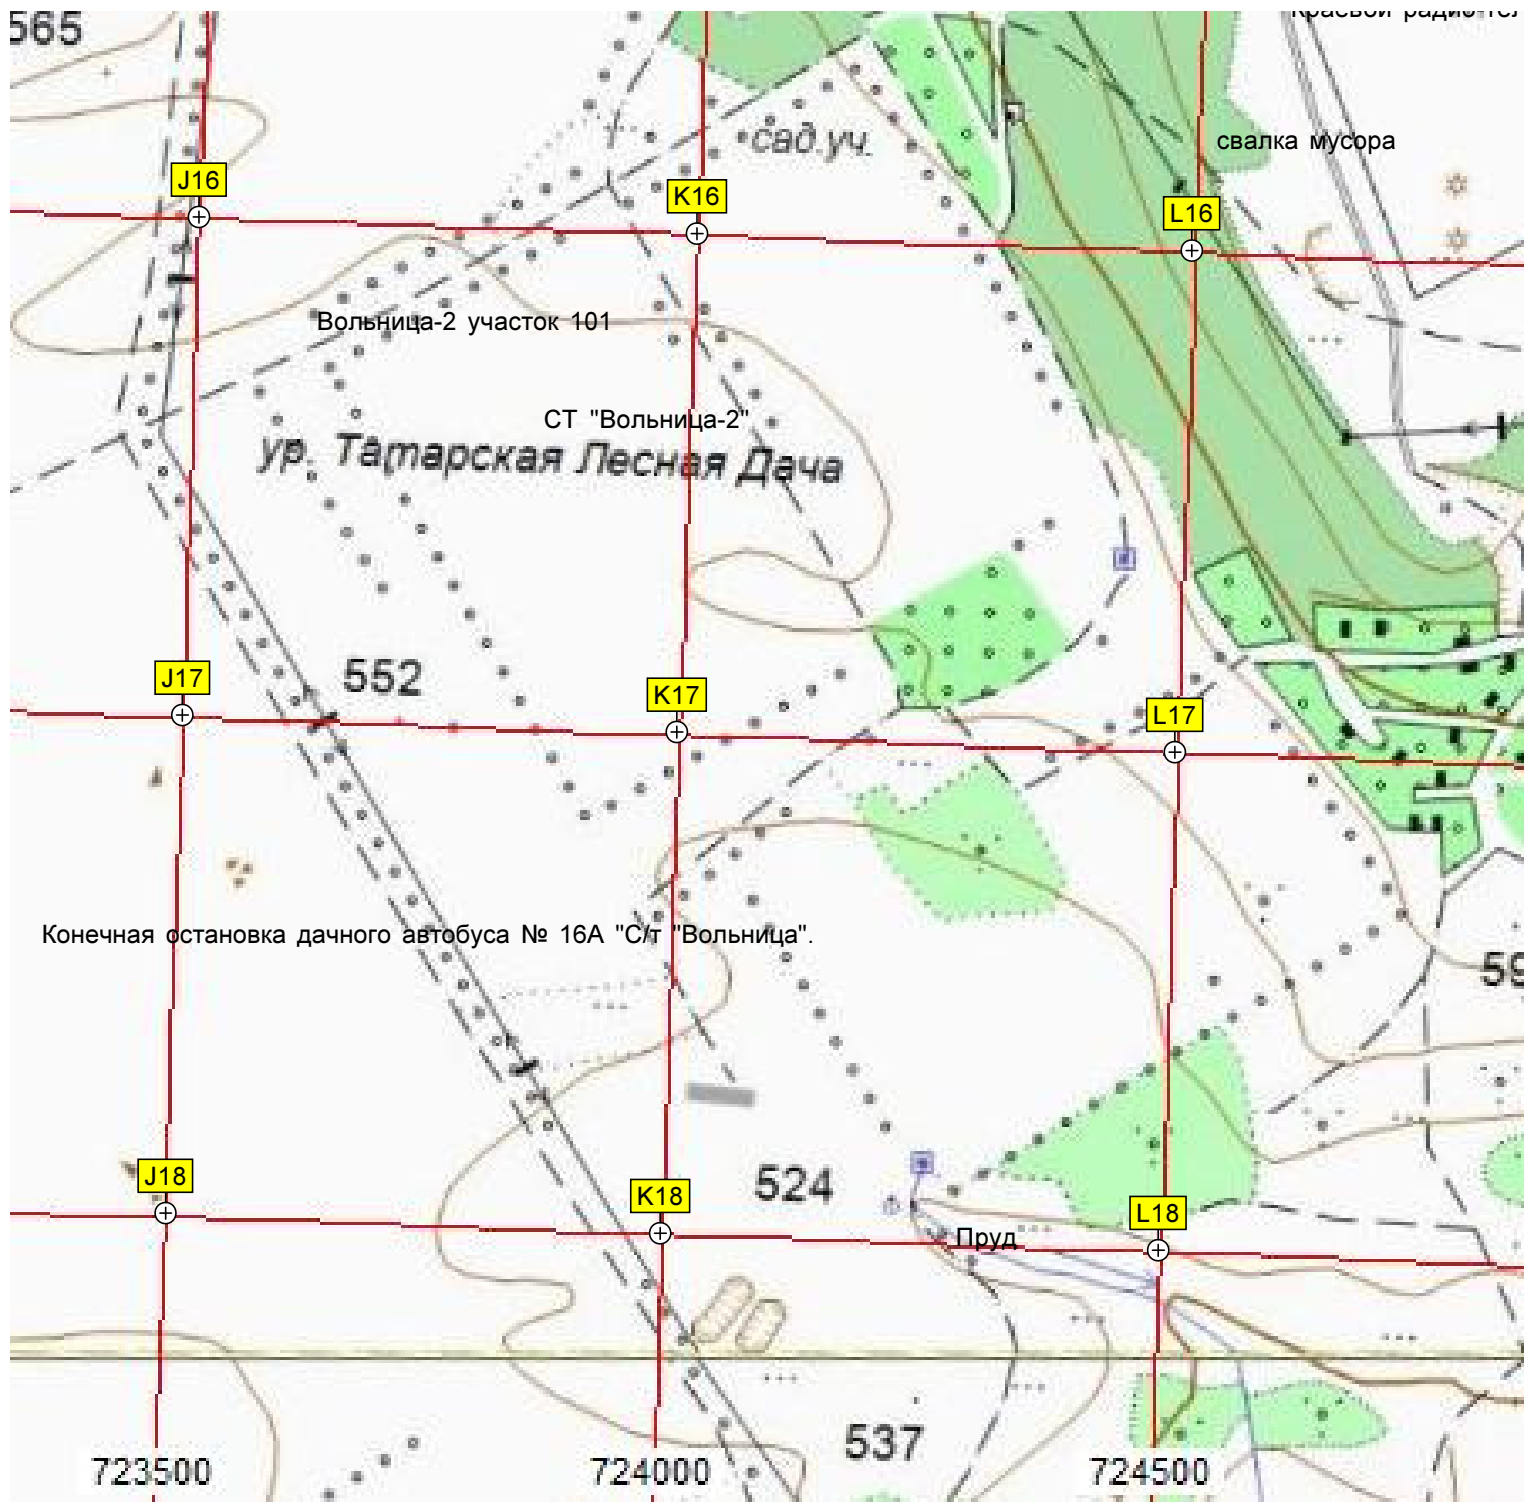

565

J16

K16

L16

Вольница-2 участок 101

СТ "Вольница-2"

ур. Тагтарская Лесная Дача

сад.уч.

свалка мусора

J17

K17

L17

552

Конечная остановка дачного автобуса № 16А "Ст "Вольница".

J18

K18

L18

524

Пруд

723500

724000

537

724500

59