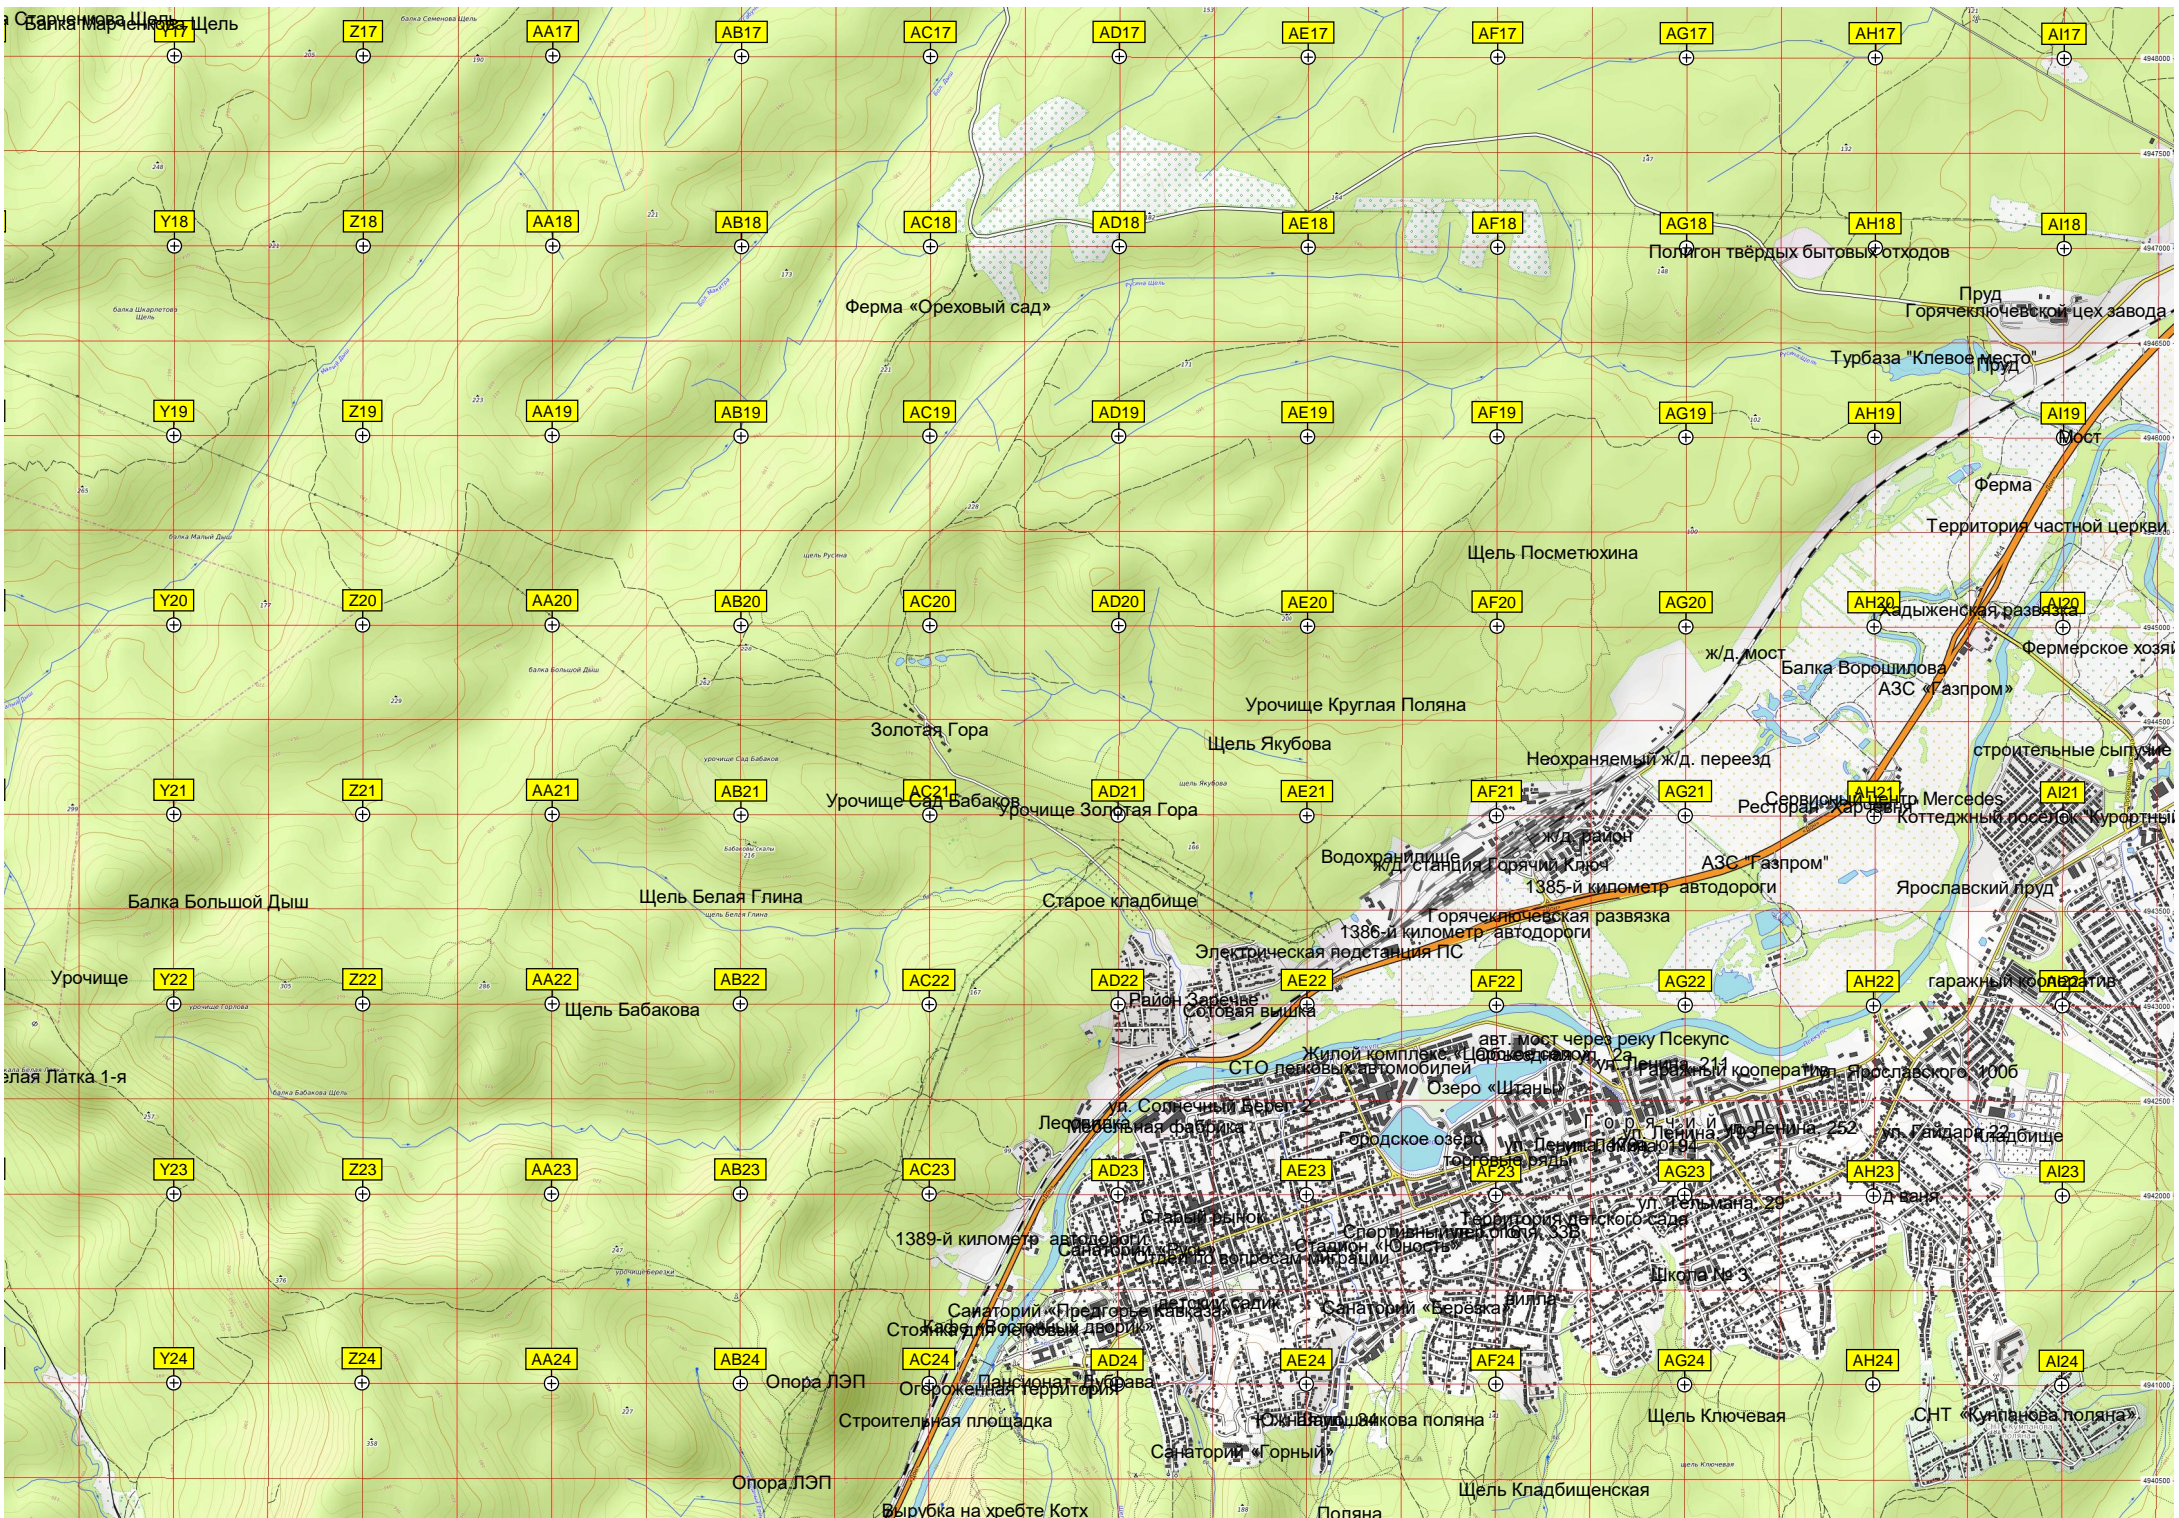

Z16

Балка Еська Щель

AA16

Озеро

AB16

AC16

AD16

AE16

AF16

AG16

AH16

AI16

Балка Злая

ГУ-8

Старый мост

Старое кладбище

Тхамаха

Кладбище

Каштановая

Шабановское

База отдыха "Поместье"

Сидрологический пост р. Шебш

Шабановское кладбище

Колодцы (Место для купания)

цель Норка

урочище Ивльчери

устье реки

Батка Елхурюкова Шель

урочище Шеченки

4940000
4939500
4939000
4938500
4938000
4937500
4937000
4936500
4936000
4935500
4935000
4934500
4934000
4933500
4933000
4932500

B25 C25 D25 E25 F25 G25 H25 I25 J25 K25 L25
B26 C26 D26 E26 F26 G26 H26 I26 J26 K26 L26
B27 C27 D27 E27 F27 G27 H27 I27 J27 K27 L27
B28 C28 D28 E28 F28 G28 H28 I28 J28 K28 L28
B29 C29 D29 E29 F29 G29 H29 I29 J29 K29 L29
B30 C30 D30 E30 F30 G30 H30 I30 J30 K30 L30
B31 C31 D31 E31 F31 G31 H31 I31 J31 K31 L31
B32 C32 D32 E32 F32 G32 H32 I32 J32 K32 L32