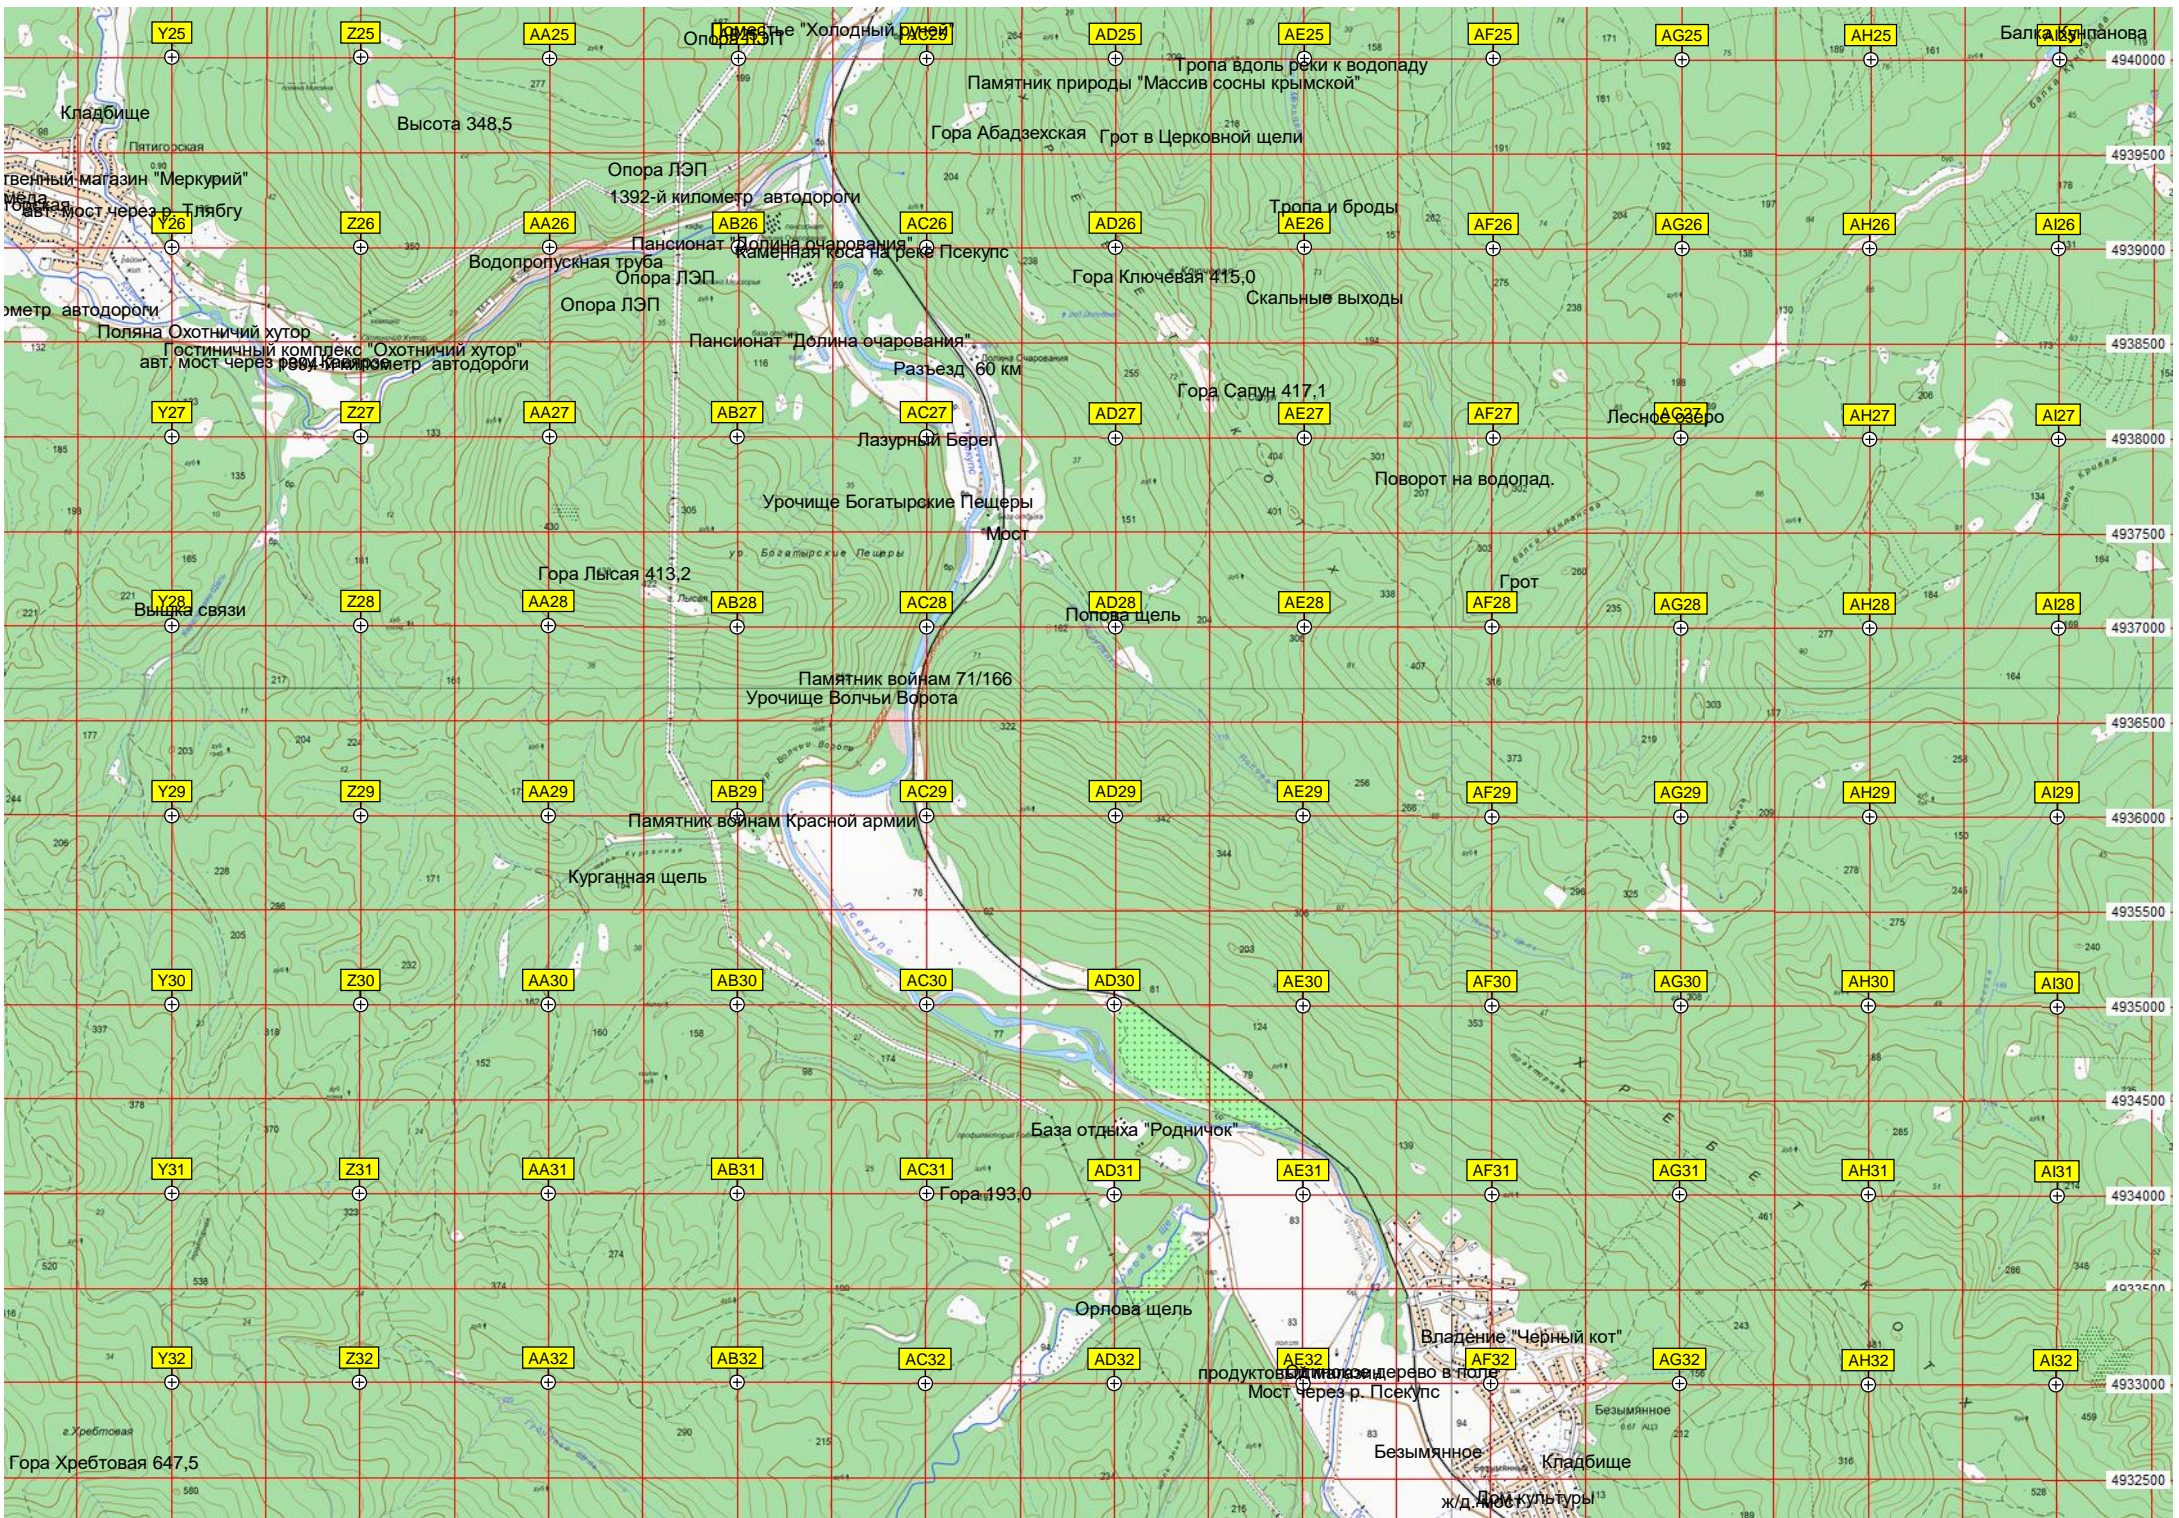

Артезианская скважина

Гора Мамонтова

Балка Муравьева

Сосны с беседками

Сосновая роща

Кладбище

ЧИТО

СНТ "Папоротное"

Папоротное с.

Y25 Z25 AA25 AB25 AC25 AD25 AE25 AF25 AG25 AH25 AI25

Кладбище Высота 348,5 Опора ЛЭП 1392-й километр автодороги Пансионат "Долина очарования" Разъезд 60 км Гора Абадзехская Грот в Церковной щели Тропа вдоль реки к водопаду Массив сосны крымской

Пансионат "Долина очарования" Каменная коса на реке Псекулс Гора Ключевая 415,0 Тропа и броды Скальные выходы

Водопропускная труба Опора ЛЭП Опора ЛЭП Пансионат "Долина очарования" Разъезд 60 км Гора Сапун 417,1 Лесное озеро