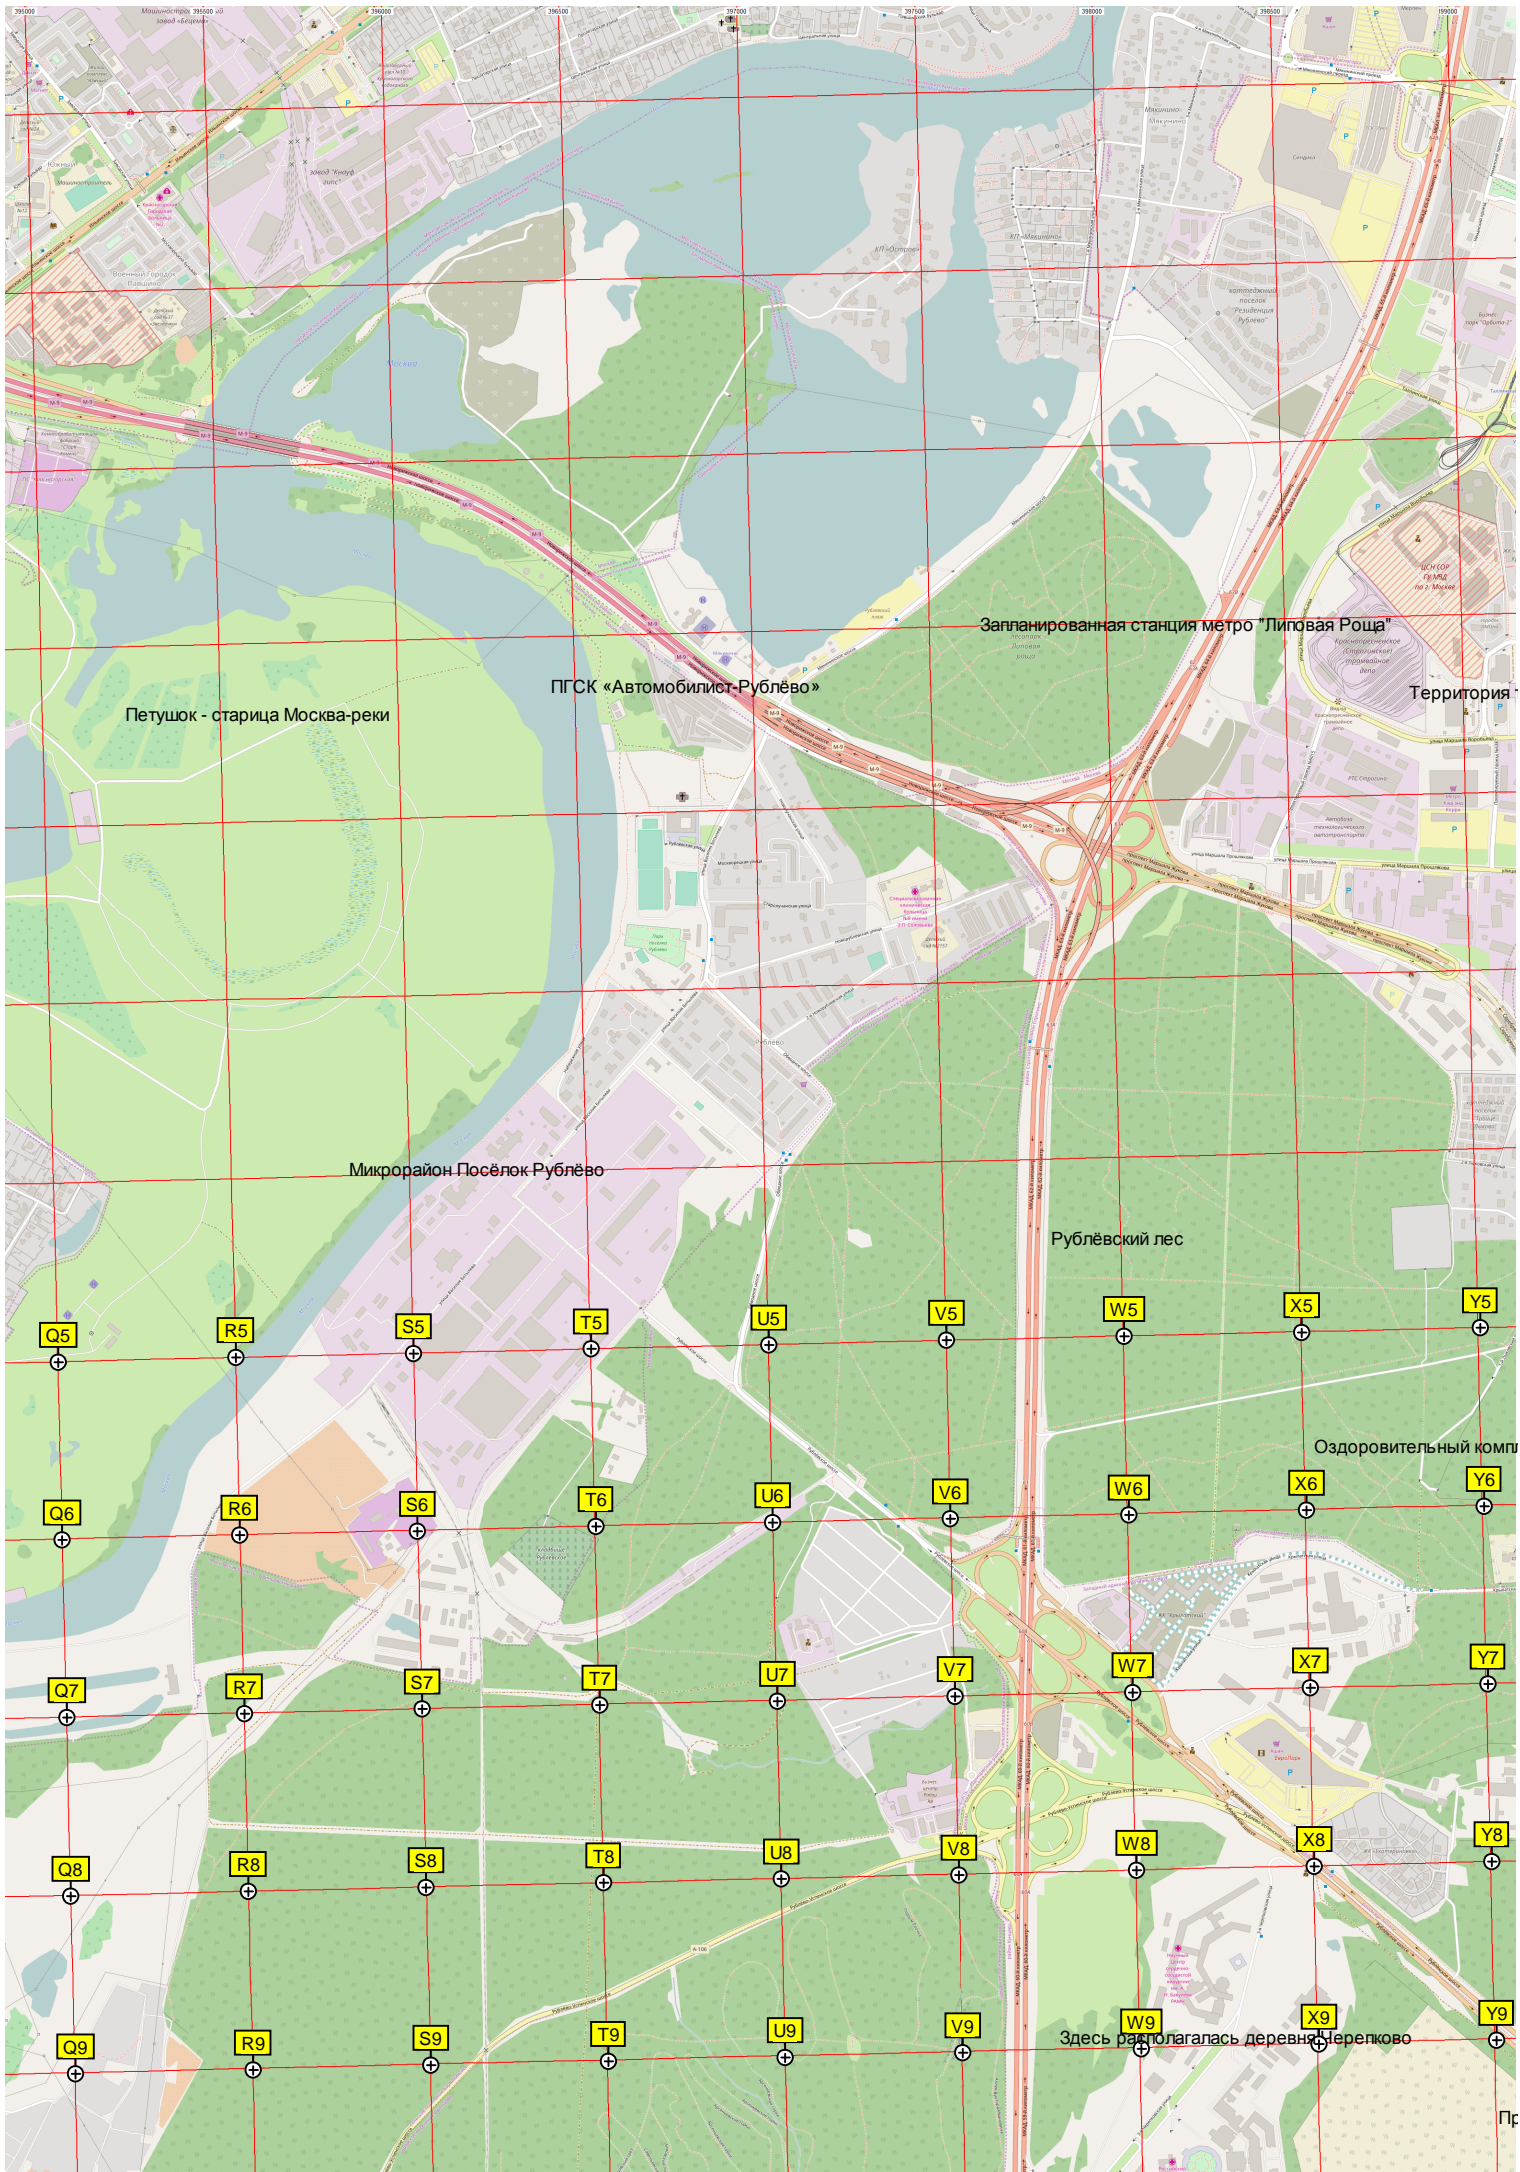

Петушок - старица Москва-реки

ПГСК «Автомобилист-Рублёво»

Запланированная станция метро "Липовая Роща"

Территория

Микрорайон Посёлок Рублёво

Рублёвский лес

Оздоровительный комп

Здесь располагалась деревня Берёзово