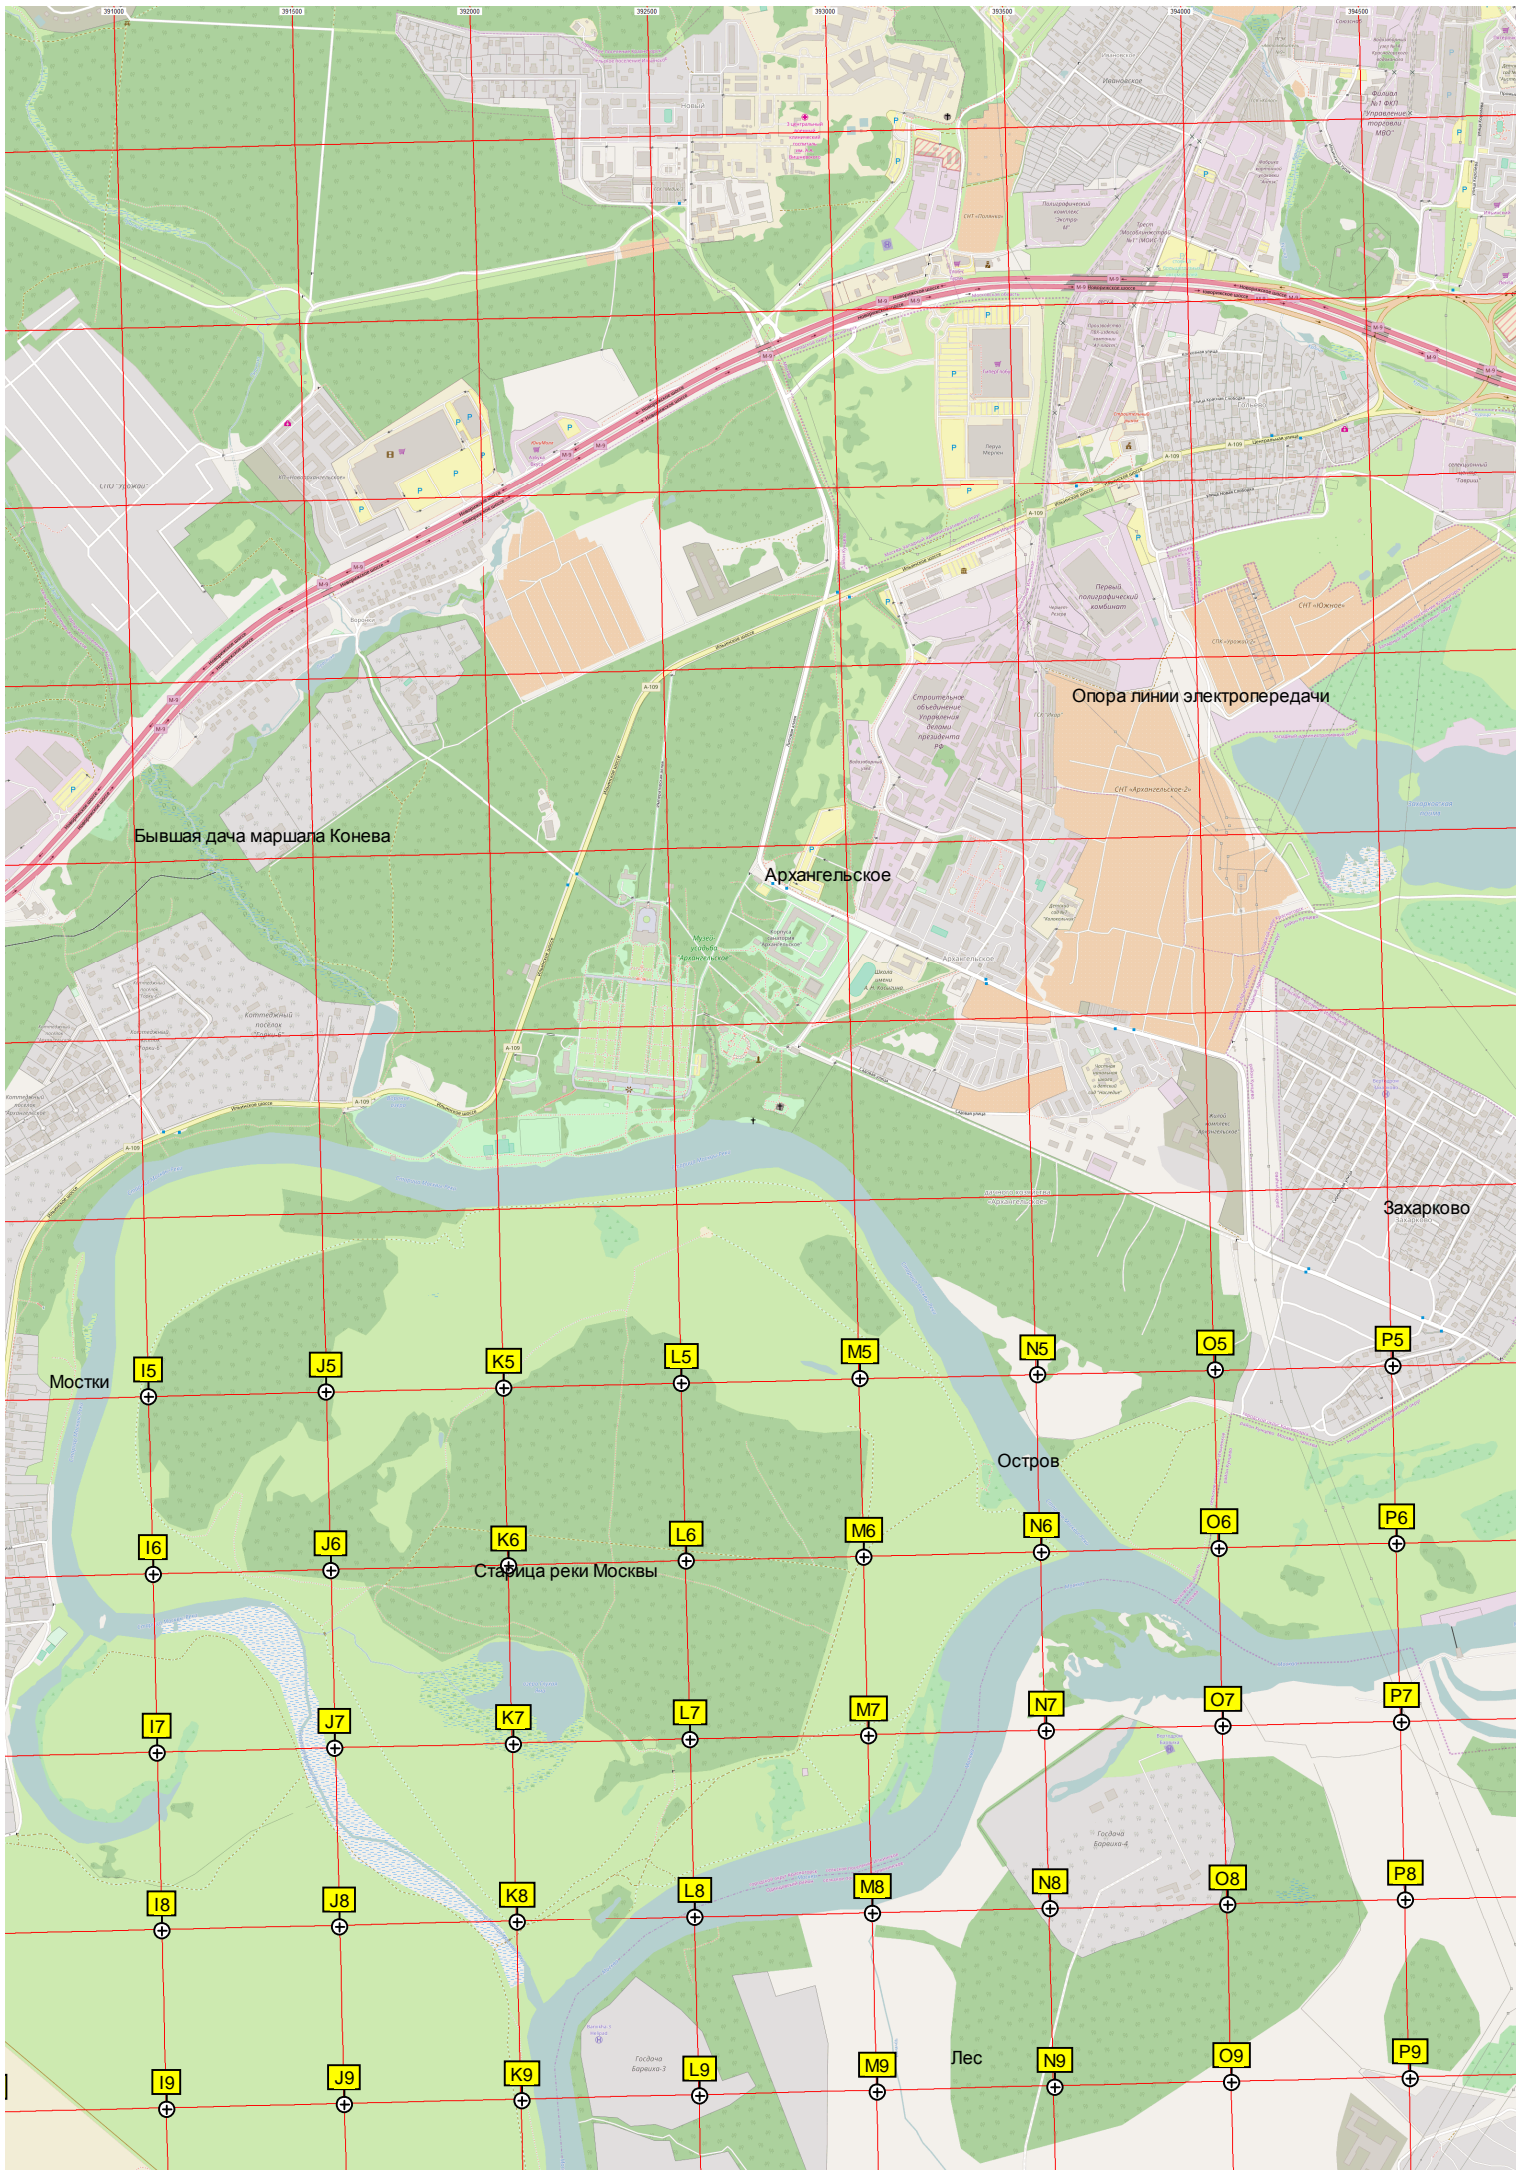

G9

H9

Бывшая дача маршала Конева

Архангельское

Опора линии электропередачи

Захарково

Мости

Остров

Запланированная станция метро "Липовая Роща"

Территория

Микрорайон Посёлок Рублёво

Рублёвский лес

Оздоровительный комп

Здесь располагалась деревня Берёзово

Зона отдыха «Строгинская пойма» (Строгинский мыс)

техникума малого бизнеса № 67