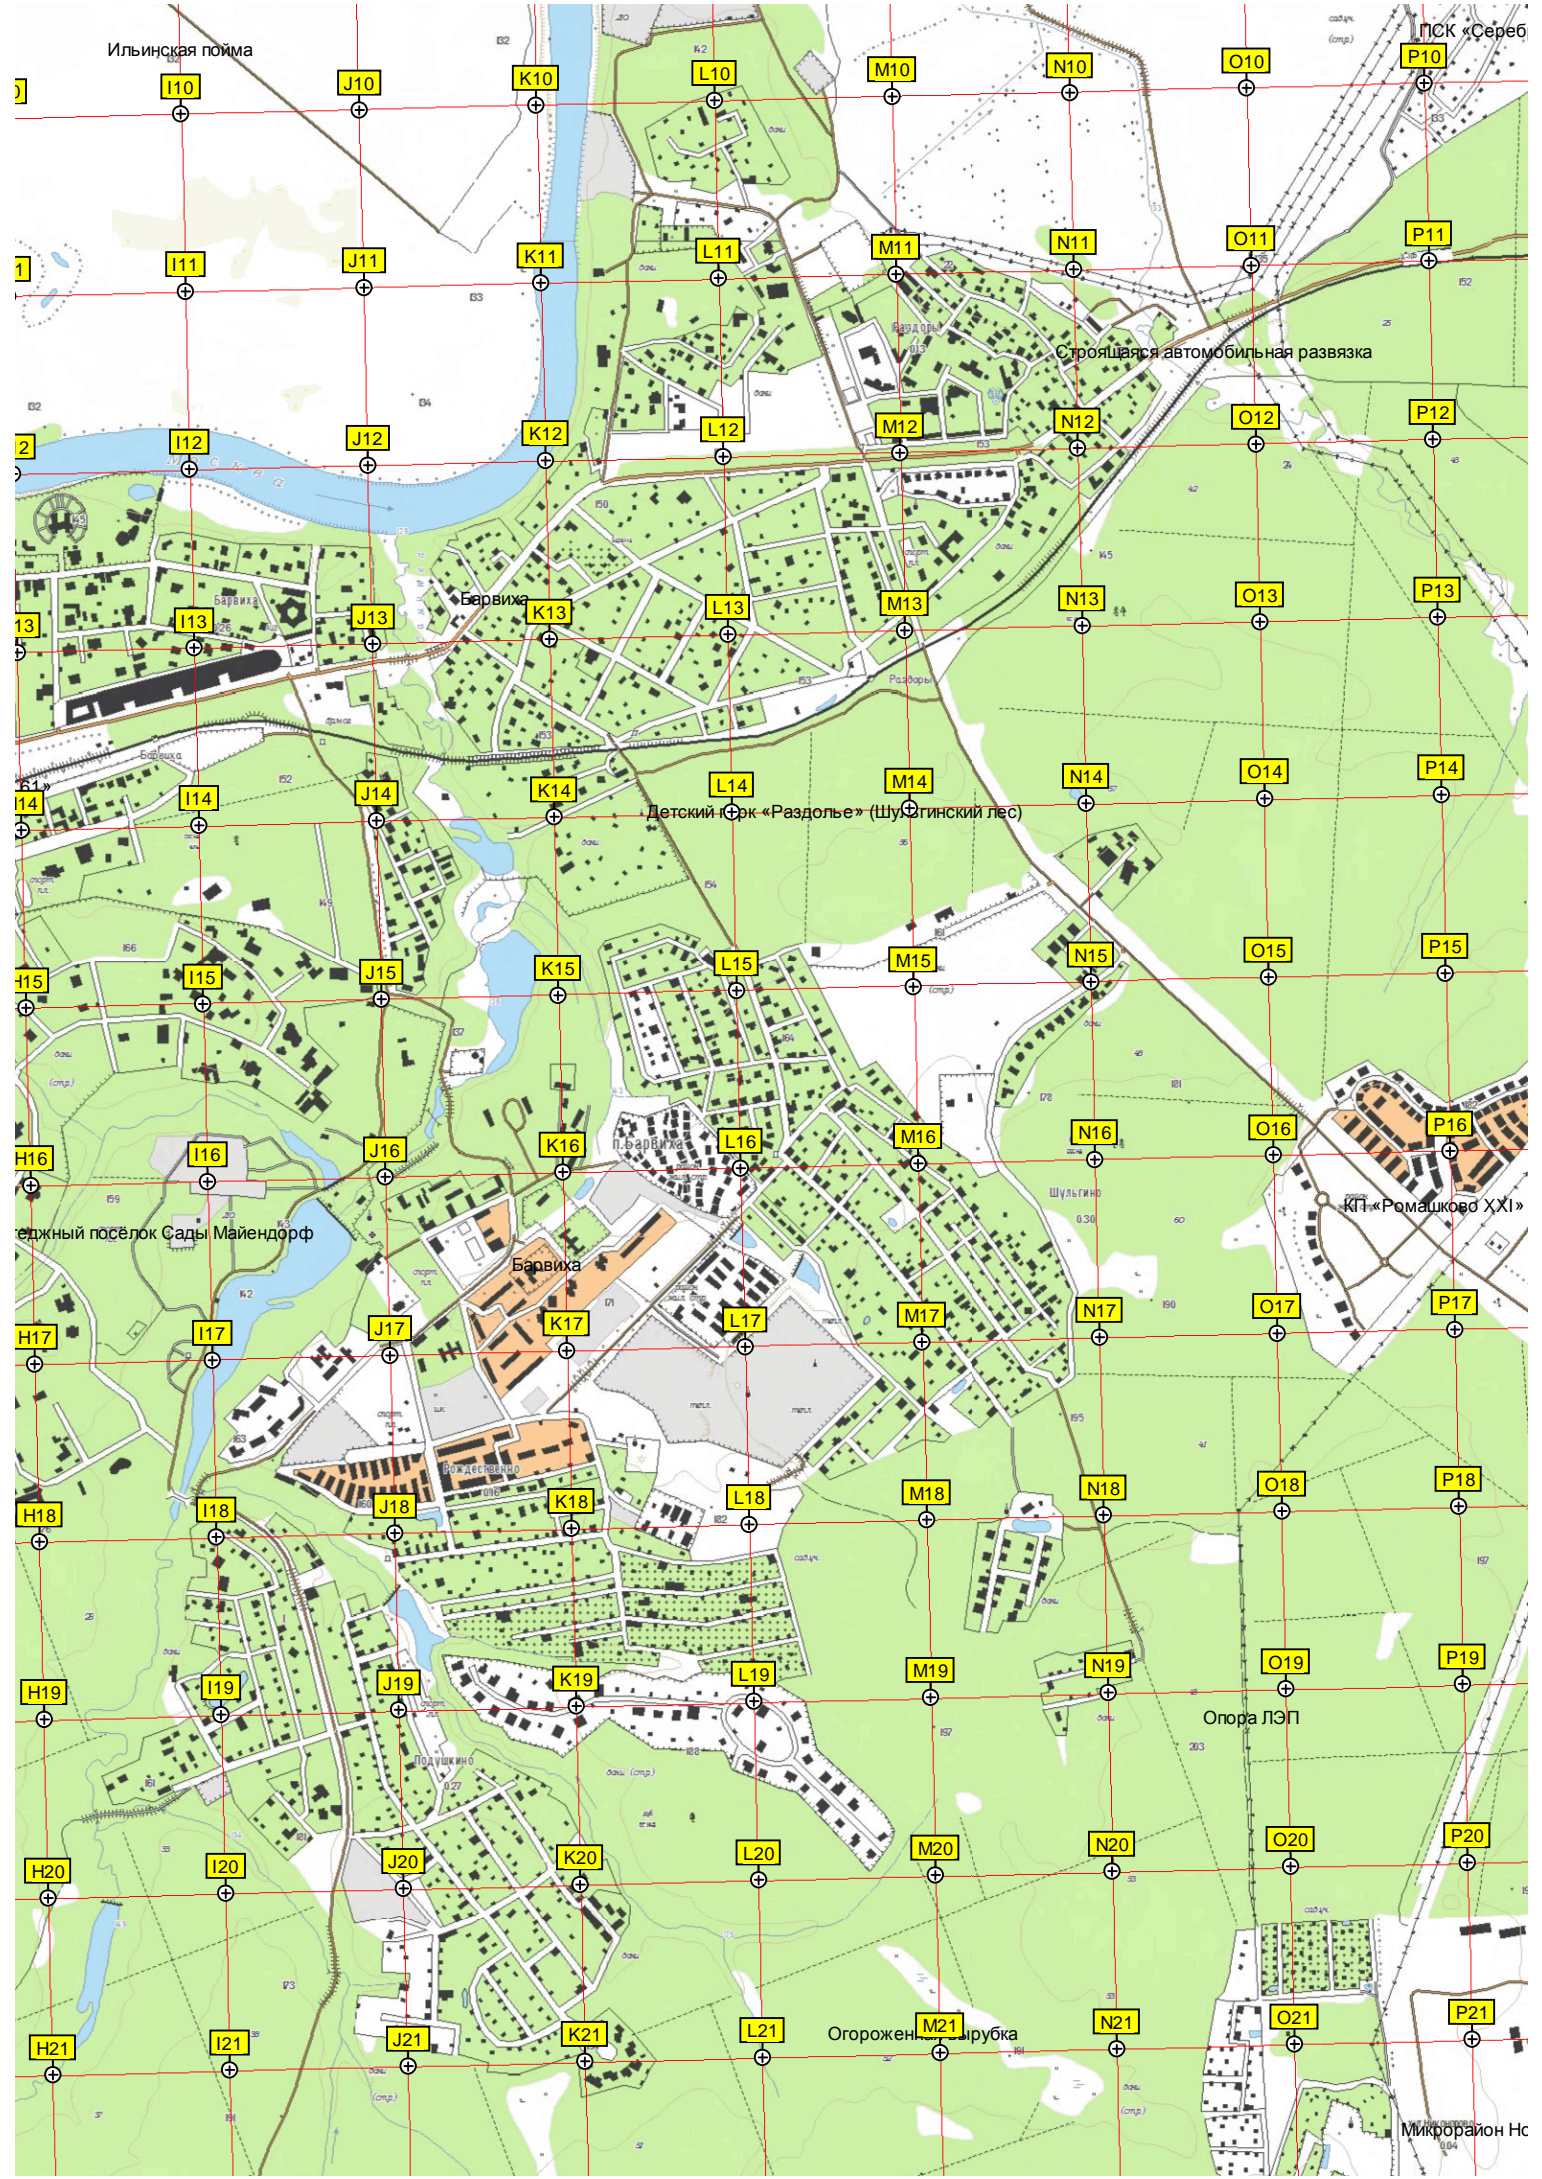

Бывшая дача маршала Конева

Архангельское

Опора линии электропередачи

Захарково

Мостки

Остров

Станица реки Москвы

Москва

Z9

AA9

AB9

AC9

AD9

AC10

AD10

Ильинская пойма

ПСК «Сереб

Строящаяся автомобильная развязка

Барвиха

Детский парк «Раздолье» (Шушгинский лес)

ежный поселок Сады Майендорф

Барвиха

КП «Ромашково XXI»

Опора ЛЭП

Огороженная трубка

Микрорайон №...

«Рябьи ручьи»

Шолоховский (Рублевский) лес

Трасса от стадиона «Жедик» до МКАД

Ромашково

Куцевский авторынок

Всероссийский