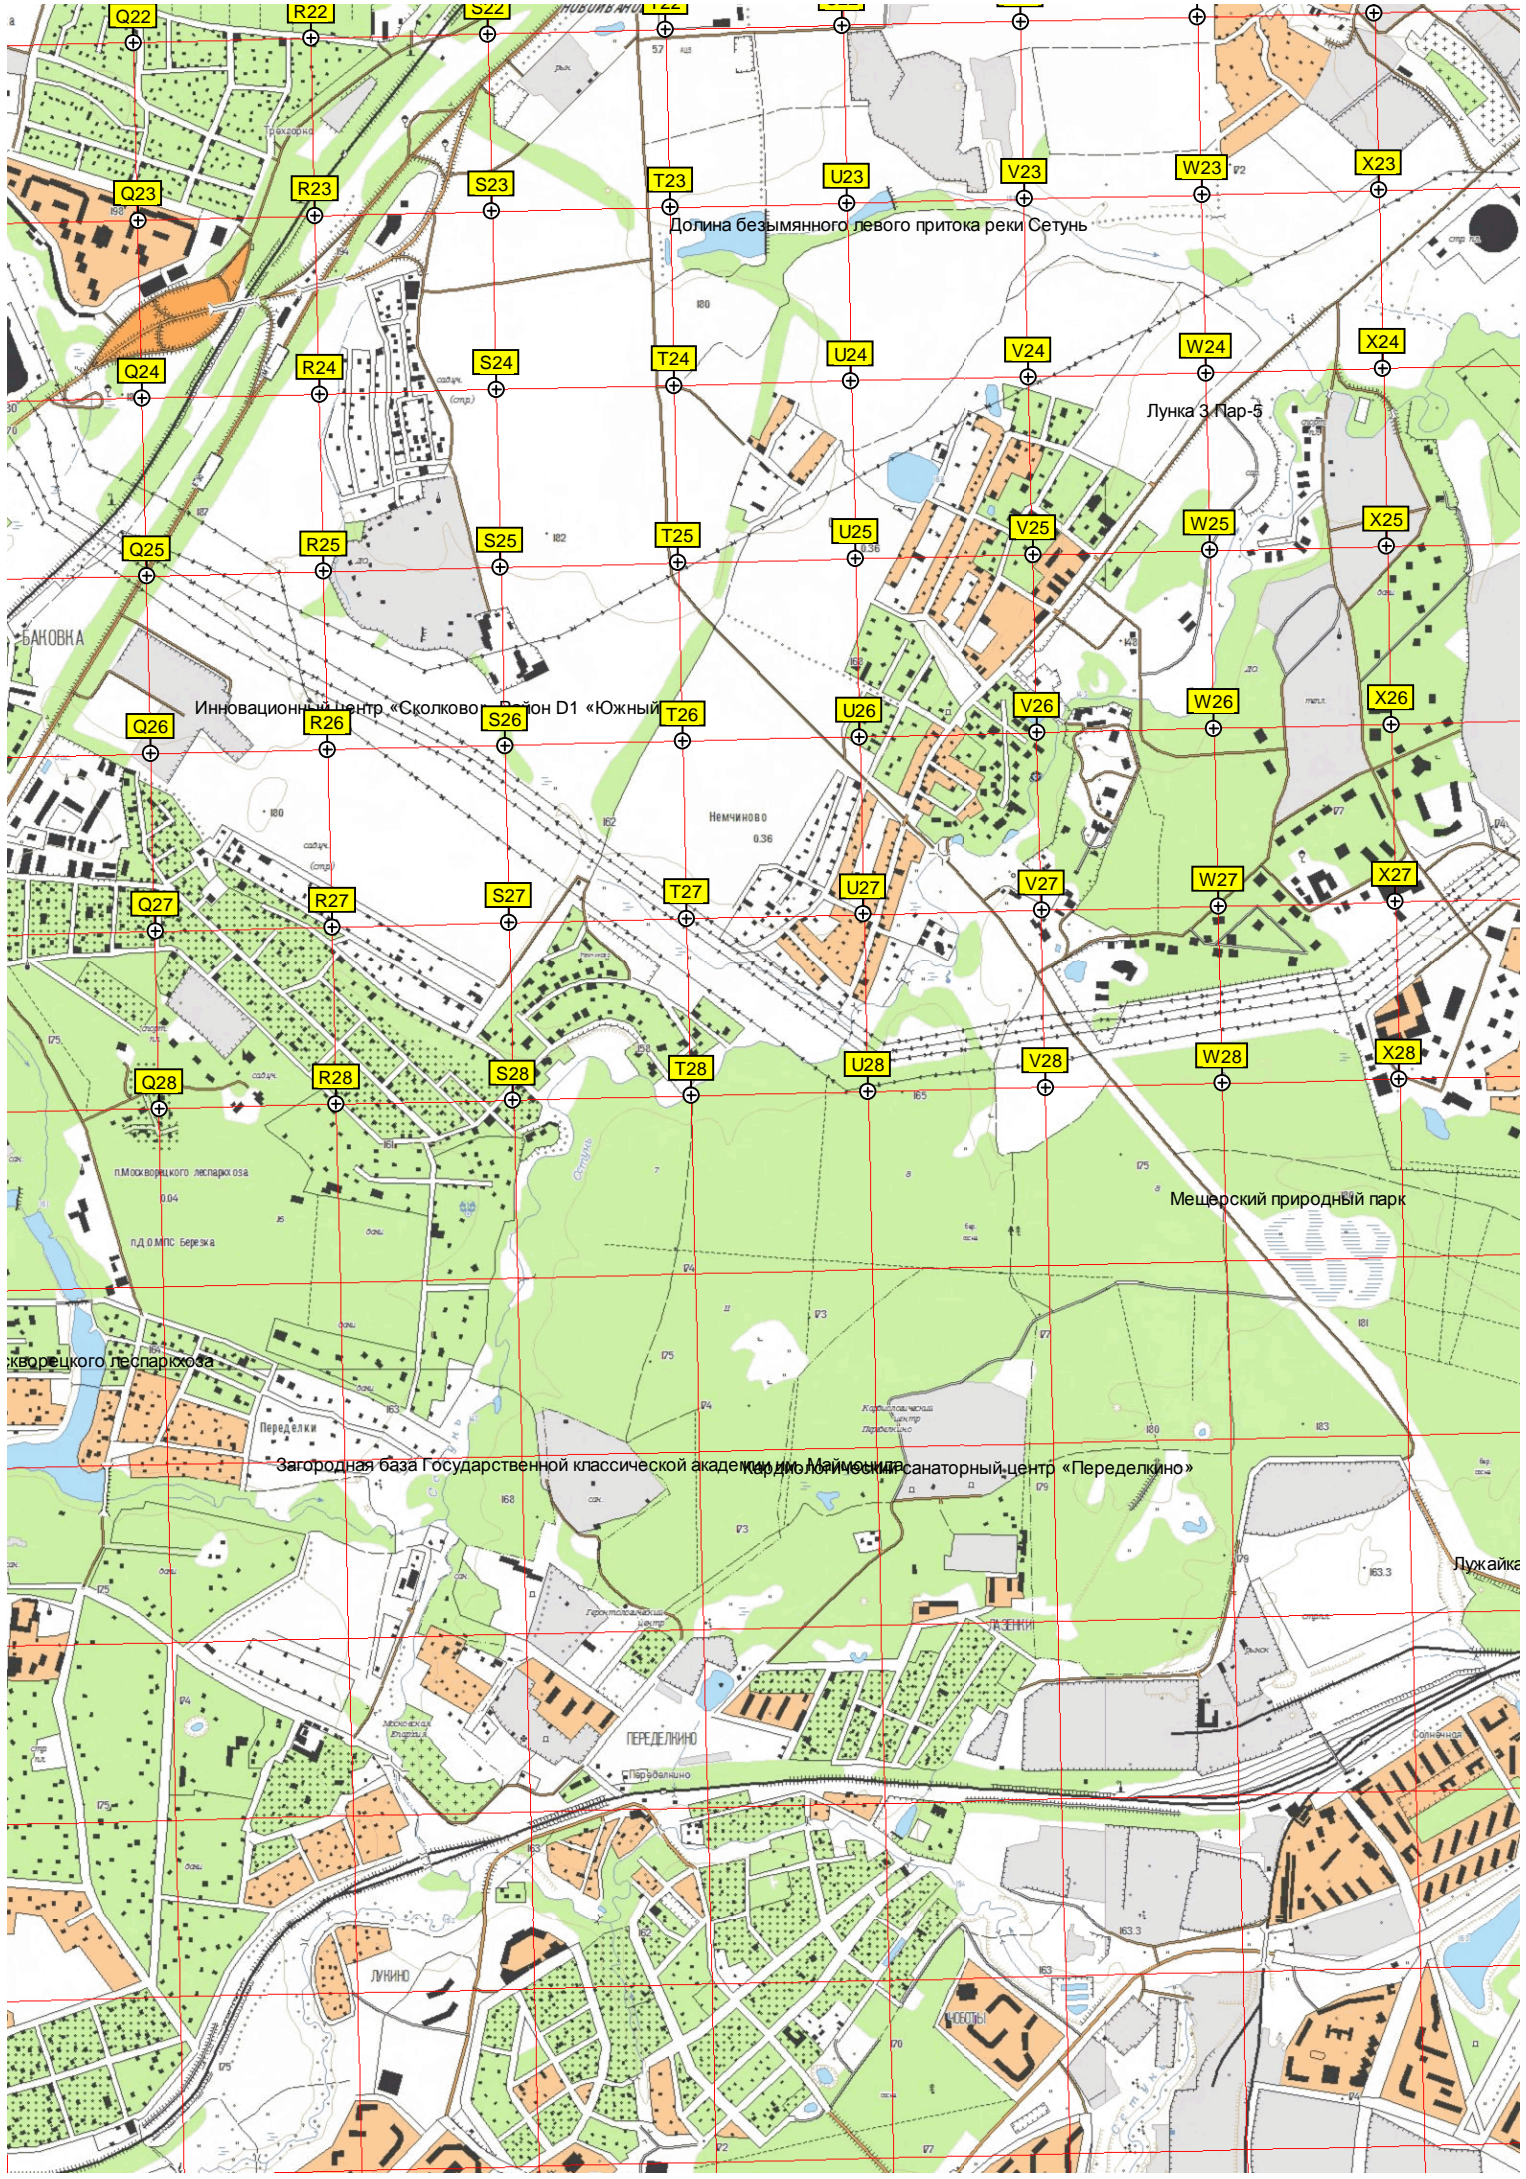

Q22

R22

S22

T22

U22

V22

W22

X22

Q23

R23

S23

T23

U23

V23

W23

X23

Q24

R24

S24

T24

U24

V24

W24

X24

Q25

R25

S25

T25

U25

V25

W25

X25

Q26

R26

S26

T26

U26

V26

W26

X26

Q27

R27

S27

T27

U27

V27

W27

X27

Q28

R28

S28

T28

U28

V28

W28

X28

Долина безымянного левого притока реки Сетунь

Лунка 3 Пар-5

Инновационный центр «Сколково» Сектор D1 «Южный»

Немчиново 0.36

Мешерский природный парк

Загородная база Государственной классической академии им. М.И. Глинки санаторный центр «Переделкино»

ПЕРЕДЕЛКИНО

ЛУЖАЙКА

Лужайка