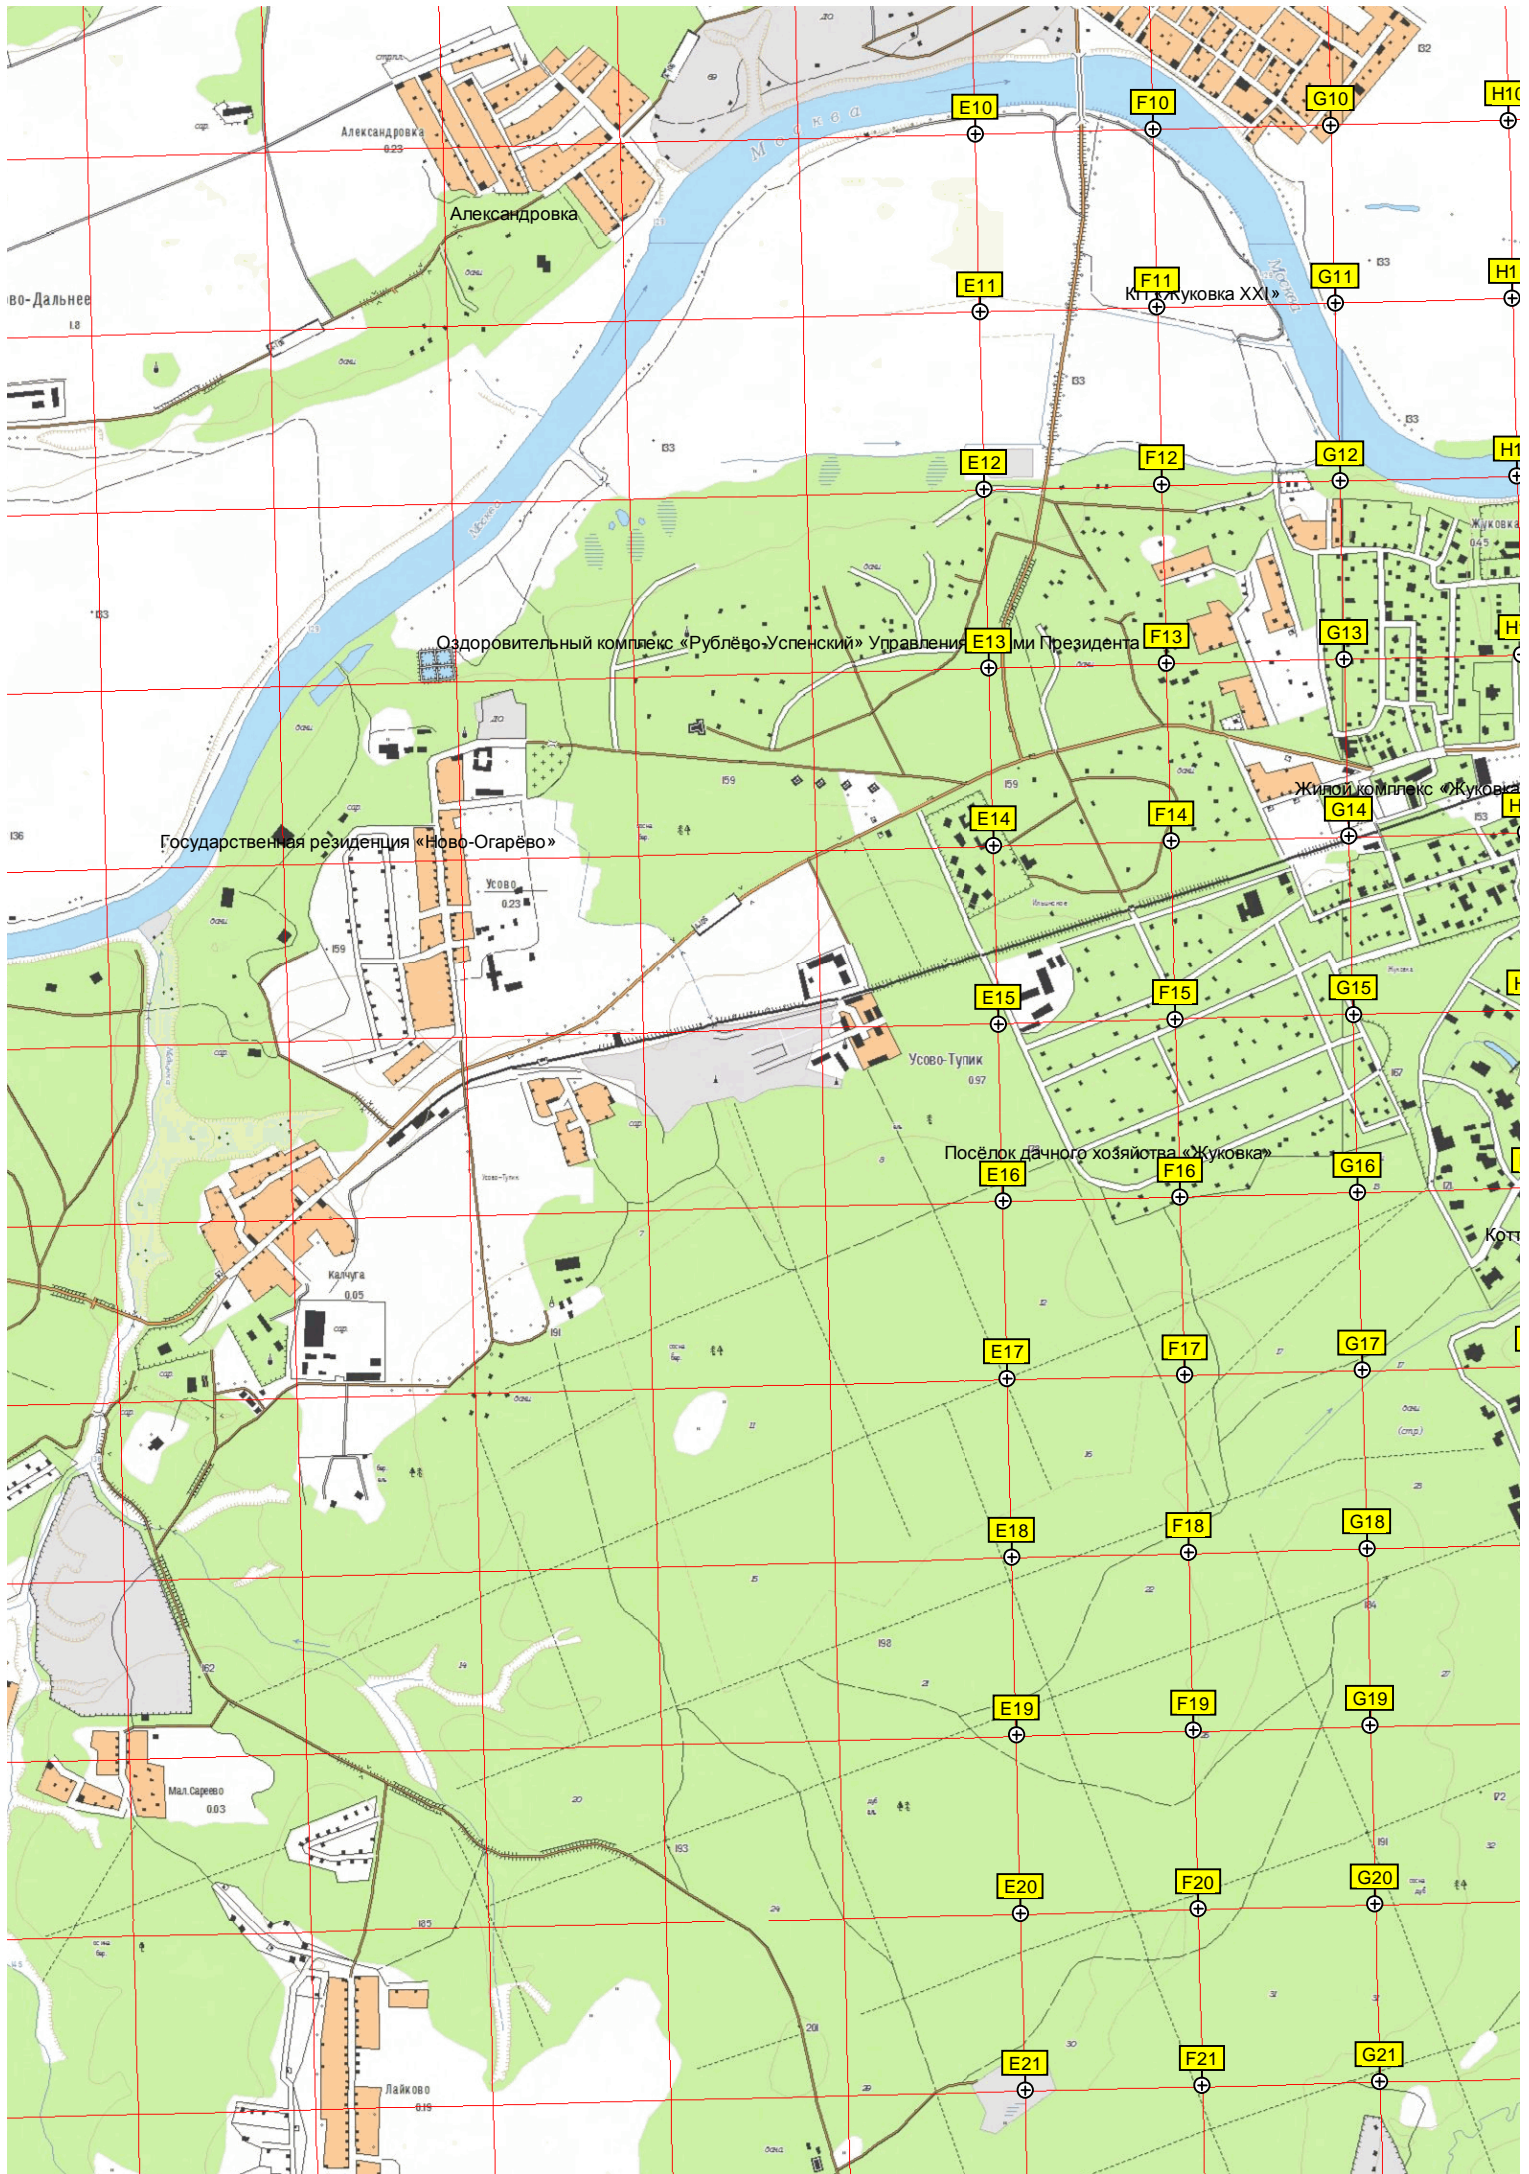

Бывшая дача маршала Конева

Архангельское

Опора линии электропередачи

Захарково

Мостки

Остров

Станица реки Москвы

Москва

Z9

AA9

AB9

AC9

AD9

AC10

AD10

Ильинская пойма

ПСК «Сереб

Строящаяся автомобильная развязка

Барвиха

Детский парк «Раздолье» (Шушгинский лес)

ежный поселок Сады Майендорф

Барвиха

КП «Ромашково XXI»

Опора ЛЭП

Огороженная трубка

Микрорайон №...

«Рябьи ручьи»

Шолоховский (Рублевский) лес

Трасса от стадиона «Жедик» до МКАД

Ромашково

Куцевский авторынок

Всероссийский