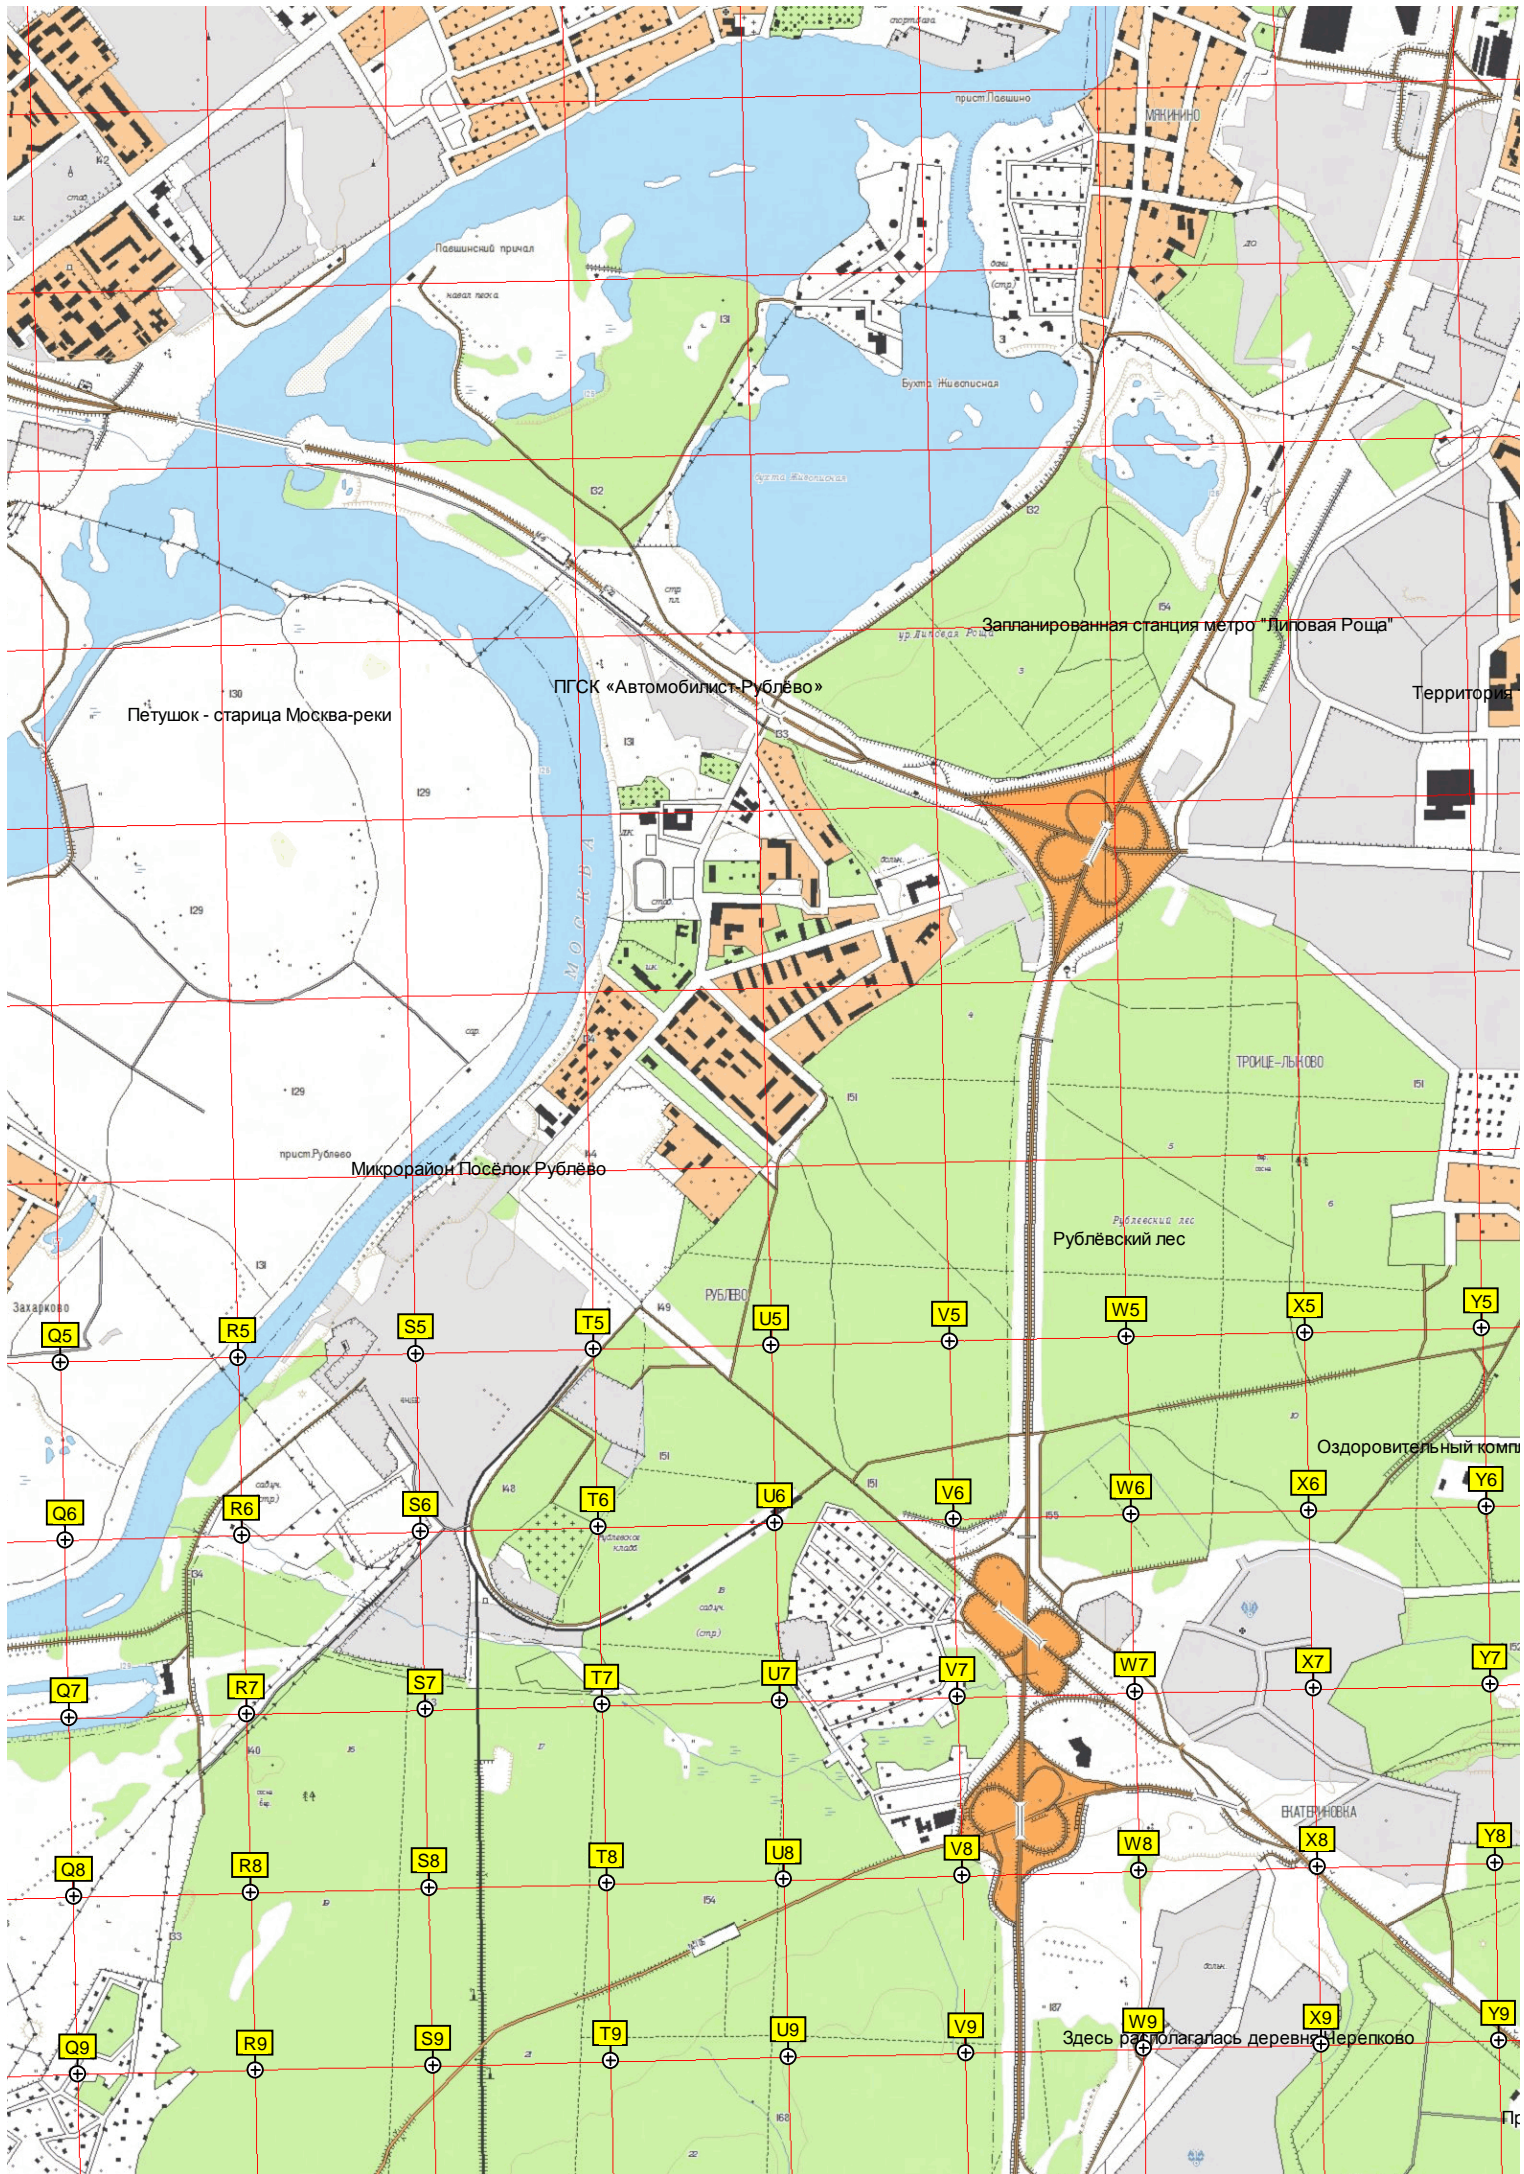

Бывшая дача маршала Конева

Архангельское

Опора линии электропередачи

Захарково

Мостки

Остров

Станица реки Москвы

Москва

Лес

- I5, I6, I7, I8, I9
- J5, J6, J7, J8, J9
- K5, K6, K7, K8, K9
- L5, L6, L7, L8, L9
- M5, M6, M7, M8, M9
- N5, N6, N7, N8, N9
- O5, O6, O7, O8, O9
- P5, P6, P7, P8, P9

Зона отдыха «Строгинская пойма» (Строгинский мыс)

техникума малого бизнеса № 67

Пляж № 4 Московского отделения Российской ассоциации натуралистов

Комплекс «Рублёво» ОАО «Российские железные дороги»

регулируемая зона

Z5

AA5

AB5

AC5

Огороженная трубка

Микрорайон №...

«Рябьи ручьи»

Шолоховский (Рублевский) лес

Трасса от стадиона «Жедик» до МКАД

Ромашково

Куцевский авторынок

Всероссийский