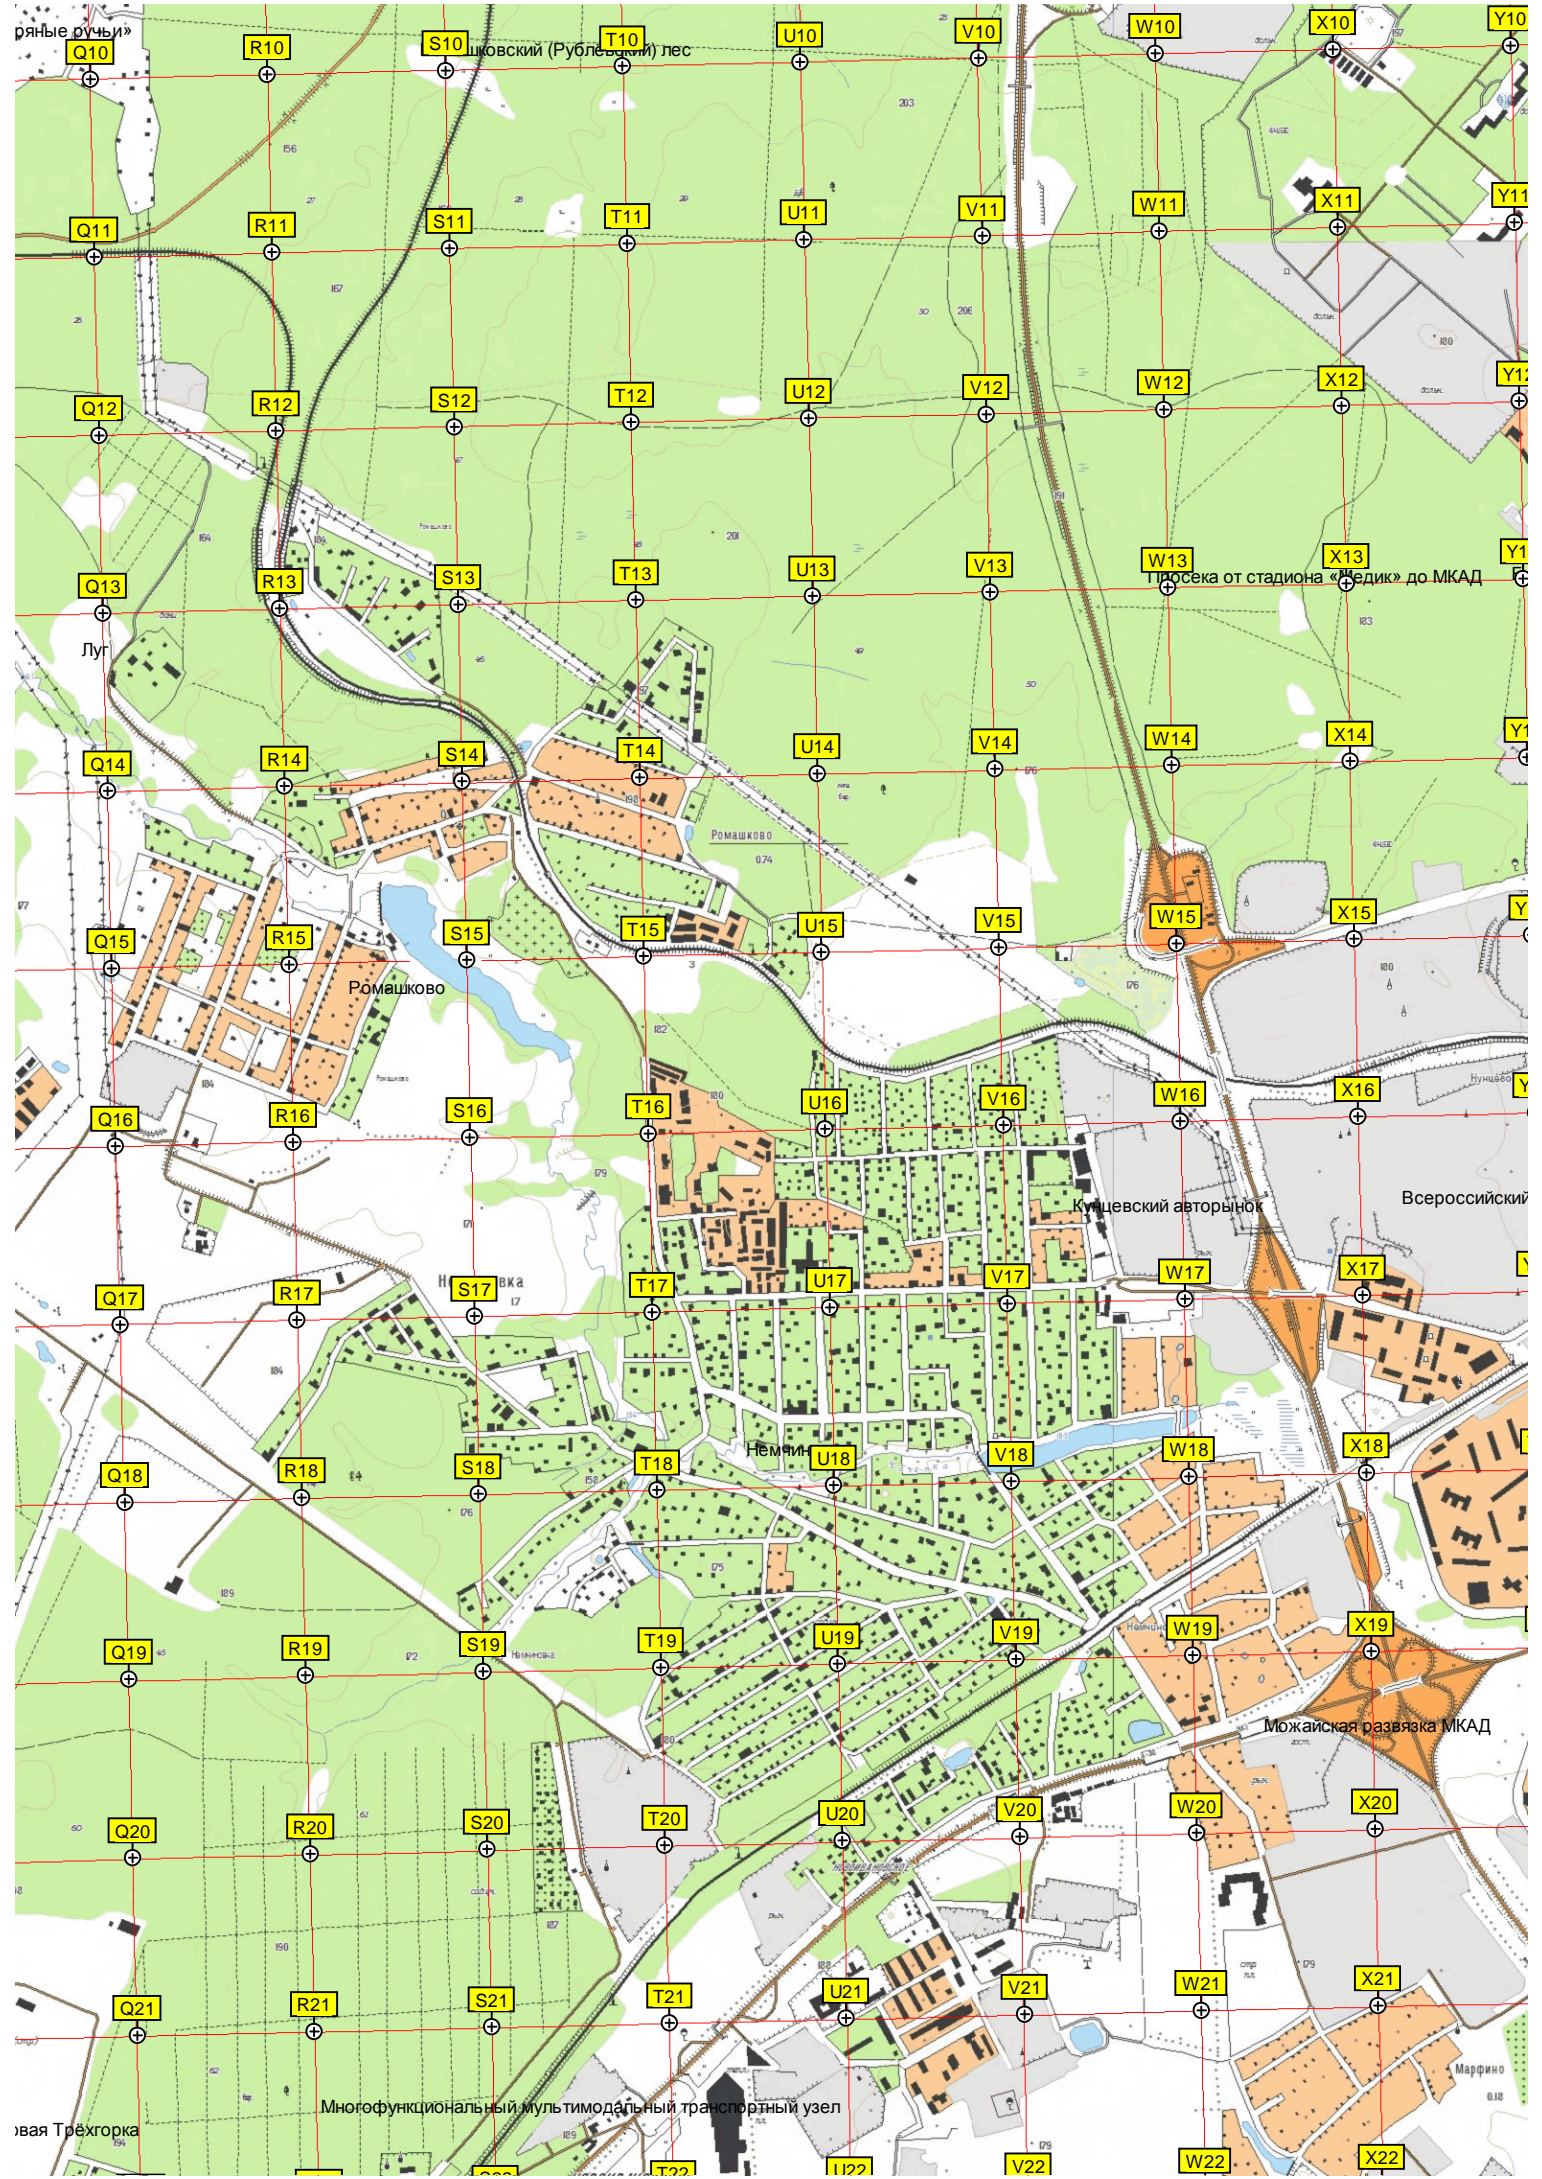

Бывшая дача маршала Конева

Архангельское

Опора линии электропередачи

Захарково

Мостки

Остров

Станица реки Москвы

Москва

Z9

AA9

AB9

AC9

AD9

AC10

AD10

Ильинская пойма

ПСК «Сереб

Строящаяся автомобильная развязка

Барвиха

Детский парк «Раздолье» (Шушгинский лес)

ежный поселок Сады Майендорф

Барвиха

КП «Ромашково XXI»

Опора ЛЭП

Огороженная трубка

Микрорайон №...

«Рябьи ручьи»

Шолоховский (Рублевский) лес

Трасса от стадиона «Жедик» до МКАД

Ромашково

Куцевский авторынок

Всероссийский