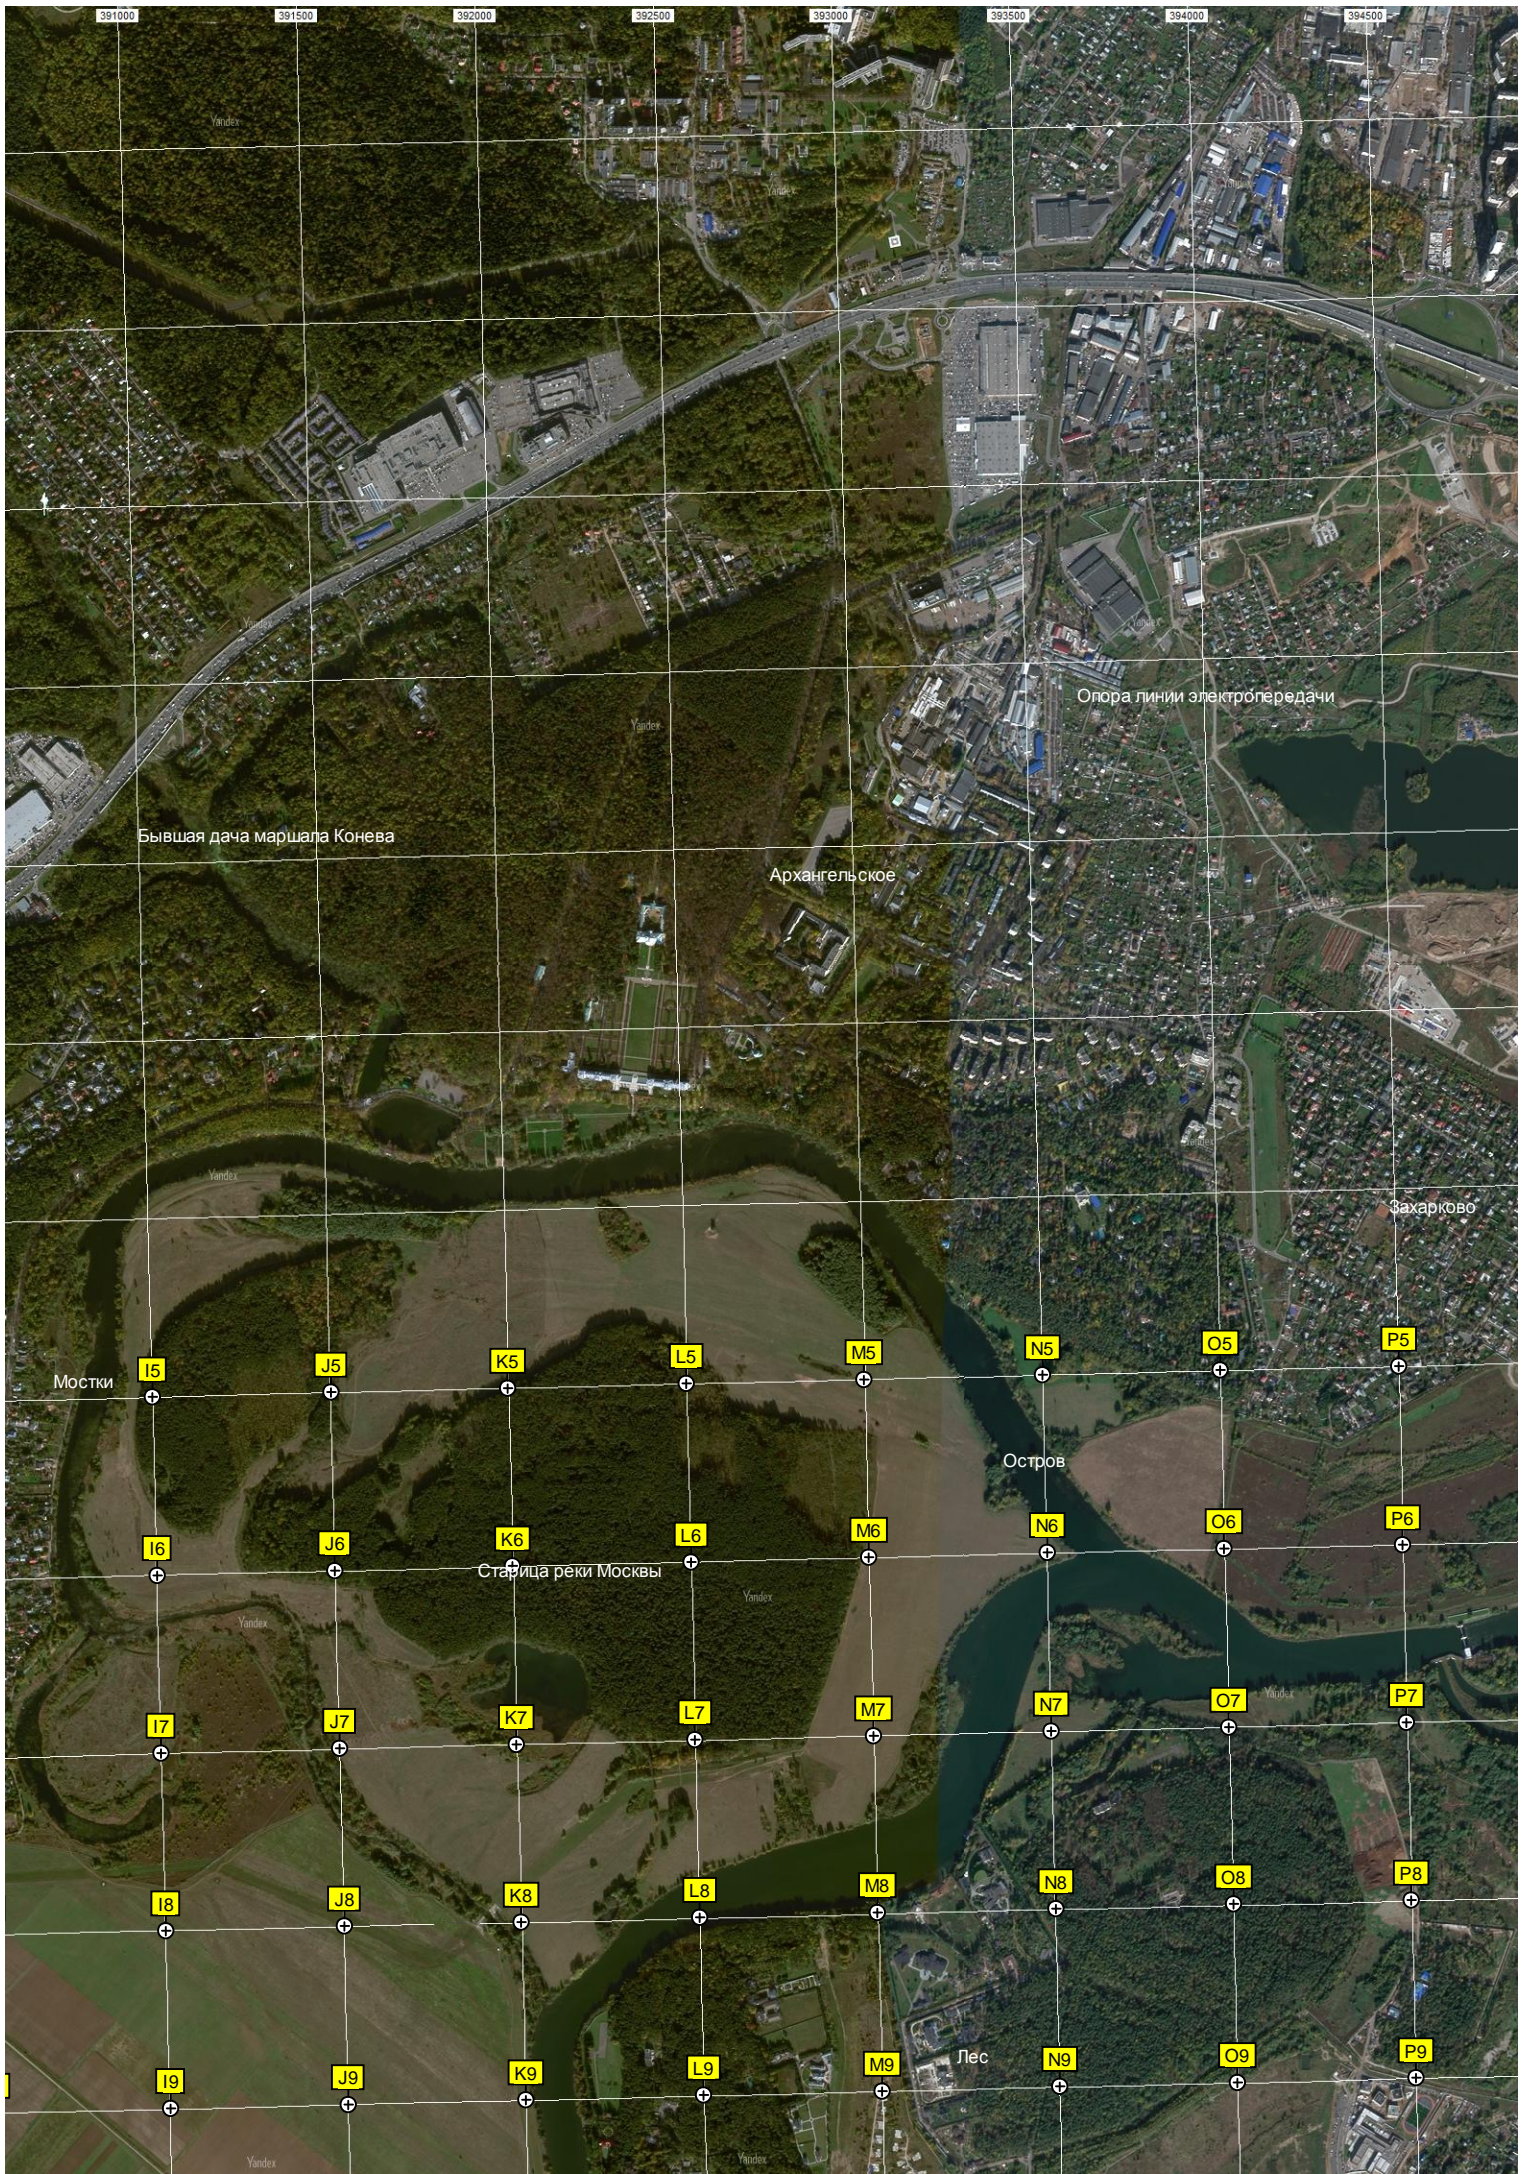

391000

391500

392000

392500

393000

393500

394000

394500

Yandex

Yandex

Бывшая дача маршала Конева

Опора линии электропередачи

Архангельское

Сахарково

Мостки

I5

J5

K5

L5

M5

N5

O5

P5

I6

J6

K6

L6

M6

N6

O6

P6

Старица реки Москвы

Остров

I7

J7

K7

L7

M7

N7

O7

P7

I8

J8

K8

L8

M8

N8

O8

P8

I9

J9

K9

L9

M9

N9

O9

P9

Лес

Yandex

Yandex