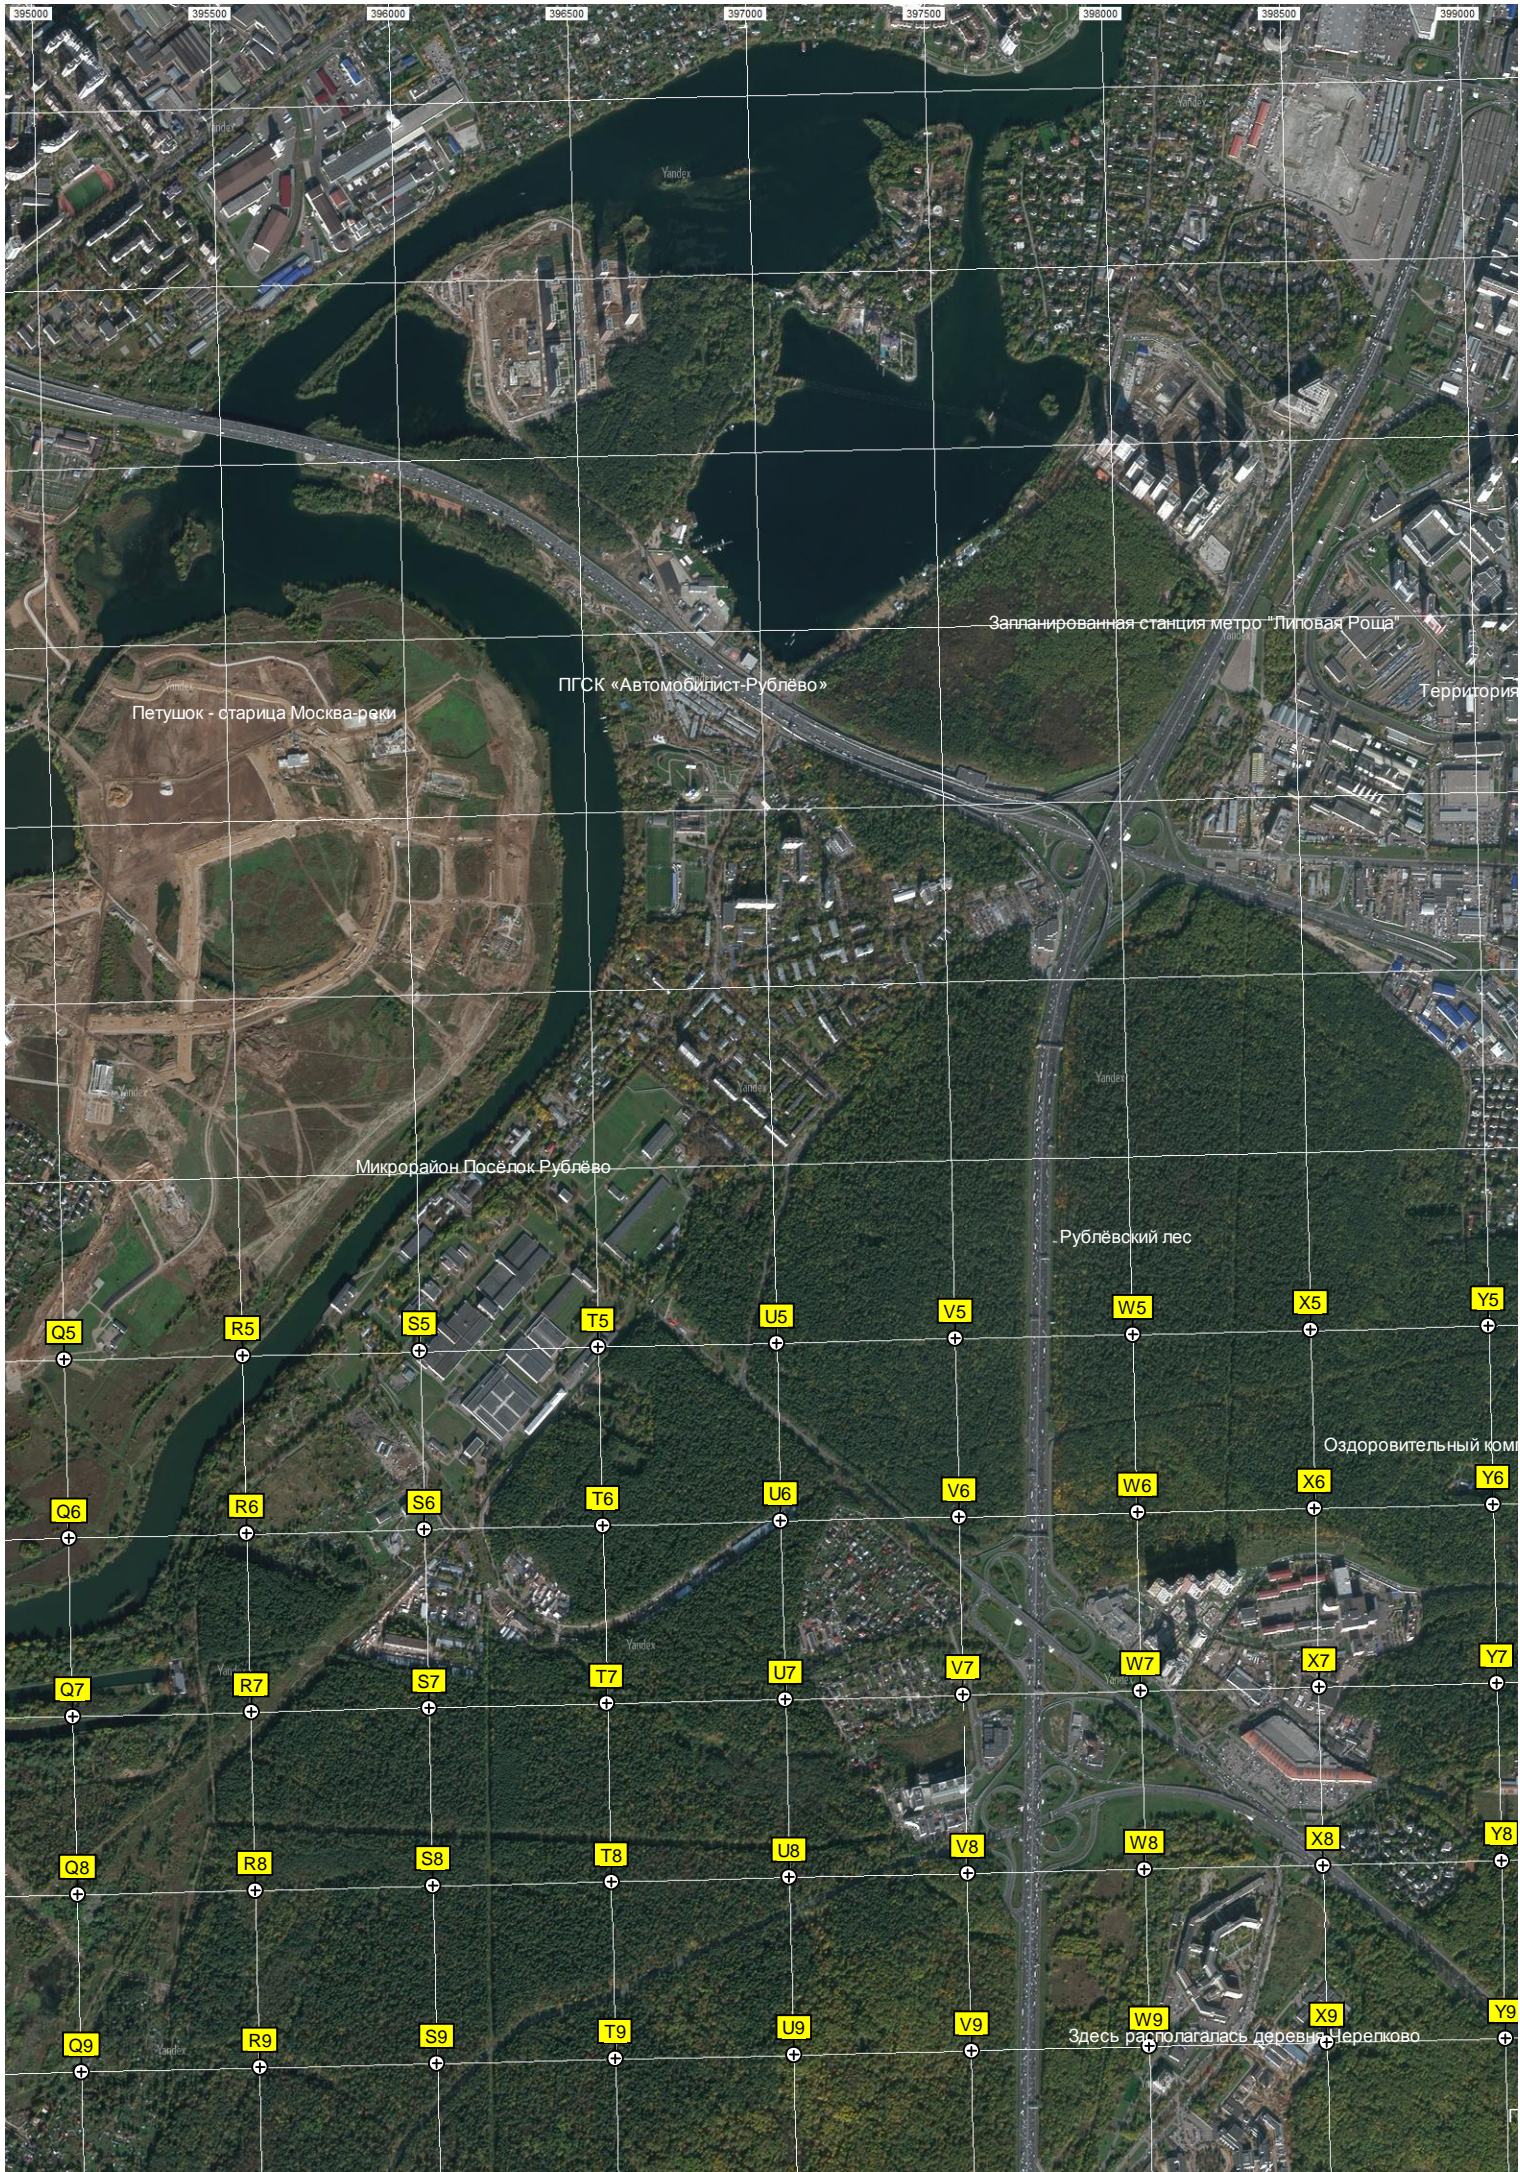

395000 395500 396000 396500 397000 397500 398000 398500 399000

Yandex

Yandex

Yandex

Yandex

Yandex

Yandex

Запланированная станция метро "Лиловая Роша"

ПГСК «Автомобилист-Рублёво»

Территория

Петушок - старица Москва-реки

Микрорайон Посёлок Рублёво

Рублёвский лес

Оздоровительный ком

Здесь располагалась деревня Черепково

- Q5 R5 S5 T5 U5 V5 W5 X5 Y5
- Q6 R6 S6 T6 U6 V6 W6 X6 Y6
- Q7 R7 S7 T7 U7 V7 W7 X7 Y7
- Q8 R8 S8 T8 U8 V8 W8 X8 Y8
- Q9 R9 S9 T9 U9 V9 W9 X9 Y9