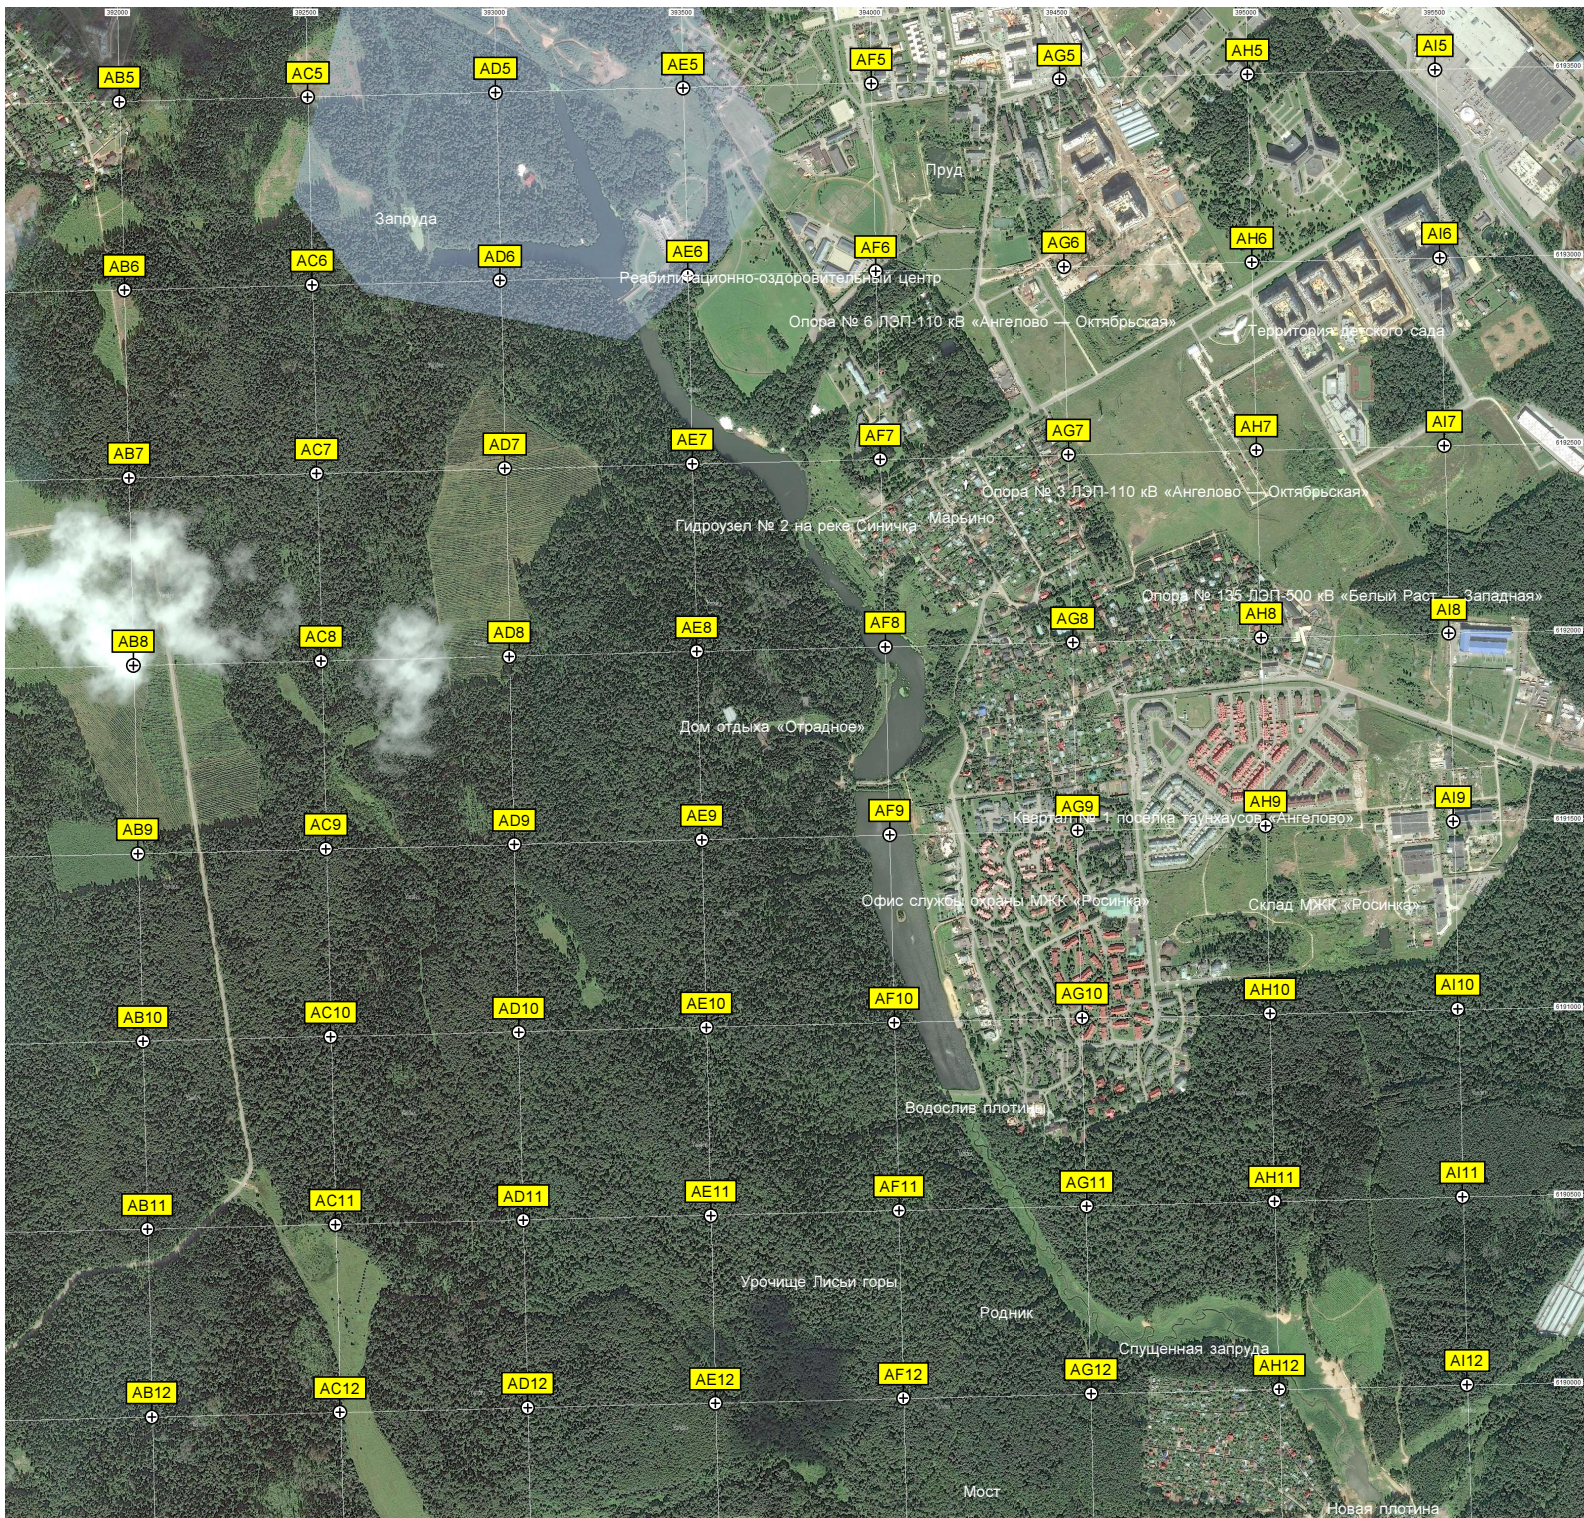

Вырубленное место, предназначенное под

Строющийся корпус №10 жилого комплекса

Овраг

Овраг

Поселок турнаусов «Николевский парк»

ул. Александра Шикина, 2910м престарелых «Доброта»

Ремонтная мастерская

Вырубка

Знак «Добро пожаловать в Нахабино»

Жилое здание

Огороженная территория

Никола-Урюпинская средняя школа

КП «Никольская слобода»
Конноспортивный комплекс «Новый век»

Ангар для хранения техники

Памятник вертолету Ми-8