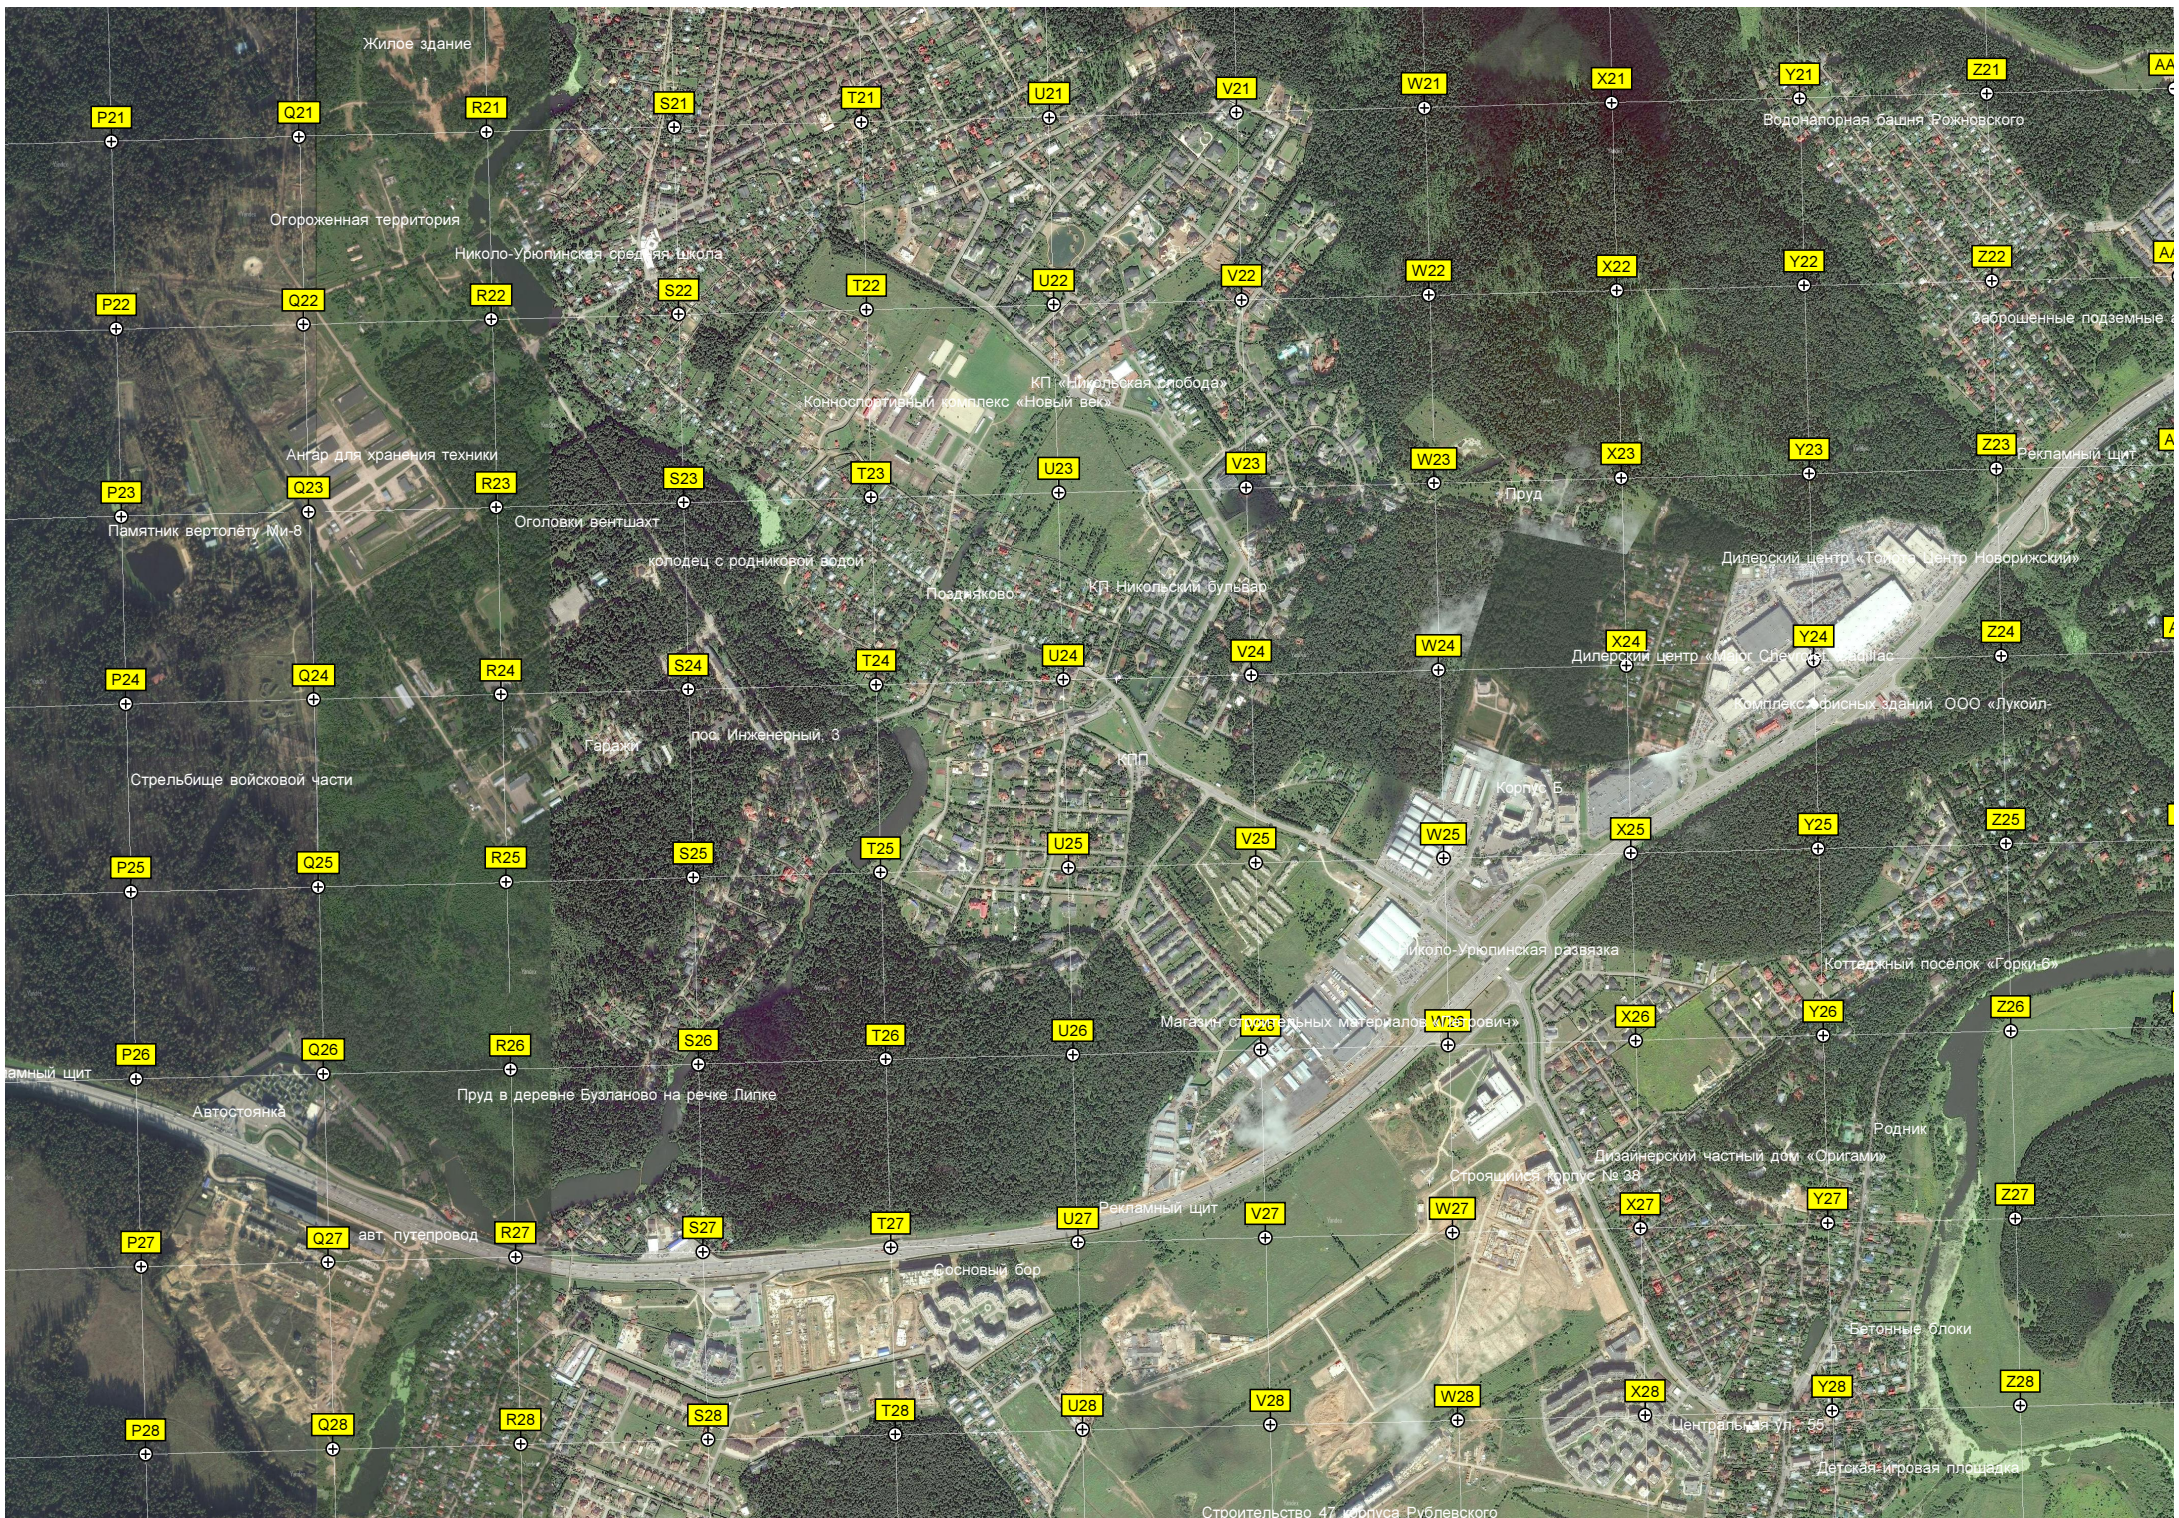

Желябино

Автостоянка

Главный корпус гостиничного комплекса

Строющийся жилой комплекс «Малина»

Парк «Дружба»

авт. мост через р. Нахабинку

Советская ул. 53

Озеро Торфянка

Вырубленное место, предназначенное под

Строющийся корпус №10 жилого комплекса

Овраг

Овраг

Поселок турнаусов «Николевский парк»

ул. Александра Шикина, 2910м престарелых «Доброта»

Ремонтная мастерская

Вырубка

Знак «Добро пожаловать в Нахабино»

Жилое здание

Огороженная территория

Никола-Урюпинская средняя школа

КП «Никольская слобода»
Конноспортивный комплекс «Новый век»

Ангар для хранения техники

Памятник вертолету Ми-8

"Международная Английская Школа"

Отмель

Знаменский пляж

Остров

Гидрологический пост р. Москва - 17

Белый замок

E35

F35