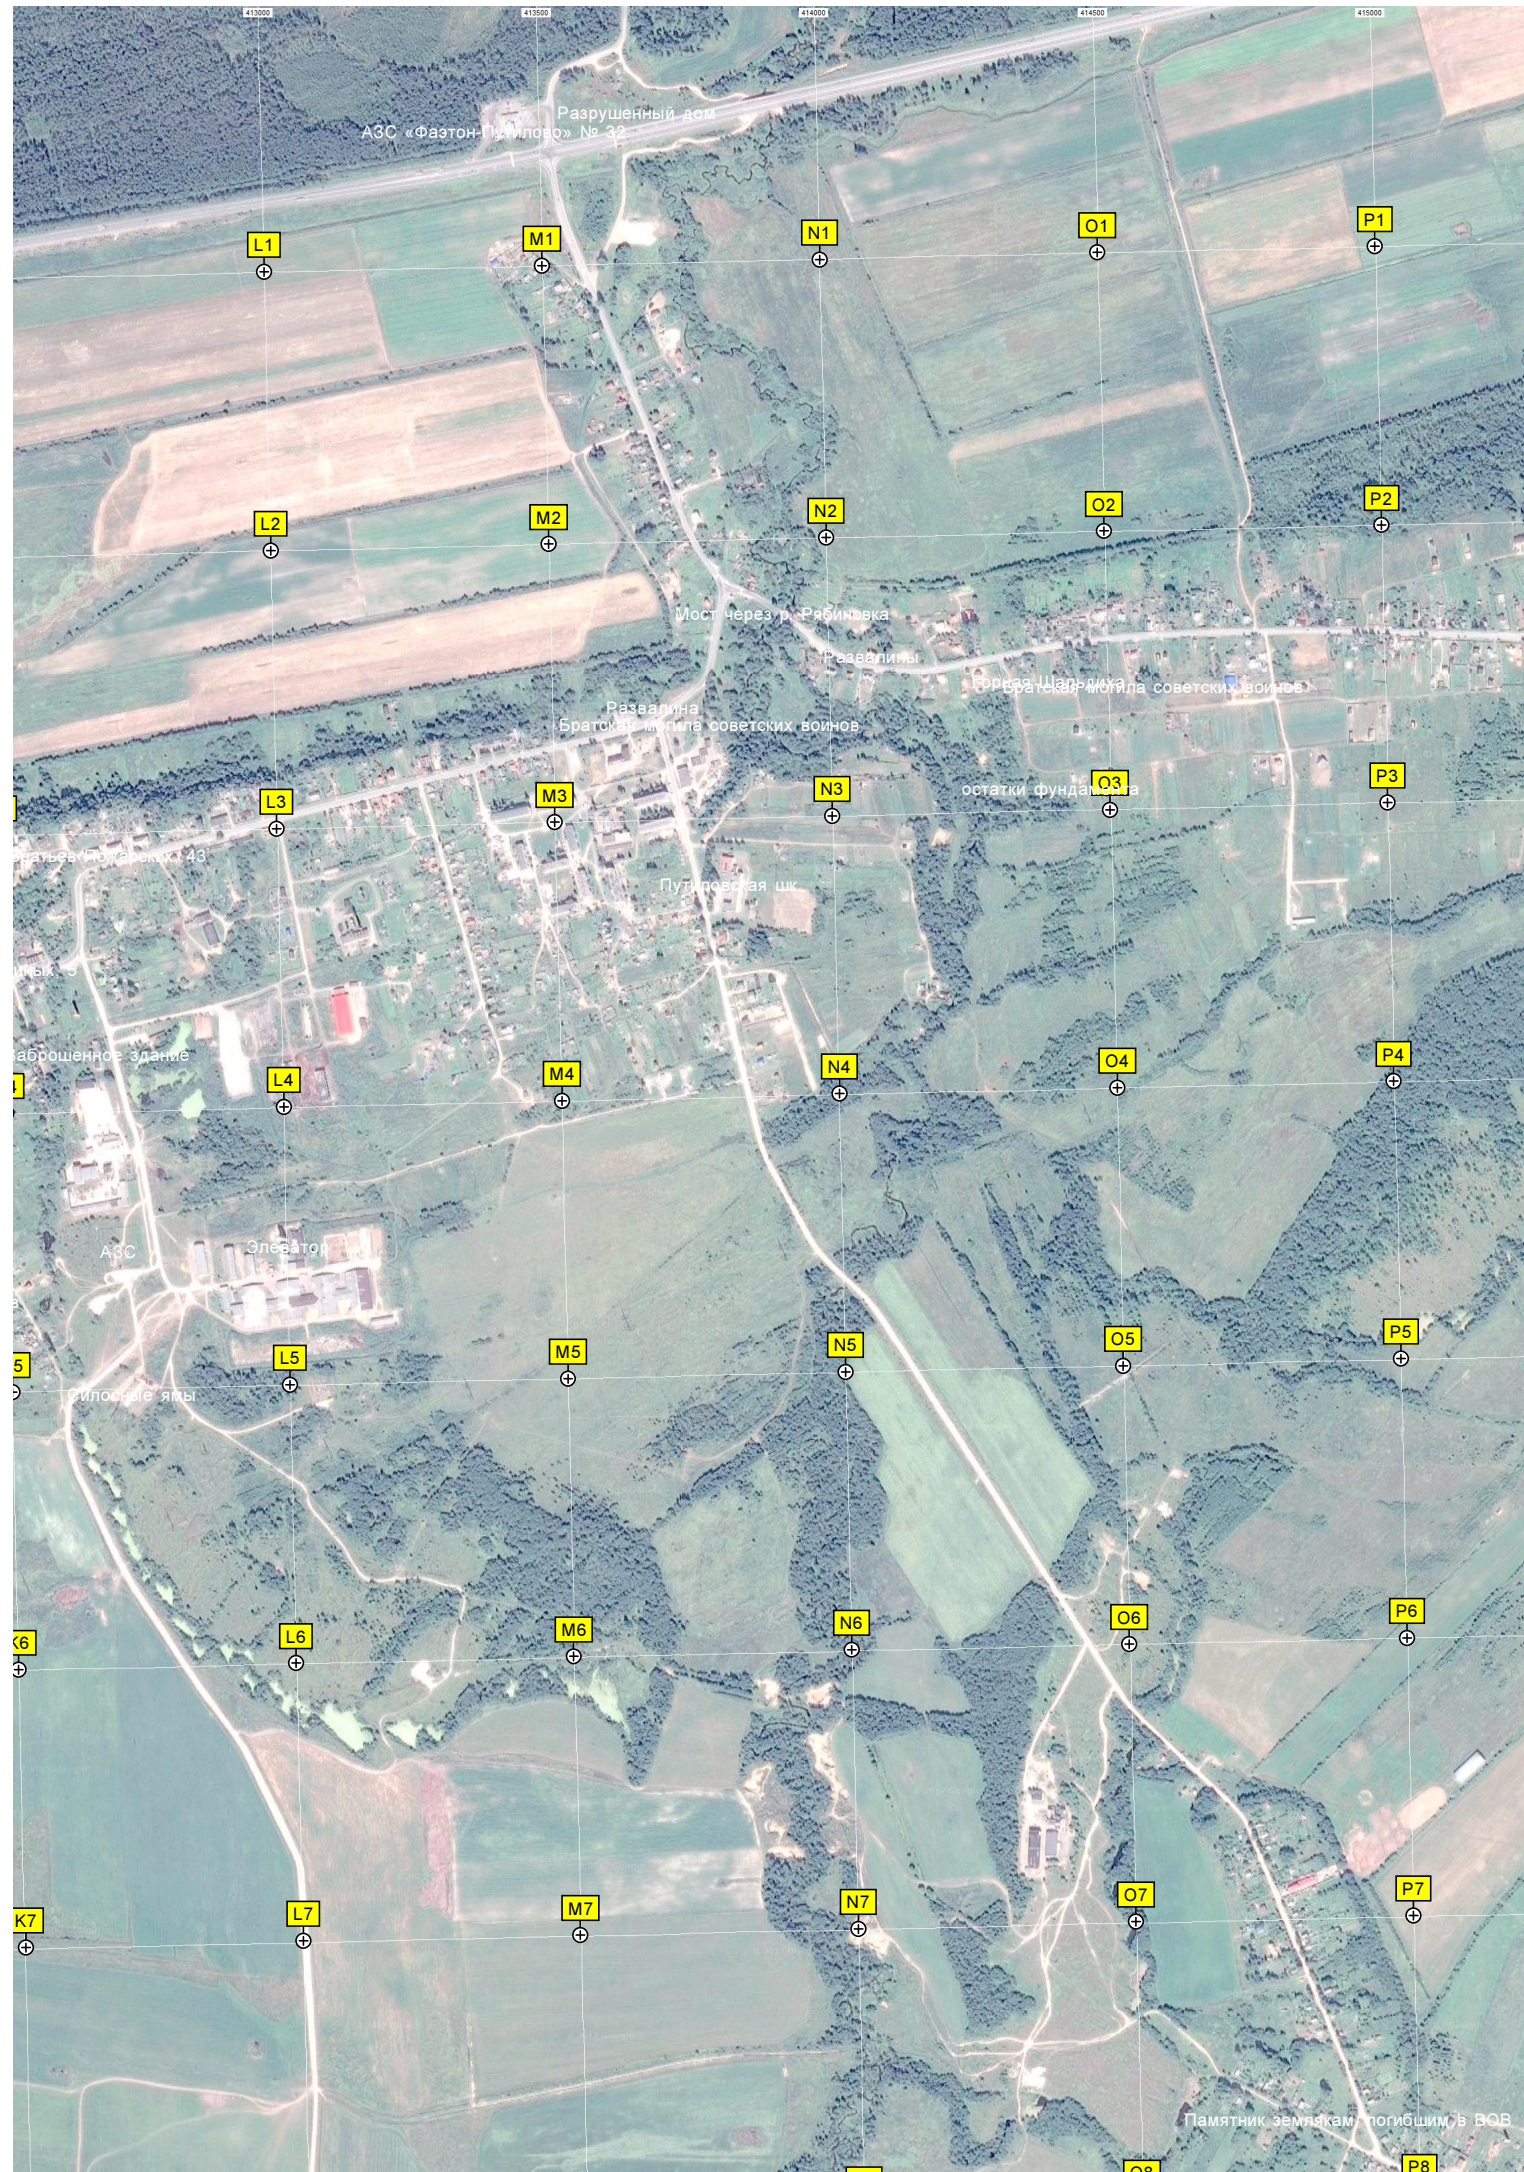

Путилоский карьер

F6

G6

H6

I6

J6

K6

F7

G7

H7

I7

J7

K7

Разрушенный дом  
АЭС «Фазтон-Путилово» № 32

Развалины

Мост через р. Рябиновка