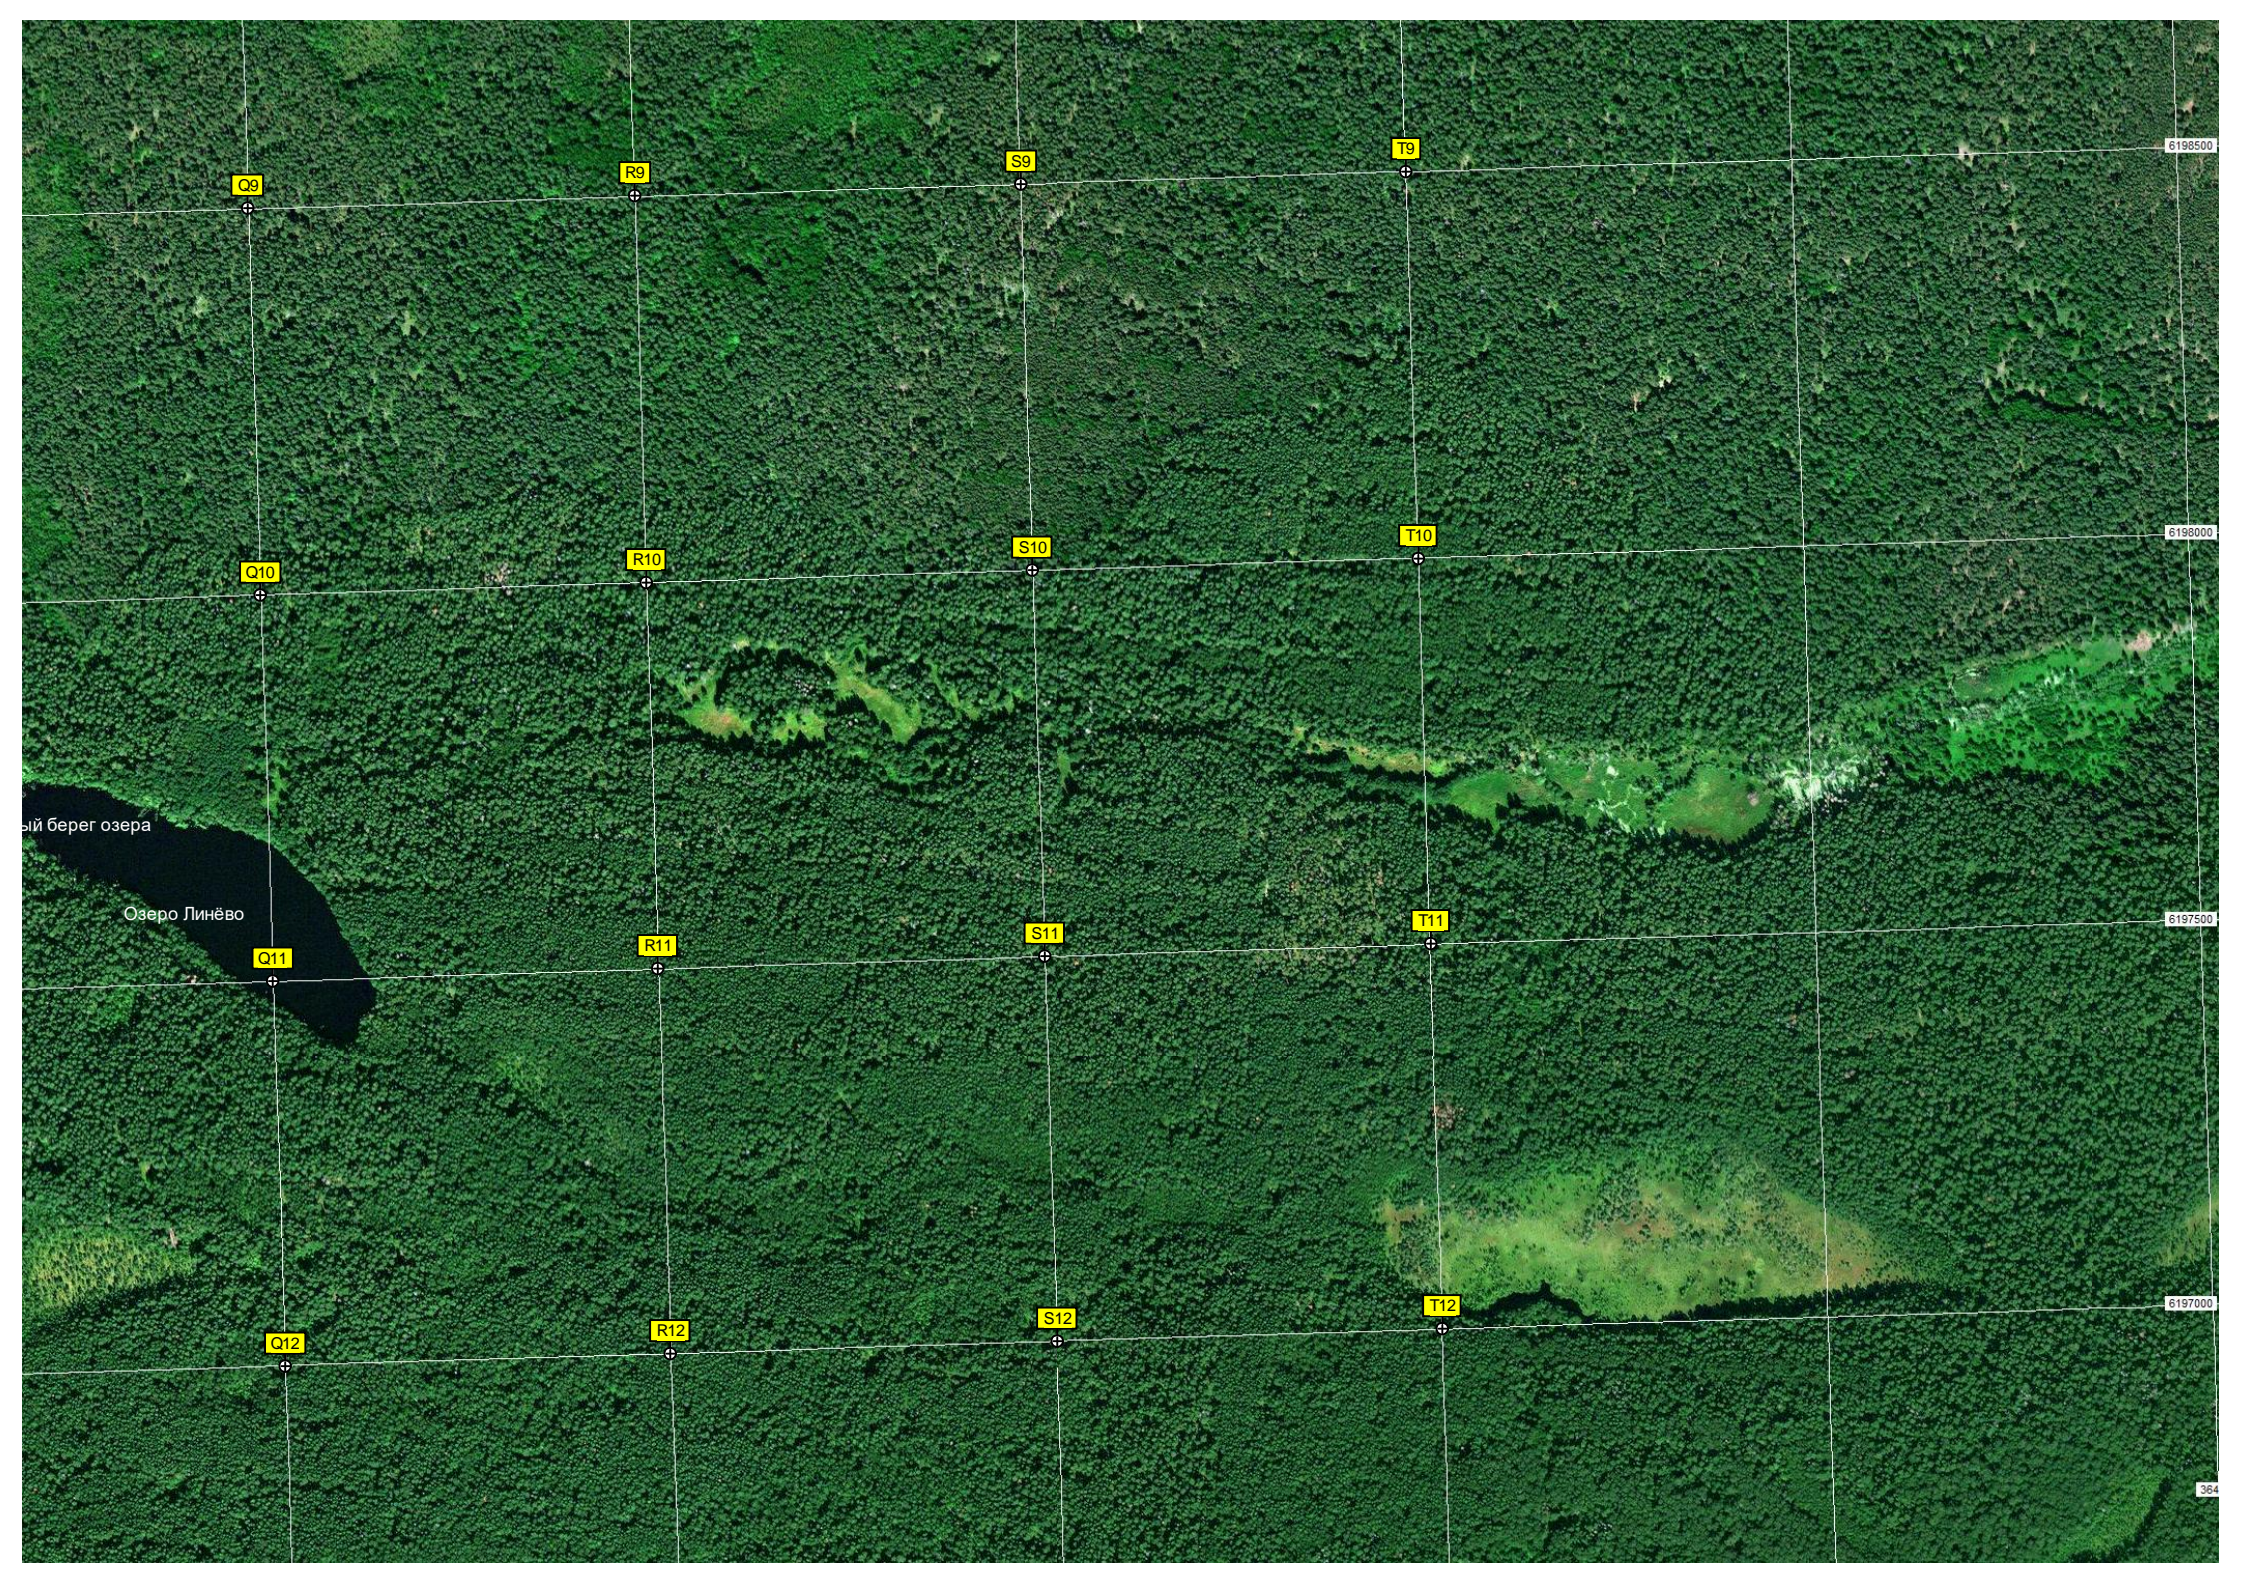

Q9

R9

S9

T9

Q10

R10

S10

T10

Q11

R11

S11

T11

Q12

R12

S12

T12

Озеро Линёво

ый берег озера

6198500

6198000

6197500

6197000

364