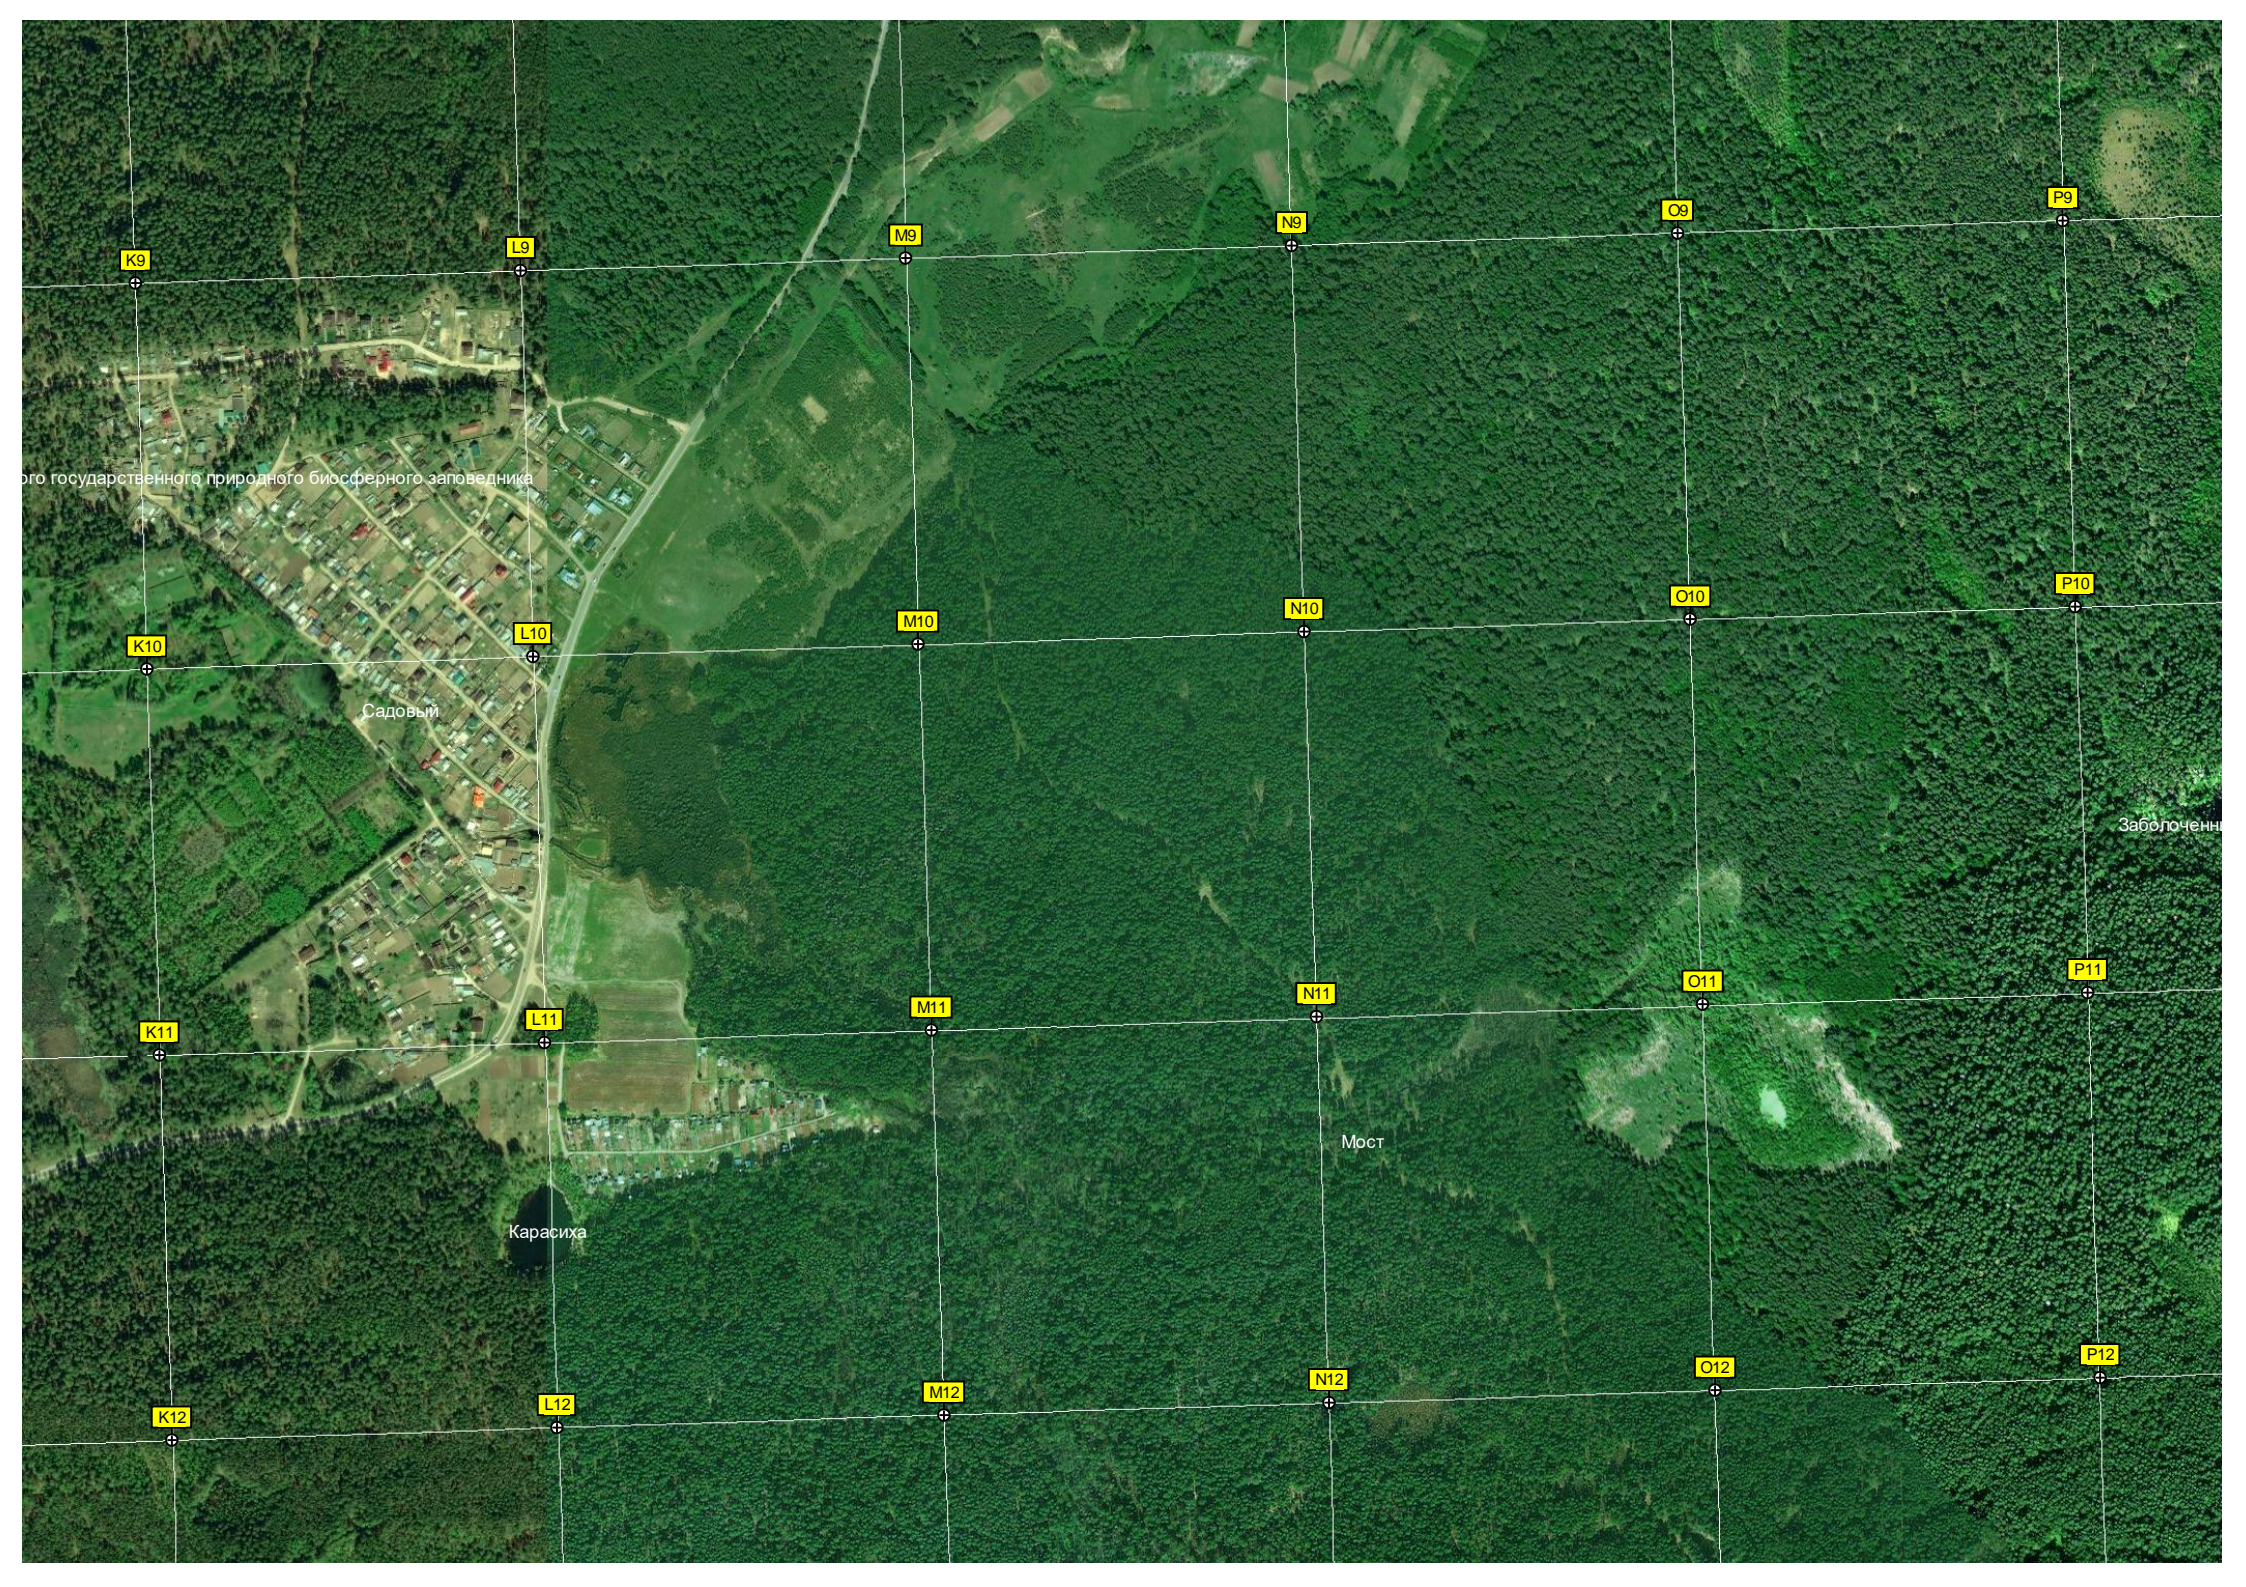

Детская ул., 19

Местечко Раифа

Раифское озеро

СПУ № 1

Детская площадка
Музей Волжско-Камского заволжского ж/д

- E9
- F9
- G9
- H9
- I9
- J9
- E10
- F10
- G10
- H10
- I10
- J10
- E11
- F11
- G11
- H11
- I11
- J11
- E12
- F12
- G12
- H12
- I12
- J12

ого государственного природного биосферного заповедника

Садовый

Карасиха

Мост

Заболоченн

Q9

R9

S9