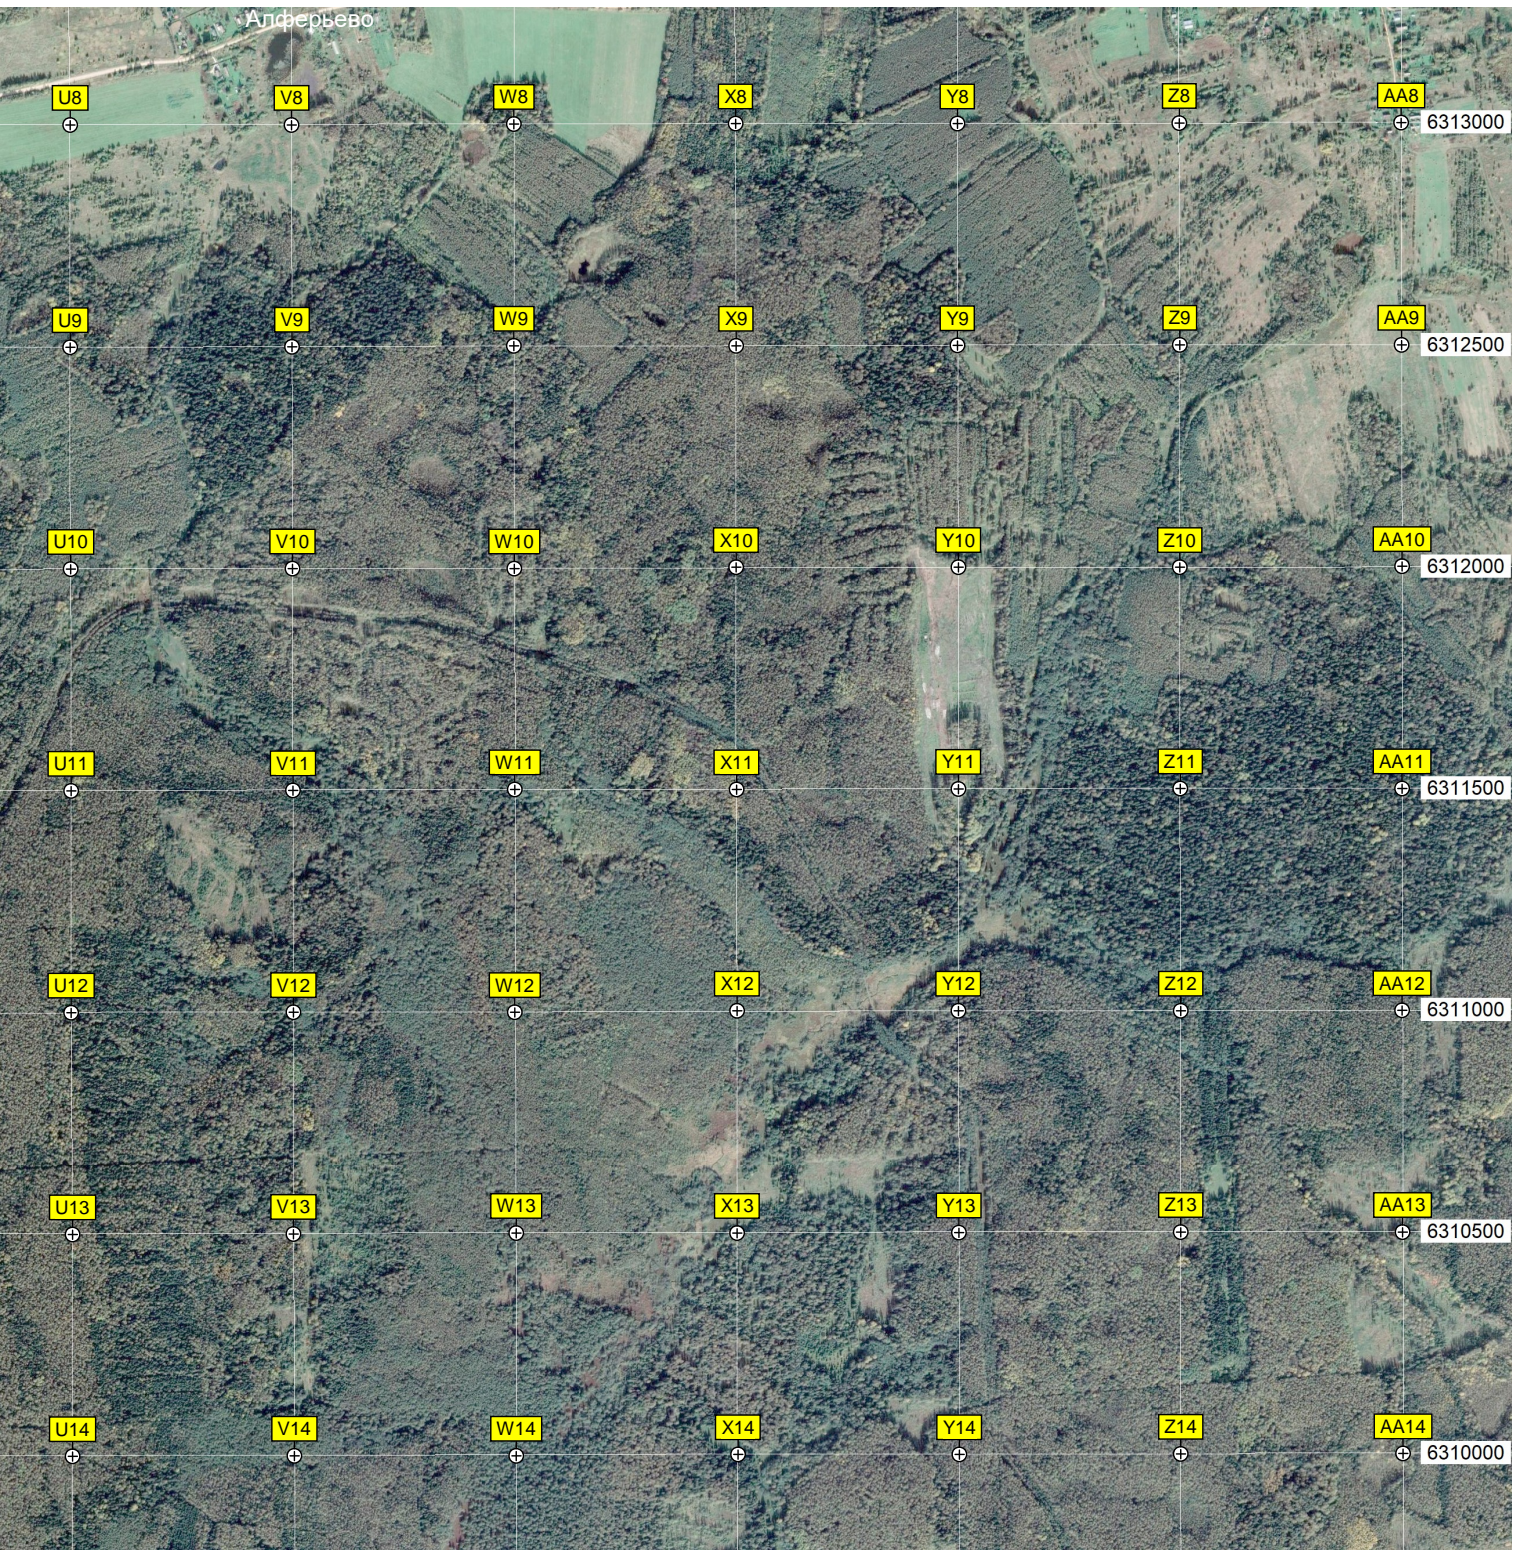

486000 486500 487000 487500 488000 488500 489000 489500 490000 490500

Белое болото

Исток Нерли

A8
6303000

A9
6302500

A10
6302000

A11
6301500

A12
6301000

Матрёновское болото

Алферьево

6309500

6309000

6308500

6308000

6307500

6307000