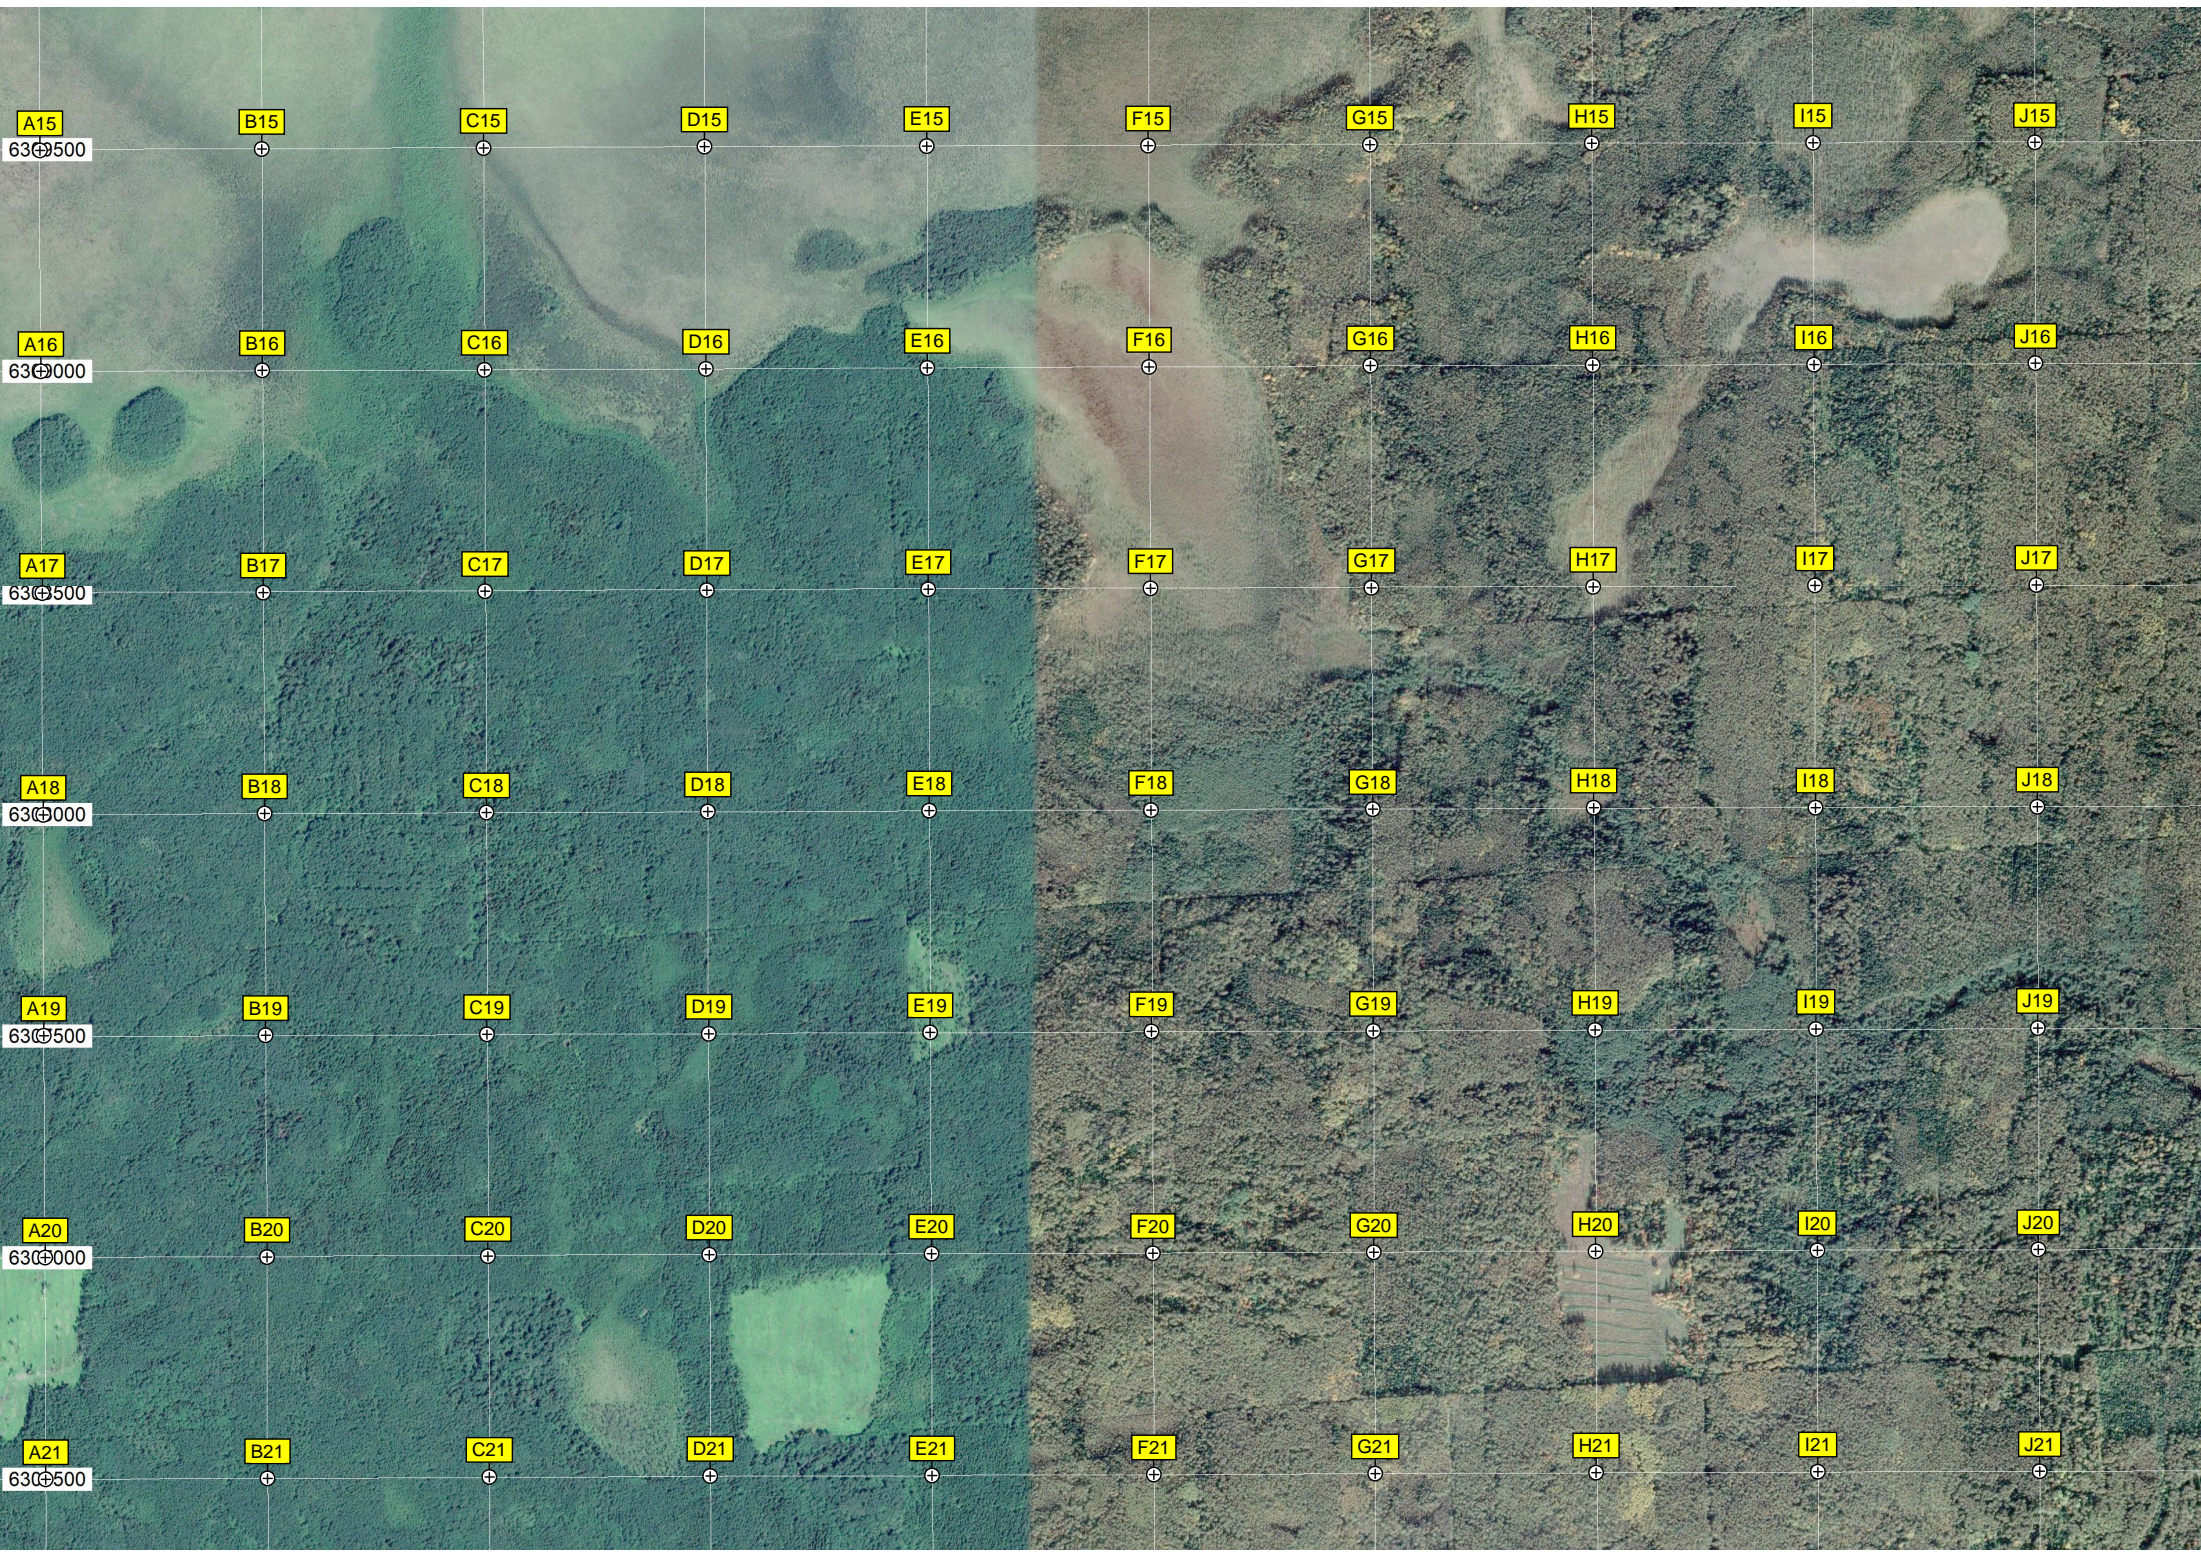

486000 486500 487000 487500 488000 488500 489000 489500 490000 490500

Белое болото

Исток Нерли

A8
6303000

A9
6302500

A10
6302000

A11
6301500

A12
6301000

Матрёновское болото

Алферьево

6309500

6309000

6308500

6308000

6307500

6307000