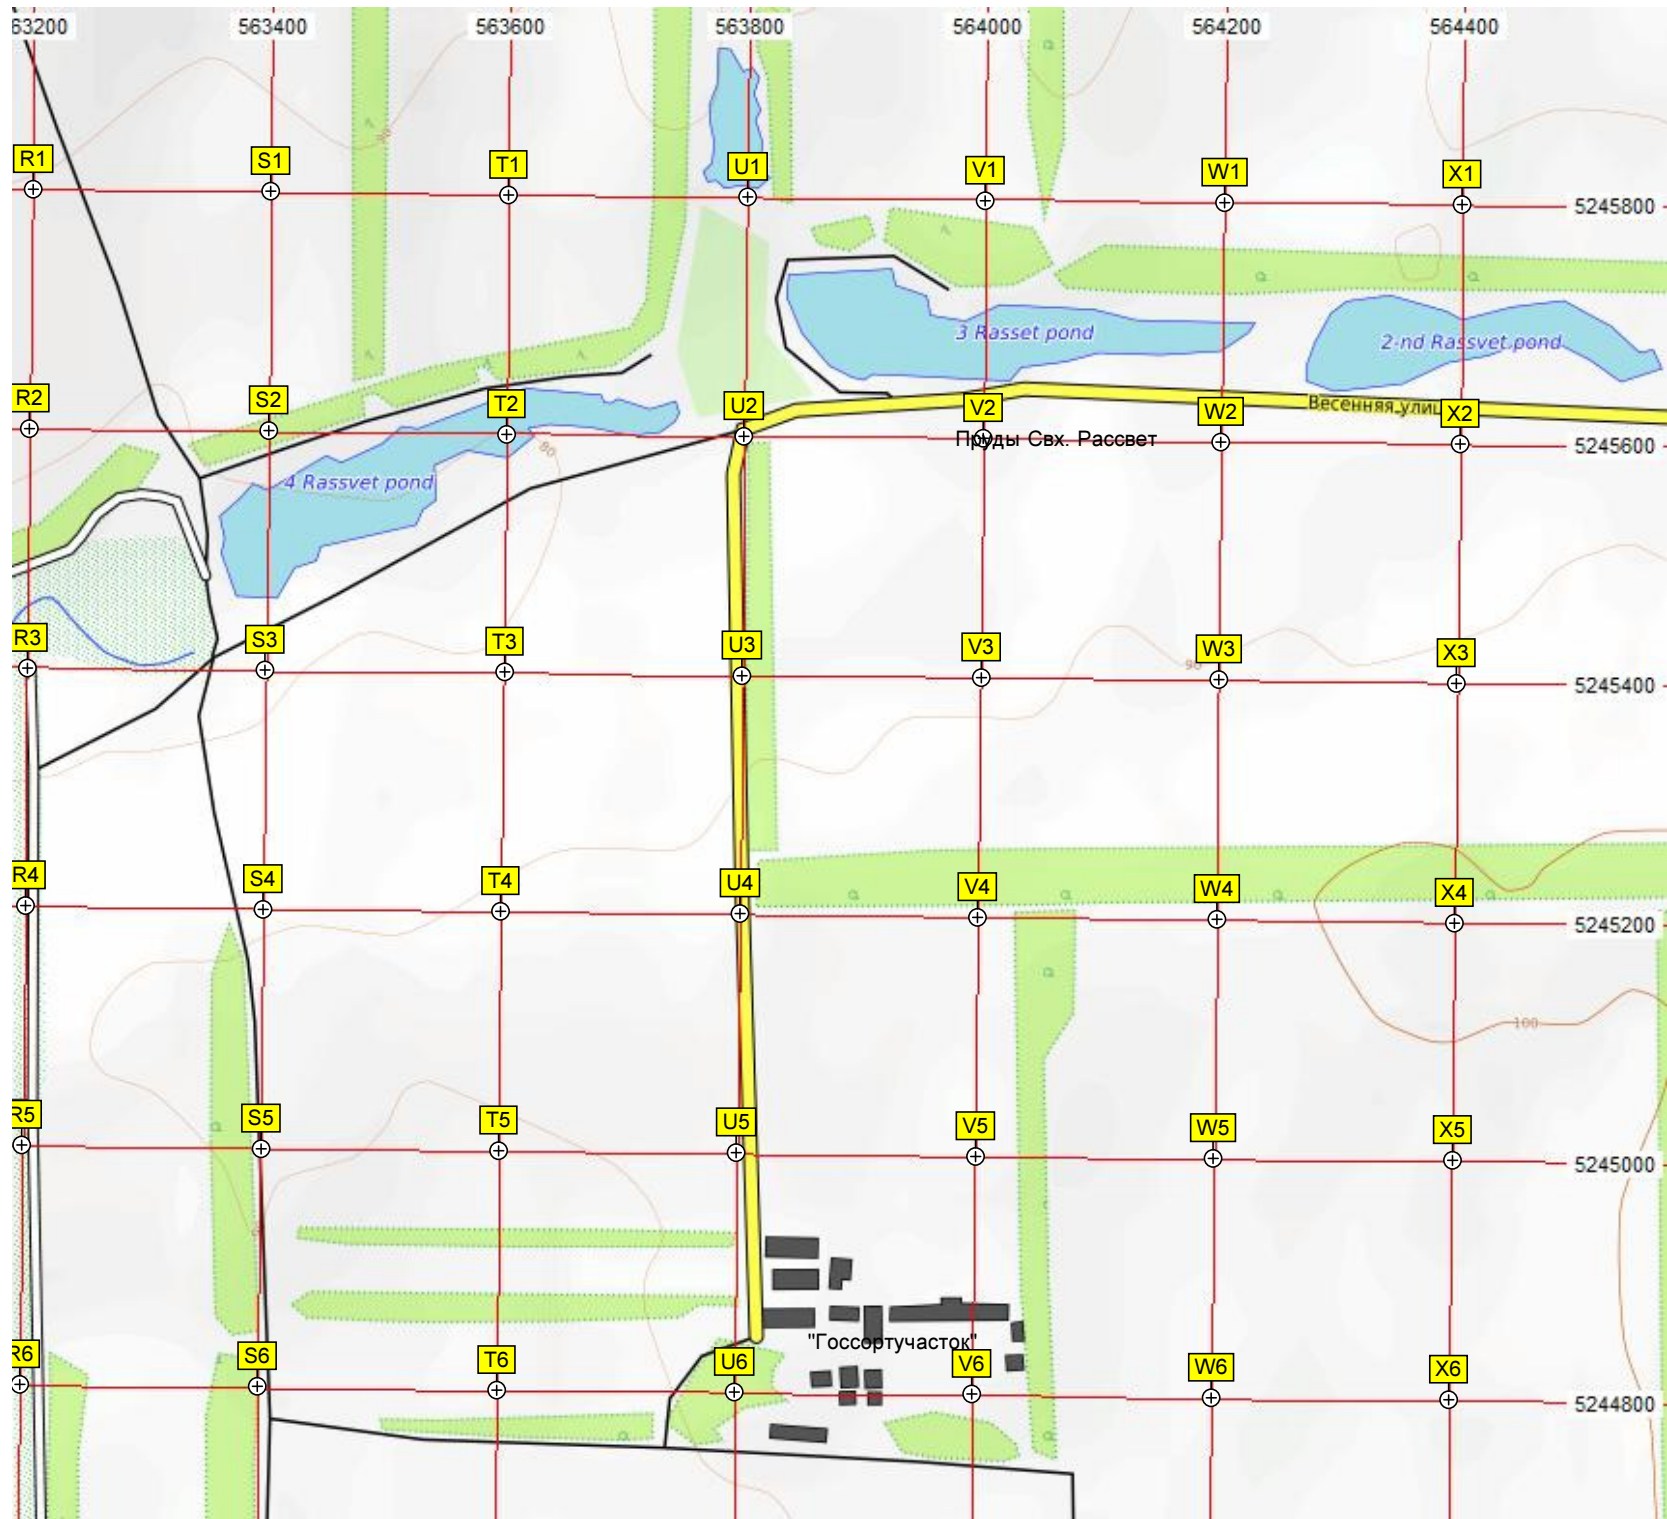

Дачный участок с/т Содружество ул.Виноградная

5244600
5244400
5244200
5244000
5243800
5243600
5243400

A7 B7 C7 D7 E7 F7 G7 H7
A8 B8 C8 D8 E8 F8 G8 H8
A9 B9 C9 D9 E9 F9 G9 H9
A10 B10 C10 D10 E10 F10 G10 H10
A11 B11 C11 D11 E11 F11 G11 H11
A12 B12 C12 D12 E12 F12 G12 H12
A13 B13 C13 D13 E13 F13 G13 H13

Яблоневая ул., 965

Васильковская ул., 435

ул. Южная, 485

"Содружество"

"Гранит"

"Заря"

СТ Заря, участок 175

с/т "Витязь"

Правление РСМ-2

Небольшая свалка

Пруд

Мусорные баки

Камышевка

Магазин

кабана

Центральная улица

Ольховая улица
Малиновая улица
улица Дилия
Сосновая улица
Жасминная улица
Виноградная улица
Сиреневая улица
Сливовая улица
Вишневая улица
Ореховая улица

Щепкинская улица
Ромашковская улица
Ландышевая улица
Черемушковая улица
Васильковская улица
Ясная улица
Осенняя улица
Кленовая улица
улица Тополей
Яриковская улица
Богачевская улица