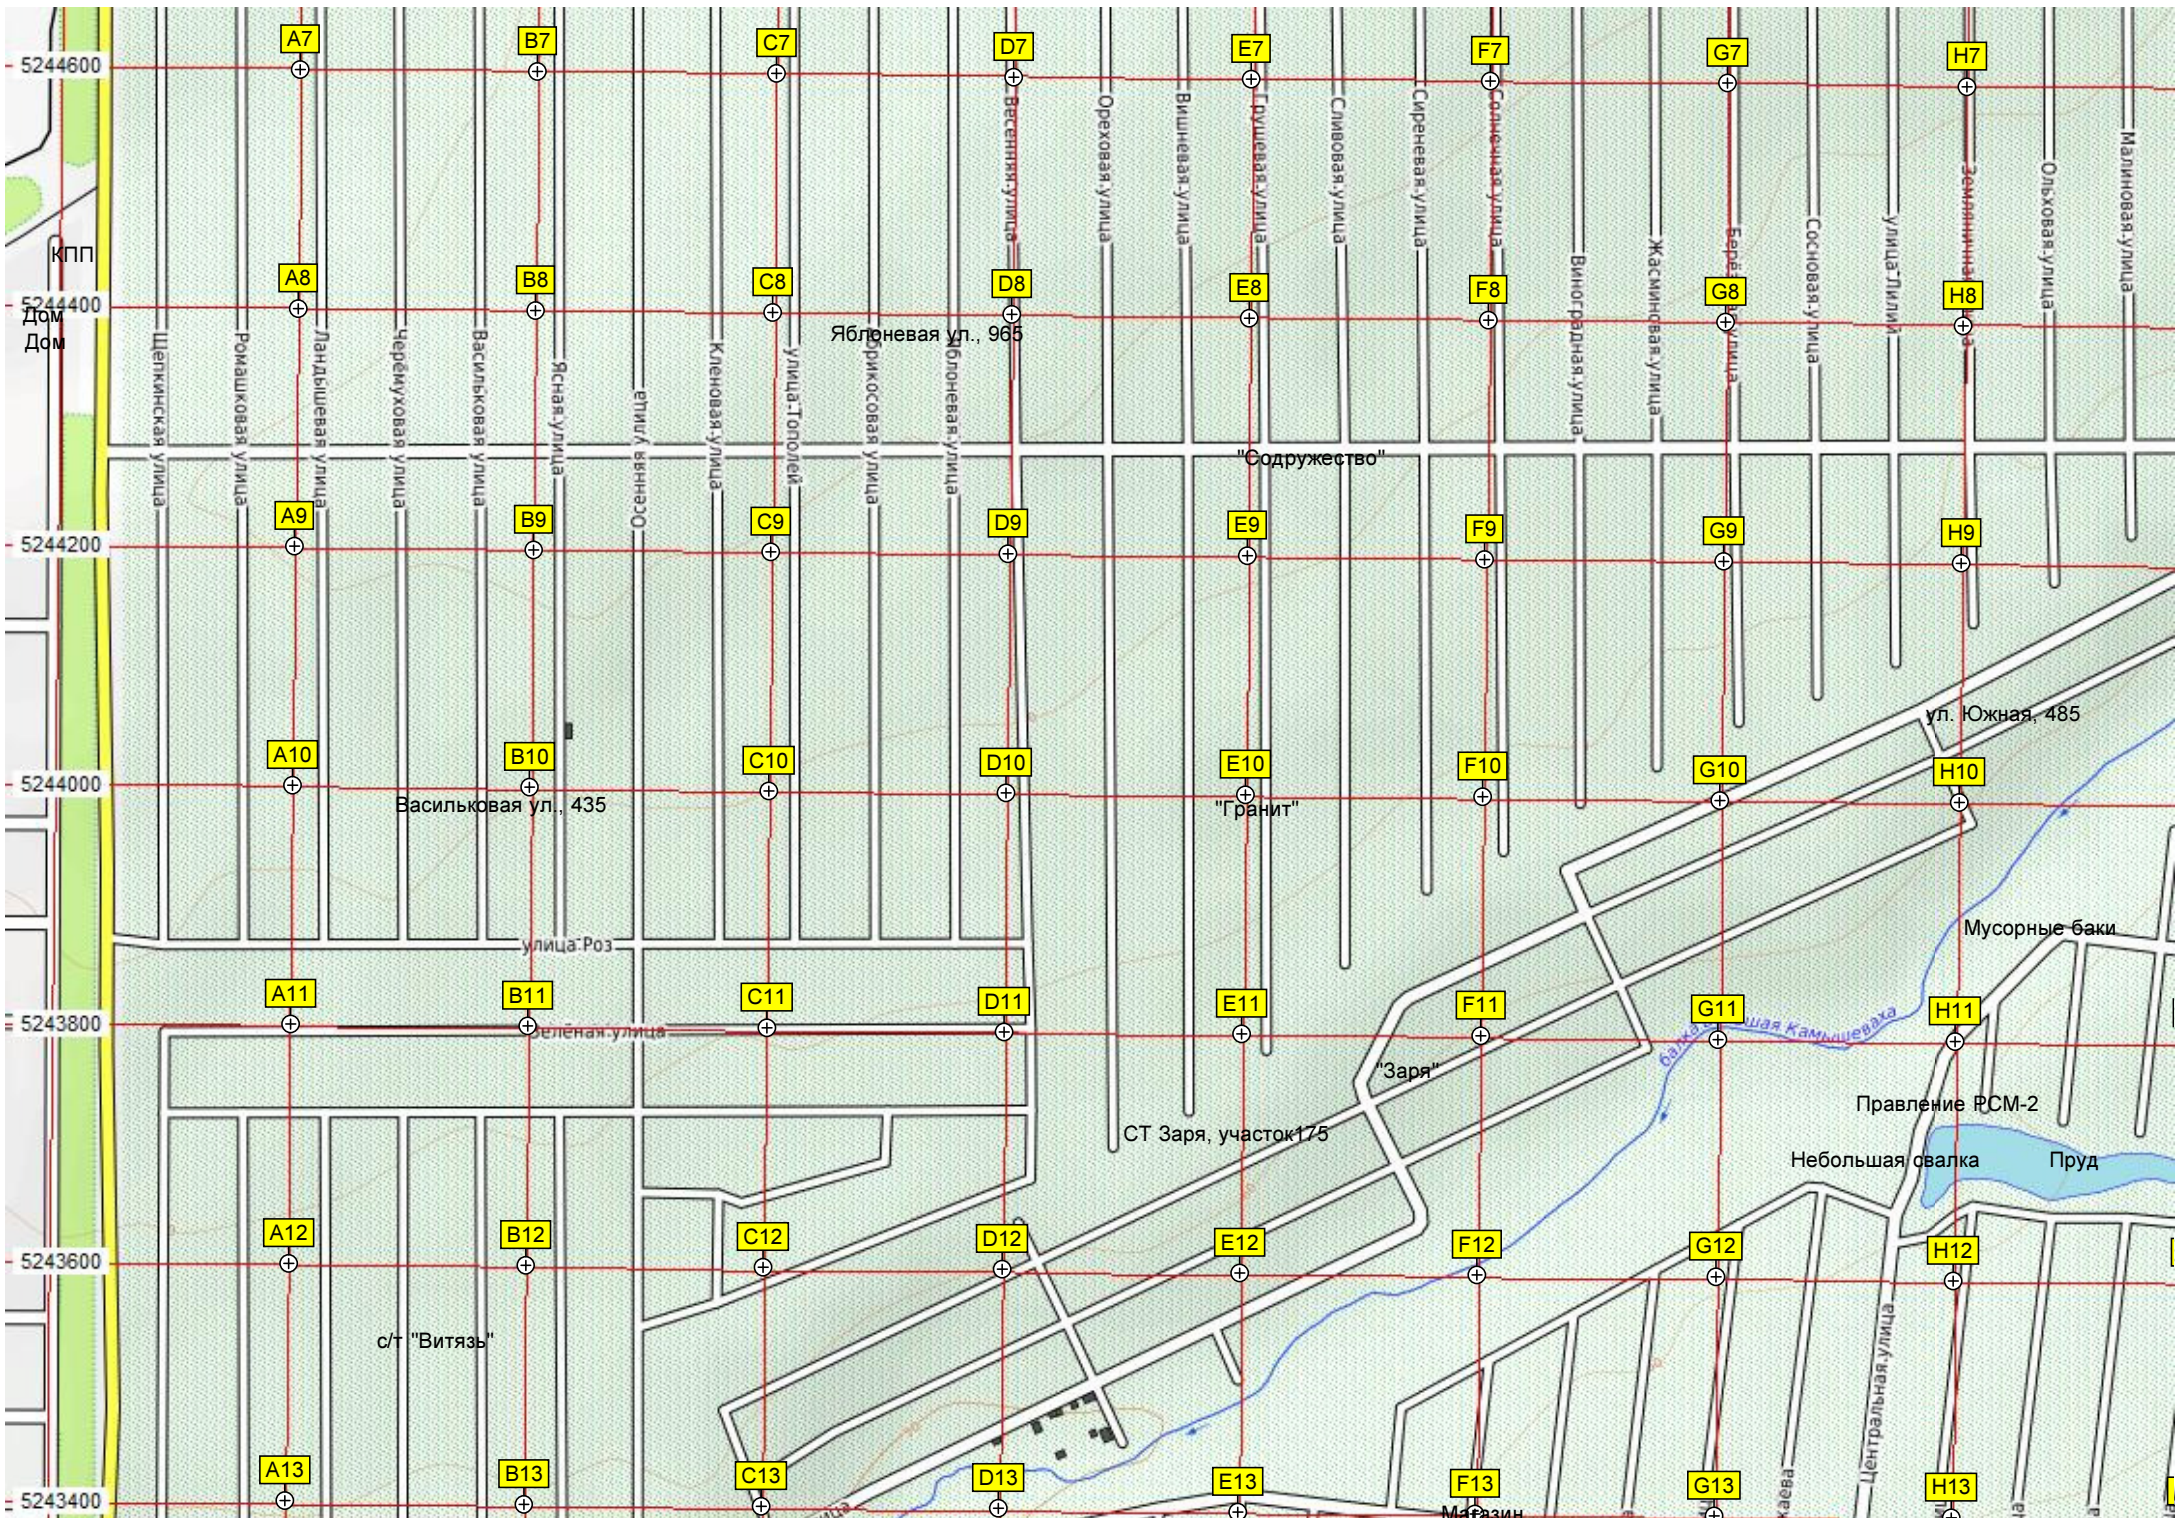

Дачный участок с/т Содружество ул.Виноградная

5244600
5244400
5244200
5244000
5243800
5243600
5243400

A7 B7 C7 D7 E7 F7 G7 H7
A8 B8 C8 D8 E8 F8 G8 H8
A9 B9 C9 D9 E9 F9 G9 H9
A10 B10 C10 D10 E10 F10 G10 H10
A11 B11 C11 D11 E11 F11 G11 H11
A12 B12 C12 D12 E12 F12 G12 H12
A13 B13 C13 D13 E13 F13 G13 H13

Яблоневая ул., 965

Васильковская ул., 435

ул. Южная, 485

"Содружество"

"Гранит"

"Заря"

СТ Заря, участок 175

с/т "Витязь"

Правление РСМ-2

Небольшая свалка

Пруд

Мусорные баки

Камышевка

Магазин

кабана

Центральная улица

Ольховая улица
Малиновая улица
улица Дилия
Сосновая улица
Жасминная улица
Виноградная улица
Сиреневая улица
Сливовая улица
Вишневая улица
Ореховая улица

Щепкинская улица
Ромашковская улица
Ландышевая улица
Черемушковая улица
Васильковская улица
Ясная улица
Осенняя улица
Кленовая улица
улица Тополей
Яриковская улица
Богачевская улица