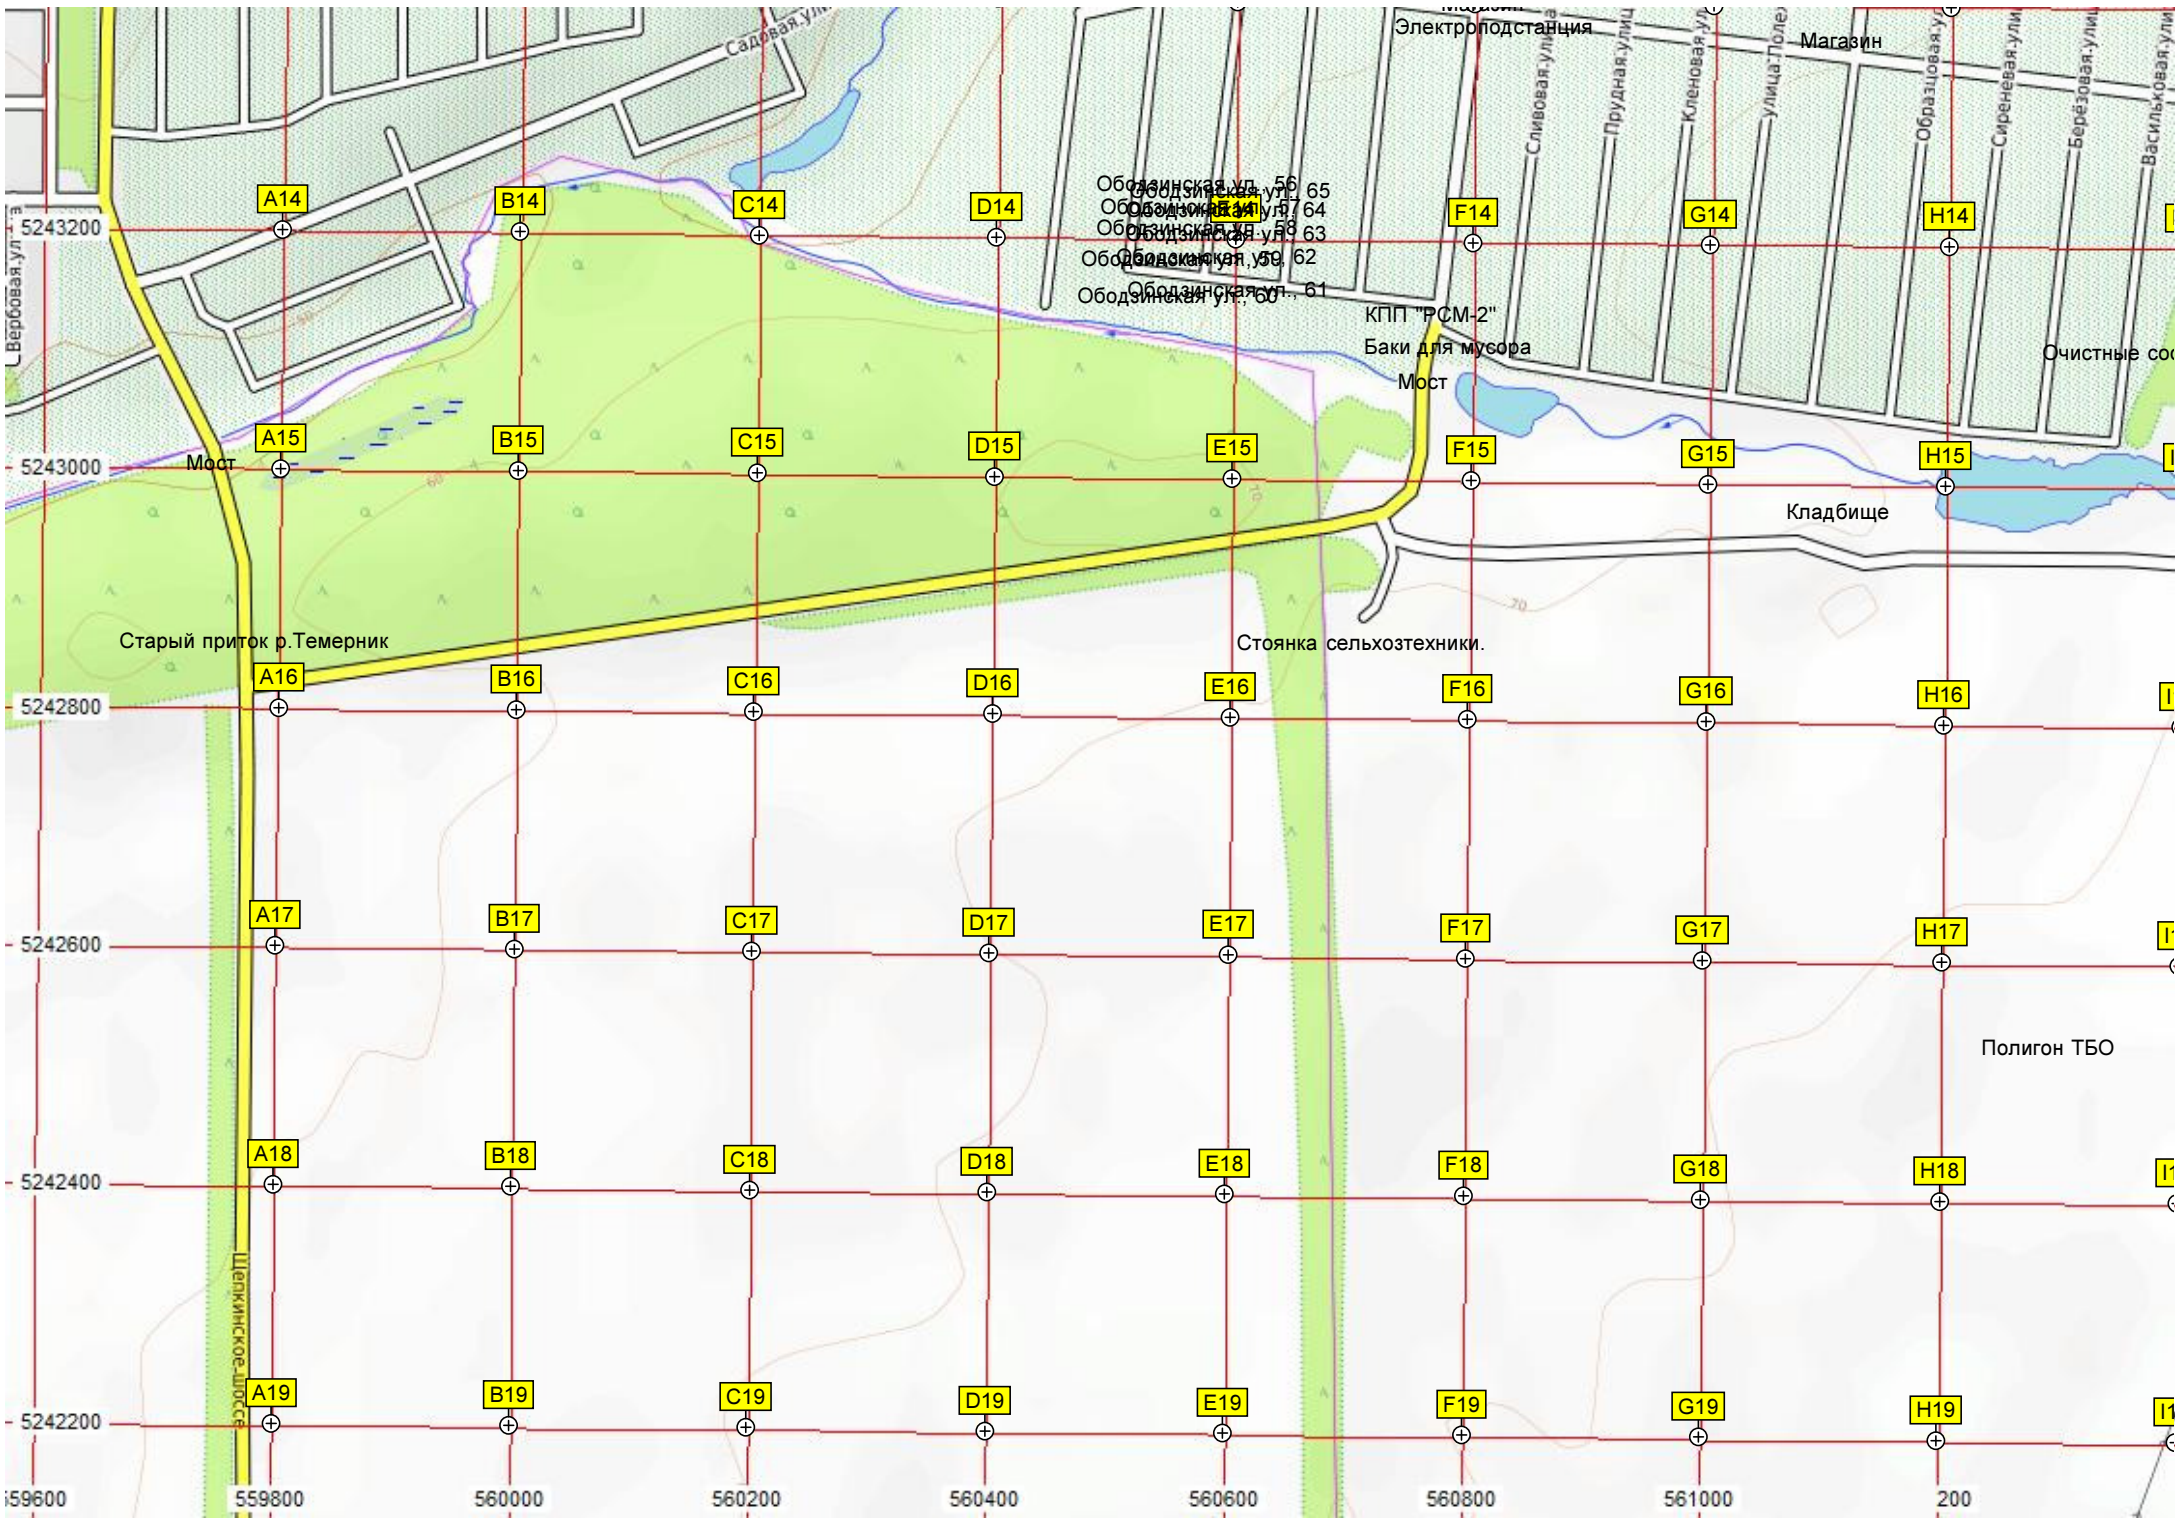

Ольховая улица
Малиновая улица
улица Дилия
Сосновая улица
Жасминная улица
Виноградная улица
Сиреневая улица
Сливовая улица
Вишневая улица
Ореховая улица

Щепкинская улица
Ромашковская улица
Ландышевая улица
Черемушковая улица
Васильковская улица
Ясная улица
Осенняя улица
Кленовая улица
улица Тополей
Яриковская улица
Богачевская улица

Пруд

Пруд

Дамба

Пруд

Пруд

Ковалёвка

Росток

14