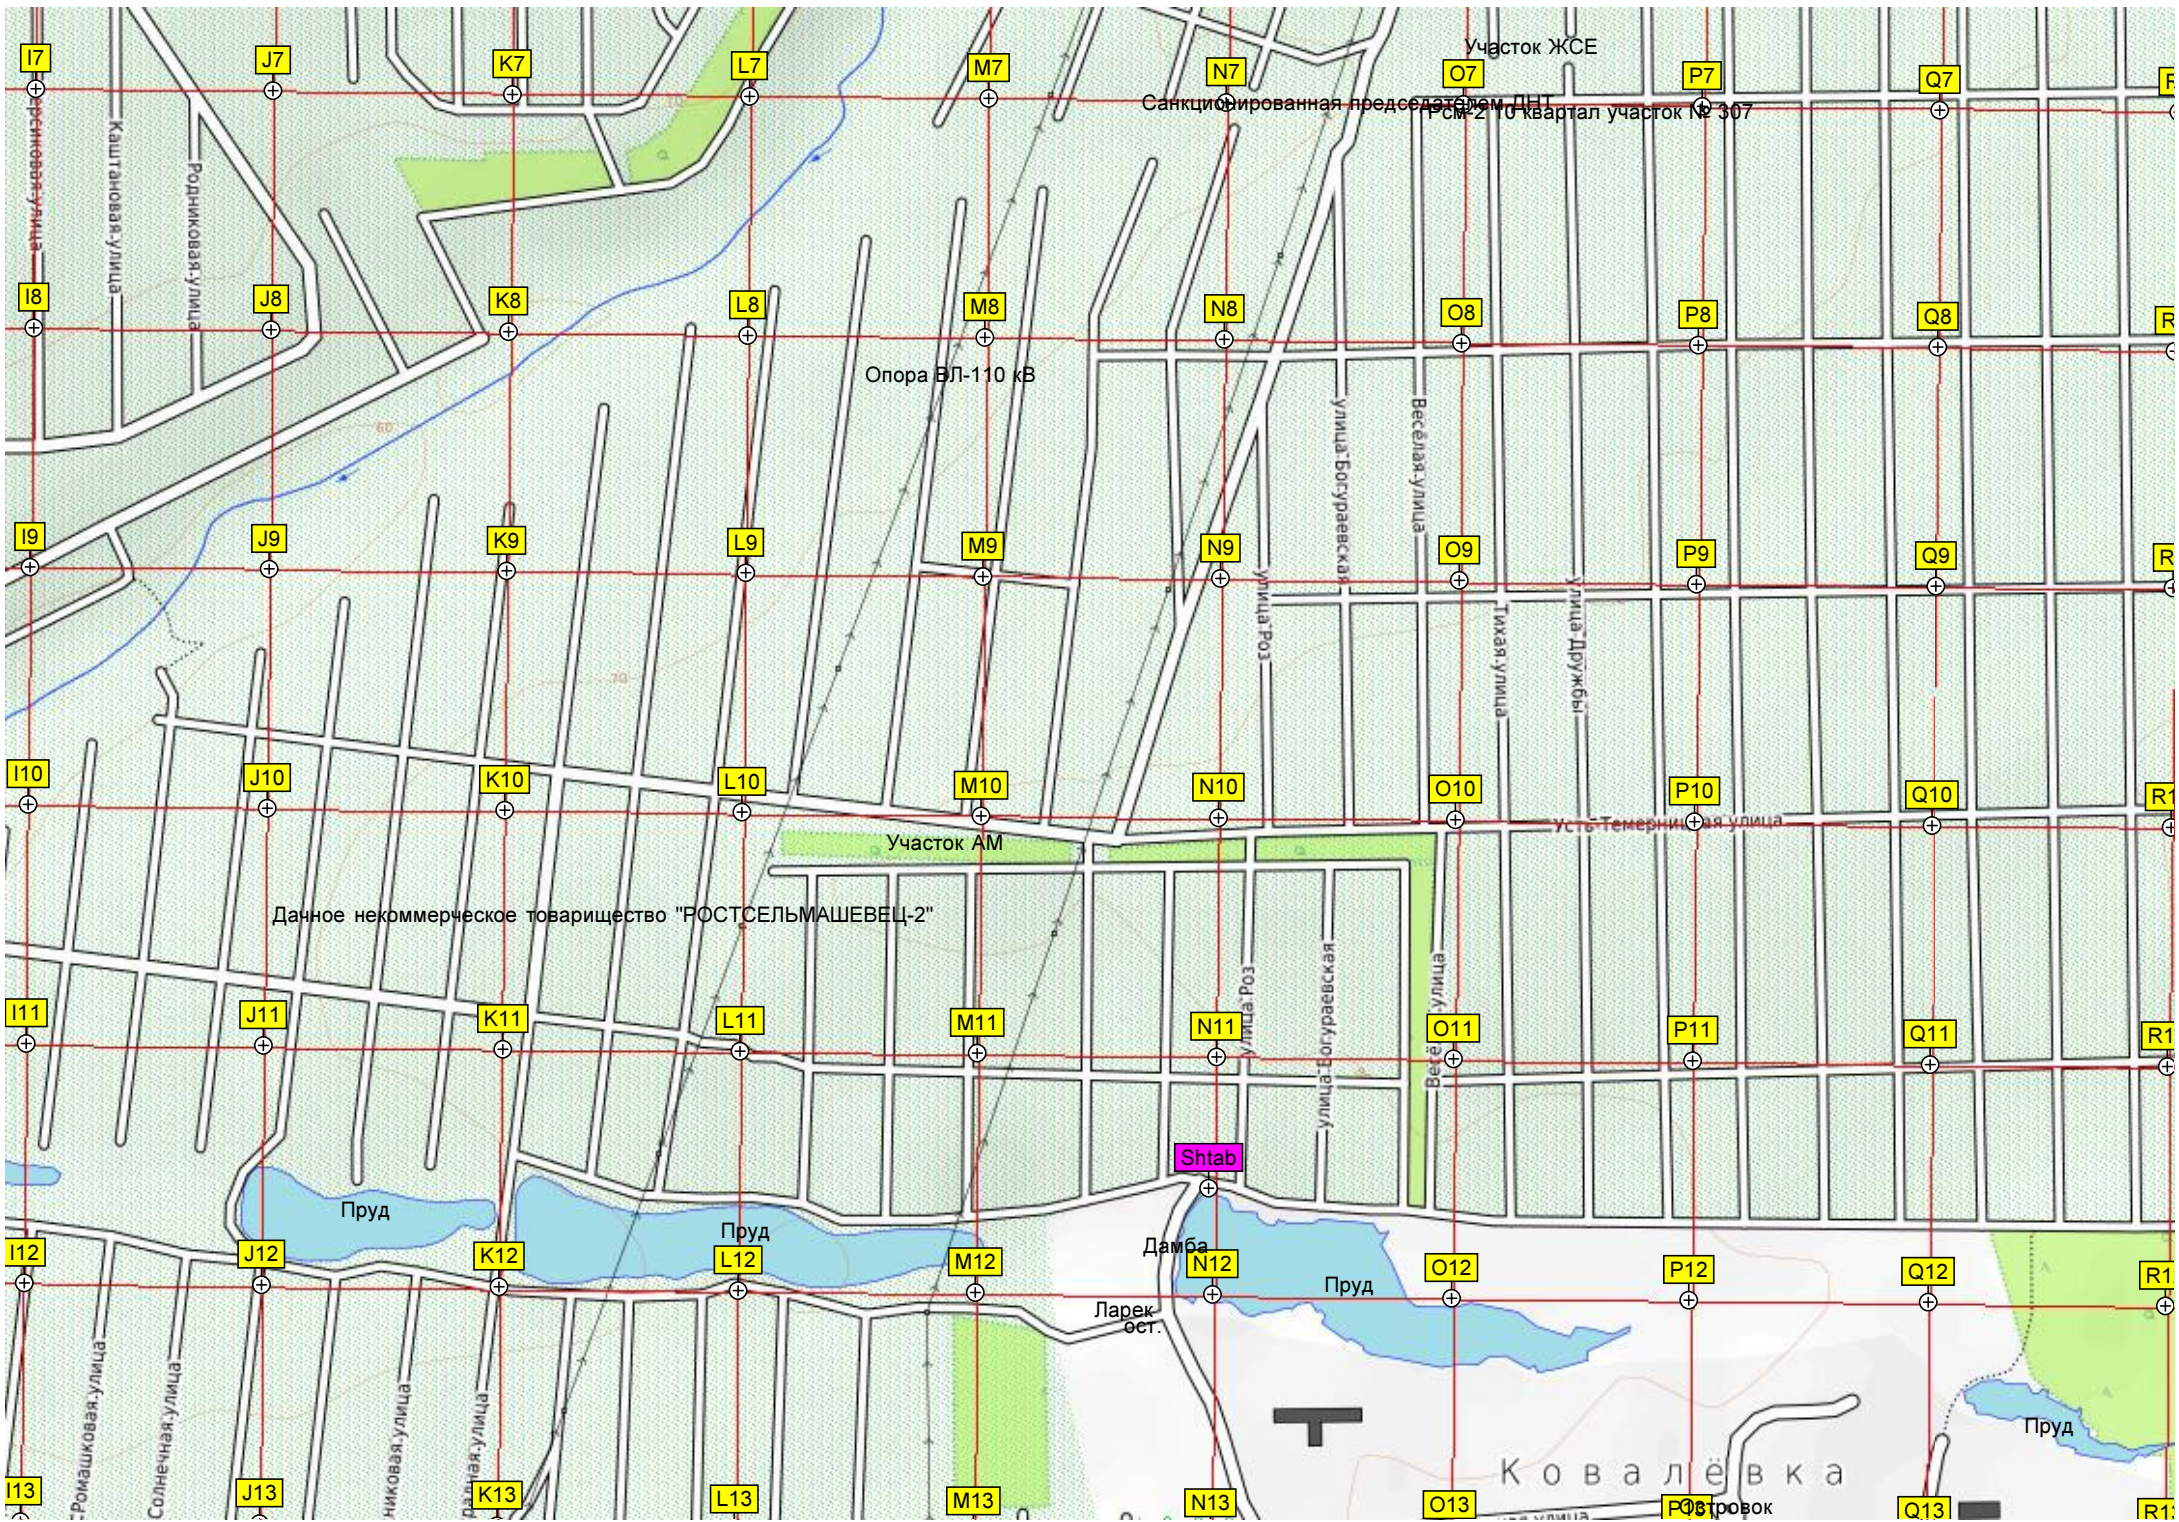

Участок ЖСЕ
Санкционированная предпроектная документация
РСМ-210 квартал участок № 307

Опора ВЛ-110 кВ

Участок АМ

Дачное некоммерческое товарищество "РОСТСЕЛЬМАШЕВЕЦ-2"

Shtab

Пруд

Пруд

Дамба

Пруд

Пруд

Ковалёвка

Росток