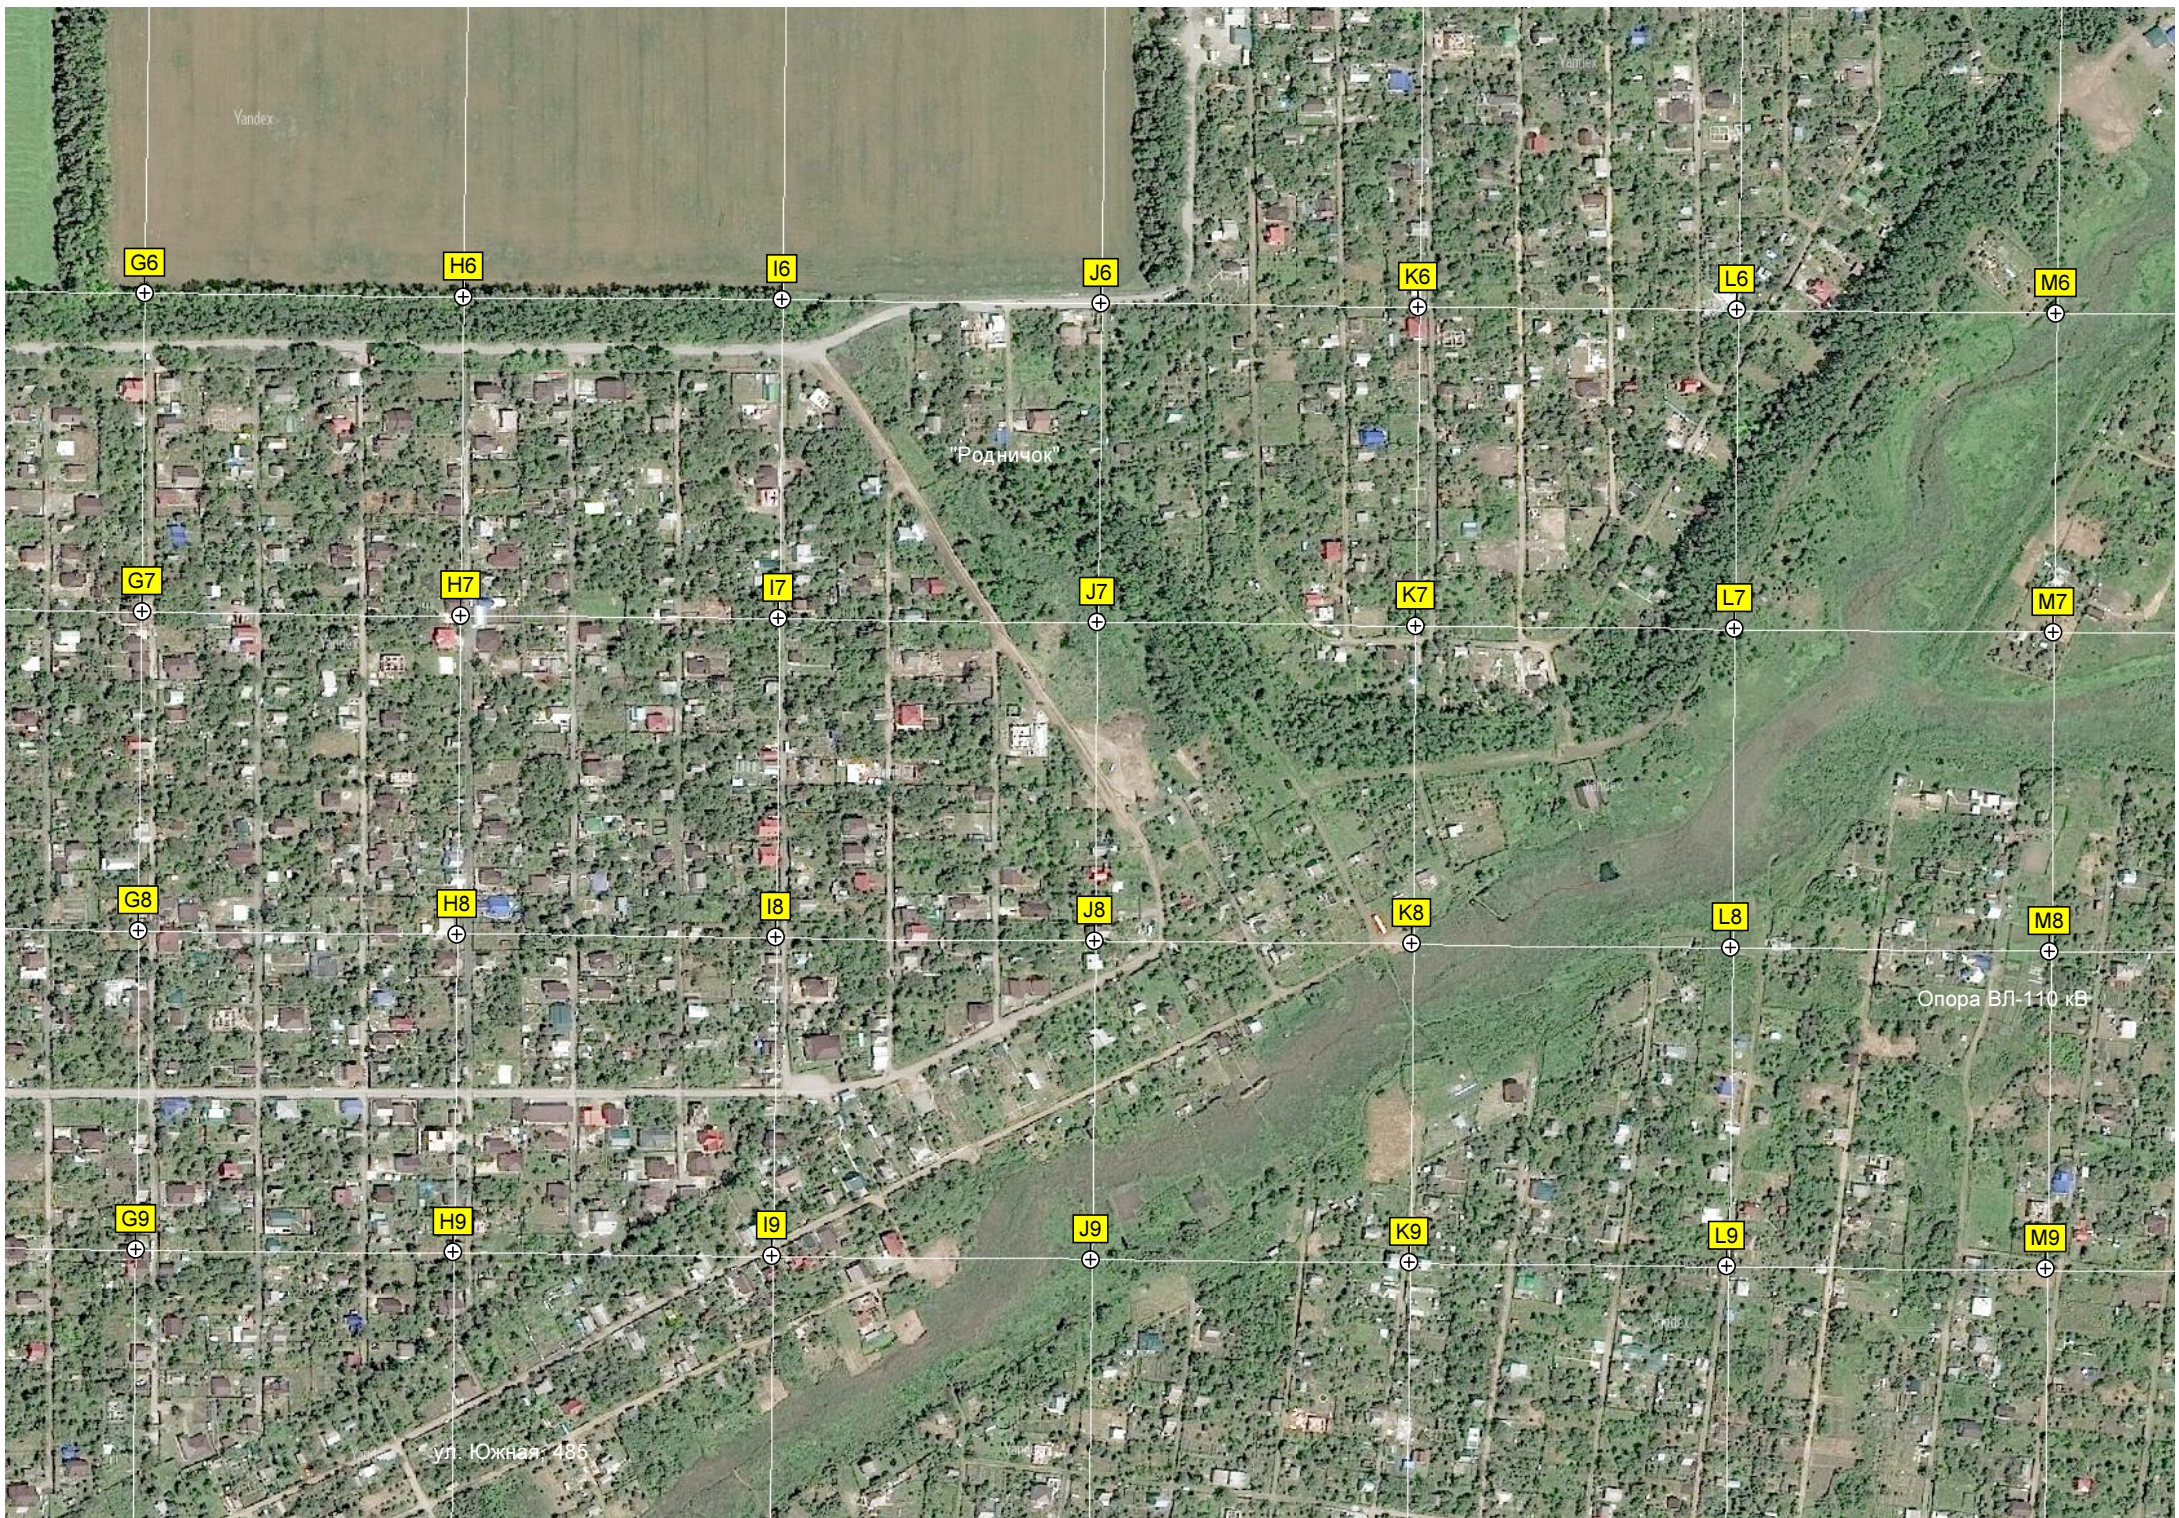

G6

H6

I6

J6

K6

L6

M6

G7

H7

I7

J7

K7

L7

M7

G8

H8

I8

J8

K8

L8

M8

G9

H9

I9

J9

K9

L9

M9

"Родничок"

Опора ВЛ-110 кВ

ул. Южная, 485

Yandex