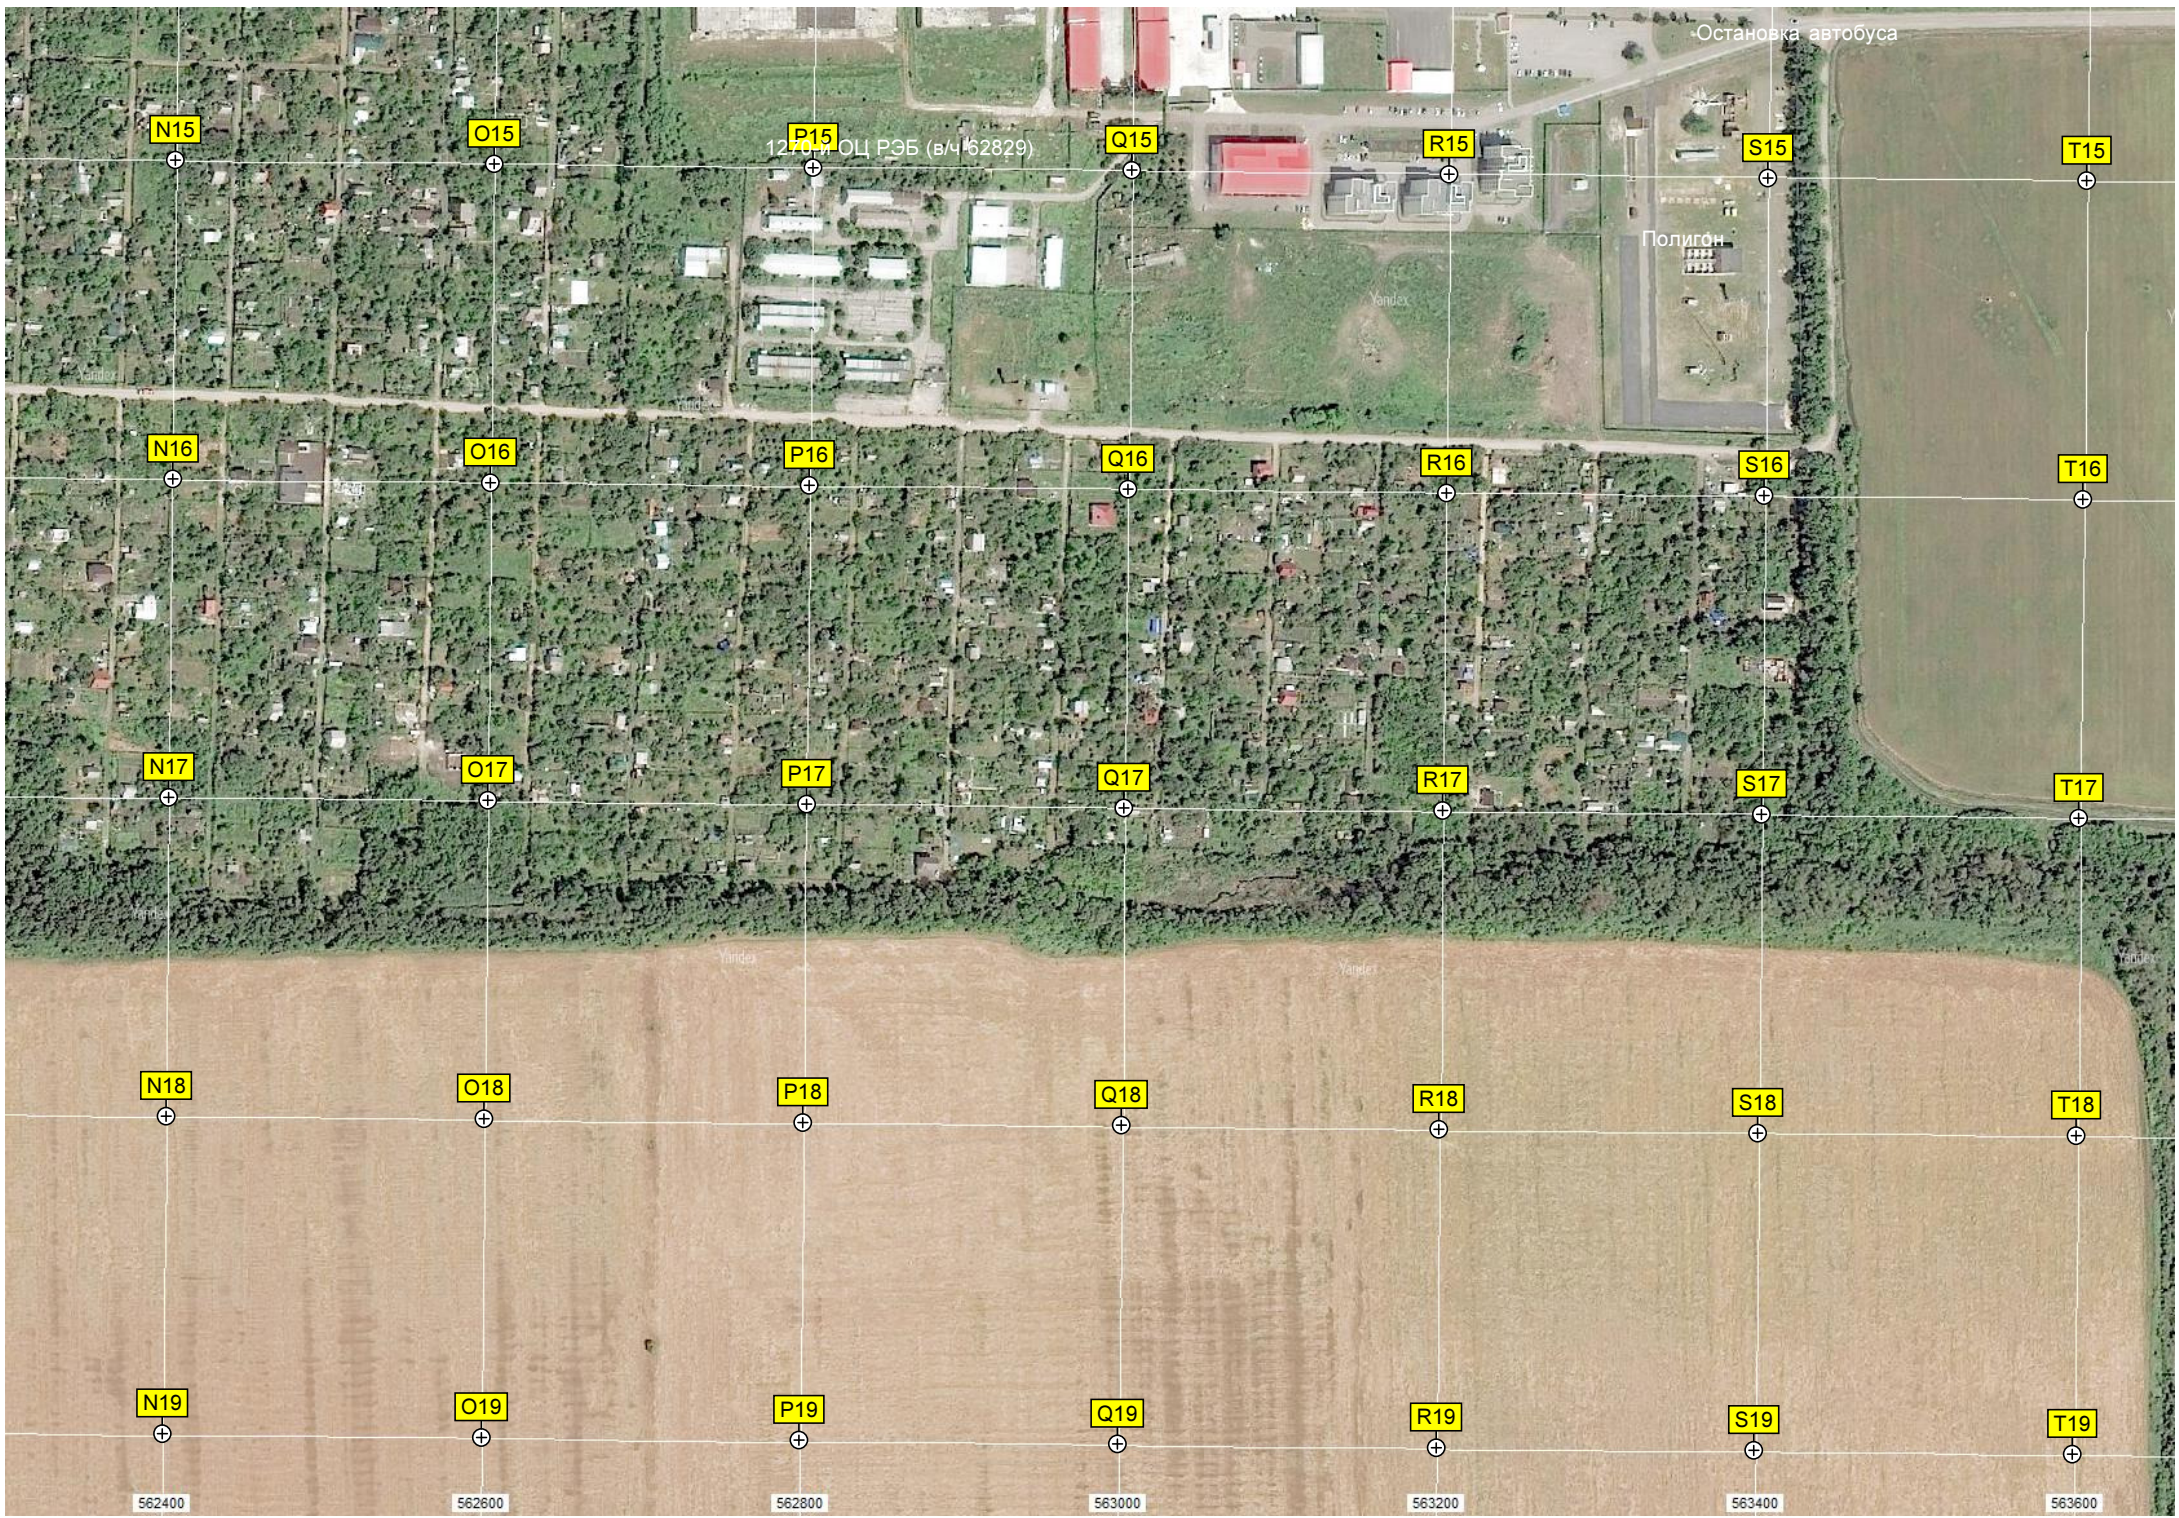

Остановка автобуса

127017 ОЦ РЭБ (в/ч 62829)

Полигон

N15

O15

P15

Q15

R15

S15

T15

N16

O16

P16

Q16

R16

S16

T16

N17

O17

P17

Q17

R17

S17

T17

N18

O18

P18

Q18

R18

S18

T18

N19

O19

P19

Q19

R19

S19

T19

562400

562600

562800

563000

563200

563400

563600