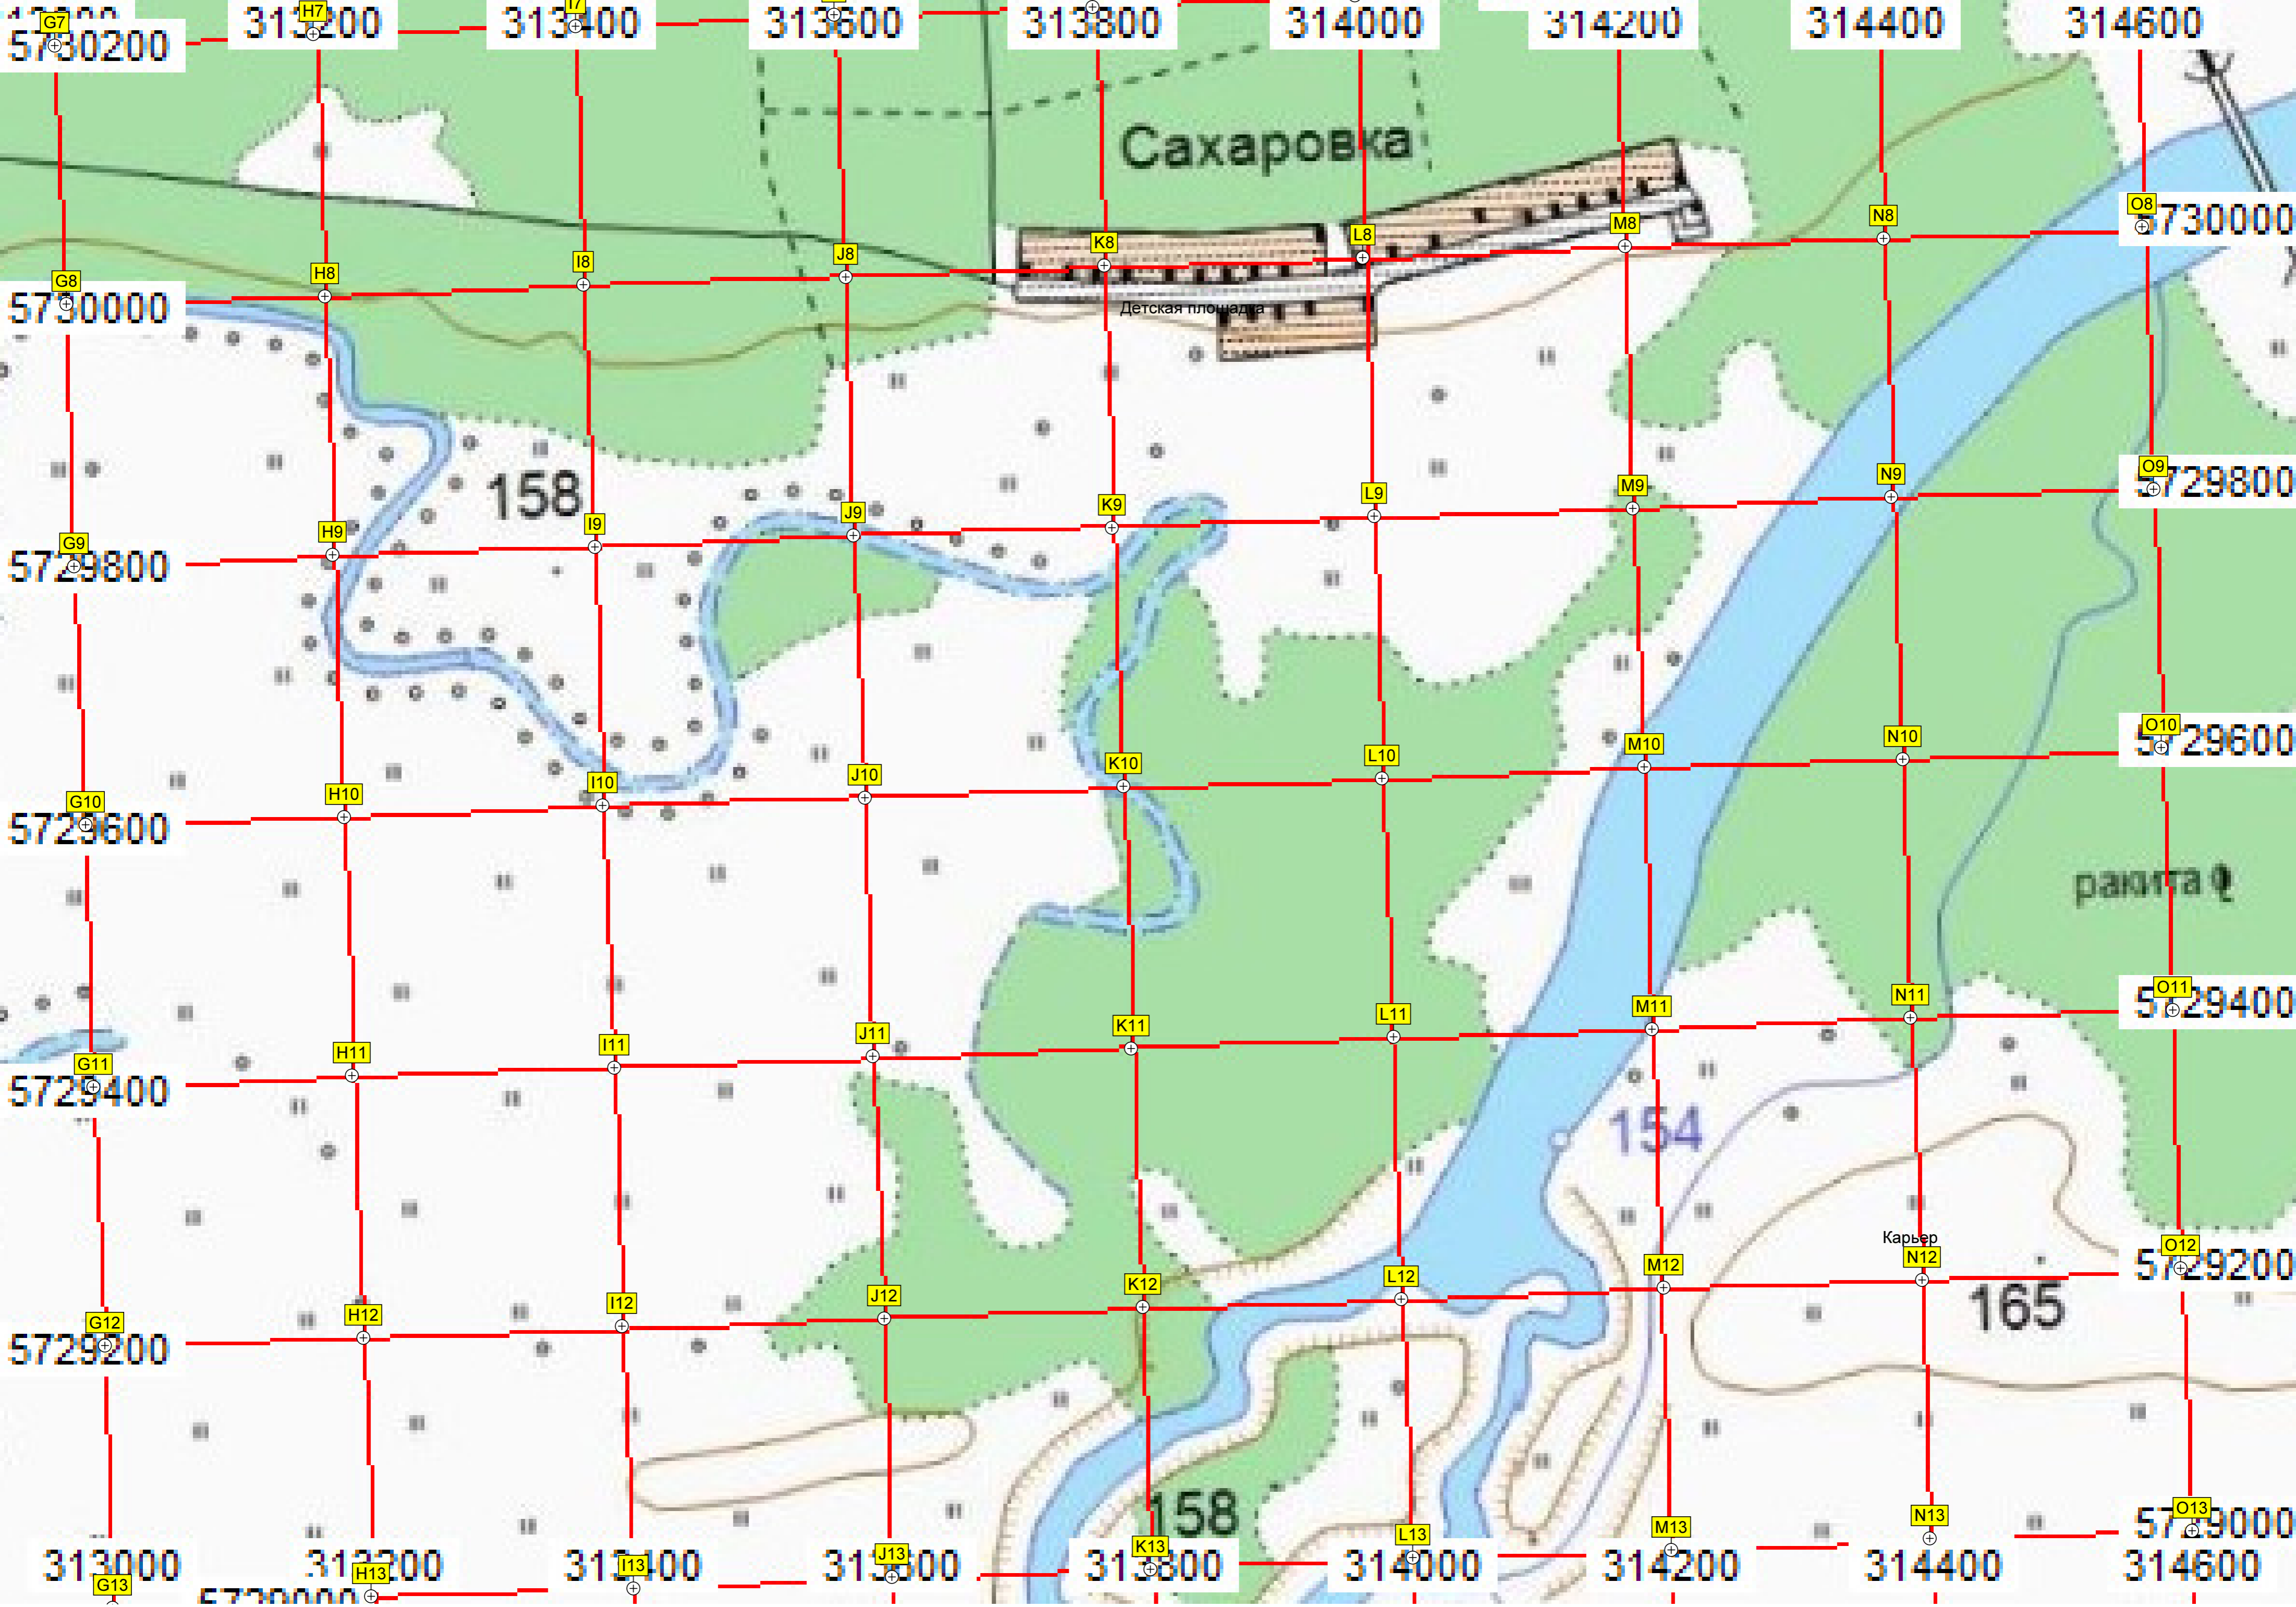

Сахаровка

Детская площадка

района

Карьер
N12

158

154

165

158

313000 313200 313400 313600 313800 314000 314200 314400 314600

5730200 5730000 5729800 5729600 5729400 5729200 5729000

G7 H7 I7 J7 K7 L7 M7 N7 O7

G8 H8 I8 J8 K8 L8 M8 N8 O8

G9 H9 I9 J9 K9 L9 M9 N9 O9

G10 H10 I10 J10 K10 L10 M10 N10 O10