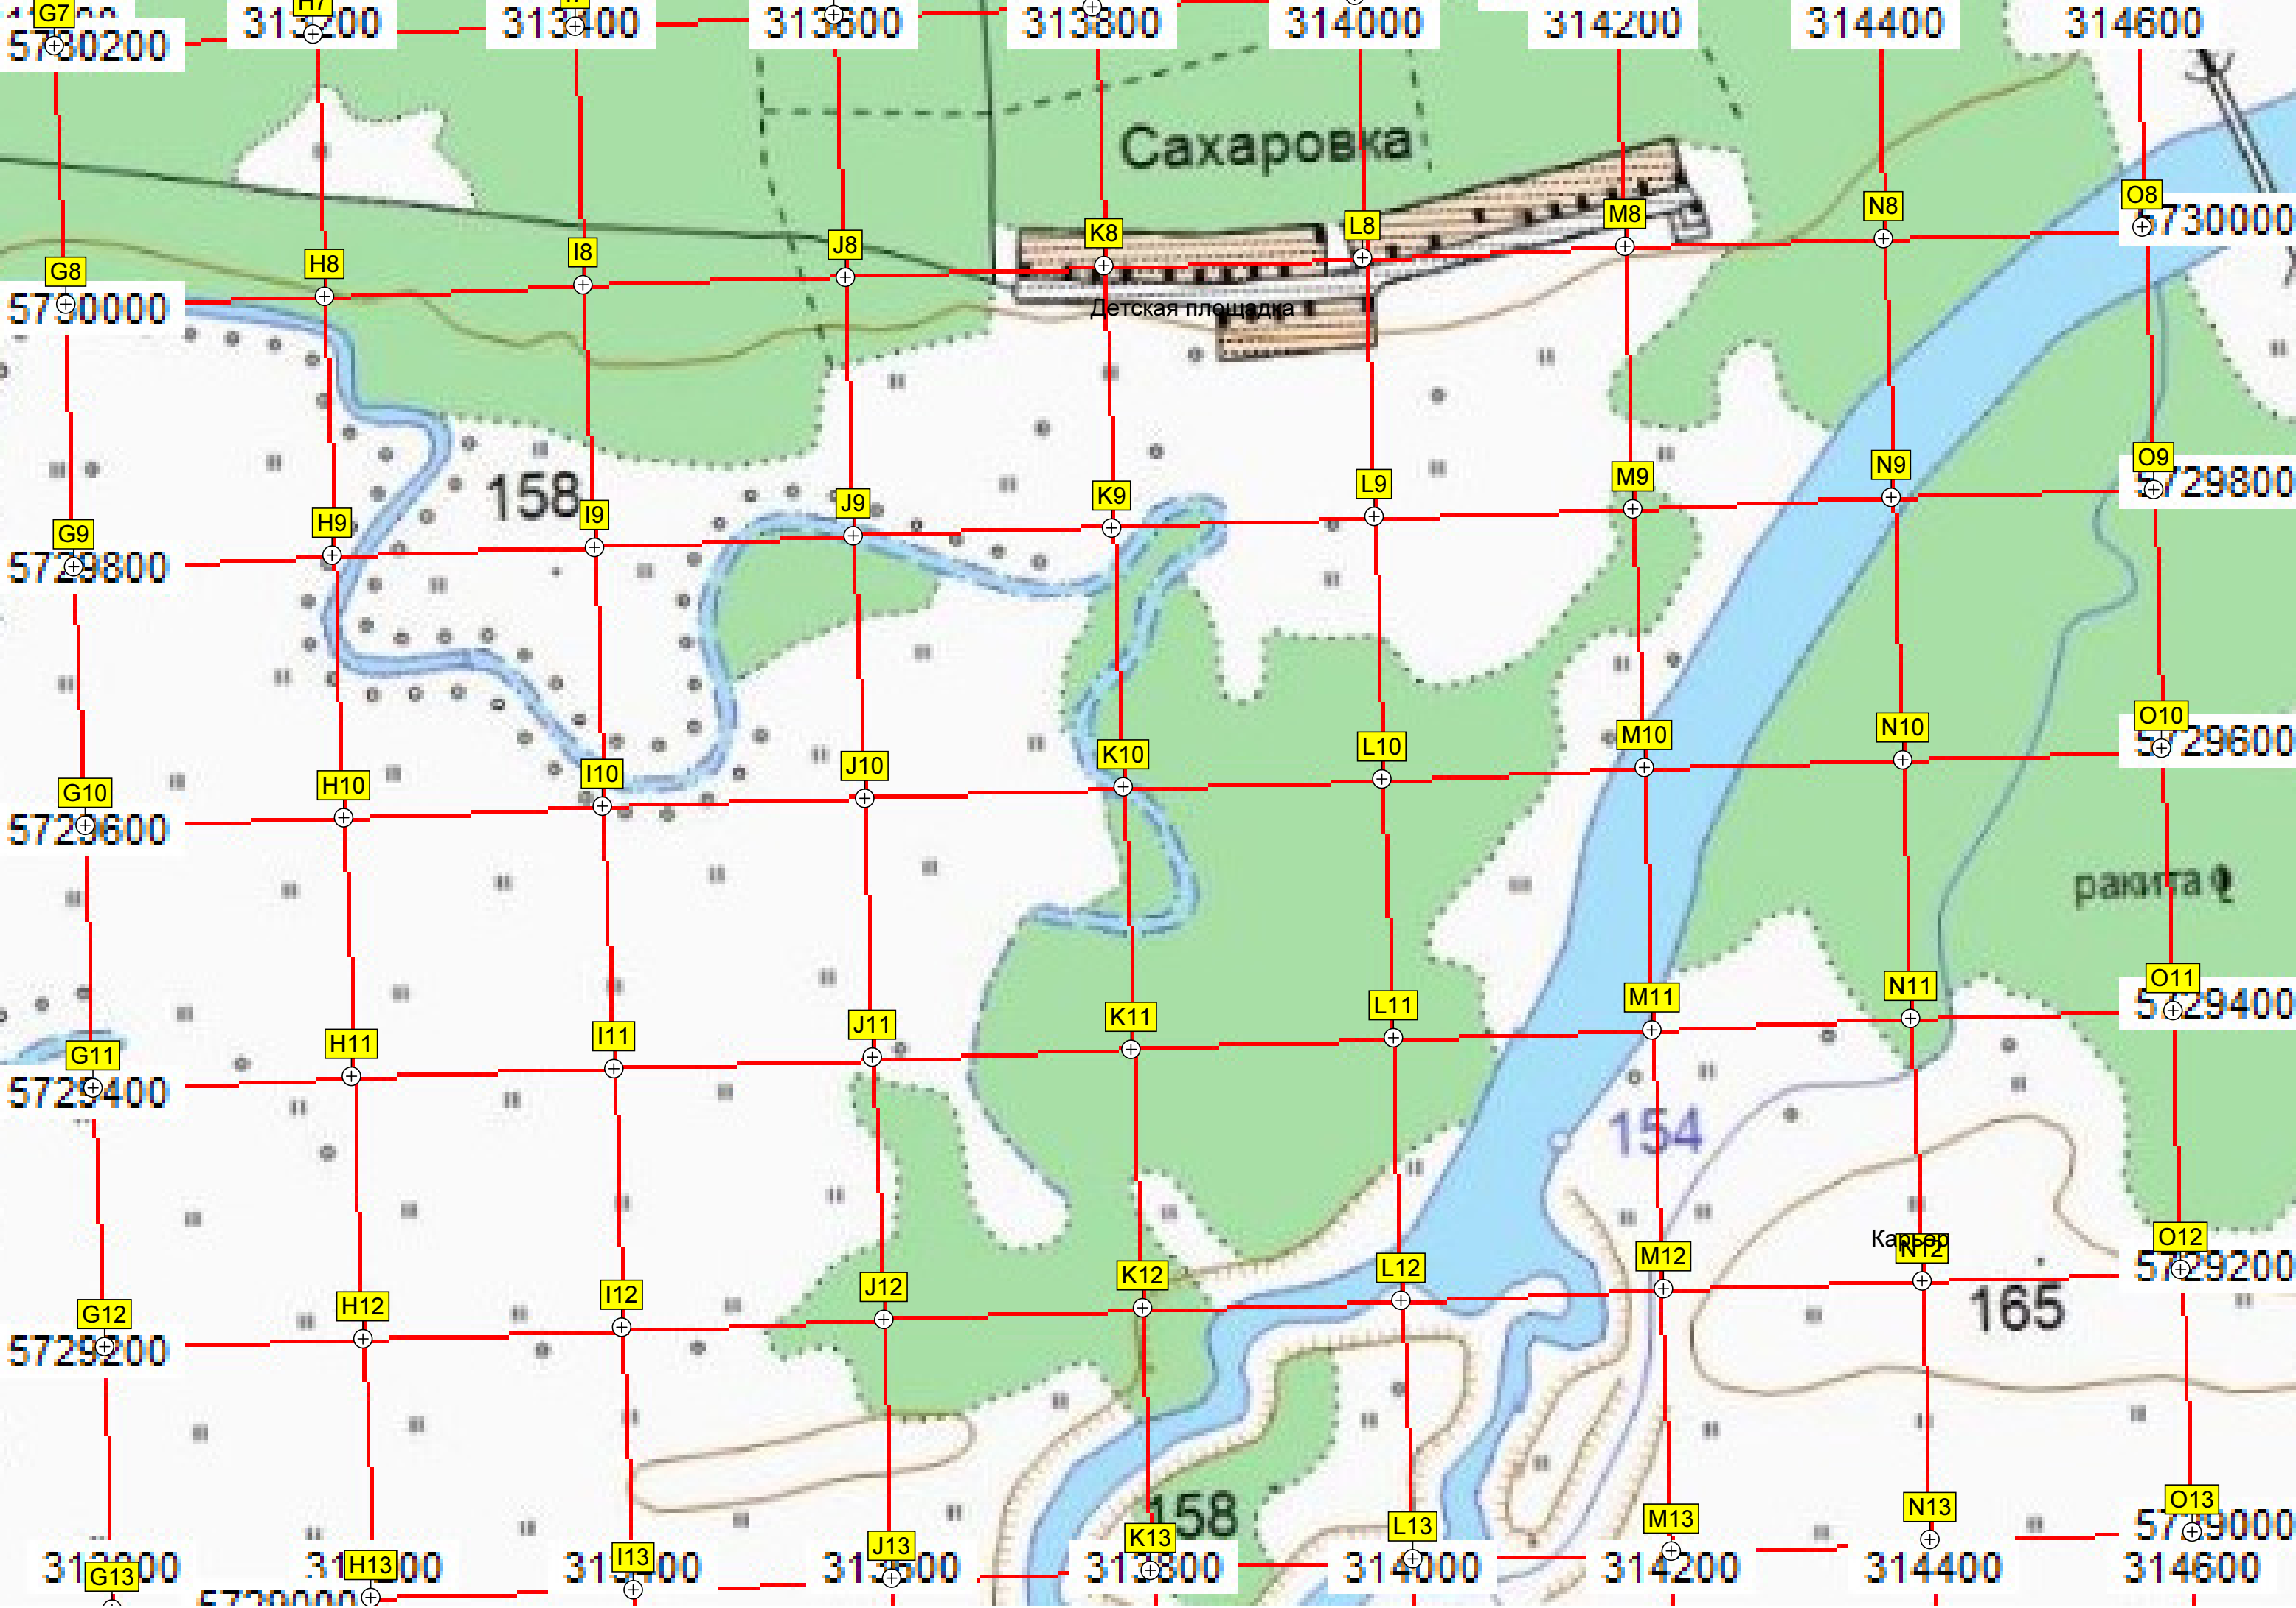

Сахаровка

Детская площадка

рашита

158

154

165

158

313200 313400 313600 313800 314000 314200 314400 314600

5730200 5730000 5729800 5729600 5729400 5729200 5729000

G7 H7 I7 J7 K7 L7 M7 N7 O7

G8 H8 I8 J8 K8 L8 M8 N8 O8

G9 H9 I9 J9 K9 L9 M9 N9 O9

G10 H10 I10 J10 K10 L10 M10 N10 O10

G11 H11 I11 J11 K11 L11 M11 N11 O11