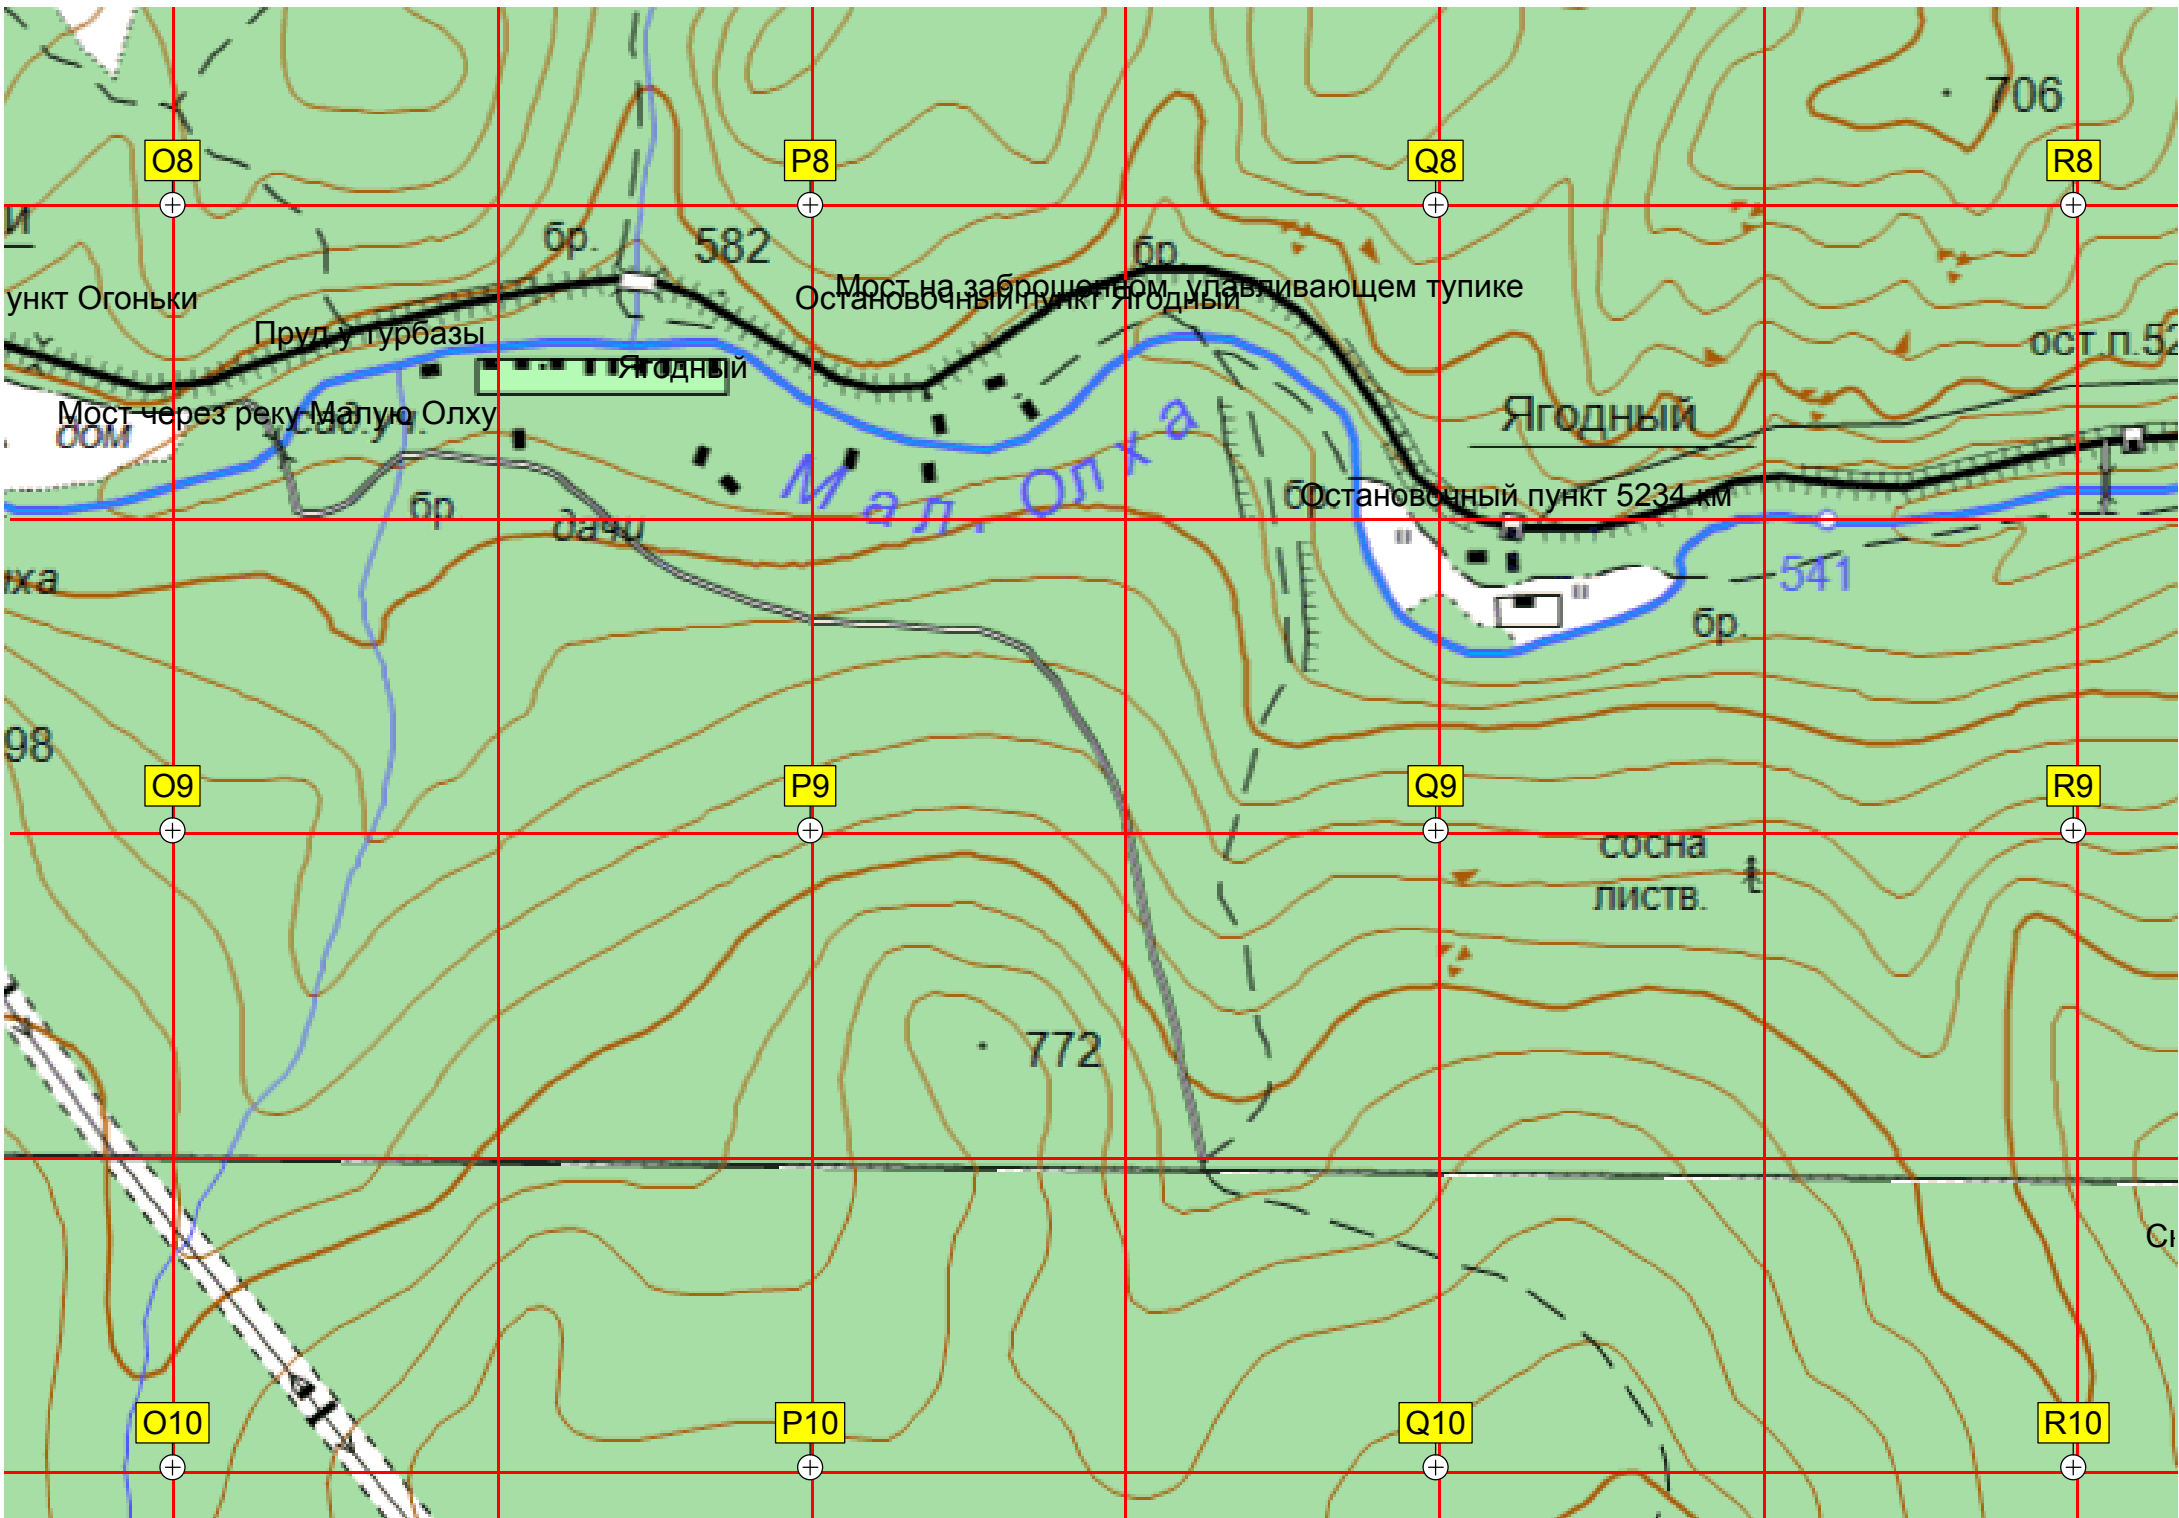

O8

P8

Q8

R8

пункт Огоньки

Пруд у турбазы

бр. 582

Мост на заброшенном, упавшем тупике
Остановочный пункт Ягодный

ост. п. 52

Мост через реку Малую Олху

Ягодный

Ягодный

Олха

бр.

дача

Мал. Олха

Остановочный пункт 5234 км

541

бр.

98

O9

P9

Q9

R9

сосна
листв.

772

O10

P10

Q10

R10