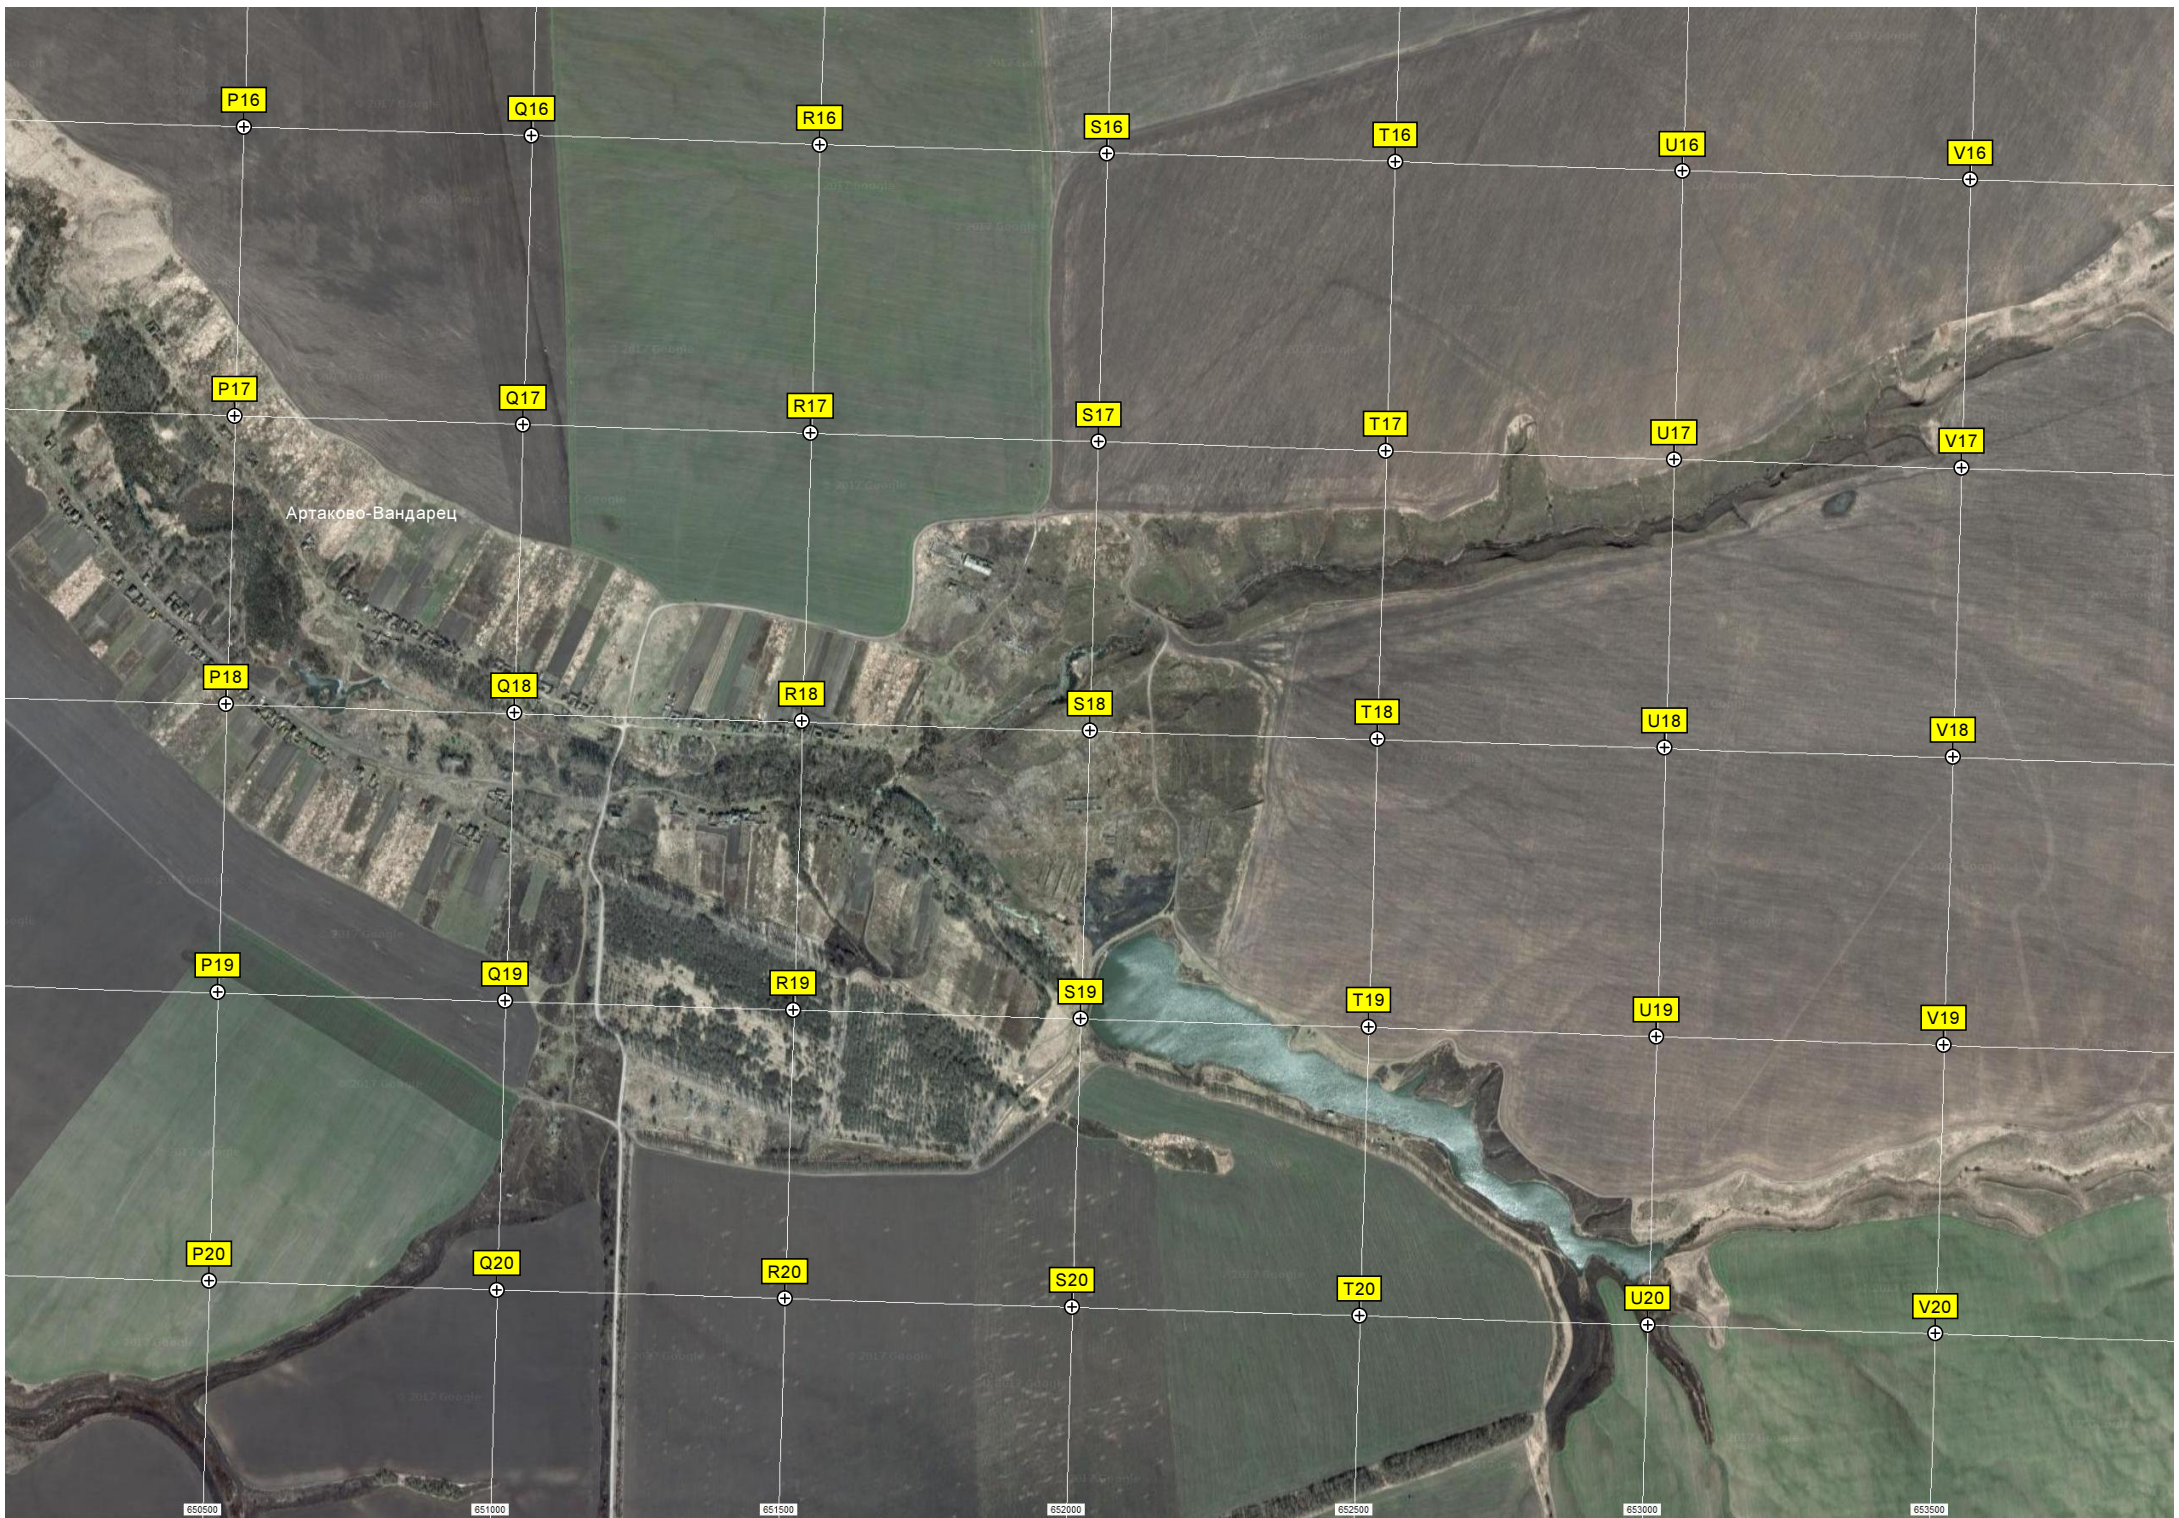

P16

Q16

R16

S16

T16

U16

V16

P17

Q17

R17

S17

T17

U17

V17

Артаково-Вандарец

P18

Q18

R18

S18

T18

U18

V18

P19

Q19

R19

S19

T19

U19

V19

P20

Q20

R20

S20

T20

U20

V20

650500

651000

651500

652000

652500

653000

653500