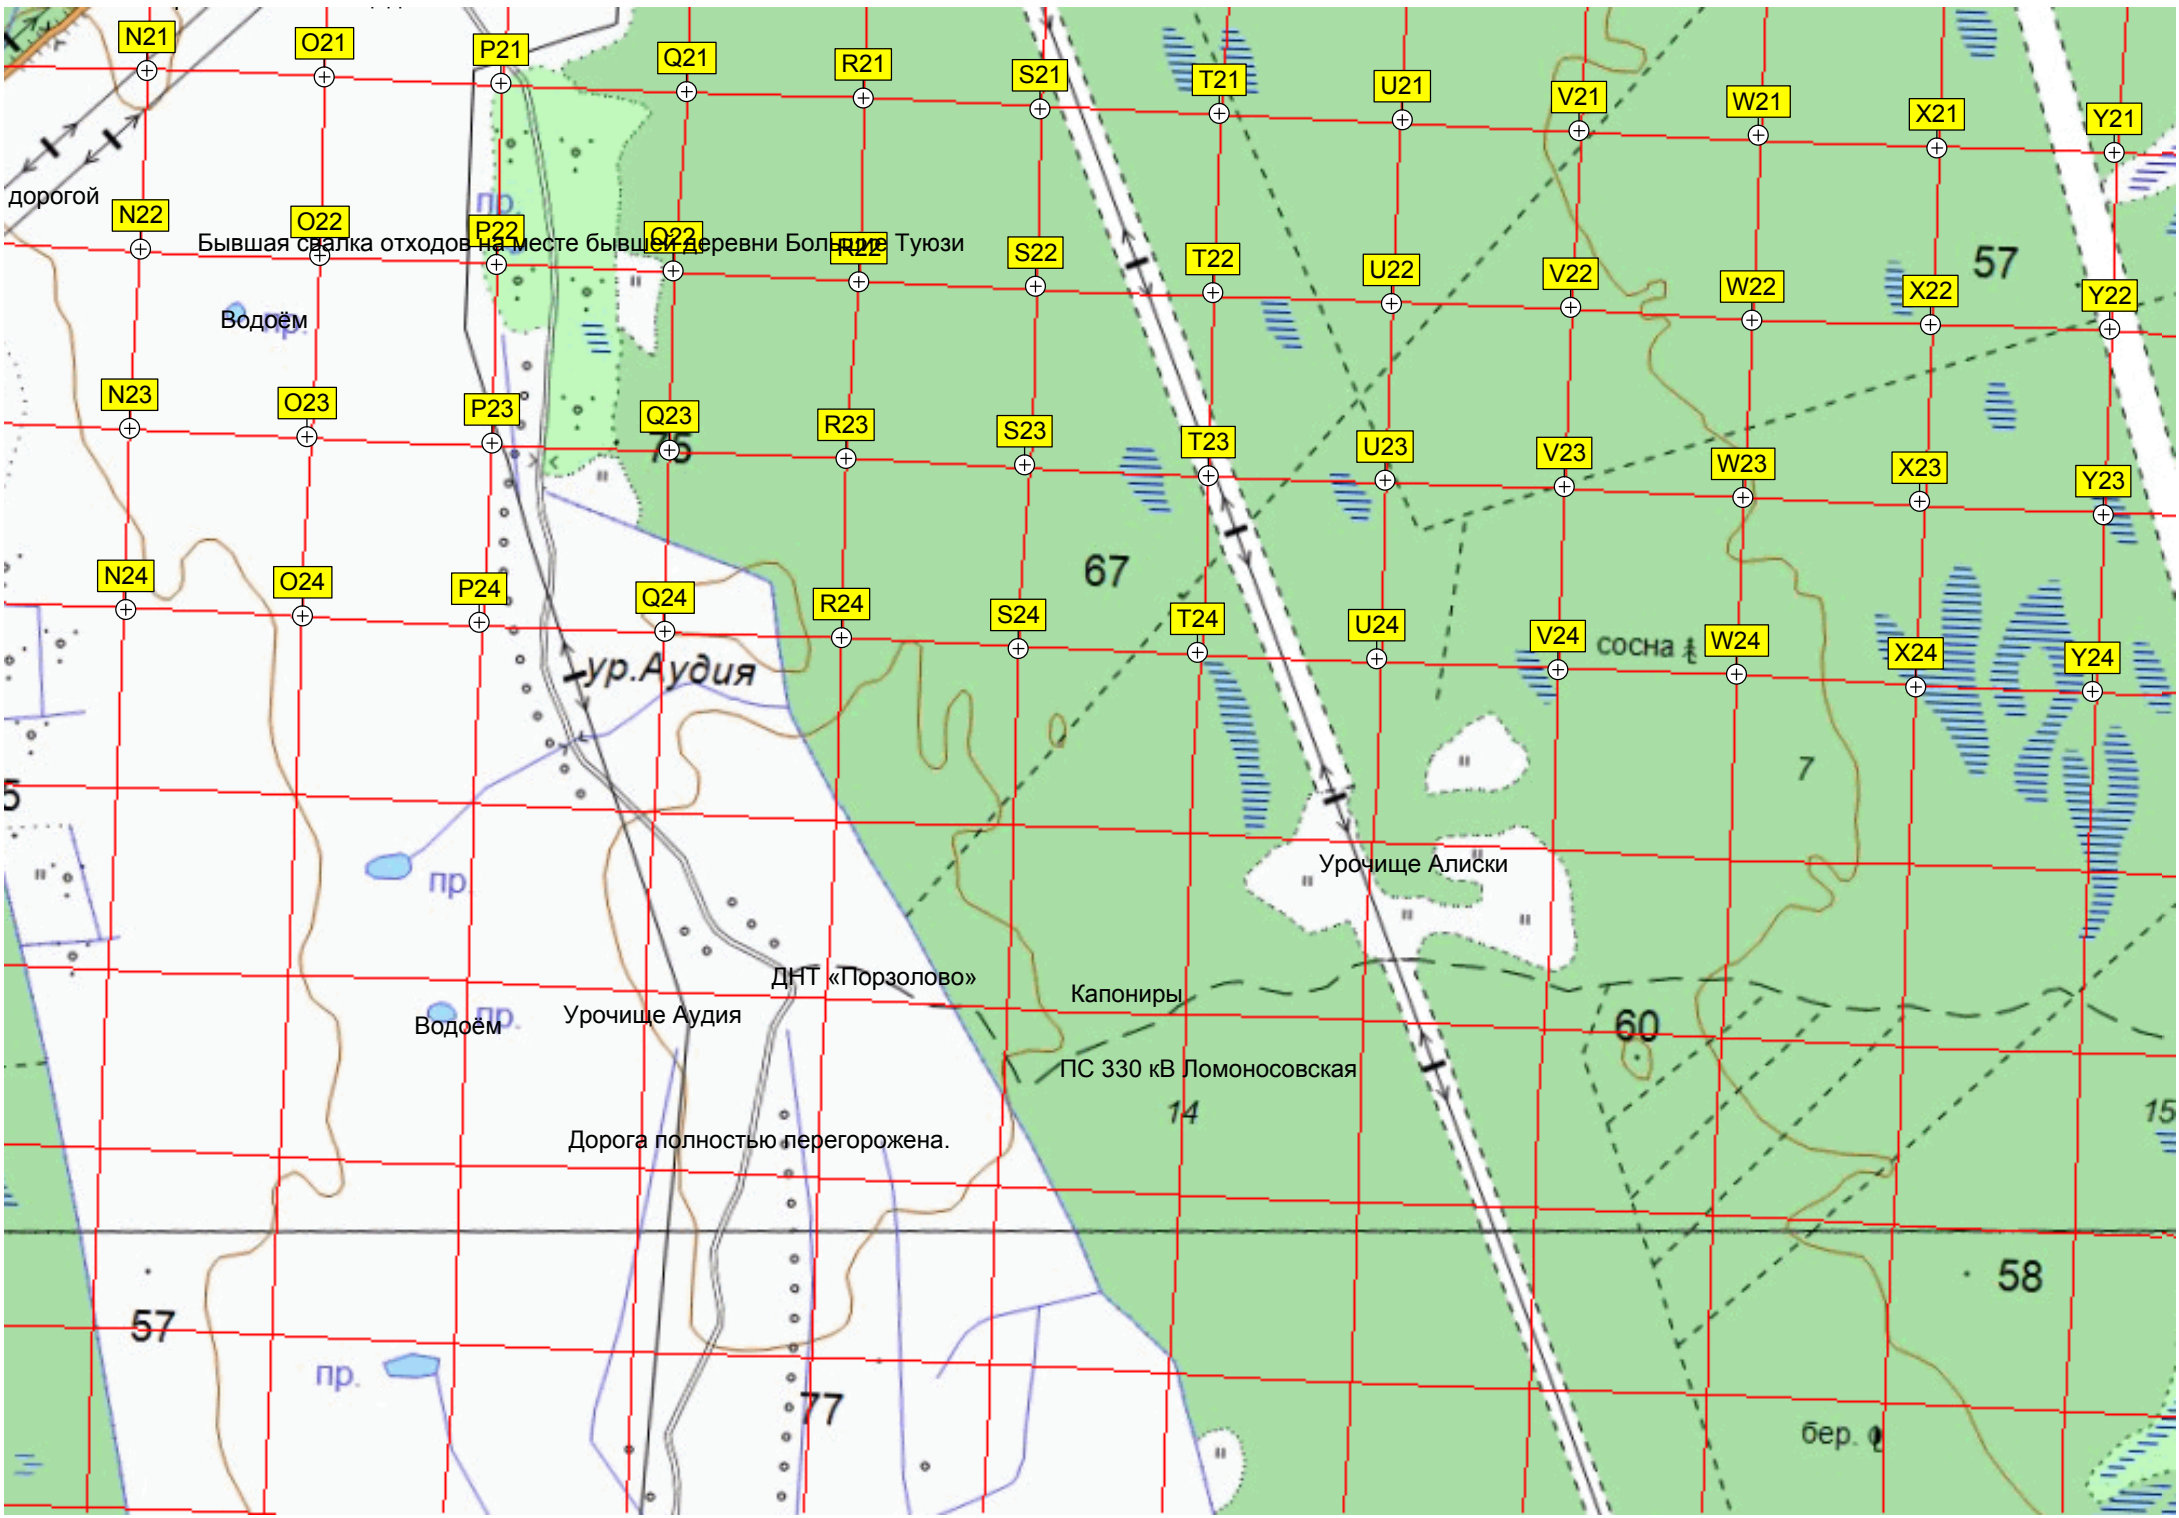

дорогой

Бывшая свалка отходов на месте бывшей деревни Болдино Туузи

Водоём

Ур. Аудия

Урочище Алиски

ДНТ «Торзолово»

Капониры

ПС 330 кВ Ломоносовская

Дорога полностью перегорожена.

Водоём

Урочище Аудия

сосна

бер.

57

67

57

7

60

14

15

58

77